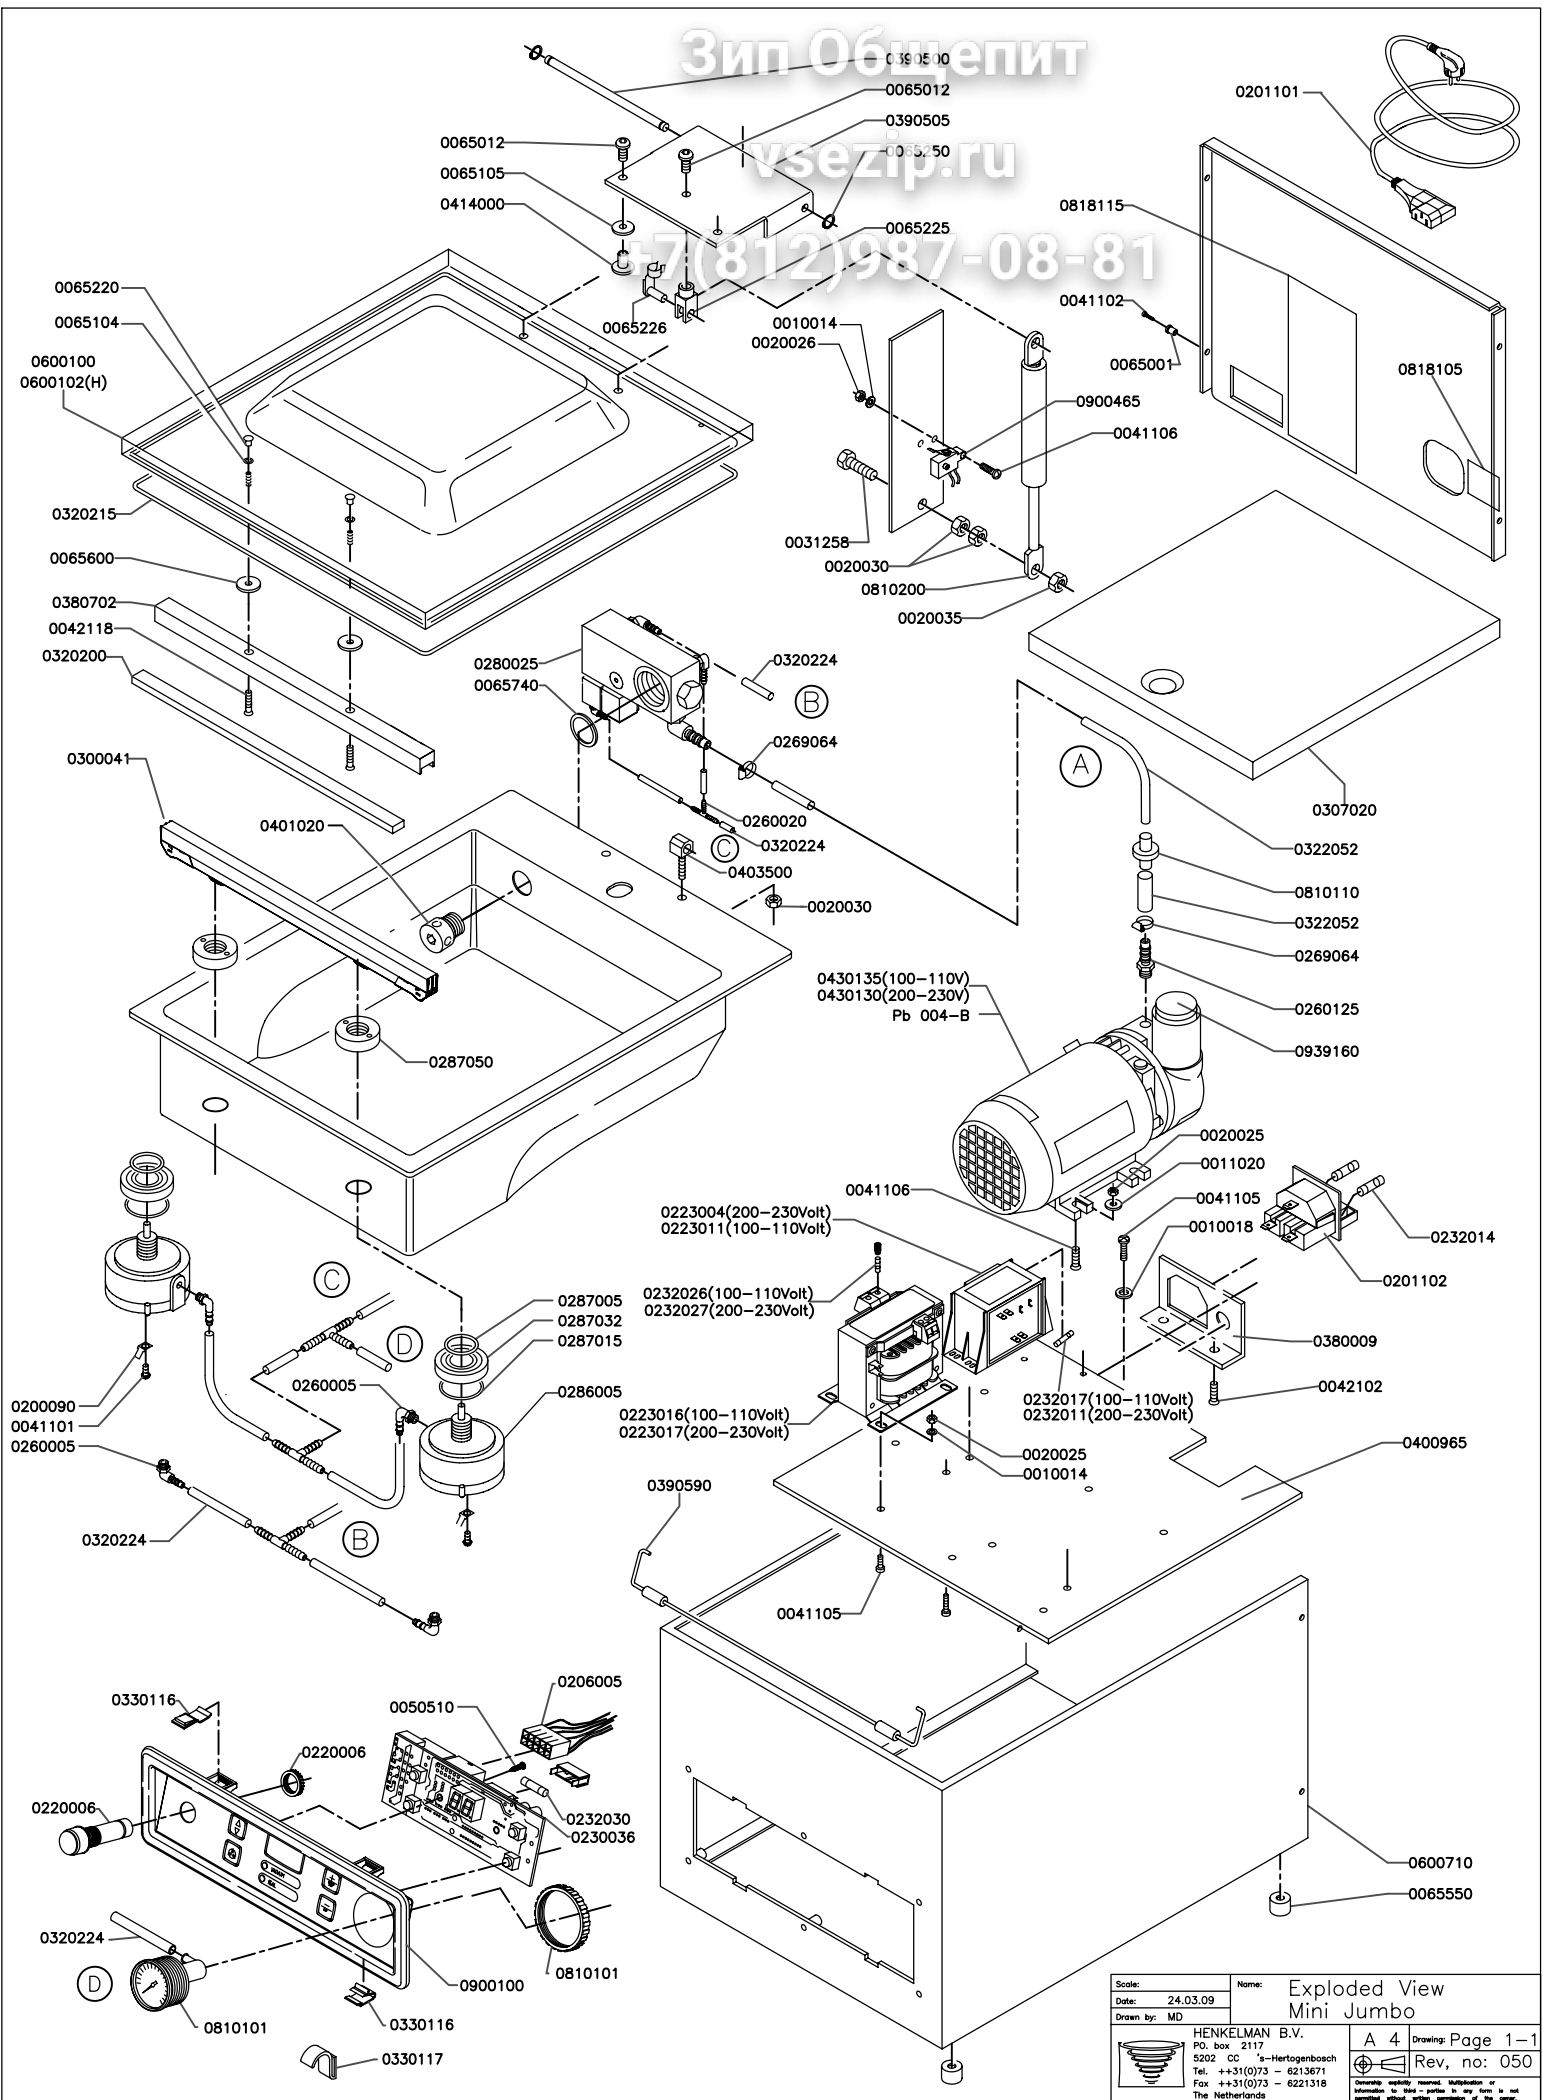

Зип Общепит

vsezip.ru

87(812)987-08-81

Scale:	24.03.09	Name:	Exploded View Mini Jumbo
Date:	24.03.09	Drawn by:	MD
HENKELMAN B.V. P.O. box 2117 5202 CC 's-Hertogenbosch Tel. ++31(0)73 - 6213671 Fax. ++31(0)73 - 6221318 The Netherlands		A 4	Drawing: Page 1-1 Rev. no: 050