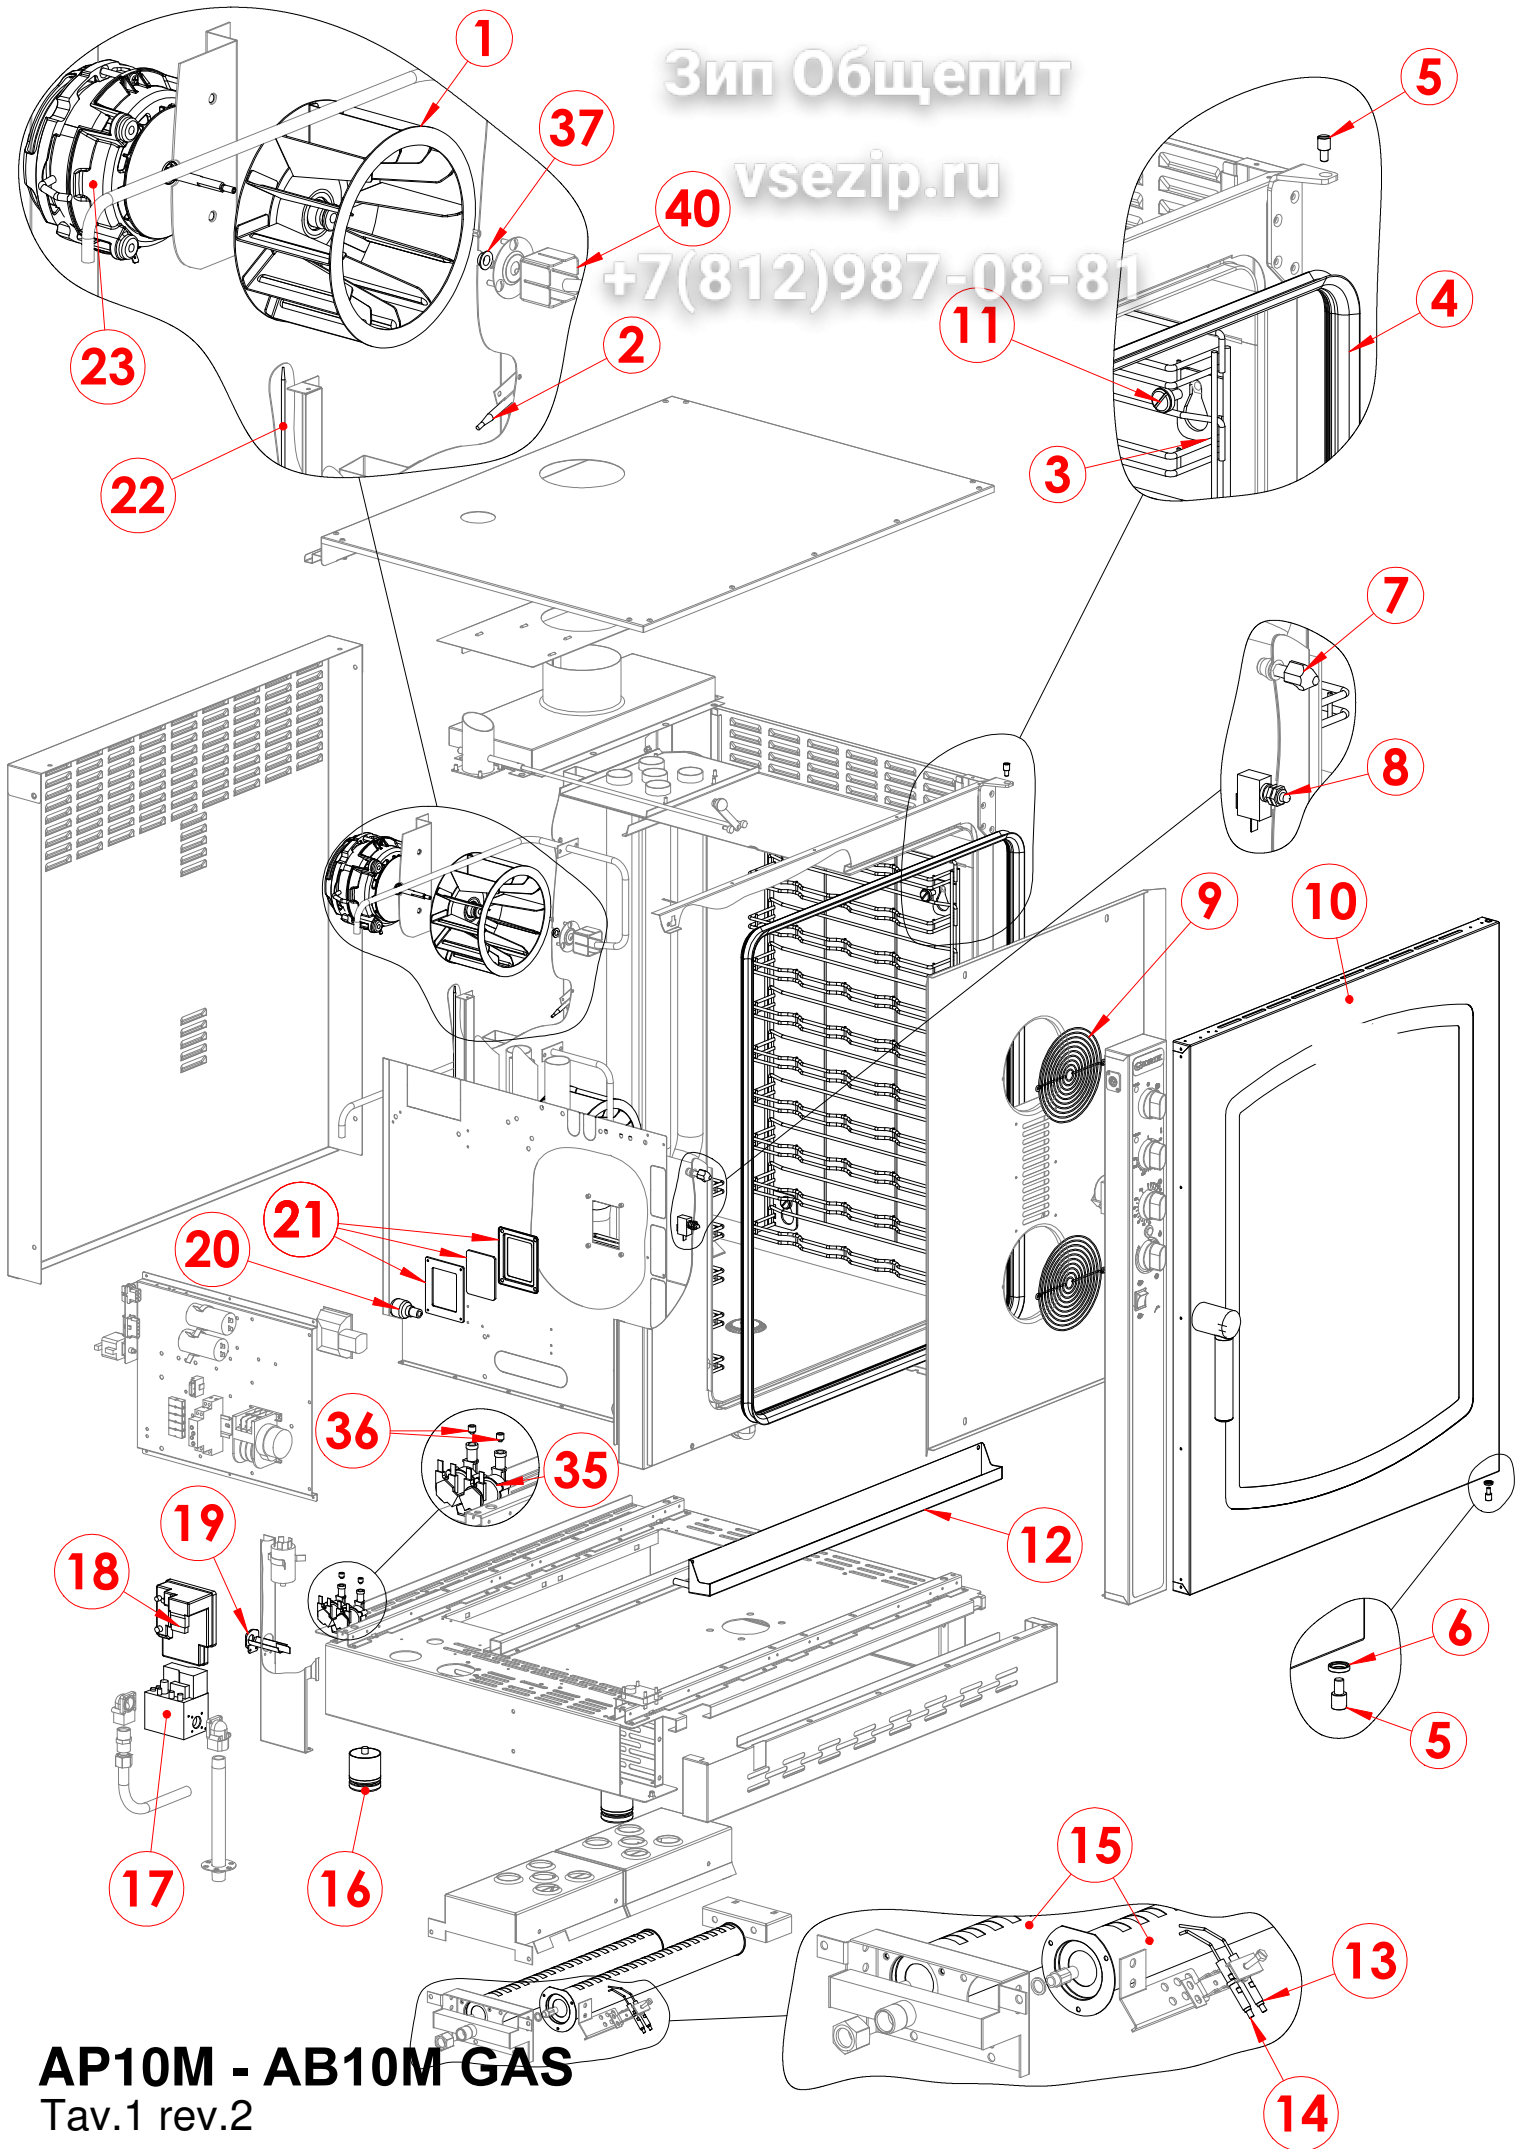

Зип Общепит

vsezip.ru

+7(812)987-08-81

AP10M - AB10M GAS

Tav.1 rev.2