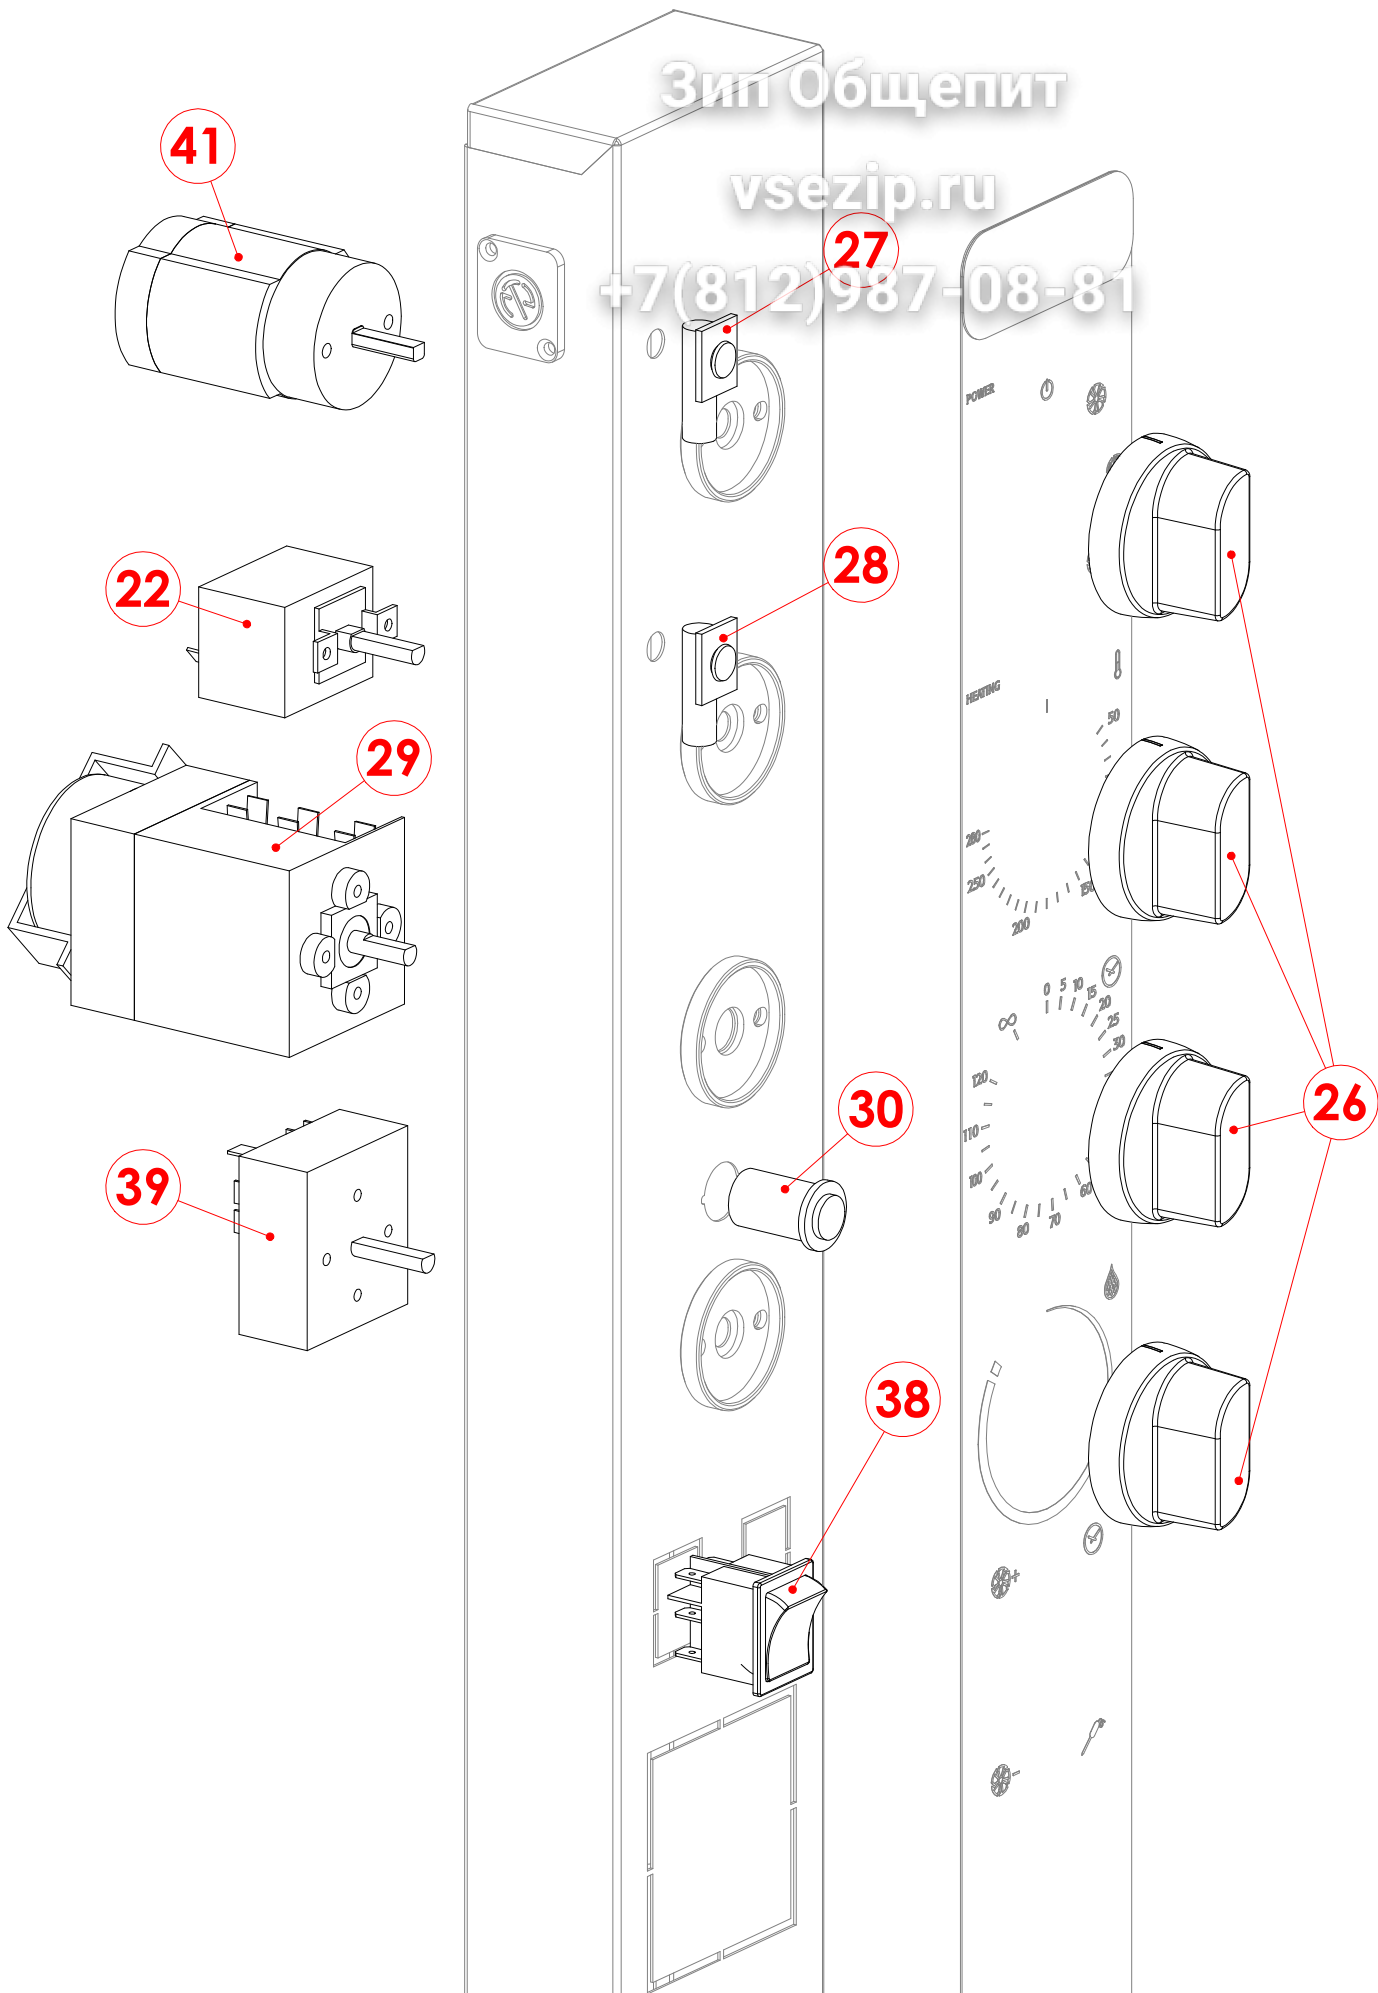

Зип Общепит

vsezip.ru

+7(812)987-08-81

AP10M - AB10M GAS

Tav.3 rev.2