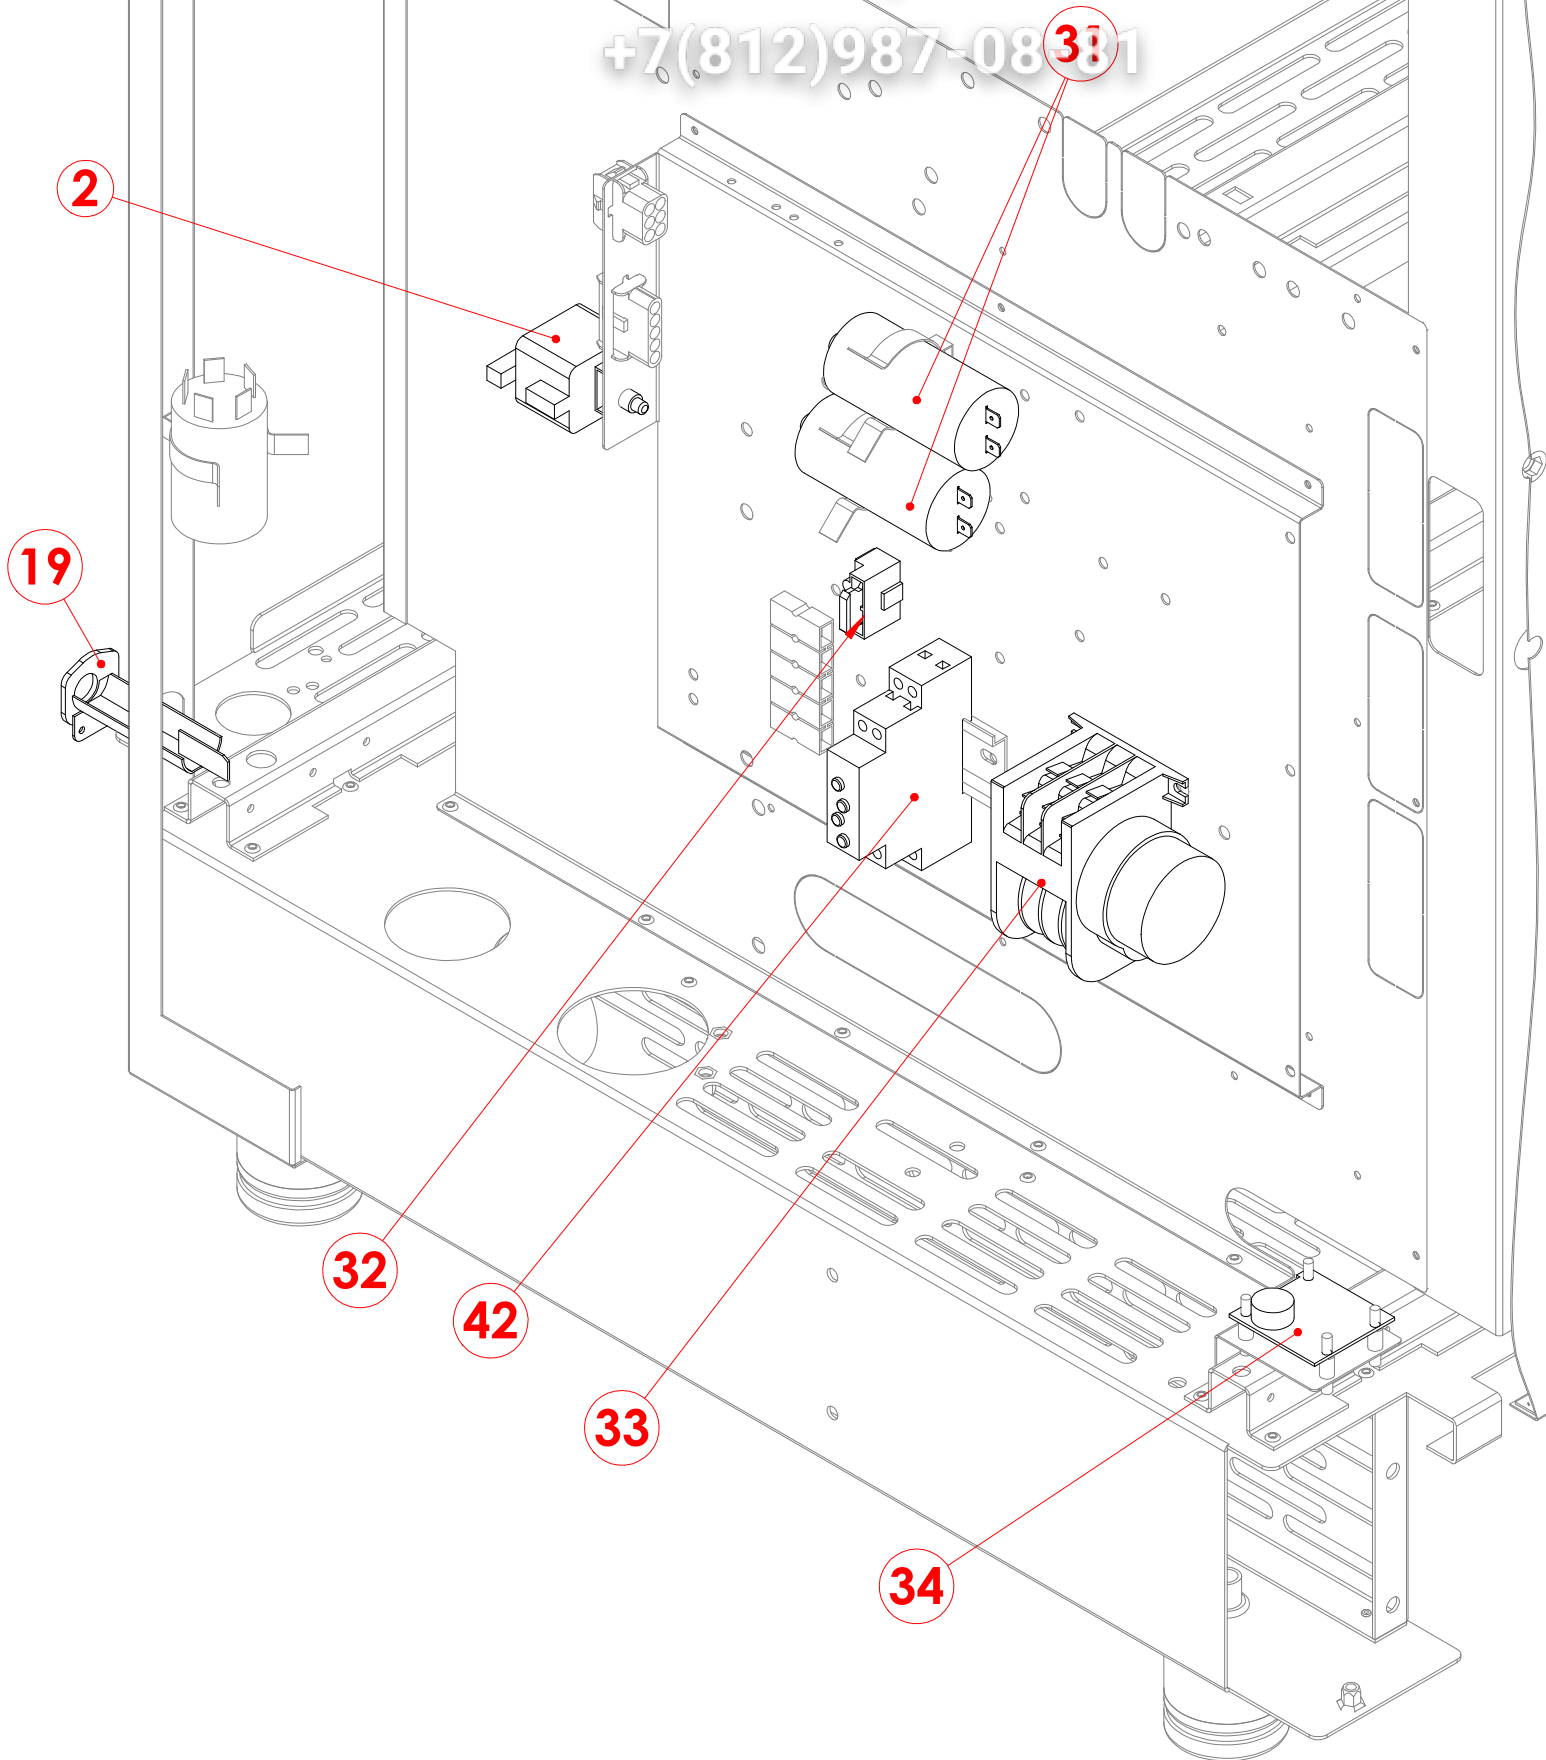

+7(812)987-0831

POS.	ITA	CODICE	VALID.	SCAD.
1	Ventola forno pala polig. 180x100	5901101		
2	Termostato 1f sic.350°C 5519562030	6010026		
3	Paratia portateglie	2013483/A		
4	Guarnizione nera	7070100		
5	Perno per porta	2021376		
6	Bussola per perno porta	2021377		
7	Nasello x chiusura	5900124		
8	Micro porta	6043080		
9	Griglia protezione ventola	2017638		
10	Porta completa di vetro	2023083	27/02/2014	
11	Perno supporto paratia	2019624		
12	Bacinella raccogli condensa	2021508		
13	Candela controllo fiamma	2009895		
14	Candela accensione	2018665		
15	Brucciato	7090082		
16	Piedino regolabile	5900030		
17	Corpo valvola SIGMA (ECO) 0840014	7020207		
18	Controllo di fiamma DBC	7020206		
19	Morsettiera allacciamento	6050576		
20	Lampada luce camera	6061053		
21	Kit guarnizione per portalampada	6063074		
22	Termostato di lavoro	6010029		
23	Motore 1f HP0,25	6033154	27/02/2014	
24	Vetro forno	2021374		
25	Maniglia per porta forno	2022822	27/02/2014	
26	Manopola serigrafata per forno	2018275		
27	Segnalatore fluorescente (verde)	6061073		
28	Segnalatore neon (arancio)	6061072		
29	Temporizzatore 120'	6032067	15/07/2013	
30	Pulsante luminoso reset	6032038		
31	Condensatore 12,5mF	6090023	27/02/2014	
32	Porta fusibile	6050575		
33	Inversore motore	6031010		
34	Scheda buzzer elettronico	6010090		
35	Elettrovalvola 2 vie con filtro	6042071		
36	Ugello tubo umidificatore	6042091		
37	Guarnizione albero motore	6090157		
38	Interuttore 2 velocità	6032033		
39	Regolatore di energia 16A 220V	6031023		
40	Iniettore	2018414		
41	Commutatore 5x16A 4P	6030027		
42	Temporizzatore pausa lav TMPL240	6042056		