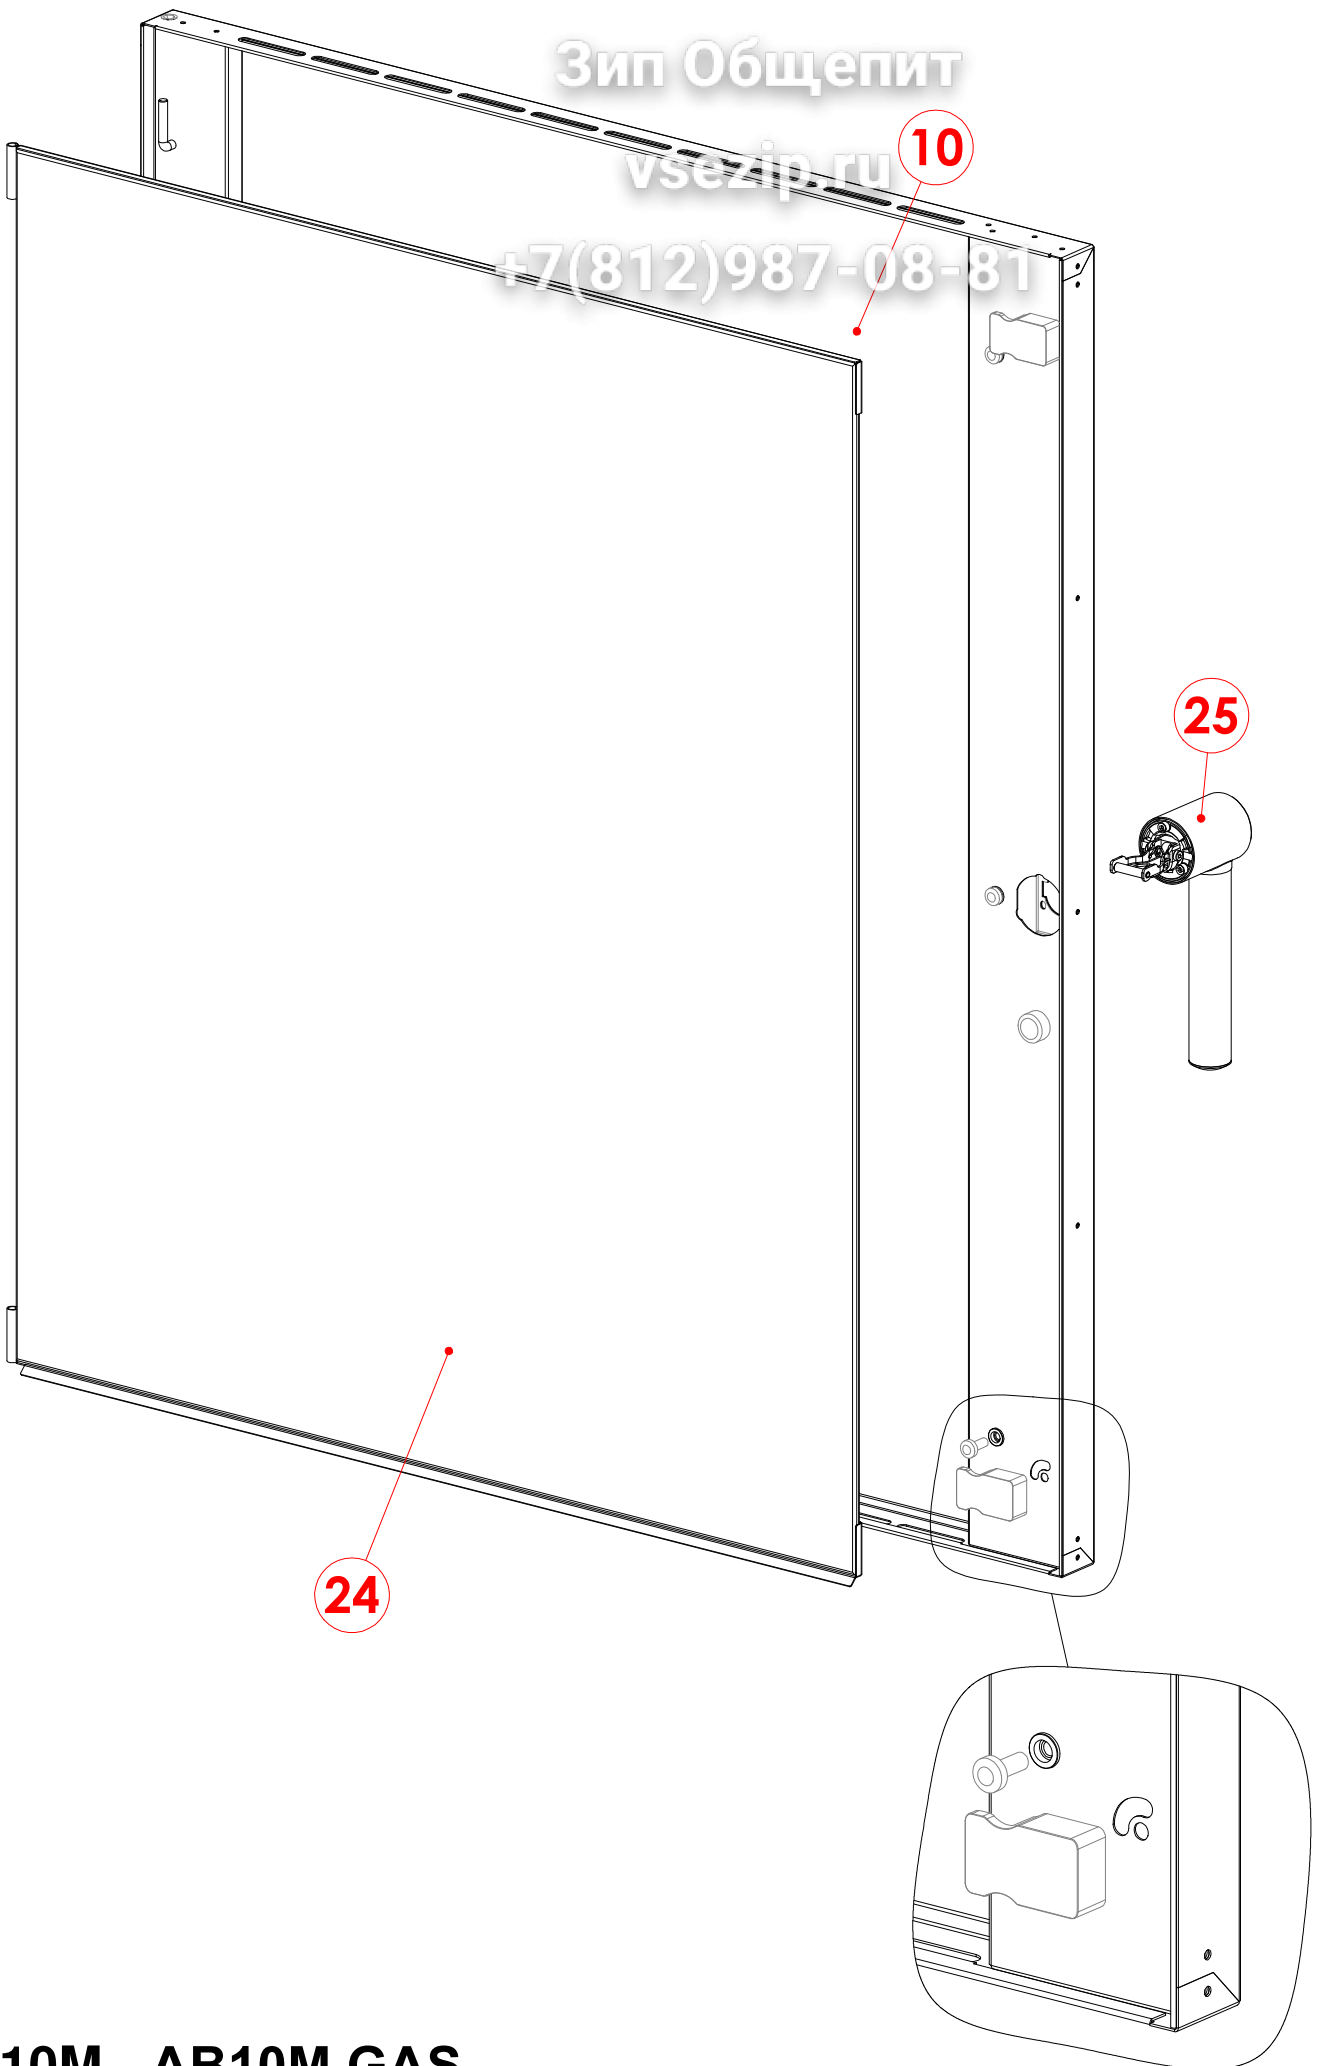

Зип Общепит

vsezip.ru

+7(812)987-08-81

AP10M - AB10M GAS
Тав.2 rev.2