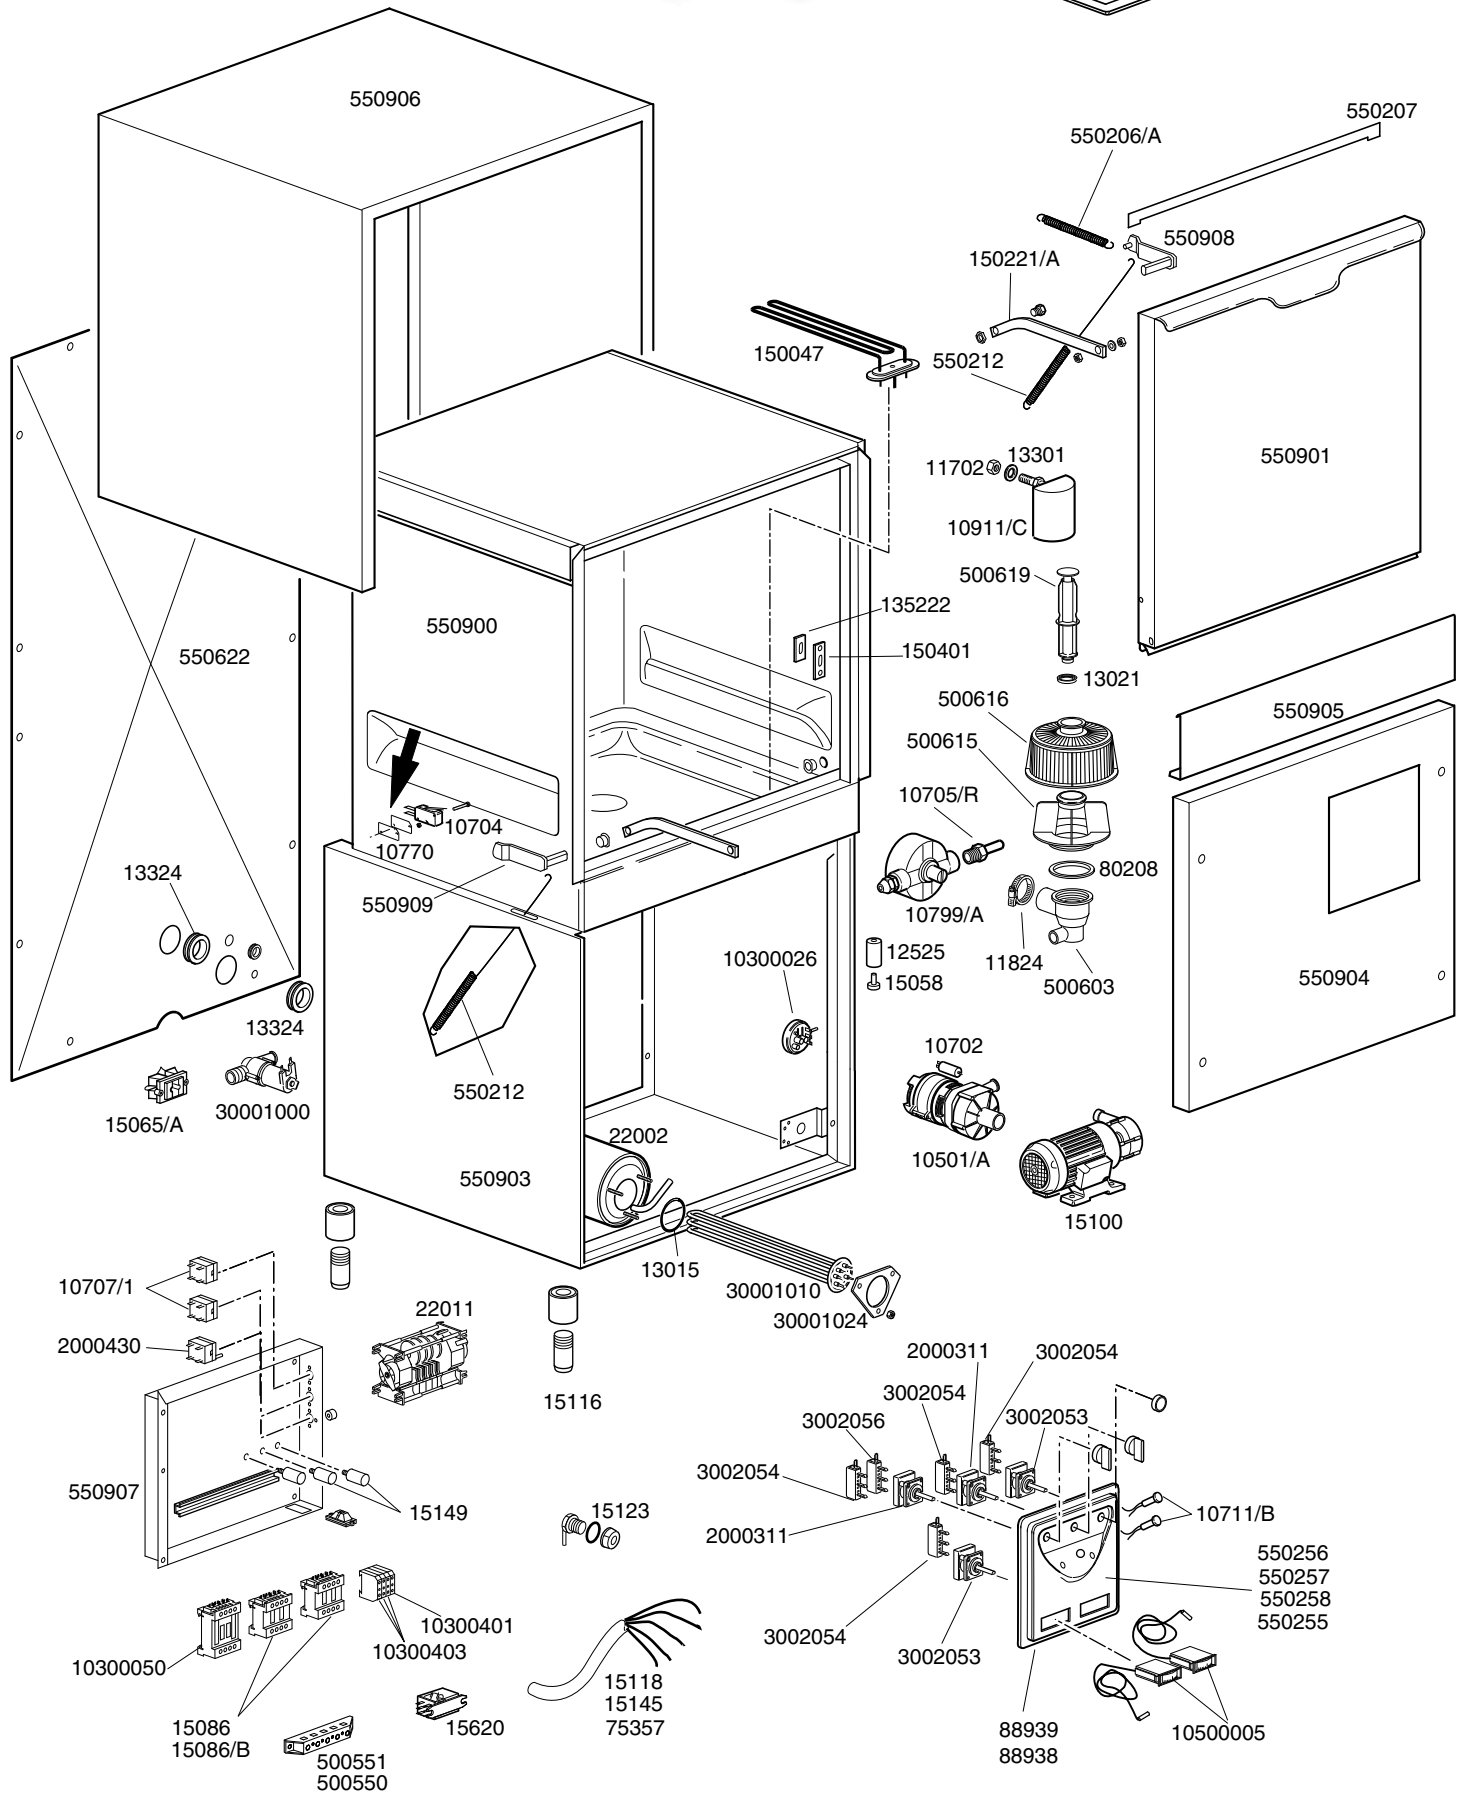

TAVOLA REV
IT2010 06

GS 100

Зип Общепит
vsezip.ru
+7(812)987-08-81

| CODICE | DESCRIZIONE | CODICE | DESCRIZIONE |
|---------|------------------------------------------|----------|-----------------------------------|
| 10702 | Condensatore 5 Microfarad | 2000430 | Termostato di sicurezza 90/110 |
| 10704 | Micro sicurezza porta 16A | 3002053 | Pulsante verde 31B3 |
| 10770 | Isolante per microswitch | 3002054 | Contatto 1NO |
| 11702 | Dado inox M8 | 3002056 | Contatto 1NC |
| 11824 | Fascetta inox 50-70 | 10300026 | Pressostato 76-38 |
| 12525 | Contropeso per filtrino | 10300050 | Teleruttore 25A/12A 4NA |
| 13015 | Guarnizione OR resistenza boiler | 10300401 | Morsetto 6mmq giallo-verde |
| 13021 | Guarnizione DEM 40 | 10300403 | Morsetto 6mmq |
| 13301 | Guarnizione 14x8x1,5 | 10500005 | Termometro orizzontale |
| 13324 | Passacavo d.46X50 | 30001000 | Elettrovalvola singola maggiorata |
| 15058 | Filtrino aspirazione | 30001010 | Resistenza elettrica 6KW |
| 15086 | Teleruttore 230Vac 50/60 Hz 4C | 30001024 | Flangia ferma resistenza |
| 15100 | Pompa aum. press. 0.5HP 220/240V | 10501/A | Pompa 0,1HP 230V 50HZ |
| 15116 | Piedini completo 2" M.65/P.130 | 10705/R | Raccordo per tubo d.8 |
| 15118 | Cavo alimentazione 5x2,5x2500 | 10707/1 | Termostato 0-90° TR2 |
| 15123 | Iniettore det.a gomito | 10711/B | Spia tonda verde |
| 15145 | Cavo alimentazione 4x4x2500 | 10799/A | Dosatore brillantante |
| 15149 | Filtro antidisturbo F3 | 10911/C | Gabbia d'aria |
| 15620 | Relè in deviazione | 150221/A | Asta curva per porta |
| 22002 | Boiler inox | 15065/A | Fissacavo con viti |
| 22011 | Timer 2-4 minuti | 15086/B | Teleruttore 240V 50Hz |
| 75357 | Cavo alim.antifiamma 3x6 | 550206/A | Molla sportello superiore corta |
| 75626 | Semifiltro | | |
| 75926 | Traverso supporto filtro | | |
| 80208 | Guarnizione 95x75x3 | | |
| 88938 | Cruscotto inox stampato | | |
| 88939 | Cruscotto inox stampato PS | | |
| 135222 | Battuta cerniera porta | | |
| 150047 | Resistenza vasca 2,7 KW | | |
| 150401 | Guida asta curva | | |
| 500550 | Morsettiera 3 Poli FV 110 rossa | | |
| 500551 | Morsettiera 6 poli FV122 | | |
| 500603 | Pozzetto scarico filettato | | |
| 500615 | Ghiera con innesto filtro | | |
| 500616 | Filtro aspirazione | | |
| 500619 | Troppopieno | | |
| 550207 | Guarnizione battuta sportello | | |
| 550212 | Molla sportello inf.lunga | | |
| 550250 | Cruscotto comandi | | |
| 550251 | Cruscotto comandi GS 100 96 | | |
| 550255 | Mostrina per cruscotto inox Dhr | | |
| 550256 | Mostrina per cruscotto inox neutra | | |
| 550257 | Mostrina per cruscotto inox pompa scar. | | |
| 550258 | Mostrina per cruscotto inox neutra P.S. | | |
| 550622 | Schienale | | |
| 550900 | Carrozzeria inox | | |
| 550901 | Porta completa | | |
| 550903 | Base inox | | |
| 550904 | Sottoporta inox | | |
| 550905 | Frontalino coprivasca | | |
| 550906 | Camicia inox | | |
| 550907 | Portacomponenti | | |
| 550908 | Cerniera dx | | |
| 550909 | Cerniera sx | | |
| 550912 | Filtro superficie vasca per troppo pieno | | |
| 2000311 | Selettore 0-1 | | |