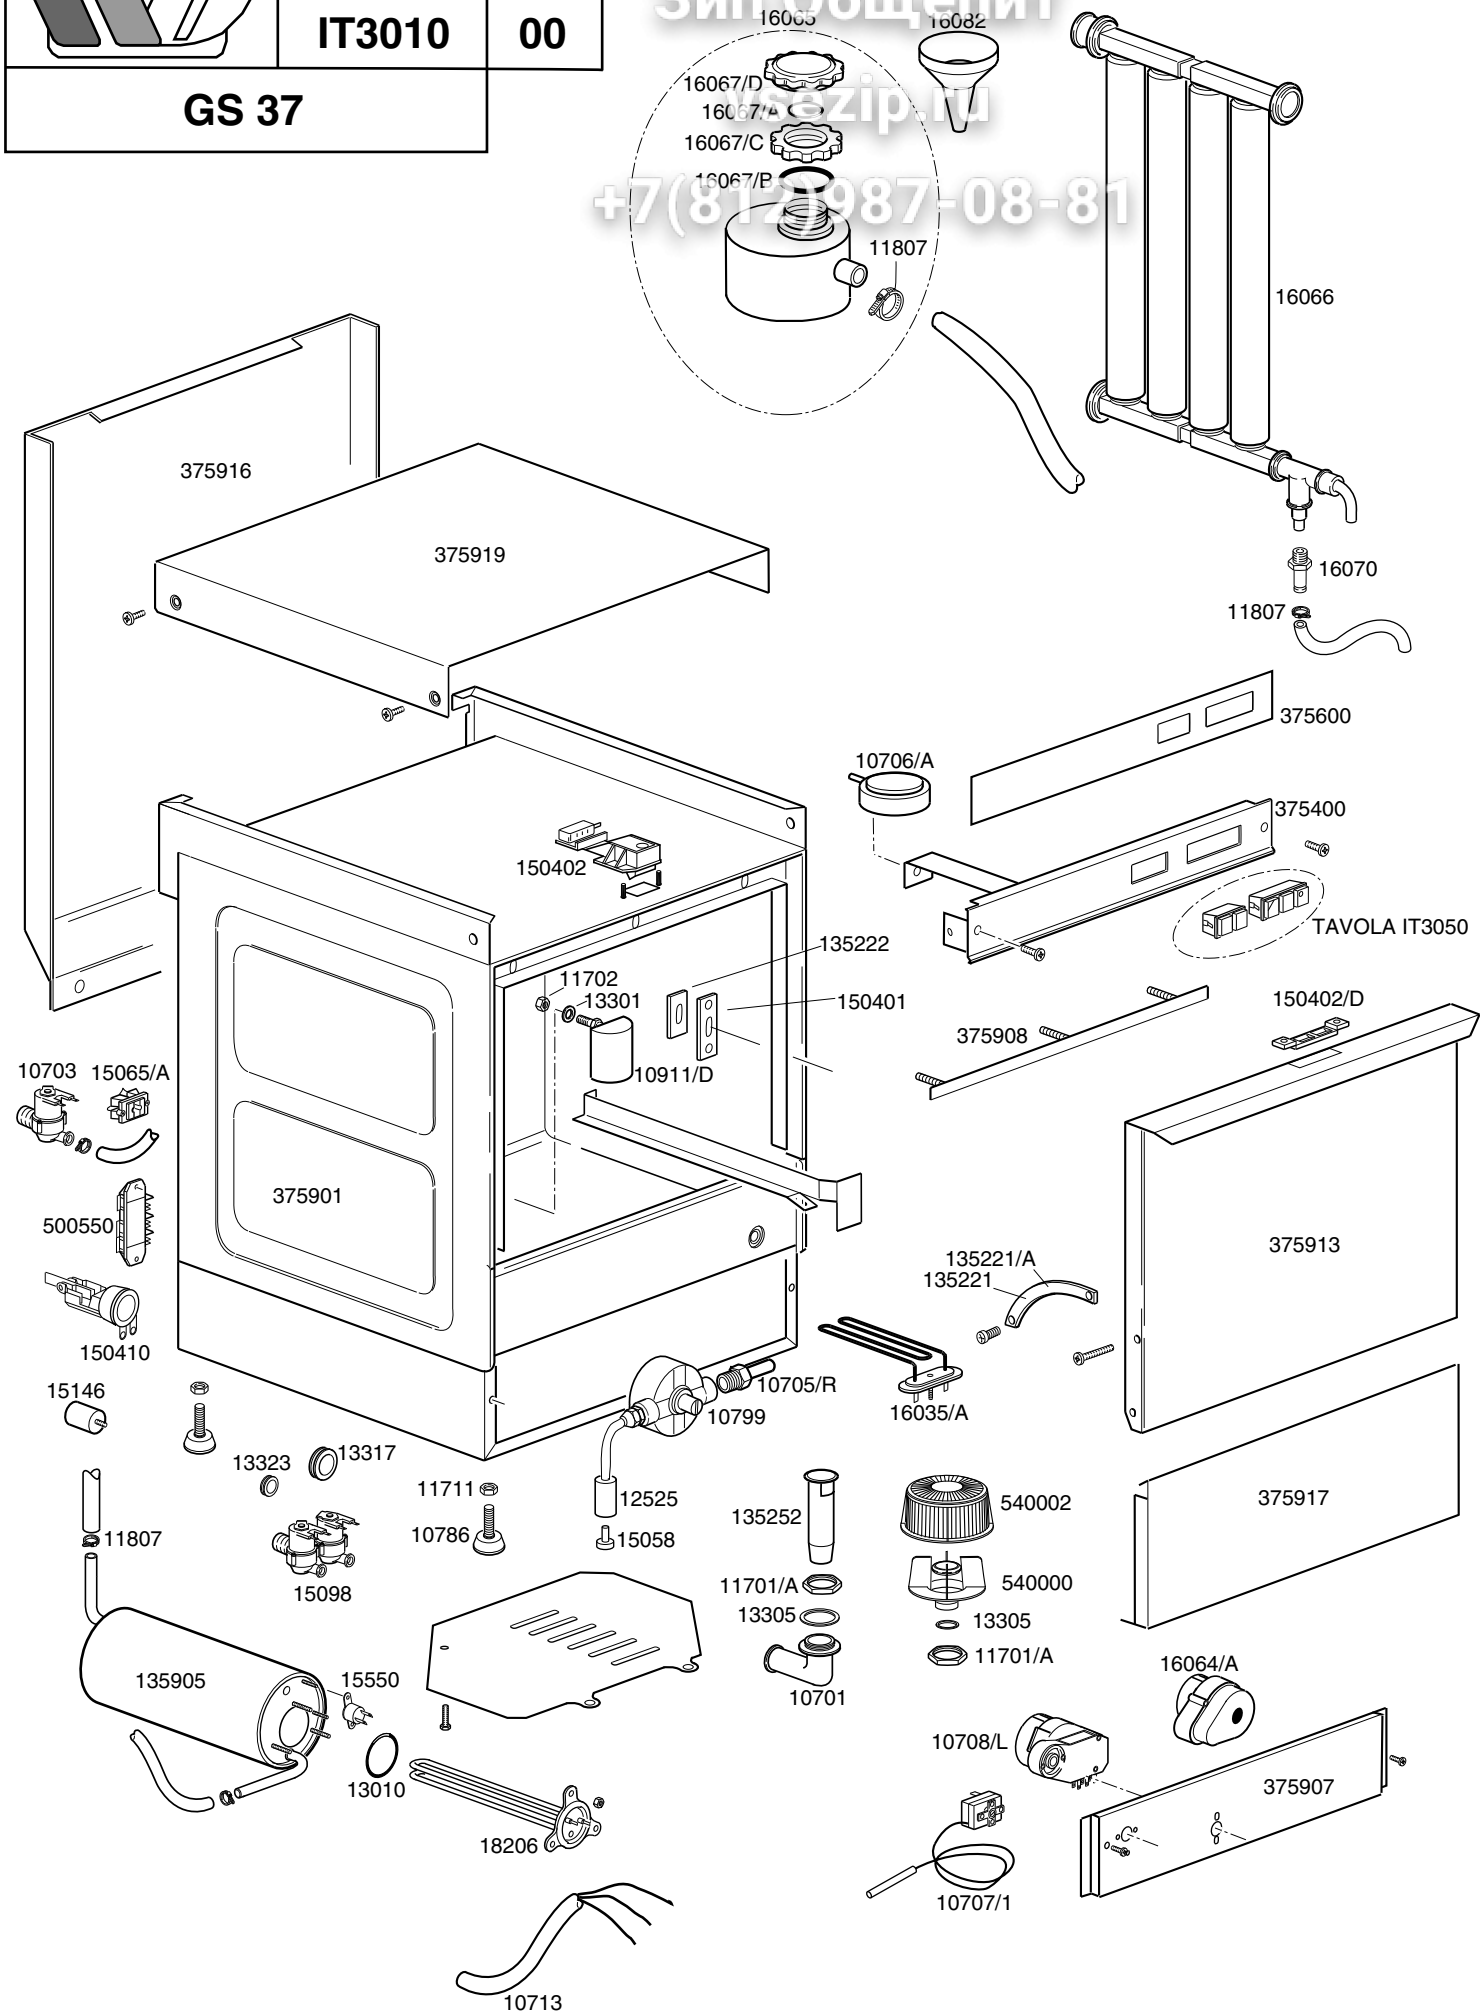


	TAVOLA	REV
	IT3010	00
GS 37		

Зип.Общедит
 zip.ru
 +7(812)987-08-81

LAVASTOVIGLIE GS 37

Зип Общепит

TAVOLA

IT3010

vsezip.ru

+7(812)987-08-81

CODICE	DESCRIZIONE	CODICE	DESCRIZIONE
10701	Gomito scarico	16067/D	Tappo boccia sale
10703	Elettrovalvola singola		
10713	Cavo alimentazione 3x2,5x2500		
10786	Piedino M10x25 d.40 nero		
10799	Dosatore brillantante 3 vie		
11702	Dado M8 inox		
11711	Dado M10 zincato		
11807	Fascette inox 12-22		
12525	Contropeso filtrino aspirazione brillantante		
13010	Guarnizione OR resistenza		
13301	Guarnizione amianto d.14x8x1,5		
13305	Guarnizione gomito scarico		
13317	Passacavo in gomma d.40		
13323	Passacavo in gomma d.13		
15058	Filtrino aspirazione brillantante		
15098	Elettrovalvola doppia		
15146	Filtro antidisturbo F1		
15550	Termostato di sicurezza a contatto		
16065	Boccia sale bassa		
16066	Decalcificatore 4 elementi		
16070	Valvola non ritorno		
16082	Imbuto		
18206	Resistenza boiler 2400W		
135221	Bretella porta dx		
135222	Battuta cerniera porta		
135252	Troppopieno		
135905	Boiler completo		
150401	Guida asta curva		
150402	Cricco completo		
150410	Morsettiera fissacavo		
375400	Supporto comandi		
375600	Mostrina serigrafata		
375901	Carrozzeria completa		
375907	Portacomponenti		
375908	Angolare per guarnizione porta		
375913	Porta completa		
375916	Schienale		
375917	Pannello Sottoporta		
375919	Coperchio		
500550	Morsettiera 3 poli FV110		
540000	Corpo filtro portagomma/filetto		
540002	Filtro per corpo		
10705/R	Raccordo per tubo d.8		
10706/A	Pressostato 55-30		
10707/1	Termostato 0-90° TR2 senza albero		
10708/L	Timer 120" aggancio rapido		
10911/D	Assieme gabbia d'aria		
11701/A	Dado esagonale ottone 36x5		
135221/A	Bretella porta sx		
150402/D	Blocchetto cricco porta		
15065/A	Fissacavo con viti		
16035/A	Resistenza vasca 1850W		
16064/A	Timer depurazione		
16067/A	Guarnizione OR per tappo boccia		
16067/B	Guarnizione per boccia		
16067/C	Ghiera boccia		