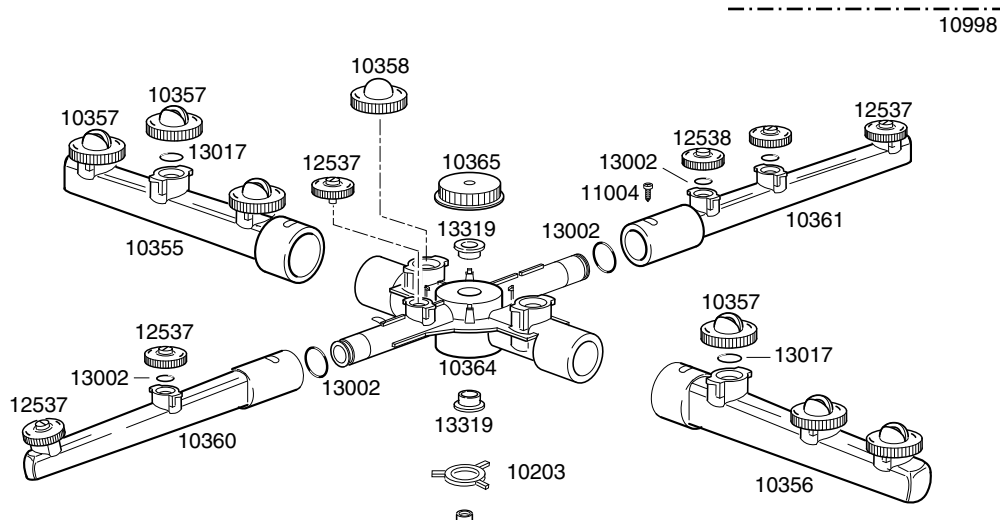

TAVOLA	REV
	IT3030	00
GS 37		

Зип Общепит

vsezip.ru

+7(812)987-08-81