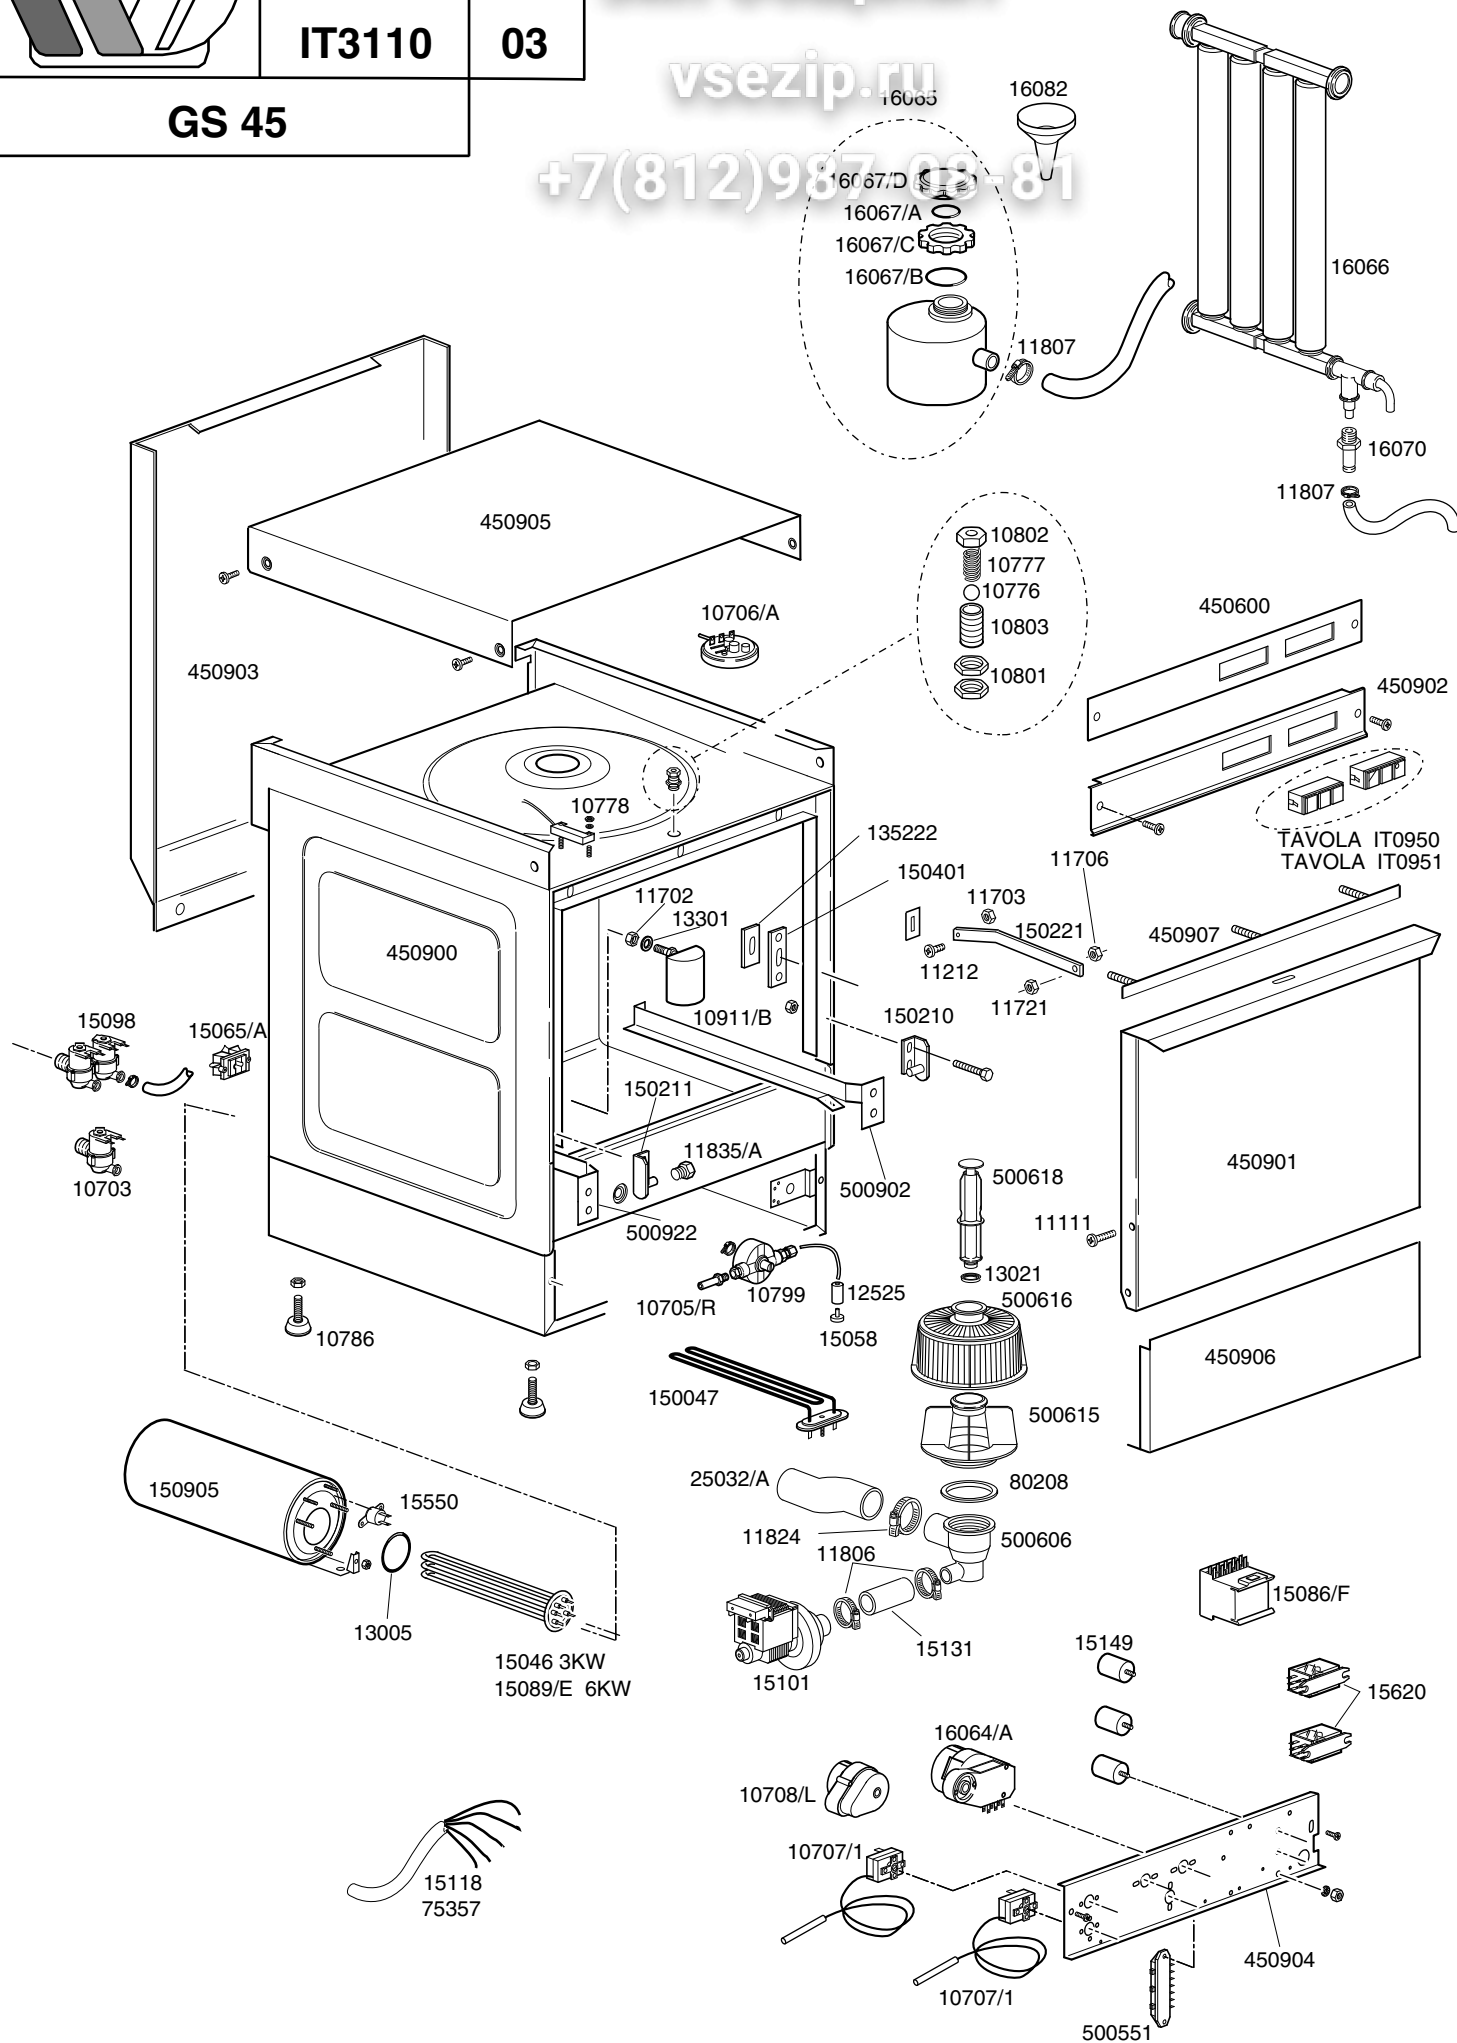

TAVOLA	REV
	IT3110	03
GS 45		

Зип Общепит

vsezip.ru

+7(812)987-03-81