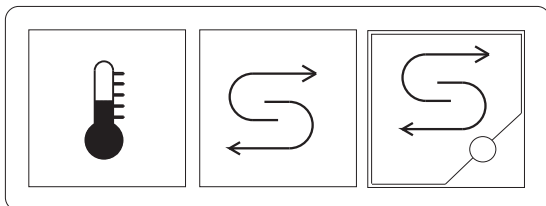

SERIE GS50-GS45-GS40 DEPURAZIONE

15894