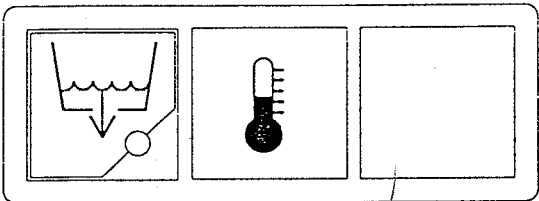

SERIE GS POMPA DI SCARICO

15893 ✓