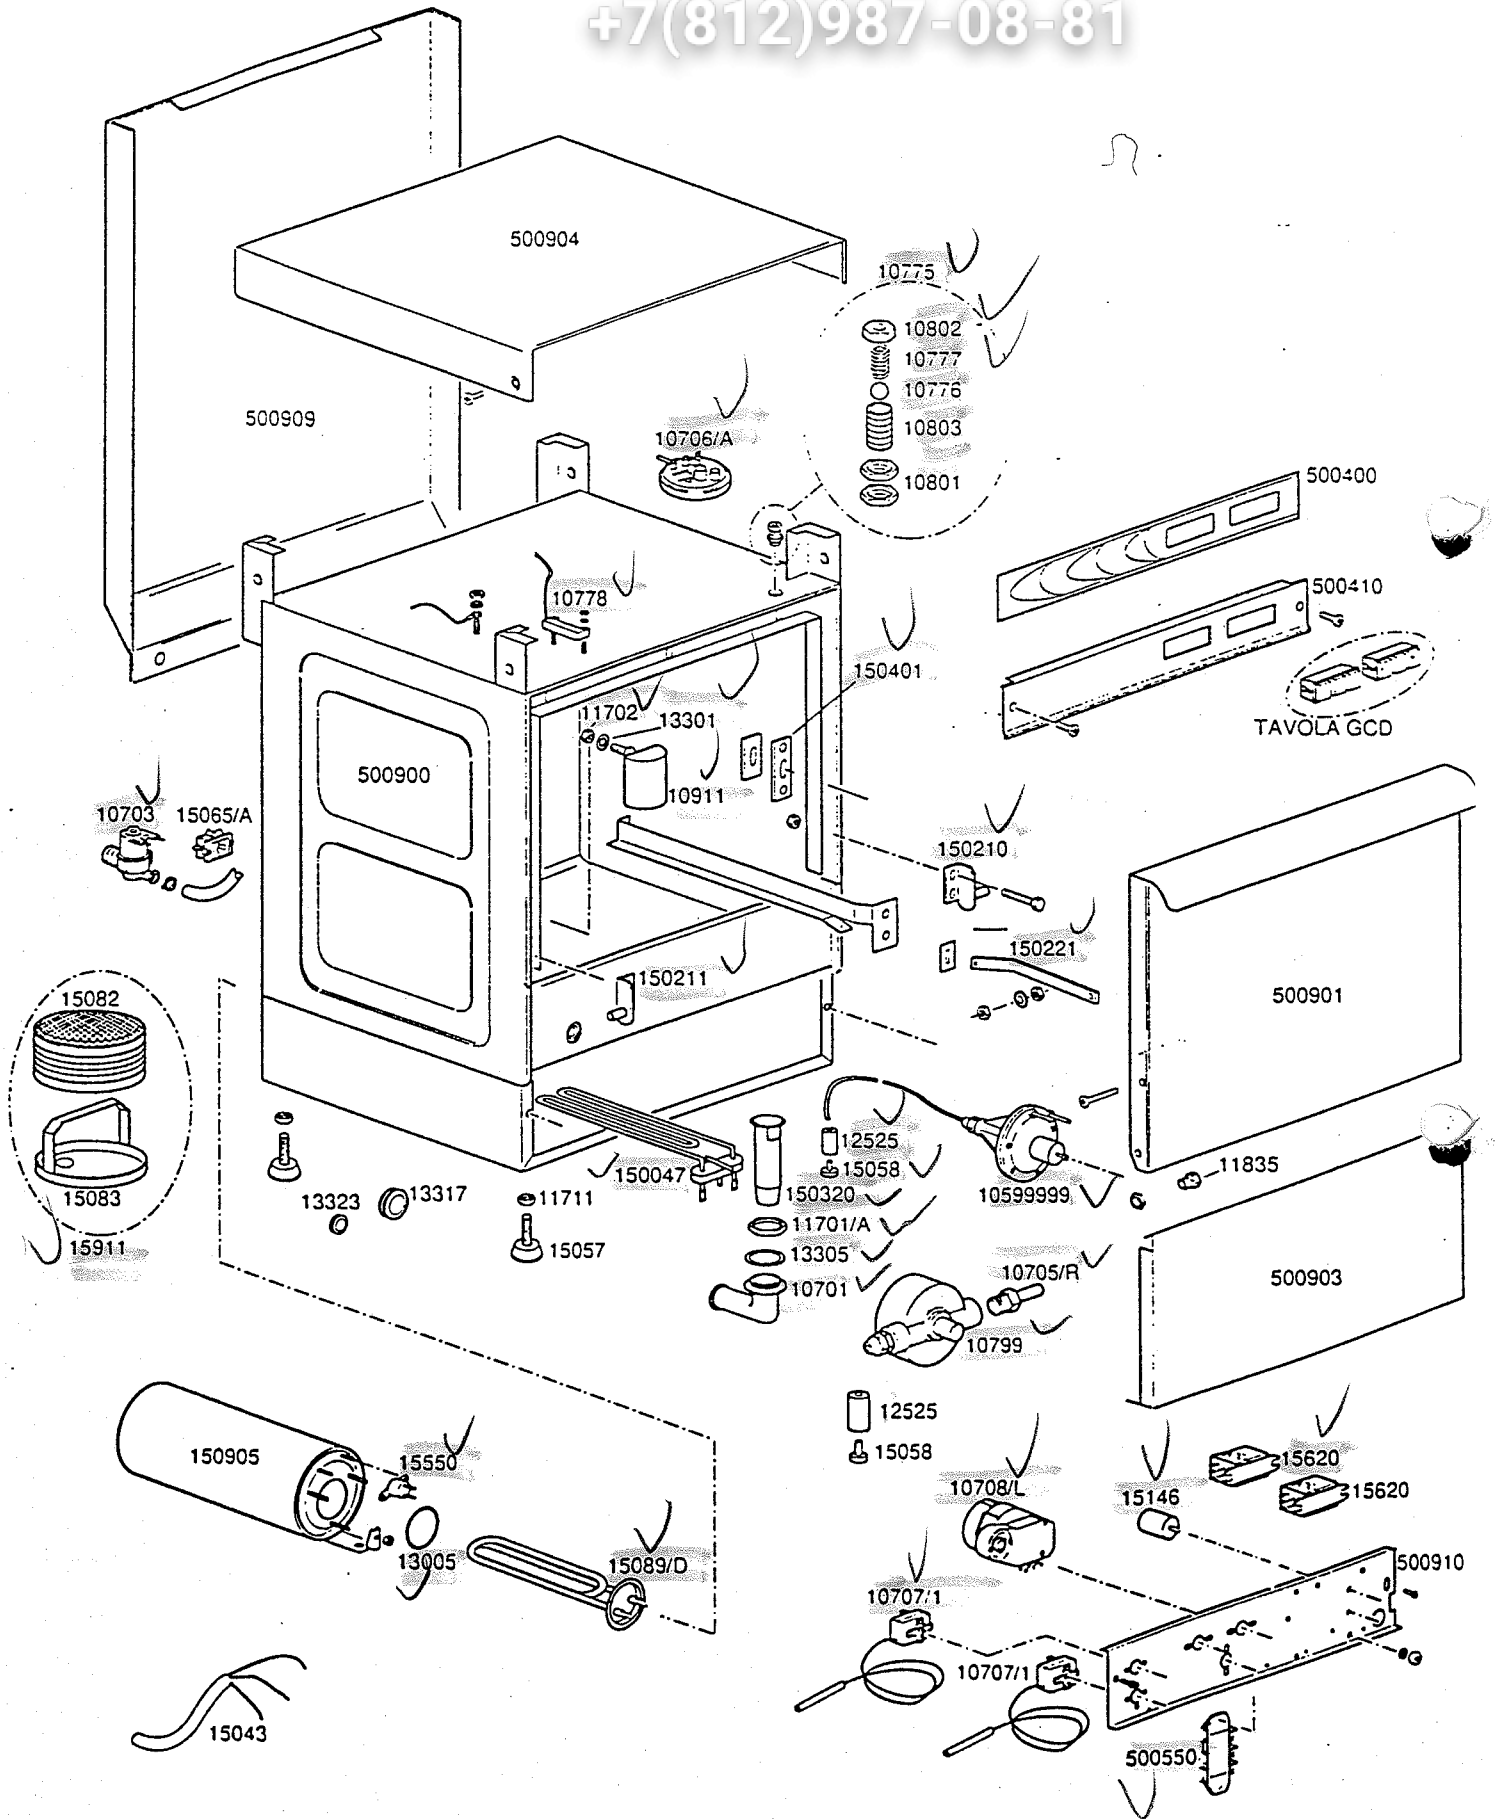

TAVOLA REV

GCB

00

GS 50 230Vac 50Hz

Зип Общепит

vsezip.ru

+7(812)987-08-81

TAVOLA REV  
GCC 00

CODICE

DESCRIZIONE

SERIE GS40-GS50 DI SERIE

15888 Pulsante unipolare Start - Spia Ciclo - Interruttore bipolare 0-1

15889 Tasto fisso - Spia Temperatura - Tasto fisso

SERIE GS40-GS50 POMPA DI SCARICO

Supporto triplo quadro grigio