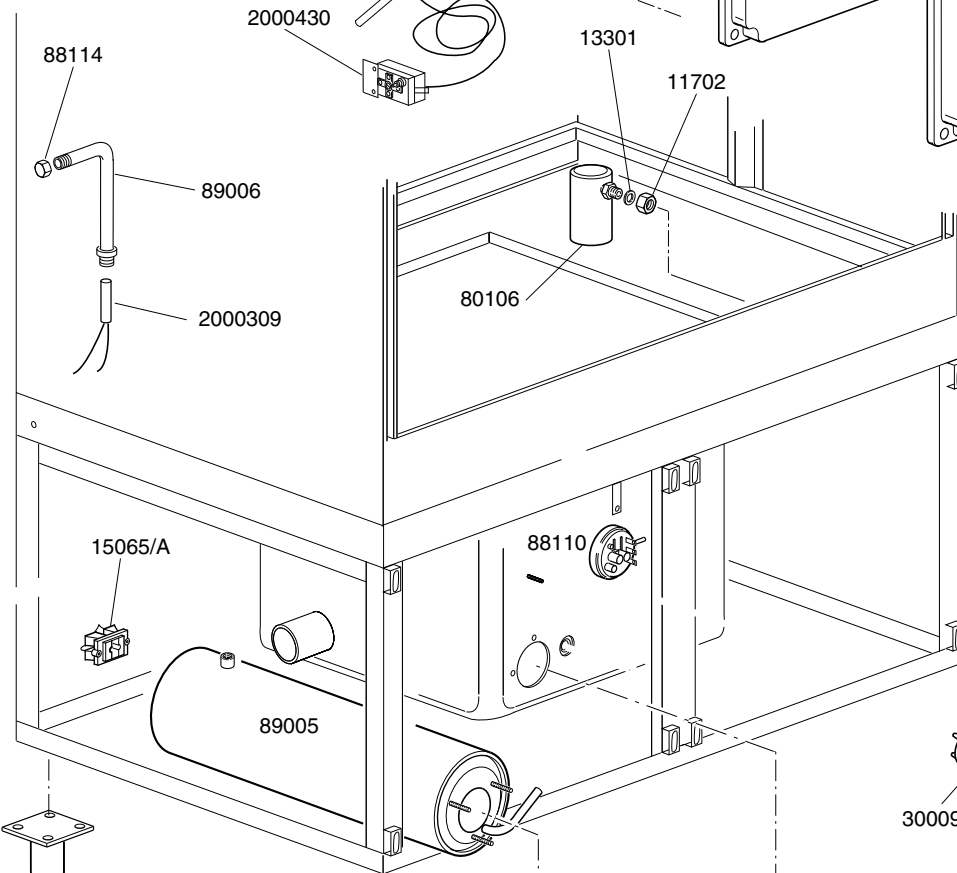

TAVOLA
IT3515

REV
01

LP4

From serial Nr.on

Зип Общепит

vsezip.ru

+7(812)987-08181

50563

2000430

TAVOLA
IT3540

REV
00

LP4

Зип Общепит

vsezip.ru

+7(812)987-08-81