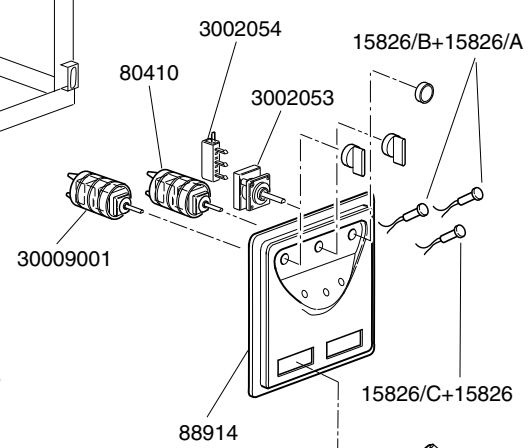

2000430

TAVOLA
IT3540

REV
00

LP4

Зип Общепит

vsezip.ru

+7(812)987-08-81