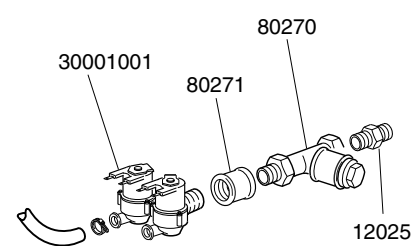

2000430

TAVOLA
IT3540

REV
00

LP4

Зип Общепит

vsezip.ru

+7(812)987-08-81