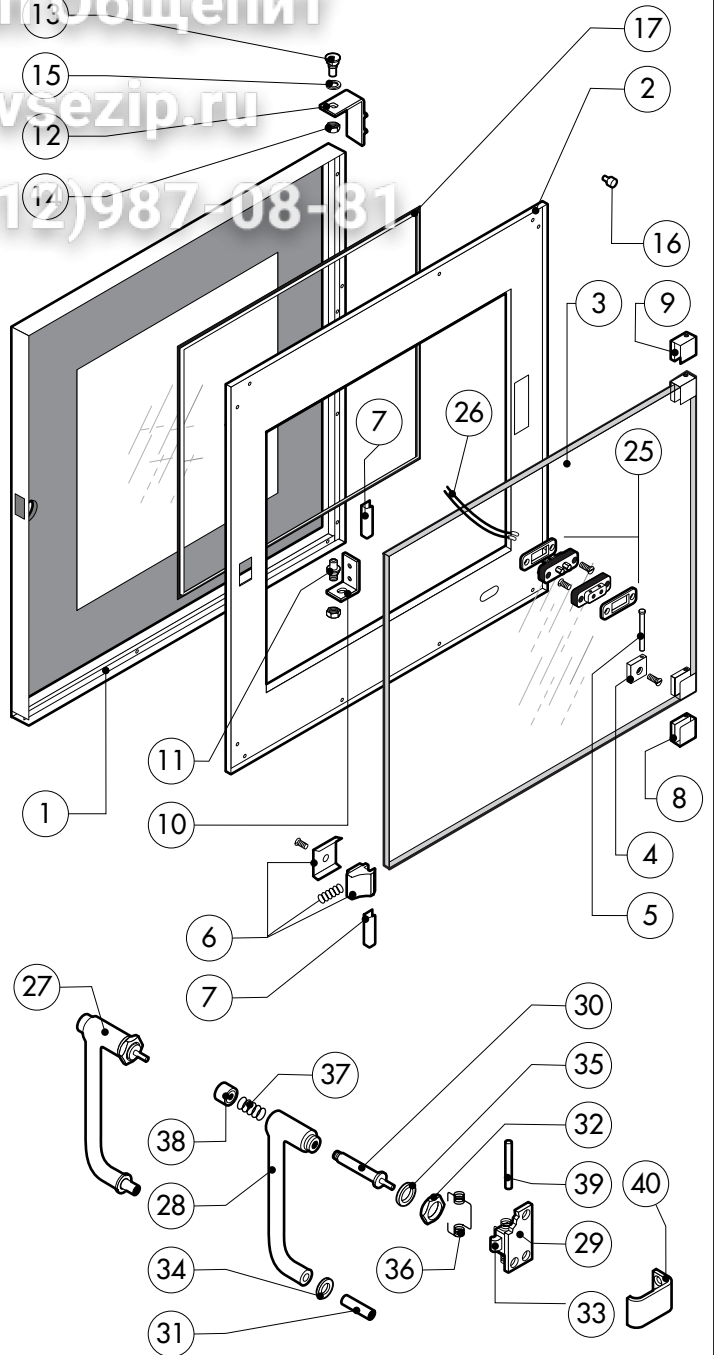

ЗипОбщепит

vsezip.ru

+7(812)987-08-81

016.40.186.0277 130705 DONADINI srl

POS.	CODICE	PEZZI	DESCRIZIONE
1	R18202060	1	PORTA
2	R18202070	1	CONTROPORTA
3	R71201500	1	VETRO INTERNO PORTA
4	R58001760	2	CERNIERA FISSA VETRO INTERNO
5	R58001770	2	PERNO CERNIERA VETRO INTERNO
6	R58001780	2	KIT FERMO VETRO INTERNO
7	R11401340	1	PROFILO A "C" SUPERIORE
8	R18203910	1	SUPPORTO INFERIORE VETRO
9	R18203920	1	SUPPORTO SUPERIORE VETRO
10	R18404500	1	CERNIERA INFERIORE
11	R58002520	1	PERNO INFERIORE CERNIERA
12	R11200560	1	CERNIERA SUPERIORE
13	R58002150	1	PERNO SUPERIORE CERNIERA
14	R58004050	2	DADO PER PERNO CERNIERA SUPERIORE
15	R10401710	1	RONDELLA CERNIERA SUPERIORE
16	R70050100	6	TASSELLO BATTUTA VETRO
17	R70044650	1	GUARNIZIONE CRISTALLO
18	R66110320	1	CABLAGGIO LUCI PORTA
19	R11401440	1	VETRO LAMPADA
20	R71500150	1	VETRO LAMPADA
21	R70044200	1	GUARNIZIONE VETRO LAMPADA

POS.	CODICE	PEZZI	DESCRIZIONE
22	R11401450	1	FLANGIA FERMAVETRO LAMPADA
23	R65270020	1	LAMPADA ALOGENA 20W 12V G4
24	R65270450	1	PORTALAMPADA PER LAMPADA ALOGENA
25	R65260750	1	CONTATTO PER LUCI
26	R66110300	1	CABLAGGIO CONTATTO LUCI
27	R69015000	1	MANIGLIA PULSANTE COMPLETA
28	R09200230	1	IMPUGNATURA MANIGLIA
29	R10100110	1	FLANGIA NASELLO MANIGLIA COMPLETA
30	R58003240	1	ASTA PULSANTE MANIGLIA
31	R58004270	1	DISTANZIALE MANIGLIA
32	R58004830	1	GHIERA M18x1
33	R58005050	1	NASELLO MANIGLIA
34	R58005340	1	RONDELLA ISOLANTE INFERIORE MANIGLIA
35	R58005350	1	RONDELLA ISOLANTE SUPERIORE MANIGLIA
36	R61620012	1	MOLLA PER NASELLO MANIGLIA
37	R61620041	1	MOLLA PULSANTE MANIGLIA
38	R69031190	1	PULSANTE MANIGLIA
39	R58002160	1	PERNO NASELLO MANIGLIA
40	R18202020	1	AGGANCI NASELLO MANIGLIA