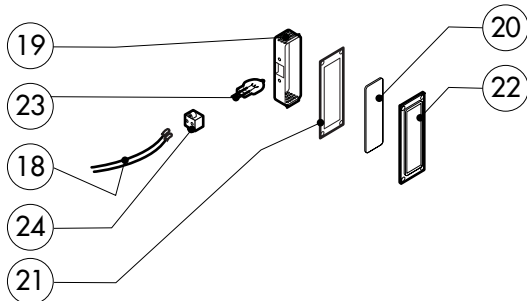

ЗипОбщепит

vsezip.ru

+7(812)987-08-81

016.40.186.0277 130705 DONADINI srl

POS.	CODICE	PEZZI	DESCRIZIONE
1	R18202060	1	PORTA
2	R18202070	1	CONTROPORTA
3	R71201500	1	VETRO INTERNO PORTA
4	R58001760	2	CERNIERA FISSA VETRO INTERNO
5	R58001770	2	PERNO CERNIERA VETRO INTERNO
6	R58001780	2	KIT FERMO VETRO INTERNO
7	R11401340	1	PROFILO A "C" SUPERIORE
8	R18203910	1	SUPPORTO INFERIORE VETRO
9	R18203920	1	SUPPORTO SUPERIORE VETRO
10	R18404500	1	CERNIERA INFERIORE
11	R58002520	1	PERNO INFERIORE CERNIERA
12	R11200560	1	CERNIERA SUPERIORE
13	R58002150	1	PERNO SUPERIORE CERNIERA
14	R58004050	2	DADO PER PERNO CERNIERA SUPERIORE
15	R10401710	1	RONDELLA CERNIERA SUPERIORE
16	R70050100	6	TASSELLO BATTUTA VETRO
17	R70044650	1	GUARNIZIONE CRISTALLO
18	R66110320	1	CABLAGGIO LUCI PORTA
19	R11401440	1	VETRO LAMPADA
20	R71500150	1	VETRO LAMPADA
21	R70044200	1	GUARNIZIONE VETRO LAMPADA

POS.	CODICE	PEZZI	DESCRIZIONE
22	R11401450	1	FLANGIA FERMAVETRO LAMPADA
23	R65270020	1	LAMPADA ALOGENA 20W 12V G4
24	R65270450	1	PORTALAMPADA PER LAMPADA ALOGENA
25	R65260750	1	CONTATTO PER LUCI
26	R66110300	1	CABLAGGIO CONTATTO LUCI
27	R69015000	1	MANIGLIA PULSANTE COMPLETA
28	R09200230	1	IMPUGNATURA MANIGLIA
29	R10100110	1	FLANGIA NASELLO MANIGLIA COMPLETA
30	R58003240	1	ASTA PULSANTE MANIGLIA
31	R58004270	1	DISTANZIALE MANIGLIA
32	R58004830	1	GHIERA M18x1
33	R58005050	1	NASELLO MANIGLIA
34	R58005340	1	RONDELLA ISOLANTE INFERIORE MANIGLIA
35	R58005350	1	RONDELLA ISOLANTE SUPERIORE MANIGLIA
36	R61620012	1	MOLLA PER NASELLO MANIGLIA
37	R61620041	1	MOLLA PULSANTE MANIGLIA
38	R69031190	1	PULSANTE MANIGLIA
39	R58002160	1	PERNO NASELLO MANIGLIA
40	R18202020	1	AGGANCI NASELLO MANIGLIA