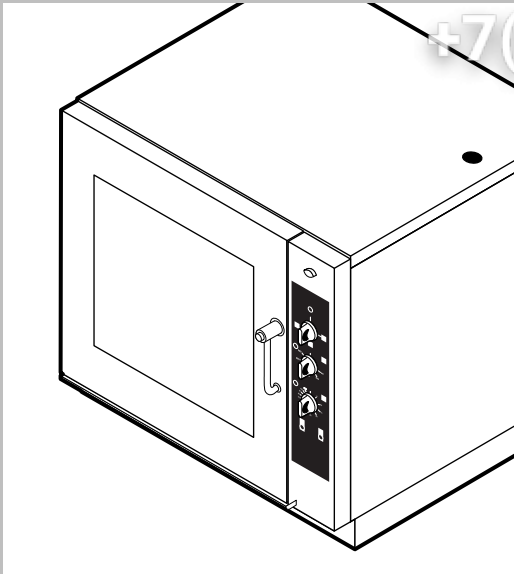

ЗипОбщепит

vsezip.ru

+7(812)987-08-81

016.40.186.0277 130705 DONADINI srl

POS.	CODICE	PEZZI	DESCRIZIONE
1	R18202060	1	PORTA
2	R18202070	1	CONTROPORTA
3	R71201500	1	VETRO INTERNO PORTA
4	R58001760	2	CERNIERA FISSA VETRO INTERNO
5	R58001770	2	PERNO CERNIERA VETRO INTERNO
6	R58001780	2	KIT FERMO VETRO INTERNO
7	R11401340	1	PROFILO A "C" SUPERIORE
8	R18203910	1	SUPPORTO INFERIORE VETRO
9	R18203920	1	SUPPORTO SUPERIORE VETRO
10	R18404500	1	CERNIERA INFERIORE
11	R58002520	1	PERNO INFERIORE CERNIERA
12	R11200560	1	CERNIERA SUPERIORE
13	R58002150	1	PERNO SUPERIORE CERNIERA
14	R58004050	2	DADO PER PERNO CERNIERA SUPERIORE
15	R10401710	1	RONDELLA CERNIERA SUPERIORE
16	R70050100	6	TASSELLO BATTUTA VETRO
17	R70044650	1	GUARNIZIONE CRISTALLO
18	R66110320	1	CABLAGGIO LUCI PORTA
19	R11401440	1	VETRO LAMPADA
20	R71500150	1	VETRO LAMPADA
21	R70044200	1	GUARNIZIONE VETRO LAMPADA

POS.	CODICE	PEZZI	DESCRIZIONE
22	R11401450	1	FLANGIA FERMAVETRO LAMPADA
23	R65270020	1	LAMPADA ALOGENA 20W 12V G4
24	R65270450	1	PORTALAMPADA PER LAMPADA ALOGENA
25	R65260750	1	CONTATTO PER LUCI
26	R66110300	1	CABLAGGIO CONTATTO LUCI
27	R69015000	1	MANIGLIA PULSANTE COMPLETA
28	R09200230	1	IMPUGNATURA MANIGLIA
29	R10100110	1	FLANGIA NASELLO MANIGLIA COMPLETA
30	R58003240	1	ASTA PULSANTE MANIGLIA
31	R58004270	1	DISTANZIALE MANIGLIA
32	R58004830	1	GHIERA M18x1
33	R58005050	1	NASELLO MANIGLIA
34	R58005340	1	RONDELLA ISOLANTE INFERIORE MANIGLIA
35	R58005350	1	RONDELLA ISOLANTE SUPERIORE MANIGLIA
36	R61620012	1	MOLLA PER NASELLO MANIGLIA
37	R61620041	1	MOLLA PULSANTE MANIGLIA
38	R69031190	1	PULSANTE MANIGLIA
39	R58002160	1	PERNO NASELLO MANIGLIA
40	R18202020	1	AGGANCI NASELLO MANIGLIA