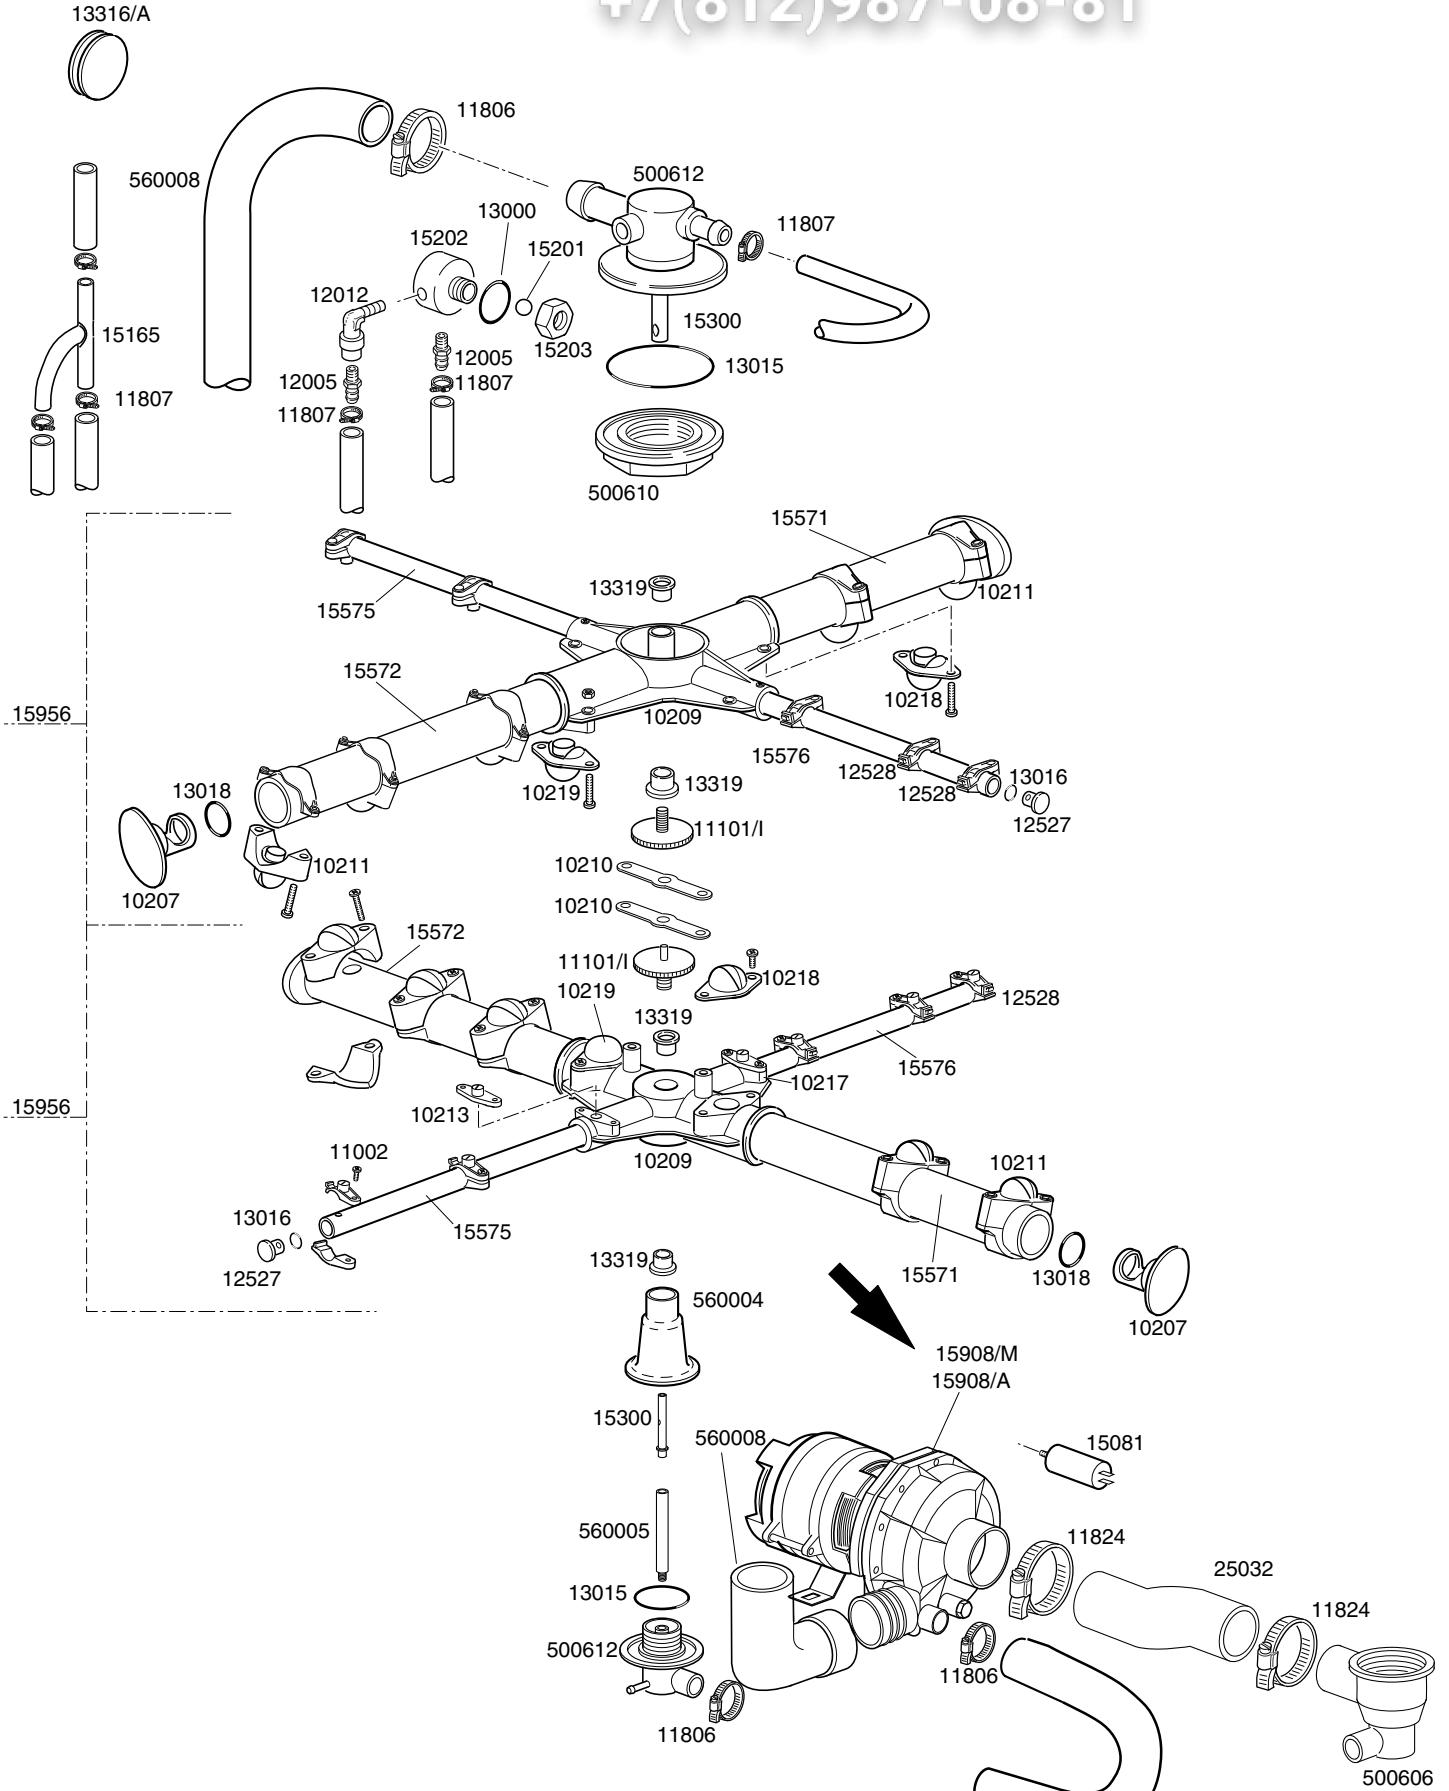

TAVOLA
IT2930

REV
01

TEKNO 6

Dalla matricola 99021432

Зип Общепит

vsezip.ru

+7(812)987-08-81