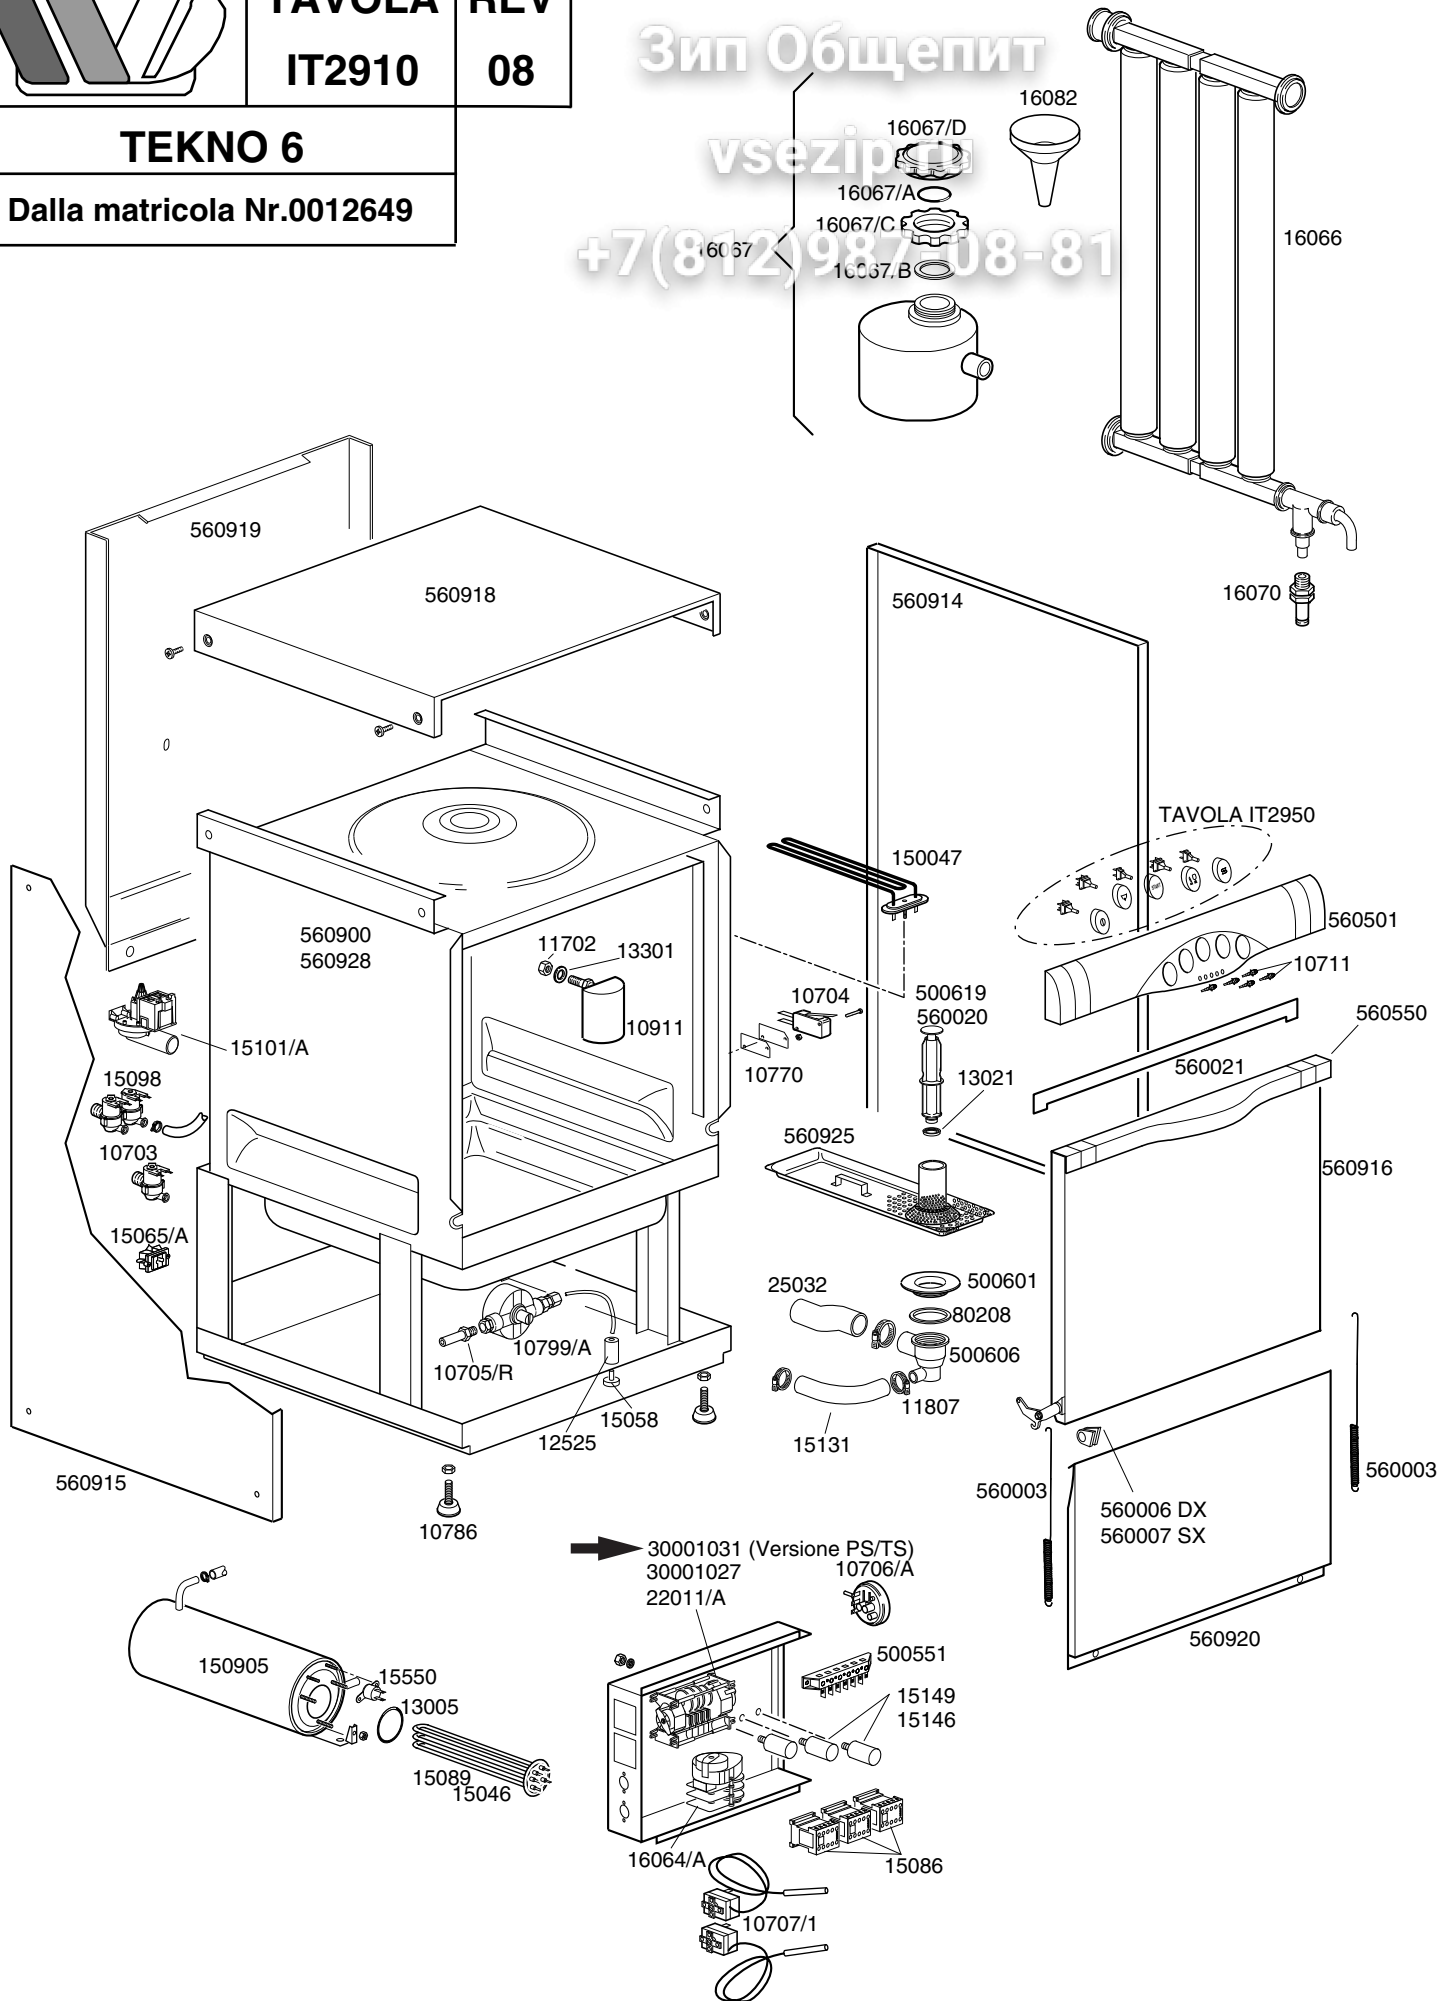

+7(812)987-08-81

**LAVASTOVIGLIE TEKNO 6**

**Зип Общепит**

**TAVOLA  
IT2910**

vsezip.ru

+7(812)6340011

<b>CODICE</b>	<b>DESCRIZIONE</b>	<b>CODICE</b>	<b>DESCRIZIONE</b>
10703	Elettrovalvola singola	15101/A	Pompa di scarico con chiocciola orientabile
10704	Microinterruttore porta	16067/A	Timer 13 min. depurazione
10711	Spia verde piccola	16067/A	Guarnizione OR per tappo boccia sale
10770	Isolante per microswitch	16067/B	Guarnizione boccia sale
10786	Piedino M10x25 d.40 nero	16067/C	Ghiera per boccia sale
10911	Gabbia d'aria	16067/D	Tappo per boccia sale
11702	Dado M8	22011/A	Timer 2/4 per 200Vac. 50Hz
11807	Fascetta inox 12-22		
12525	Contropeso per filtrino		
13005	Guarnizione OR 151		
13021	Guarnizione DEM 40		
13301	Guarnizione 14x8x1,5		
15046	Resistenza boiler 3000W		
15058	Filtrino aspirazione		
15086	Teleruttore 230V 50-60Hz 4C		
15089	Resistenza boiler 4500W		
15098	Elettrovalvola doppia		
15131	Manicotto rony-flex		
15146	Filtro Antidisturbo F1		
15149	Filtro antidisturbo F3		
15550	Termostato di sicurezza a contatto		
16066	Decalcificatore 4 elementi		
16067	Contenitore sale		
16070	Valvola non ritorno		
16082	Imbuto		
25032	Manicotto aspirazione		
80208	Guarnizione 95x75x3		
150047	Resistenza vasca 2700W		
150905	Boiler		
500551	Morsettiera 6 poli FV122		
500601	Ghiera per pozzetto		
500606	Pozzetto con scarico laterale dx		
500619	Troppopieno		
560003	Molla sportello		
560006	Gommino dx per cerniera		
560007	Gommino sx per cerniera		
560020	Troppopieno (Vers.pompa di scarico - da Marzo 1999)		
560021	Guarnizione battuta sportello		
560501	Cruscotto comandi		
560550	Maniglia in plastica		
560900	Carrozzeria inox		
560914	Fianco dx		
560915	Fianco sx		
560916	Gruppo porta maniglia plastica		
560918	Coperchio esterno frontale plastica		
560919	Schienale		
560920	Sottoporta		
560925	Filtro superficie		
560928	Carrozzeria inox depurazione		
30001027	Timer 2 tempi		
→ 30001031	Timer 2 temp 120"/180"230V 50Hz TM-PS		
10705/R	Raccordo per tubo d.8		
10706/A	Pressostato 55-30		
10707/1	Termostato 0-90° TR2 senza albero		
10799/A	Dosatore brillantante 3 vie		
15065/A	Ricevitore		