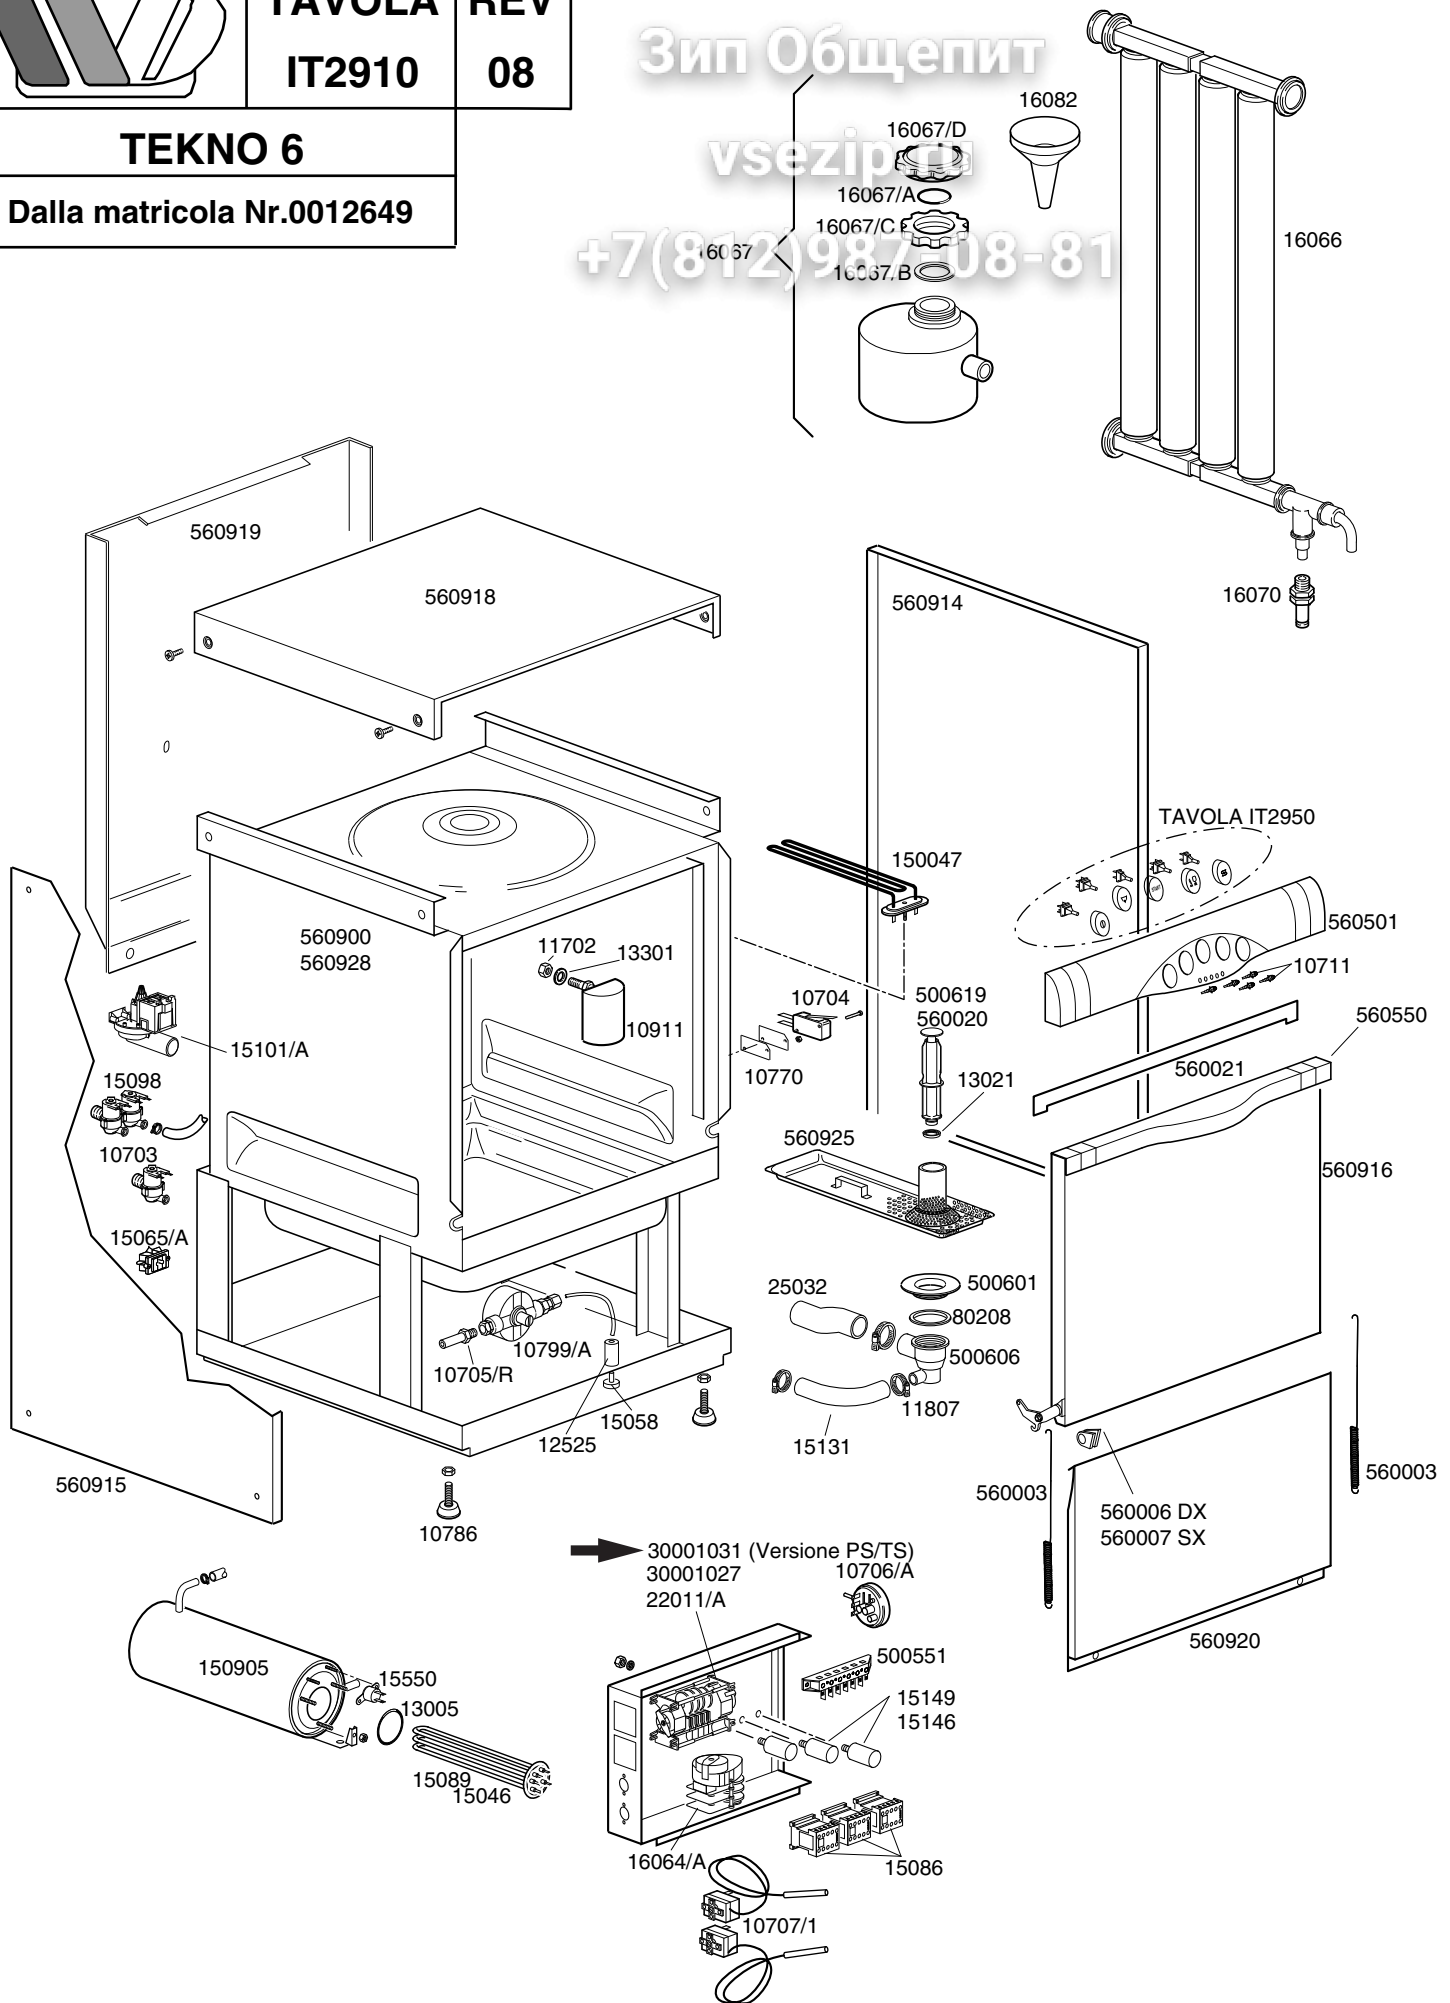

TAVOLA
IT2910

REV
08

TEKNO 6

Dalla matricola Nr.0012649

Зип Общепит

vsezip.ru

+7(812)987-08-81