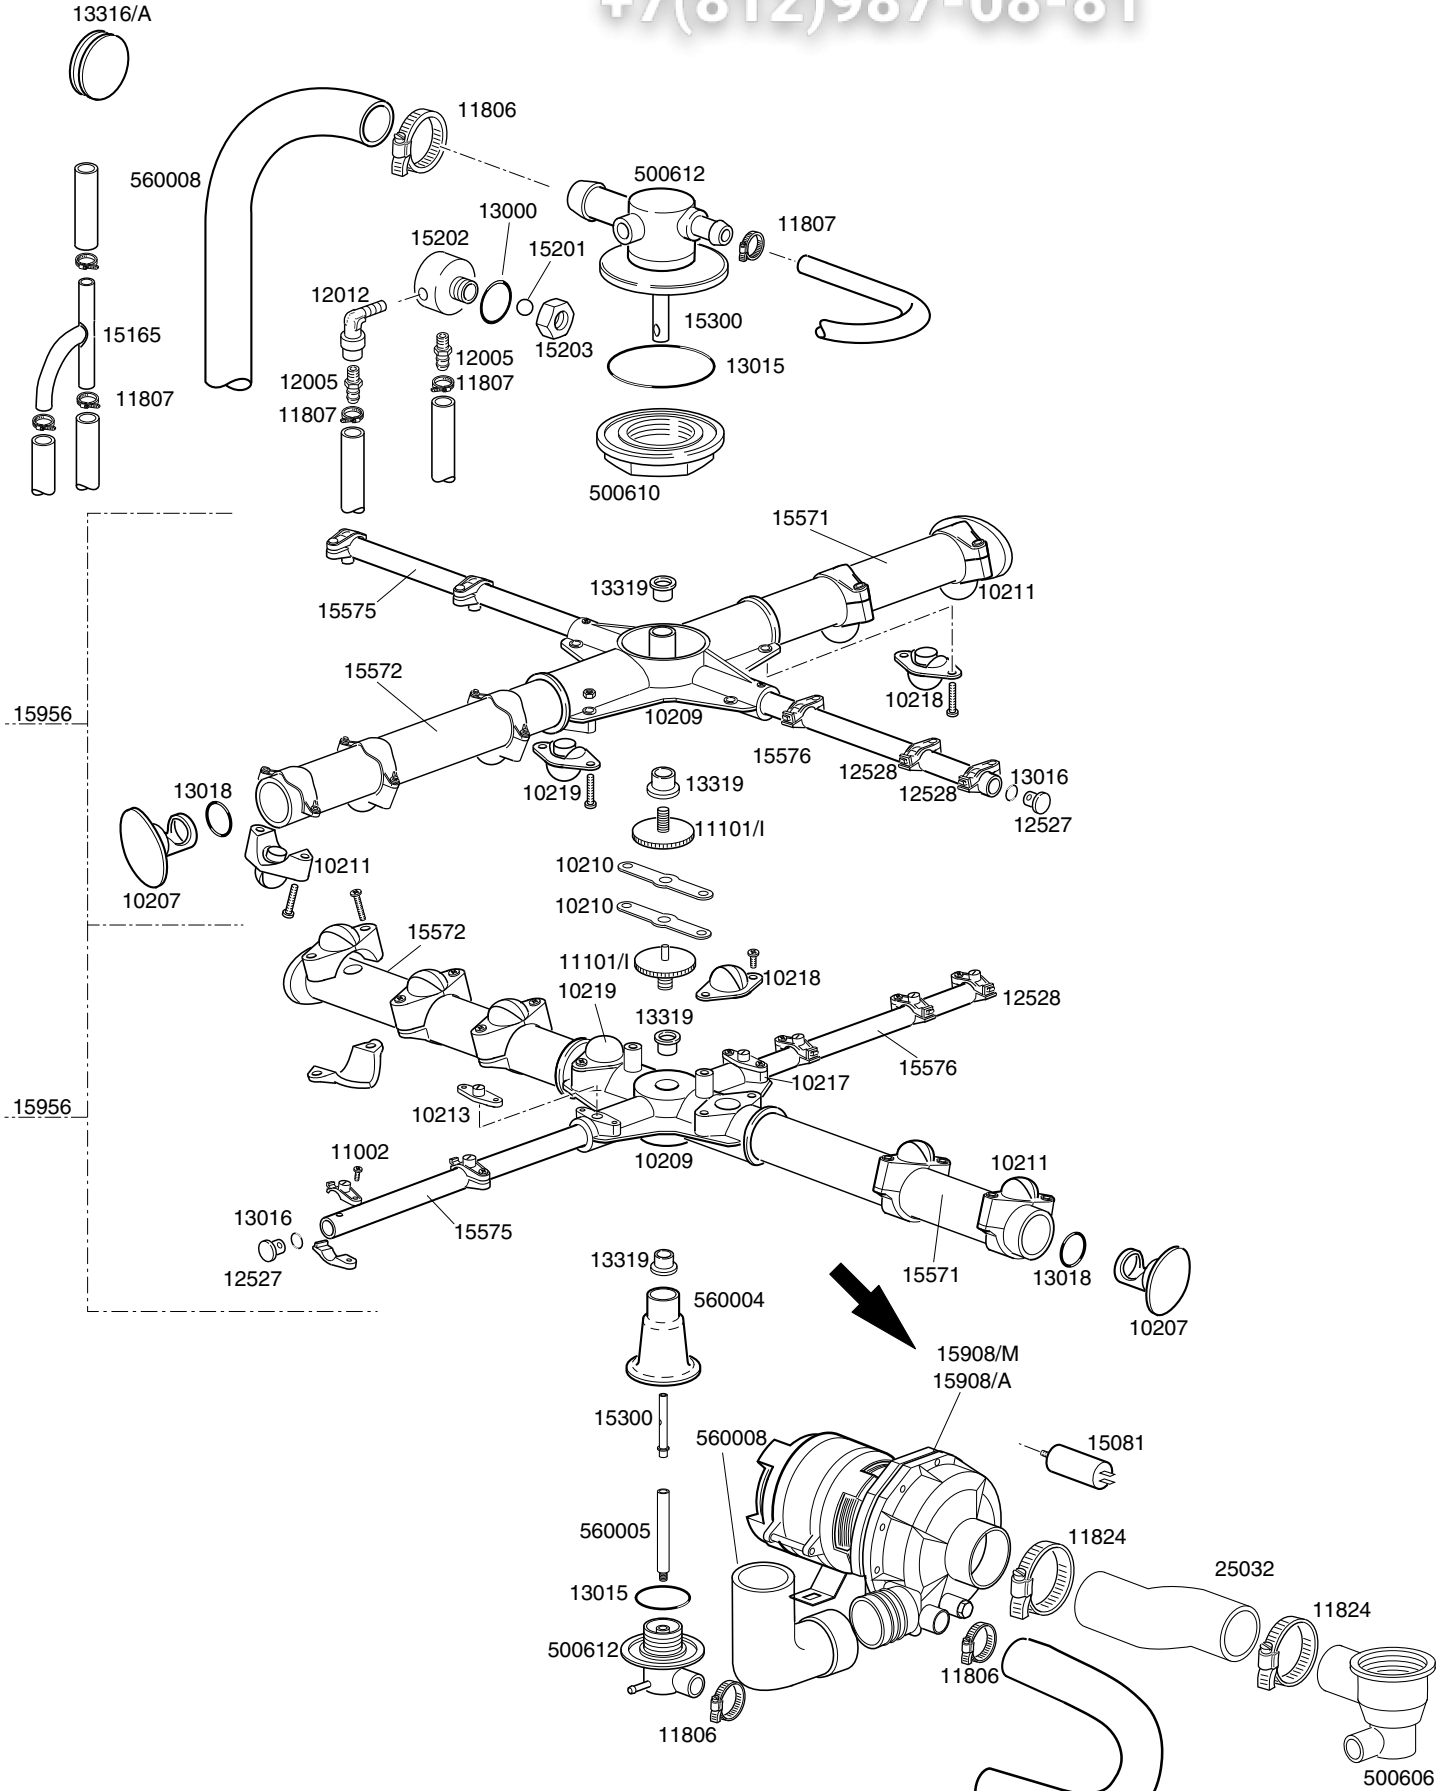

TAVOLA
IT2930

REV
01

TEKNO 6

Dalla matricola 99021432

Зип Общепит

vsezip.ru

+7(812)987-08-81