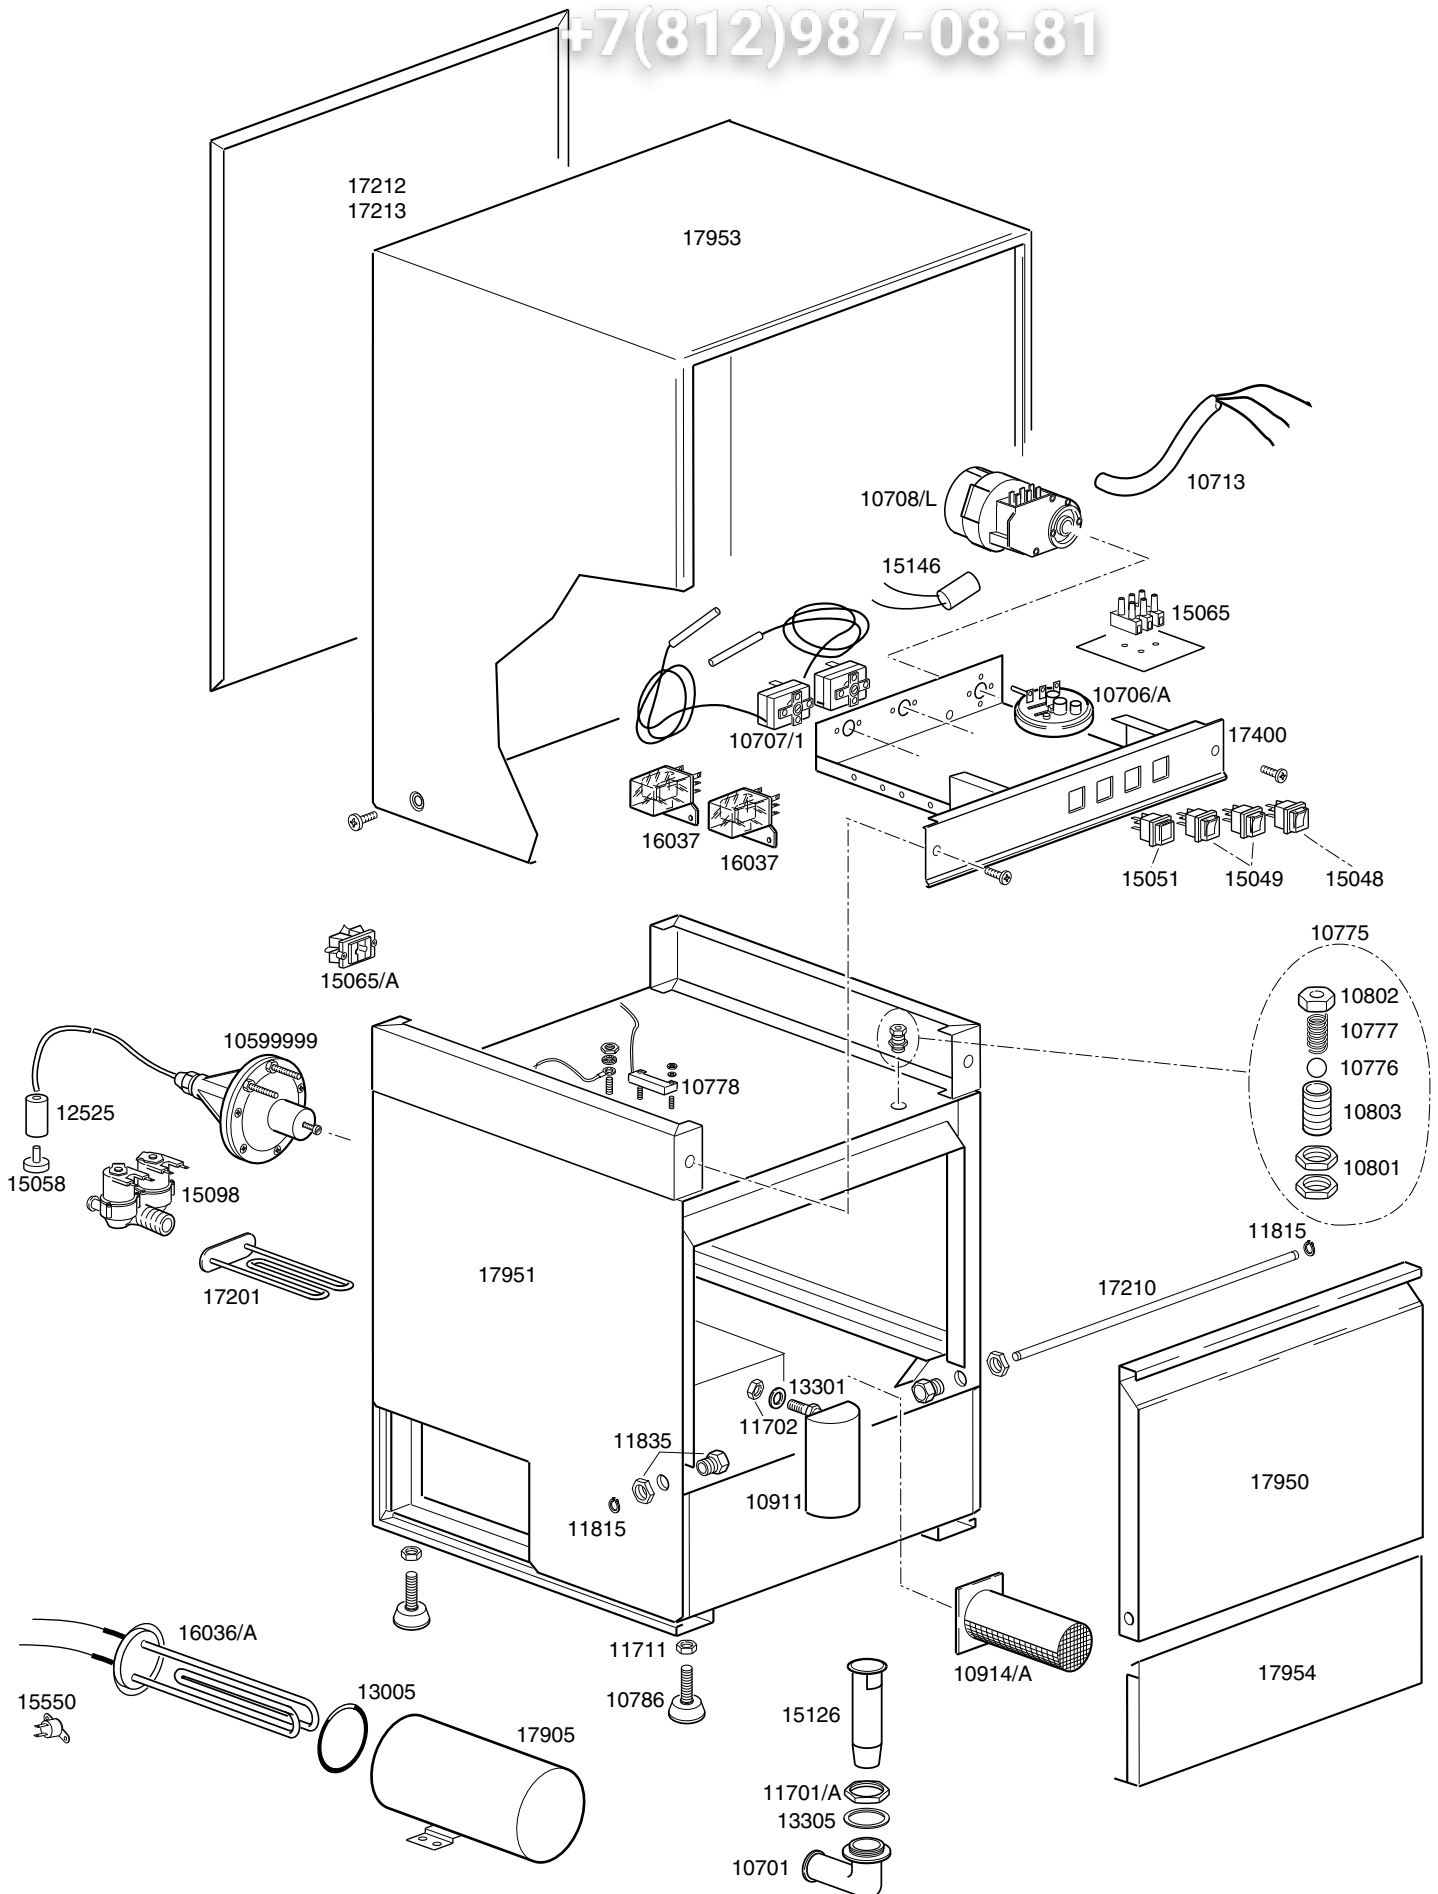

TAVOLA  
IT0310

REV  
00

TURBO CF-LS

Зип Общепит

vsezip.ru

+7(812)987-08-81

**LAVASTOVIGLIE TURBO CF-LS**

Зип Общепит

**TAVOLA  
IT0310**

vsezip.ru

CODICE	DESCRIZIONE	CODICE	DESCRIZIONE
10701	Gomito scarico		
10713	Cavo alimentazione 3x2,5x2500		
10775	Cricco porta ottone nichelato		
10776	Sfera d.9,52 inox per cricco porta		
10777	Molla per cricco porta		
10778	Microcontatto magnetico		
10786	Piedino M10x25 d.40 nero		
10801	Dado cricco porta		
10802	Controdado cricco porta		
10803	Corpo cricco porta		
10911	Assieme gabbia d'aria		
11702	Dado M8 inox		
11711	Dado M10 zincato		
11815	Seeger per albero d.8		
11835	Boccola in ottone M11x1 con dado		
12525	Contropeso per filtrino dosatore brillantante		
13005	Guarnizione OR 151 per resistenza boiler		
13301	Guarnizione amianto d.14x8x1,5		
13305	Guarnizione gomito scarico		
15048	Interruttore bipolare luminoso 16A		
15049	Pulsante ciclo bipolare luminoso 16A		
15051	Spia luminosa 220Vac		
15058	Filtrino aspirazione brillantante		
15065	Morsettiera PA 44 12 poli		
15098	Elettrovalvola doppia		
15126	Troppopieno		
15146	Filtro antidisturbo		
15550	Termostato di sicurezza a contatto		
16037	Relè bipolare 16A 230Vac 50-60Hz		
17201	Resistenza vasca 2000W 230Vac		
17210	Asta porta		
17212	Pannello posteriore CF		
17213	Pannello posteriore LS		
17400	Pannello comandi		
17905	Boiler		
17950	Porta inox completa		
17951	Carrozzeria inox		
17953	Camicia		
17954	Pannello sottoporta		
10599999	Dosatore brillantante		
10706/A	Pressostato 55-30		
10707/1	Termostato 0-90°C TR2 senza albero		
10708/L	Timer 120" aggancio rapido		
10914/A	Filtro pompa completo		
11701/A	Dado esagonale M36x5		
15065/A	Fissacavo con viti		
16036/A	Resistenza boiler 2500W		

TAVOLA  
IT0330

REV  
01

TURBO CF

Зип Общепит

vsezip.ru

+7(812)987-08-81