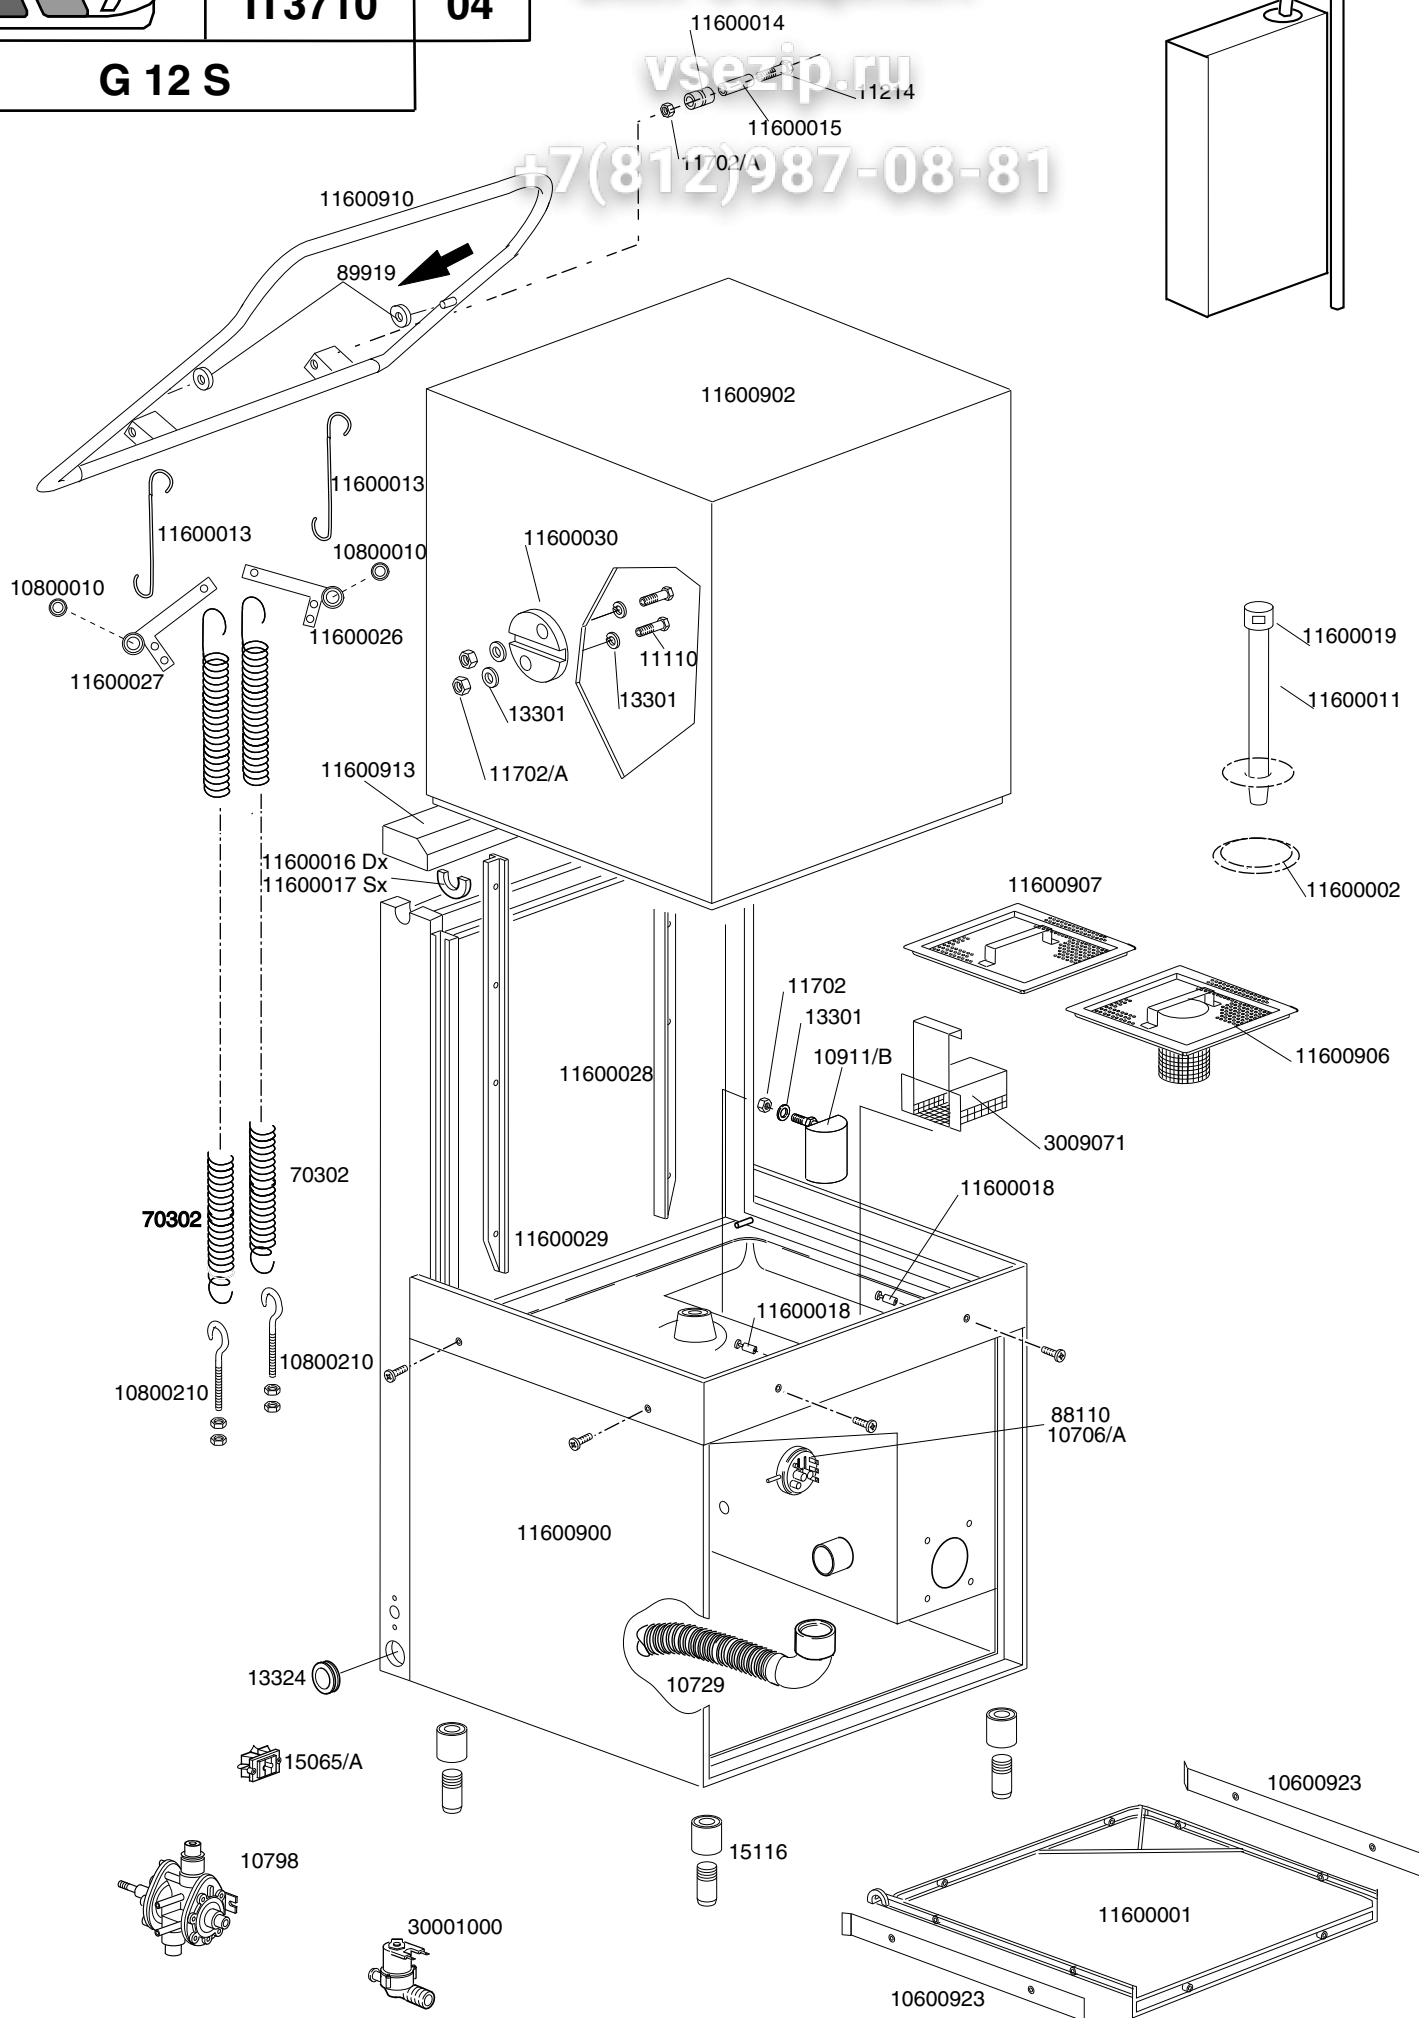

	TAVOLA	REV
	IT3710	04
G 12 S		

Зип Общепит

vsezip.ru

+7(812)987-08-81

TAVOLA
IT3720

REV
00

G 12 LIFT

Dalla matricola Nr.00017203

Зип Общепит

vsezip.ru

+7(812)987-08-81

TAVOLA
IT3730

REV
03

G 12 S

Dalla matricola NR.00012859

Зип Общепит

vsezip.ru

+7(812)987 08-81

	TAVOLA	REV
	IT3740	02
G 12 S		

Зип Общежит

vsezip.ru

+7(812)987-08-81

- 15800
- 15870
- 15815