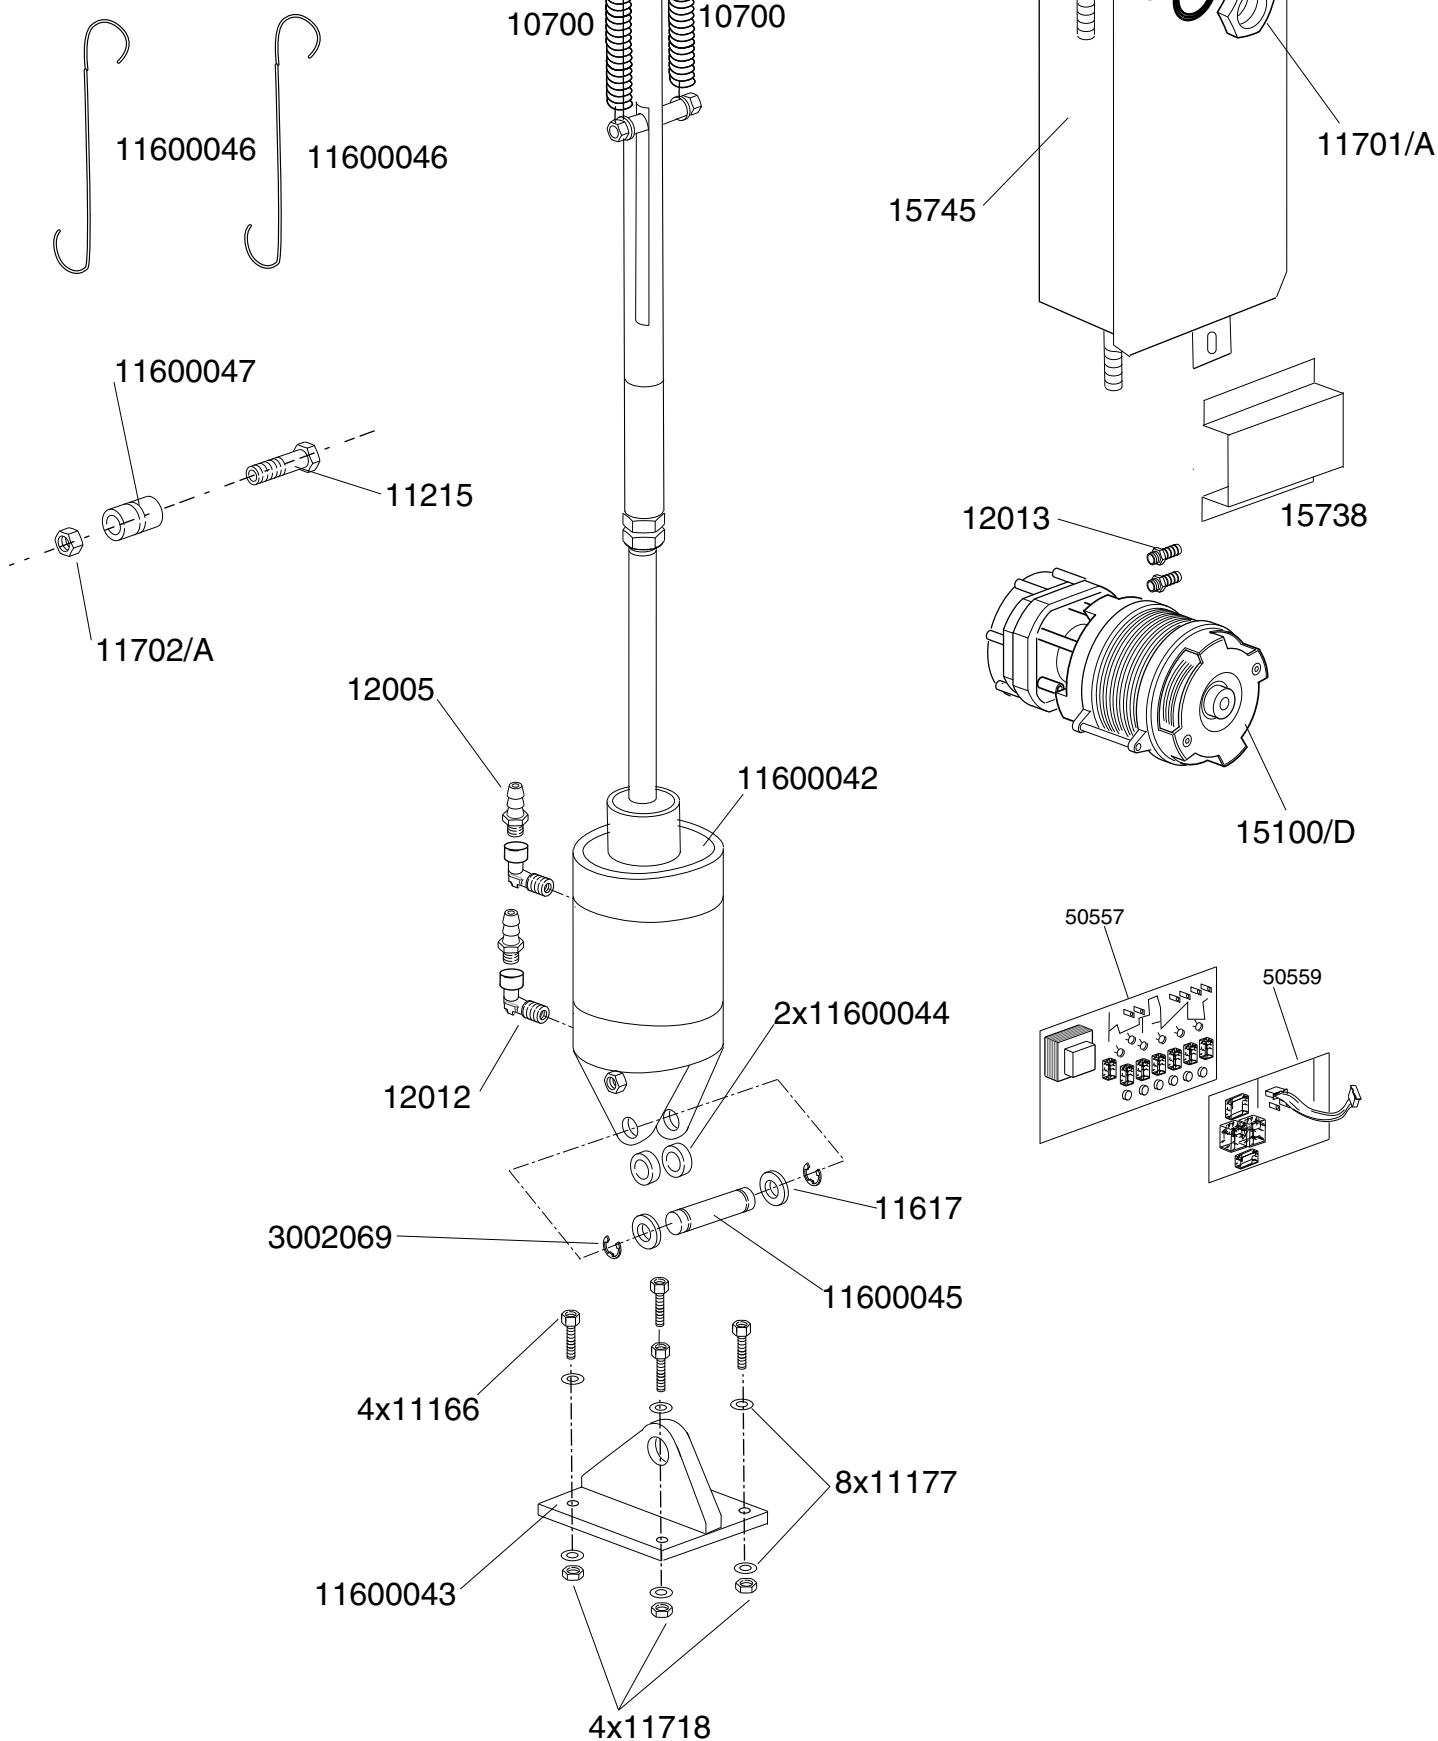

TAVOLA
IT3720

REV
00

G 12 LIFT

Dalla matricola Nr.00017203

Зип Общепит

vsezip.ru

+7(812)987-08-81