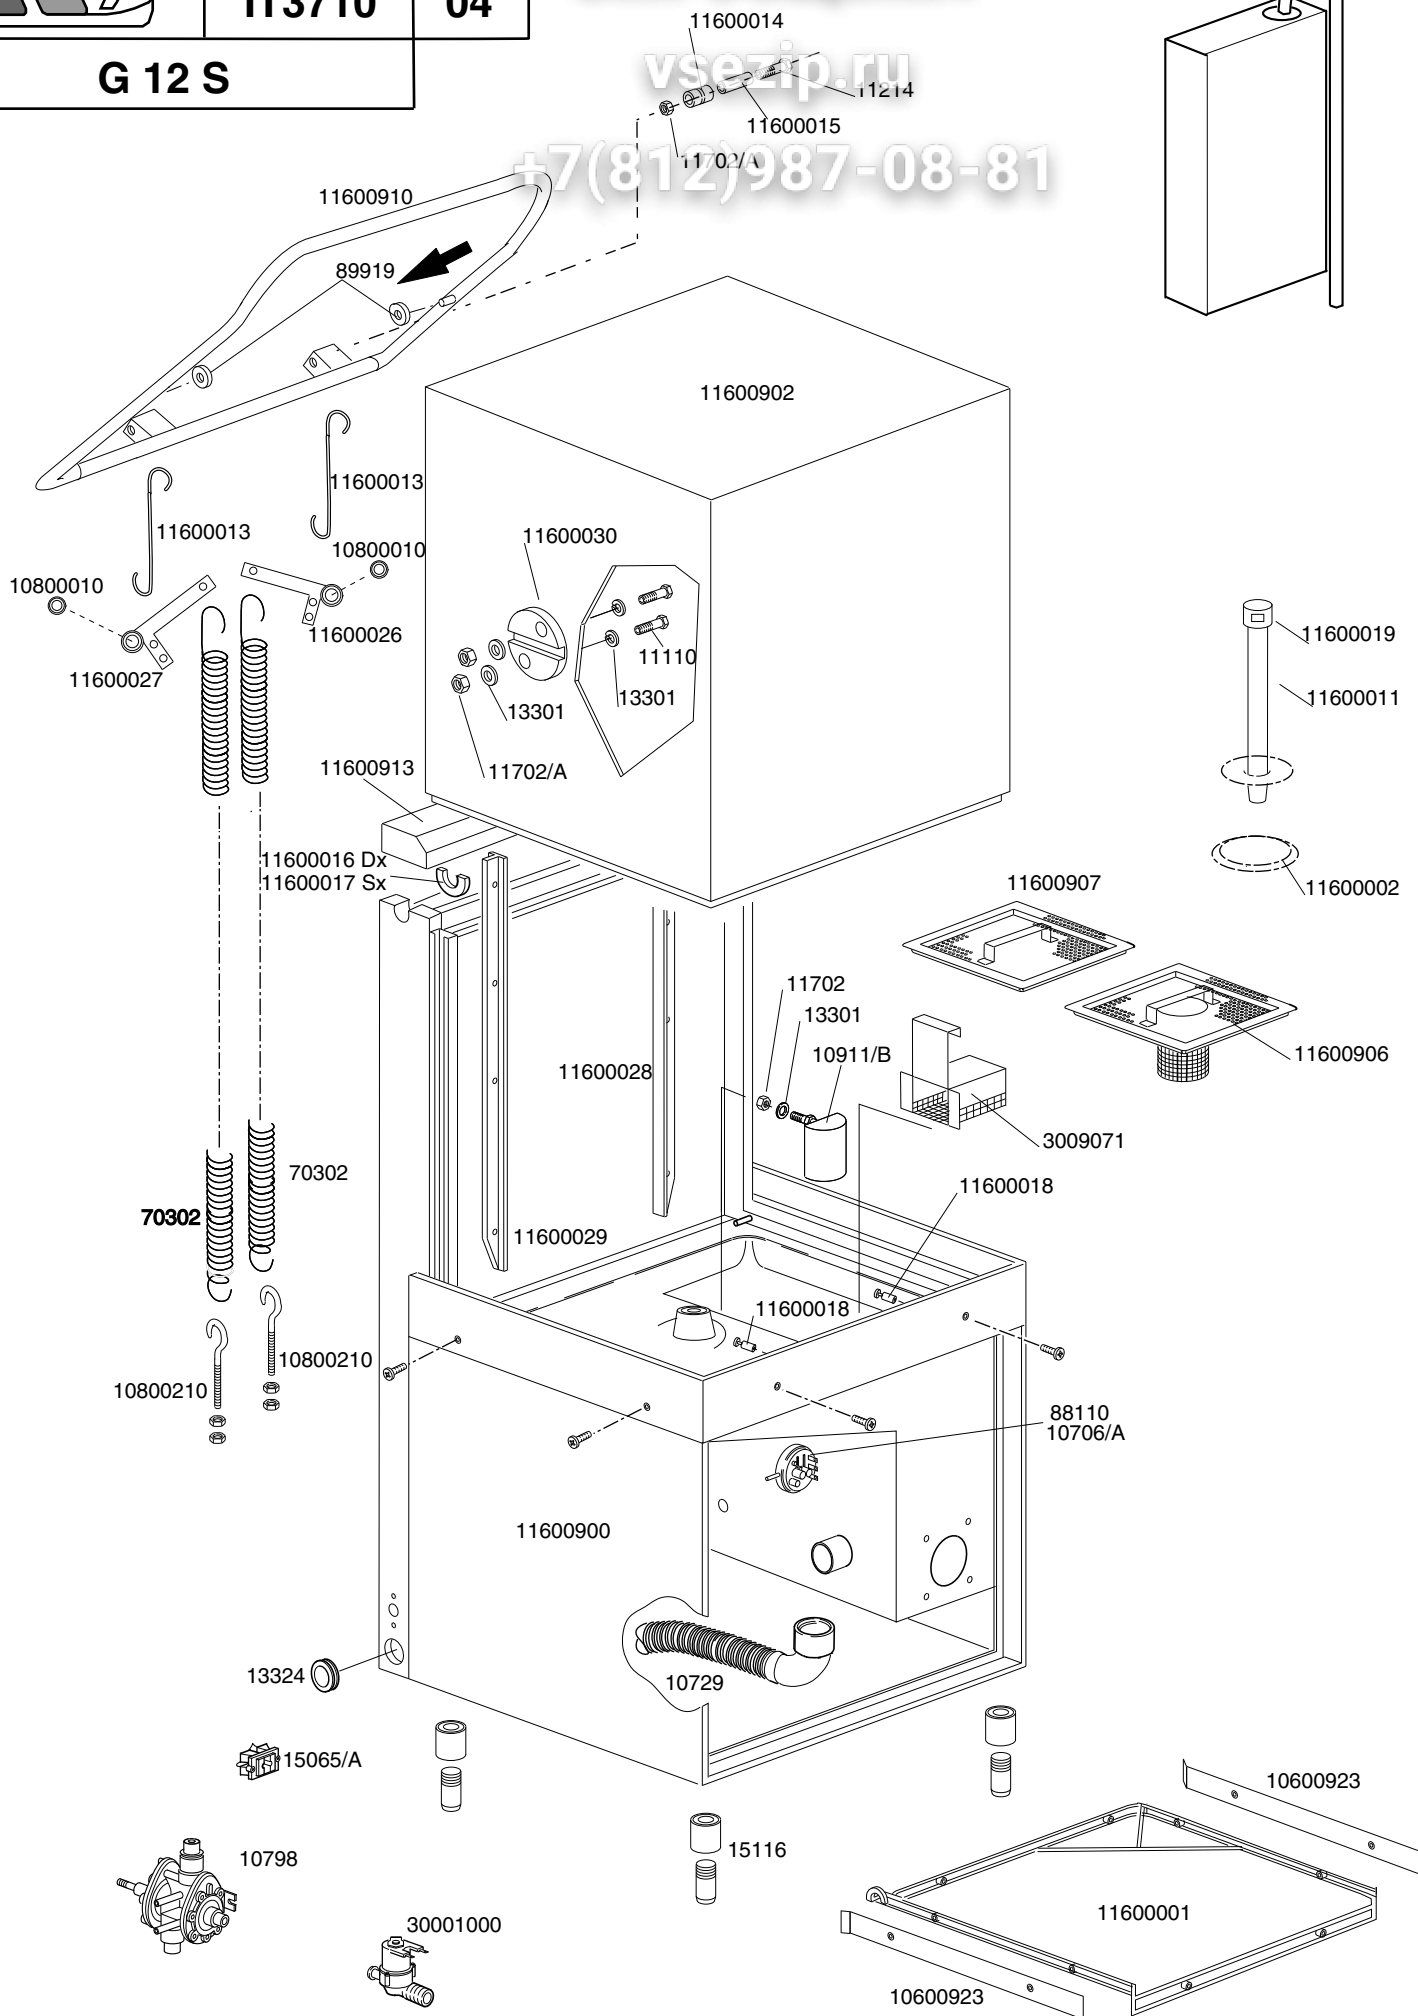

	TAVOLA	REV
	IT3710	04
G 12 S		

Зип Общепит

vsezip.ru

+7(812)987-08-81

15735

TAVOLA
IT3720

REV
00

G 12 LIFT

Dalla matricola Nr.00017203

Зип Общепит

vsezip.ru

+7(812)987-08-81

	TAVOLA	REV
	IT3730	03

Зип Общепит

vsezip.ru

+7(812)987 08-81

G 12 S

Dalla matricola NR.00012859

	TAVOLA	REV
	IT3740	02
G 12 S		

Зип Общежит

vsezip.ru

+7(812)987-08-81

- 15800
- 15870
- 15815