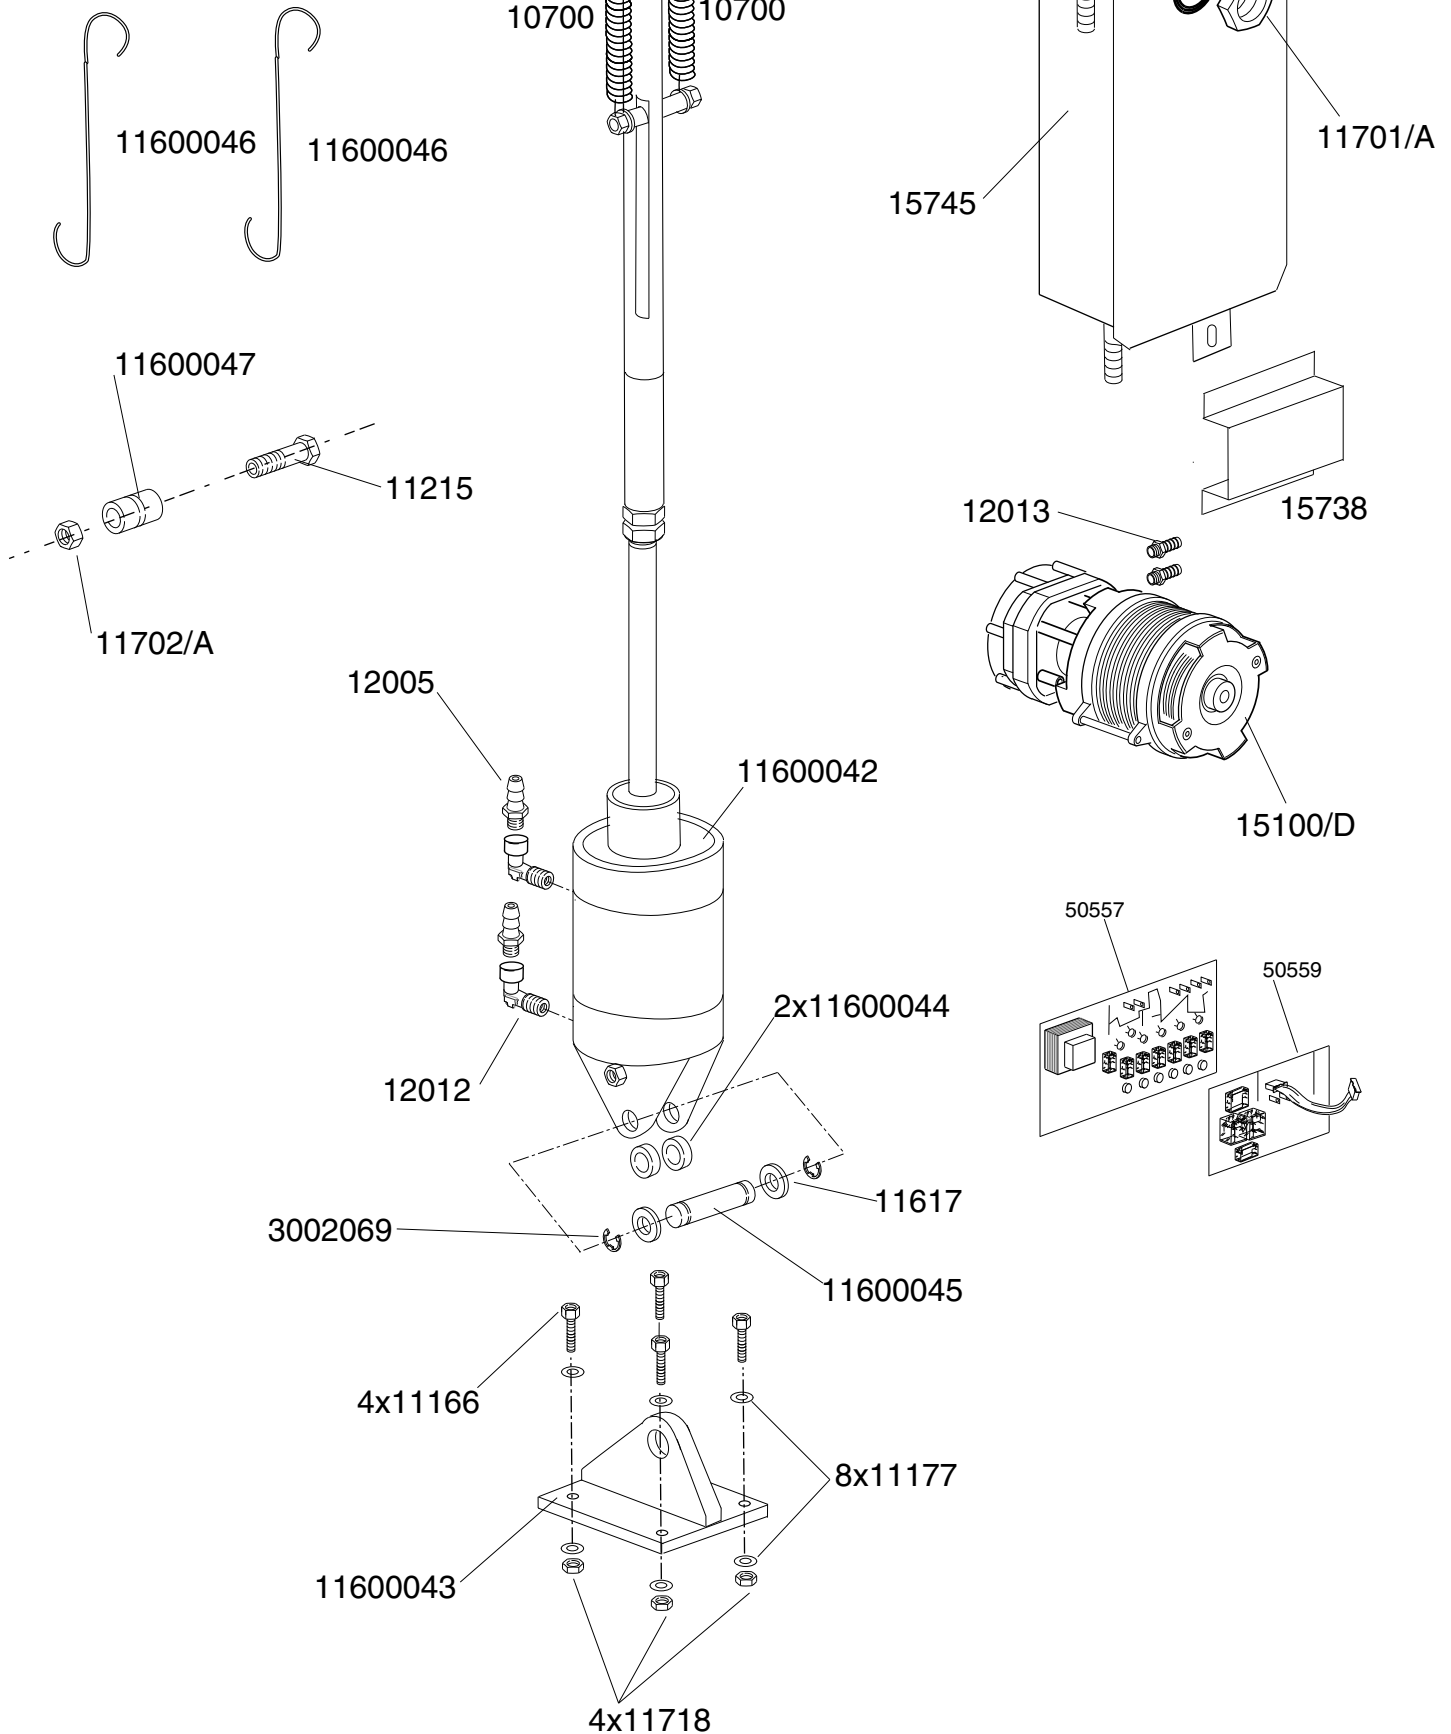

	TAVOLA	REV
	IT3710	04
G 12 S		

Зип Общепит

vsezip.ru

+7(812)987-08-81

TAVOLA
IT3720

REV
00

G 12 LIFT

Dalla matricola Nr.00017203

Зип Общепит

vsezip.ru

+7(812)987-08-81

TAVOLA
IT3730

REV
03

G 12 S

Dalla matricola NR.00012859

Зип Общепит

vsezip.ru

+7(812)987 08-81

	TAVOLA	REV
	IT3740	02
G 12 S		

Зип Общежит

vsezip.ru

+7(812)987-08-81

- 15800
- 15870
- 15815