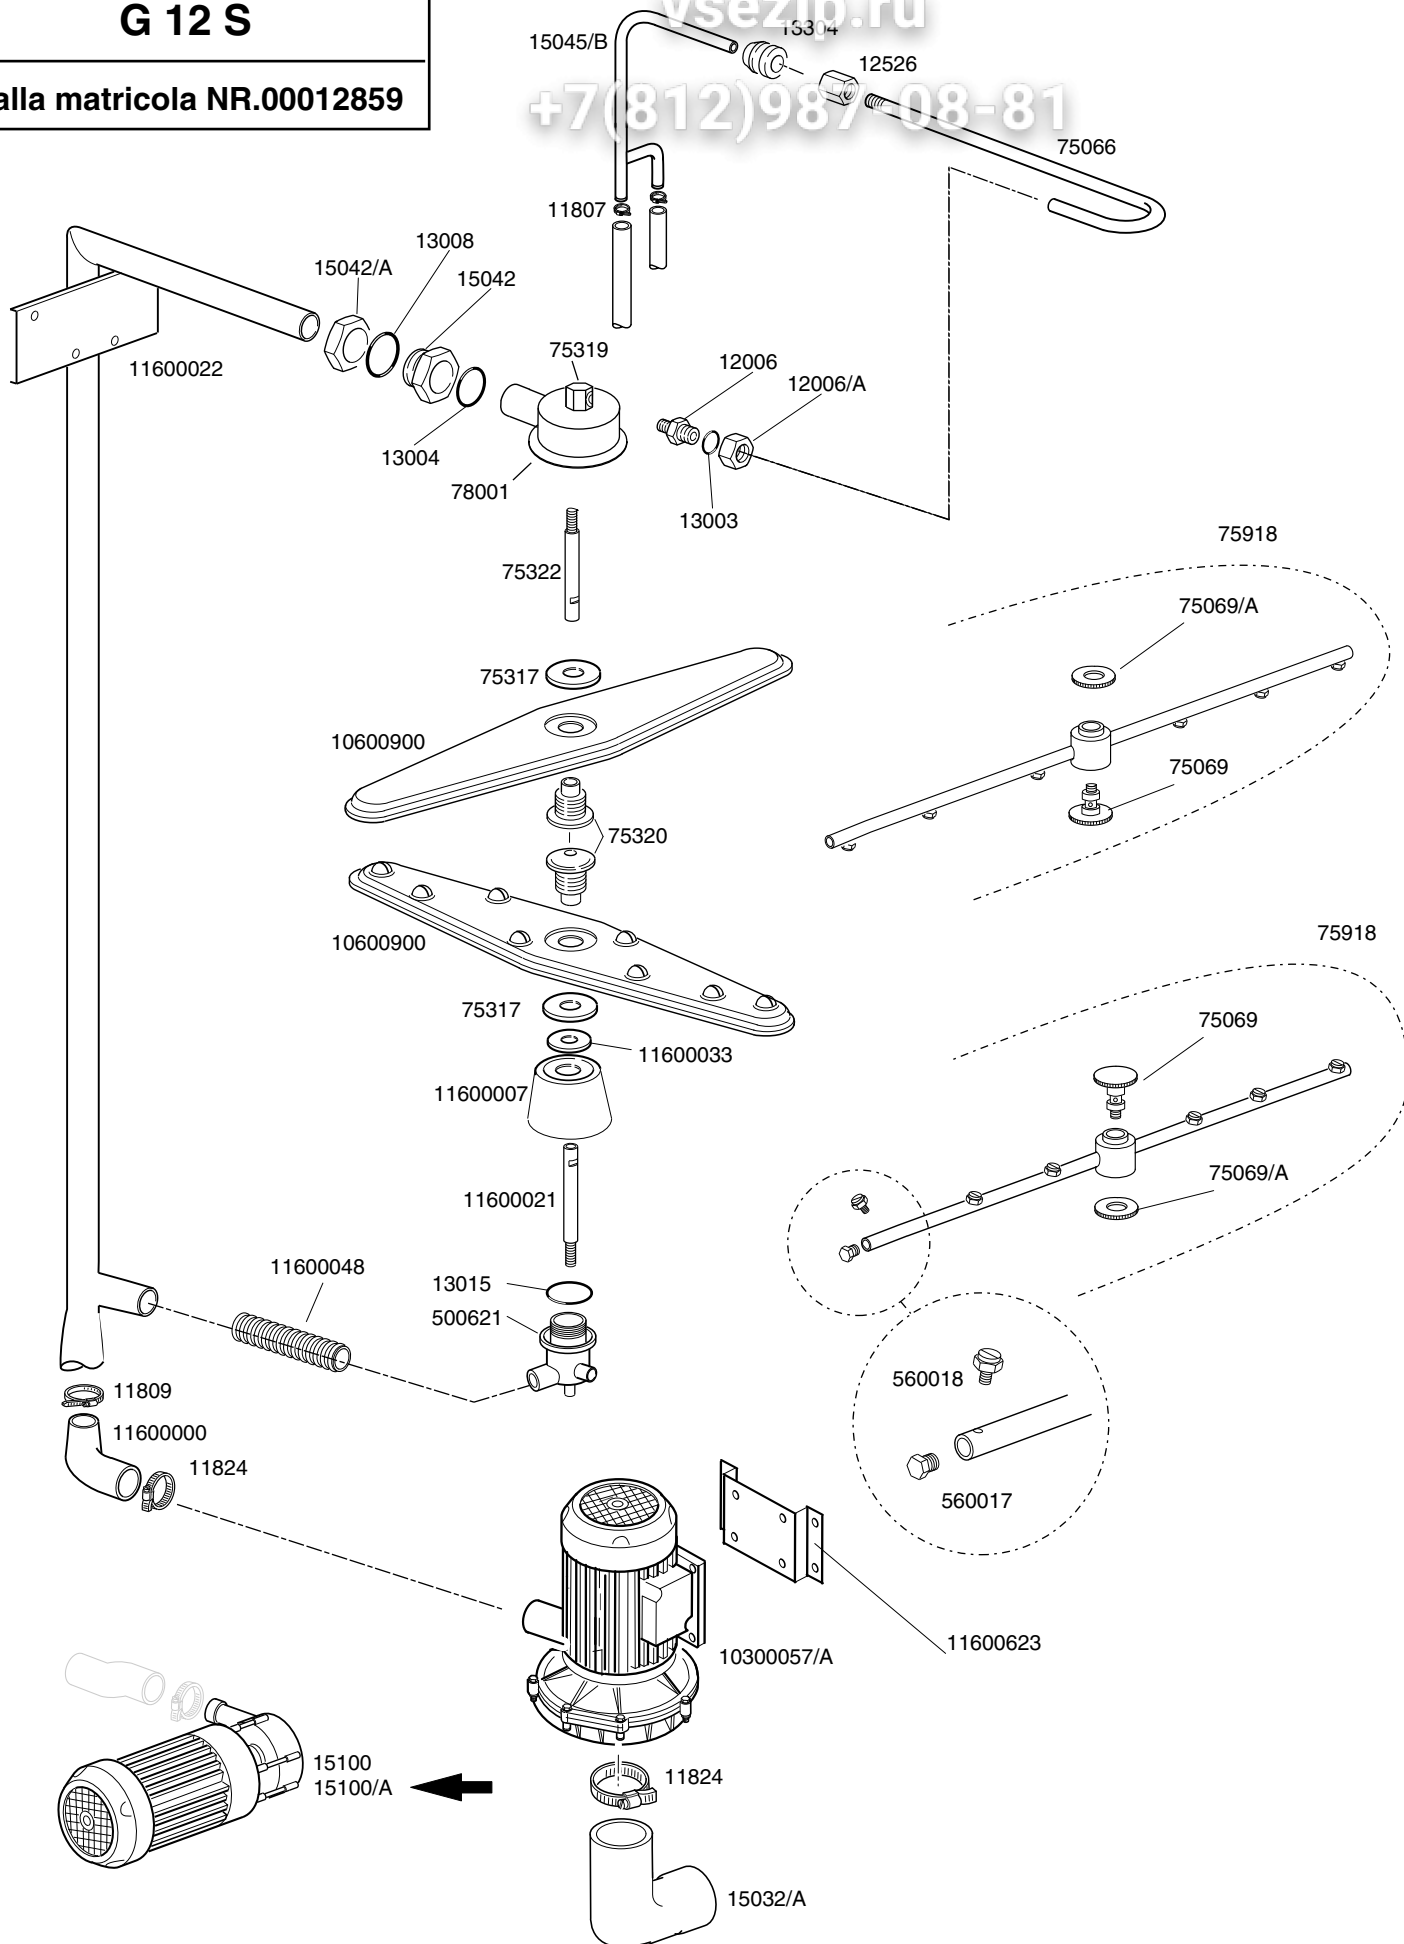

	TAVOLA	REV
	IT3710	04
G 12 S		

Зип Общепит

vsezip.ru

+7(812)987-08-81

15735

TAVOLA
IT3720

REV
00

G 12 LIFT

Dalla matricola Nr.00017203

Зип Общепит

vsezip.ru

+7(812)987-08-81

	TAVOLA	REV
	IT3730	03

Зип Общепит

vsezip.ru

+7(812)987 08-81

G 12 S

Dalla matricola NR.00012859

	TAVOLA	REV
	IT3740	02
G 12 S		

Зип Общежит

vsezip.ru

+7(812)987-08-81

- 15800
- 15870
- 15815