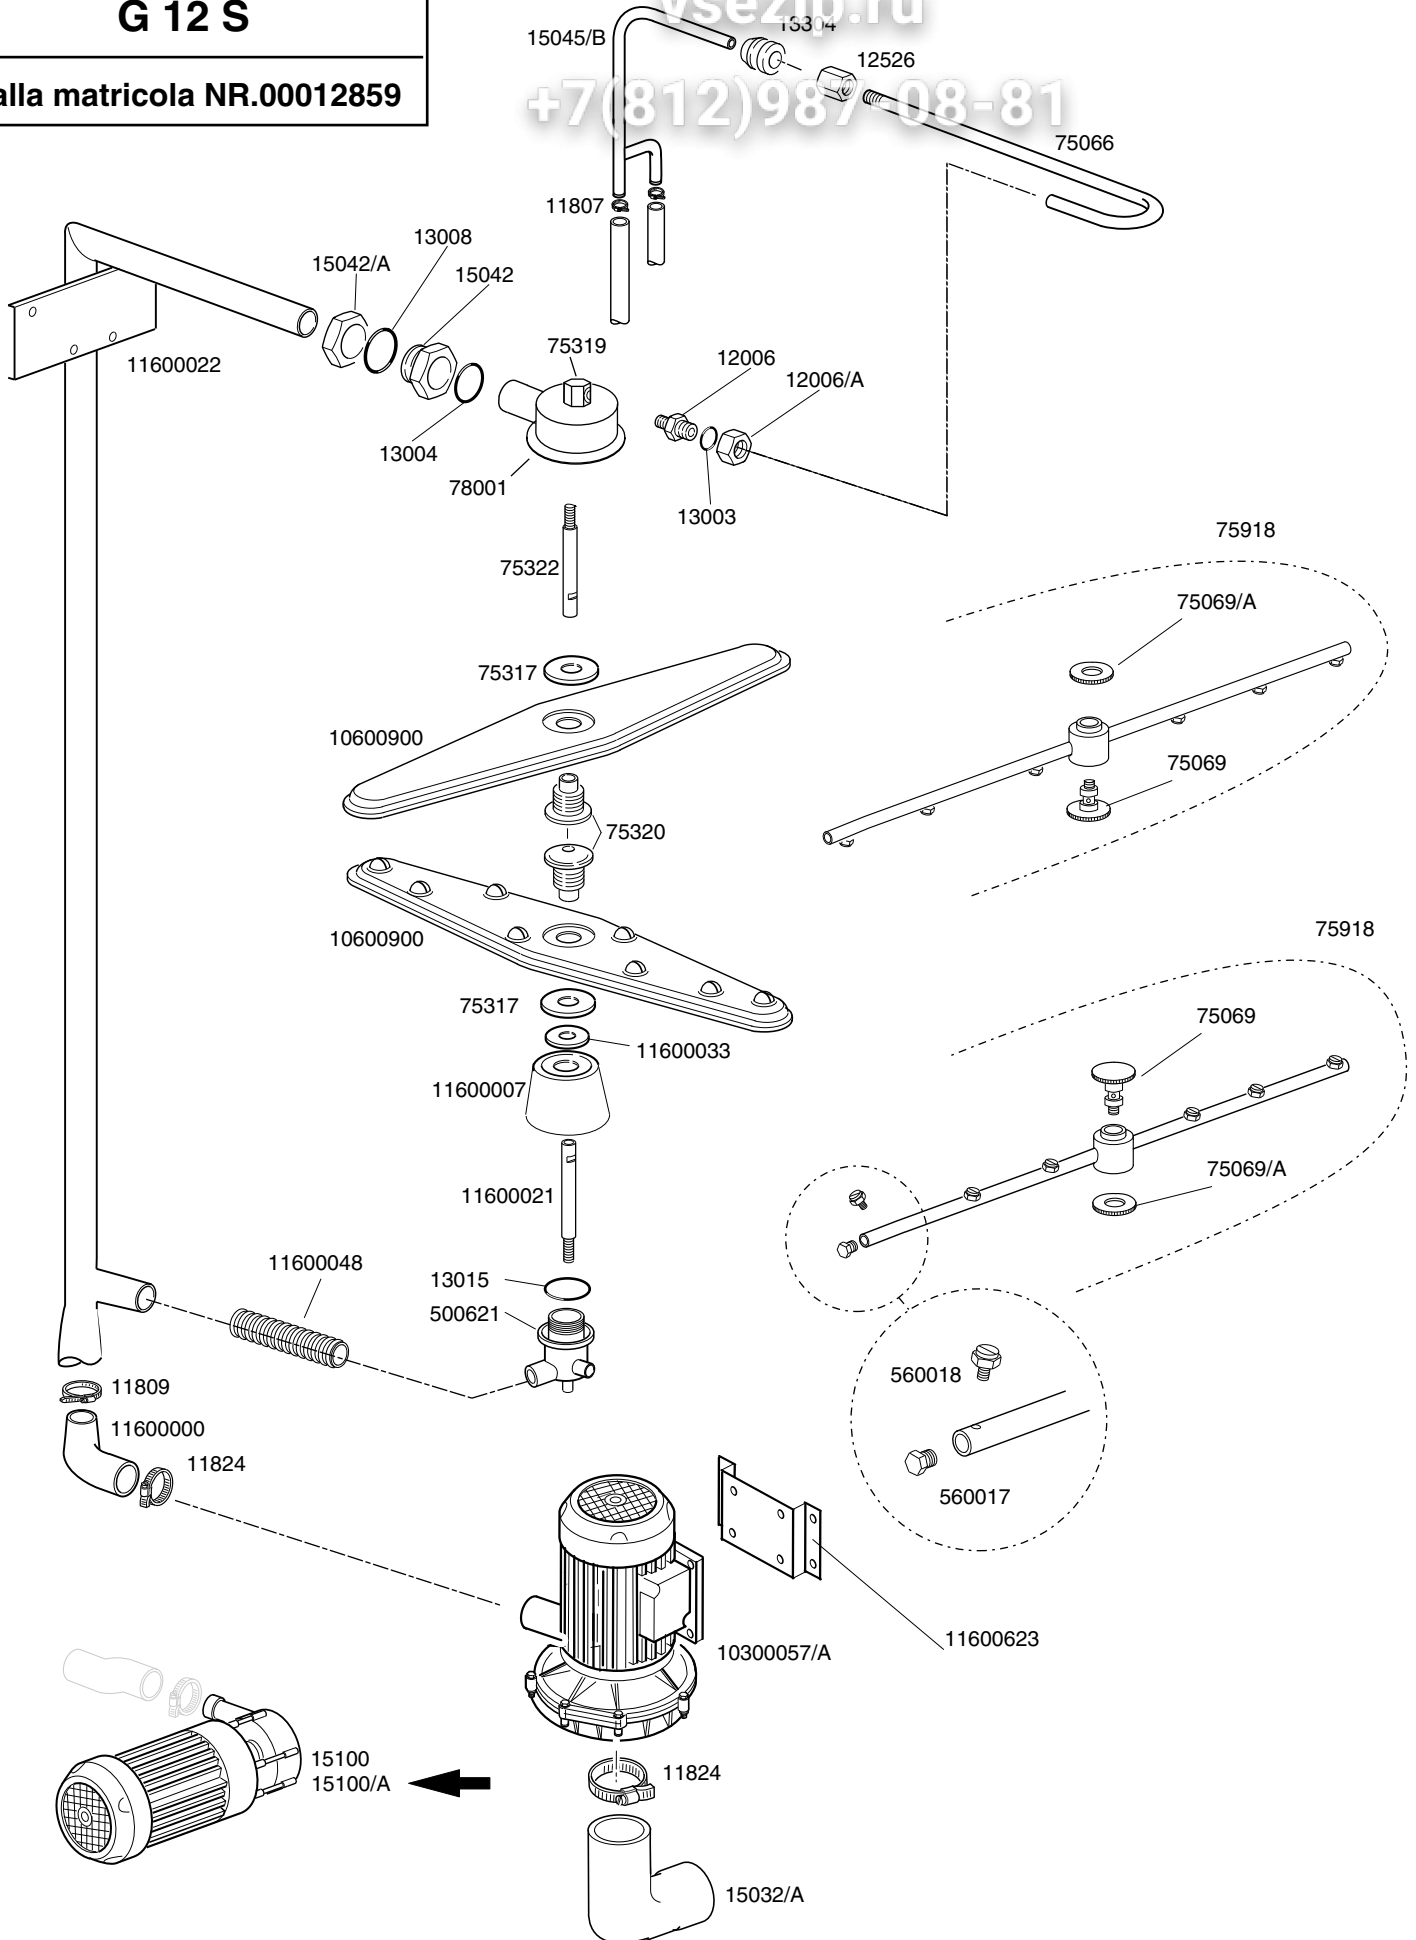

	TAVOLA	REV
	IT3710	04
G 12 S		

Зип Общепит

vsezip.ru

+7(812)987-08-81

TAVOLA
IT3720

REV
00

G 12 LIFT

Dalla matricola Nr.00017203

Зип Общепит

vsezip.ru

+7(812)987-08-81

TAVOLA
IT3730

REV
03

G 12 S

Dalla matricola NR.00012859

Зип Общепит

vsezip.ru

+7(812)987 08-81

	TAVOLA	REV
	IT3740	02
G 12 S		

Зип Общежит

vsezip.ru

+7(812)987-08-81

- 15800
- 15870
- 15815