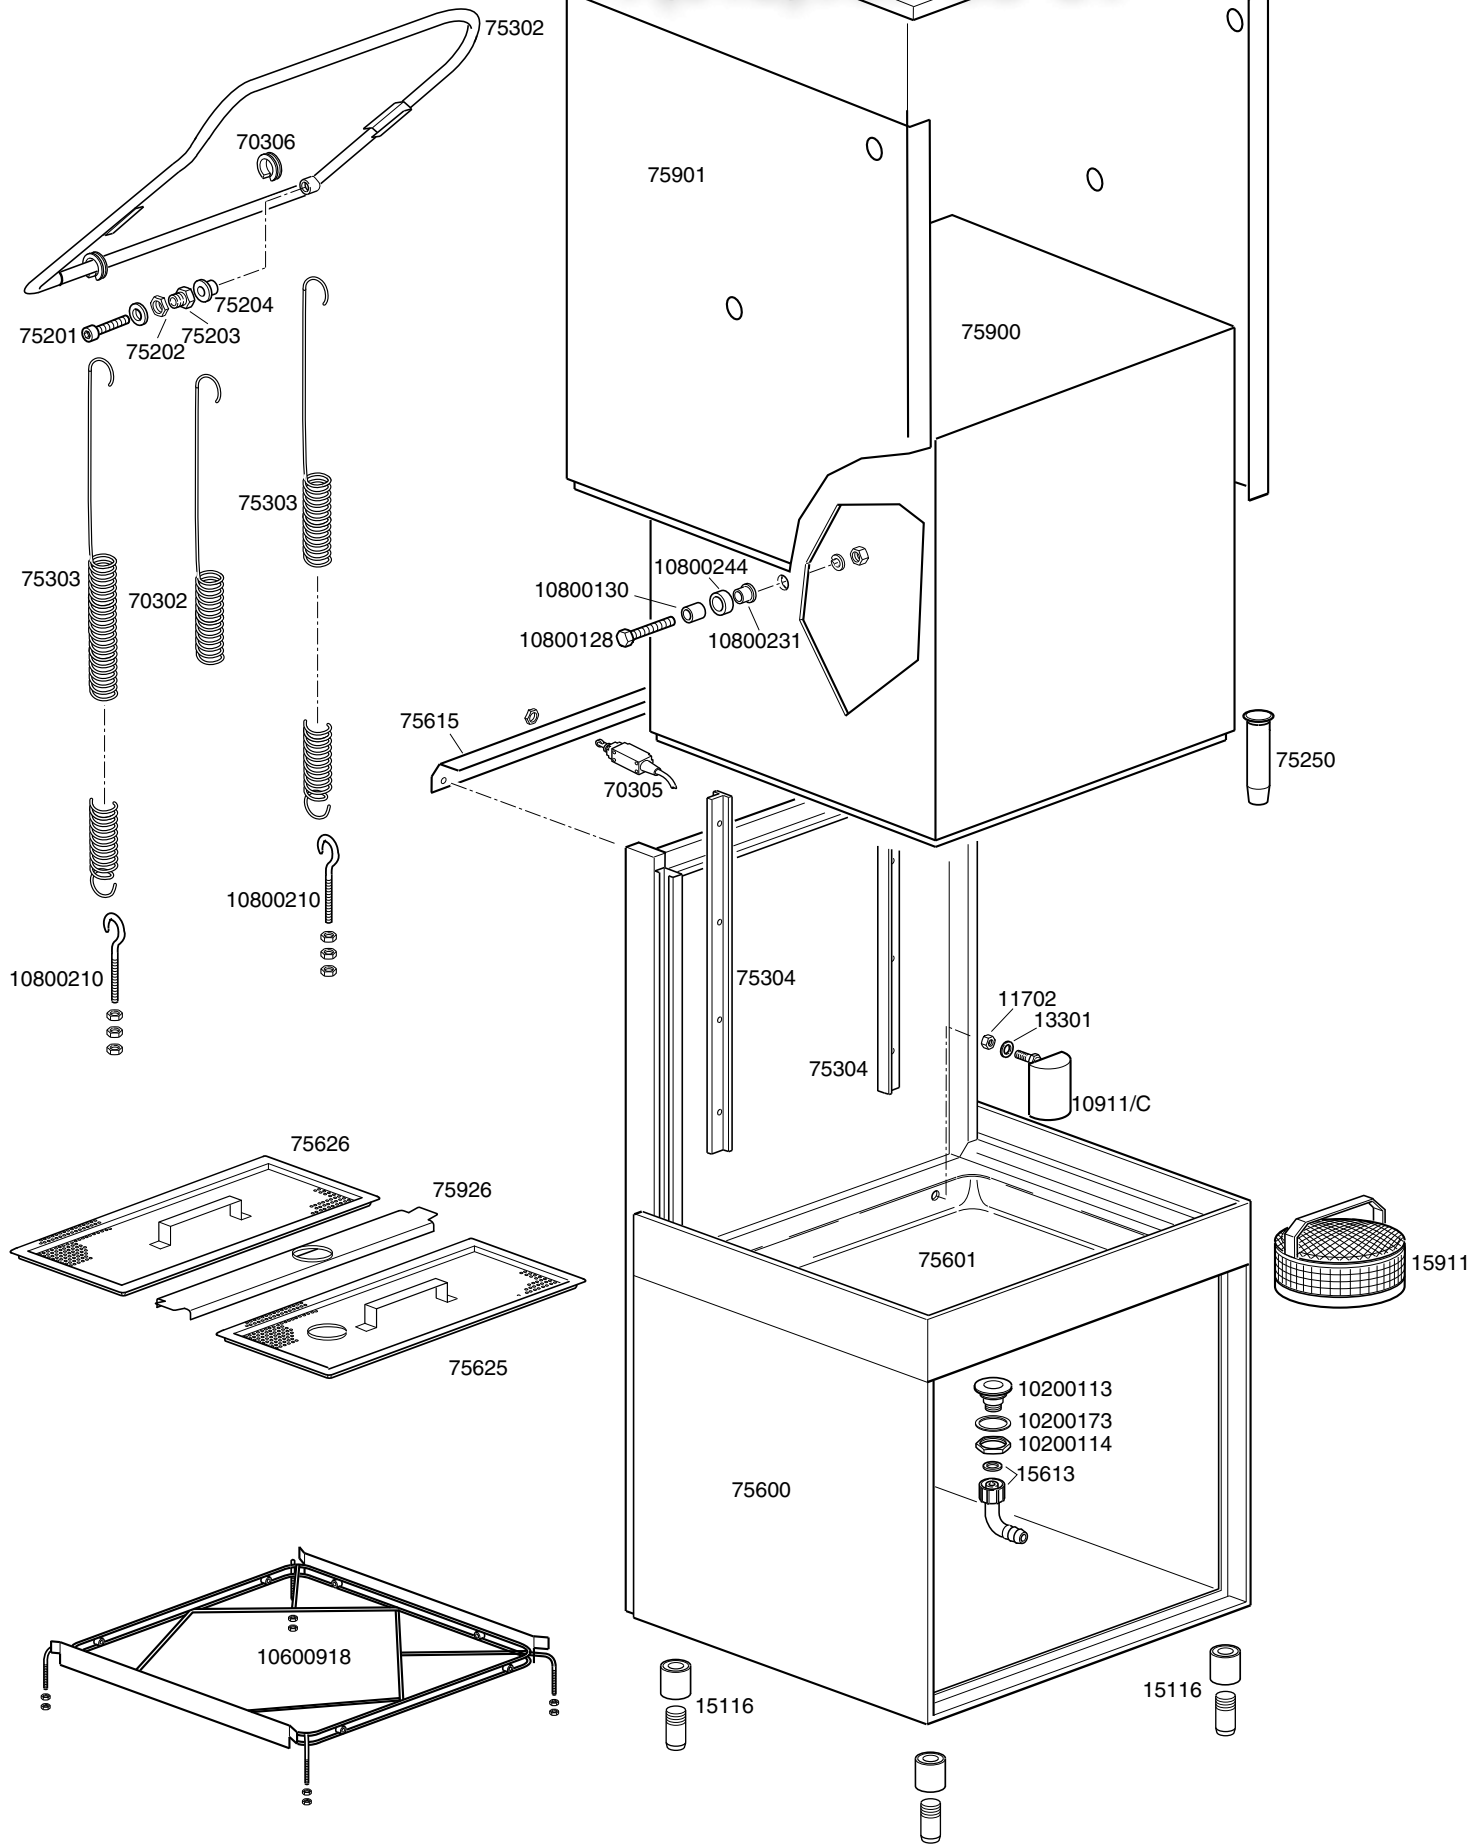


	TAVOLA	REV
	IT1420	00
GASTRO 11 S Isolata		

Зип Общепит

vsezip.ru

+7(812)987-08-81

TAVOLA
IT1425

REV
03

GASTRO 11 S

Dalla matricola NR.00007065

Зип Общепит

vsezip.ru

+7(812)987-08-81

TAVOLA
IT1430

REV
01

GASTRO 11 S

Зип Общепит

vsezip.ru