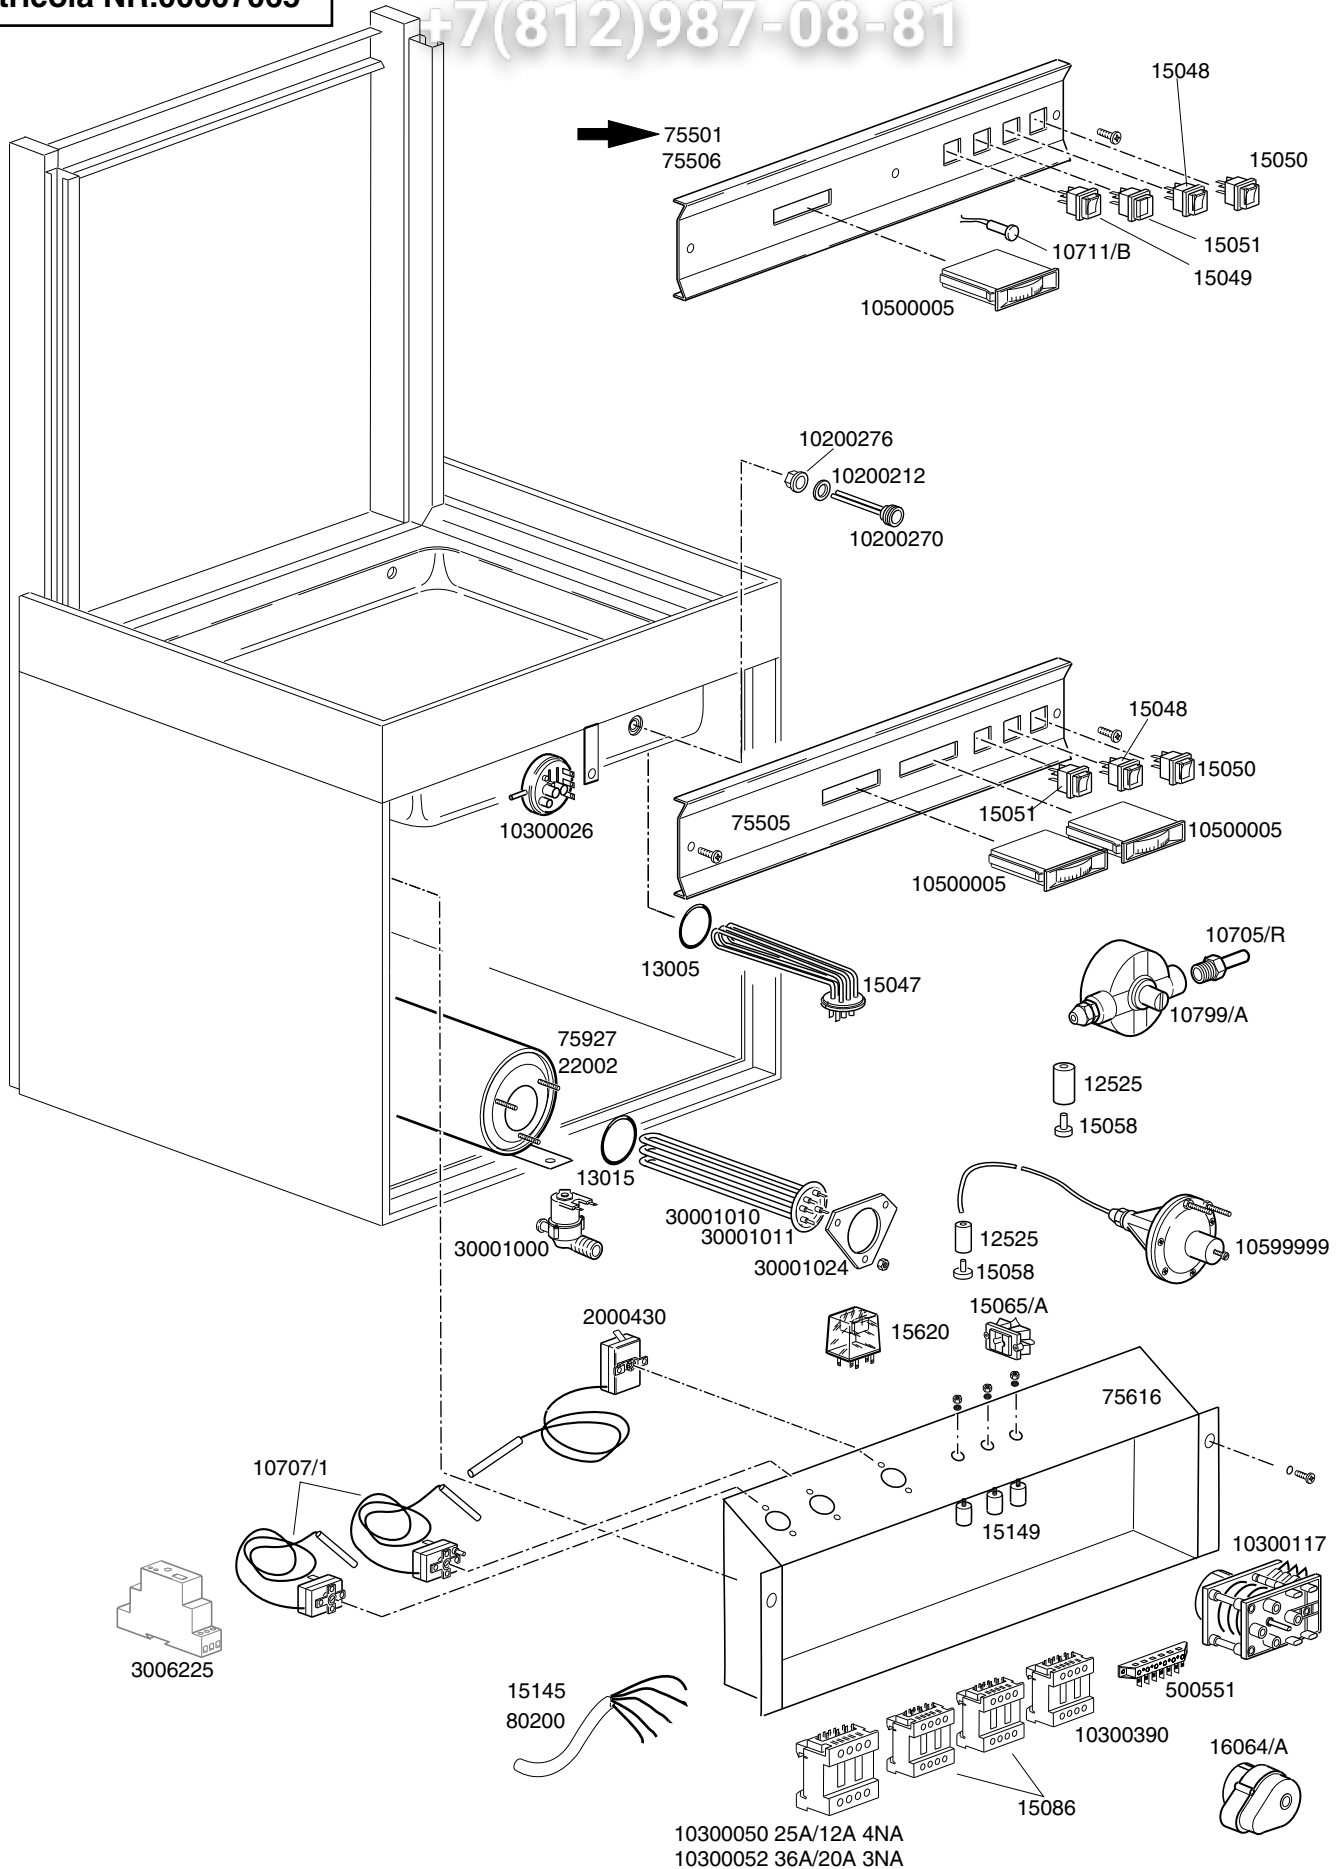


	TAVOLA	REV
	IT1420	00
GASTRO 11 S Isolata		

Зип Общепит

vsezip.ru

+7(812)987-08-81

TAVOLA
IT1425

REV
03

GASTRO 11 S

Dalla matricola NR.00007065

Зип Общепит

vsezip.ru

+7(812)987-08-81

TAVOLA
IT1430

REV
01

GASTRO 11 S

Зип Общепит

vsezip.ru