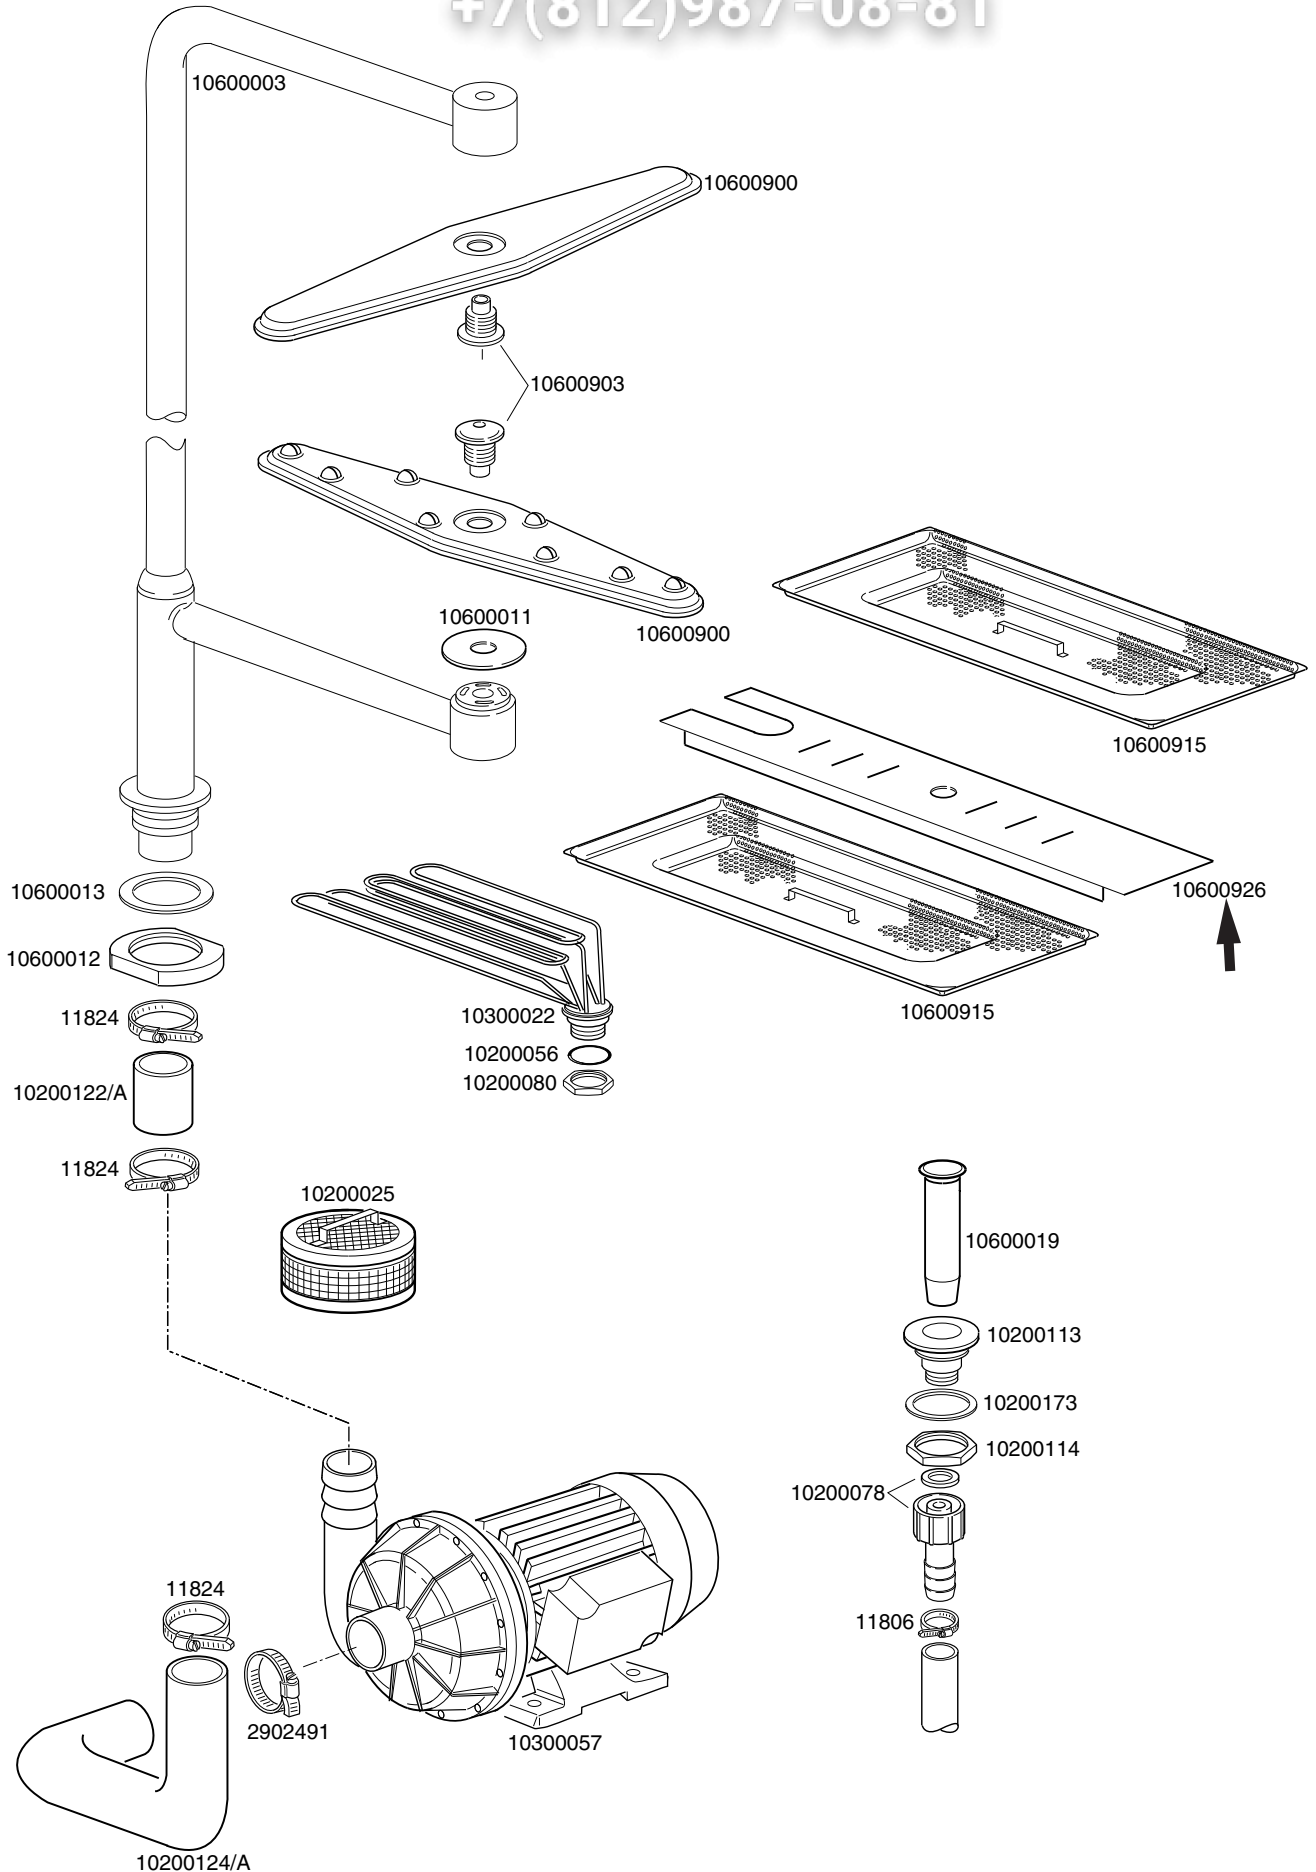

Зип Общепит
vsezip.ru
+7(812)987-08-81

TAVOLA
IT1530

REV
01

GASTRO 1200 S

Dalla matricola NR.00000571

Зип Общепит

vsezip.ru

+7(812)987-08-81

TAVOLA
IT1540

REV
02

GASTRO 1200 S

Dalla matricola Nr.00013429

Зип Общепит

vsezip.ru

+7(812)987-08-81