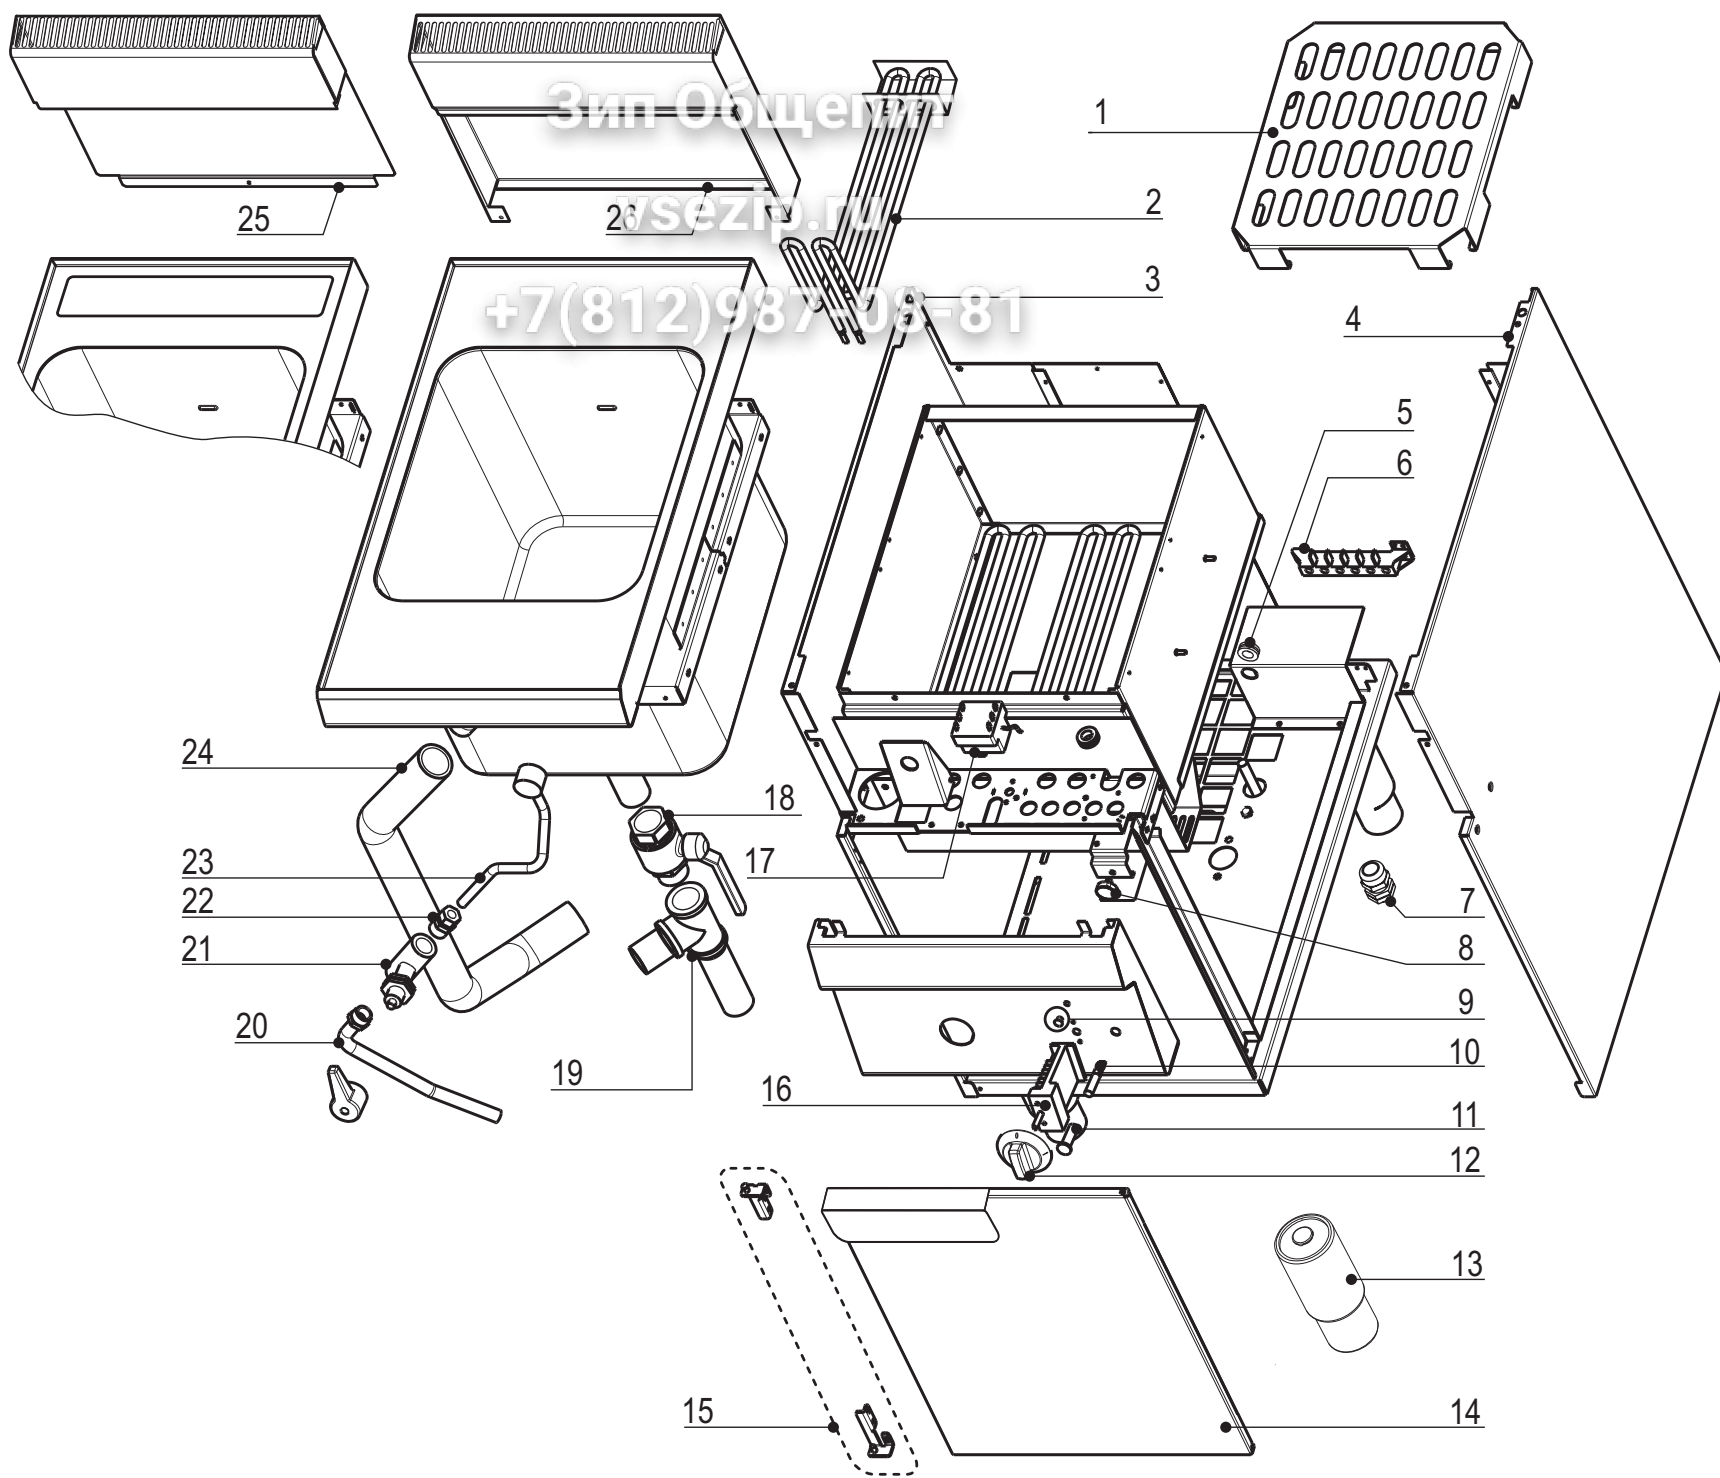

Зип Общежития

sezip.ru

+7(812)987-06-81

Artic./Item	Descrizione/Description	Modello/Model
126047	CUOCIPASTA ELETTRICO 23LT GN2/3 23LT GN2/3 ELECTRIC PASTA COOKER	CP35E/0

Cons./Recom.	Pos./Posit.	Ricambio/Replacement	Prezzo/Price List
	01	RC00575000 FALSOFONDO	FALSE-BOTTOM 63,55
*	02	RC01250000 RESISTENZA CPE	HEATING ELEMENT CPE 71,82
	03	RC00830000 FIANCO SX CP	LEFT SIDE CP 107,88
	04	RC00829000 FIANCO DX CP	RIGHT SIDE CP 107,88
	05	RC00297000 PASSACAVO	FAIRLEAD 3,97
	06	RC00194000 MORSETTIERA FV 122 B	CONNECTING BLOCK 9,16
	07	RC00241000 PRESSACAVO PG16 CON DADO	CABLE GLAND AND NUT 7,18
	08	RC01135000 MAGNETE PER PORTE VANI	MAGNET FOR COMPARTMENT DOORS 5,96
*	10	RC01783000 PORTALAMPADA TRASPARENTE D10	TRANSPARENT LAMP HOLDER D10 5,30
*	11	RC01782000 LAMPADA SEGN.NEON FASTON VERDE 230V	GREEN NEON LAMP 230V 6,09
	12	RC01566000 MANOPOLA CUOCIPASTA ELETTRICO NERA	PASTACOOKER BLACK KNOB 9,05
	12	RC01618000 MANOPOLA CUOCIPASTA ELETTRICO GRIGIA	PASTACOOKER GREY KNOB 9,05
	13	RC01602000 PIEDE 1"3/4 H250	FOOT 18,98
	14	RC00600000 MONTAGGIO PORTA VANO TECNOINOX	DOOR ASSEMBLY VN 91,08
	15	RC00498000 COPPIA CERNIERE PORTA VANO S6	PAIR OF HINGES FOR DOOR VN S6 20,42
*	16	RC01071000 COMMUTATORE	SWITCH 18,87
*	17	RC00001007 TERMOSTATO DI SICUREZZA	SAFETY THERMOSTAT CPE 88,16
*	18	RC01522000 VALVOLA SFERA FF 1" LEVA ROSSA"	1" FF VALVE 48,17
	19	RC02187000 ASSIEME SCARICO CP	
	20	RC00584000 TUBO ACQUA FLESSIBILE	WATER PIPE 44,91
*	21	RC00583000 VALVOLA ACQUA CUOCIPASTA	WATER COCK OUTLET 68,63
	22	RC00828000 GIUNTO	JOINT 22,84
	23	RC00580000 CONDUTTTURA ACQUA INIETTORI	INJECTOR WATER PIPES 32,77

Artic./Item	Descrizione/Description	Modello/Model
126047	CUOCIPASTA ELETTRICO 23LT GN2/3 23LT GN2/3 ELECTRIC PASTA COOKER	CP35E/0

Cons./Recom.	Pos./Posit.	Ricambio/Replacement	Prezzo/Price List
	24	RC00586000 TUBO GOMMA	RUBBER TUBE 27,14
	26	RC00418000 ASSIEME CAMINO 350	FLUE ASSEMBLY 350 58,15
	27	RC02123000 EROGATORE FISSO	DELIVERY OUTLET
	28	RC02382000 TUBO ACQUA FLESSIBILE	WATER PIPE