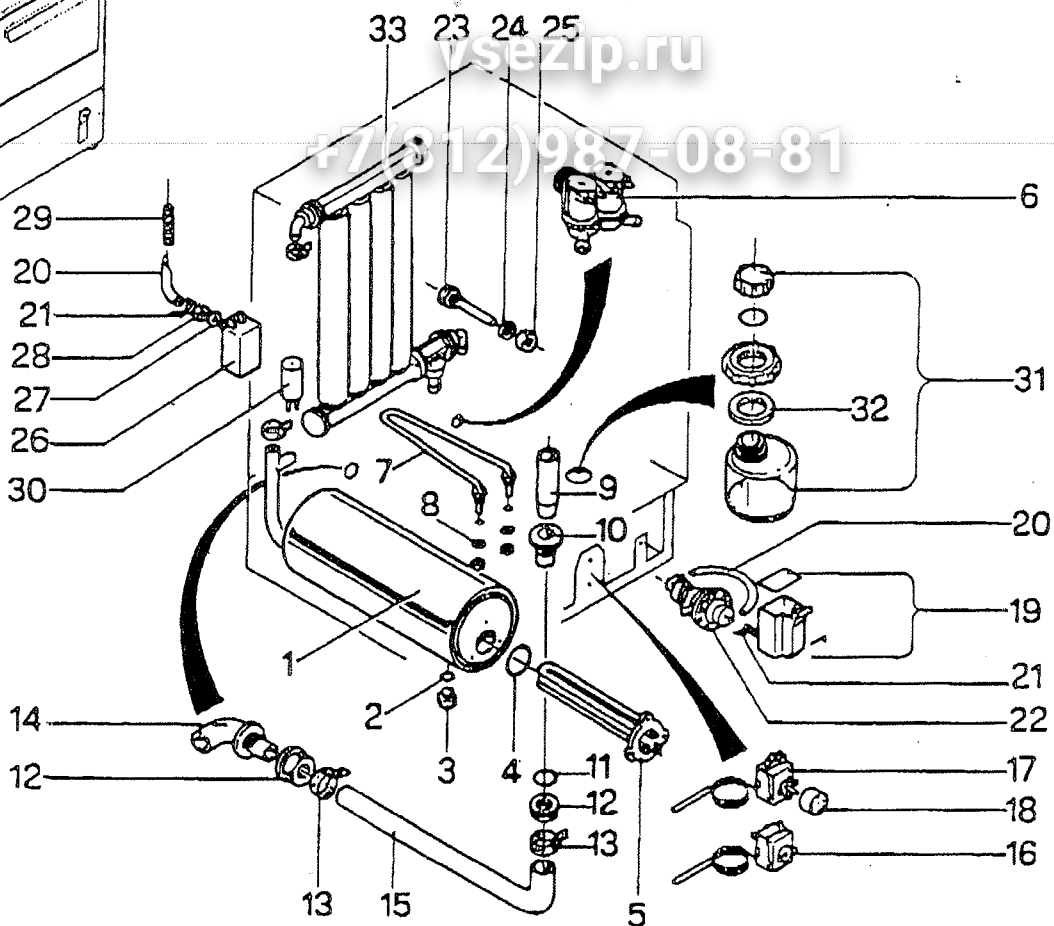

vsezip.ru

+7(812)987-08-818

modifica A

tavola n° 5

POI.	CODICE	DESCRIZIONE	DENOMINATION	DESCRIPTION	BEZEICHNUNG
1	904671	PANNELLO COMANDI COMPL.	TABEAU COMMANDE COMPLET	COMPLETE ELECTRIC PANEL	KOMPLETTE SCHALTAFEL
2	907008	TARGA AUTOADESIVA	PLAQUETTE	PLATE	SCHILD
3	905327	INTERRUTTORE PREPARAZIONE	INTERRUPTEUR DE PREPARAT.	"PREPARATION" SWITCH	DRUCKKNOPF VORBEREITUNG
4	903829	SPIA PREPARAZIONE	LAMPE DE PREPARATION	"PREPARATION" LAMP	KONTROLLAMPE "VORBEREITUNG"
5	905322	PULSANTE CICLO	BOUTON CYCLE	"CYCLE" PUSH-BUTTON	DRUCKKNOPF "ZYCLUS"
6	903829	SPIA CICLO	LAMPE CYCLE	"CYCLE" LAMP	KONTROLLAMPE "ZYCLUS"
7	905323	INTERRUTT. RISCIAQ. FREDDO	INTERRUPT. RINÇAGE EAU FROIDE	COLD RINSE SWITCH	DRUCKKNOPF KALTE NACHSPÜLLUNG
8	903829	SPIA RISCIAQUO FREDDO	LAMPE RINÇAGE EAU FROIDE	COLD RINSE LAMP	KONTROLLAMPE KALTE NACHSPÜLLUNG
9	905322	PULSANTE RIGENERAZIONE	BOUTON REGENERATION	REGENERATION BUTTON	DRUCKKNOPF REGENERIERUNG
10	903829	SPIA RIGENERAZIONE	LAMPE REGENERATION	REGENERATION LAMP	KONTROLLAMPEREGENERIERUNG
11	903852	LAMPADA BOILER	LAMPE BOILER	BOILER LAMP	WARMWASSERSPEICHERLAMP
12	907172	TIMER LAVAGGIO	TIMER LAVAGE	WASHING TIMER	KONTROLLEUCHE "ZYCLUS"
13	907173	TIMER RIGENERAZIONE	TIMER REGENERATION	REGENERATION TIMER	REGENERIERUNGSZEITUNG
14	905270	PRESSOSTATO	PRESSOSTAT	PRESSURE SWITCH	DRUCKWAECHTER
15	904140	MORSETTIERE	BORNES	TERMINAL BOARD	KLEMMLEISTE
16	904170	MORSETTIERE	BORNES	TERMINAL BOARD	KLEMMLEISTE
17	904200	MORSETTIERE	BORNES	TERMINAL BOARD	KLEMMLEISTE
18	907860	VITE M5 X 12	VIS	SCREW	SCHRAUBE
19	TR0308	REED MAGNETICO	REED	REED	REED