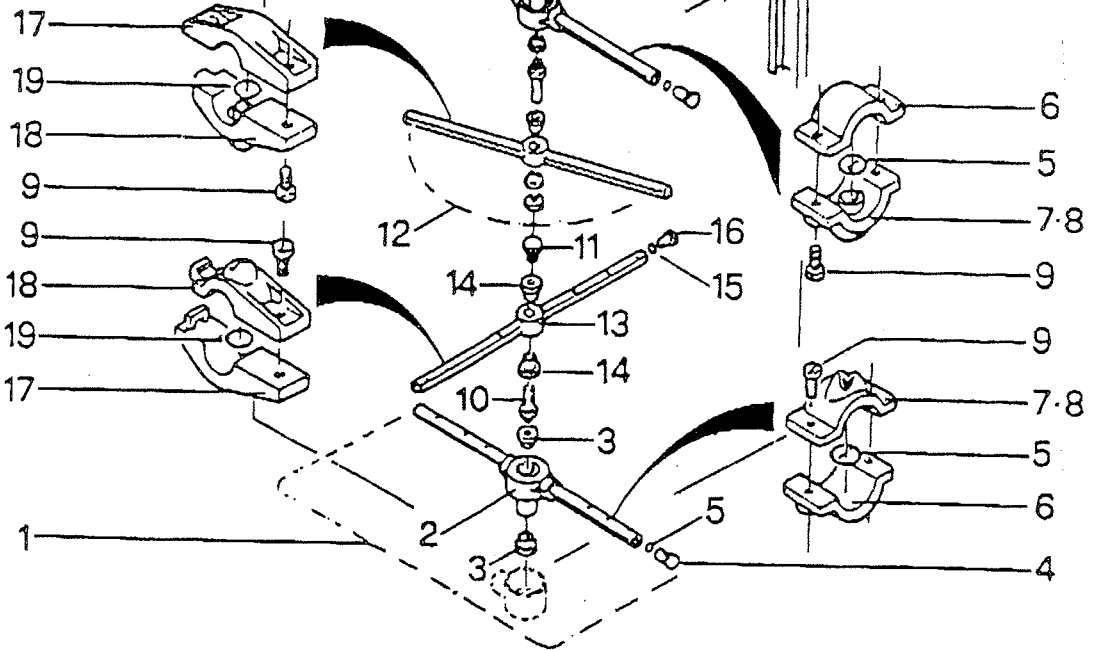

vsezip.ru

+7(812)987-08-81

modifica A

tavola n° 4

POS.	CODICE	DESCRIZIONE	DEMININATION	DESCRIPTION	BEZEICHNUNG
1	902931	GIRANTE LAVAGGIO COMPLETA	BRAS DE LAVAGE COMPLET	COMPLETE WASH ARM	KOMPLETTE WASCHLAUFRAD
2	902930	GIRANTE LAVAGGIO	BRAS DE LAVAGE	WASH ARM	WASCHLAUFRAD
3	900513	BUSSOLA LAVAGGIO	DOUILLE DE LAVAGE	WASH BUSH	WASCHBUCHSE
4	906440	TAPPO GIRANTE LAVAGGIO	BOUCHON BRAS DE LAVAGE	PLUG FOR WASH ARM	VERSCHLUSS WASCHLAUFRAD
5	904311	O-RING	O-RING	O-RING	O-RING
6	901701	COLLARE PER GETTO	COLLIER POUR JET	COLLAR FOR JET	KRAGEN DÜSE
7	902801	GETTO LAVAGGIO DX	JET DE LAVAGE DROITE	RIGHT-HAND WASHING JET	RECHTE WASCHDÜSE
8	902802	GETTO LAVAGGIO SX	JET DE LAVAGE GAUCHE	LEFT-HAND WASHING JET	LINKE WASCHDÜSE
9	907720	VITE	VIS	SCREW	SCHRAUBE
10	904760	PERNO RISCIAQUO	TOURILLON DE RINÇAGE	RINSE PIN	SPÜLSTIFT
11	902880	GHIERA BLOCCAGGIO	FRETTE DE BLOCAGE	RING NUT	KLEMMUTTER
12	902991	GIRANTE RISCIAQUO COMPLETO	BRAS DE RINÇAGE COMPLET	COMPLETE RINSEARM	KOMPLETTE SPÜLLAUFRAD
13	902980	GIRANTE RISCIAQUO	BRAS DE RINÇAGE	RINSE ARM	SPÜLLAUFRAD
14	900520	BUSSOLA RISCIAQUO	DOUILLE DE RINÇAGE	RINSE BUSH	SPÜLBUCHSE
15	904321	O-RING	O-RING	O-RING	O-RING
16	906450	TAPPO GIRANTE RISCIAQUO	BOUCHON BRAS DE RINÇAGE	PLUG FOR RINSEARM	VERSCHLUSS SPÜLLAUFRAD
17	901710	COLLARE PER GETTO	COLLIER POUR JET	COLLAR FOR JET	KRAGEN DÜSE
18	902811	GETTO RISCIAQUO	JET DE RINÇAGE	RINSE JET	SPÜLDÜSE
19	904310	O-RING	O-RING	O-RING	O-RING