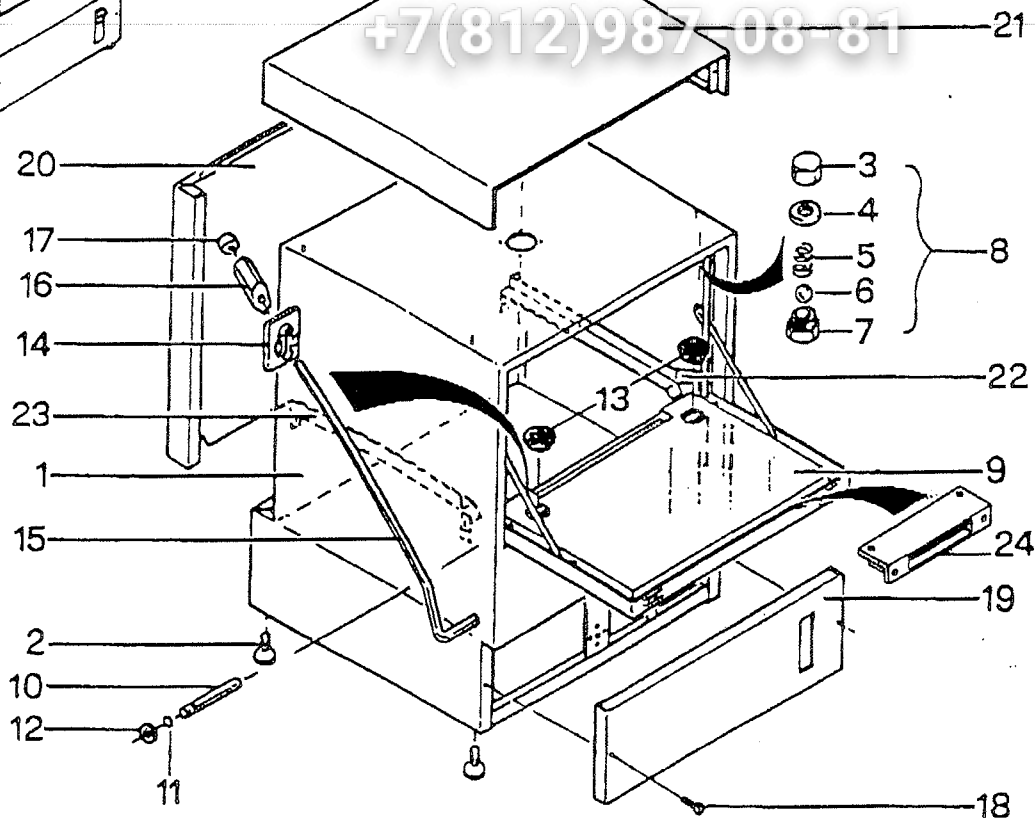

vsezip.ru

+7(812)987 08 81

modifica A

tavola n° 1

POS.	CODICE	DESCRIZIONE	DENOMINATION	DESCRIPTION	BEZEICHNUNG
1	901068	CARROZZERIA	CARROSSERIE	BASE	KAROSSERIE
2	904990	PIEDINO REGOLABILE	PETIT PIED REGABLE	RUBBER LEG	EINSTELLBARER SOCKEL
3	908030	DADO SGROCCHETTO	EGROU DU CLIQUET	MUT LATCH	KLIKENMUTTER
4	904360	O-RING	O-RING	O-RING	O-RING
5	908040	MOLLA	RESSORT	SPRING	FEDER
6	908280	SFERA INOX	SPHERE	BALL	KUGEL
7	908010	SEDE SFERA	SIEGE DE LA SPHERE	SEATING BALL	KUGELSTZ
8	906101	SGROCCHETTO	FERMETURE PORTE	DOOR CATCH	SCHNAPPVERSCHLUSS
9	905150	PORTA	PORTE	DOOR	TÜR
10	904790	PERNO PORTINA	TOURILLON DE LA PORTE	DOOR PIN	TÜRSCHARNIERSTIFT
11	908200	SEEGER	SEEGER	SEEGER	SEEGERSICHERUNG
12	905950	RONDELLA	RONDELLE	WASHER	UNTERLEGSHEIBE
13	908435	TAPPO	BOUCHON	PLUG	VERSCHLUSS
14	904952	PIASTRINA	PLAQUETTE	PLATE	PLÄTTCHEN
15	907240	TIRANTE PORTA	TIRANT DU PORTE	DOOR SCREW STAY	TÜR ZUGSTANGE
16	905430	FERMO PORTA	FERMETURE PORTE	DOOR SUPPORT	TÜRHALTERUNG
17	902040	DADO AUTOBLOCCANTE	EGROU	MUT	MUTTER
18	907881	VITE M5 X 30	VIS	SCREW	SCHRAUBE
19	904450	PANNELLO INFERIORE	PANNEAU INFERIEUR	LOWER PANEL	UNTERE TAFEL
20	904380	PANNELLO POSTERIORE	PANNEAU POSTERIEUR	BACK PANEL	HINTERWAND
21	904690	PANNELLO SUPERIORE	PANNEAU SUPERIEUR	UPPER SIDE PANEL	OBERE TAFEL
22	901873	GUIDA CESTELLO DX	COULISSE PANIER	BASKET GUIDE	KORBLEHRUNG
23	901674	GUIDA CESTELLO SX	COULISSE PANIER	BASKET GUIDE	KORBLEHRUNG
24	TRO220	CUSTODIA PER MAGNETE	PROTECTION MAGNETO	COVER MAGNET	MAGNETSCHUTZ