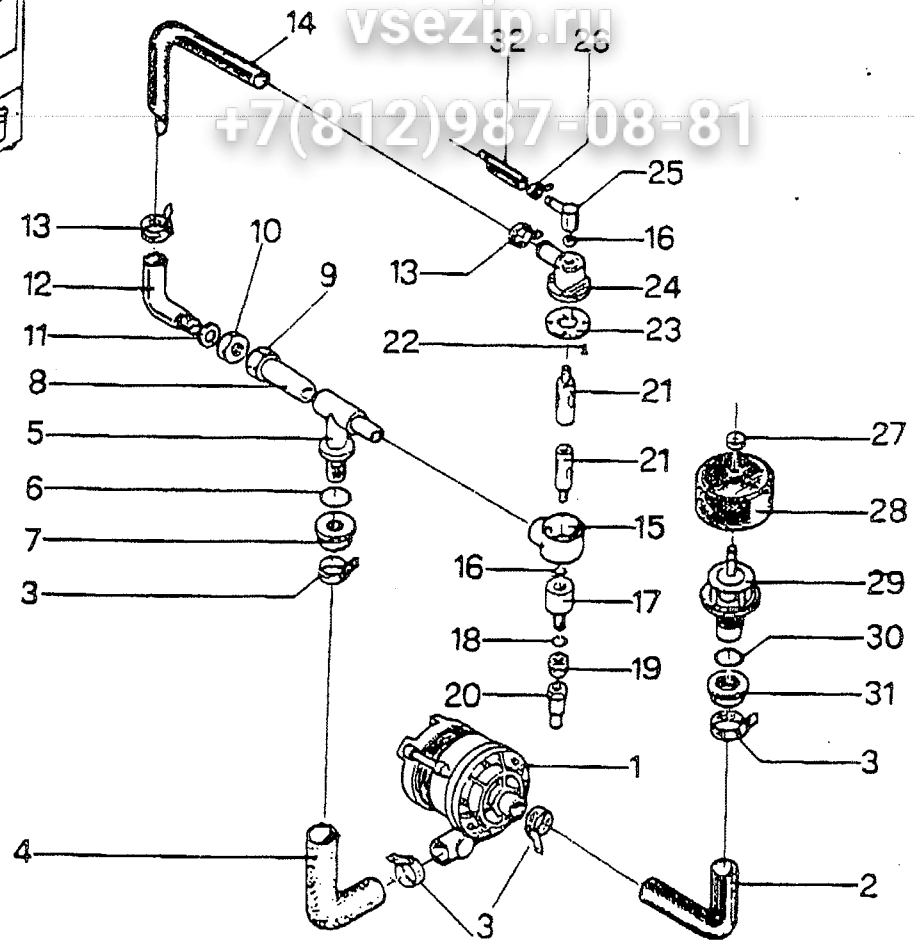

vsezip.ru

+7(812)987-08-81

modifica A

tavola n° 3

POS.	CODICE	DESCRIZIONE	DEMONINATION	DESCRIPTION	BEZEICHNUNG
1	902260	POMPA HP 0,50	POMPE	PUMP	PUMPE
1	902270	POMPA HP 0,50	POMPE	PUMP	PUMPE
2	903871	MANICOTTO ASPIRAZIONE	MANCHON D'ASPIRATION	JNLET ELBOW	ANSAUGMUFFE
3	902481	FASCETTA Ø 40-55	COLLIER	CLAMP	SCHELLE
4	903732	MANICOTTO MANDATA	MANCHON DE REFAULEMENT	OULET ELBOW	AUSLAMUFFE
5	905402	RACCORDO	RACCORD	PIPE FITTING	ANSCHLUSSE
6	903325	GUARNIZIONE 1 1/4" GAS	JOINT	GASKET	DICHTUNG
7	902080	GHIERA 1 1/4" GAS	FRETTE	RING-NUT	NUTMUTTER
8	905411	CODOLO	TUYAU DE RACCORDEMENT	DRAIN - PIPE	VERBINDUNG
9	905422	DADO 1" GAS	ECROU	NUT	MUTTER
10	902130	GHIERA 1" GAS	FRETTE	RING-NUT	NUTMUTTER
11	903280	GUARNIZIONE 1" GAS	JOINT	GASKET	DICHTUNG
12	905399	RACCORDO MANDATA	RACCORD	PIPE FITTING	ANSCHLUSSE
13	902481	FASCETTA Ø 30+40	COLLIER	CLAMP	SCHELLE
14	903785	MANICOTTO MANDATA SUP.	DURITE DE REFOULEMENT SUP	UPPER OUTLET ELBOW	OBERE AUSLASSMUFFE
15	904290	MOZZO INFERIORE	MOYEU INFERIEUR	LOWER HUB	UNTERE NABE
16	904390	O-RING	O-RING	O-RING	O-RING
17	908390	SUPPORTO	PALIER	JOURNAL-BEARING	TRAGER
18	904330	O-RING	O-RING	O-RING	O-RING
19	902100	GHIERA 3/8" GAS	VROLE	LOCK NUT	NUTMUTTER
20	905398	RACCORDO	RACCORD	PIPE FITTING	ANSCHLUSSE
21	904740	PERNO LAVAGGIO	TOURILLON DE LAVAGE	WASH PIN	WASCHSTIFT
22	907781	VITE	VIS	SCREW	SCHRAUBE
23	903330	GUARNIZIONE	JOINT	GASKET	DICHTUNG
24	904300	MOZZO SUPERIORE	MOYEU SUPERIEUR	UPPER HUB	OBERE NABE
25	907930	RACCORDO RISCIACCOLO	RACCORD RINÇAGE	PIPE FITTING RINSING	OBERER SPULANSCHLUSS
28	902440	FASCETTA 13-20 Ø	COLLIER	CLAMP	SCHELLE
27	902850	GHIERA	FRETTE	RING NUT	NUTMUTTER
28	902580	FILTRO	FILTRE	FILTER	FILTER
29	905388	RACCORDO ASPIRAZIONE	RACCORD D'ASPIRATION	INTAKE PIPE FITTING	ANSAUGANSCHLUSS
30	903320	GUARNIZIONE	JOINT	GASKET	DICHTUNG
31	902090	GHIERA 1" 3/4 GAS	VROLE	LOCK NUT	NUTMUTTER
32	907590	TUBO GOMMA Ø 12X17	TUYAU EN CAOUTCHOUC	RUBBER HOSE	GUMMISCHLAUSCH