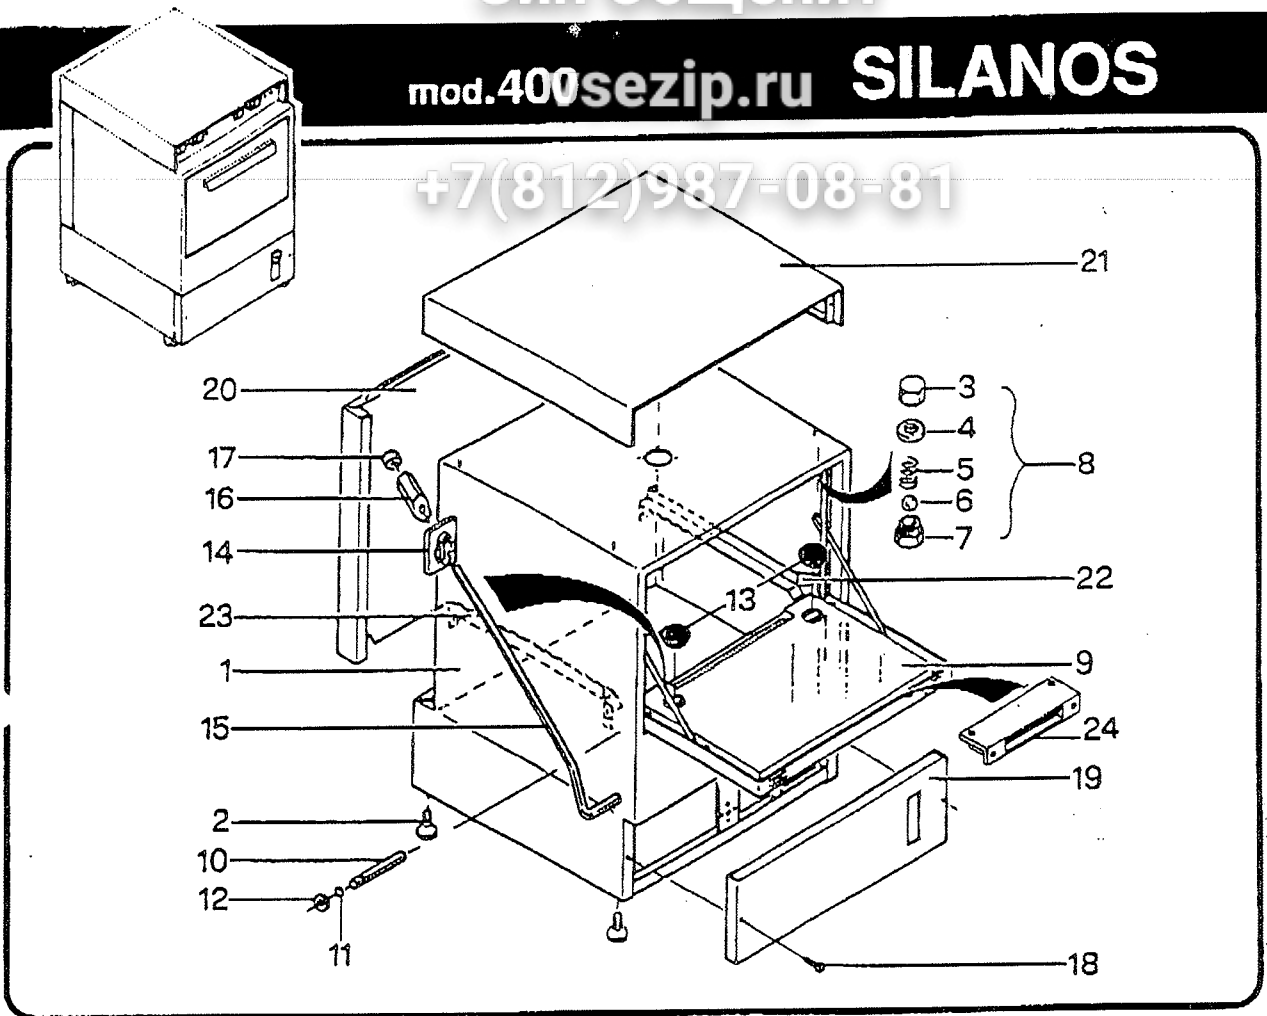

vsezip.ru

+7(812)987 08 81

modifica A

tavola n° 1

POS.	CODICE	DESCRIZIONE	DENOMINATION	DESCRIPTION	BEZEICHNUNG
1	901068	CARROZZERIA	CARROSSERIE	BASE	KAROSSERIE
2	904990	PIEDINO REGOLABILE	PETIT PIED REGABLE	RUBBER LEG	EINSTELLBARER SOCKEL
3	908030	DADO SGROCCHETTO	EGROU DU CLIQUET	MUT LATCH	KLIKENMUTTER
4	904360	O-RING	O-RING	O-RING	O-RING
5	908040	MOLLA	RESSORT	SPRING	FEDER
6	908280	SFERA INOX	SPHERE	BALL	KUGEL
7	908010	SEDE SFERA	SIEGE DE LA SPHERE	SEATING BALL	KUGELSTZ
8	906101	SGROCCHETTO	FERMETURE PORTE	DOOR CATCH	SCHNAPPVERSCHLUSS
9	905150	PORTA	PORTE	DOOR	TÜR
10	904790	PERNO PORTINA	TOURILLON DE LA PORTE	DOOR PIN	TÜRSCHARNIERSTIFT
11	908200	SEEGER	SEEGER	SEEGER	SEEGERSICHERUNG
12	905950	RONDELLA	RONDELLE	WASHER	UNTERLEGSHEIBE
13	908435	TAPPO	BOUCHON	PLUG	VERSCHLUSS
14	904952	PIASTRINA	PLAQUETTE	PLATE	PLÄTTCHEN
15	907240	TIRANTE PORTA	TIRANT DU PORTE	DOOR SCREW STAY	TÜR ZUGSTANGE
16	905430	FERMO PORTA	FERMETURE PORTE	DOOR SUPPORT	TÜRHALTERUNG
17	902040	DADO AUTOBLOCCANTE	EGROU	MUT	MUTTER
18	907881	VITE M5 X 30	VIS	SCREW	SCHRAUBE
19	904450	PANNELLO INFERIORE	PANNEAU INFERIEUR	LOWER PANEL	UNTERE TAFEL
20	904380	PANNELLO POSTERIORE	PANNEAU POSTERIEUR	BACK PANEL	HINTERWAND
21	904690	PANNELLO SUPERIORE	PANNEAU SUPERIEUR	UPPER SIDE PANEL	OBERE TAFEL
22	901873	GUIDA CESTELLO DX	COULISSE PANIER	BASKET GUIDE	KORBLEHRUNG
23	901674	GUIDA CESTELLO SX	COULISSE PANIER	BASKET GUIDE	KORBLEHRUNG
24	TRO220	CUSTODIA PER MAGNETE	PROTECTION MAGNETO	COVER MAGNET	MAGNETSCHUTZ