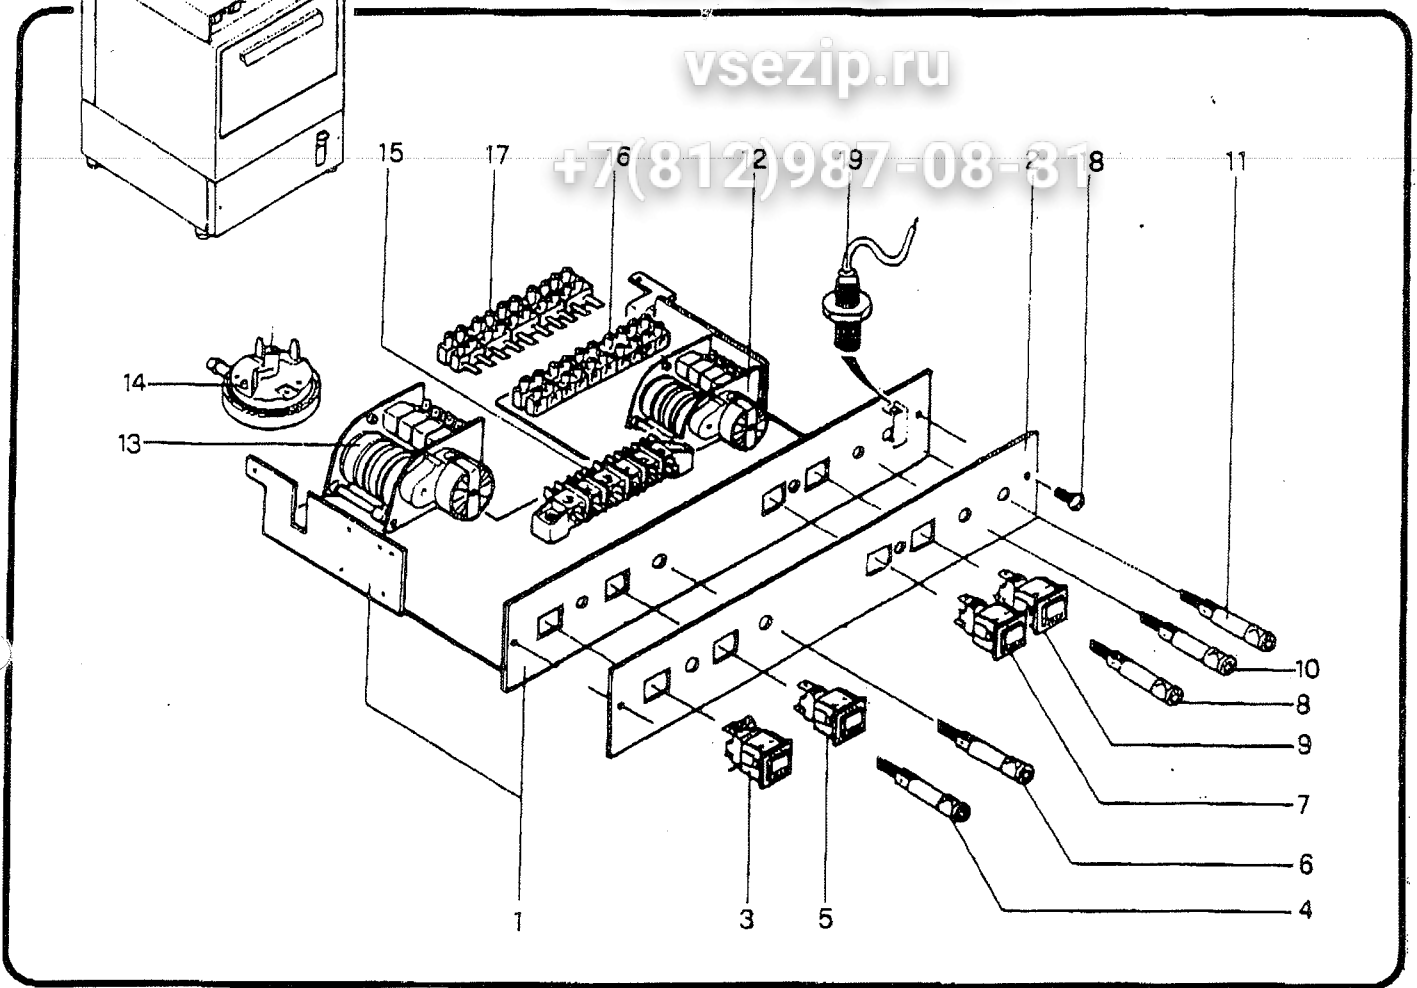

vsezip.ru

+7(812)987-08-818

modifica A

tavola n° 5

POI.	CODICE	DESCRIZIONE	DENOMINATION	DESCRIPTION	BEZEICHNUNG
1	904671	PANNELLO COMANDI COMPL.	TABEAU COMMANDE COMPLET	COMPLETE ELECTRIC PANEL	KOMPLETTE SCHALTAFEL
2	907008	TARGA AUTOADESIVA	PLAQUETTE	PLATE	SCHILD
3	905327	INTERRUTTORE PREPARAZIONE	INTERRUPTEUR DE PREPARAT.	"PREPARATION" SWITCH	DRUCKKNOPF VORBEREITUNG
4	903829	SPIA PREPARAZIONE	LAMPE DE PREPARATION	"PREPARATION" LAMP	KONTROLLAMPE "VORBEREITUNG"
5	905322	PULSANTE CICLO	BOUTON CYCLE	"CYCLE" PUSH-BUTTON	DRUCKKNOPF "ZYCLUS"
6	903829	SPIA CICLO	LAMPE CYCLE	"CYCLE" LAMP	KONTROLLAMPE "ZYCLUS"
7	905323	INTERRUTT. RISCIAQ. FREDDO	INTERRUPT. RINÇAGE EAU FROIDE	COLD RINSE SWITCH	DRUCKKNOPF KALTE NACHSPÜLLUNG
8	903829	SPIA RISCIAQUO FREDDO	LAMPE RINÇAGE EAU FROIDE	COLD RINSE LAMP	KONTROLLAMPE KALTE NACHSPÜLLUNG
9	905322	PULSANTE RIGENERAZIONE	BOUTON REGENERATION	REGENERATION BUTTON	DRUCKKNOPF REGENERIERUNG
10	903829	SPIA RIGENERAZIONE	LAMPE REGENERATION	REGENERATION LAMP	KONTROLLAMPEREGENERIERUNG
11	903852	LAMPADA BOILER	LAMPE BOILER	BOILER LAMP	WARMWASSERSPEICHERLAMP
12	907172	TIMER LAVAGGIO	TIMER LAVAGE	WASHING TIMER	KONTROLLEUCHE "ZYCLUS"
13	907173	TIMER RIGENERAZIONE	TIMER REGENERATION	REGENERATION TIMER	REGENERIERUNGSZEITUNG
14	905270	PRESSOSTATO	PRESSOSTAT	PRESSURE SWITCH	DRUCKWAECHTER
15	904140	MORSETTIERE	BORNES	TERMINAL BOARD	KLEMMLEISTE
16	904170	MORSETTIERE	BORNES	TERMINAL BOARD	KLEMMLEISTE
17	904200	MORSETTIERE	BORNES	TERMINAL BOARD	KLEMMLEISTE
18	907860	VITE M5 X 12	VIS	SCREW	SCHRAUBE
19	TR0308	REED MAGNETICO	REED	REED	REED