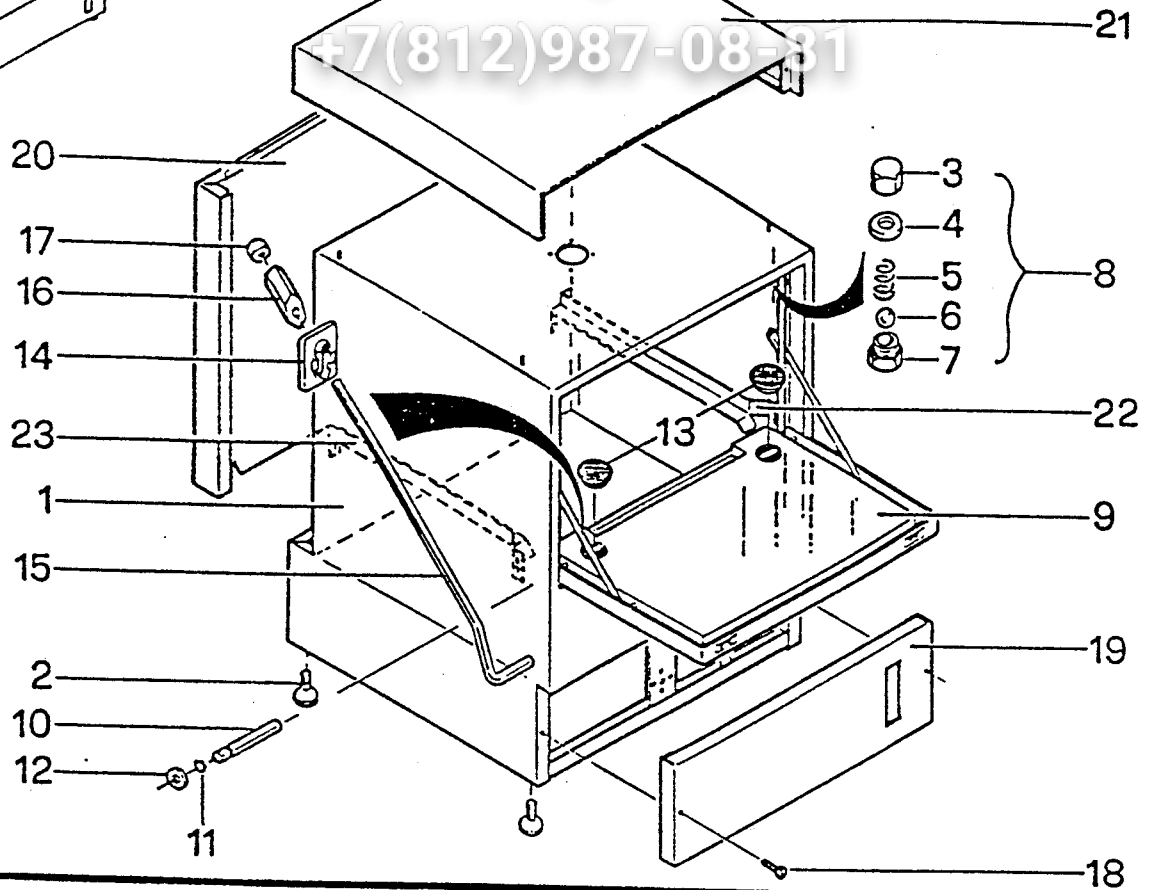

vsezip.ru

+7(812)987-08-81

tavola n° 1

POS.	CODICE	DESCRIZIONE	DENOMINATION	DESCRIPTION	BEZEICHNUNG
1	901021	CARROZZERIA	CARROSSERIE	BASE	KAROSSERIE
2	904990	PIEDINO REGOLABILE	PETIT PIED REGABLE	RUBBER LEG	EINSTELLBARER SOCKEL
3	905612	DADO SCROCCHETTO	ECROU DU CLIQUET	NUT LATCH	KLICKENMUTTER
4	904360	OR	O-RING	O-RING	O-RING
5	908040	MOLLA	RESSORT	SPRING	FEDER
6	906260	SFERA INOX	SPHERE	BALL	KUGEL
7	906010	SEDE SFERA	SIEGE DE LA SPHERE	SEATING BALL	KUGELSITZ
8	906101	SCROCCHETTO	FERMETURE PORTE	DOOR CATCH	SCHNAPPVERSCHLUSS
9	905160	PORTA	PORTE	DOOR	TÜR
10	904790	PERNO PORTINA	TOURILLON DE LA PORTE	DOOR PIN	TÜRSCHARNIERESTIFT
11	906200	SEGER	SEGER	SEGER	TÜRSCHARNIERESTIFT
12	905950	RONDELLA	RONDELLE	WASHER	SEEGERSICHERUNG
13	906435	TAPPO	BOUCHON	PLUG	UNTERLEGSHEIBE
14	904952	PIASTRINA	PLAQUETTE	PLATE	VERSCHLUSS
15	956001	TIRANTE PORTA	TIRANT DU PORTE	DOOR SCREW STAY	PLÄTTCHEN
16	905430	FERMO PORTA	FERMETURE PORTE	DOOR SUPPORT	TÜR ZUGSTANGE
17	902040	DADO AUTOBLOCCANTE	ECROU	NUT	TÜRHALTERUNG
18	907861	VITE M5x30	VIS	SCREW	MUTTER
19	904500	PANNELLO INFERIORE	PANNEAU INFERIEUR	LOWER PANEL	SCHRAUBE
20	904640	PANNELLO POSTERIORE	PANNEAU POSTERIEUR	BOCK PANEL	UNTERE TAFEL
21	904700	PANNELLO SUPERIORE	PANNEAU SUPERIEUR	UPPER SIDE PANEL	HINTERWAND
22	901676	GUIDA CESTELLO dx	COULISSE PANIER	BASKET GUIDE	OBERE TAFEL
23	901675	GUIDA CESTELLO sx	COULISSE PANIER	BASKET GUIDE	KORBÜFÜHRUNG