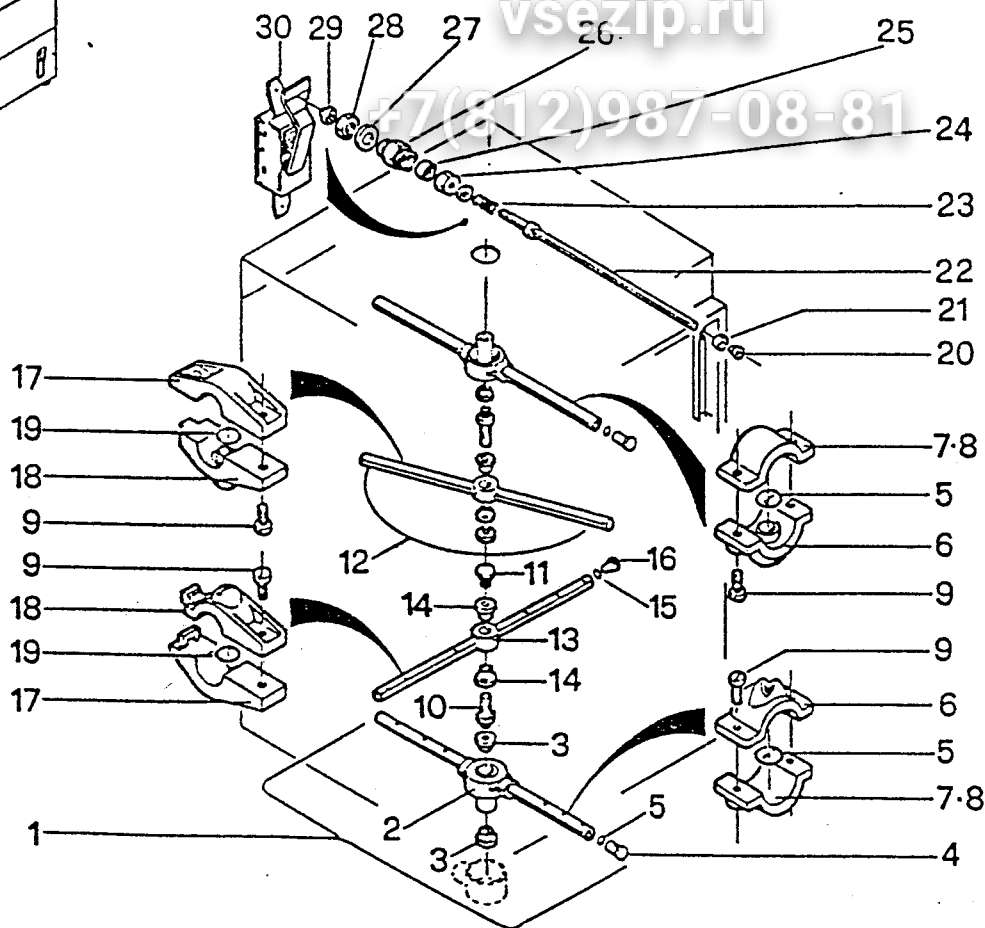

tavola n° 4

POS.	CODICE	DESCRIZIONE	DENOMINATION	DESCRIPTION	BEZEICHNUNG
1	902941	GIRANTE LAVAGGIO COMPLETA	BRAS DE LAVAGE COMPLET	COMPLETE WASH ARM	KOMPLETTE WASCHLAUFRAD
2	902940	GIRANTE LAVAGGIO	BRAS DE LAVAGE	WASH ARM	WASCHLAUFRAD
3	900513	BUSSOLA LAVAGGIO	DOUILLE DE LAVAGE	WASH BUSH	WASCHBUCHSE
4	906440	TAPPO GIRANTE LAVAGGIO	BOUCHON BRAS DE LAVAGE	PLUG FOR WASH ARM	VERSCHLUSS WASCHLAUFRAD
5	904311	O-RING	O-RING	O-RING	VERSCHLUSS WASCHLAUFRAD
6	901701	COLLARE PER GETTO	COLLIER POUR JET	O-RING	O-RING
7	902801	GETTO LAVAGGIO dx	JET DE LAVAGE DROITE	COLLAR FOR JET	KRAGEN DUSE
8	902902	GETTO LAVAGGIO sx	JET DE LAVAGE GAUCHE	RIGHT-HAND WASHING JET	RECHTE WASCHDUSE
9	907720	VITE	VIS	LEFT-HAND WASHING JET	LINKE WASCHDUSE
10	904760	PERNO RISCIAQUO	TOURILLON DE RINCAGE	SCREW	SCHRAUBE
11	902380	GHIERA BLOCCAGGIO	FRETTE DE BLOCAGE	RINSE PIN	SPULSTIFT
12	903001	GIRANTE RISCIAQUO COMPLETO	BRAS DE RINCAGE COMPLET	RING NUT	KLEMMUTTER
13	903000	GIRANTE RISCIAQUO	BRAS DE RINCAGE	COMPLETE RINSEARM	KOMPLETTE SPULLAUFRAD
14	900520	BUSSOLA RISCIAQUO	DOUILLE DE RINCAGE	RINSE ARM	SPULLAUFRAD
15	904321	O-RING	O-RING	RINSE BUSH	SPULBUCHSE
16	906450	TAPPO GIRANTE RISCIAQUO	BOUCHON BRAS DE RINCAGE	O-RING	O-RING
17	901710	COLLARE PER GETTO	COLLIER POUR JET	PLUG FOR RINSEARM	VERSCHLUSS SPULLAUFRAD
18	902817	GETTO RISCIAQUO	JET DE RINCAGE	COLLAR FOR JET	KRAGEN DUSE
19	904310	O-RING	O-RING	RINSING JET	SPULDUSE
20	956045	BUSSOLA	DOUILLE	O-RING	O-RING
21	956046	DADO	ECROU	BUSH	BUCHSE
22	951728	ASTA MICRO	TIGE MICROINTERRUPTEUR	NUT	MUTTER
23	904079	MOLLA	RESSORT	MICROSWITCH-ROD	MIKROSCHALTERANSCHLUSS
24	906093	GHIERA 3/8" GAS	VIROLE	SPRING	FEDER
25	900075	GUARNIZIONE	JOINT	LOCK NUT	NUTMUTTER
26	956092	RACCORDO MICRO	RACCORD MICROINTERRUPTEUR	GASKET	DICHTUNG
27	903351	GUARNIZIONE	JOINT	MICROSWITCH PIPE FITTING	MIKROSCHALTERANSCHLUSS
28	956112	GHIERA 1/4" GAS	VIROLE	GASKET	DICHTUNG
29	902030	DADO AUTOBLOCCANTE	ECROU	LOCK NUT	NUTMUTTER
30	904032	MICROINTERRUPTORE	MICROINTERRUPTEUR	NUT	MUTTER
				MICRO SWITCH	MIKROSCHALTER