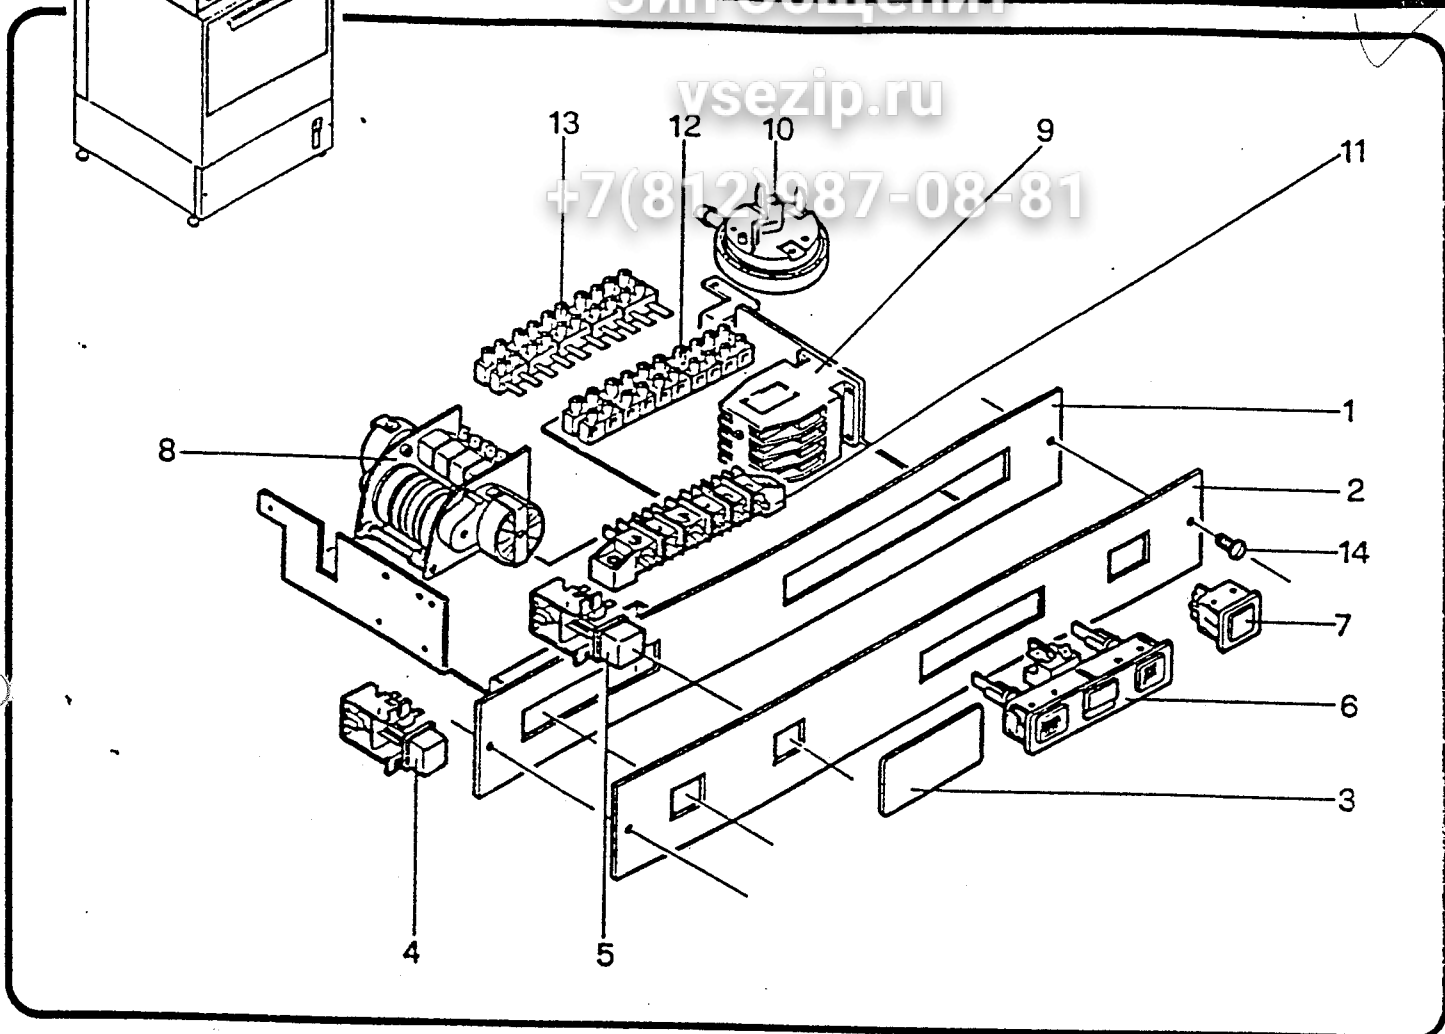

mod. 600

Зип-Общепит

SILANOS

vsezip.ru

+7(812)987-08-81

tavola n° 5

POS.	CODICE	DESCRIZIONE	DENOMINATION	DESCRIPTION	BEZEICHNUNG
1	952997	PIASTRA COMPONENTI ELETTRICI	TABLEAU COMMANDE	ELECTRIC PANEL	E. TAFEL
2		PANNELLO COMANDI	PANNEAU DE CONTROLE	CONTROL PANEL	SCHALT TAFEL
3		TARGHETTA	PLAQUE	PLATE	SCHILDE
4	903600	INTERR. SPIA PREPAR.	INTERRUPTEUR VOYANT DE PREPARATION	ILLUM. "PREPARATION" SWITCH	LEUCHTENDER-DRUCKKNOPF
5	905300	PULSANTE SPIA CICLO	BOUTON CYCLE	ILLUM. "CYCLE" PUSH-BUTTON	VORBEREITUNG DRUCKKNOPFSCHALTER
6	905335	PULSANTIERA	TABLEAU DES BOUTONS	SWITCH BUTTON	DRUCKKNOPFSCHALTER
7	903652	LAMPADA BOILER	LAMPE BOILER	BOILER LAMP	WARMWASSERSPEICHERLAMPE
8	907182	TIMER CICLO	TIMER CYCLE	CYCLE TIMER	ZYCLUSZEITUHR
9	907041	TELERUTTORE	TELERUPTEUR	CONTACTOR	SCHÜTZ
10	905270	PRESSOSTATO	PRESSOSTAT	PRESSURE SWITCH	DRUCKMÄCHTER
11	904150	MORSETTIERA	BORNES	TERMINAL BOARD	KLEMMLEISTE
12	904151	MORSETTIERA	BORNES	TERMINAL BOARD	KLEMMLEISTE
13	904152	MORSETTIERA	BORNES	TERMINAL BOARD	KLEMMLEISTE
14	907860	VITE M5x12	VIS	SCREW	SCHRAUBE