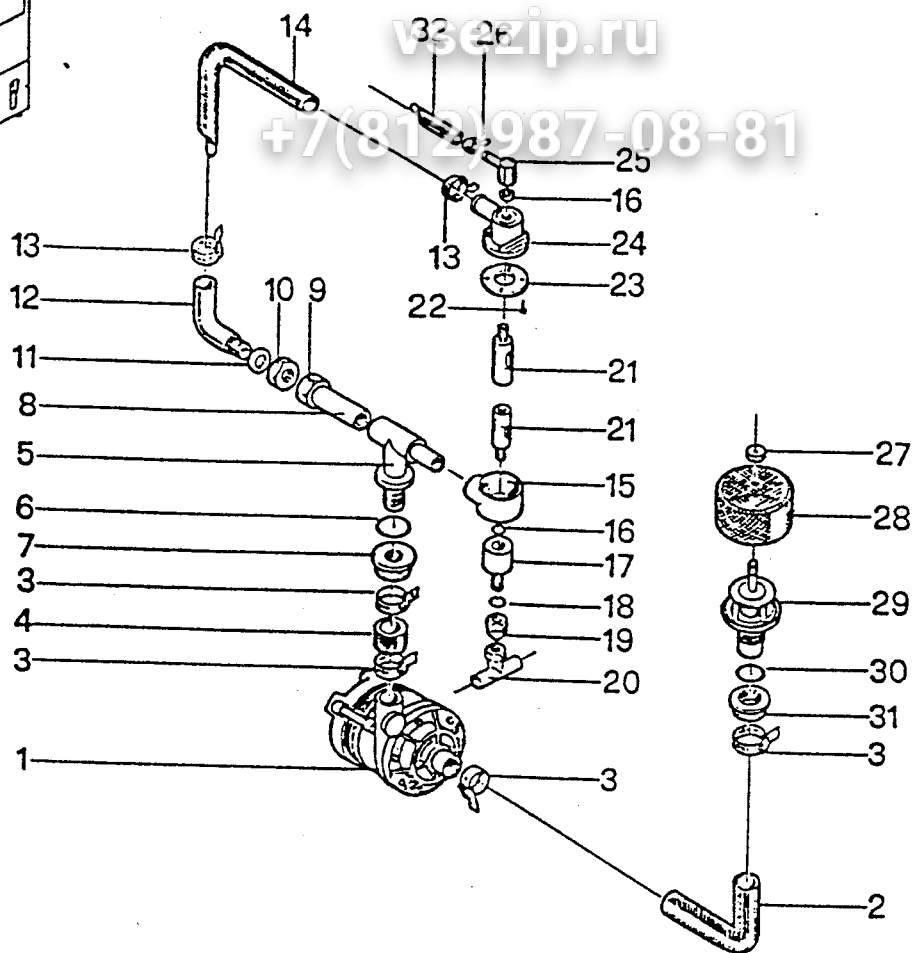

No
No

mod. 600 ЗИП ОБЩЕПИТ SILANOS

tavola n°3

POS.	CODICE	DESCRIZIONE	DENOMINATION	DESCRIPTION	BEZEICHNUNG
1	902280	POMPA HP 0,75	POMPE	PUMP	PUMPE
1	902295	POMPA HP 0,75	POMPE	PUMP	PUMPE
1	902290	POMPA HP 0,75	POMPE	PUMP	PUMPE
2	903680	MANICOTTO ASPIRAZIONE	MANCHON D'ASPIRATION	INLET ELBOW	ANSAUGMUFFE
3	902481	FASCETTA Ø 40-55	COLLIER	CLAMP	SCHELLE
4	903751	MANICOTTO MANDATA	MANCHON DE REFAULEMENT	OUTLET ELBOW	AUSLASSMUFFE
5	905416	RACCORDO	RACCORD	PIPE FITTING	ANSCHLUSSE
6	903325	GUARNIZIONE I 1/4" GAS	JOINT	GASKET	DICHTUNG
7	902080	GHIERA I 1/4" GAS	FRETTE	RING-NUT	DICHTUNG
8	905412	CODOLO	TUYAU DE RACCORDEMENT	DRAIN - PIPE	NUTMUTTER
9	956053	DADO I" GAS	ECROU	NUT	VERBINDUNG
10	902130	GHIERA I" GAS	FRETTE	NUT	MUTTER
11	903280	GUARNIZIONE I" GAS	JOINT	RING-NUT	MUTTER
12	905399	RACCORDO MANDATA	RACCORD	GASKET	NUTMUTTER
13	902461	FASCETTA Ø 30-40	COLLIER	GASKET	DICHTUNG
14	903780	MANICOTTO MANDATA SUPERIORE	DURITE DE REFOULEMENT SUPERIEUR	PIPE FITTING	ANSCHLUSSE
15	904290	MOZZO INFERIORE	MOYEU INFERIEUR	ELBOW	SCHELLE
16	904390	O-RING	O-RING	LOWER HUB	OBERE AUSLASSMUFFE
17	906400	SUPPORTO	PALIER	O-RING	UNTERE NABE
18	904330	O-RING	O-RING	JOURNAL-BEARING	O-RING
19	902100	GHIERA 3/8" GAS	VIROLE	O-RING	TRÄGER
20	905386	RACCORDO	RACCORD	LOCK NUT	O-RING
21	904740	PERNO LAVAGGIO	TOURILLON DE LAVAGE	PIPE FITTING	NUTMUTTER
22	907781	VITE	VIS	WASH PIN	ANSCHLUSSE
23	903330	GUARNIZIONE	JOINT	SCREW	WASCHSTIFT
24	904300	MOZZO SUPERIORE	MOYEU SUPERIEUR	GASKET	SCHRAUBE
25	907930	RACCORDO RISCIAQUO	RACCORD RINCAGE	UPPER HUB	DICHTUNG
26	902440	FASCETTA I3-20	COLLIER	PIPE FITTING RINSING	OBERE NABE
27	902850	GHIERA	FRETTE	CLAMP	OBERER SPÜLANSCLUSS
28	902590	FILTRO	FILTRE	RING NUT	SCHELLE
29	957024	RACCORDO ASPIRAZIONE	RACCORD ASPIRATION	FILTER	NUTMUTTER
30	903320	GUARNIZIONE	JOINT	INTAKE PIPE FITTING	FILTER
31	902090	GHIERA I" 3/4 GAS	VIROLE	GASKET	ANSAUGANSCHLUSS
32	907590	TUBO GOMMA Ø 12x17	TUYAU EN CAOUTCHOUC	LOCK NUT	DICHTUNG
				RUBBER HOSE	NUTMUTTER
					GUMMISCHLAUSCH