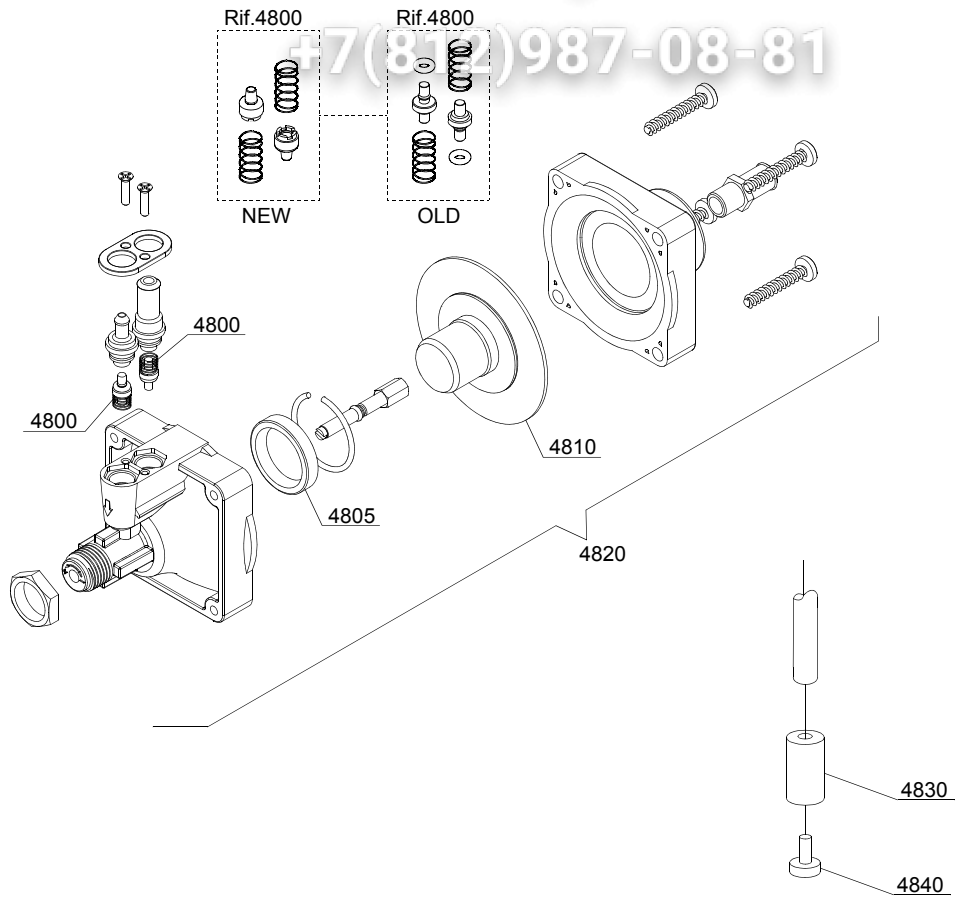

vsezip.ru

+7(812)987-08-81

10_004_e