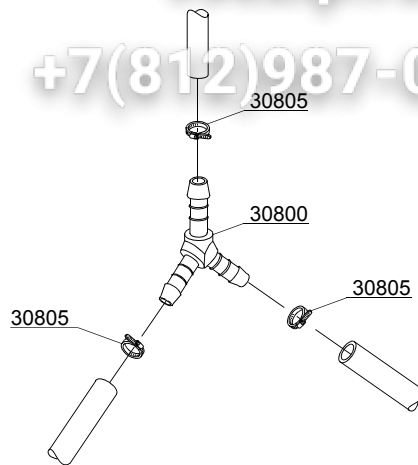

vsezip.ru

+7(812)987-08-81

10_004_e

vsezip.ru

+7(812)987-08-81

11_002_e

vsezip.ru

ID	P-code	Model	Type	Accessory	Voltage	Description
MODULE:Boiler group						
5000	13005		AQU50			OR 151 NBR O-ring
5005	150905		AQU50			Boiler
5005	150917		AQU50			AISI 314 boiler
5010	15089		AQU50			4,5/4,9KW 230/240/3 heating element
5010	15089/B		AQU50			4,5KW heating element - 254/440Vac
5010	15089/C		AQU50			3,5KW - 110V heating element
5010	15089/D		AQU50			2,8/3,05KW - 230/240V heating element
5010	15089/E		AQU50			6/6,53KW - 230/240/3 heating element
5010	15046		AQU50			3/3,27KW 230/240/3 heating element
5015	15066		AQU50			Insulation boiler
5020	15205		AQU50			Ø160 end piece
5025	15550		AQU50			Safety thermostat

vsezip.ru

+7(812)987-08-81

12_003ae

vsezip.ru

ID	P-code	Model	Type	Accessory	Voltage	Description
MODULE:3 ways connection						
30800	540091		AQU50			Ø12 mm plastic 3 ways connection
30805	11807		AQU50			12/22 clamp