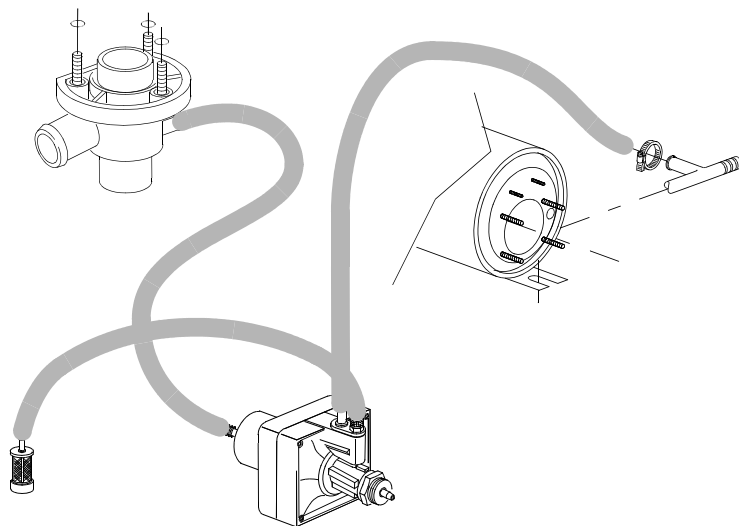

vsezip.ru

+7(812)987-08-81

10_004_e