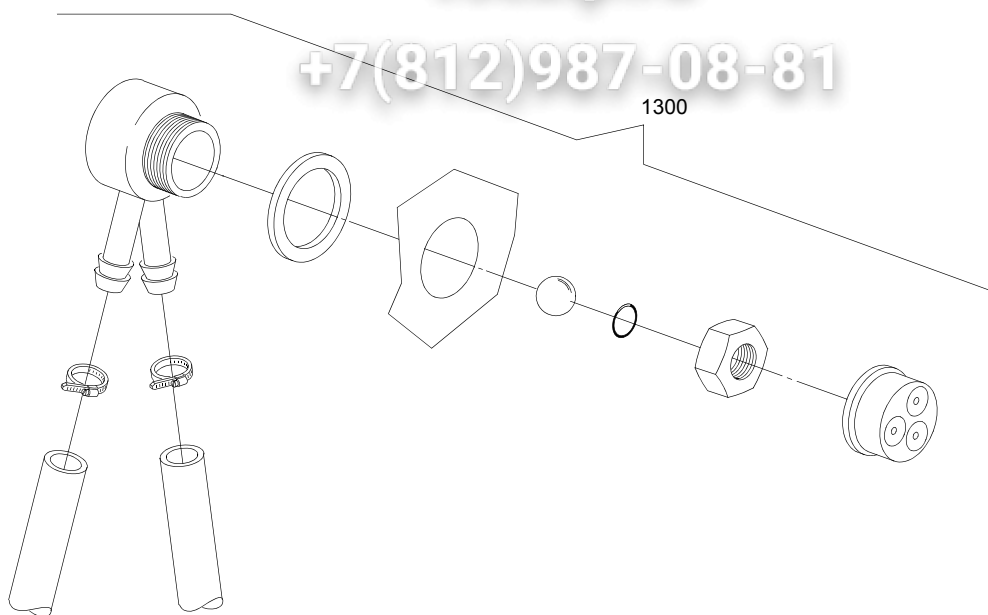

vsezip.ru

+7(812)987-08-81

08_005_e