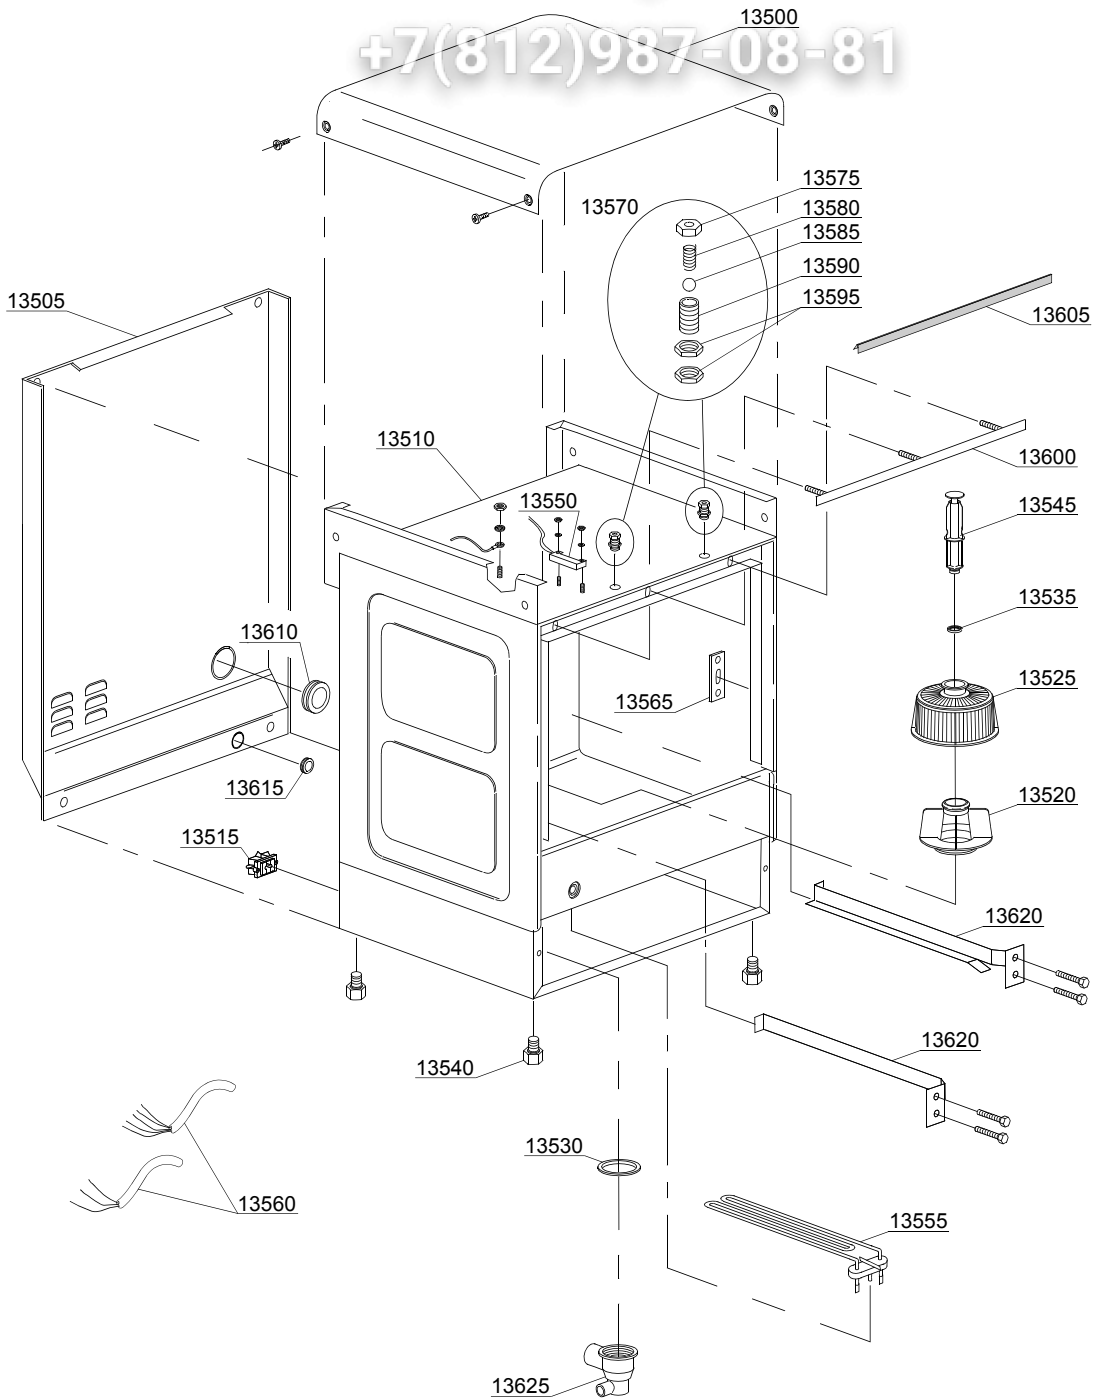

01_015ae

vsezip.ru

ID	P-code	Model	Type	Accessory	Voltage	Description
MODULE:General body parts						
13500	500137		AQU50			Cover
13505	500909		AQU50			Back panel
13510	500900		AQU50			Body
13510	500900/A		AQU50	ws		Body
13515	15065/A		AQU50			Cable-fastener with screw
13520	500615		AQU50			Ferrule with filter
13525	500616		AQU50			Suction filter
13530	80208		AQU50			95x75x3 O-ring
13535	13021		AQU50			DEM 40 O-ring
13540	10850		AQU50			Foot
13540	10851		AQU50			Foot
13540	15176		AQU50			M10x25 Ø40 black foot
13545	500618		AQU50			Overflow pipe
13550	10778		AQU50			Reed magnet
13555	150047		AQU50			2,7/2,94KW 230/240V heating element
13555	15047/E		AQU50			2,5/2,72KW 230/240V heating element
13555	150047/A		AQU50			2,7KW heating element - 440V
13555	16035/B		AQU50			1,6KW 110V 60Hz heating element
13555	16035/A		AQU50			1,85KW heating element
13560	15118		AQU50			5x2,5x2500 cable
13560	15104/B		AQU50			3x4x2500 cable
13560	10713		AQU50			3x2,5x2500 cable
13560	15145		AQU50			4x4x2500 cable
13560	16154		AQU50			3x2,5x3300 cable
13565	150401		AQU50			Door rod slide
13570	10775		AQU50			Door jack assembly
13575	10802		AQU50			Door jack locknut
13580	10777		AQU50			Spring for door hook
13585	10776		AQU50			Sphere
13590	10803		AQU50			Door jack body
13595	10801		AQU50			Door jack nut
13600	150921		AQU50			Door O-ring angular
13600	450907		AQU50			Door O-ring angular
13605	135205		AQU50			Door O-ring
13605	135202		AQU50			Door O-ring
13610	13317		AQU50			Ø40mm lead through rubber
13615	13323		AQU50			Ø13mm lead through rubber
13620	500902		AQU50			Right/left internal slide
13625	500606		AQU50			Right side scrap tray