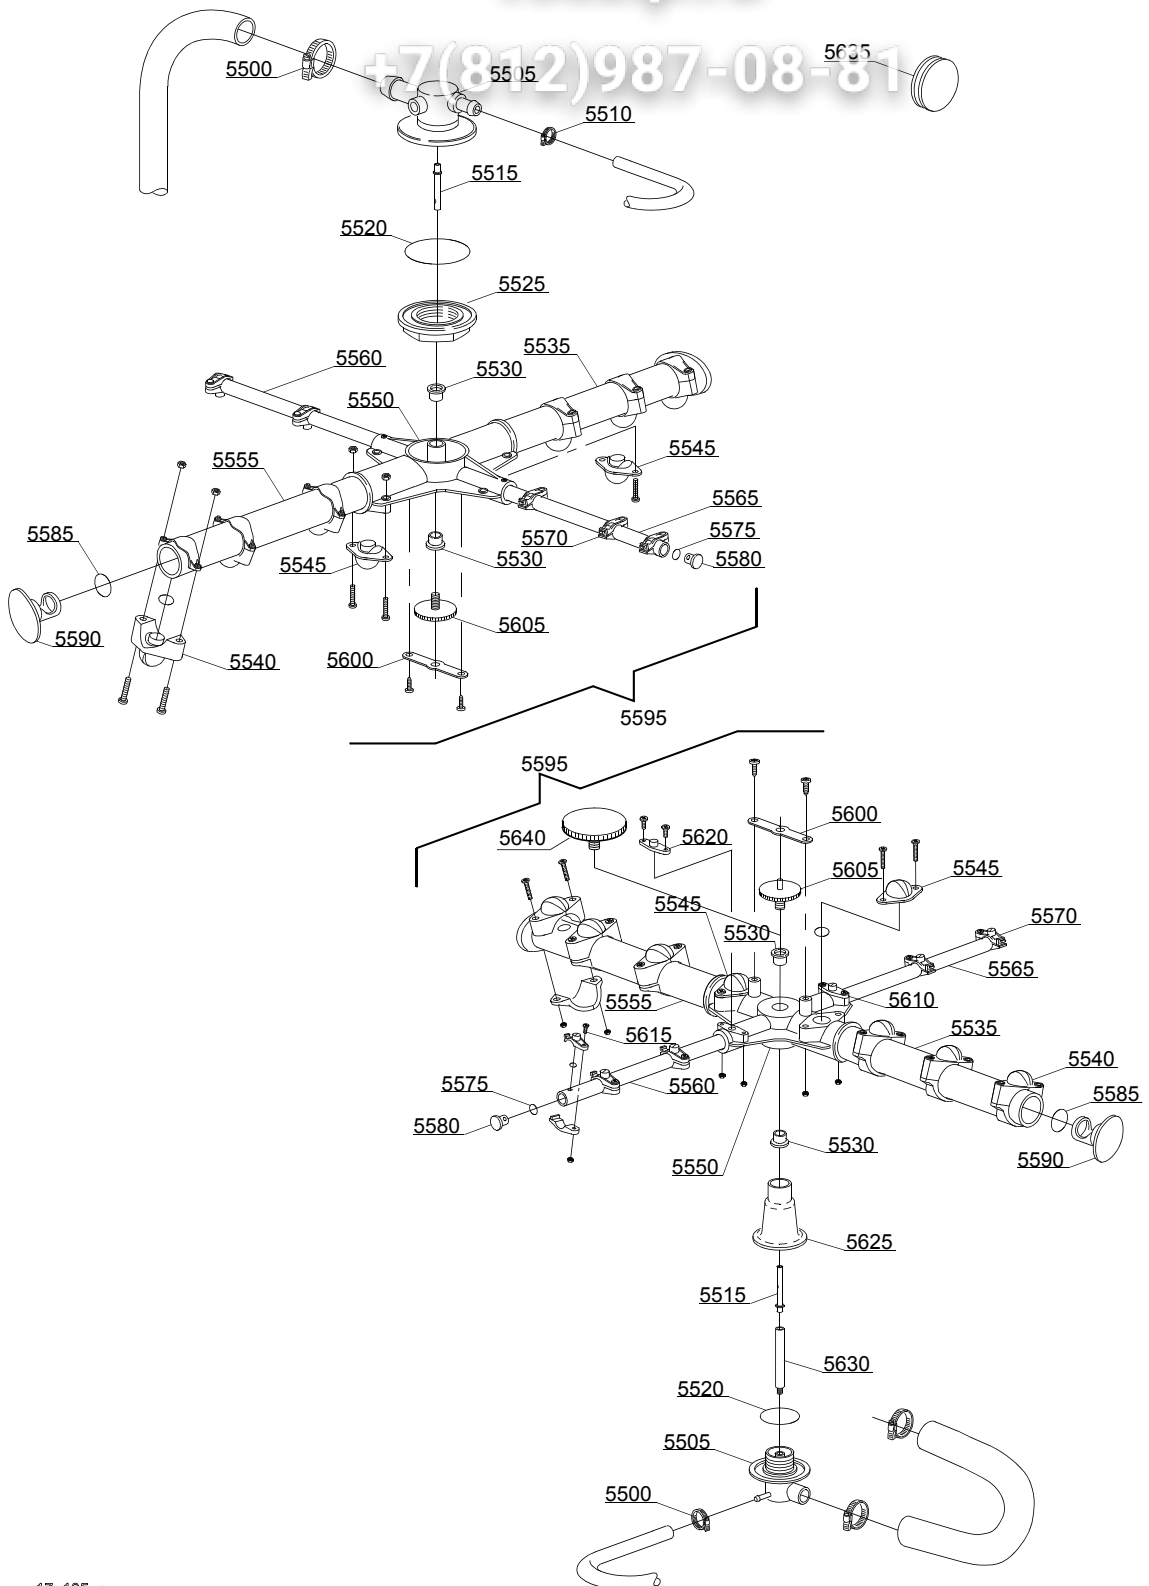

En los pedidos se debe indicar:

1) el número de código de la parte y a continuación la descripción cantidad deseada;

2) El código alfanumerico presente en la segnada columna de la tabla;

Los diseños de las partes de recambio son solo indicativos y no representan la pieza en cuestión.

1) le numero de code des pièces détachés suivi de leur description quantité désirée;

2) le code alphanumérique dans la deuxième colonne du tableau;

Les plans des pièces détachées sont fournis seulement à titre indicatif et ne représentent pas la pièce concernée.

vsezip.ru

+7(812)987-08-81

17_105_e

vsezip.ru

ID	P-code	Model	Type	Accessory	Voltage	Description
MODULE:Turret group with rotating arms						
5500	11806		AQU50			25/40 clamp
5505	500612		AQU50			Top/lower turret
5510	11807		AQU50			12/22 clamp
5515	15300		AQU50			Ø10x51 lower/top rinse axle
5520	13015		AQU50			6225 OR 160 NBR O-ring
5525	500623		AQU50			Ring nut for fixing turret
5530	13319		AQU50			Sliding washer
5535	15571		AQU50			Ø28 right wash pipe
5540	10261		AQU50			Ø28 raised nozzle
5545	10268		AQU50			Ø28 opened plane nozzle
5550	10259		AQU50			4 ways big rotor
5555	15572		AQU50			Ø28 left wash pipe
5560	15575		AQU50			Right rinse pipe
5565	15576		AQU50			Left rinse pipe
5570	10262		AQU50			Ø10 complet rinse nozzle
5575	13016		AQU50			2018 OR 103 NBR O-ring
5580	12532		AQU50			Ø10 plastic plug
5585	13018		AQU50			OR 2087 NBR O-ring
5590	10257		AQU50			Ø28 plastic plug
5595	15958		AQU50			Ø28 wash/rinse group
5600	10260		AQU50			Blocking ring nut rotor plaque
5605	11101/I		AQU50			Stainless steel group fixing screw
5610	10267		AQU50			Ø10 closed plane nozzle
5615	11004		AQU50			4x10 TCB Ø8 spax toothed screw
5620	10263		AQU50			Ø10 opened plane nozzle
5625	550225		AQU50			Lower pipe coupling
5630	550226		AQU50			Lower rinse axle
5635	13316/A		AQU50			DVGW hole O-ring