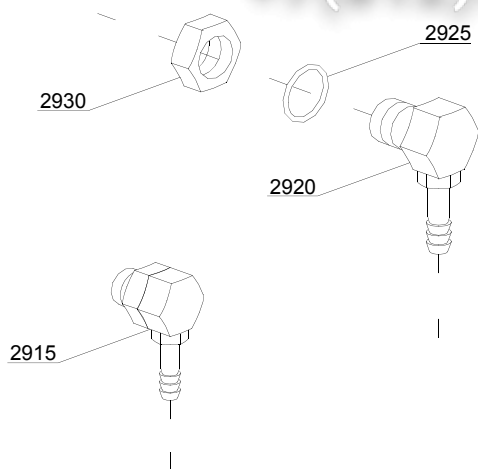

vsezip.ru

+7(812)987-08-81

14_002_e