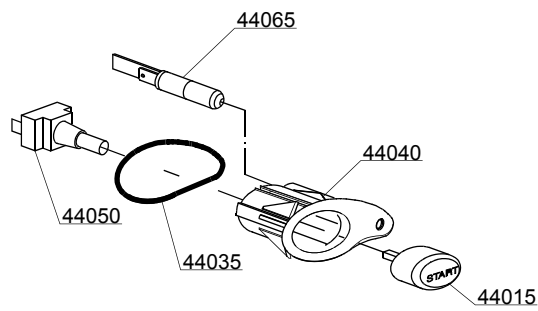

vsezip.ru

+7(812)987-08-81

03_048_e