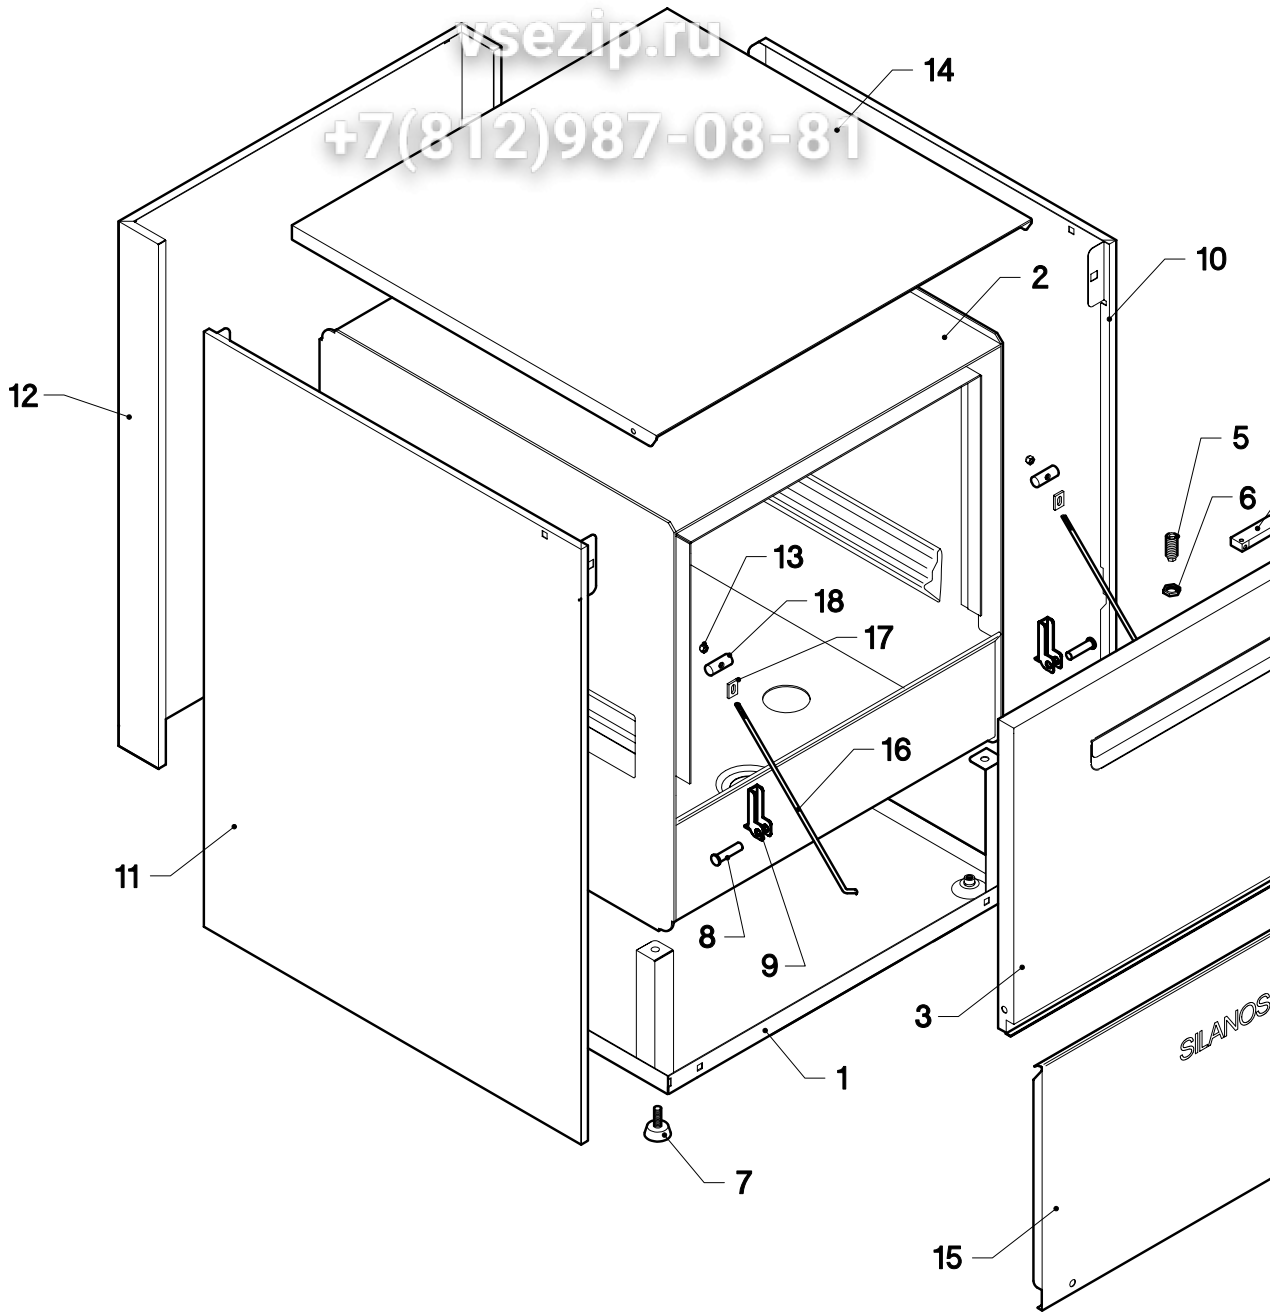

670 TRONIC

Зип Общепит

vsezip.ru

+7(812)987-08-81

670 TRONIC

Зип Общепит

Pos.	COD.	Q.tà	DESCRIZIONE	DENOMINATION	DESCRIPTION	BEZEICHNUNG
1	900277	1	BASAMENTO	SOCLE	BASE	UNTERSTRUKTUR
2	904491	1	VASCA	BASSIN	TANK	WANNE
3	906954	1	PORTA	PORTE	DOOR	TÜR
4	903651	1	CUSTODIA CON MAGNETE	PROTECTION MAGNETO	COVER MAGNET	MAGNETSCHUTZ
5	906121	1	SCROCCHETTO INOX	CLIQUET FERMETURE PORTE	DOOR CATCH	SCHNAPPVERSCHLUS
6	902023	1	DADO SCROCCHETTO	ECROU DU CLIQUET	NUT LATCH	KLINKENMUTTER
7	904990	4	PIEDINO REGOLABILE	PETIT PIED RÉGABLE	RUBBER LEG	EINSTELLBARER BEIN
8	904795	2	PERNO PORTA	TOURILLON DE LA PORTE	DOOR PIN	TÜRSCHARNENPINN
9	901245	2	CERNIERA	PATTE	DOOR SUPPORT	SCHARNIER
10	908610	1	PANNELLO LATERALE DX	PANNEAU DROITE	RIGHT PANEL	RECHTE VERKLEBUNG
11	908609	1	PANNELLO LATERALE SX	PANNEAU GAUCHE	LEFT PANEL	LINKE VERKLEBUNG
12	908616	1	PANNELLO POSTERIORE	PANNEAU POSTERIEUR	BACK PANEL	HINTERE VERKLEBUNG
13	902040	2	DADO ATB M6	ECROU	NUT	MUTTER
14	908613	1	PANNELLO SUPERIORE	PANNEAU SUPERIEUR	UPPER SIDE PANEL	OBERE VERKLEBUNG
15	906927	1	PANNELLO INFERIORE	PANNEAU INFERIEUR	LOWER PANEL	UNTERE VERKLEBUNG
16	907240	2	TIRANTE PORTA	TIRANT DU PORTE	DOOR SCREW STAY	TÜRZUGSTANGE
17	904952	2	PIASTRINA	PLAQUETTE	PLATE	PLATTEKEN
18	905424	2	FERMO PORTA	FERMETURE PORTE	DOOR SUPPORT	TÜR HALTER