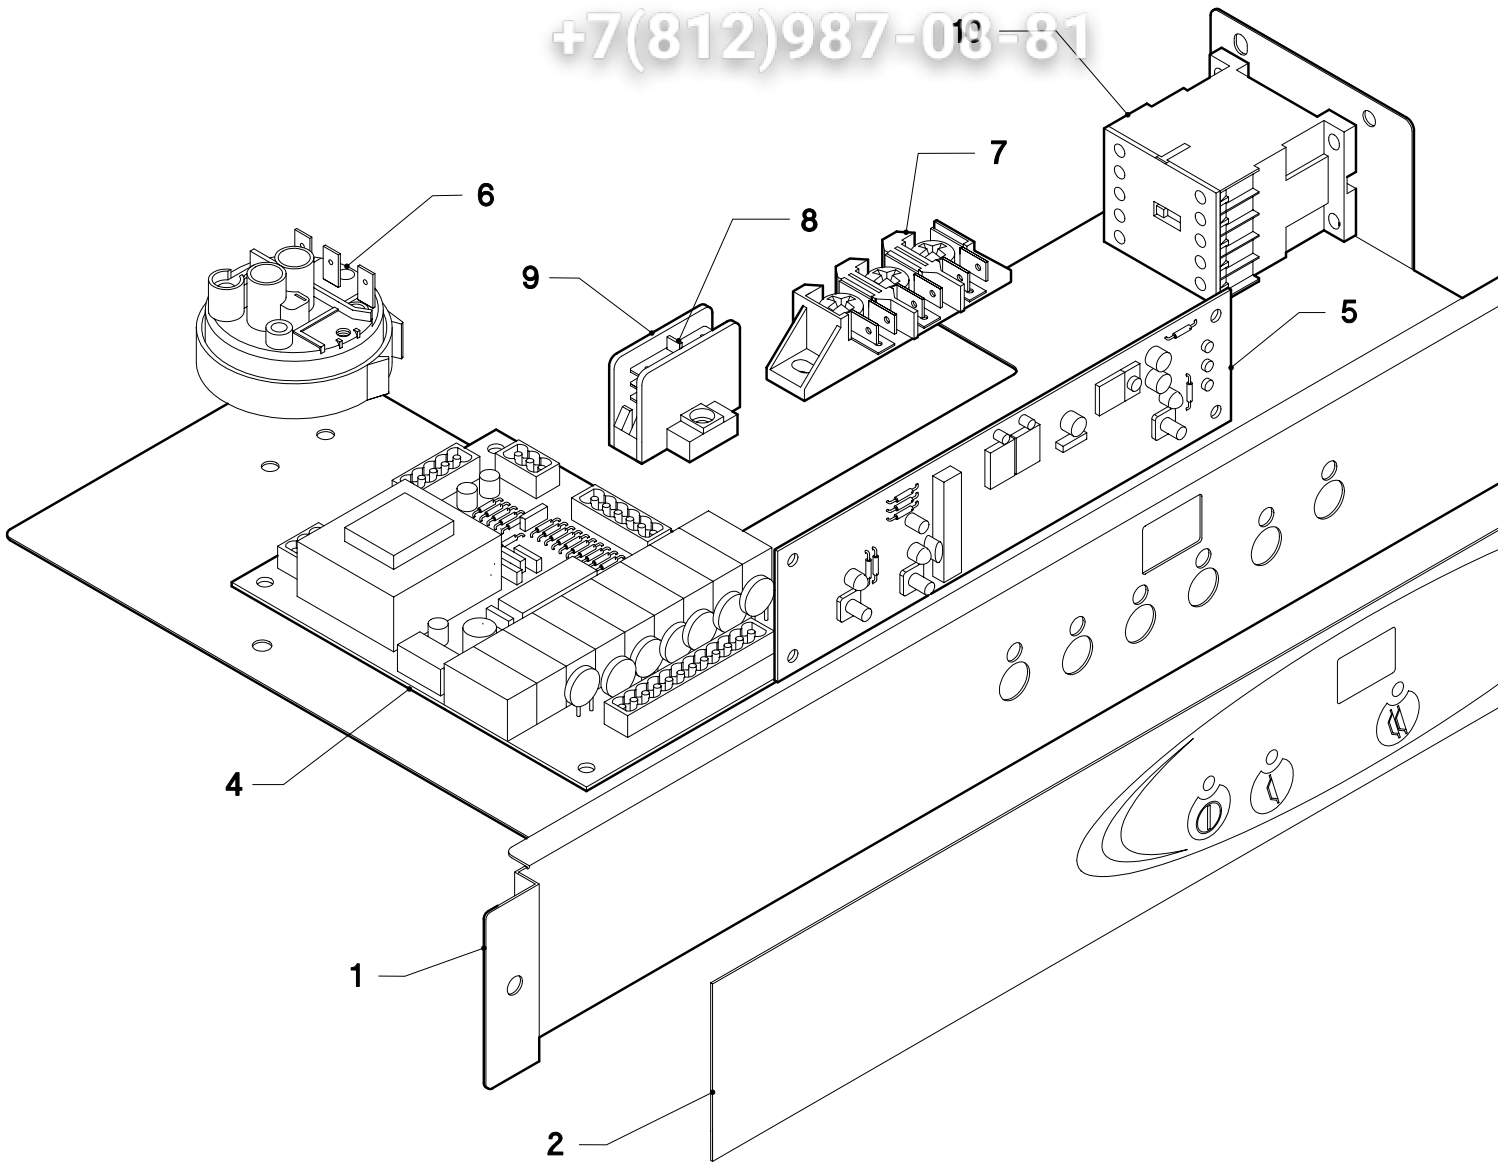

670 TRONIC

Зип Общепит

vsezip.ru

+7(812)987-08-81

<i>Pos.</i>	<i>COD.</i>	<i>Q.tà</i>	<i>DESCRIZIONE</i>	<i>DENOMINATION</i>	<i>DESCRIPTION</i>	<i>BEZEICHNUNG</i>
1	906806	1	PANNELLO COMANDI	TABLEAU COMMANDE	ELECTRIC PANEL	SCHALTTAPE
2	909178	1	TARGA	PLAQUETTE	PLATE	SCHILD
3	909053	1	REED MAGNETICO	REED	REED	REED
4	909024	1	SCHEDA ELETTRONICA CPU	FICHE ÉLECTRONIQUE CPU	CPU CARD	CPU KARTE
5	909023	1	SCHEDA COMANDI	FICHE COMMANDE	CONTROL CARD	KONTROLLKARTE
6	905270	1	PRESSOSTATO 40-20	PRESSOSTAT	PRESSURE SWITCH	DRUCHWAEGE
7	904140	1	MORSETTIERA	BORNES	TERMINAL BOARD	KLEMMLEISTE
8	955068	1	MORSETTO PA80	BORNES	TERMINAL BOARD	KLEMMLEISTE
9	955067	1	SPALLA PA81	SUPPORT	SUPPORT	HALTER
10	907095	1	TELERUTTORE	TELERUPTEUR	CONTACTOR	SCHUTZ