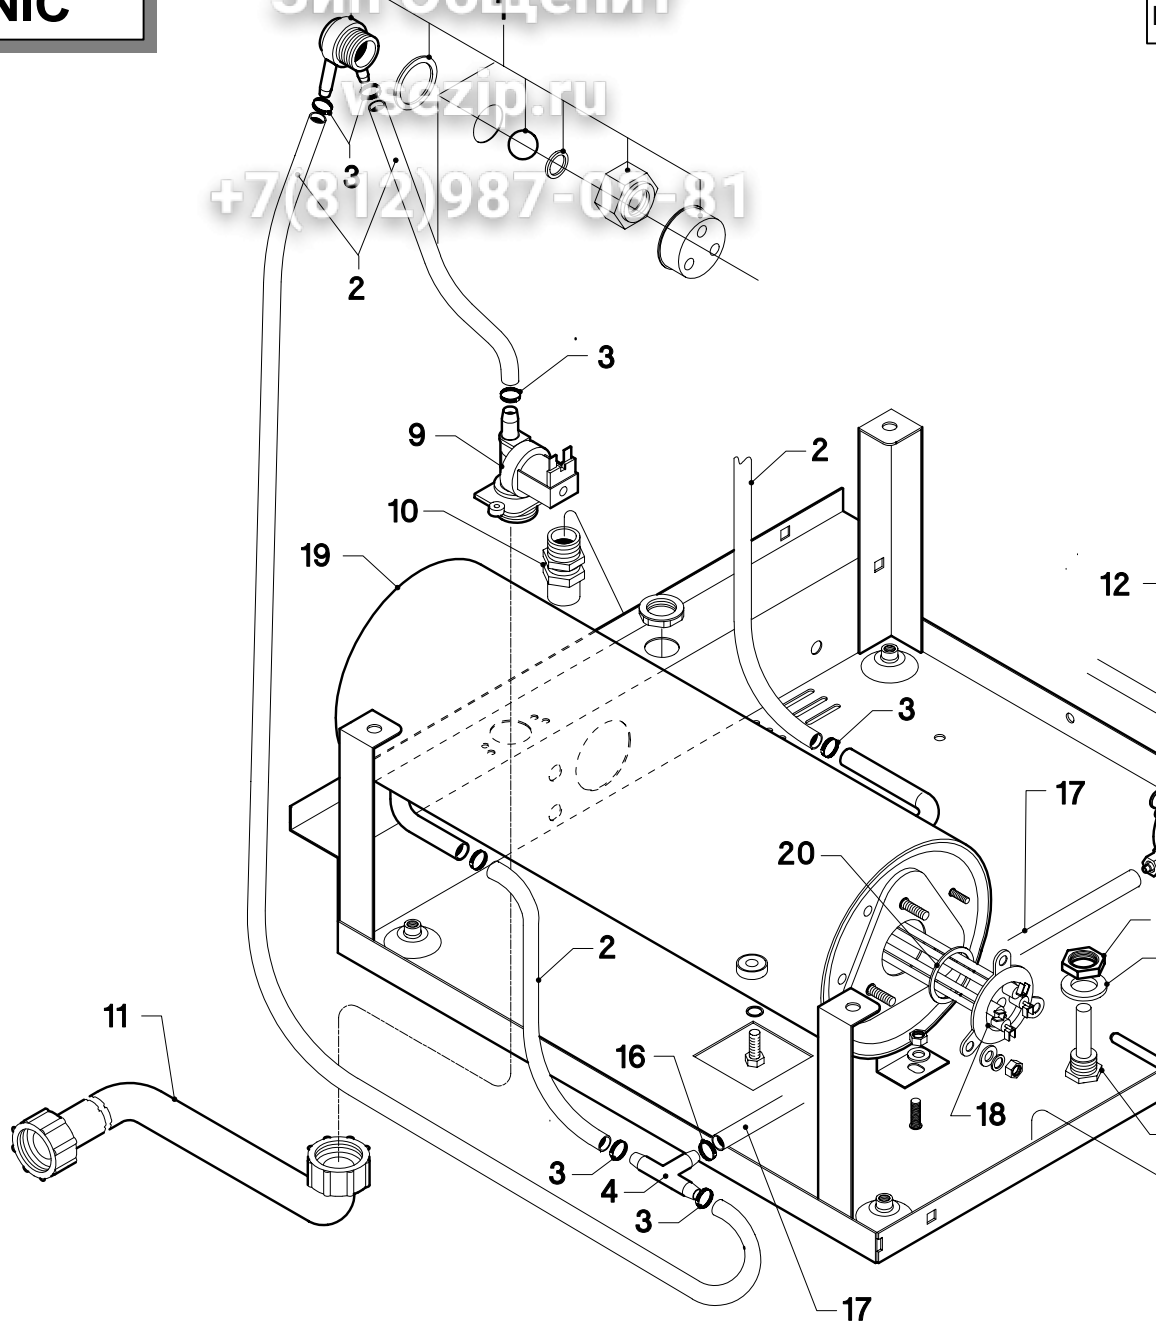

670 TRONIC

Зип Общепит

www.zip.ru

+7(812)987-00-81

Pos.	COD.	Q.tà	DESCRIZIONE	DENOMINATION	DESCRIPTION	BEZEICHNUNG
1	TR2433	1	VALVOLA ANTIRIFLUSSO	VALVE	VALVE	VENTIL
2	907295	4	TUBO GOMMA 12 x 19,5	TUYAU EN CAOOUTCHOUC	RUBBER HOSE	GUMMISCHLA
3	902440	6	FASCETTA 13÷20	COLLIER	CLAMP	SCHELLE
4	905381	1	RACCORDO A "T"	R.ACCORD	JOINT	ANSCHLUSS
5	907125	1	TERMOSTATO DI SICUREZZA	THERMOSTAT	THERMOSTAT	THERMOSTAT
6	906375	1	SUPPORTO DOSATORE	SUPPORT DOSEUR	PROP. DÉVICE SUPPORT	DOSIEURZUS
7	906996	1	SUPPORTO TERMOSTATO	SUPPORT THERMOSTAT	THERMOSTAT SUPPORT	THERMOSTAT
8	902018	1	DOSATORE	DOSEUR	DOSING DEVICE	DOSIERSATZ
9	902390	1	ELETTROVALVOLA A 1 VIA	SOUPAPE ELECTRIQUE	ELECTRIC VALVE	ELEKTROVEN
10	902683	1	PRESSACAPO PG. 16	FIXAGE DU CABLE D'ALIM.	FIXING CABLE	KABELBEFES
11	907344	1	TUBO DI CARICO	TUYAN D'ENTRÉE DE L'EAU	INLET PIPE	WASSERZUF
12	907270	1	TUBO ASP. BRILLANTANTE	TUYAU	PIPE	LAUCH
13	904991	1	GUARNIZIONE 3/8"	JOINT	GASKET	DICHTUNG
14	902100	1	GHIERA 3/8" GAS	VIROLE	LOCK NUT	NUT MUTTER
15	908753	1	PORTABULBO	SIEGE DE BULBE	SEATING BULB	KUGEL SITZ
16	902439	2	FASCETTA 11÷17	COLLIER	CLAMP	SCHELLE
17	907359	1	TUBO GOMMA 8 x 15	TUYAU EN CAOOUTCHOUC	RUBBER HOSE	GUMMISCHLA
18	905560	1	RESISTENZA 4500W	RESISTANCE	HEATING ELEMENT	HEIZKÖRPER
19	900353	1	BOILER	CHAUFFE EAU	BOILER	HEISSWASSE
20	907981	1	O-RING	O-RING	O-RING	O-RING