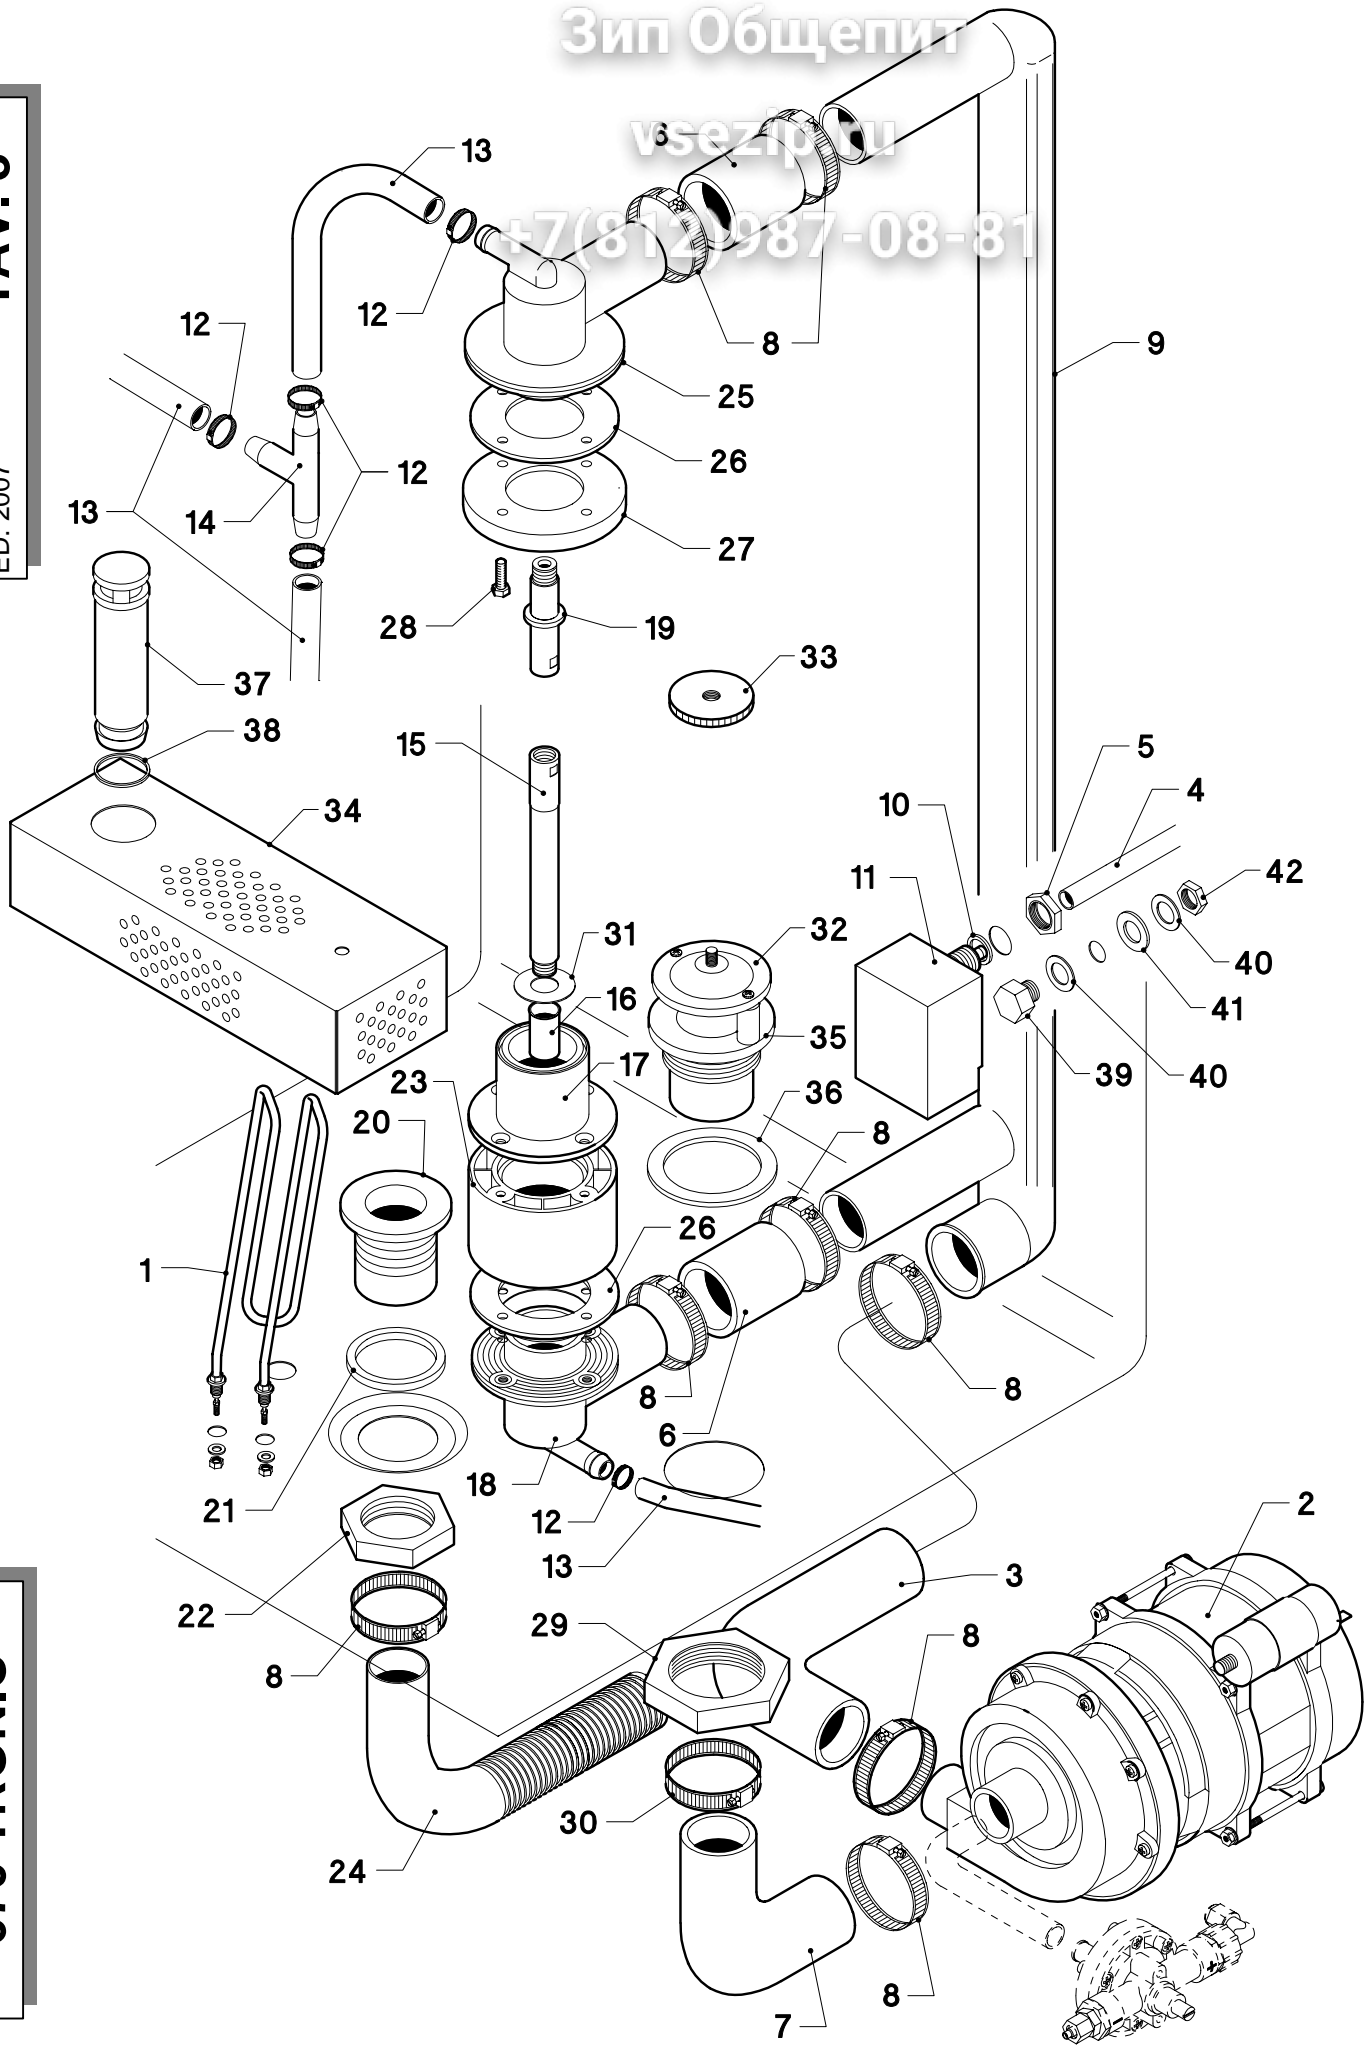

Зип Общепит

vsezip.ru

+7(812)987-08-81

TAV.3

ED. 2007

670 TRONIC

Pos.	COD.	Q.tà	DESCRIZIONE	DENOMINATION	DESCRIPTION	BEZEICHNUNG
1	905747	1	RESISTENZA 2000W	RESISTANCE	HEATING ELEMENT	HEIZKÖRPER
2	902263	1	POMPA	POMPE	PUMP	PUMPE
3	908715	1	MANICOTTO MANDATA	MANCHON DE REFAULEM	OUTLET ELBOW	AUSLAMUFFE
4	907279	1	TUBO PRESSOSTATO	TUYAU PRESSOSTAT	PRESSURE SWITCH PIPE	SCHLAUCH
5	902100	1	GHIERA 3/8" GAS	VIROLE	LOCK NUT	NUT MUTTER
6	903756	2	TUBO GIUNZIONE	TUYAU	PIPE	SCHLAUCH
7	903875	1	MANICOTTO ASPIRAZIONE	MANCHON D'ASPIRATION	INLET ELBOW	ANSAUGMUFFE
8	902441	8	FASCETTA Ø 38÷50	COLLIER	CLAMP	SHELLE
9	908701	1	TUBO MANDATA SUPERIORE	TUYAU DE REFOUL. SUPERIEUR	UPPER OUTLET PIPE	OBERAUSLAUF
10	903260	1	GUARNIZIONE	JOINT	GASKET	DICHTUNG
11	907252	1	TRAPPOLA ARIA	RESERVOIR AIR	AIR TRAP	LUFTFALLE
12	902440	5	FASCETTA Ø 13÷20	COLLIER	CLAMP	SHELLE
13	907295	4	TUBO GOMMA 12 x 19,5	TUYAU EN CAOUTCHOUC	RUBBER HOSE	GUMMISCHLAUCH
14	905382	1	RACCORDO A "T"	RACCORD	PIPE FITTING	ANSCHLUSS
15	908705	1	PERNO RISCIAQUO INFERIORE	TOURILLON DE RINÇAGE INFER.	INFERIOR RINSE PIN	UNTERSPELLSTIFT
16	908456	1	BOCCOLA RIDUZIONE	RÉDUCTION	REDUCTION BUSH	VERKLEINERUNG
17	905388	1	RACCORDO INFER. LAVAGGIO	RACCORD DE LAVAGE INFER.	WASHING INFER. PIPE FITTING	UNTERANSCHLUSS
18	905449	1	MOZZO LAVAGGIO/RISCIAQUO	MOYEU DE LAVAGE/RINÇAGE	WASHING/RINSE HUB	SPÜLUNG/NAHSE
19	904799	1	PERNO RISCIAQUO	TOURILLON DE RINÇAGE	RINSE PIN	SPÜLLSTIFT
20	906464	1	RACCORDO SCARICO 1"¼	RACCORD DÉCHARGÉ	PIPE FITTING FOR OUTLET	ABLAUFANSCHLUSS
21	904380	1	O-RING	O-RING	O-RING	O-RING
22	902080	1	GHIERA 1" ¼	VIROLE	LOCK-NUT	NUT MUTTER
23	908702	1	DISTANZIALE	ENTRETOISE	SPACER	ENTFERNUNG
24	907451	1	TUBO DI SCARICO	TUYAU DE DÉCHARGÉ	OUTLET HOSE	ABLAUFSCHLAUCH
25	905456	1	MOZZO SUPERIORE DX	MOYEU SUPERIEUR DX	UPPER HUB DX	OBERNABE DREHSEITIG
26	908141	2	GUARNIZIONE	JOINT	GASKET	DICHTUNG
27	908124	1	FLANGIA	FLASQUE	FLANGE	FLANSCH
28	907871	4	VITE M6X10	VIS	SCREW	SCHRAUBE
29	902090	1	GHIERA 1" ¼	VIROLE	LOCK-NUT	NUT MUTTER
30	902480	1	FASCETTA Ø 44÷56	COLLIER	CLAMP	SHELLE
31	906004	1	RONDELLA	RONDELLE	WASHER	UNTERLEGSCHEIBE
32	900007	1	COPERCHIO RACCORDO ASP.	COUVERCLE RACCORD D'ASP.	INTAKE PIPE FITTING COVER	ANSAUGANSCHLUSS
33	902850	1	GHIERA	VIROLE	LOCK-NUT	NUT MUTTER