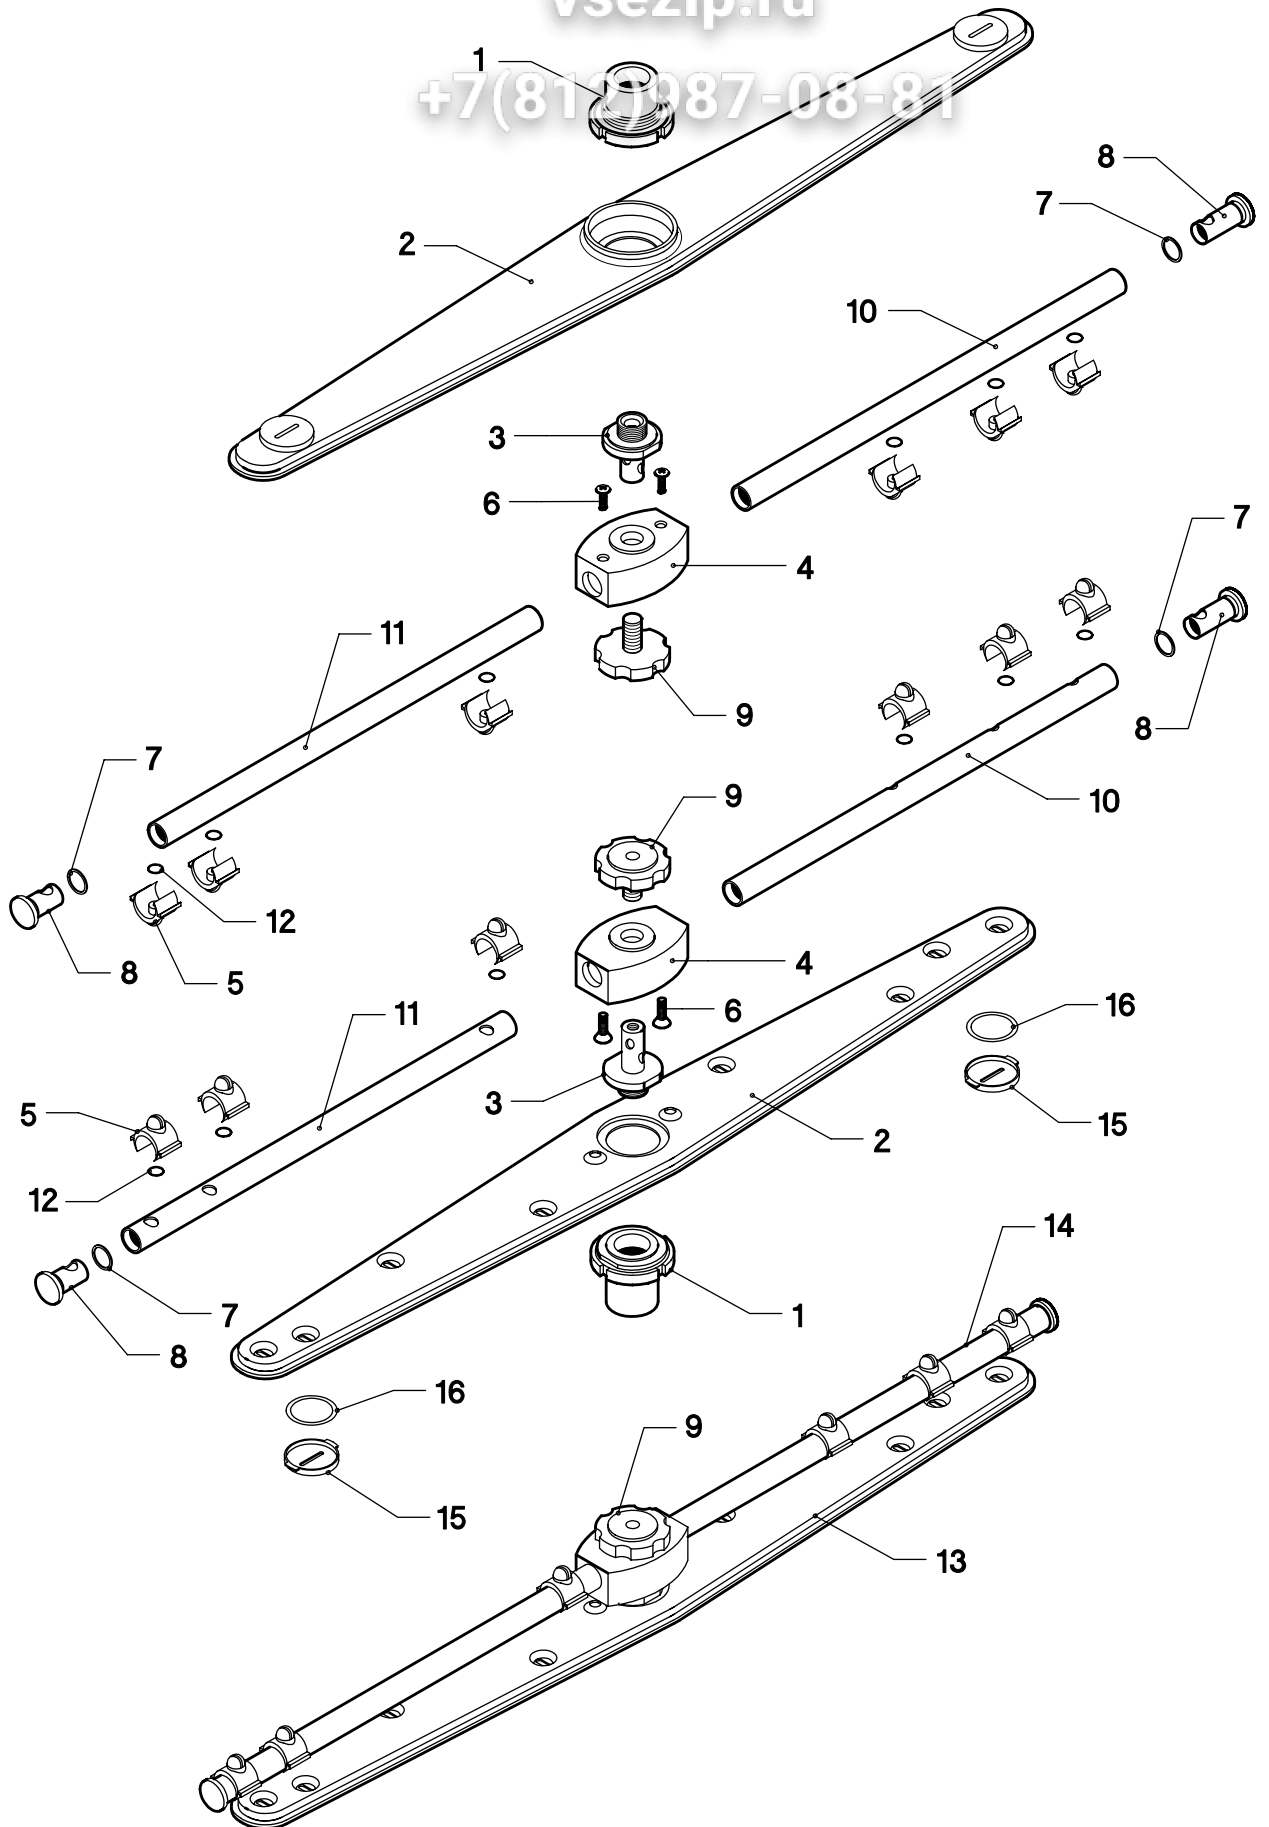

Зип Общепит

vsezip.ru

+7(812)987-08-81

TAV. 4

ED. 2007

670 TRONIC

670 TRONIC

Зип Общепит

Pos.	COD.	Q.tà	DESCRIZIONE	DENOMINATION	DESCRIPTION	BEZEICHNUNG
1	904277	2	MOZZO + GHIERA	MOYEU + VIROLE	HUB + RING-NUT	NABE + KLEMMMUTTER
2	902908	2	GIRANTE LAVAGGIO	BRAS DE LAVAGE	WASH ARM	SPÜLLARM
3	904760	2	PERNO GIRANTE RISC.	TOURILLON DE RINÇAGE	RINSE PIN	SPÜLLSTIFT
4	904292	2	MOZZO GIRANTE RISC.	MOYEU	HUB	NABE
5	902816	12	GETTO RISCIAQUO	JET DE RINÇAGE	RINSING JET	SPÜLLDUSE
6	907651	4	VITE TPS M 4x8	VIS	SCREW	SCHRAUBE
7	904321	4	O-RING	O-RING	O-RING	O-RING
8	906450	4	TAPPO PER BRACCIO RISC.	BOUCHON BRAS DE RINÇAGE	PLUG FOR RINSE ARM	VERSCHLUSS
9	902880	2	GHIERA BLOCCAGGIO	FRETTE DE BLOCAGE	RING-NUT	KLEMMUTTER
10	954806	2	BRACCIO RISCIAQUO DX	BRAS DE RINÇAGE DROITE	RIGHT RINSE ARM	RECHTE SPÜLLARM
11	954807	2	BRACCIO RISCIAQUO SX	BRAS DE RINÇAGE GAUCHE	LEFT RINSE ARM	LINKE SPÜLLARM
12	904388	12	O-RING	O-RING	O-RING	O-RING
13	903107	2	GIRANTE LAVAGGIO COMP.	BRAS DE LAVAGE COMPL.	COMPL. WASH ARM	SPÜLLARM K
14	903017	2	GIRANTE RISCIAQUO COMP.	BRAS DE RINÇAGE COMPL.	COMPL. RINSE ARM	SPÜLLSTIFT K
15	906445	4	TAPPO ISPEZIONE	BOUCHON	PLUG	FROPFEN
16	904324	4	O-RING TAPPO ISPEZIONE	O-RING	O-RING	O-RING