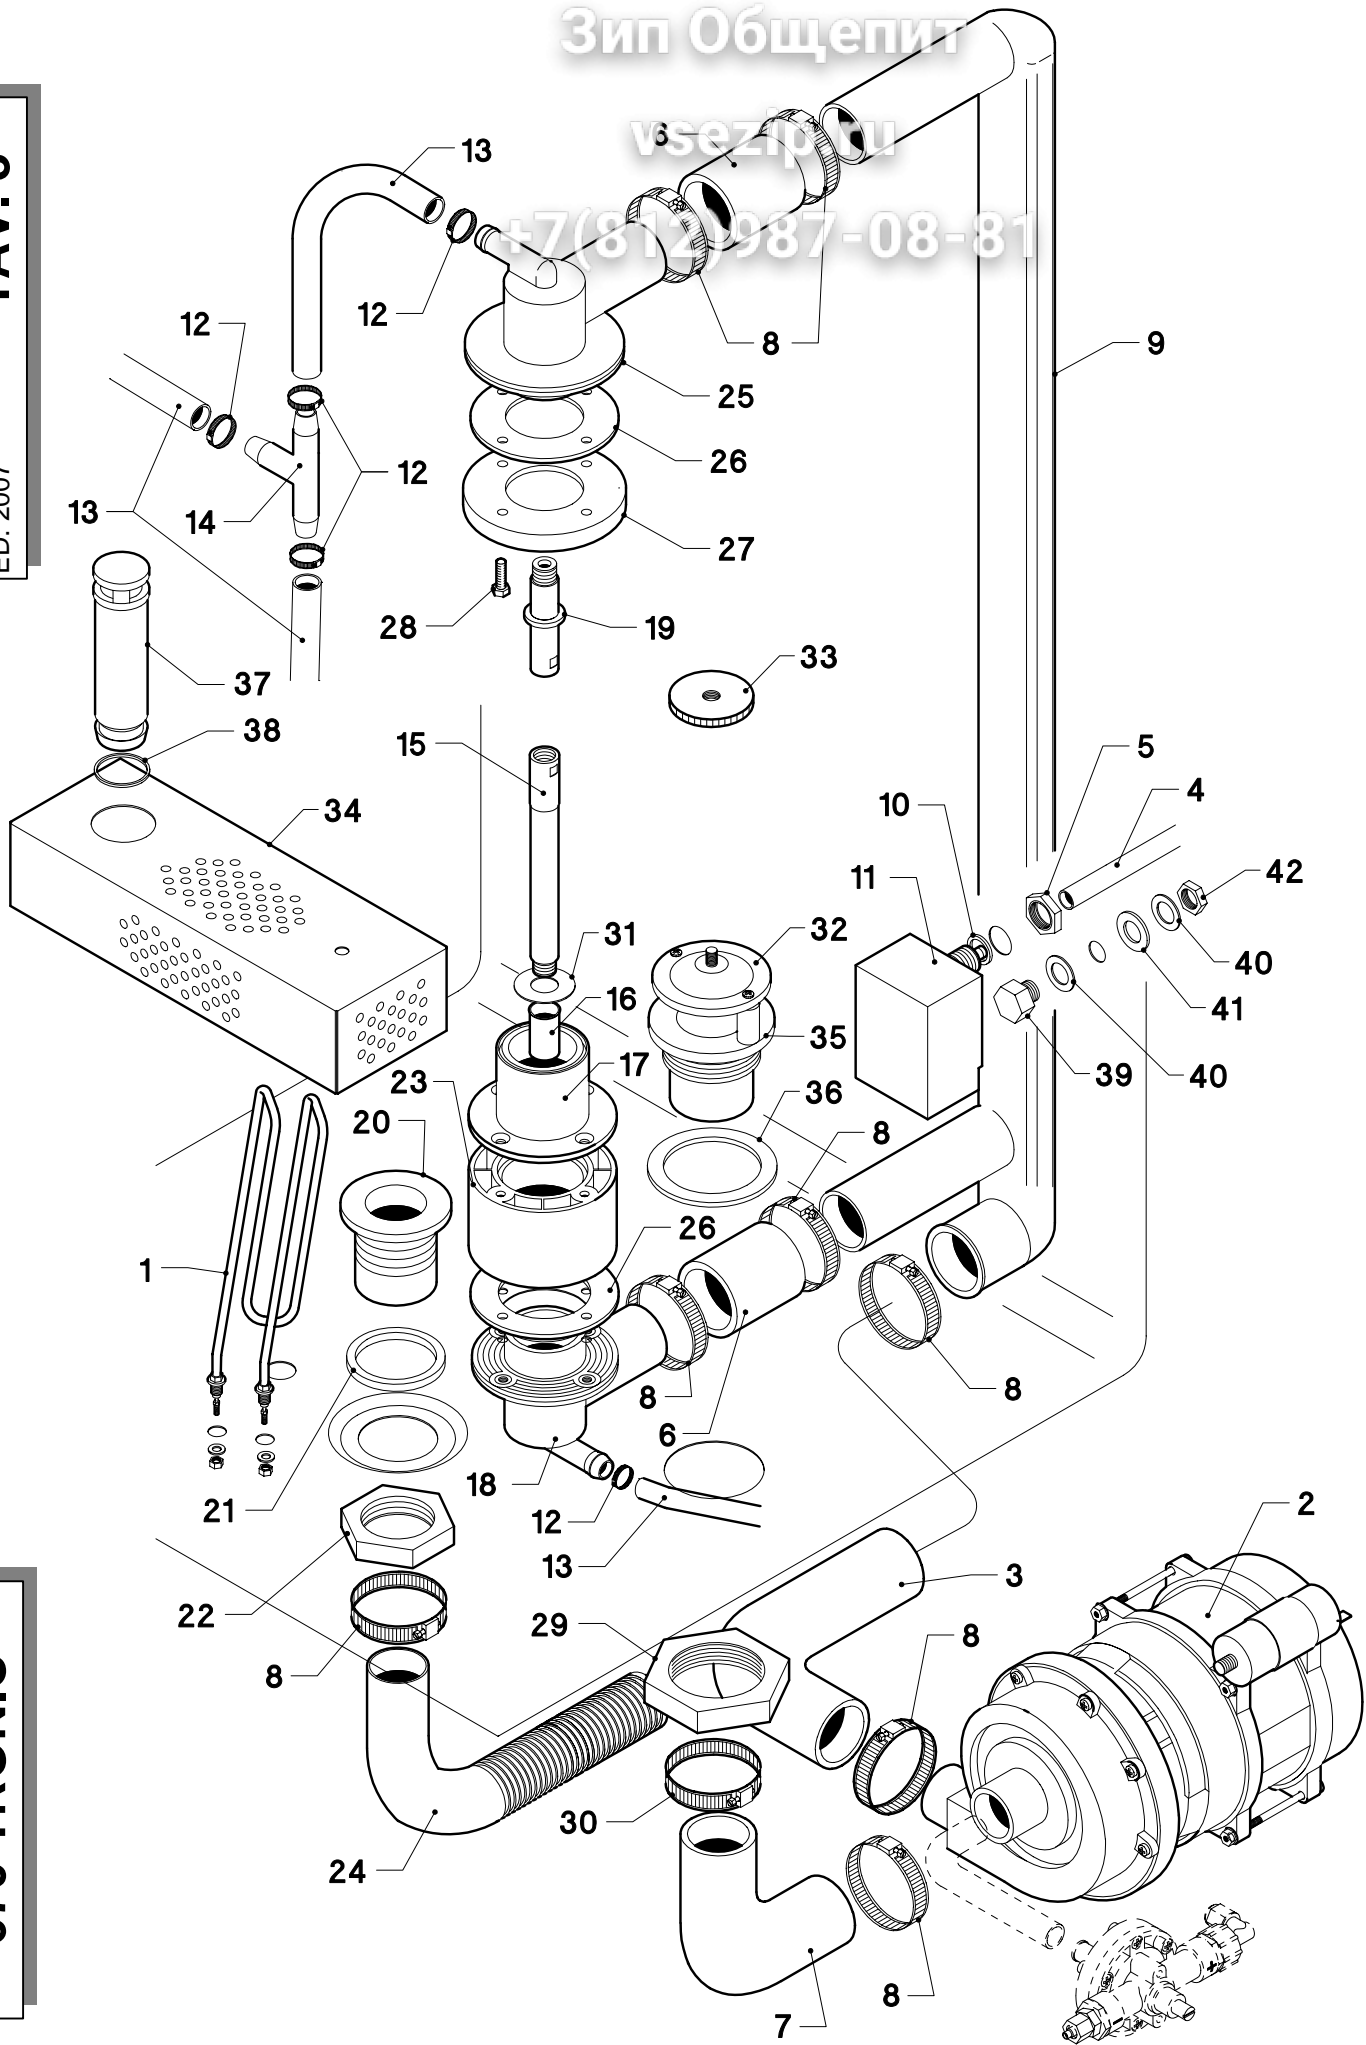

Зип Общепит

vsezip.ru

+7(812)987-08-81

TAV.3

ED. 2007

670 TRONIC

Pos.	COD.	Q.tà	DESCRIZIONE	DENOMINATION	DESCRIPTION	BEZEICHNUNG
34	902641	1	FILTRO	FILTRE	FILTER	FILTER
35	905390	1	RACCORDO ASPIRAZIONE	RACCORD D'ASPIRATION	INTAKE PIPE FITTING	ANSAUGANSCHLUSS
36	903320	1	GUARNIZIONE	JOINT	GASKET	DICHTUNG
37	907301	1	TROPPO PIENO	N.IVEAU	OVER FLOW	VEBERLAUF
38	904404	1	O-RING	O-RING	O-RING	O-RING
39	904876	1	VITE T.E. M10X16	VIS	SCREW	SCHRAUBE
40	906055	2	RONDELLA	RONDELLE	WASHER	UNTERLEGSCHEIBE
41	903403	1	GUARNIZIONE	JOINT	GASKET	DICHTUNG
42	902025	1	DADO M10	ÉCROU	NUT	MUTTER