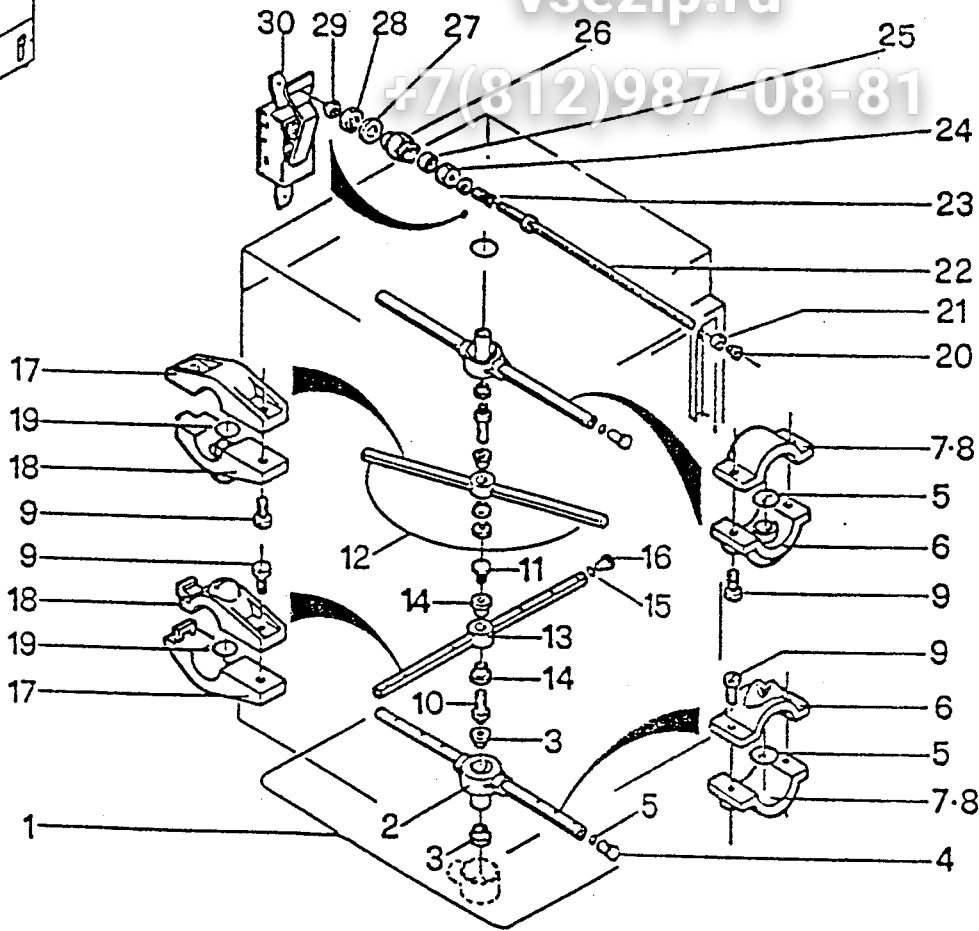

mod.700 Зип Общепит SILANOS

tavola n° 4

POS.	CODICE	DESCRIZIONE	DENOMINATION	DESCRIPTION	BEZEICHNUNG
1	902951	GIRANTE LAVAGGIO COMPLETA	BRAS DE LAVAGE COMPLET	COMPLETE WASH ARM	KOMPLETTE WASCHLAUFRAD
2	902950	GIRANTE LAVAGGIO	BRAS DE LAVAGE	WASH ARM	WASCHLAUFRAD
3	900513	BUSSOLA LAVAGGIO	DOUILLE DE LAVAGE	WASH BUSH	WASCHBUCHSE
4	906440	TAPPO GIRANTE LAVAGGIO	BOUCHON BRAS DE LAVAGE	PLUG FOR WASH ARM	VERSCHLUSS WASCHLAUFRAD
5	904311	O-RING	O-RING	O-RING	O-RING
6	901701	COLLARE PER GETTO	COLLIER POUR JET	COLLAR FOR JET	KRAGEN DUSE
7	902801	GETTO LAVAGGIO dx	JET DE LAVAGE DROITE	RIGHT-HAND WASHING JET	RECHTE WASCHDOUSE
8	902802	GETTO LAVAGGIO sx	JET DE LAVAGE GAUCHE	LEFT-HAND WASHING JET	LINKE WASCHDOUSE
9	907720	VITE	VIS	SCREW	SCHRAUBE
10	904760	PERNO RISCIAQUO	TOURILLON DE RINCAGE	RINSE PIN	SFULSTIFT
11	902880	GHIERA BLOCCAGGIO	FRETTE DE BLOCAGE	RING NUT	KLEMMUTTER
12	903011	GIRANTE RISCIAQUO COMPLETO	BRAS DE RINCAGE COMPLET	COMPLETE RINSEARM	KOMPLETTE SPULLAUFRAD
13	903010	GIRANTE RISCIAQUO	BRAS DE RINCAGE	RINSE ARM	SPULLAUFRAD
14	900520	BUSSOLA RISCIAQUO	DOUILLE DE RINCAGE	RINSE BUSH	SPULBUCHSE
15	904321	O-RING	O-RING	O-RING	O-RING
16	906450	TAPPO GIRANTE RISCIAQUO	BOUCHON BRAS DE RINCAGE	PLUG FOR RINSEARM	VERSCHLUSS SPULLAUFRAD
17	901710	COLLARE PER GETTO	COLLIER POUR JET	COLLAR FOR JET	KRAGEN DUSE
18	902817	GETTO RISCIAQUO	JET DE RINCAGE	RINSING JET	SPULDOUSE
19	904310	O-RING	O-RING	O-RING	O-RING
20	956045	BUSSOLA	DOUILLE	BUSH	BUCHSE
21	956046	DADO	ECROU	NUT	MUTTER
22	951729	ASTA MICRO	TIGE MICROINTERRUPTEUR	MICROSWITCH-ROD	MIKROSCHALTERANSCHLUSS
23	904079	MOLLA	RESSORT	SPRING	FEDER
24	906093	GHIERA 3/8" GAS	VIROLE	LOCK NUT	NUTMUTTER
25	900075	GUARNIZIONE	JOINT	GASKET	DICHTUNG
26	956092	RACCORDO MICRO	RACCORD MICROINTERRUPTEUR	MICROSWITCH PIPE FITTING	MIKROSCHALTERANSCHLUSS
27	903351	GUARNIZIONE	JOINT	GASKET	DICHTUNG
28	956112	GHIERA 1/4" GAS	VIROLE	LOCK NUT	NUTMUTTER
29	902030	DADO AUTOBLOCCANTE	ECROU	NUT	MUTTER
30	904032	MICROINTERRUPTORE	MICROINTERRUPTEUR	MICRO SWITCH	MIKROSCHALTER