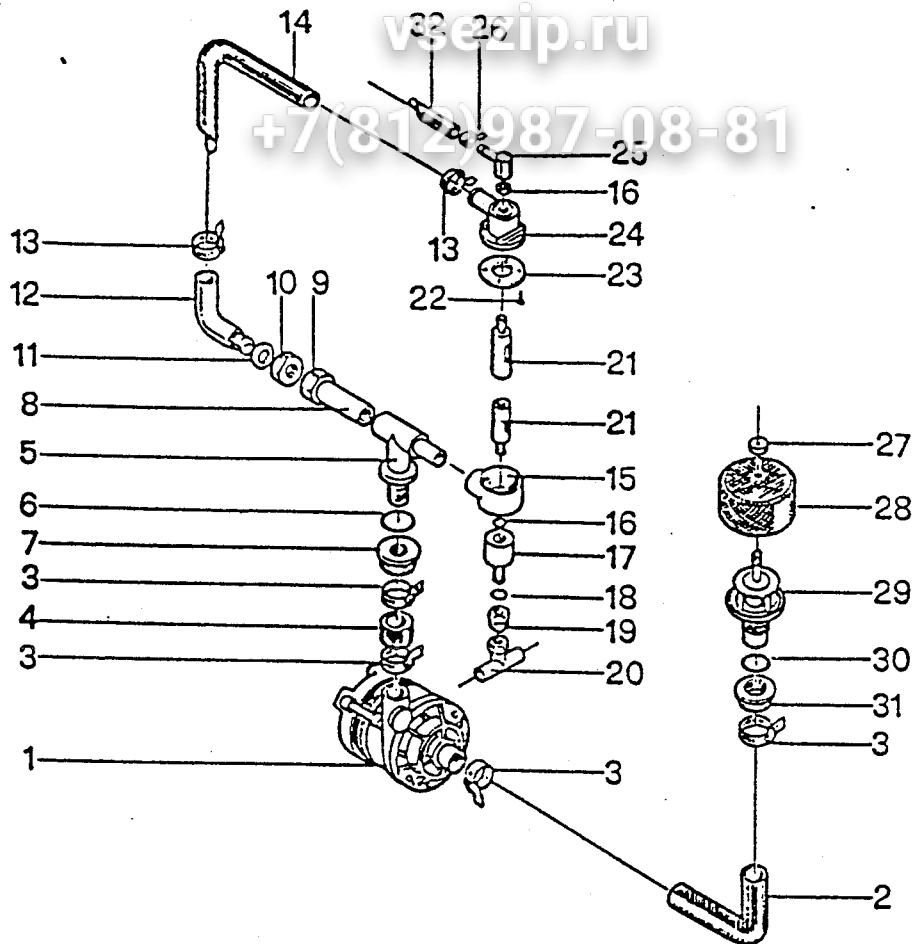

tavola n° 3

POS.	CODICE	DESCRIZIONE	DENOMINATION	DESCRIPTION	BEZEICHNUNG
1	902280	POMPA HP 0,75	POMPE	PUMP	PUMPE
1	902295	POMPA HP 0,75	POMPE	PUMP	PUMPE
1	902290	POMPA HP 0,75	POMPE	PUMP	PUMPE
2	903680	MANICOTTO ASPIRAZIONE	MANCHON D'ASPIRATION	PUMP	PUMPE
3	902481	FASCETTA Ø 40-55	COLLIER	JNLET ELBOW	ANSAUGMUFFE
4	903751	MANICOTTO MANDATA	MANCHON DE REFAULEMENT	CLAMP	SHELLE
5	905416	RACCORDO	RACCORD	OUTLET ELBOW	AUSLASSMUFFE
6	903325	GUARNIZIONE I 1/4" GAS	JOINT	PIPE FITTING	ANSCHLUSSE
7	902080	GHIERA I 1/4" GAS	FRETTE	GASKET	DICHTUNG
8	905413	CODOLO	TUYAU DE RACCORDEMENT	RING-NUT	VERBINDUNG
9	956053	DADO I" GAS	ECROU	DRAIN - PIPE	NUTMUTTER
10	902130	GHIERA I" GAS	FRETTE	NUT	MUTTER
11	903280	GUARNIZIONE I" GAS	JOINT	RING-NUT	NUTMUTTER
12	905399	RACCORDO MANDATA	RACCORD	GASKET	DICHTUNG
13	902461	FASCETTA Ø 30-40	COLLIER	PIPE FITTING	ANSCHLUSSE
14	903790	MANICOTTO MANDATA SUPERIORE	DURITE DE REFOULEMENT SUPERIEUR	CLAMP	SHELLE
15	904290	MOZZO INFERIORE	MOYEU INFERIEUR	UPPER OUTLET ELBOW	OBERE AUSLASSMUFFE
16	904390	O-RING	O-RING	LOWER HUB	UNTERE NABE
17	906400	SUPPORTO	O-RING	O-RING	O-RING
18	904330	O-RING	PALIER	JOURNAL-BEARING	TRÄGER
19	902100	GHIERA 3/8" GAS	O-RING	O-RING	O-RING
20	905386	RACCORDO	VIROLE	LOCK NUT	NUTMUTTER
21	904740	PERNO LAVAGGIO	RACCORD	PIPE FITTING	ANSCHLUSSE
22	907781	VITE	TOURILLON DE LAVAGE	WASH PIN	WASCHSTIFT
23	903330	GUARNIZIONE	VITE	SCREW	SCHRAUBE
24	904300	MOZZO SUPERIORE	JOINT	GASKET	DICHTUNG
25	907930	RACCORDO RISCIAQUO	MOYEU SUPERIEUR	UPPER HUB	OBERE NABE
26	902440	FASCETTA I3-20	RACCORDO RINCAGE	PIPE FITTING RINSING	OBERER SPÜLANSLUSS
27	902850	GHIERA	COLLIER	CLAMP	SHELLE
28	902590	FILTRO	FRETTE	RING NUT	NUTMUTTER
29	957024	RACCORDO ASPIRAZIONE	FILTRE	FILTER	FILTER
30	903320	GUARNIZIONE	RACCORD ASPIRATION	INTAKE PIPE FITTING	ANSAUGANSCHLUS
31	902090	GHIERA I" 3/4 GAS	JOINT	GASKET	DICHTUNG
32	907590	TUBO GOMMA Ø 12x17	VIROLE	LOCK NUT	NUTMUTTER
			TUYAU EN CAOUTCHOUC	RUBBER HOSE	GUMMISCHLAUSCH