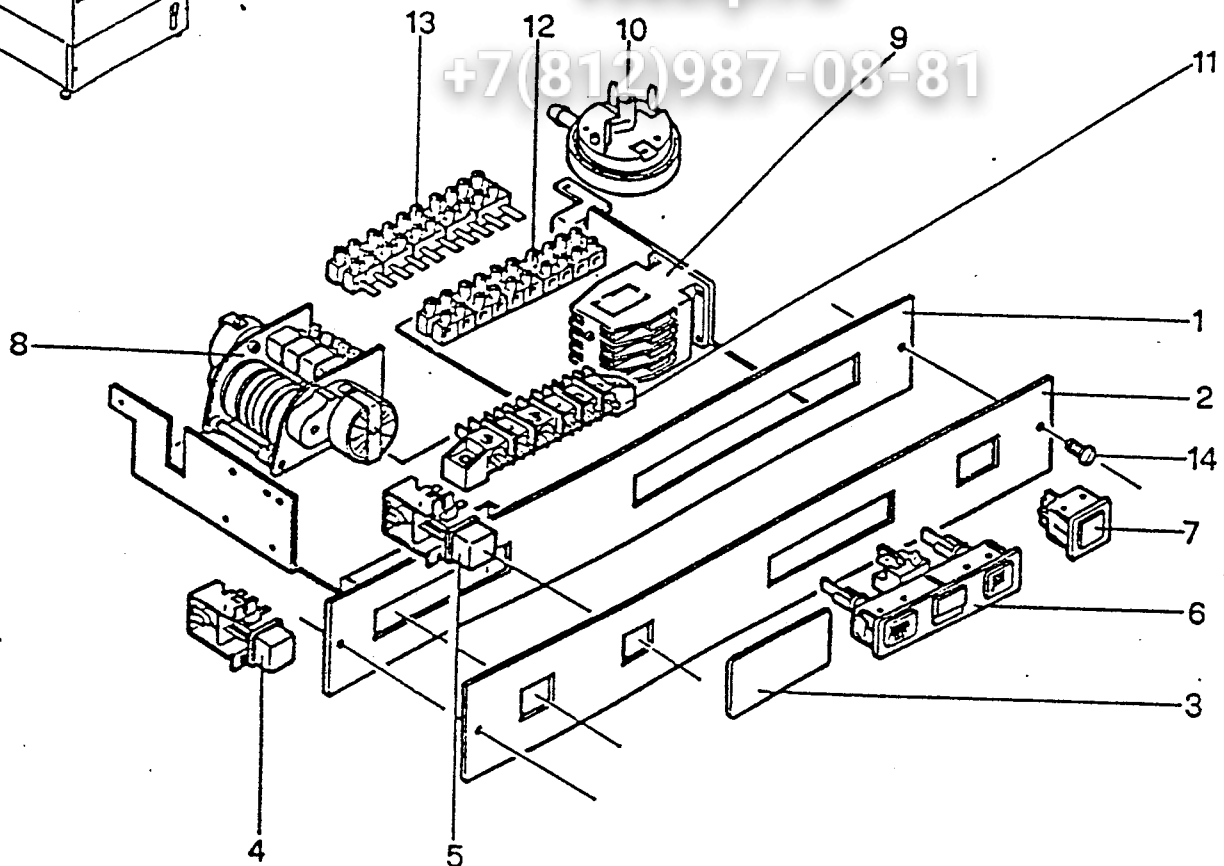

mod.700

тип Общепит

SILANOS

vsezip.ru

+7(812)987-08-81

tavola n° 5

POS.	CODICE	DESCRIZIONE	DEMINATION	DESCRIPTION	BEZEICHNUNG
1	952997	PIASTRA COMPONENTI ELETTRICI	TABLEAU COMMANDE	ELECTRIC PANEL	E. TAFEL
2		PANNELLO COMANDI	PANNEAU DE CONTROLE	CONTROL PANEL	SCHALT TAFEL
3		TARGHETTA	PLAQUE	PLATE	SCHILD
4	903600	INTERR. SPIA PREPAR.	INTERRUPTEUR VOYANT DE PREPARATION	ILLUM. "PREPARATION" SWITCH	LEUCHTENDER-DRUCKKNOPF
5	905300	PULSANTE SPIA CICLO	BOUTON CYCLE	ILLUM. "CYCLE" PUSH-BUTTON	VORBEREITUNG-DRUCKKNOPF
6	905335	PULSANTIERA	TABLEAU DES BOUTONS	SWITCH BUTTON	DRUCKKNOPFSCHALTER
7	903652	LAMPADA BOILER	LAMPE BOILER	BOILER LAMP	WARMMASSERSPEICHERLAMP
8	907182	TIMER CICLO	TIMER CYCLE	CYCLE TIMER	ZYCLUSZEITUHR
9	907041	TELERUTTORE	TELERUPTEUR	CONTACTOR	SCHÜTZ
10	905270	PRESSOSTATO	PRESSOSTAT	PRESSURE SWITCH	DRUCKMÄCHTER
11	904150	MORSETTIERA	BORNES	TERMINAL BOARD	KLEMMLEISTE
12	904151	MORSETTIERA	BORNES	TERMINAL BOARD	KLEMMLEISTE
13	904152	MORSETTIERA	BORNES	TERMINAL BOARD	KLEMMLEISTE
14	907860	VITE M5x12	VIS	SCREW	SCHRAUBE