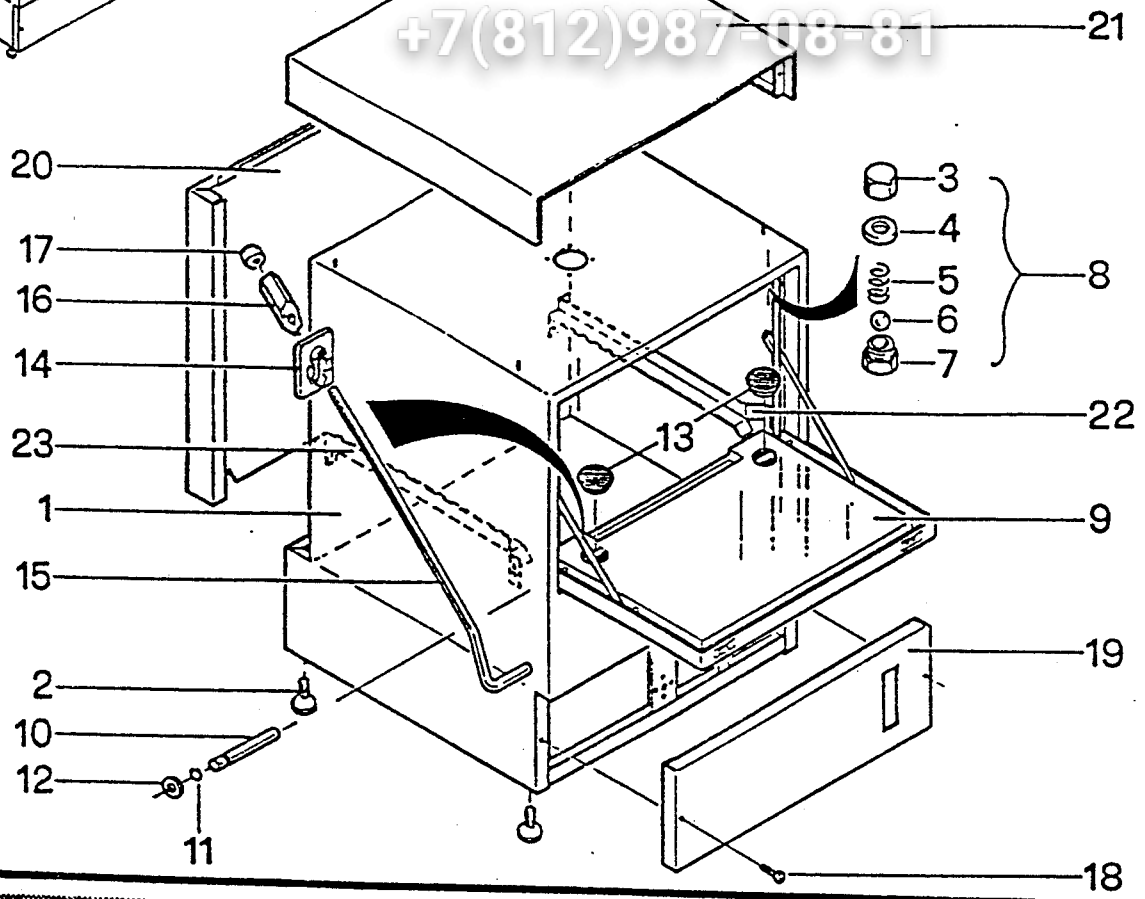

mod. 700 Зип Общепит **SILANOS**

vsezip.ru

+7(812)987-08-81

tavola n° 1

POS.	CODICE	DESCRIZIONE	DENOMINATION	DESCRIPTION	BEZEICHNUNG
1	901022	CARROZZERIA	CARROSSERIE	CARROSSERIE	KAROSSERIE
2	904990	PIEDINO REGOLABILE	PETIT PIED REGABLE	BASE	KAROSSERIE
3	905612	DADO SCROCCHETTO	ECROU DU CLIQUET	RUBBER LEG	EINSTELLBARER SOCKEL
4	904360	OR	O-RING	NUT LATCH	KLIKENMUTTER
5	908040	MOLLA	RESSORT	O-RING	O-RING
6	906260	SFERA INOX	SPHERE	SPRING	KLIKENMUTTER
7	906010	SEDE SFERA	SIEGE DE LA SPHERE	BALL	O-RING
8	906101	SCROCCHETTO	FERMETURE PORTE	SEATING BALL	KUGEL
9	905170	PORTA	PORTE	DOOR CATCH	KUGELSITZ
10	904790	PERNO PORTINA	TOURILLON DE LA PORTE	DOOR	SCHNAPPVERSCHLUSS
11	906200	SEGER	SEGER	DOOR PIN	TÜR
12	905950	RONDELLA	RONDELLE	DOOR PIN	TÜRSCHARNIERESTIFT
13	906435	TAPPO	BOUCHON	SEGER	TÜRSCHARNIERESTIFT
14	904952	PIASTRINA	PLAQUETTE	WASHER	SEEGERSICHERUNG
15	956001	TIRANTE PORTA	TIRANT DU PORTE	PLUG	UNTERLEGSHEIBE
16	905430	FERMO PORTA	FERMETURE PORTE	PLATE	VERSCHLUSS
17	902040	DADO AUTOBLOCCANTE	ECROU	DOOR SCREW STAY	PLÄTTCHEN
18	907861	VITE M5x30	VIS	TÜR ZUGSTANGE	TÜR ZUGSTANGE
19	904510	PANNELLO INFERIORE	PANNEAU INFERIEUR	DOOR SUPPORT	TÜRHALTERUNG
20	904650	PANNELLO POSTERIORE	PANNEAU POSTERIEUR	NUT	MUTTER
21	904710	PANNELLO SUPERIORE	PANNEAU SUPERIEUR	SCREW	SCHRAUBE
22	901678	GUIDA CESTELLO dx	COULISSE PANIER	LOWER PANEL	UNTERE TAFEL
23	901677	GUIDA CESTELLO sx	COULISSE PANIER	BOCK PANEL	HINTERWAND
				UPPER SIDE PANEL	OBERE TAFEL
				BASKET GUIDE	KORBÜFÜHRUNG
				BASKET GUIDE	KORBÜFÜHRUNG