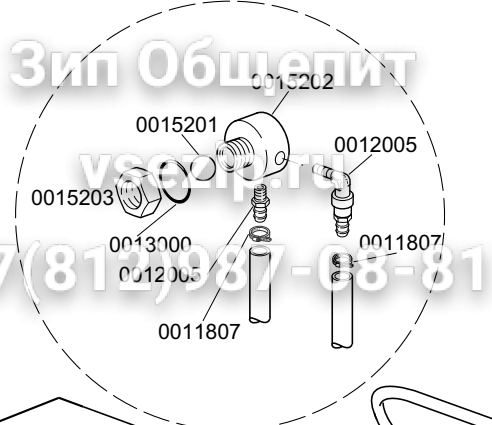

<b>KROMO</b>	<b>TABLE</b>	<b>REV</b>
	<b>KI1410</b>	<b>04</b>
<b>DISHWASHER K 100</b>		
From srial Nr.01026498 on		

Зип Общедит  
 vseparty  
 07/812/987-68-81

<b>KROMO</b>	<b>TABLE</b>	<b>REV</b>
	<b>KI1425</b>	<b>05</b>
<b>DISHWASHER K 100</b>		