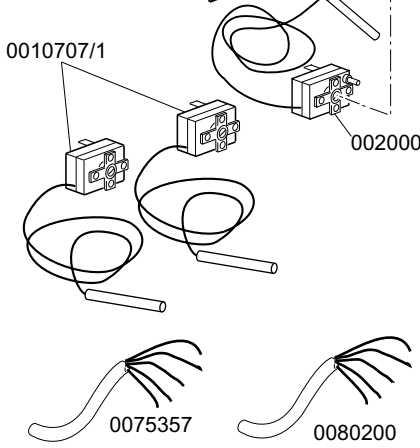

KROMO	TABLE	REV
	KI1425	05
DISHWASHER K 100		

STANDARD
Зип ОбщеПИТ

vsezip.ru

+7(812)987-08-81