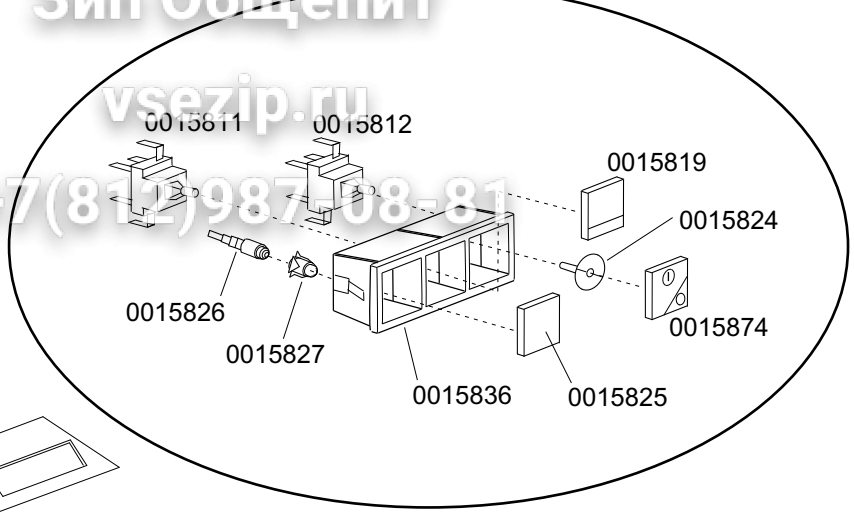

<b>KROMO</b>	<b>TABLE</b>	<b>REV</b>
	<b>KI1410</b>	<b>04</b>
<b>DISHWASHER K 100</b>		
From srial Nr.01026498 on		

Зип Общедит  
 vseparty  
 07/812/987-68-81

<b>KROMO</b>	<b>TABLE</b>	<b>REV</b>
	<b>KI1425</b>	<b>05</b>
<b>DISHWASHER K 100</b>		

STANDARD  
Зип ОбщеПИТ

vsezip.ru

+7(812)987-08-81

- 0010300117 60-90-120 220/50Hz
- 0010300118 60-90-120 220/60Hz
- 0010300121 60-120-180 220/50Hz

<b>KROMO</b>	<b>TABLE</b>	<b>REV</b>
	<b>KI1425-A</b>	<b>02</b>
<b>DISHWASHER K 100</b>		