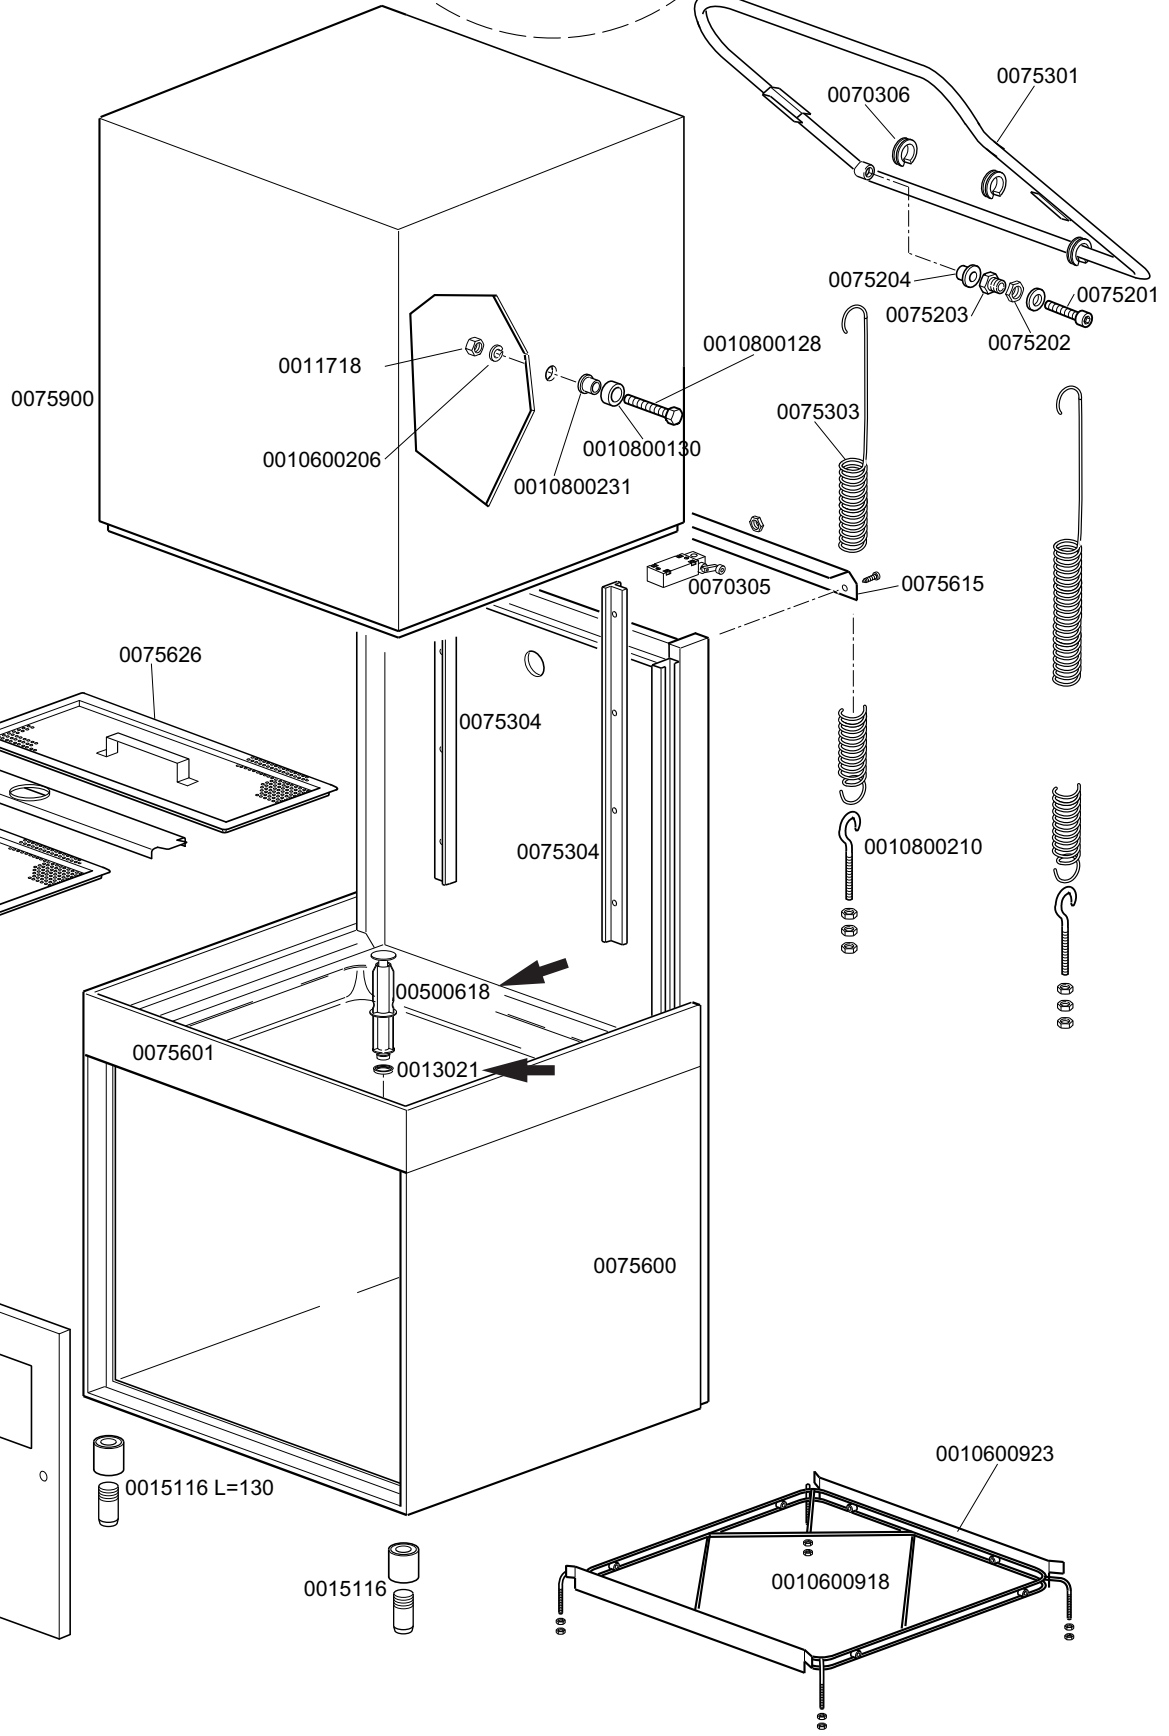

<b>KROMO</b>	<b>TABLE</b>	<b>REV</b>
	<b>KI1410</b>	<b>04</b>
<b>DISHWASHER K 100</b>		
From srial Nr.01026498 on		

Зип Общедит  
 vseparty  
 07/812/987-68-81

<b>KROMO</b>	<b>TABLE</b>	<b>REV</b>
	<b>KI1425</b>	<b>05</b>
<b>DISHWASHER K 100</b>		