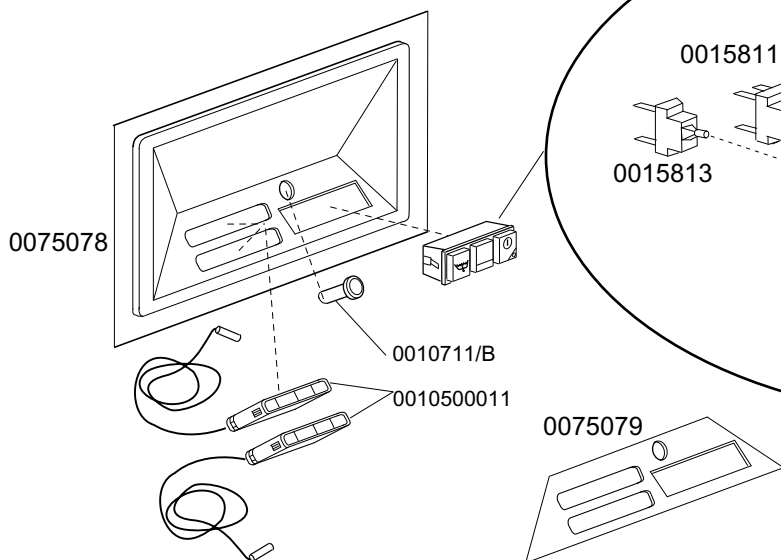

Зип Общепит  
REGENERATION  
vsezip.ru

+7(812)987-08-81

**STANDARD**

**DRAIN PUMP**

**KROMO****TABLE  
KI1430****REV  
02****DISHWASHER K 100**

Зип Общепит

vsezip.ru

+7(812)987-08-81