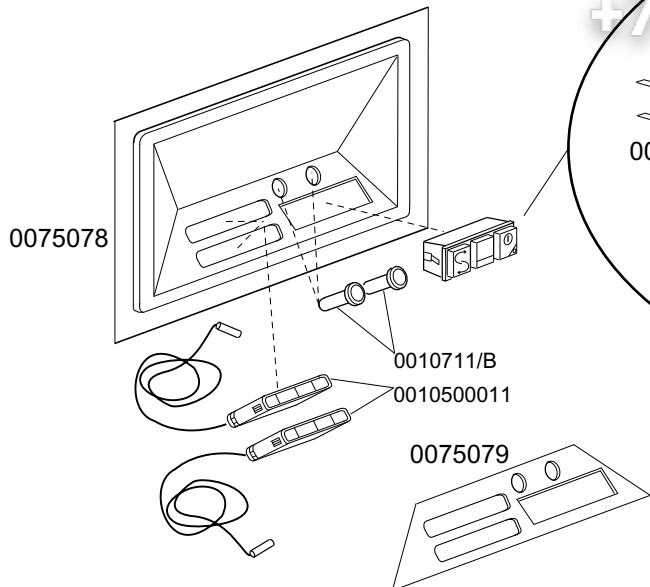

KROMO	TABLE	REV
	KI1425-A	02
DISHWASHER K 100		

Зип Общепит
REGENERATION
vsezip.ru

+7(812)987-08-81

STANDARD