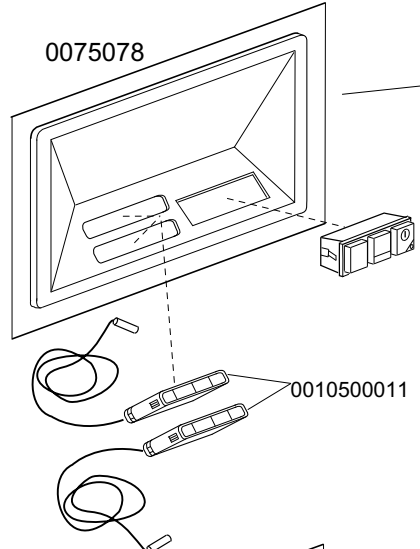

KROMO	TABLE	REV
	KI1425	05
DISHWASHER K 100		

STANDARD
Зип ОбщеПИТ

vsezip.ru

+7(812)987-08-81