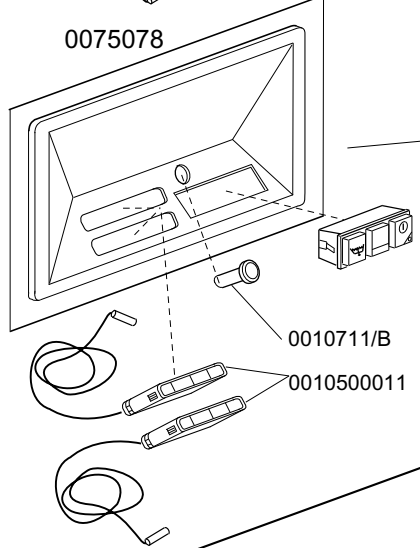

KROMO	TABLE	REV
	KI1425	05
DISHWASHER K 100		

STANDARD
Зип ОбщеПИТ

vsezip.ru

+7(812)987-08-81