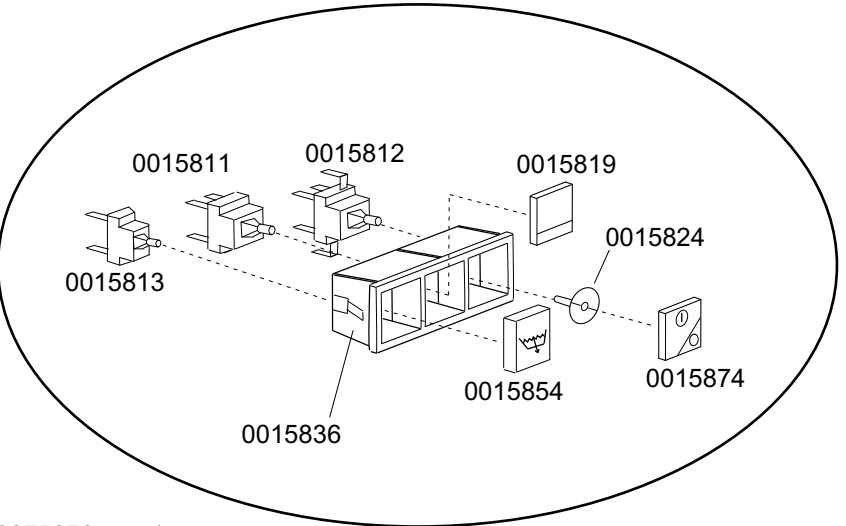

Зип Общепит  
REGENERATION  
vsezip.ru

+7(812)987-08-81

**STANDARD**

**DRAIN PUMP**

**KROMO****TABLE  
KI1430****REV  
02****DISHWASHER K 100**

Зип Общепит

vsezip.ru

+7(812)987-08-81