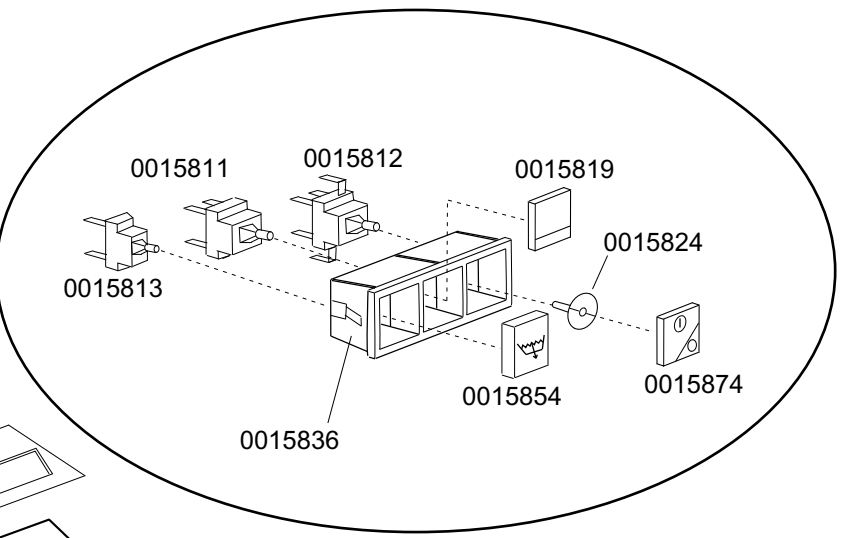

KROMO	TABLE	REV
	KI1425	05
DISHWASHER K 100		

STANDARD
Зип ОбщеПИТ

vsezip.ru

+7(812)987-08-81