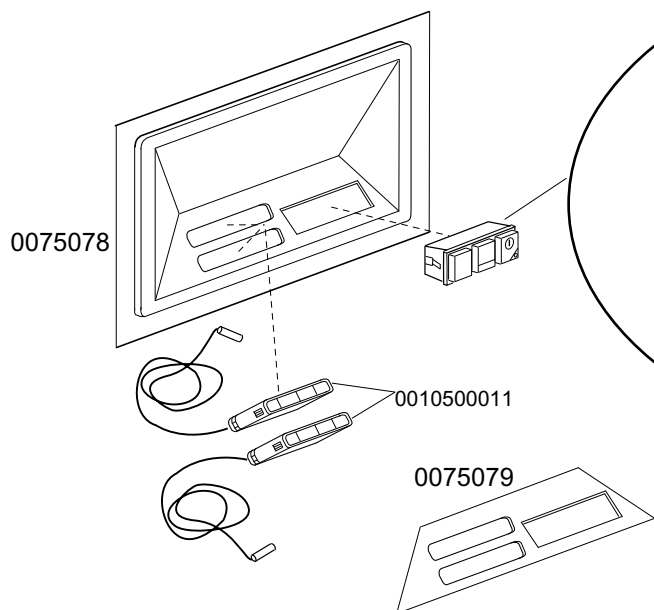

KROMO	TABLE	REV
	KI1425-A	02
DISHWASHER K 100		

Зип Общепит
REGENERATION
vsezip.ru

+7(812)987-08-81

STANDARD

DRAIN PUMP