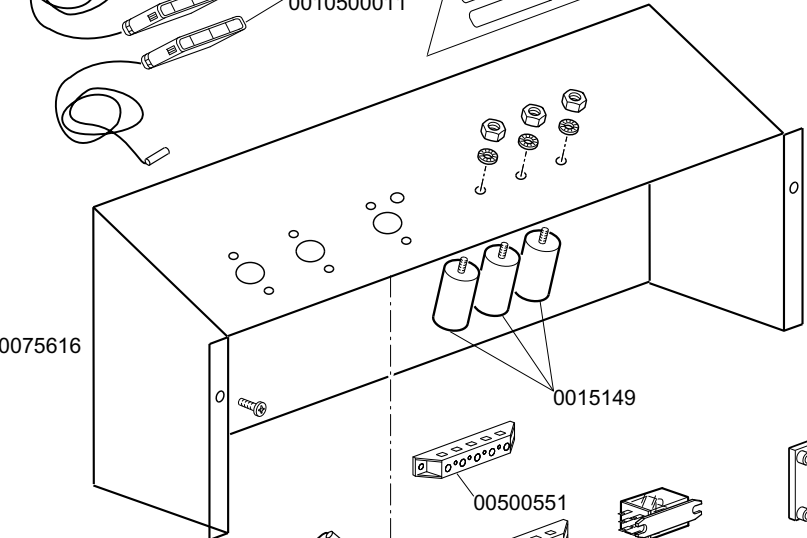

KROMO	TABLE	REV
	KI1425	05
DISHWASHER K 100		

STANDARD
Зип ОбщеПИТ

vsezip.ru

+7(812)987-08-81