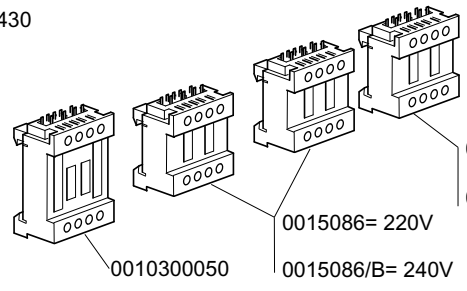

- 0010300117 60-90-120 220/50Hz
- 0010300118 60-90-120 220/60Hz
- 0010300121 60-120-180 220/50Hz