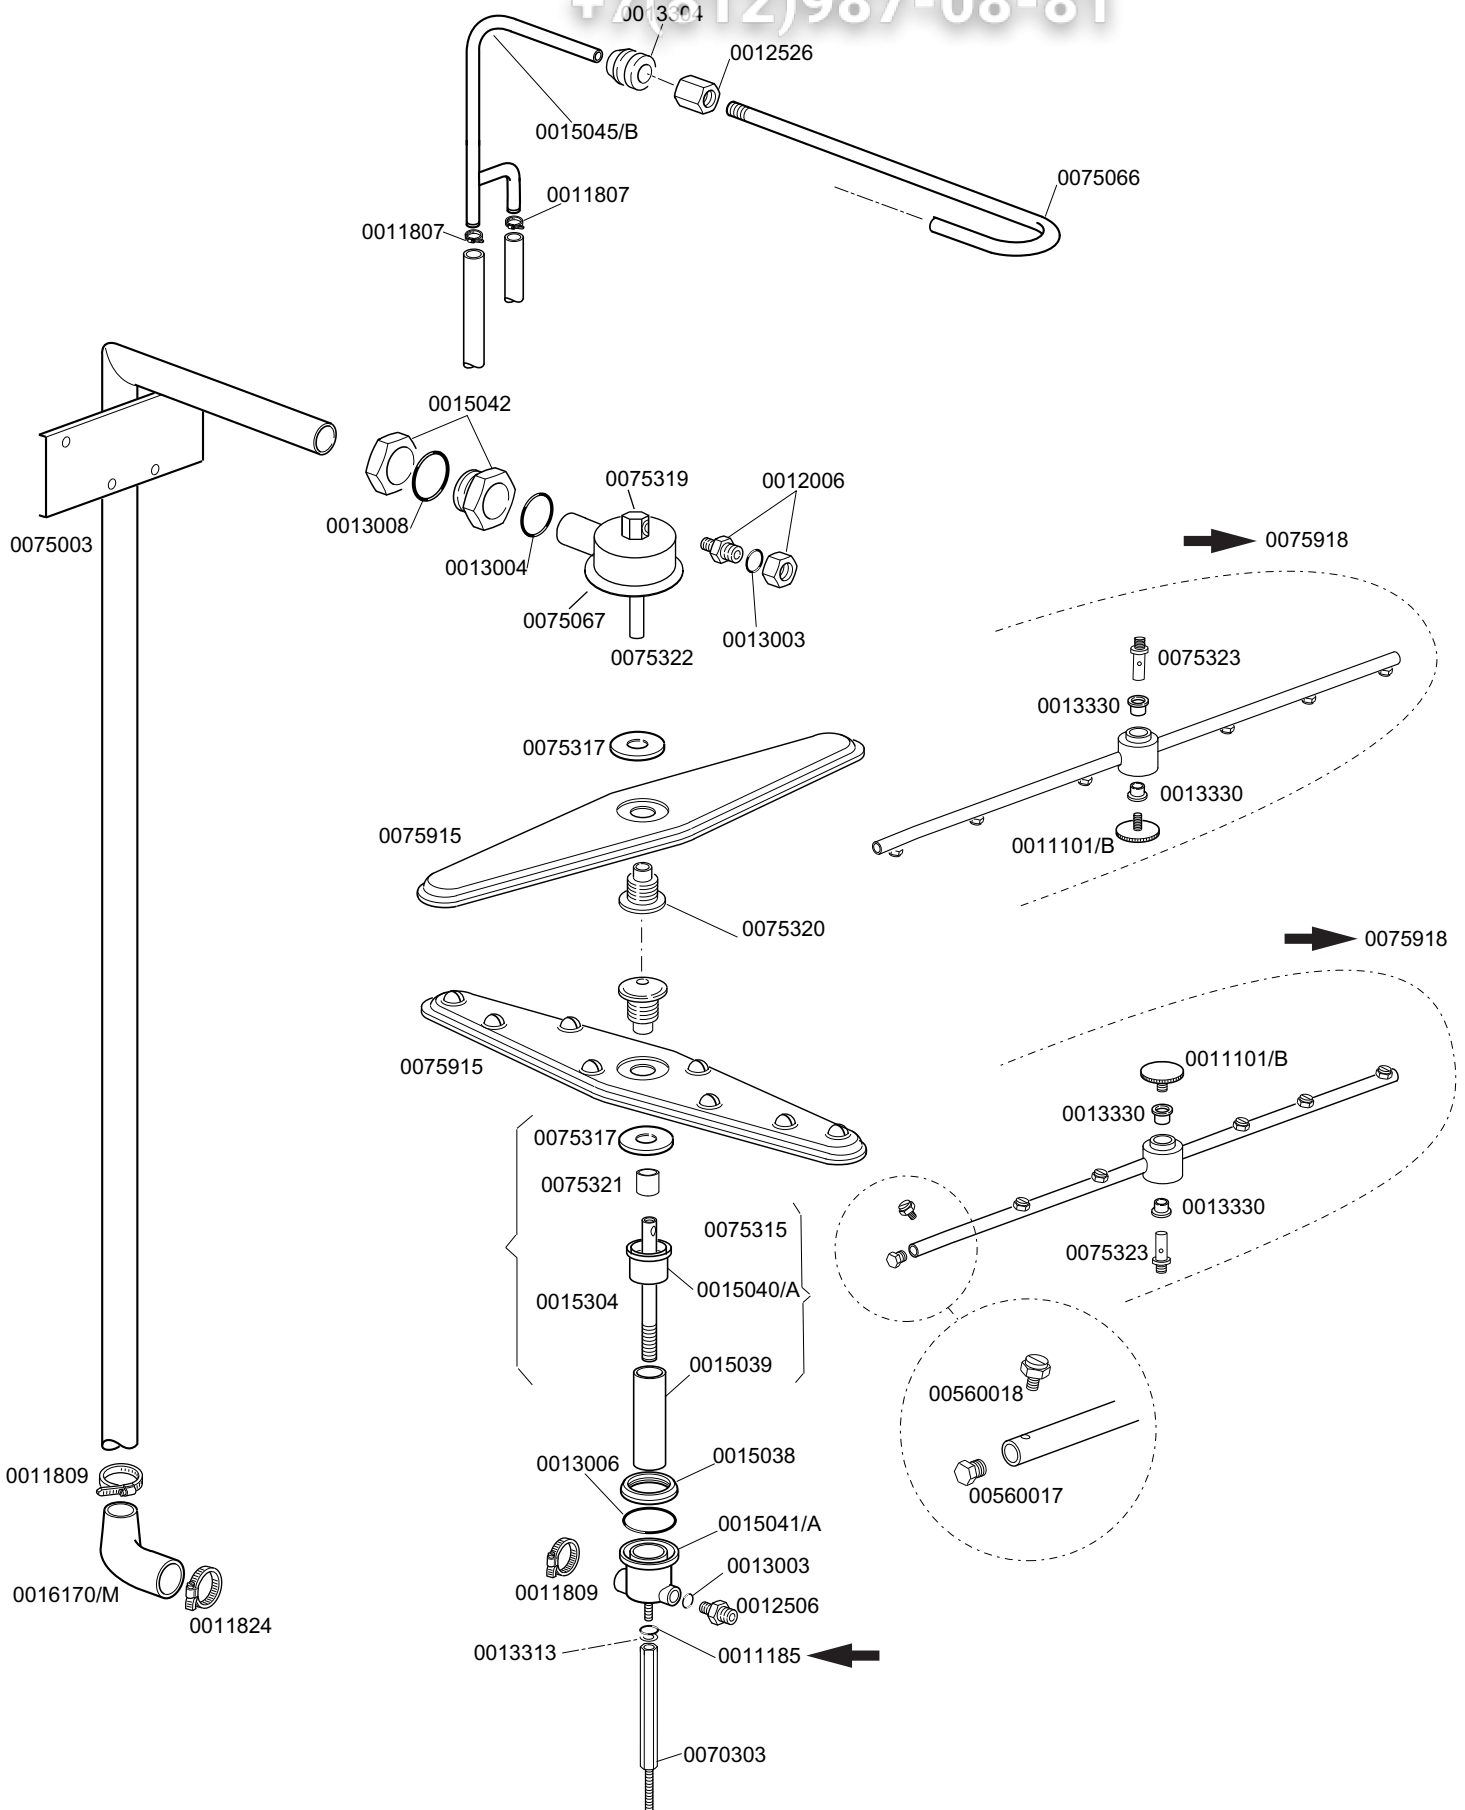

<b>KROMO</b>	<b>TABLE</b>	<b>REV</b>
	<b>KI1410</b>	<b>04</b>
<b>DISHWASHER K 100</b>		
From srial Nr.01026498 on		

Зип Общедит  
 vseparty  
 07/812/987-68-81

<b>KROMO</b>	<b>TABLE</b>	<b>REV</b>
	<b>KI1425</b>	<b>05</b>
<b>DISHWASHER K 100</b>		

Зип Общепит  
REGENERATION  
vsezip.ru

+7(812)987-08-81

**STANDARD**

**DRAIN PUMP**

**KROMO****TABLE  
KI1430****REV  
02****DISHWASHER K 100**

Зип Общепит

vsezip.ru

+7(812)987-08-81