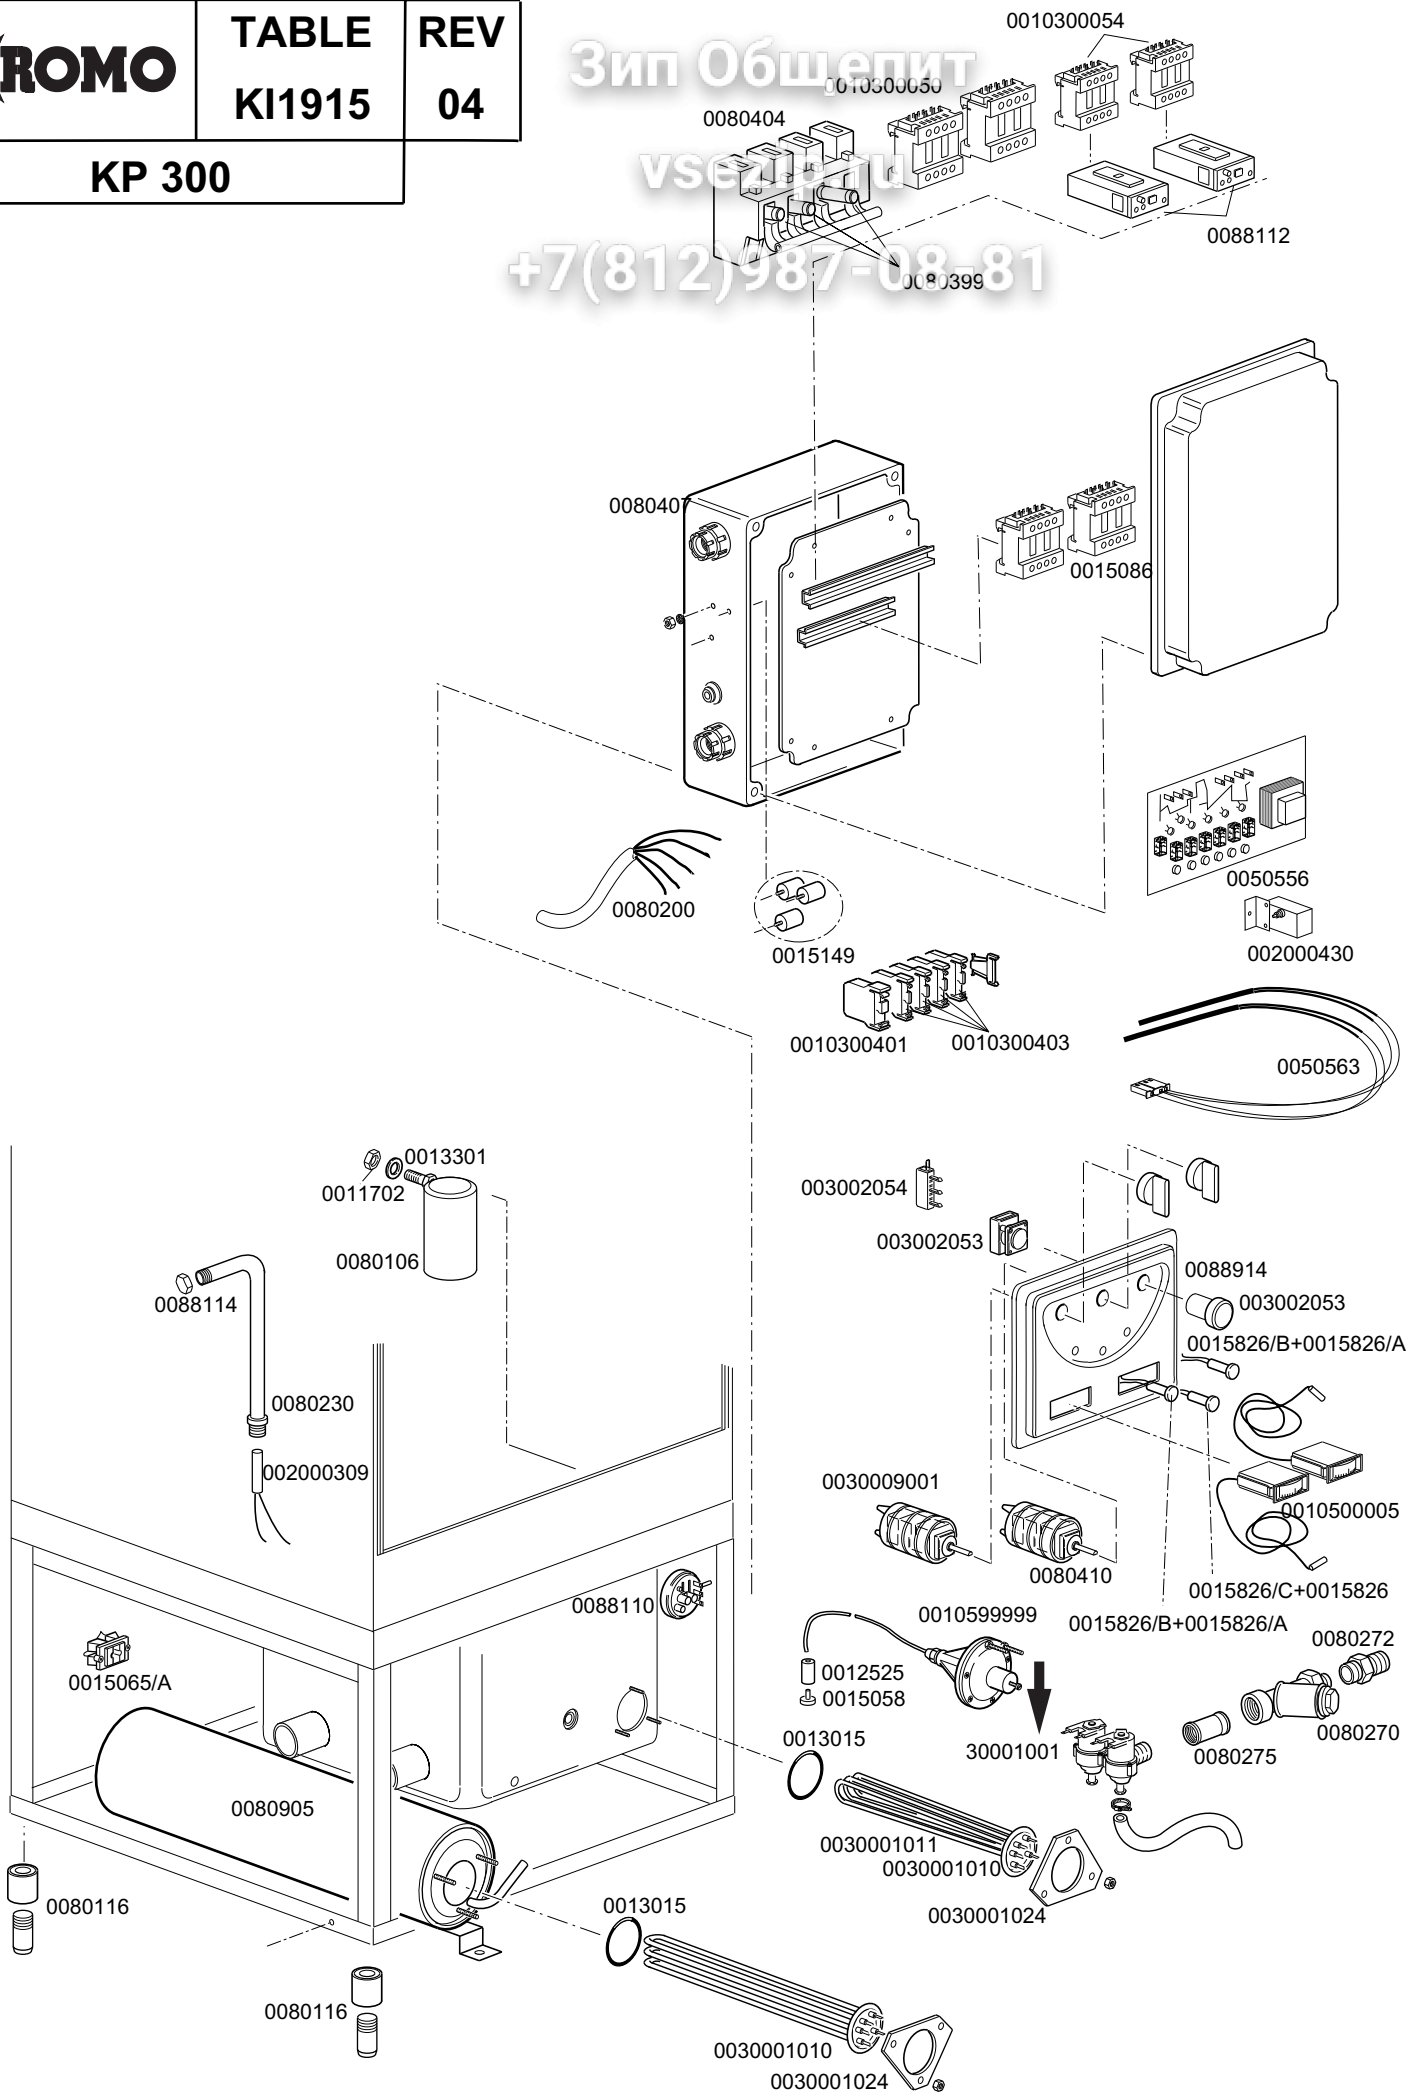

KROMO**TABLE
KI1910****REV
02****KP 300**

From serial Nr.00027285 on

Зип Общепит

vsezip.ru

+7(812)987108-81

KROMO

**TABLE
KI1915**

**REV
04**

KP 300

Зип Общедит
VSEZ
+7(812)987-08-81

WAREWASHER KF 300

Зип Общежит

TABLE KI1915

CODE	DESCRIPTION	CODE	DESCRIPTION
0011702	M8 stainless steel nut		
0010300050	25-12A 4NA 230V remote control switch		
0010300054	25-16A 4NA 230V remote control switch		
0010300401	6mmq yellow green clamp		
0010300403	6mmq clamp		
0010500005	Horizontal thermometer		
0010599999	Shining product dosing device		
0012525	Counter weight for small filter		
0013015	Boiler heating element OR gasket		
0013301	14x8x1,5 gasket		
0015058	Shining product suction filter		
0015065/A	Cable fastener with screw		
0015086	230 V 4C remote control switch		
0015149	Low noise filter F3		
0015826	Trasparent lamp 220V		
0015826/A	Trasparent lamp 12-24V		
0015826/B	Green lamp		
0015826/C	Red lamp		
002000309	Reed economiser		
002000430	Conveyor safety thermostat		
0030001001	90° 14 d. double solenoid valve		
0030001010	6000W boiler heating element		
0030001011	9000W boiler heating element		
0030001024	Flange for resistance		
0030009001	Selector 0-1		
003002053	Push button		
003002054	1NO connection		
0050556	3-6-9 ' electronic timer		
0050563	Thermostat feeler		
0080106	Complete air trap inox		
0080116	2" H130 small foot		
0080200	5x4x3400 power supply cable		
0080230	Bulb reed holder		
0080270	Water filter		
0080272	1"1/4M-3/8F reduction		
0080275	3/4" F-F pipe fitting		
0080399	14X51 32A Fuse		
0080404	Three-phase fuse holder		
0080407	Plastic box		
0080410	5 position selector		
0080905	Complete boiler		
0088110	Pressure		
0088112	4,5-7,5A thermal relay		
0088114	Stainless steel 12mm plug		
0088935	Contro panel		
0088937	Silkscreen processed grill		

KROMO

**TABLE
KI1930**

**REV
01**

KP 300

From serial Nr°00010062 on

Зип Общепит

vsezip.ru

+7(813)987-08-81

KROMO	TABLE	REV
	KI1940	01
KP 300		
From serial Nr.00013394 on		