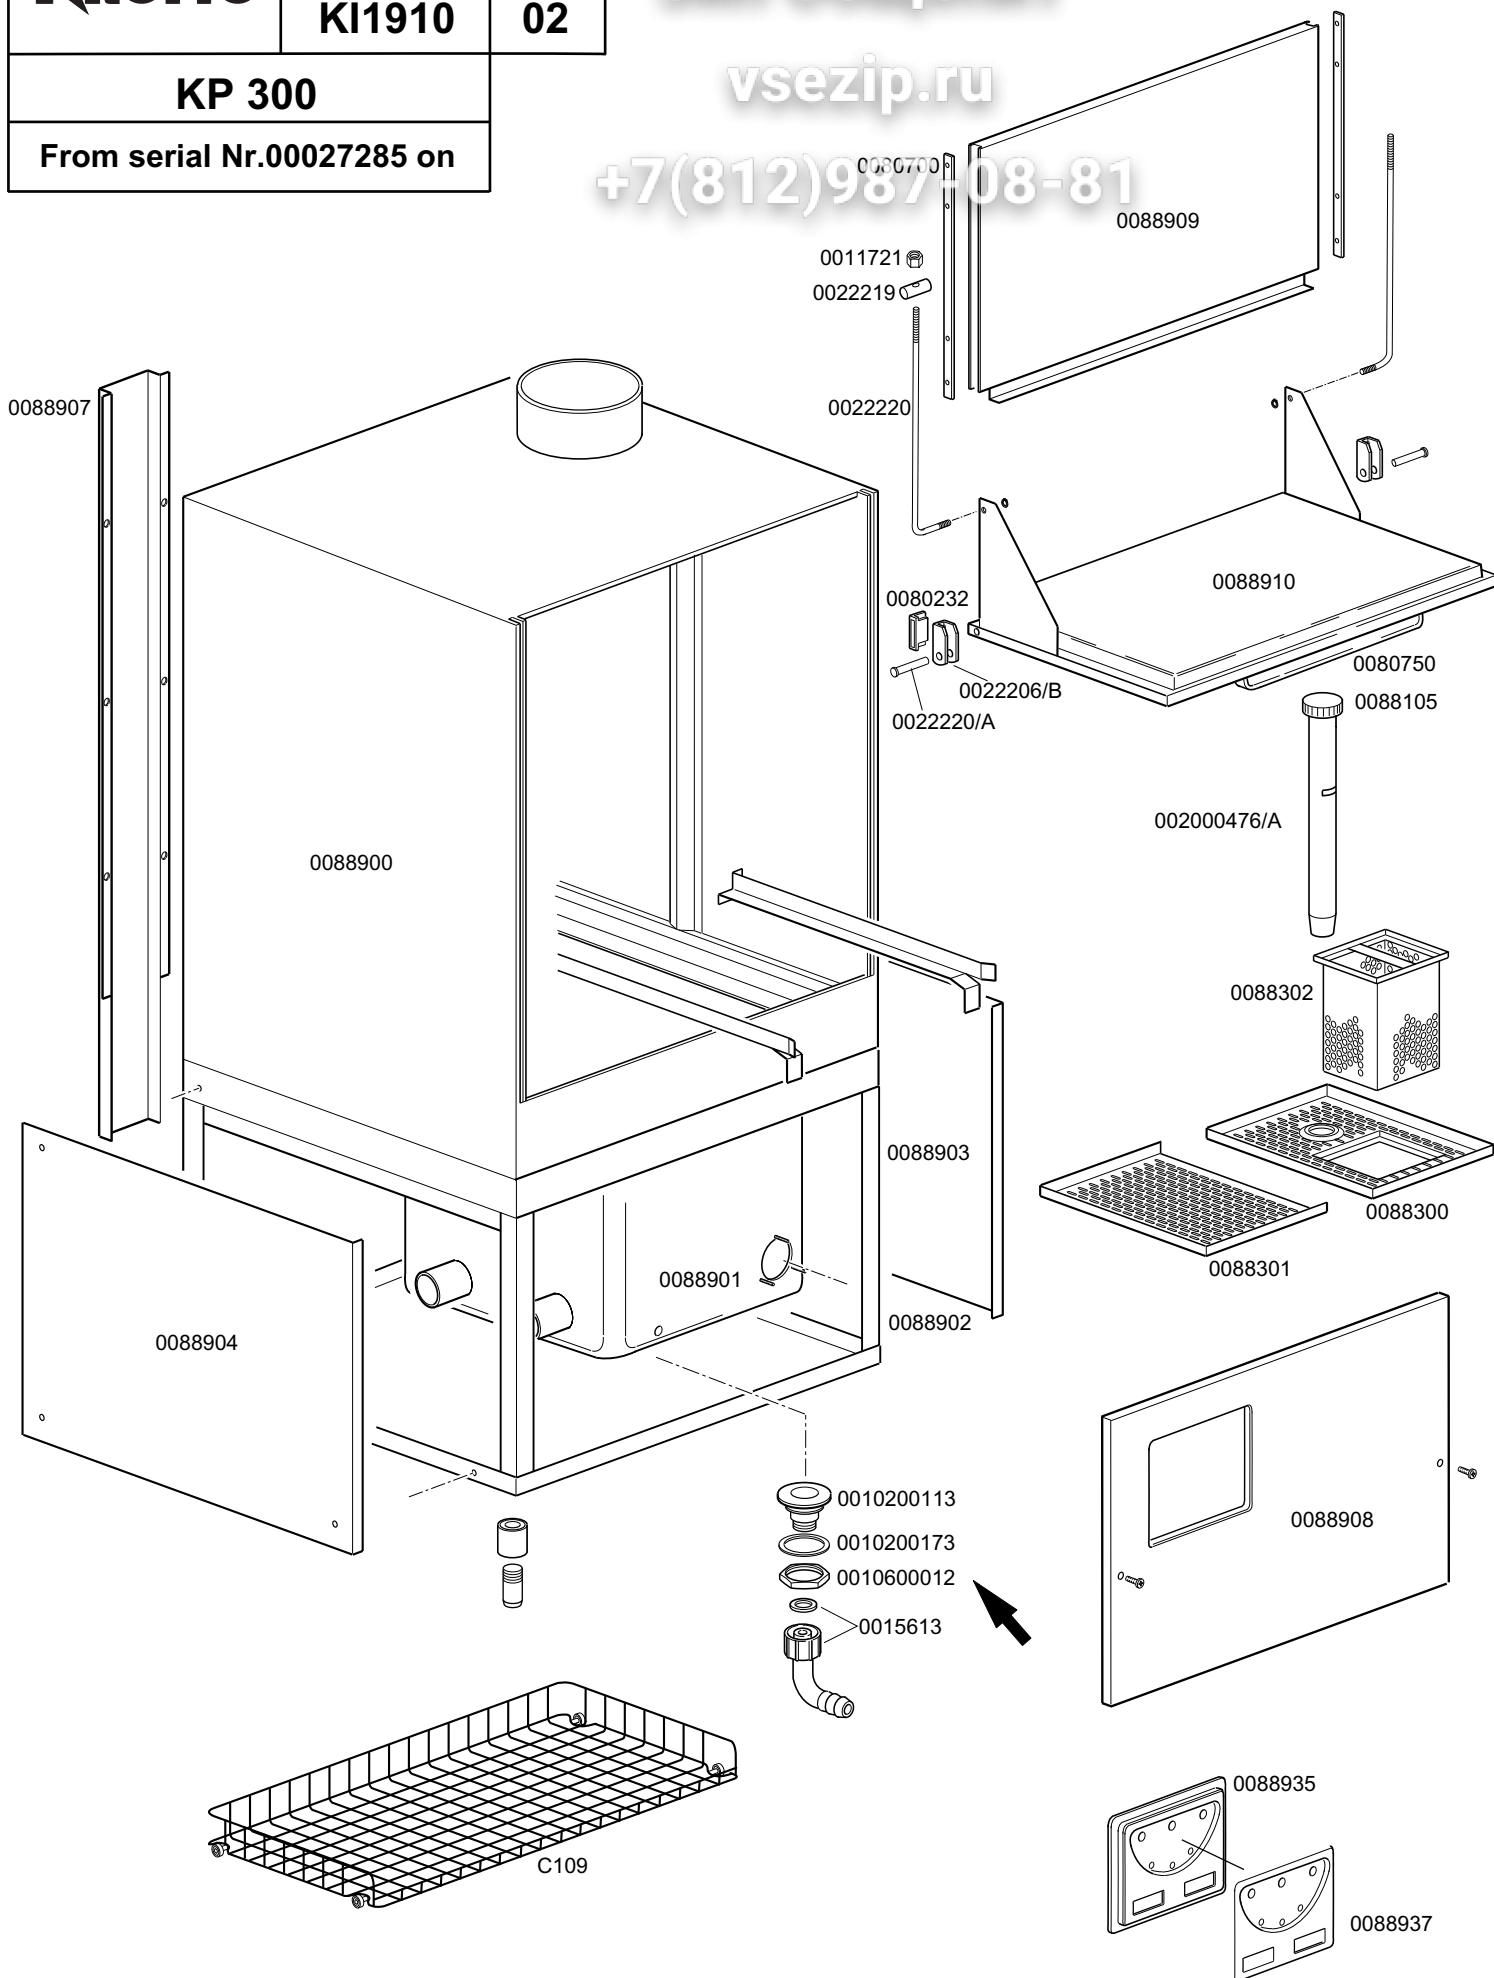

KROMO**TABLE
KI1910****REV
02****KP 300**

From serial Nr.00027285 on

Зип Общепит

vsezip.ru

+7(812)987108-81

KROMO

**TABLE
KI1915**

**REV
04**

KP 300

Зип Общедит
VSEZ
+7(812)987-08-81

WAREWASHER KF 300

Зип Общежит

TABLE KI1915

CODE	DESCRIPTION	CODE	DESCRIPTION
0011702	M8 stainless steel nut		
0010300050	25-12A 4NA 230V remote control switch		
0010300054	25-16A 4NA 230V remote control switch		
0010300401	6mmq yellow green clamp		
0010300403	6mmq clamp		
0010500005	Horizontal thermometer		
0010599999	Shining product dosing device		
0012525	Counter weight for small filter		
0013015	Boiler heating element OR gasket		
0013301	14x8x1,5 gasket		
0015058	Shining product suction filter		
0015065/A	Cable fastener with screw		
0015086	230 V 4C remote control switch		
0015149	Low noise filter F3		
0015826	Trasparent lamp 220V		
0015826/A	Trasparent lamp 12-24V		
0015826/B	Green lamp		
0015826/C	Red lamp		
002000309	Reed economiser		
002000430	Conveyor safety thermostat		
0030001001	90° 14 d. double solenoid valve		
0030001010	6000W boiler heating element		
0030001011	9000W boiler heating element		
0030001024	Flange for resistance		
0030009001	Selector 0-1		
003002053	Push button		
003002054	1NO connection		
0050556	3-6-9 ' electronic timer		
0050563	Thermostat feeler		
0080106	Complete air trap inox		
0080116	2" H130 small foot		
0080200	5x4x3400 power supply cable		
0080230	Bulb reed holder		
0080270	Water filter		
0080272	1"1/4M-3/8F reduction		
0080275	3/4" F-F pipe fitting		
0080399	14X51 32A Fuse		
0080404	Three-phase fuse holder		
0080407	Plastic box		
0080410	5 position selector		
0080905	Complete boiler		
0088110	Pressure		
0088112	4,5-7,5A thermal relay		
0088114	Stainless steel 12mm plug		
0088935	Contro panel		
0088937	Silkscreen processed grill		

KROMO

**TABLE
KI1930**

**REV
01**

KP 300

From serial Nr°00010062 on

Зип Общепит

vsezip.ru

+7(813)987-08-81

KROMO	TABLE	REV
	KI1940	01
KP 300		
From serial Nr.00013394 on		