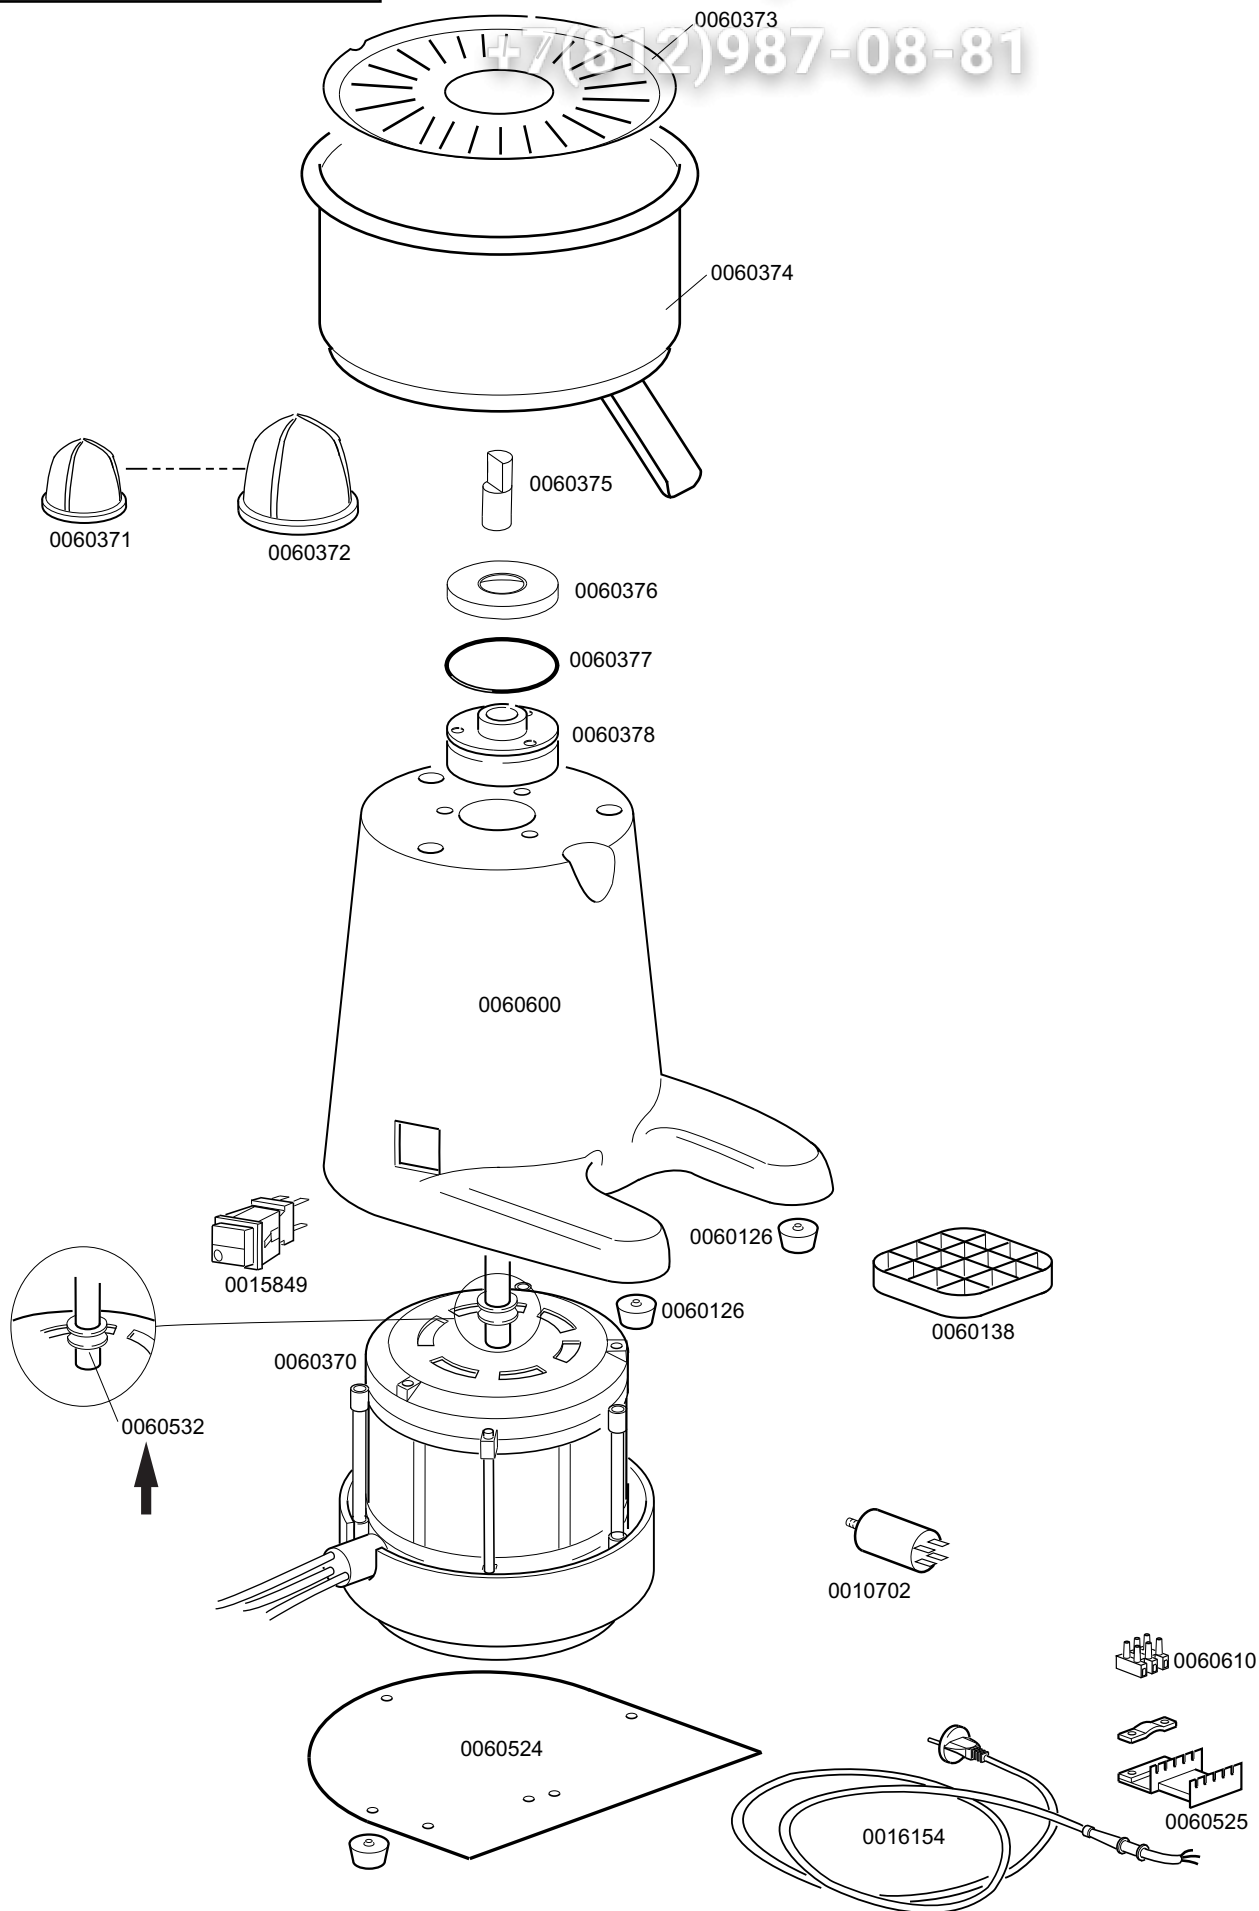

KROMO

**TABLE
KI5610**

**REV
03**

BK4

Зип Общепит

vsezip.ru

+7(812)987-08-81

FRUIT JUICE SQUEEZER BK4

Зип Общепит
vsezip.ru

TABLE
KI5610

CODE	DESCRIPTION	CODE	DESCRIPTION
0010702	5 Microfarad condenser		
0015849	Single switch green pilot lamp		
0016154	Power supply cable		
0060126	Rubber small foot		
0060138	Glasses holder		
0060370	Engine		
0060371	Small cone		
0060372	Big cone		
0060373	Stainless steel sieve		
0060374	Stainless steel small basing		
0060375	Cone shaft		
0060376	Support cover		
0060377	O-ring		
0060378	Container support		
0060524	Bottom protection		
0060525	Presscable		
0060532	V-ring NBR D-15		
0060600	Die-cast for work		
0060610	Terminal board		