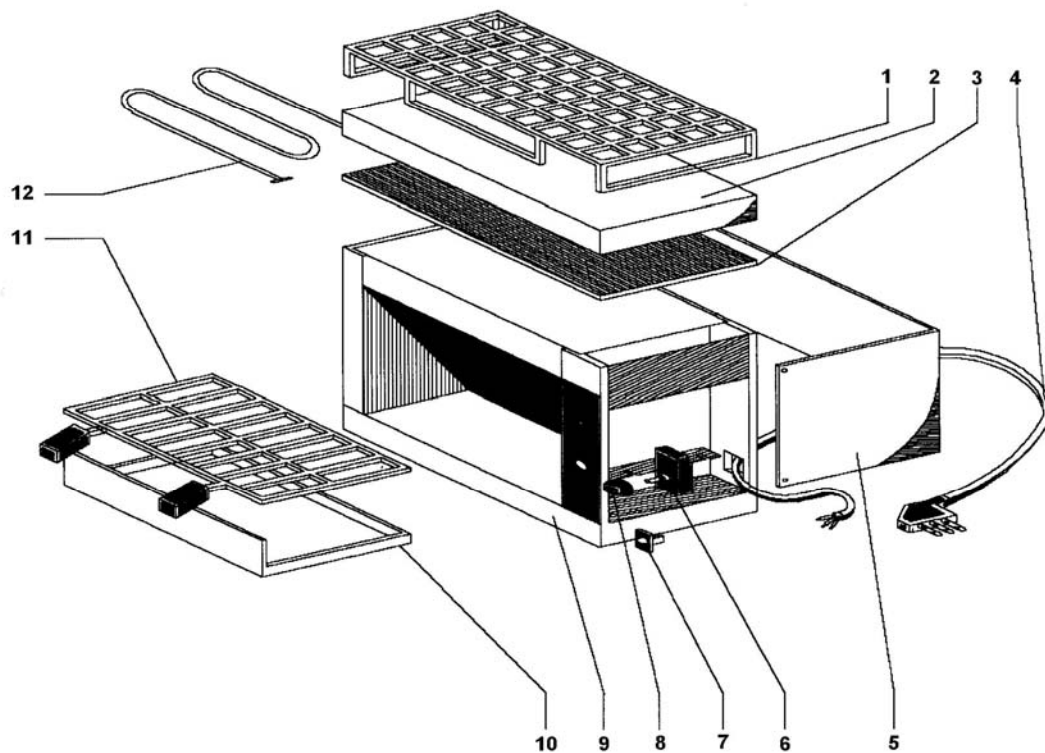

Зип Ощепит

vsezip.ru

Salamandra mod.SAL600

Salamander mod.SAL600 +7(812)987-08-81

SALAMANDRA MOD.SAL600IT
SALAMANDER MOD.SAL600

Rif No	Codice Code		Caratteristiche Characteristics	Descrizione Description	
1	CO1949			Griglia Grill	
2	CO1950			Copertura Covering	
3	CO1951			Isolante Insulating material	
4	SL1671		1Ph+N+Gnd	Cavo elettrico Electric cable	
5	CO1952			Copertura Covering	
6	CO1953	☺		Interruttore Switch	
7	CO1108		230V 2W	Lampada Lamp	
8	CO1954			Pomello Knob	
9	CO1955			Carcassa Housing	
10	CO1956			Cassetto Tray	
11	CO1957			Griglia Grill	
12	CO1279	☺	230V/1Ph/50-60Hz	Resistenza Resistance	