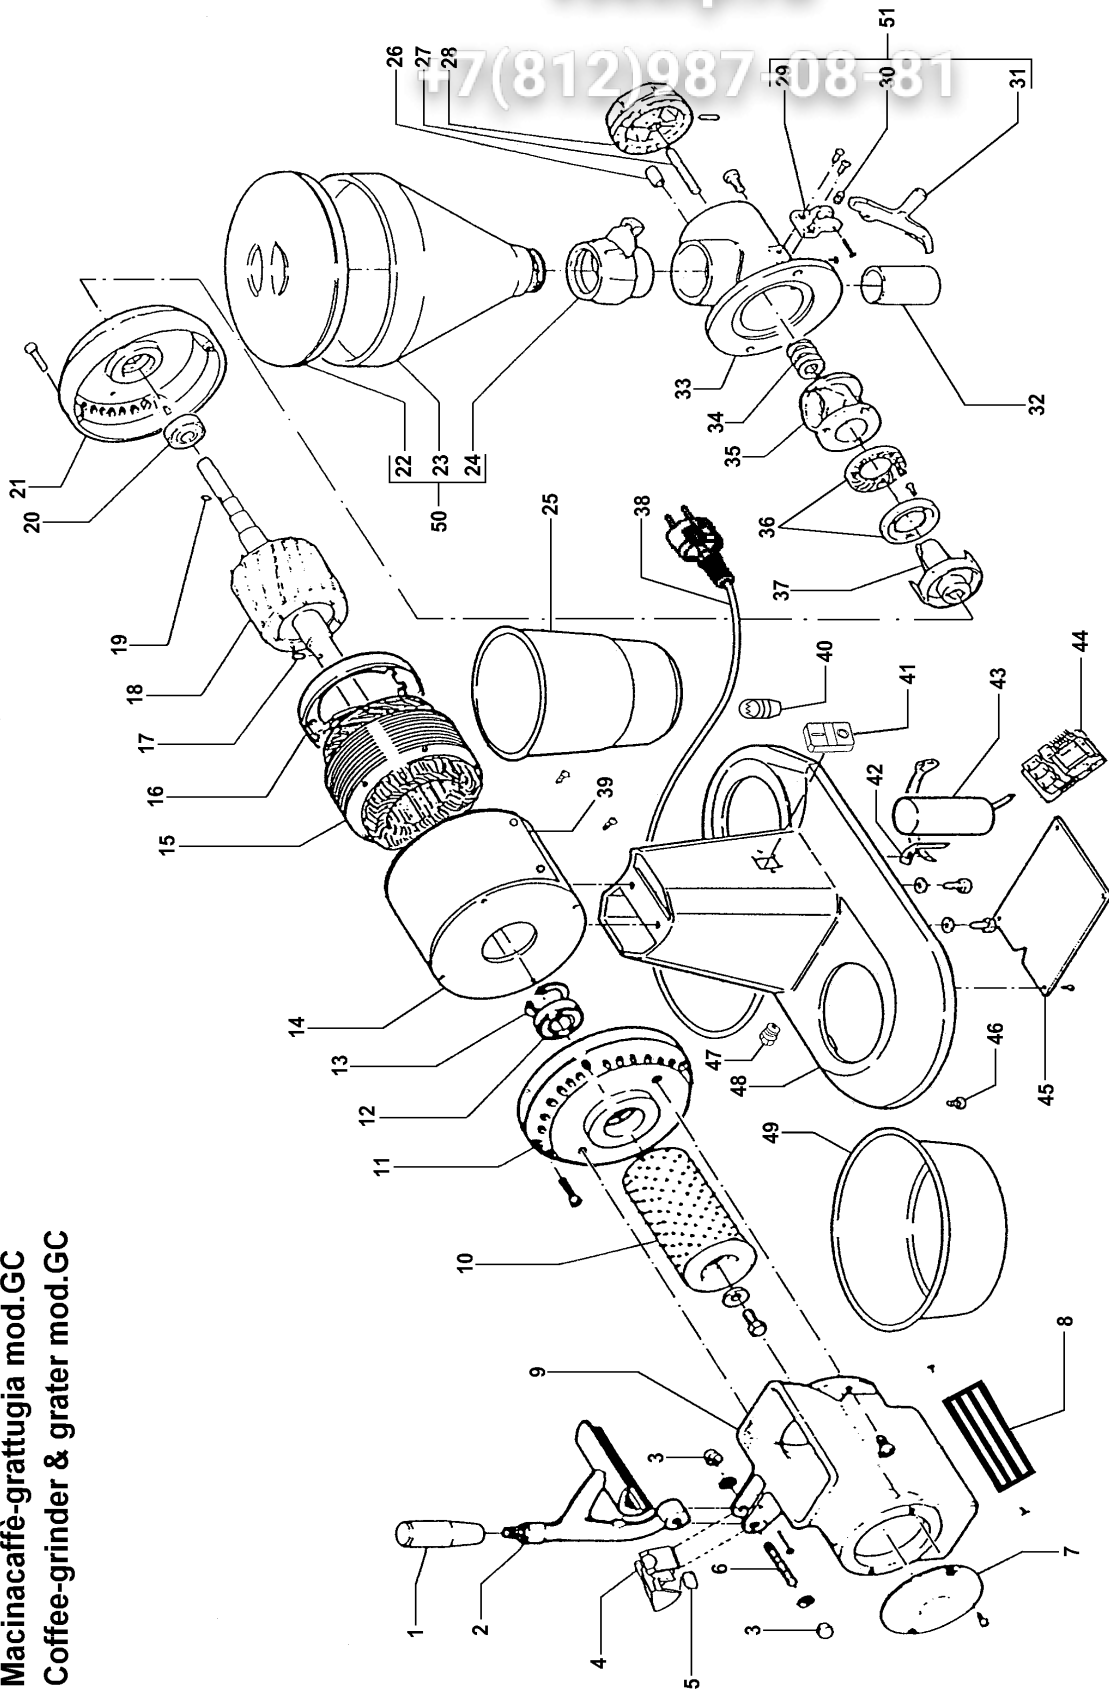

+7(812)987-08-81

Macinacaffè-grattugia mod.GC
Coffee-grinder & grater mod.GC

MACINACAFFE GRATER MOD.GC COFFEE-GRINDER & GRATER MOD.GC

Rif No	Codice Code	Caratteristiche Characteristics	Descrizione Description
1	SL0106		Impugnatura Grip
2	SL0201		Pressore Lever press
2	SL0107	01/09/99 f.p.(*)	Pressore Lever press
3	SL0108	M8	Dado Nut
4	SL0882		Supporto Support
5	SL0885		Micrinterruttore Microswitch
6	SL0258	M8x60	Prigioniero Stud
7	SL2833		Coperchio Cover
8	SL1452		Griglia Grid
9	SL0203		Bocca Casing
9	SL0112	01/09/99 f.p.(*)	Bocca Casing
10	SA5200		Rullo Roller
11	SL0117		Calotta Calotte
12	SL0118	6205 ZZ	Cuscinetto Bearing
13	SL0119	ø52	Seeger Seeger
14	SL0146		Carcassa Housing
14	SL0123	01/09/00 f.p.(*)	Carcassa Housing
15	SL0183	230-400V/3Ph/50Hz	Statore Stator
15	SL0122	230V/1Ph/50Hz	Statore Stator
16	SL0189	01/09/00 f.p.(*)	Protezione Protection
17	SL0121	ø5x10	Spina Pin
18	SA7700	230-400V/3Ph/50Hz	Rotore Rotor
18	SA7800	230V/1Ph/50Hz	Rotore Rotor
19	SL0763	ø4x8	Spina Pin
20	SL0126	6203 ZZ	Cuscinetto Bearing
21	SL0198		Calotta Calotte
22	SL0289		Coperchio Cover
23	SL0288		Contentitore Tank
24	SL0287		Supporto Support
25	SL0265		Recipiente Container
26	SL0286		Oliatore Oiler
27	SL0290		Prigioniero Stud
28	SL0284		Pomello Knob
29	SL0282		Supporto Support
30	SL0281		Molla Spring
31	SL0280		Grilletto Trigger
32	SL0278		Tubo Tube
33	SL0276		Bocchettone Sleeve
34	SL0275		Molla Spring
35	SL0274		Bocchettone Sleeve
36	SL0273		Coppia macine Grinder couple
37	SL0272		Elica Screw shaft
38	SL1841	3Ph+Gnd	Cavo elettrico Electric cable
38	SL1671	1Ph+N+Gnd	Cavo elettrico Electric cable
39	SL0181		Copertura Covering
40	SL1677	01/09/00 f.p.(*)	Lampada Lamp
40	SL1677	01/01/01 f.p.(*)	Lampada Lamp
40	SL2256	01/09/00 f.p.(*)	Lampada Lamp
41	SL0891		Pulsante Push button
42	SL0176		Staffa Bracket
43	SL0177	16µF	Condensatore Condenser
44	SL0516	230-400V/3Ph/50Hz	Scheda elettronica Electronic card
44	SL0516	01/01/01 f.p.(*)	Scheda elettronica Electronic card
45	SL0556	230V/1Ph/50Hz	Scheda elettronica Electronic card
44	SL0883	01/07/98 f.p.(*)	Scheda elettronica Electronic card
45	SL0264		Fondo Bottom
46	SL0133		Tappo Tap
47	SL1668	PG11	Pressacavo Cable clamp
48	SL0267		Base Base
49	SL0266		Recipiente Container
50	SA5800	Assembly	Contentitore Tank
51	SA6000	Assembly	Grilletto Trigger
////	SL1459	01/07/98 f.p.(*)	Freno motore Motor brake
////	SL1460	01/07/98 f.p.(*)	Ventola Fan
////	SL1461	01/07/98 f.p.(*)	Alimentatore Feeder