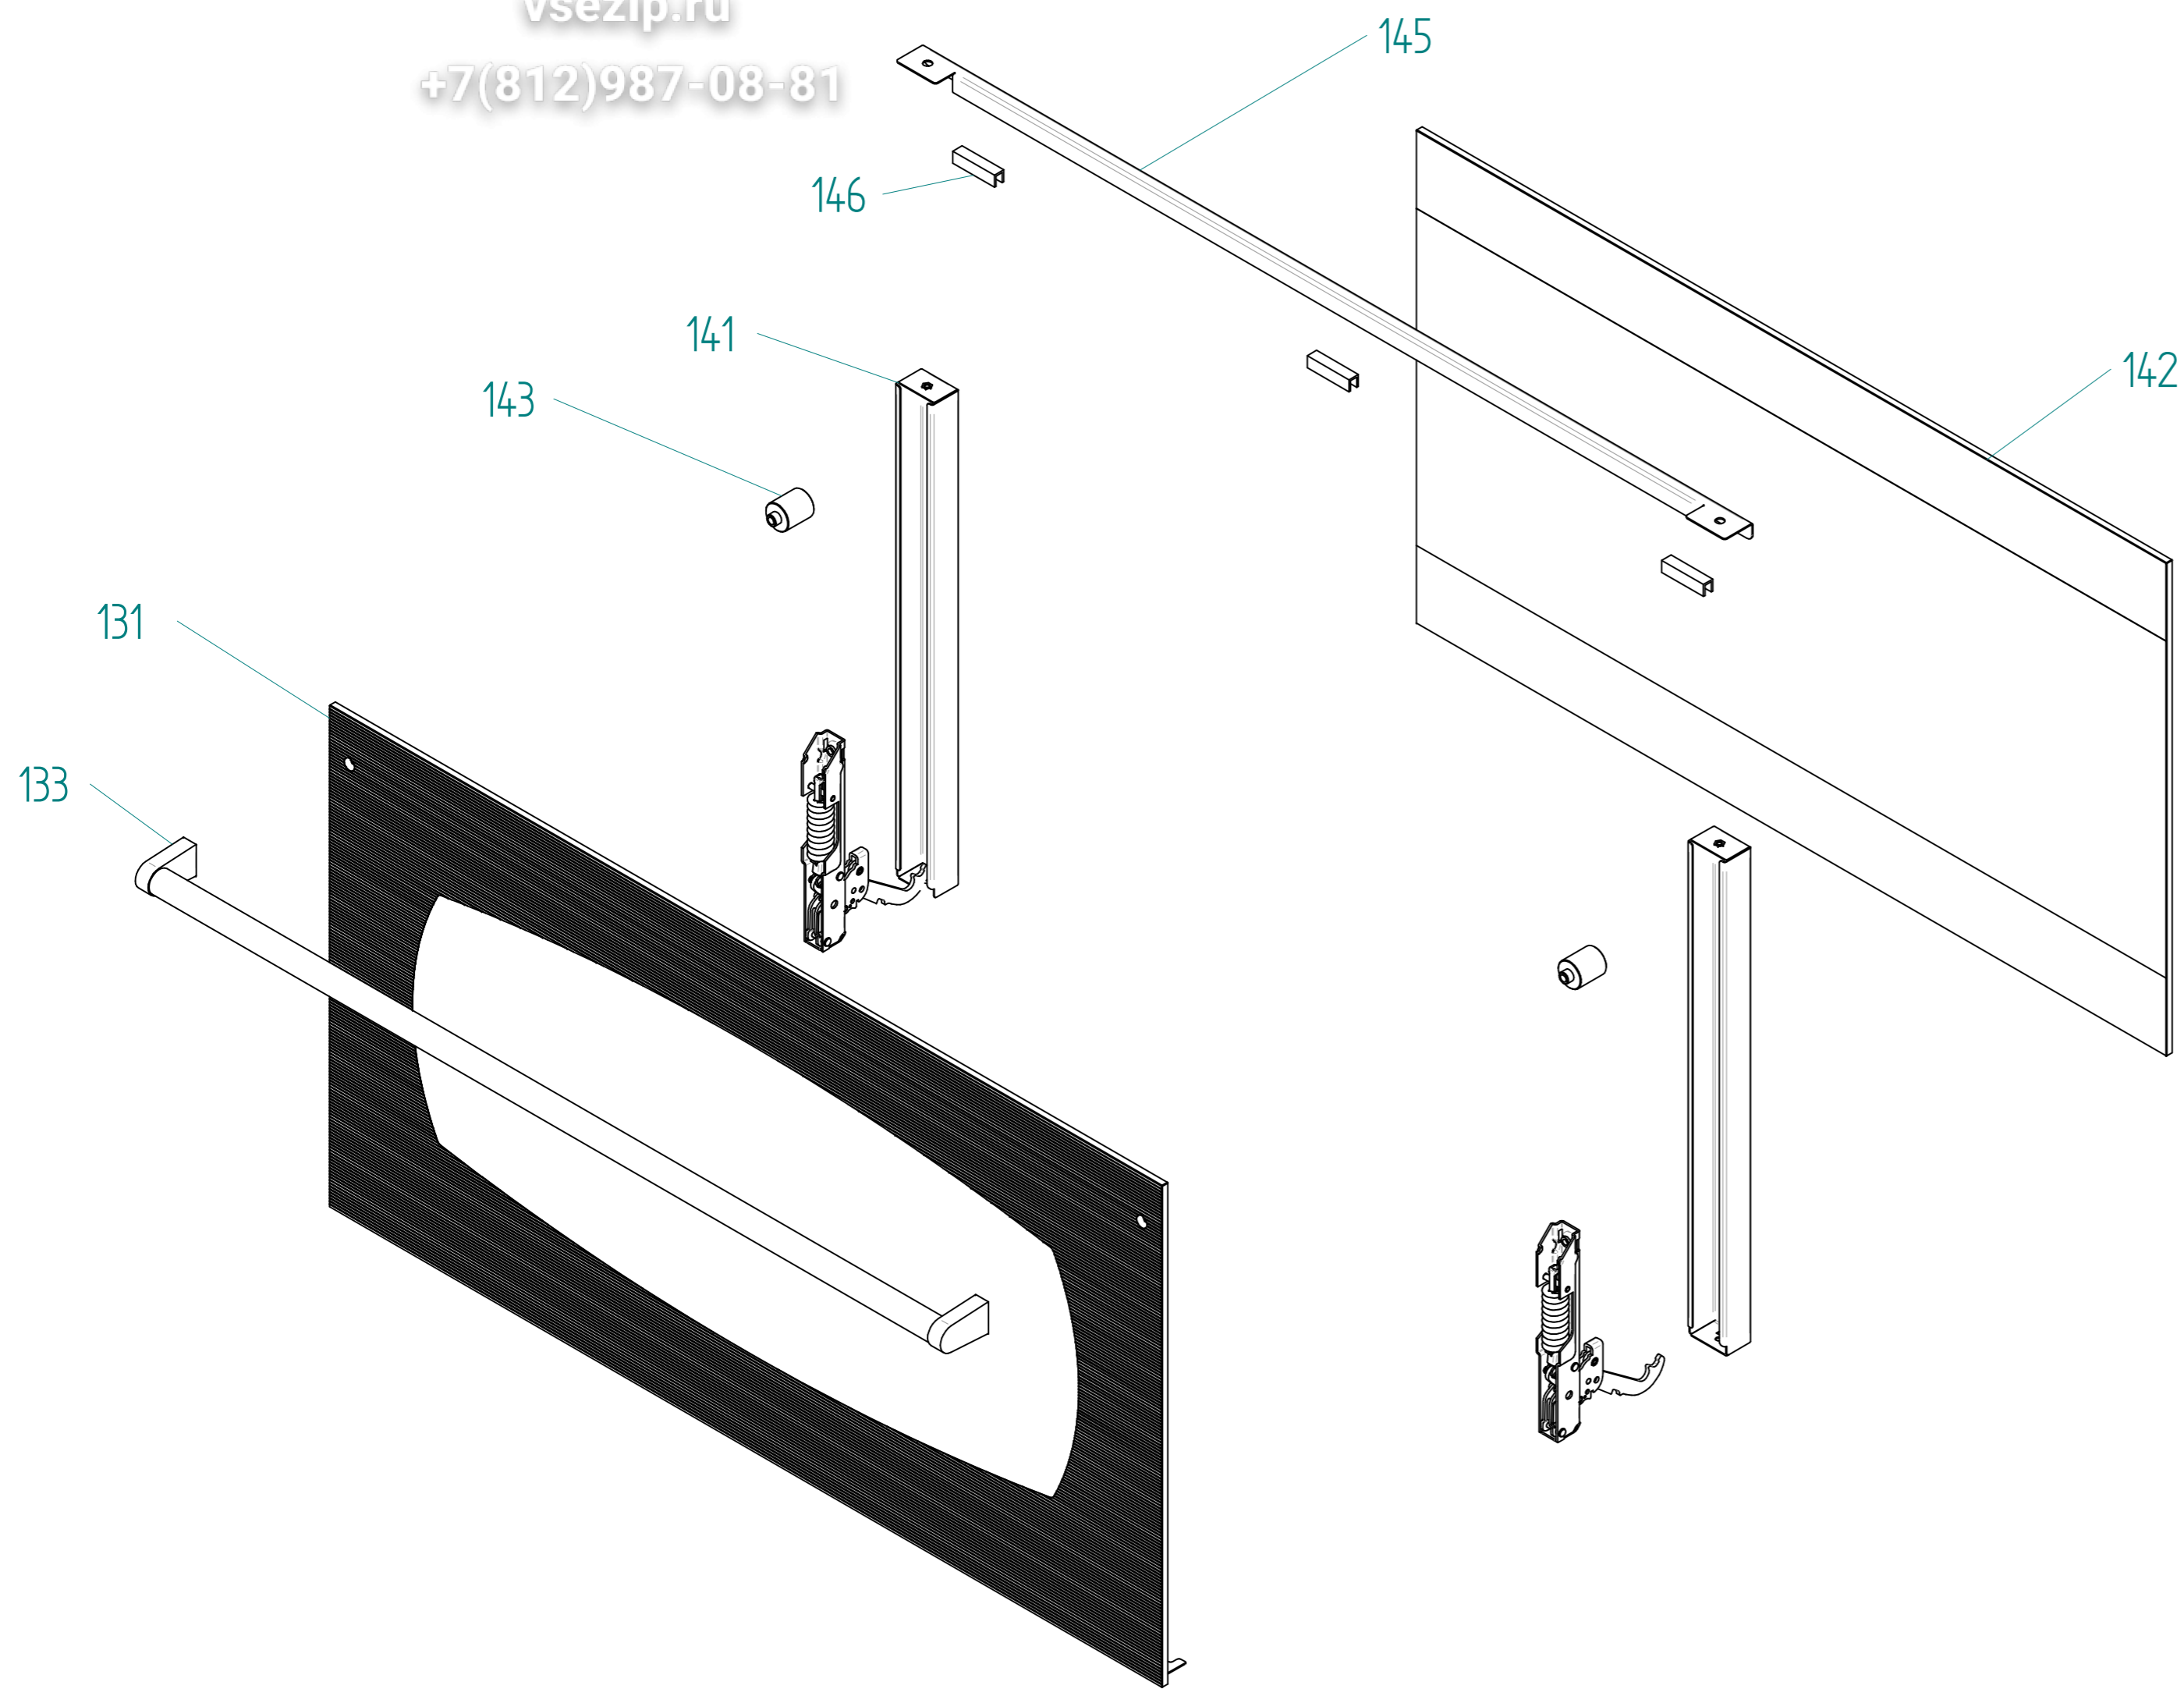

Зип Общежит
 vsezip.ru
 +7(812)987-08-81

TITLE	ESPLOSO CORPO FORNO P824RU	DESIGNER	Utente1
DATE OF VALIDITY	29/05/2012 - ...	OLD CODE	...
FILE		NEW CODE	P824RUJ24200_ESP_16-04-2013

Зип Общепит
 vsezip.ru
 +7(812)987-08-81