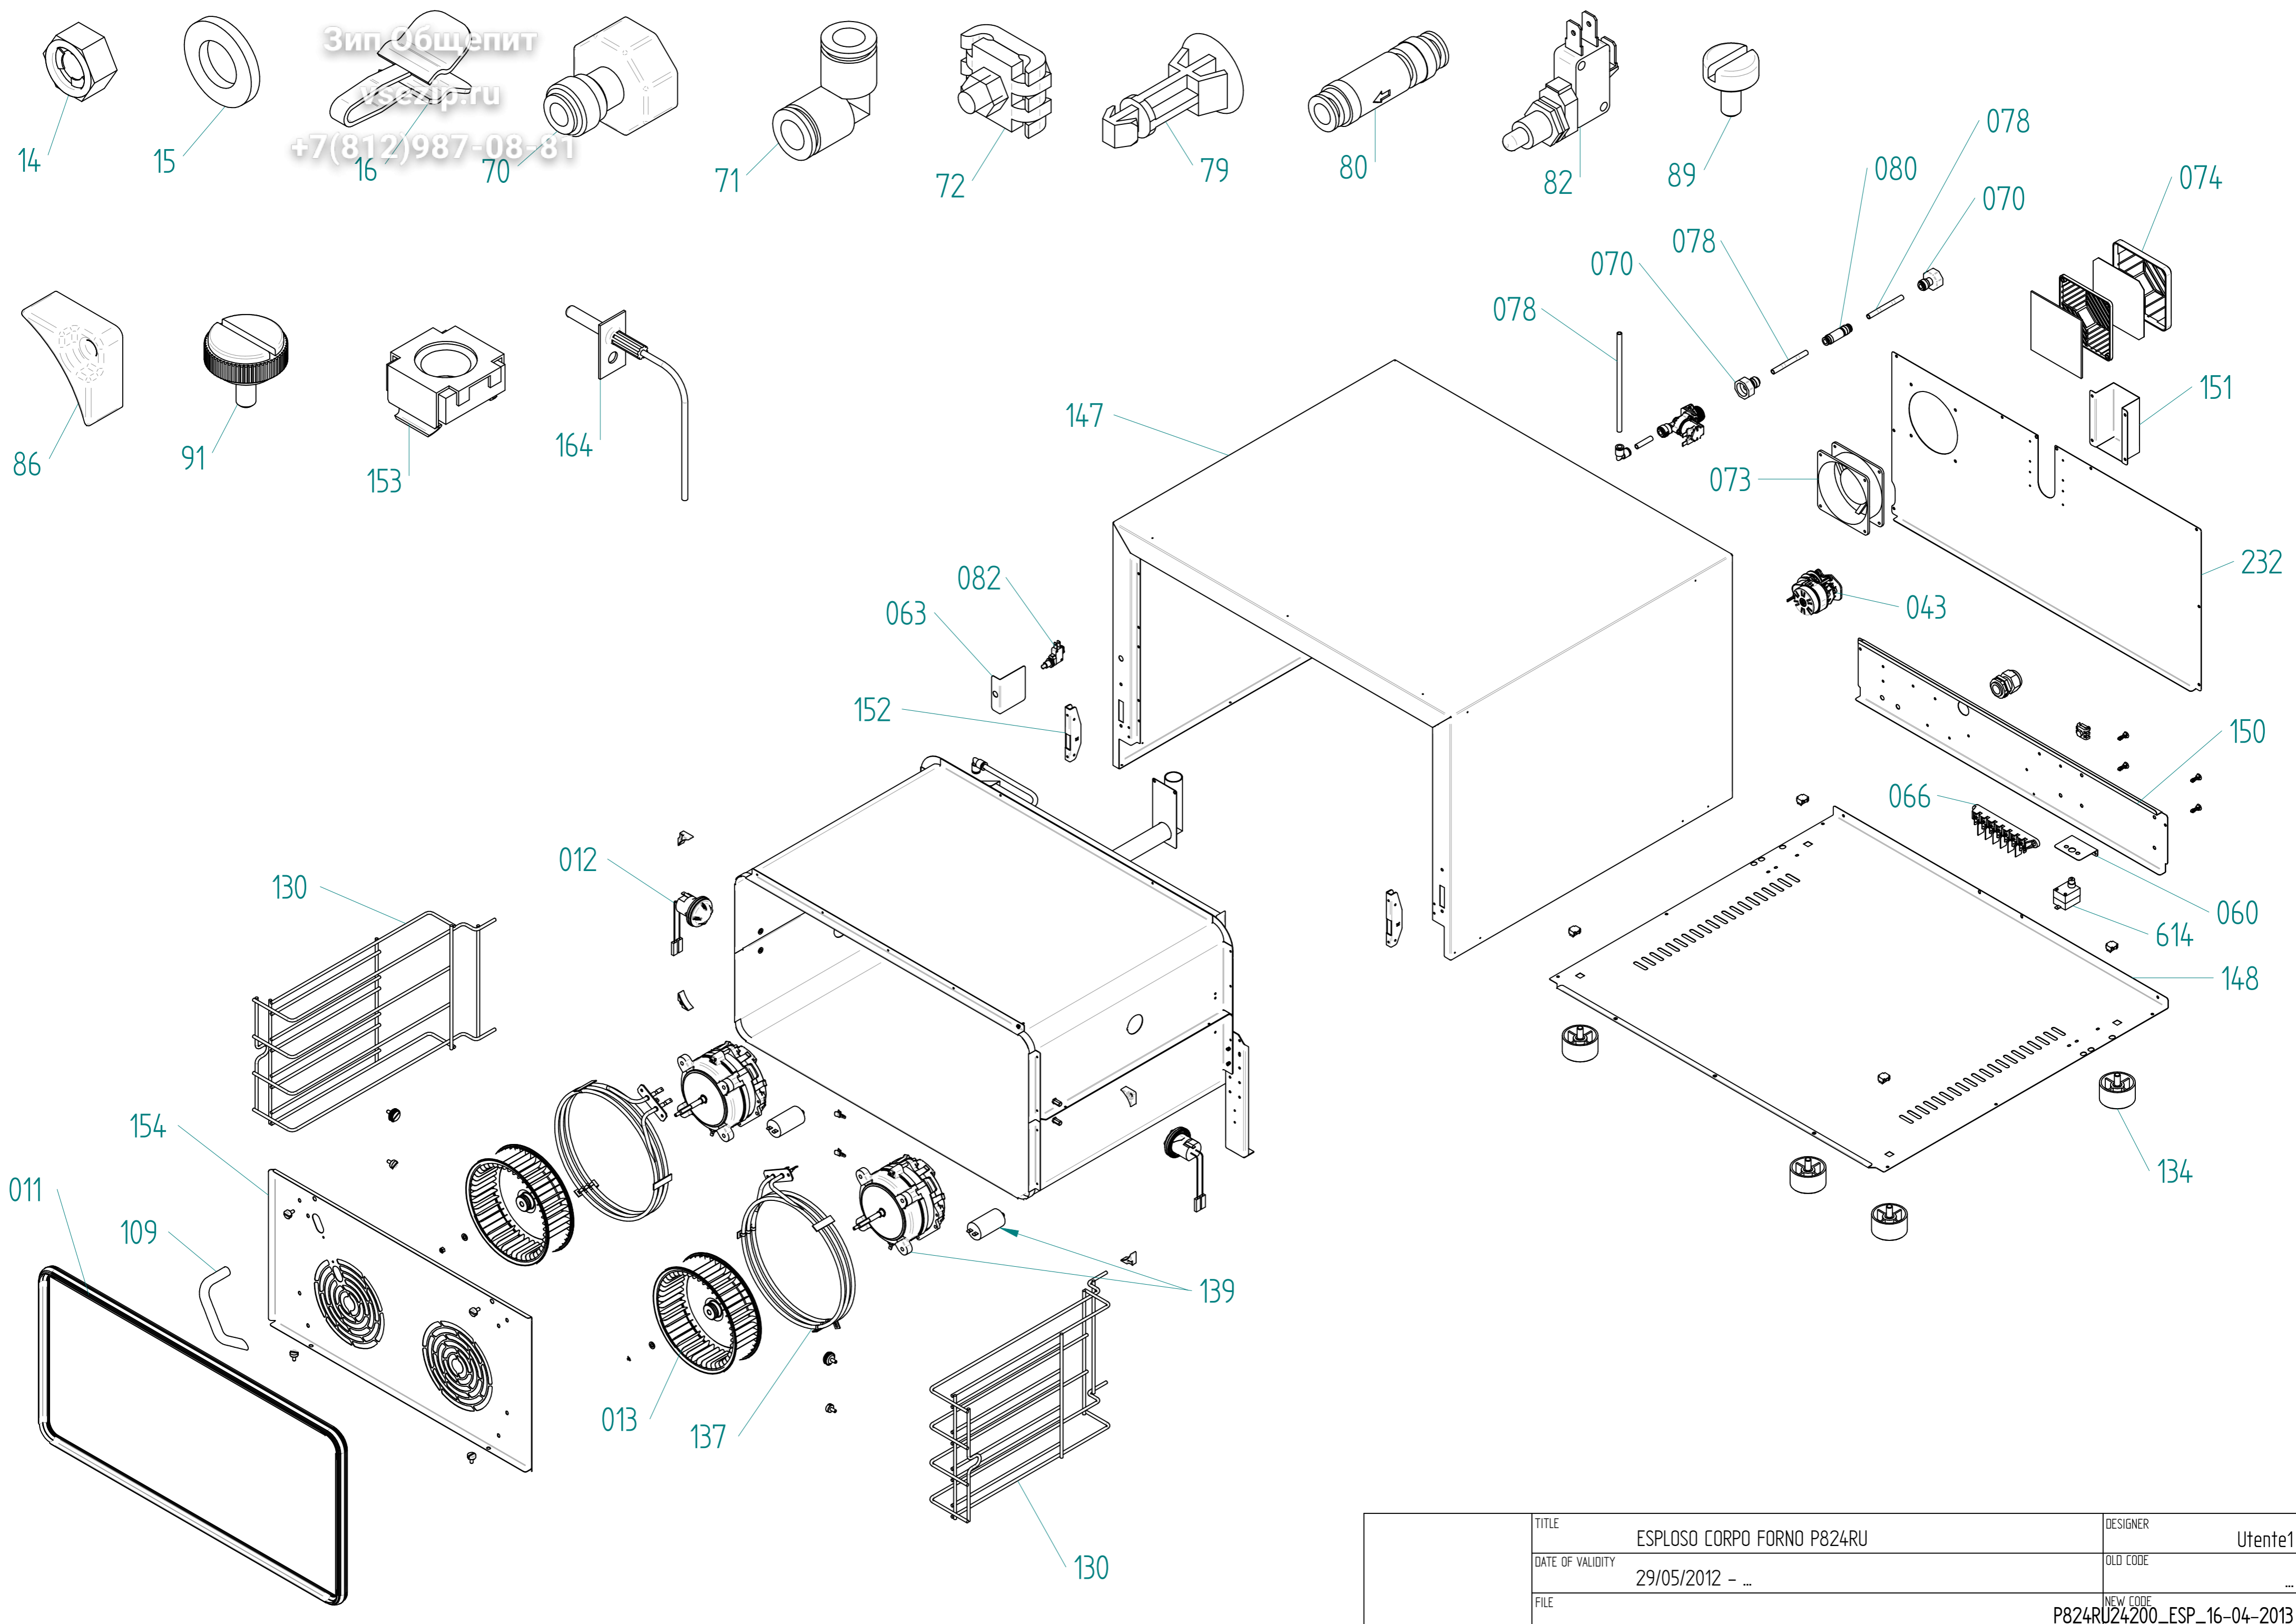

Зип Общежит
 vsezip.ru
 +7(812)987-08-81

TITLE	ESPLOSO CORPO FORNO P824RU	DESIGNER	Utente1
DATE OF VALIDITY	29/05/2012 - ...	OLD CODE	...
FILE		NEW CODE	P824RUJ24200_ESP_16-04-2013

Зип Общепит
 vsezip.ru
 +7(812)987-08-81

Зип Общепит

Componente / Fase	Descrizione	Note	UM	Durata / Quantità	Esploso
POR00045	ASS. PORTA COMPLETA 824 VET30045		PZ	1,00	23
VET00045	ASS.CRIST.ESTERNO 824 PIRON		PZ	1,00	38
VET30045	CRIST.RIGATO EST F RELEASE 02		PZ	1,00	
PRO30075	REGGI VETRO INF.8 F ELFA 3011		PZ	1,00	
SIL30002	SILICONE NERO HT CARTUCCIA CC.280		PZ	0,20	
VIT30047	VITE TSP+ M5X55 INOX		PZ	2,00	
VIT30015	VITE TSP+ M5X12 INOX		PZ	2,00	
VIT30037	VITE TSPEI M4X20 INOX		PZ	2,00	
VIT30006	VITE TCB+ 3.9X9.5 ZN		PZ	2,00	
PRO30088	PROF.LAT.PORTA FORNO 824/820/524/523 430		PZ	2,00	
PER30007	DISTANZIALE CRIST RELEASE 01		PZ	2,00	
CER30003	CER PORTA F.800 SP6 41015100 7424000005		PZ	2,00	3
PRO30087	PROF.A "C" ARR.VETRO INT PORTA 824/3/820		PZ	1,00	
GUA30004	PROFILO MATR.3812 THERMIC- 60/T NERO		MT	0,12	
MAG30043	ASS. MANIGLIA I=760 TEST. PLA + TUB INOX		PZ	1,00	16
TUB30083	TUBO MANIGLIA I=760 L=747 INOX		PZ	1,00	
TES00001	TESTATA MANIGLIA 00064530002900		PZ	2,00	
VET30081	CRIST.INT. SP.6MM 824 B.E.		PZ	1,00	39
MUF30031	ASS.MUFFOLA 824F RELEASE 02		PZ	1,00	
PIA30043	PIASTRINA SILIC FO RELEASE 01		PZ	2,00	
TUB30026	TUBO UMIDIFICATC RELEASE 03		PZ	1,00	
LAM00003	PORTLAM-ALG G9,230V,40W,GUA +ORING+VETRO		PZ	2,00	
VEN30005	VEN.V200X61 UN F8 45 P/D F.IMB VE14582		PZ	2,00	
LAN30018	LANA VET. FONDO 824RU EUROVER 2000 TELA		PZ	1,00	
LAN30022	LANA VET.FASCIA 800/824 EUROVER 2000 TE		PZ	1,00	
CAB30029	KIT IMP X COLL LAN RELEASE 01		PZ	2,00	
MOL30001	MOLLA DI TRAZ.FILO PREZINC.0.8 A DIS.		PZ	10,00	
SIL30002	SILICONE NERO HT CARTUCCIA CC.280		PZ	0,30	
SUP30152	SUPPORTO BULBO TERMOSTATO SICUREZZA		PZ	1,00	
RAC30003	RACC. DA 8 A 90° PM0308E		PZ	1,00	
RES30010	RESIST.CIRC.3SP Ø236 3000W 1GIK3N559		PZ	2,00	
SUP30112	SUPP POSTER.MUFI RELEASE 05		PZ	2,00	