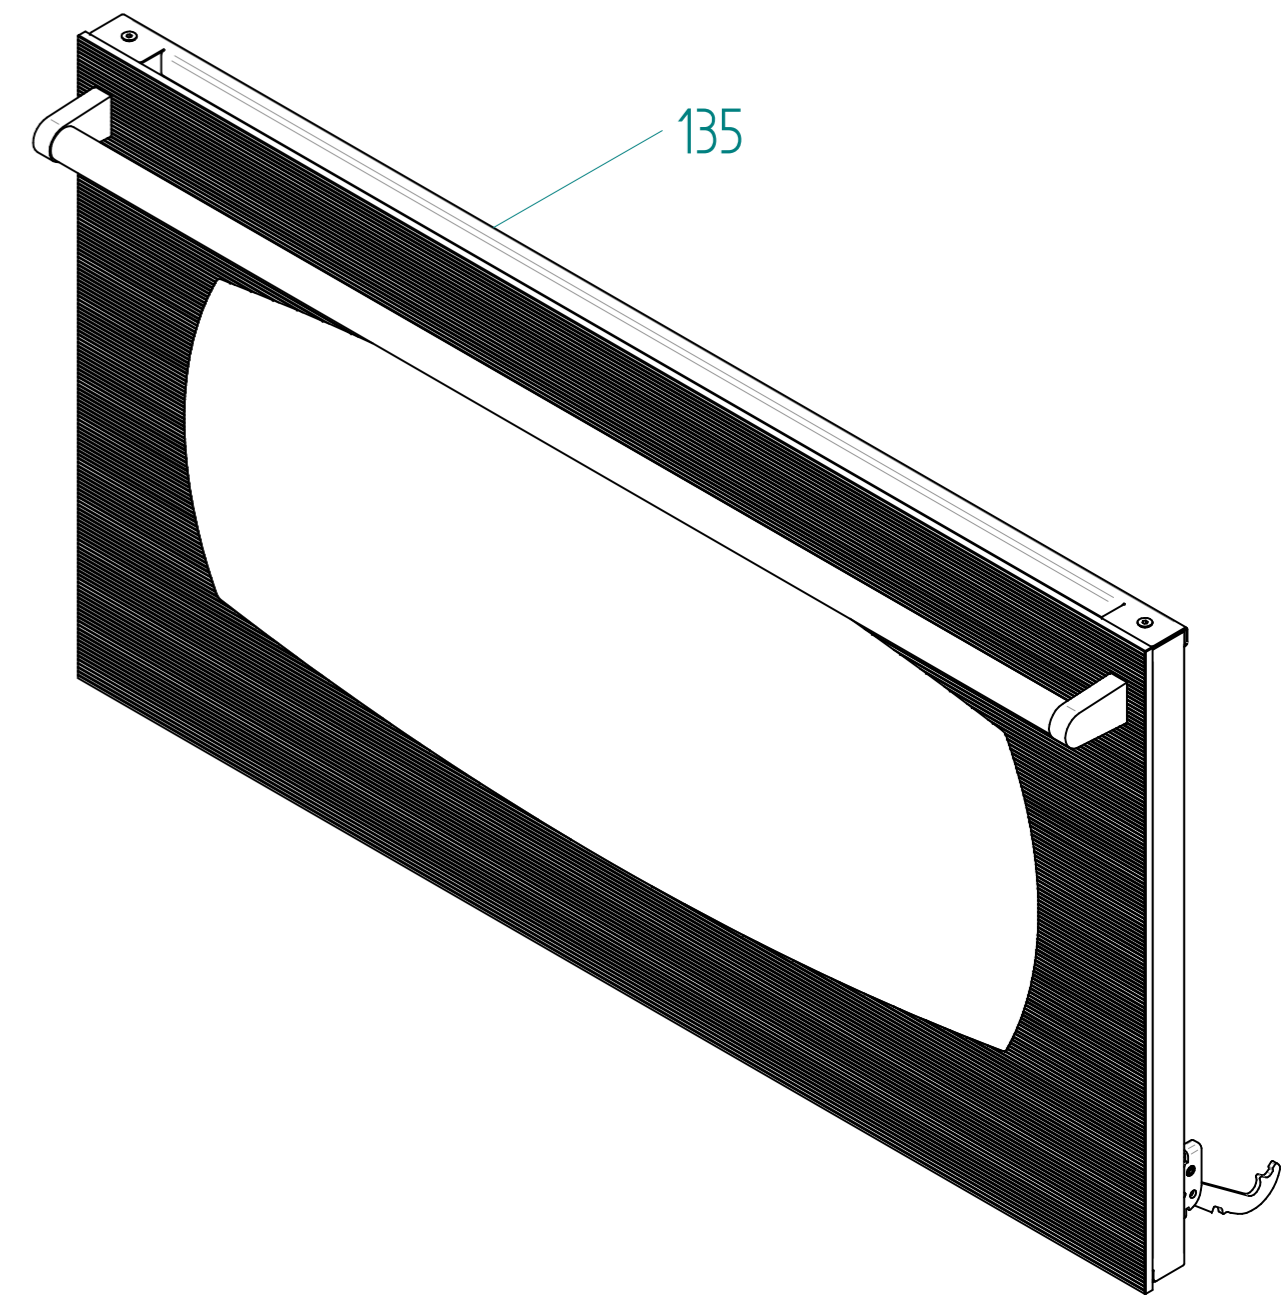

Зип Общепит
vsezip.ru
+7(812)987-08-81

TITLE	ESPLOSO CORPO FORNO P824RU	DESIGNER	Utente1
DATE OF VALIDITY	29/05/2012 - ...	OLD CODE	...
FILE	NEW CODE		P824RUJ24200_ESP_16-04-2013 0