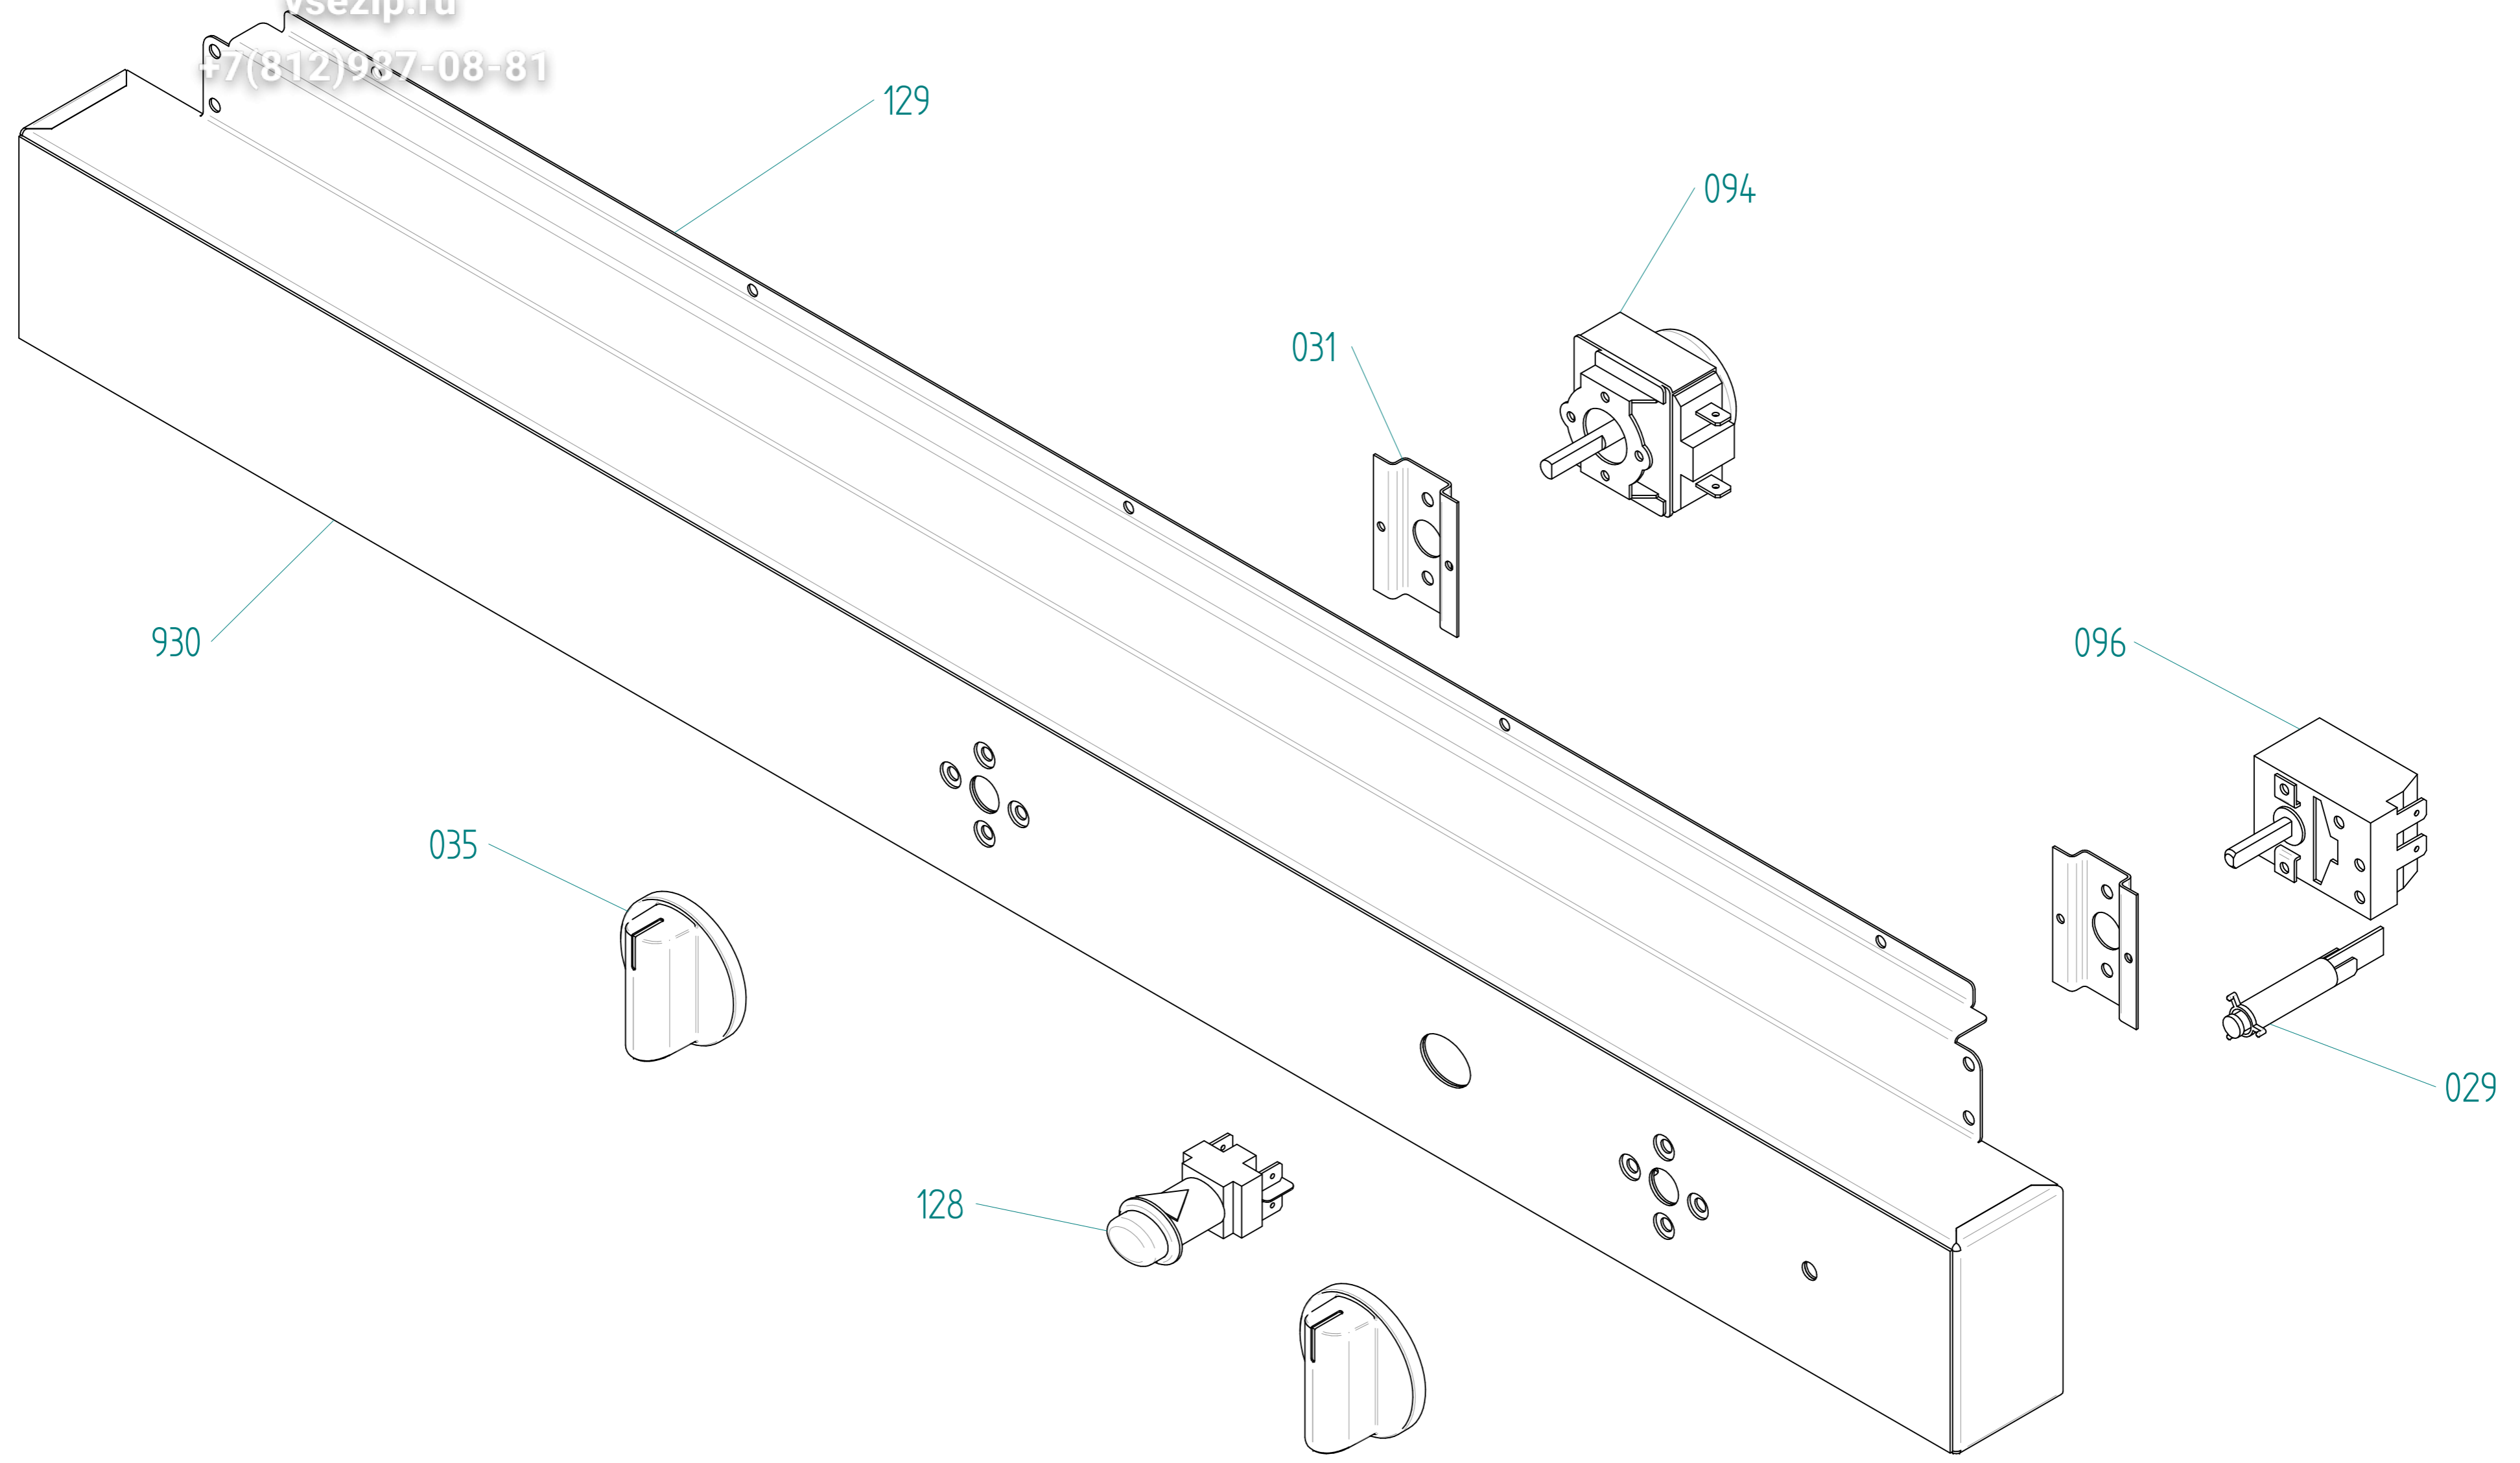

Зип Общежит

vsezip.ru

+7(812)987-08-81

TITLE	ESPLOSO CORPO FORNO P824RU	DESIGNER	Utente1
DATE OF VALIDITY	29/05/2012 - ...	OLD CODE	...
FILE	NEW CODE		P824RUJ24200_ESP_16-04-2013 0