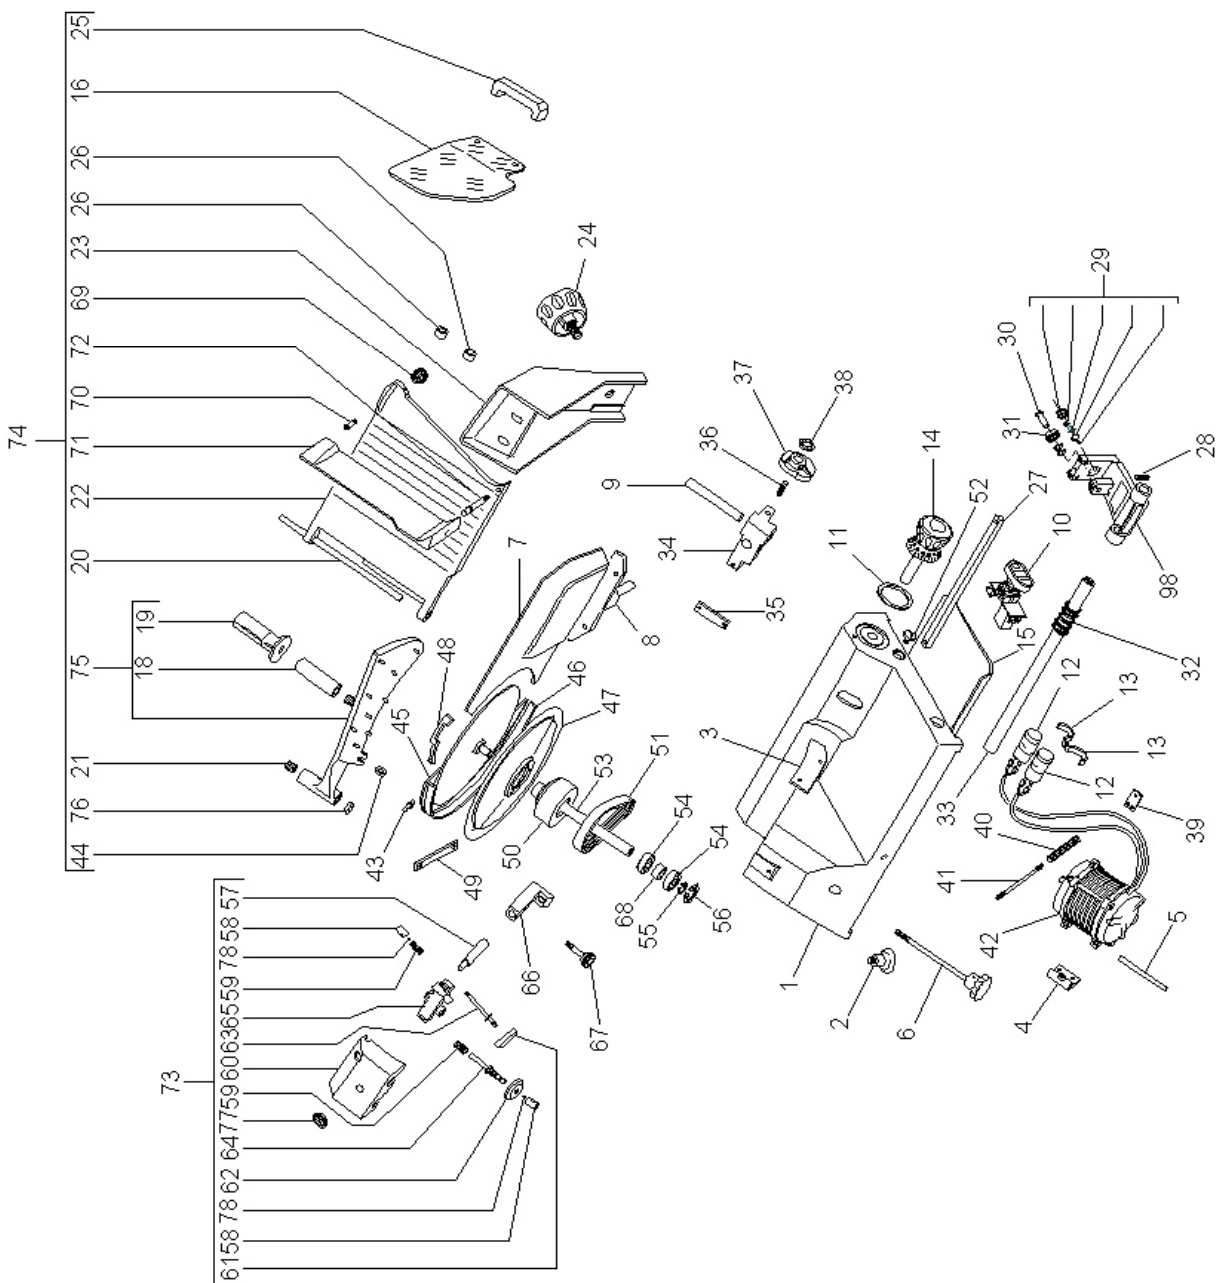

vsezip.ru

+7(812)987-08-81

Without CE norms

Pos. Ref.	Codice Code	Caratteristiche Features	Description
1	CO4072		Base
2	CO4005	●	Piedino
3	CO4073		Protezione
6	CO4074	●	Tirante
7	CO4075	(H350)	Vela
7	CO4495	(H370)	Vela
8	CO4076		Supporto
9	CO4077		Perno
10	CO3924	● 400V/3Ph/50-60Hz	Pulsante con scheda
10	CO3923	● 230V/1Ph/50-60Hz	Pulsante con scheda
12	CO5041	6,3μF	Condensatore
13	CO3943		Staffa
14	CO4046		Pomello
15	CO4078		Fondo
16	CO4079		Protezione
17	CO0453		Pressamerce
18	CO3948		Distanziale
19	CO4016	●	Maniglia
20	CO4081		Asta
21	CO4082		Molla
22	CO4083		Piatto
23	CO4084		Supporto
24	CO4053		Pomello
25	CO3959		Maniglia
26	CO4039		Distanziale
27	CO4085		Barra
28	CO3962	M8	Grano
29	CO5074		Kit blocco-vela
30	CO3964		Perno
31	CO4680	626 ZZ	Cuscinetto
32	CO4056		Molla
33	CO4086		Albero
34	CO4087		Supporto
35	CO4088		Piastra
36	CO3971		Perno
37	CO4061		Camma
38	CO4062		Rosetta
39	CO3973		Piastra
40	CO3974		Molla
41	CO3975		Tirante
42	CO4145	230V/1Ph/50-60Hz	Motore
42	CO4063	01/01/02 f.p.(*)	Motore
42	CO4144	400V/3Ph/50-60Hz	Motore
42	CO4064	01/01/02 f.p.(*)	Motore
43	CO3978		Perno
44	CO4089		Ruota
45	CO4090	(H350)	Coprilama
45	CO4496	(H370)	Coprilama
46	CO4091	(H350)	Anello
46	CO4497	(H370)	Anello
47	CO2763	(H350)	Lama
47	CO2764	(H370)	Lama
48	CO4093	(H350)	Protezione
48	CO4557	(H370)	Protezione
49	CO4094	(H350)	Piastra
49	CO4558	(H370)	Piastra
50	CO3085		Puleggia
51	CO3193	● TB2.34 360x12	Cinghia
52	CO3991		Vite
53	CO4854		Perno
54	SL0073	6004 ZZ	Cuscinetto
55	SL0075	ø20	Seeger
56	SL2056	ø42	Seeger
57	CO3995		Perno
58	CO3996		Pulsante mola
59	CO3997		Molla
60	CO3998		Copertura
61	CO3901	●	Mola affilatura
62	CO3900	●	Mola sbavatura
63	CO3999		Perno
64	CO4000		Perno