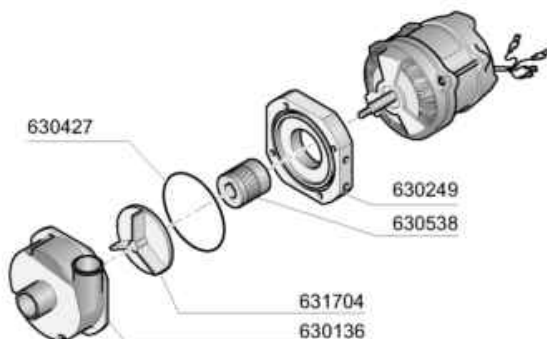

+7(812)987-08-81

09 - 2015 | M. S.

vsezip.ru

+7(812)987-08-81

vsezip.ru

Risciacquo - Rinse - Rincage - Nachspülpumpe - Aclarado

+7(812)987-08-81

GE 605 /805/1005

Lavaggio - Wash - Lavage - Waschpumpe - Lavado

GE 605 /805/1005

05 - 2013 M. S.