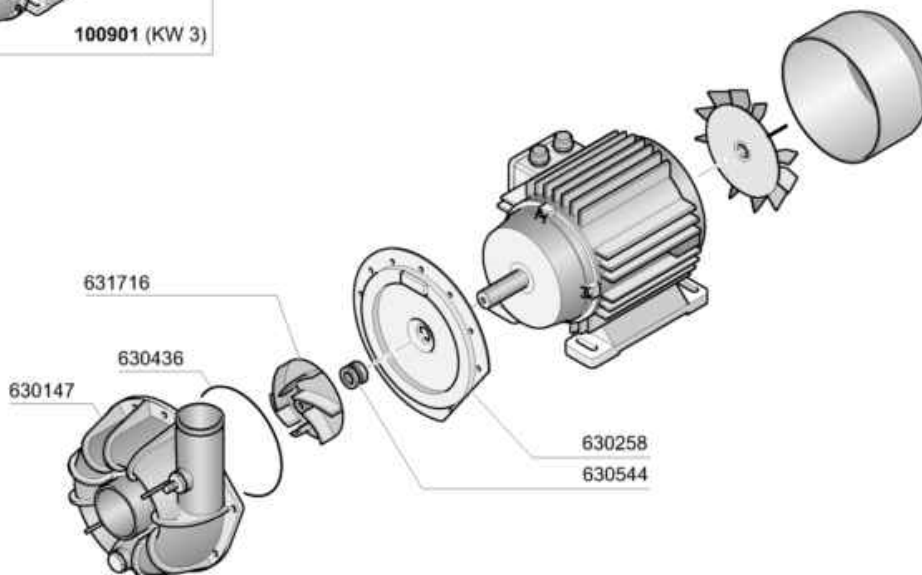

+7(812)987-08-81

09 - 2015 | M. S.

vsezip.ru

+7(812)987-08-81

vsezip.ru

Risciacquo - Rinse - Rincage - Nachspülpumpe - Aclarado

+7(812)987-08-81

GE 605 /805/1005

Lavaggio - Wash - Lavage - Waschpumpe - Lavado

GE 605 /805/1005

05 - 2013 M. S.