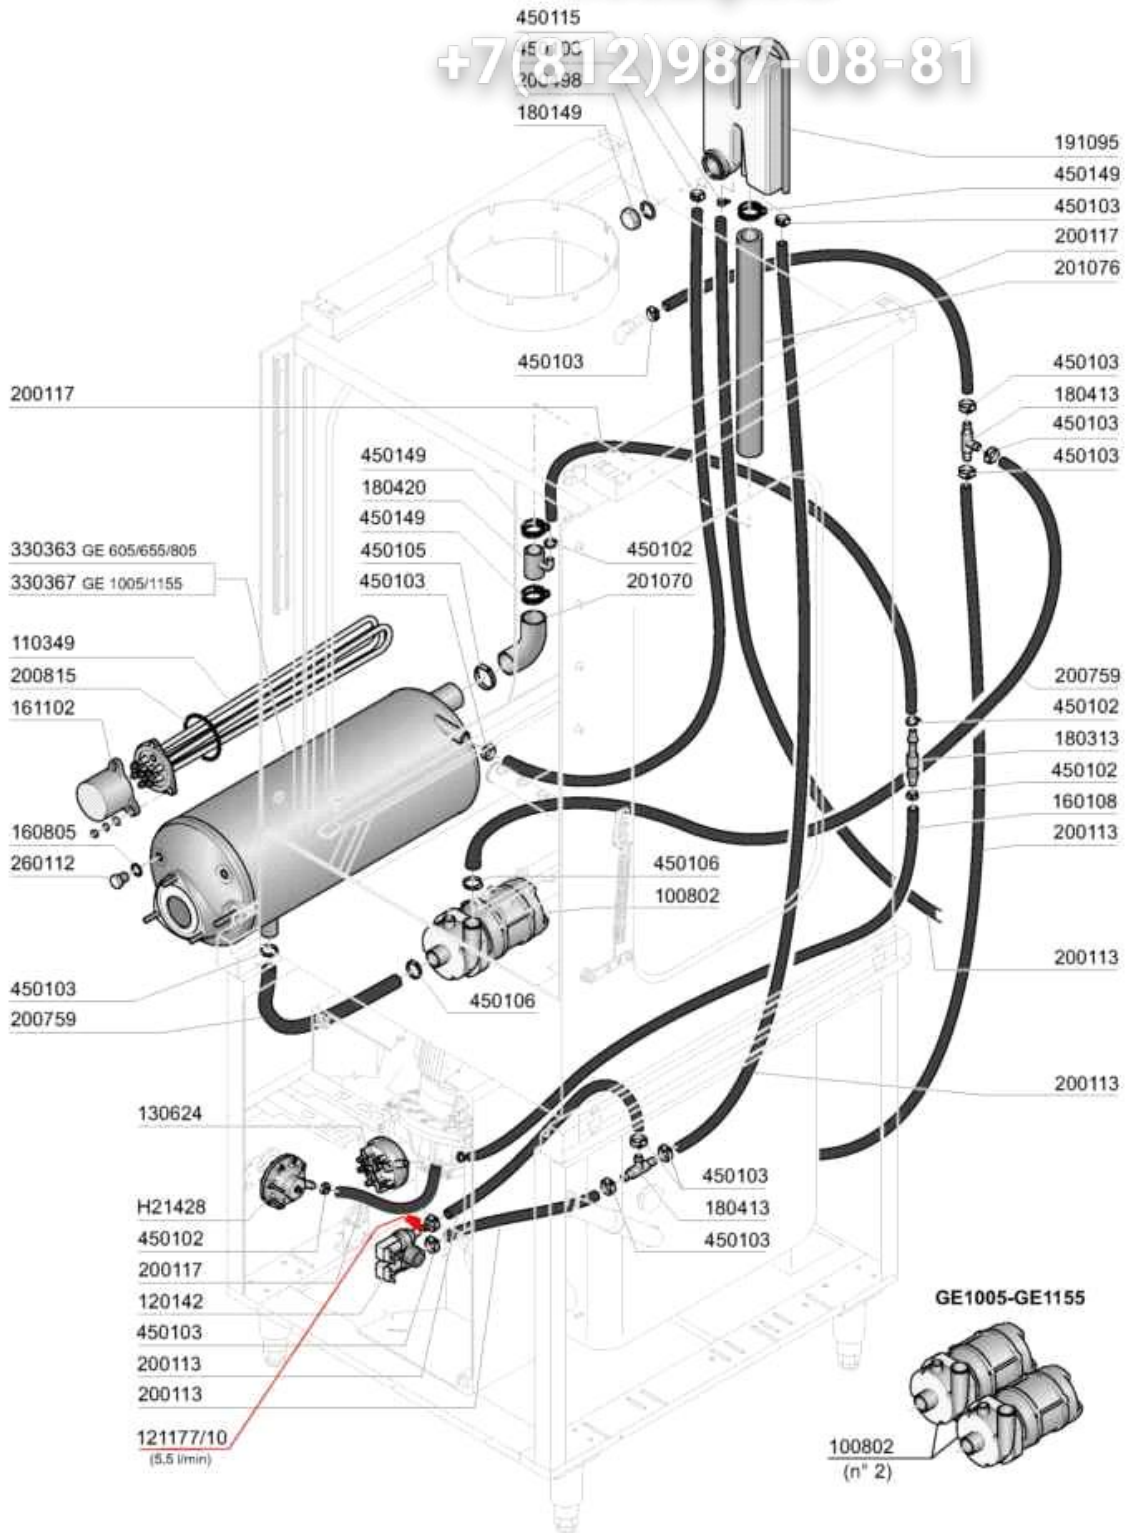

-
- 1 Karosserie
 - 2 Türbestandteile
 - 3 Obere Spül- und Klarspülarme
 - 4 Untere Spül- und Klarspülarme
 - 5 Tank
 - 6 Waschpumpe
 - 7 Nachspülgruppe
 - 8 E-Tafel
 - 9 Pumpen

vsezip.ru

+7(812)987-08-81

+7(812)987-08-81

09 - 2015 | M. S.

vsezip.ru

+7(812)987-08-81

vsezip.ru

Risciacquo - Rinse - Rincage - Nachspülpumpe - Aclarado

+7(812)987-08-81

GE 605 /805/1005

Lavaggio - Wash - Lavage - Waschpumpe - Lavado

GE 605 /805/1005

05 - 2013 M. S.