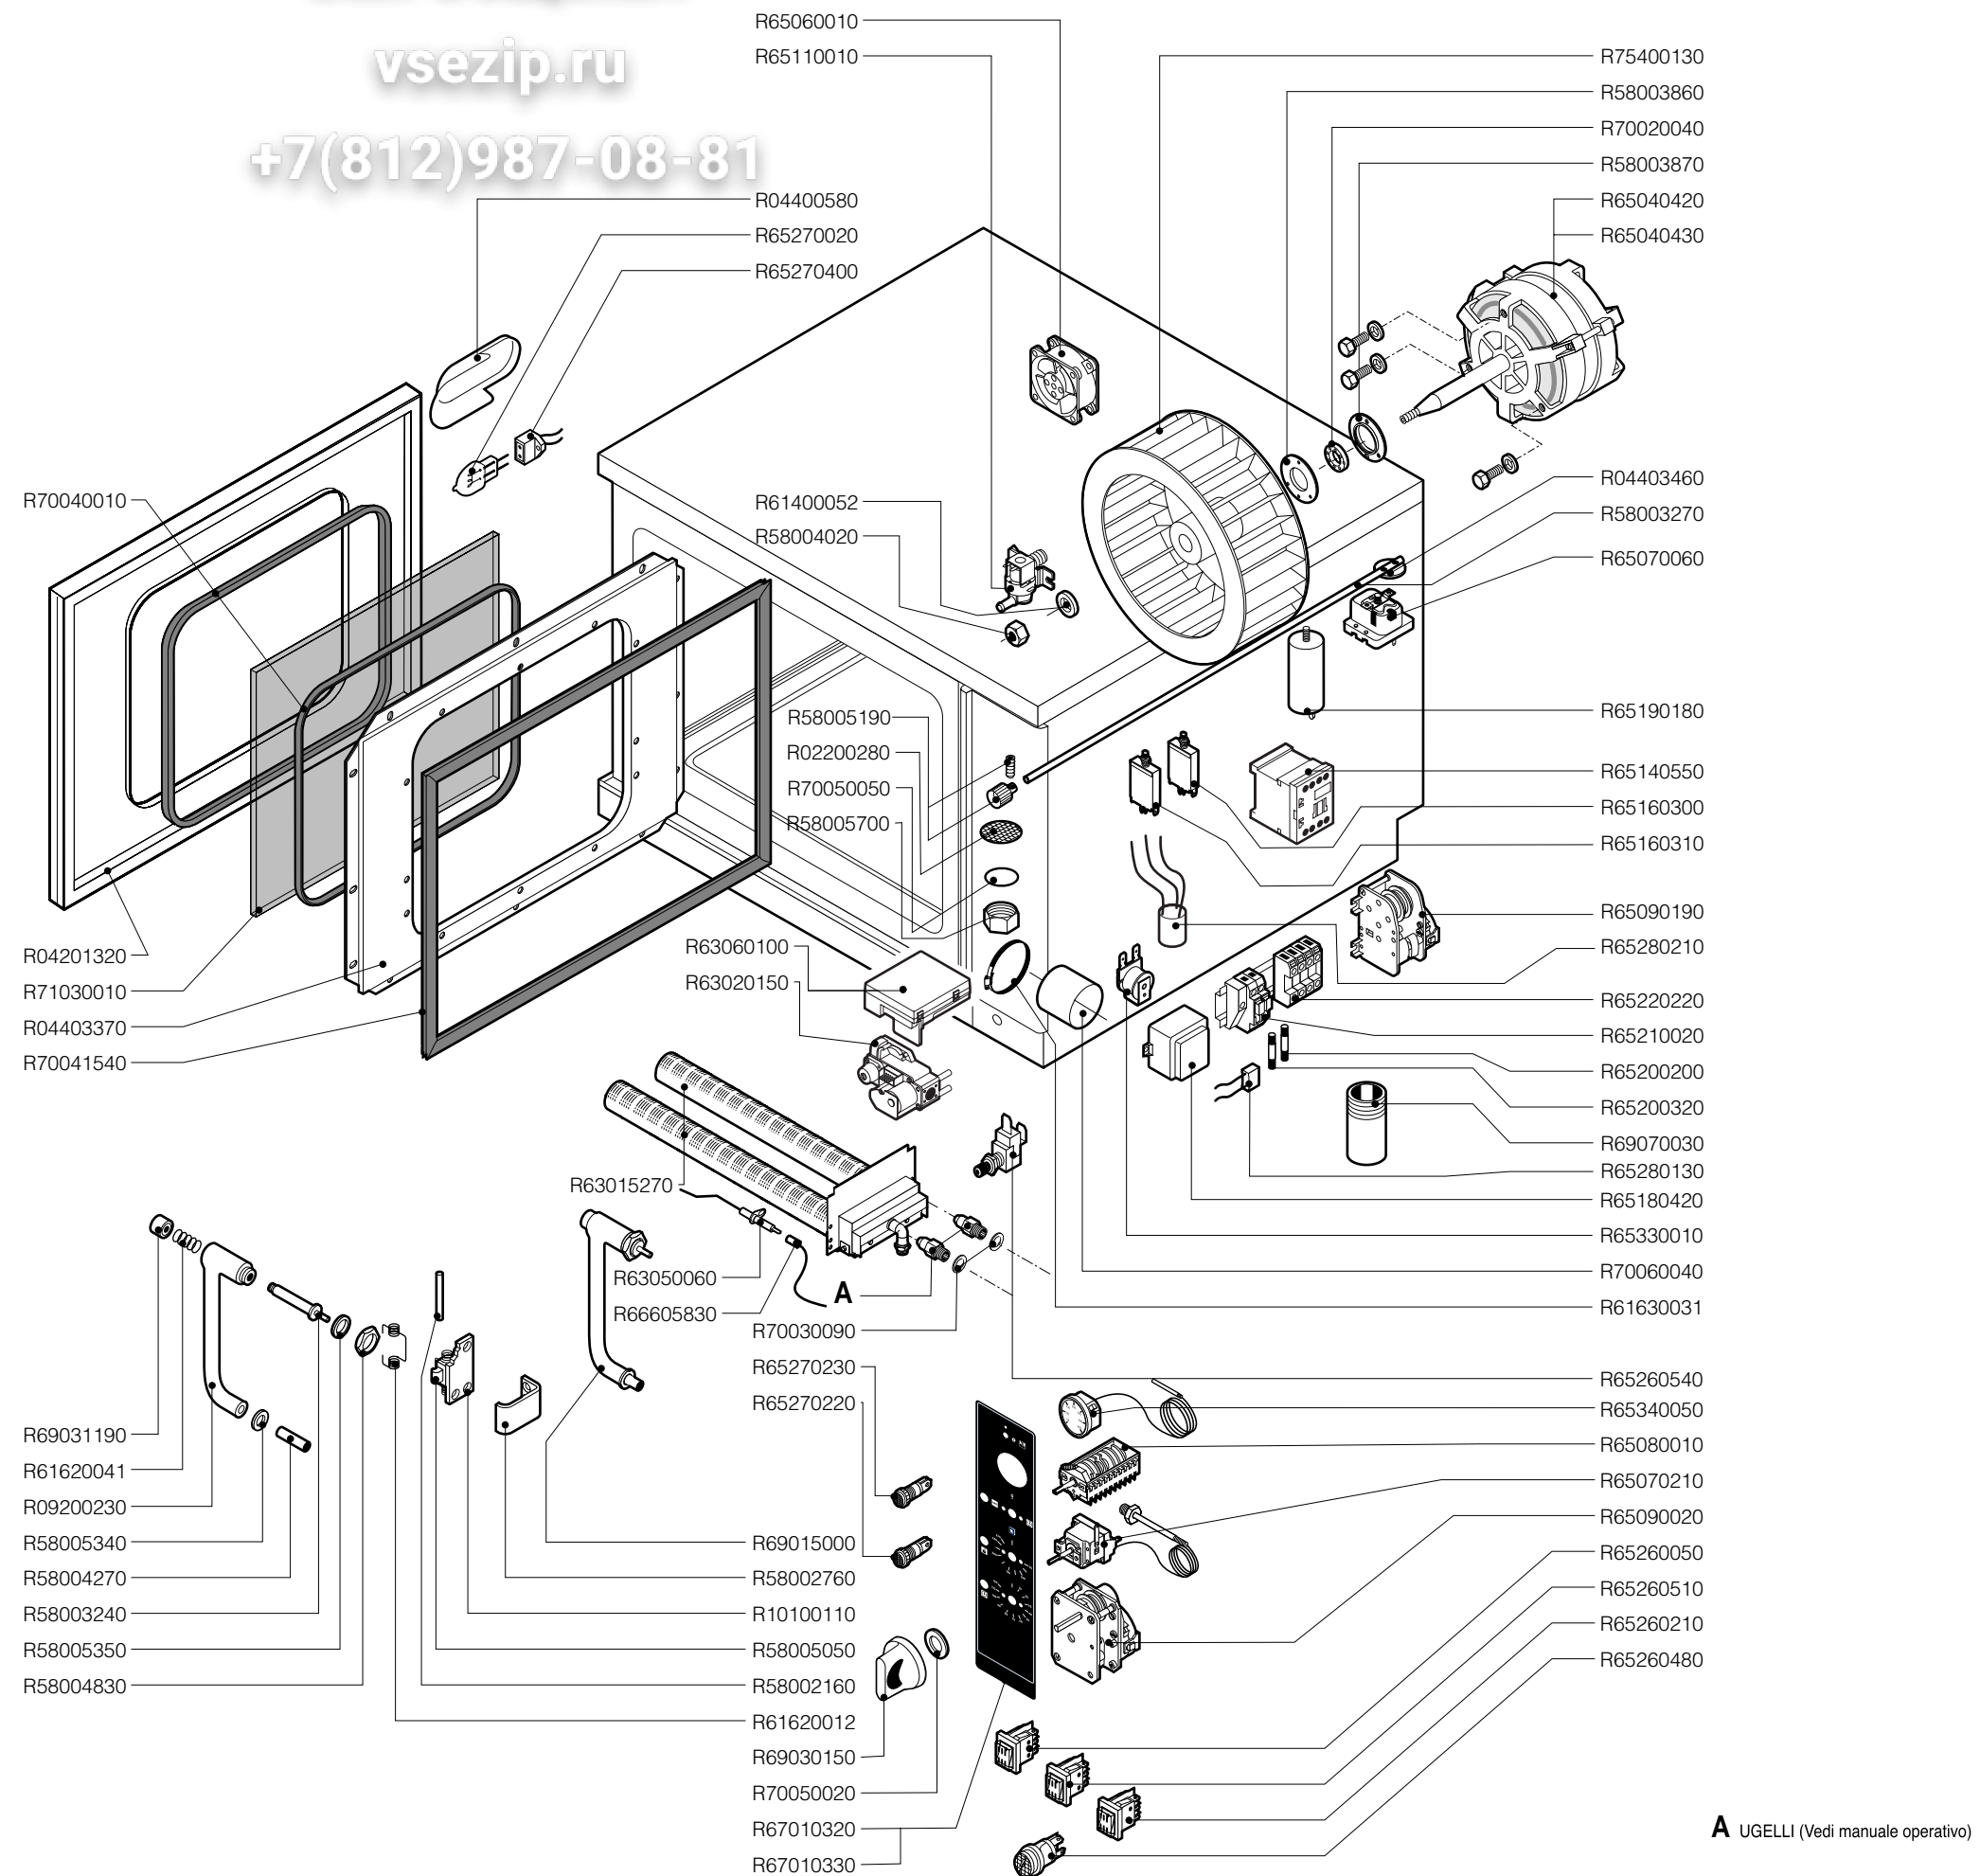

Зип Общежит

vsezip.ru

+7(812)987-08-81

FORNO FG 051 / PG 041 - 051 - AC 230 V

CODICE	PEZZI		DESCRIZIONE
	M	X	
R02200280	1	1	FILTRO SCARICO
R04201320	1	1	PORTA
R04400580	0	1	PROTEZIONE LAMPADA
R04403370	1	1	CONTROPORTA
R04403460	1	1	DISCO SFIATO Ø 46
R09200230	1	1	IMPUGNATURA MANIGLIA
R10100110	1	1	FLANGIA NASELLO MANIGLIA COMPLETA
R58002160	1	1	PERNO NASELLO MANIGLIA
R58002760	1	1	AGGANCIO NASELLO MANIGLIA
R58003240	1	1	ASTA PULSANTE MANIGLIA
R58003270	1	1	ASTA SFIATO
R58003860	1	1	FLANGIA GUARNIZIONE MOTORE
R58003870	1	1	CONTROFLANGIA GUARNIZIONE MOTORE
R58004020	1	1	DADO FISSAGGIO VENTOLA M/10 SX
R58004270	1	1	DISTANZIALE MANIGLIA
R58004830	1	1	GHIERA M 18x1
R58005050	1	1	NASELLO MANIGLIA
R58005190	1	1	POMELLO SFIATO
R58005340	1	1	RONDELLA ISOLANTE INFERIORE MANIGLIA
R58005350	1	1	RONDELLA ISOLANTE SUPERIORE MANIGLIA
R58005700	1	1	TAPPO SCARICO CAMERA
R61400052	1	1	ROSETTA A2 Ø 21/10.5
R61620012	1	1	MOLLA PER NASELLO MANIGLIA
R61620041	1	1	MOLLA PULSANTE MANIGLIA
R61630031	2	2	FASCETTE ZINC.40-60/9
R63015270	2	2	BRUCIATORE
R63020150	1	1	VALVOLA GAS
R63050060	2	2	CANDELA ACCENSIONE
R63060100	1	1	PANNELLO ACCENSIONE S456 AF 1007
R65040420	1	0	MOTORE KW 037
R65040430	0	1	MOTORE KW 037
R65060010	1	1	VENTILATORE COMPATTO Ø 80
R65070060	1	1	KIT TERMOSTATO SICUREZZA CAMERA
R65070210	1	1	KIT TERMOSTATO 50/270 °C
R65080010	1	1	COMMUTATORE
R65090020	1	1	PROGRAMMATORE
R65090190	1	1	INVERSORE CICLICO 8'
R65110010	1	1	ELETTROVALVOLA SINGOLA 220V 50HZ
R65140550	4	7	TELERUTTORE DIL 00 M-01 4KW
R65160300	0	1	TERMICO BIPOLARE 0.8 A
R65160310	1	1	TERMICO 2.5 A
R65180420	0	1	TRASFORMATORE 20VA
R65190180	1	1	CONDENSATORE 10 µF
R65200200	1	1	FUSIBILE 2A
R65200320	0	1	FUSIBILE 0.2A (T)
R65210020	1	2	PORTAFUSIBILE BARRA DIN
R65220220	1	1	MORSETTIERA
R65260050	0	1	INTERRUTTORE
R65260210	0	1	DEVIATORE BIPOLARE
R65260510	1	1	PULSANTE
R65260480	1	1	PULSANTE UNIPOLARE
R65260540	1	1	MICRO PORTA
R65270020	0	1	LAMPADA ALOGENA 20W 12V G4
R65270220	2	2	LAMPADA SPIA ARANCIONE
R65270230	1	1	LAMPADA SPIA VERDE
R65270400	0	1	PORTALAMPADA PER LAMP.ALOGENA
R65280130	1	1	FILTRO ANTIDISTURBO
R65280210	1	1	FILTRO ANTIDISTURBO
R65330010	1	1	SUONERIA
R65340050	1	1	TERMOMETRO
R66605830	2	2	CAVO ACCENSIONE/RILEVAZIONE
R67010320	1	0	TARGA LAINOX
R67010330	0	1	TARGA LAINOX
R69015000	1	1	MANIGLIA PULSANTE COMPLETA
R69030150	3	3	KIT MANOPOLA
R69031190	1	1	PULSANTE MANIGLIA
R69070030	4	4	PIEDINO ALLUMINIO 1"
R70020040	1	1	GUARNIZIONE MOTORE
R70030090	2	2	GUARNIZIONE 228/6
R70040010	2	2	GUARNIZIONE SINGOLO CRISTALLO
R70041540	1	1	GUARNIZIONE PORTA
R70050020	6	6	GUARNIZIONE MANOPOLA
R70050050	1	1	GUARNIZIONE TAPPO SCARICO
R70060040	1	1	MANICOTTO SILICONE Ø 50
R71030010	1	1	CRISTALLO
R75400130	1	1	VENTOLA Ø 180x60/16 50HZ P.D.