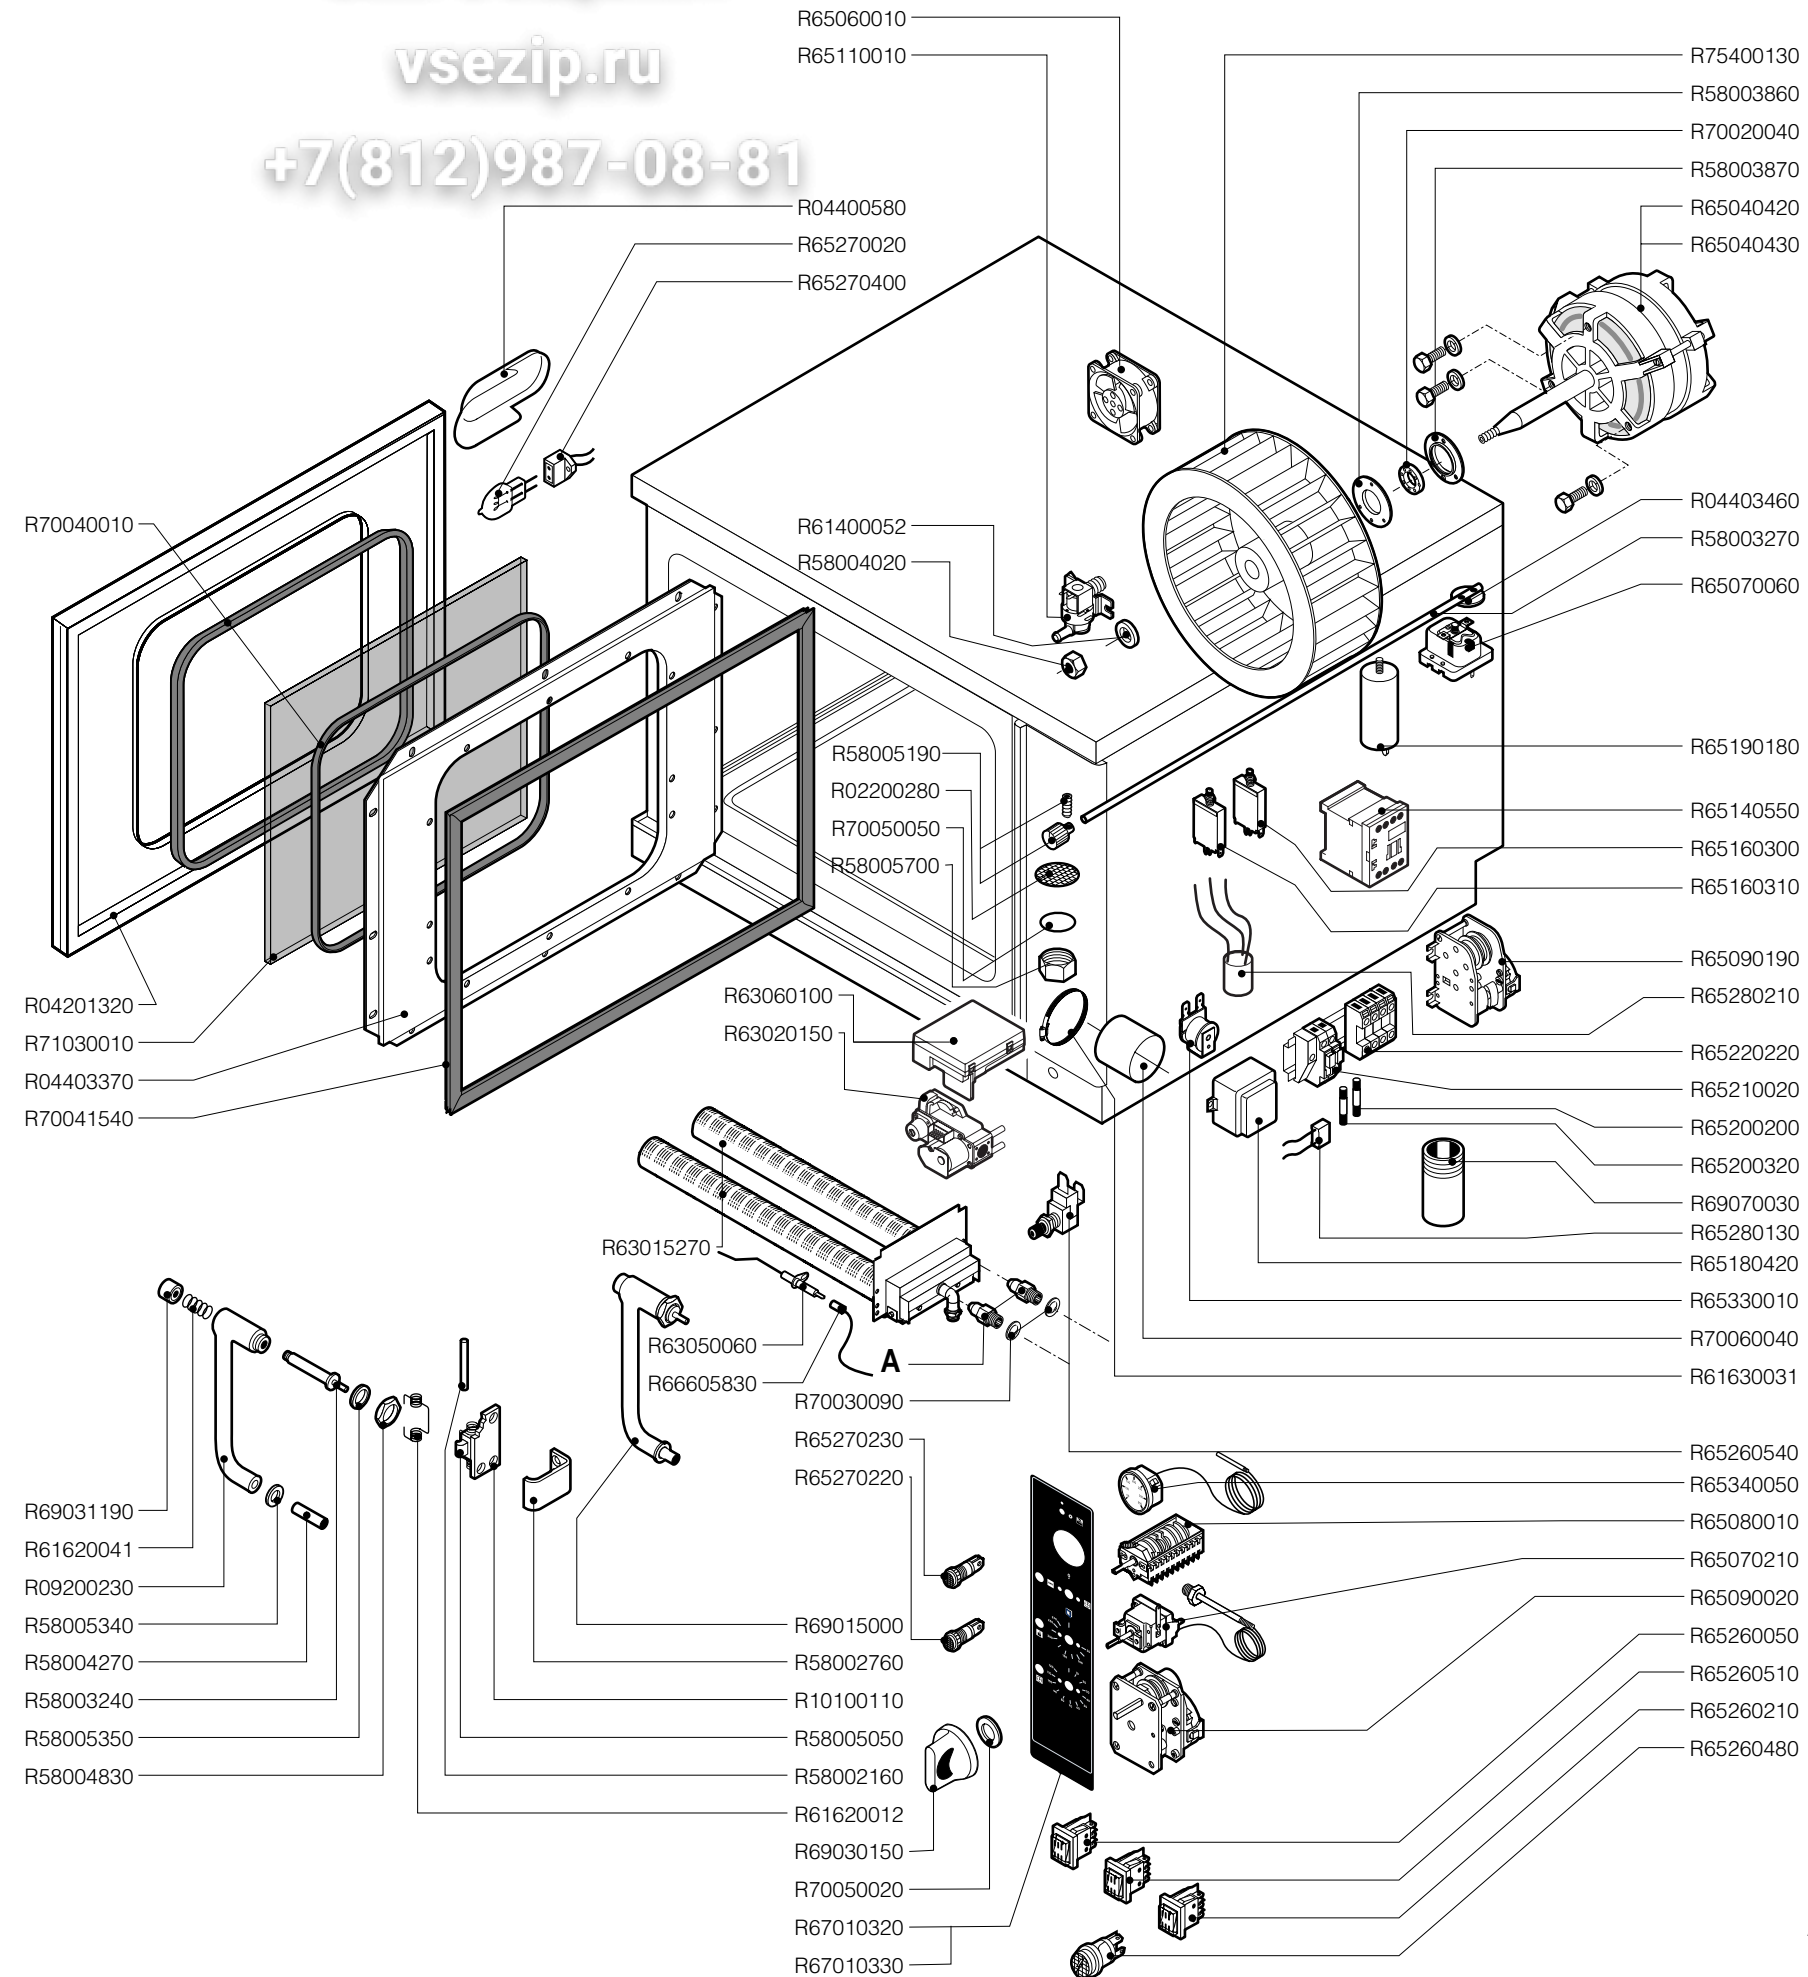

Зип Общепит

vsezip.ru

+7(812)987-08-81

**FORNO FG 051 / PG 041 - 051 - AC 230 V**

CODICE	PEZZI		DESCRIZIONE
	M	X	
R02200280	1	1	FILTRO SCARICO
R04201320	1	1	PORTA
R04400580	0	1	PROTEZIONE LAMPADA
R04403370	1	1	CONTROPORTA
R04403460	1	1	DISCO SFIATO Ø 46
R09200230	1	1	IMPUGNATURA MANIGLIA
R10100110	1	1	FLANGIA NASELLO MANIGLIA COMPLETA
R58002160	1	1	PERNO NASELLO MANIGLIA
R58002760	1	1	AGGANCIO NASELLO MANIGLIA
R58003240	1	1	ASTA PULSANTE MANIGLIA
R58003270	1	1	ASTA SFIATO
R58003860	1	1	FLANGIA GUARNIZIONE MOTORE
R58003870	1	1	CONTROFLANGIA GUARNIZIONE MOTORE
R58004020	1	1	DADO FISSAGGIO VENTOLA M/10 SX
R58004270	1	1	DISTANZIALE MANIGLIA
R58004830	1	1	GHIERA M 18x1
R58005050	1	1	NASELLO MANIGLIA
R58005190	1	1	POMELLO SFIATO
R58005340	1	1	RONDELLA ISOLANTE INFERIORE MANIGLIA
R58005350	1	1	RONDELLA ISOLANTE SUPERIORE MANIGLIA
R58005700	1	1	TAPPO SCARICO CAMERA
R61400052	1	1	ROSETTA A2 Ø 21/10.5
R61620012	1	1	MOLLA PER NASELLO MANIGLIA
R61620041	1	1	MOLLA PULSANTE MANIGLIA
R61630031	2	2	FASCETTE ZINC.40-60/9
R63015270	2	2	BRUCIATORE
R63020150	1	1	VALVOLA GAS
R63050060	2	2	CANDELA ACCENSIONE
R63060100	1	1	PANNELLO ACCENSIONE S456 AF 1007
R65040420	1	0	MOTORE KW 037
R65040430	0	1	MOTORE KW 037
R65060010	1	1	VENTILATORE COMPATTO Ø 80
R65070060	1	1	KIT TERMOSTATO SICUREZZA CAMERA
R65070210	1	1	KIT TERMOSTATO 50/270 °C
R65080010	1	1	COMMUTATORE
R65090020	1	1	PROGRAMMATORE
R65090190	1	1	INVERSORE CICLICO 8'
R65110010	1	1	ELETTROVALVOLA SINGOLA 220V 50HZ
R65140550	4	7	TELERUTTORE DIL 00 M-01 4KW
R65160300	0	1	TERMICO BIPOLARE 0.8 A
R65160310	1	1	TERMICO 2.5 A
R65180420	0	1	TRASFORMATORE 20VA
R65190180	1	1	CONDENSATORE 10 µF
R65200200	1	1	FUSIBILE 2A
R65200320	0	1	FUSIBILE 0.2A (T)
R65210020	1	2	PORTAFUSIBILE BARRA DIN
R65220220	1	1	MORSETTIERA
R65260050	0	1	INTERRUTTORE
R65260210	0	1	DEVIATORE BIPOLARE
R65260510	1	1	PULSANTE
R65260480	1	1	PULSANTE UNIPOLARE
R65260540	1	1	MICRO PORTA
R65270020	0	1	LAMPADA ALOGENA 20W 12V G4
R65270220	2	2	LAMPADA SPIA ARANCIONE
R65270230	1	1	LAMPADA SPIA VERDE
R65270400	0	1	PORTALAMPADA PER LAMP.ALOGENA
R65280130	1	1	FILTRO ANTIDISTURBO
R65280210	1	1	FILTRO ANTIDISTURBO
R65330010	1	1	SUONERIA
R65340050	1	1	TERMOMETRO
R66605830	2	2	CAVO ACCENSIONE/RILEVAZIONE
R67010320	1	0	TARGA LAINOX
R67010330	0	1	TARGA LAINOX
R69015000	1	1	MANIGLIA PULSANTE COMPLETA
R69030150	3	3	KIT MANOPOLA
R69031190	1	1	PULSANTE MANIGLIA
R69070030	4	4	PIEDINO ALLUMINIO 1"
R70020040	1	1	GUARNIZIONE MOTORE
R70030090	2	2	GUARNIZIONE 228/6
R70040010	2	2	GUARNIZIONE SINGOLO CRISTALLO
R70041540	1	1	GUARNIZIONE PORTA
R70050020	6	6	GUARNIZIONE MANOPOLA
R70050050	1	1	GUARNIZIONE TAPPO SCARICO
R70060040	1	1	MANICOTTO SILICONE Ø 50
R71030010	1	1	CRISTALLO
R75400130	1	1	VENTOLA Ø 180x60/16 50HZ P.D.