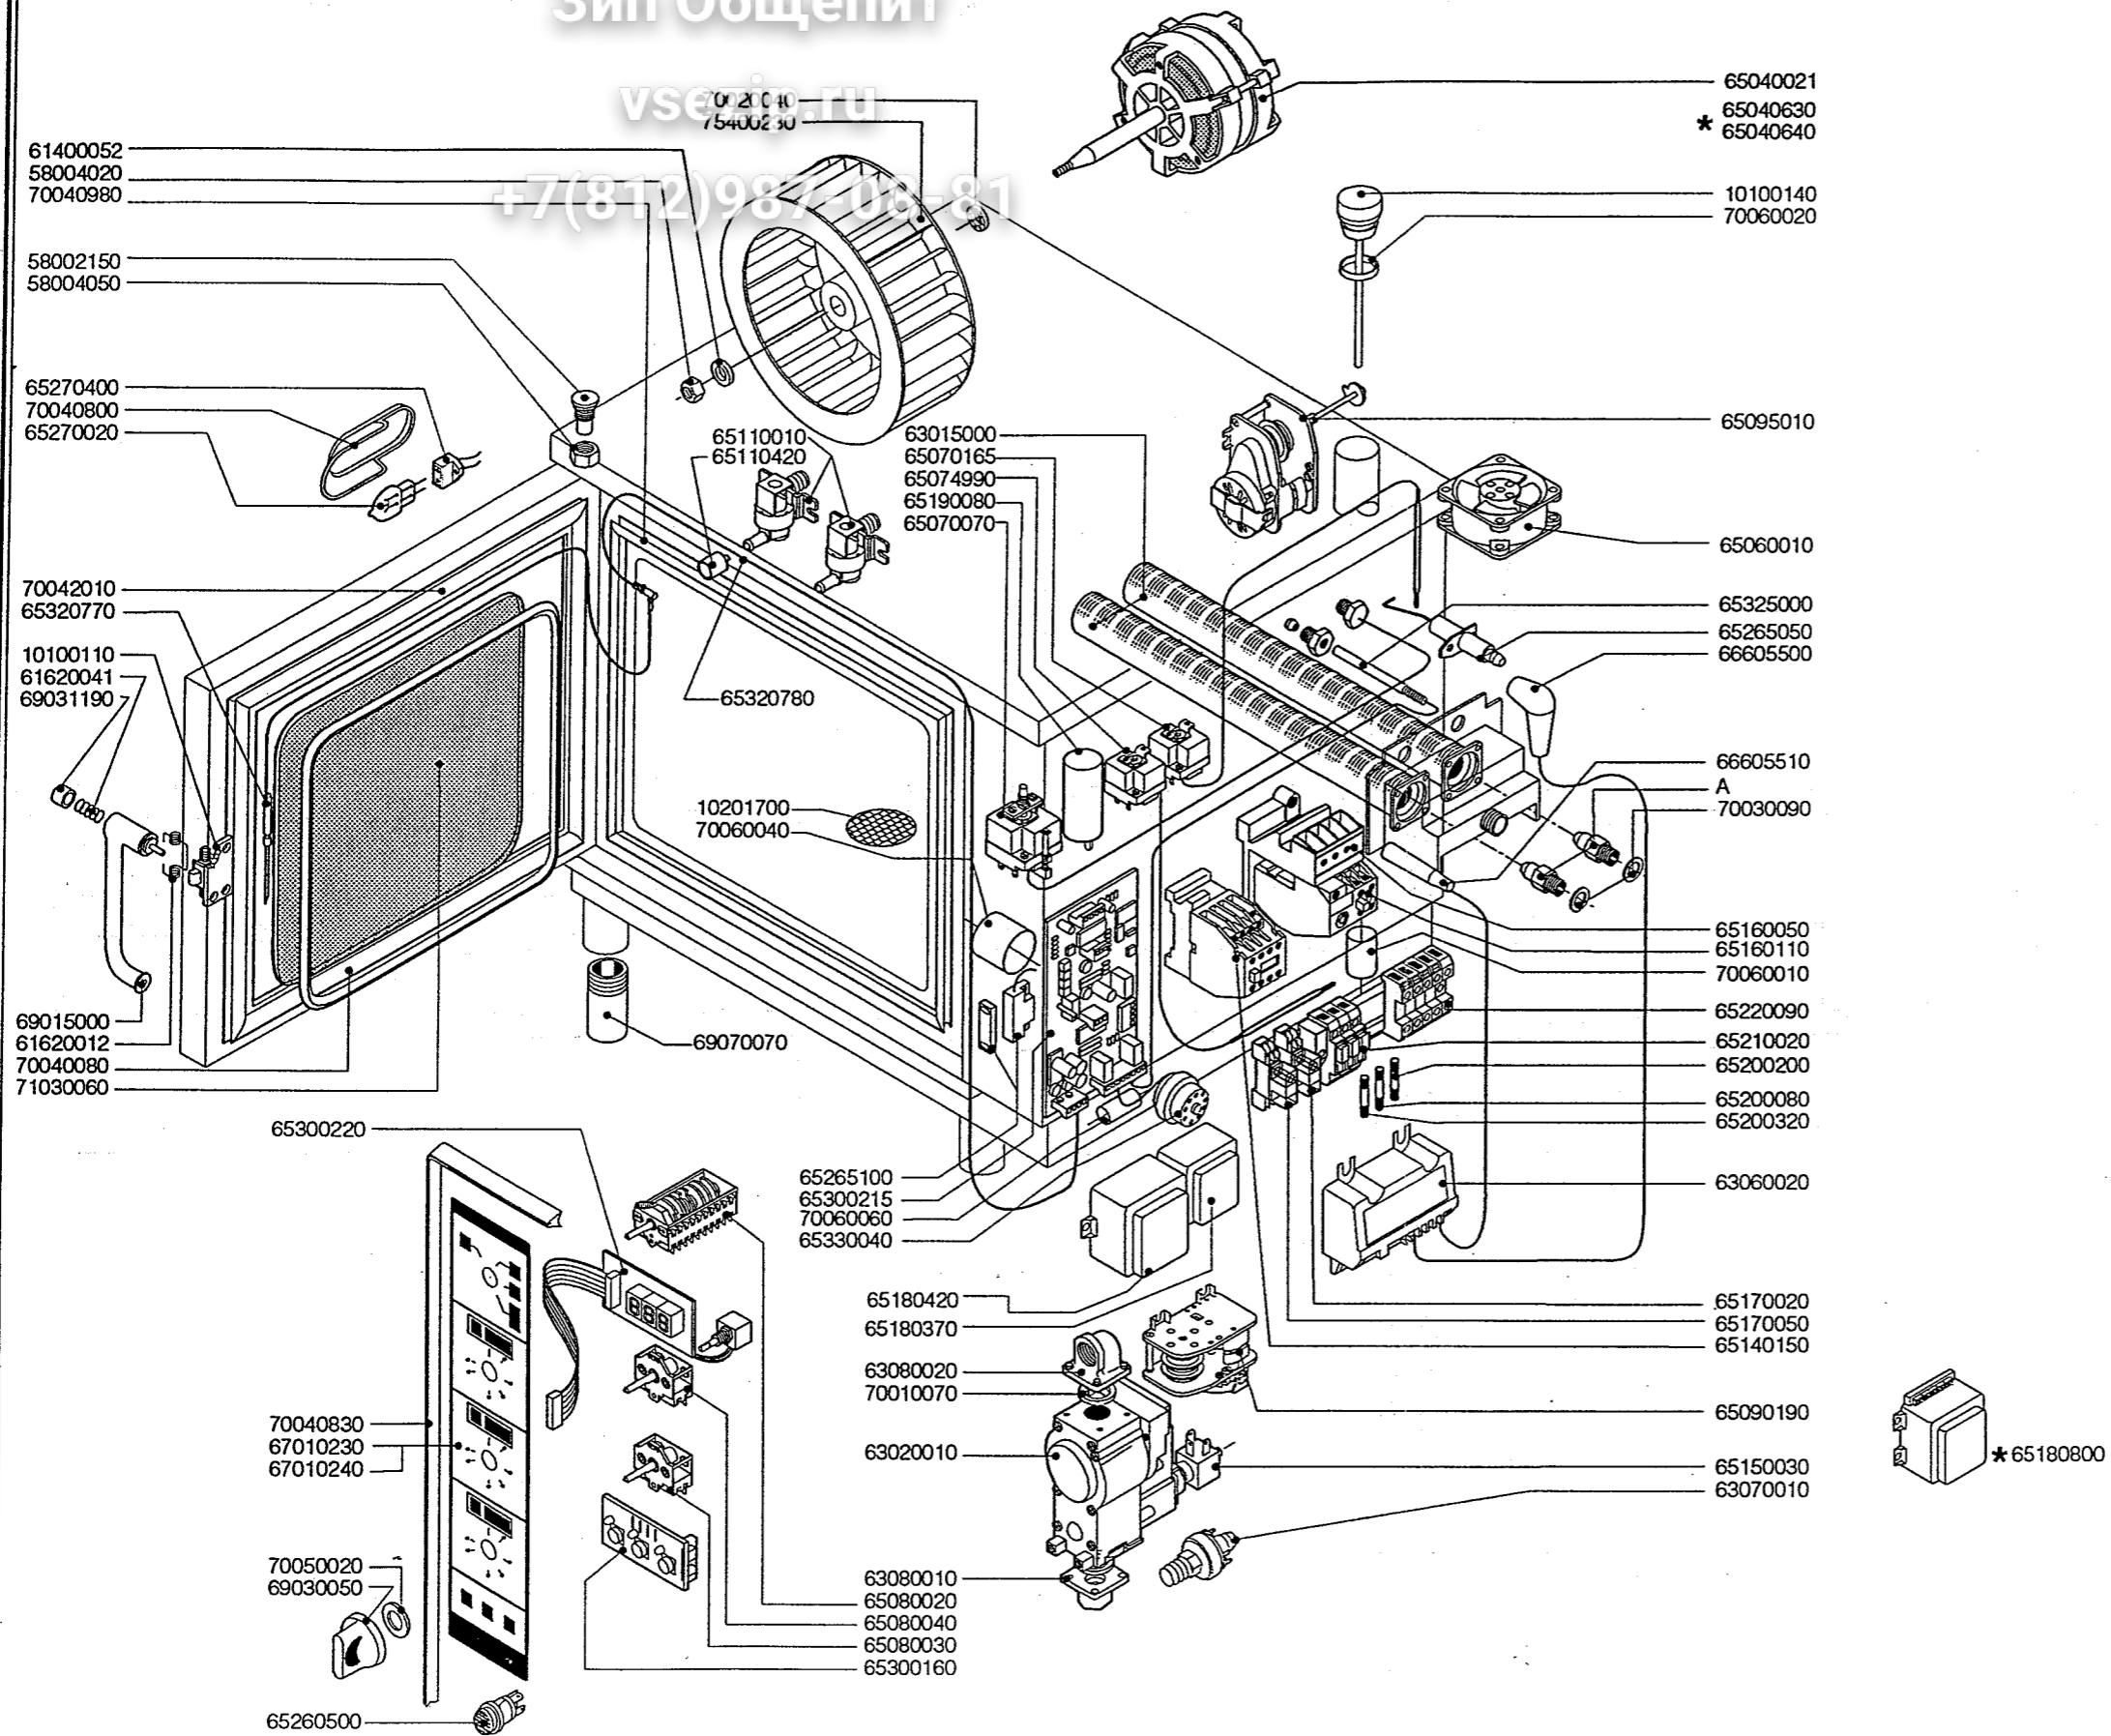

Зип Общежит

vse.ru

+7(812)987-08-81

ERSATZTEILE MIX VAPOR VG 106

KODE	BEZEICHUNG	S	L
10100110	FLANSCH	1	1
10100140	ABZUGSSTUTZEN	1	1
10201700	ABFLUSSFILTER	1	1
58002150	SCHARNIERSTIFT	1	1
58004020	VENTILATORMUTTER	1	1
58004050	MUTTER DES SCHARNIERSTIFTES	1	1
61400052	UNTERLEGSCHIEBE	1	1
61620012	FEDER F.SCHLISSHAKEN	1	1
61620041	FEDER F.GRIFFKNOPF	1	1
63015000	BRENNER	1	1
63020010	GAS VENTIL	1	1
63060020	ELEKTRONISCHE ZUNDUNG	1	1
63070010	DRUCKSCHALTER	1	1
63080010	FLANSCH MIT BOGEN	1	1
63080020	FLANSCH MIT BOGEN	1	1
65040021	MOTOR	1	1
65060010	ABKULUNGS MOTOR	1	1
65070070	SICHERHEITS-THERMOSTAT	1	1
65070165	THERMOSTAT	1	1
65074990	THERMOSTAT Z.WRASENABLOSCHUNG	1	1
65080020	SCHALTER	1	1
65080030	SCHALTER	0	1
65080040	SCHALTER	2	2
65090190	POLWENDER	1	1
65095010	DAMPFABLASS-STELLMOTOR	1	1
65110010	MAGNETVENTIL	2	2
65110420	DRUCKMINDERER	1	1
65140150	SCHUTZ	2	2
65150030	MAGNETVENTILSPULE	1	1
65160050	HALTER DES UBERSTROMAUSLOSERS	1	1
65160110	MOTORSCHUTZSCHALTER 0,63-1 A	1	1
65170020	RELAIS 12V DC	3	4
65170050	RELAIS 240V AC	1	1
65180370	TRANSFORMATOR 6 VA	1	1
65180420	TRANSFORMATOR 20 VA	0	1
65190080	KONDENSATOR 5 MF	1	1
65200080	SCHMELZSICHERUNG 0,125 A (T)	1	1
65200200	SCHMELZSICHERUNG 2 A	1	1
65200320	SCHMELZSICHERUNG 0,15 A (T)	0	1
65210020	SICHERUNGSHALTER	2	3
65220090	KLEMMLEISTE	1	1
65260500	EINPOLIGE TASTE	1	1
65265050	PIEZOZUENDKERZEN	2	2
65265100	TUERSCHALTER	1	1
65270020	LAMPE	0	1
65270400	LAMPEHALTERUNG	0	1
65300160	DRUCKTASTENPLATINE	1	1
65300215	FUNKTIONSPLATINE S-L	1	1
65300220	DISPLAY	2	3
65320770	KERNTEMPERATUFUEHLER	0	1
65320780	SEIL KERNTEMPERATUFUEHLER	0	1
65325000	FUEHLER	1	1
65330040	SUMMER	1	1
66605500	ZUENDKERSENKABEL	1	1
66605510	ZUENDKERZENKABEL	1	1
67010230	BEDIENUNGSFOLIE S	1	0
67010240	BEDIENUNGSFOLIE L	0	1
69015000	HANGRIFF	1	1
69030050	DREHKNOPF	3	4
69031190	TUERGRIFFKNOPF	1	1
69070070	FUSS	4	4
70010070	RING	2	2
70020040	MOTORDICHTUNG	1	1
70030090	DUESENDICHTUNG	2	2
70040080	HARTGLASSDICHTUNG	2	2
70040800	LAMPENDICHTUNG	0	1
70040830	DICHTUNG DER BEDIENUNGSBLLENDE	1	1
70040980	DICHTUNG DER FRONTSEITE	1	1
70042010	TUERDICHTUNG	1	1
70050020	DICHTUNG DES BEDIENUNGSKNEBELS	6	8
70060010	MUFFE	2	2
70060020	DICHTUNG DES ABZUGS	1	1
70060040	MUFFE	1	1
70060060	MUFFE	1	1
71030060	HARTGLAS	1	1
75400230	LUEFTERRAD	1	1