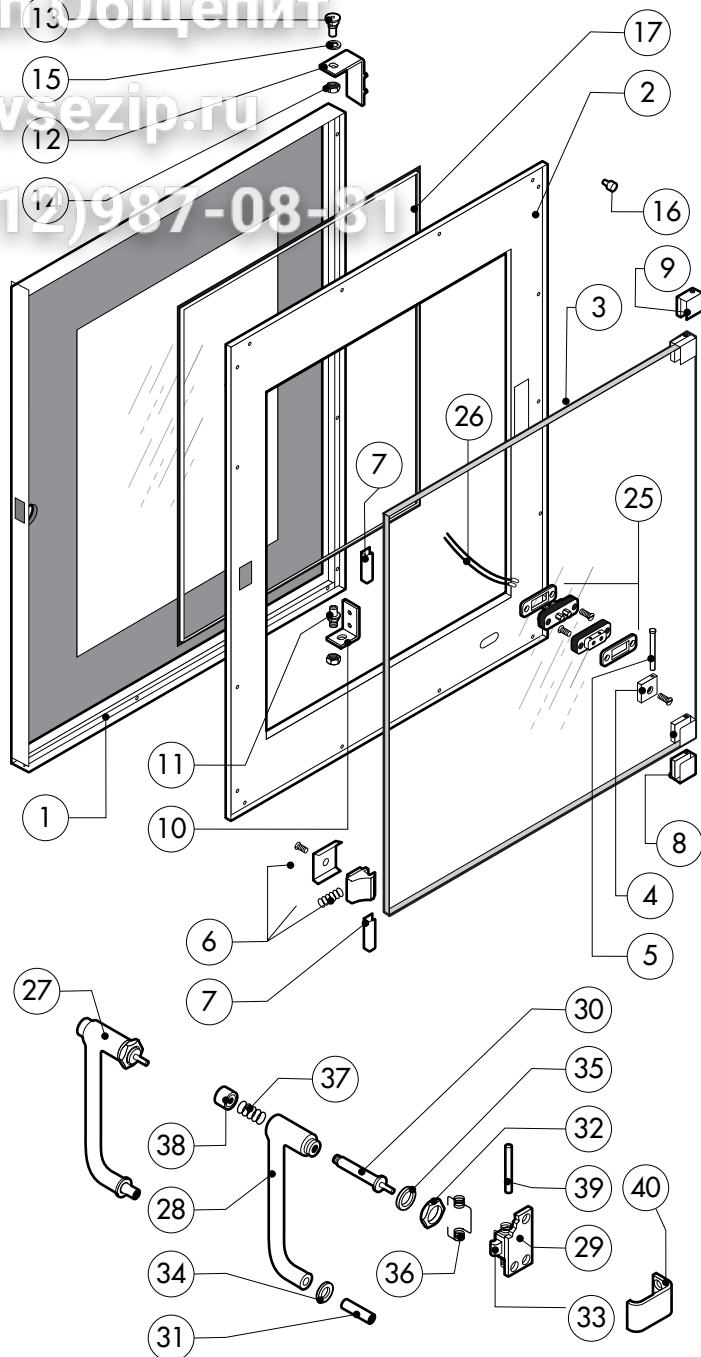

ЗипОбщепит

vsezip.ru

+7(812)987-08-81

POS.	CODICE	PEZZI	DESCRIZIONE
1	R18203970	1	PORTA
2	R18203940	1	CONTROPORTA
3	R71201510	1	VETRO INTERNO PORTA
4	R58001760	2	CERNIERA FISSA VETRO INTERNO
5	R58001770	2	PERNO CERNIERA VETRO INTERNO
6	R58001780	2	KIT FERMO VETRO INTERNO
7	R11401340	2	PROFILO A "C" SUPERIORE
8	R18203910	1	SUPPORTO INFERIORE VETRO
9	R18203920	1	SUPPORTO SUPERIORE VETRO
10	R18404500	1	CERNIERA INFERIORE
11	R58002520	1	PERNO INFERIORE CERNIERA
12	R11200560	1	CERNIERA SUPERIORE
13	R58002150	1	PERNO SUPERIORE CERNIERA
14	R58004050	2	DADO PER PERNO CERNIERA SUPERIORE
15	R10401710	1	RONDELLA CERNIERA SUPERIORE
16	R70050100	6	TASSELLO BATTUTA VETRO
17	R70044150	1	GUARNIZIONE CRISTALLO
18	R66110320	1	CABLAGGIO LUCI PORTA
19	R11401440	1	CALOTTA LAMPADA
20	R71500150	1	VETRO LAMPADA
21	R70044200	1	GUARNIZIONE VETRO LAMPADA

POS.	CODICE	PEZZI	DESCRIZIONE
22	R11401450	1	FLANGIA FERMAVETRO LAMPADA
23	R65270020	1	LAMPADA ALOGENA 20W 12V G4
24	R65270450	1	PORTALAMPADA PER LAMPADA ALOGENA
25	R65260750	1	CONTATTO PER LUCI
26	R66110300	1	CABLAGGIO CONTATTO LUCI
27	R69015000	1	MANIGLIA PULSANTE COMPLETA
28	R09200230	1	IMPUGNATURA MANIGLIA
29	R10100110	1	FLANGIA NASELLO MANIGLIA COMPLETA
30	R58003240	1	ASTA PULSANTE MANIGLIA
31	R58004270	1	DISTANZIALE MANIGLIA
32	R58004830	1	GHIRIA M18x1
33	R58005050	1	NASELLO MANIGLIA
34	R58005340	1	RONDELLA ISOLANTE INFERIORE MANIGLIA
35	R58005350	1	RONDELLA ISOLANTE SUPERIORE MANIGLIA
36	R61620012	1	MOLLA PER NASELLO MANIGLIA
37	R61620041	1	MOLLA PULSANTE MANIGLIA
38	R69031190	1	PULSANTE MANIGLIA
39	R58002160	1	PERNO NASELLO MANIGLIA
40	R18202020	1	AGGANCIANO NASELLO MANIGLIA

POS.	CODICE	PEZZI	DESCRIZIONE
20	R65200200	1	FUSIBILE 2A
21	R65200080	2	FUSIBILE 0.125A (T)
22	R65210020	3	PORTAFUSIBILE BARRA DIN
23	R65220080	1	MORSETTIERA
24	R65260540	1	MICRO PORTA COMPLETO
25	*R65280200	3	FILTRO ANTIDISTURBO
26	*R65280450	1	FERRITE
27	R65325000	2	SONDA PT100
28	R70020050	1	GUARNIZIONE MOTORE
29	*R75400440	1	KIT VENTOLA Ø 350x114/12 50HZ P.D.