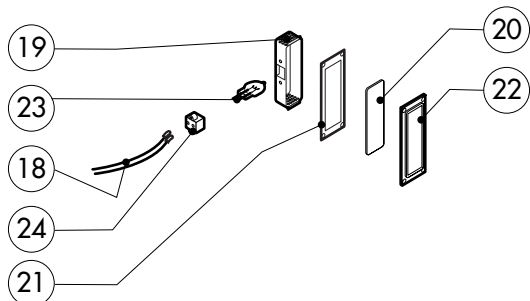

ЗипОбщепит

vsezip.ru

+7(812)987-08-81

POS.	CODICE	PEZZI	DESCRIZIONE
1	R18203970	1	PORTA
2	R18203940	1	CONTROPORTA
3	R71201510	1	VETRO INTERNO PORTA
4	R58001760	2	CERNIERA FISSA VETRO INTERNO
5	R58001770	2	PERNO CERNIERA VETRO INTERNO
6	R58001780	2	KIT FERMO VETRO INTERNO
7	R11401340	2	PROFILO A "C" SUPERIORE
8	R18203910	1	SUPPORTO INFERIORE VETRO
9	R18203920	1	SUPPORTO SUPERIORE VETRO
10	R18404500	1	CERNIERA INFERIORE
11	R58002520	1	PERNO INFERIORE CERNIERA
12	R11200560	1	CERNIERA SUPERIORE
13	R58002150	1	PERNO SUPERIORE CERNIERA
14	R58004050	2	DADO PER PERNO CERNIERA SUPERIORE
15	R10401710	1	RONDELLA CERNIERA SUPERIORE
16	R70050100	6	TASSELLO BATTUTA VETRO
17	R70044150	1	GUARNIZIONE CRISTALLO
18	R66110320	1	CABLAGGIO LUCI PORTA
19	R11401440	1	CALOTTA LAMPADA
20	R71500150	1	VETRO LAMPADA
21	R70044200	1	GUARNIZIONE VETRO LAMPADA

POS.	CODICE	PEZZI	DESCRIZIONE
22	R11401450	1	FLANGIA FERMAVETRO LAMPADA
23	R65270020	1	LAMPADA ALOGENA 20W 12V G4
24	R65270450	1	PORTALAMPADA PER LAMPADA ALOGENA
25	R65260750	1	CONTATTO PER LUCI
26	R66110300	1	CABLAGGIO CONTATTO LUCI
27	R69015000	1	MANIGLIA PULSANTE COMPLETA
28	R09200230	1	IMPUGNATURA MANIGLIA
29	R10100110	1	FLANGIA NASELLO MANIGLIA COMPLETA
30	R58003240	1	ASTA PULSANTE MANIGLIA
31	R58004270	1	DISTANZIALE MANIGLIA
32	R58004830	1	GHIRIA M18x1
33	R58005050	1	NASELLO MANIGLIA
34	R58005340	1	RONDELLA ISOLANTE INFERIORE MANIGLIA
35	R58005350	1	RONDELLA ISOLANTE SUPERIORE MANIGLIA
36	R61620012	1	MOLLA PER NASELLO MANIGLIA
37	R61620041	1	MOLLA PULSANTE MANIGLIA
38	R69031190	1	PULSANTE MANIGLIA
39	R58002160	1	PERNO NASELLO MANIGLIA
40	R18202020	1	AGGANCIANO NASELLO MANIGLIA