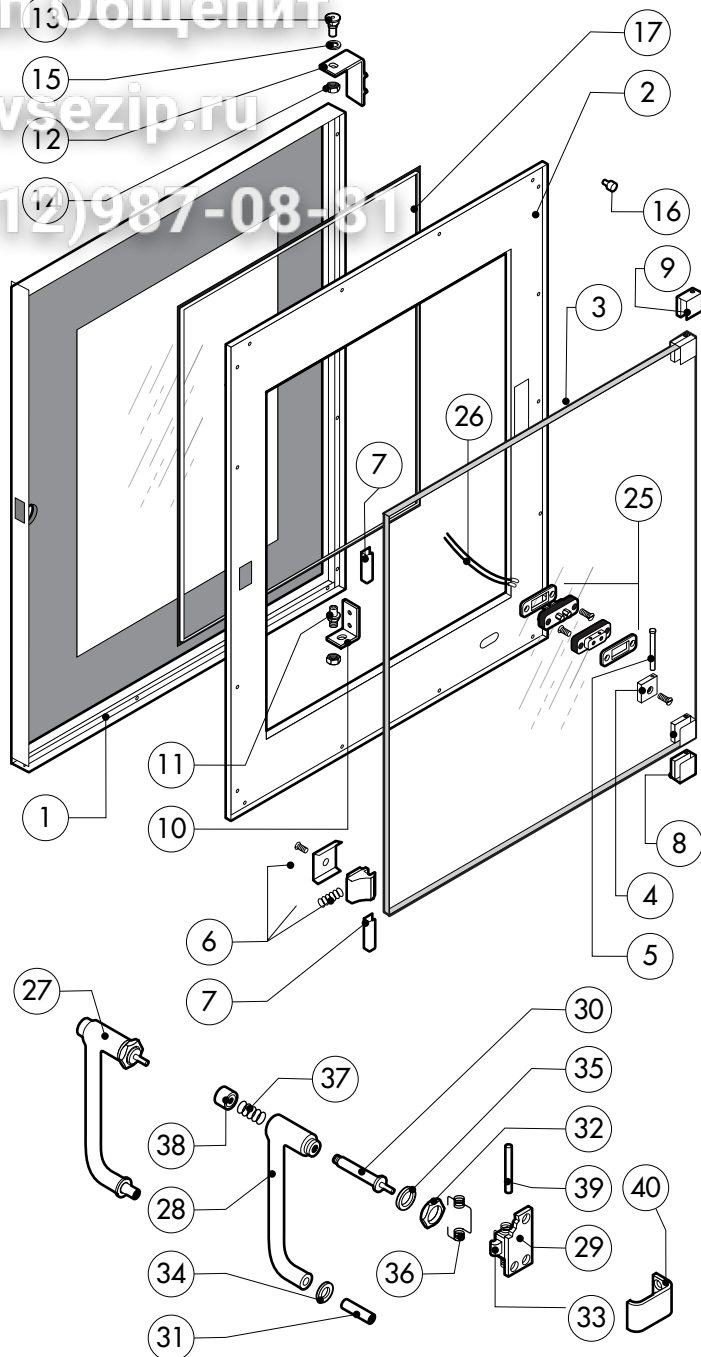

ЗипОбщепит

vsezip.ru

+7(812)987-08-81

POS.	CODICE	PEZZI	DESCRIZIONE
1	R18203970	1	PORTA
2	R18203940	1	CONTROPORTA
3	R71201510	1	VETRO INTERNO PORTA
4	R58001760	2	CERNIERA FISSA VETRO INTERNO
5	R58001770	2	PERNO CERNIERA VETRO INTERNO
6	R58001780	2	KIT FERMO VETRO INTERNO
7	R11401340	2	PROFILO A "C" SUPERIORE
8	R18203910	1	SUPPORTO INFERIORE VETRO
9	R18203920	1	SUPPORTO SUPERIORE VETRO
10	R18404500	1	CERNIERA INFERIORE
11	R58002520	1	PERNO INFERIORE CERNIERA
12	R11200560	1	CERNIERA SUPERIORE
13	R58002150	1	PERNO SUPERIORE CERNIERA
14	R58004050	2	DADO PER PERNO CERNIERA SUPERIORE
15	R10401710	1	RONDELLA CERNIERA SUPERIORE
16	R70050100	6	TASSELLO BATTUTA VETRO
17	R70044150	1	GUARNIZIONE CRISTALLO
18	R66110320	1	CABLAGGIO LUCI PORTA
19	R11401440	1	CALOTTA LAMPADA
20	R71500150	1	VETRO LAMPADA
21	R70044200	1	GUARNIZIONE VETRO LAMPADA

POS.	CODICE	PEZZI	DESCRIZIONE
22	R11401450	1	FLANGIA FERMAVETRO LAMPADA
23	R65270020	1	LAMPADA ALOGENA 20W 12V G4
24	R65270450	1	PORTALAMPADA PER LAMPADA ALOGENA
25	R65260750	1	CONTATTO PER LUCI
26	R66110300	1	CABLAGGIO CONTATTO LUCI
27	R69015000	1	MANIGLIA PULSANTE COMPLETA
28	R09200230	1	IMPUGNATURA MANIGLIA
29	R10100110	1	FLANGIA NASELLO MANIGLIA COMPLETA
30	R58003240	1	ASTA PULSANTE MANIGLIA
31	R58004270	1	DISTANZIALE MANIGLIA
32	R58004830	1	GHIERA M18x1
33	R58005050	1	NASELLO MANIGLIA
34	R58005340	1	RONDELLA ISOLANTE INFERIORE MANIGLIA
35	R58005350	1	RONDELLA ISOLANTE SUPERIORE MANIGLIA
36	R61620012	1	MOLLA PER NASELLO MANIGLIA
37	R61620041	1	MOLLA PULSANTE MANIGLIA
38	R69031190	1	PULSANTE MANIGLIA
39	R58002160	1	PERNO NASELLO MANIGLIA
40	R18202020	1	AGGANCIANO NASELLO MANIGLIA

POS.	CODICE	PEZZI	DESCRIZIONE
20	R65200200	1	FUSIBILE 2A
21	R65200080	2	FUSIBILE 0.125A (T)
22	R65210020	3	PORTAFUSIBILE BARRA DIN
23	R65220080	1	MORSETTIERA
24	R65260540	1	MICRO PORTA COMPLETO
25	*R65280200	3	FILTRO ANTIDISTURBO
26	*R65280450	1	FERRITE
27	R65325000	2	SONDA PT100
28	R70020050	1	GUARNIZIONE MOTORE
29	*R75400440	1	KIT VENTOLA Ø 350x114/12 50HZ P.D.