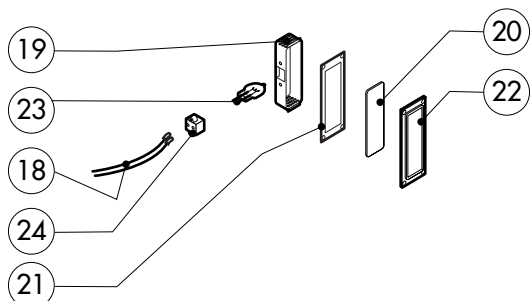

ЗипОбщепит

vsezip.ru

+7(812)987-08-81

POS.	CODICE	PEZZI	DESCRIZIONE
1	R18203970	1	PORTA
2	R18203940	1	CONTROPORTA
3	R71201510	1	VETRO INTERNO PORTA
4	R58001760	2	CERNIERA FISSA VETRO INTERNO
5	R58001770	2	PERNO CERNIERA VETRO INTERNO
6	R58001780	2	KIT FERMO VETRO INTERNO
7	R11401340	2	PROFILO A "C" SUPERIORE
8	R18203910	1	SUPPORTO INFERIORE VETRO
9	R18203920	1	SUPPORTO SUPERIORE VETRO
10	R18404500	1	CERNIERA INFERIORE
11	R58002520	1	PERNO INFERIORE CERNIERA
12	R11200560	1	CERNIERA SUPERIORE
13	R58002150	1	PERNO SUPERIORE CERNIERA
14	R58004050	2	DADO PER PERNO CERNIERA SUPERIORE
15	R10401710	1	RONDELLA CERNIERA SUPERIORE
16	R70050100	6	TASSELLO BATTUTA VETRO
17	R70044150	1	GUARNIZIONE CRISTALLO
18	R66110320	1	CABLAGGIO LUCI PORTA
19	R11401440	1	CALOTTA LAMPADA
20	R71500150	1	VETRO LAMPADA
21	R70044200	1	GUARNIZIONE VETRO LAMPADA

POS.	CODICE	PEZZI	DESCRIZIONE
22	R11401450	1	FLANGIA FERMAVETRO LAMPADA
23	R65270020	1	LAMPADA ALOGENA 20W 12V G4
24	R65270450	1	PORTALAMPADA PER LAMPADA ALOGENA
25	R65260750	1	CONTATTO PER LUCI
26	R66110300	1	CABLAGGIO CONTATTO LUCI
27	R69015000	1	MANIGLIA PULSANTE COMPLETA
28	R09200230	1	IMPUGNATURA MANIGLIA
29	R10100110	1	FLANGIA NASELLO MANIGLIA COMPLETA
30	R58003240	1	ASTA PULSANTE MANIGLIA
31	R58004270	1	DISTANZIALE MANIGLIA
32	R58004830	1	GHIERA M18x1
33	R58005050	1	NASELLO MANIGLIA
34	R58005340	1	RONDELLA ISOLANTE INFERIORE MANIGLIA
35	R58005350	1	RONDELLA ISOLANTE SUPERIORE MANIGLIA
36	R61620012	1	MOLLA PER NASELLO MANIGLIA
37	R61620041	1	MOLLA PULSANTE MANIGLIA
38	R69031190	1	PULSANTE MANIGLIA
39	R58002160	1	PERNO NASELLO MANIGLIA
40	R18202020	1	AGGANCIANO NASELLO MANIGLIA