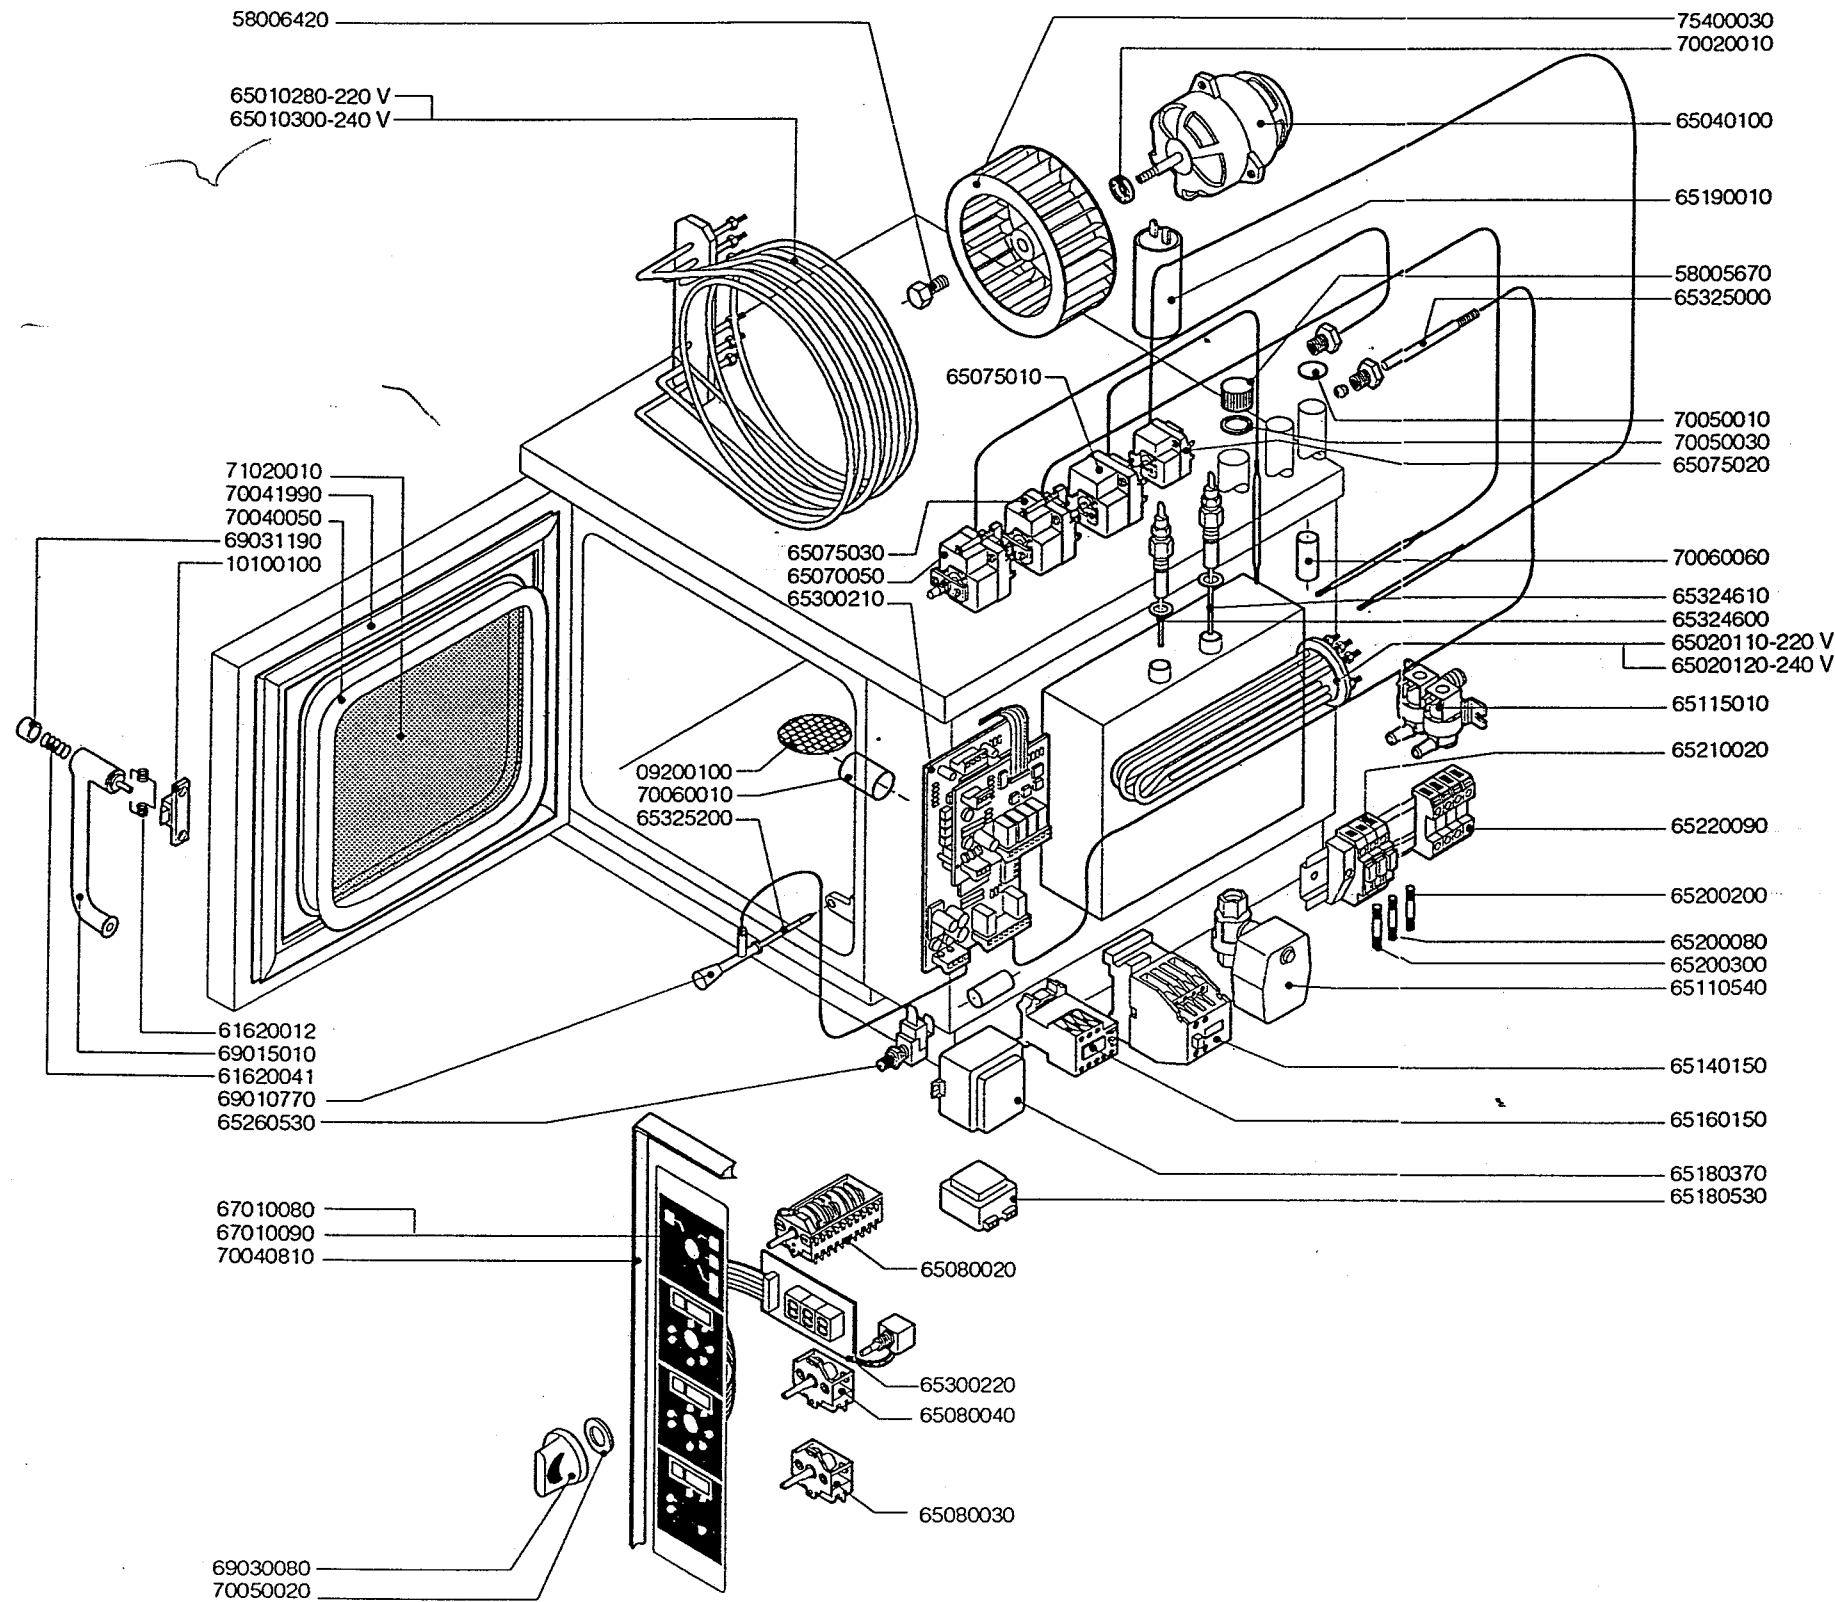

Зип Общепит

vsezip.ru

+7(812)987-08-81

ERSATZTEILE H.-DÄMPFER COMPACT ME 004

KODE	BEZEICHNUNG	S	L
09200100	ABFLUSSFILTER	1	1
10100100	FLANSCH	1	1
58005670	SCHRAUBVERSCHLUSS	1	1
58006420	VENTILATORSCHRAUBE	1	1
61620012	FEDER F.SCHLISSHAKEN	1	1
61620041	FEDER F.GRIFFKNOPF	1	1
65010280	HEIZKOERPER 3,15 KW 220V	1	1
65010300	HEIZKOERPER 3,15 KW 240V	1	1
65020110	BOILER HEIZKOERPER 3,15 KW 220V	1	1
65020120	BOILER HEIZKOERPER 3,15 KW 240V	1	1
65040100	MOTOR	1	1
65070050	SICHERHEITS-THERMOSTAT	1	1
65075010	THERMOSTAT Z.WRASENABLOSCHUNG	1	1
65075020	ABFLUSS-THERMOSTAT	1	1
65075030	SICHERHEITS THERMOSTAT BOILER	1	1
65080020	SCHALTER	1	1
65080030	SCHALTER	0	1
65080040	SCHALTER	2	2
65110540	BOILERBLAUF VENTIL	1	1
65115010	MAGNETVENTIL	1	1
65140150	SCHUETZ	3	3
65160150	MOTORSCHUTZSCHALTER 0,25-0,4A	1	1
65180370	TRANSFORMATOR 7 VA	1	1
65180530	TRANSFORMATOR 3 VA	1	1
65190010	KONDENSATOR 4MF	1	1
65200080	SCHMELZSICHERUNG 0,125 A (T)	1	1
65200200	SCHMELZSICHERUNG 2 A	1	1
65200300	SCHMELZSICHERUNG 0,1 A (T)	1	1
65210020	SICHERUNGSHALTER	3	3
65220090	KLEMMLEISTE	1	1
65260530	TUERSCHALTER	1	1
65300210	FUNKTIONSPLATINE L-S	1	1
65300220	DISPLAY	2	3
65324600	WASSERSTANDSFUEHLER MAX	1	1
65324610	WASSERSTANDSFUEHLER SICHERHEIT	1	1
65325000	FUEHLER	1	1
65325200	KERNTEMPERATUFUEHLER	0	1
67010080	BEDIENUNGSFOLIE S	1	0
67010090	BEDIENUNGSFOLIE L	0	1
69010770	ABLAUFKUGELGRIFF	0	1
69015010	HANDGRIFF	1	1
69030080	DREHKNOPF	3	4
69031190	TUERGRIFFKNOPF	1	1
70020010	MOTORDICHTUNG	1	1
70040050	HARTGLASSDICHTUNG	2	2
70040810	DICHTUNG DER BEDIENUNGSBLENDE	1	1
70041990	TUERDICHTUNG	1	1
70050010	DICHTUNG DES ABZUGS	1	1
70050020	DICHTUNG DES BEDIENUNGSKNEBELS	6	8
70050030	DICHTUNG DES BOILERSTUTZENS	1	1
70060010	MUFFE ø 30	1	1
70060060	MUFFE ø 15	2	2
71020010	HARTGLAS	1	1
75400030	LUEFTERRAD	1	1

\* SONDRERSPANNUNGEN 380-415V OHNE NEUTRUM  
 65180800 AUTOTRANSFORMATOR

039/1192