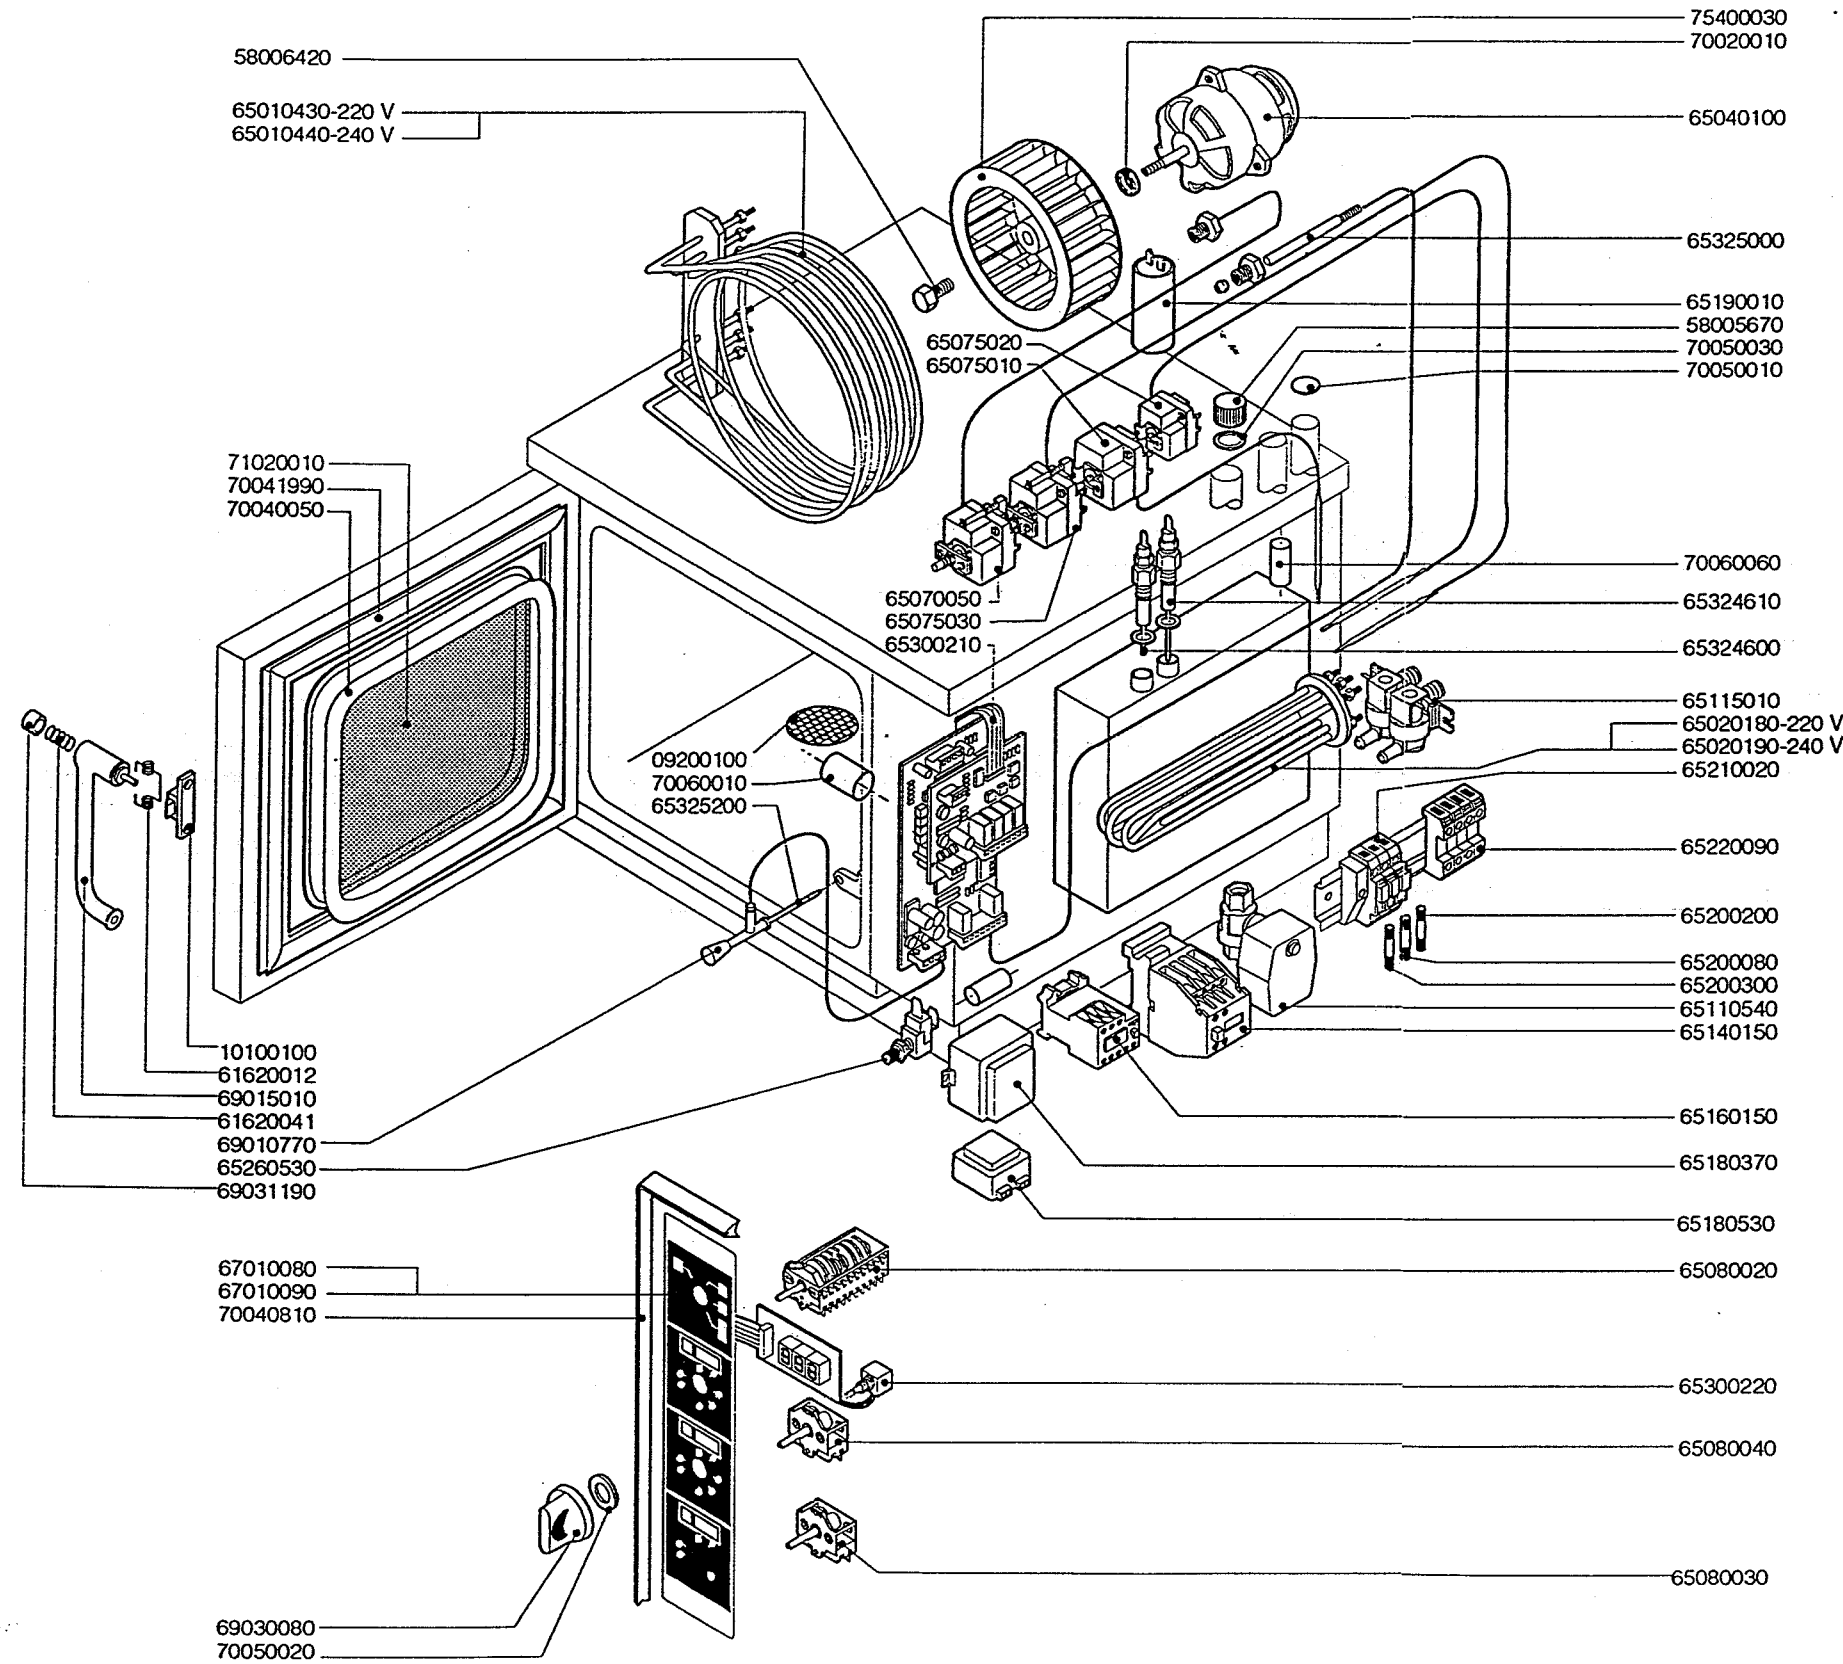

Зип Общепит

vsezip.ru

+7(812)987-08-81

ERSATZTEILE H.-DÄMPFER COMPACT ME 104

KODE	BEZEICHNUNG	S	L
09200100	ABFLUSSFILTER	1	1
10100100	FLANSCH	1	1
58005670	SCHRAUBVERSCHLUSS	1	1
58006420	VENTILATORSCHRAUBE	1	1
61620012	FEDER F.SCHLISSHAKEN	1	1
61620041	FEDER F.GRIFFKNOPF	1	1
65010430	HEIZKOERPER 3,9 KW 220V	1	1
65010440	HEIZKOERPER 3,9 KW 240V	1	1
65020180	BOILER HEIZKOERPER 3,9 KW 220V	1	1
65020190	BOILER HEIZKOERPER 3,9 KW 240V	1	1
65040100	MOTOR	1	1
65070050	SICHERHEITS-THERMOSTAT	1	1
65075010	THERMOSTAT Z.WRASENABLOSCHUNG	1	1
65075020	ABFLUSSTHERMOSTAT	1	1
65075030	SICHERHEITS THERMOSTAT BOILER	1	1
65080020	SCHALTER	1	1
65080030	SCHALTER	0	1
65080040	SCHALTER	2	2
65110540	BOILERBLAUF VENTIL	1	1
65115010	MAGNETVENTIL	1	1
65140150	SCHUETZ	3	3
65160150	MOTORSCHUTZSCHALTER 0,25-0,4A	1	1
65180370	TRANSFORMATOR 7 VA	1	1
65180530	TRANSFORMATOR 3 VA	1	1
65190010	KONDENSATOR 4MF	1	1
65200080	SCHMELZSICHERUNG 0,125 A (T)	1	1
65200200	SCHMELZSICHERUNG 2 A	1	1
65200300	SCHMELZSICHERUNG 0,1 A (T)	1	1
65210020	SICHERUNGSHALTER	3	3
65220090	KLEMMLEISTE	1	1
65260530	TUERSCHALTER	1	1
65300210	FUNKTIONSPLATINE L-S	1	1
65300220	DISPLAY	2	3
65324600	WASSERSTANDSFUEHLER MAX	1	1
65324610	WASSERSTANDSFUEHLER SICHERHEIT	1	1
65325000	FUEHLER	1	1
65325200	KERNTEMPERATUFUEHLER	0	1
67010080	BEDIENUNGSFOLIE S	1	0
67010090	BEDIENUNGSFOLIE L	0	1
69010770	ABLAUFKUGELGRIF	0	1
69015010	HANDGRIF	1	1
69030080	DREHKNOFF	3	4
69031190	TUERGRIFKNOPF	1	1
70020010	MOTORDICHTUNG	1	1
70040050	HARTGLASSDICHTUNG	2	2
70040810	DICHTUNG DER BEDIENUNGSBLENDE	1	1
70041990	TUERDICHTUNG	1	1
70050010	DICHTUNG DES ABZUGS	1	1
70050020	DICHTUNG DES BEDIENUNGSKNEBELS	6	8
70050030	DICHTUNG DES BOILERSTUTZENS	1	1
70060010	MUFFE ø 30	1	1
70060060	MUFFE ø 15	2	2
71020010	HARTGLAS	1	1
75400030	LUEFTERRAD	1	1

\* SONDRERSPANNUNGEN 380-415V OHNE NEUTRUM

65180800 AUTOTRANSFORMATOR