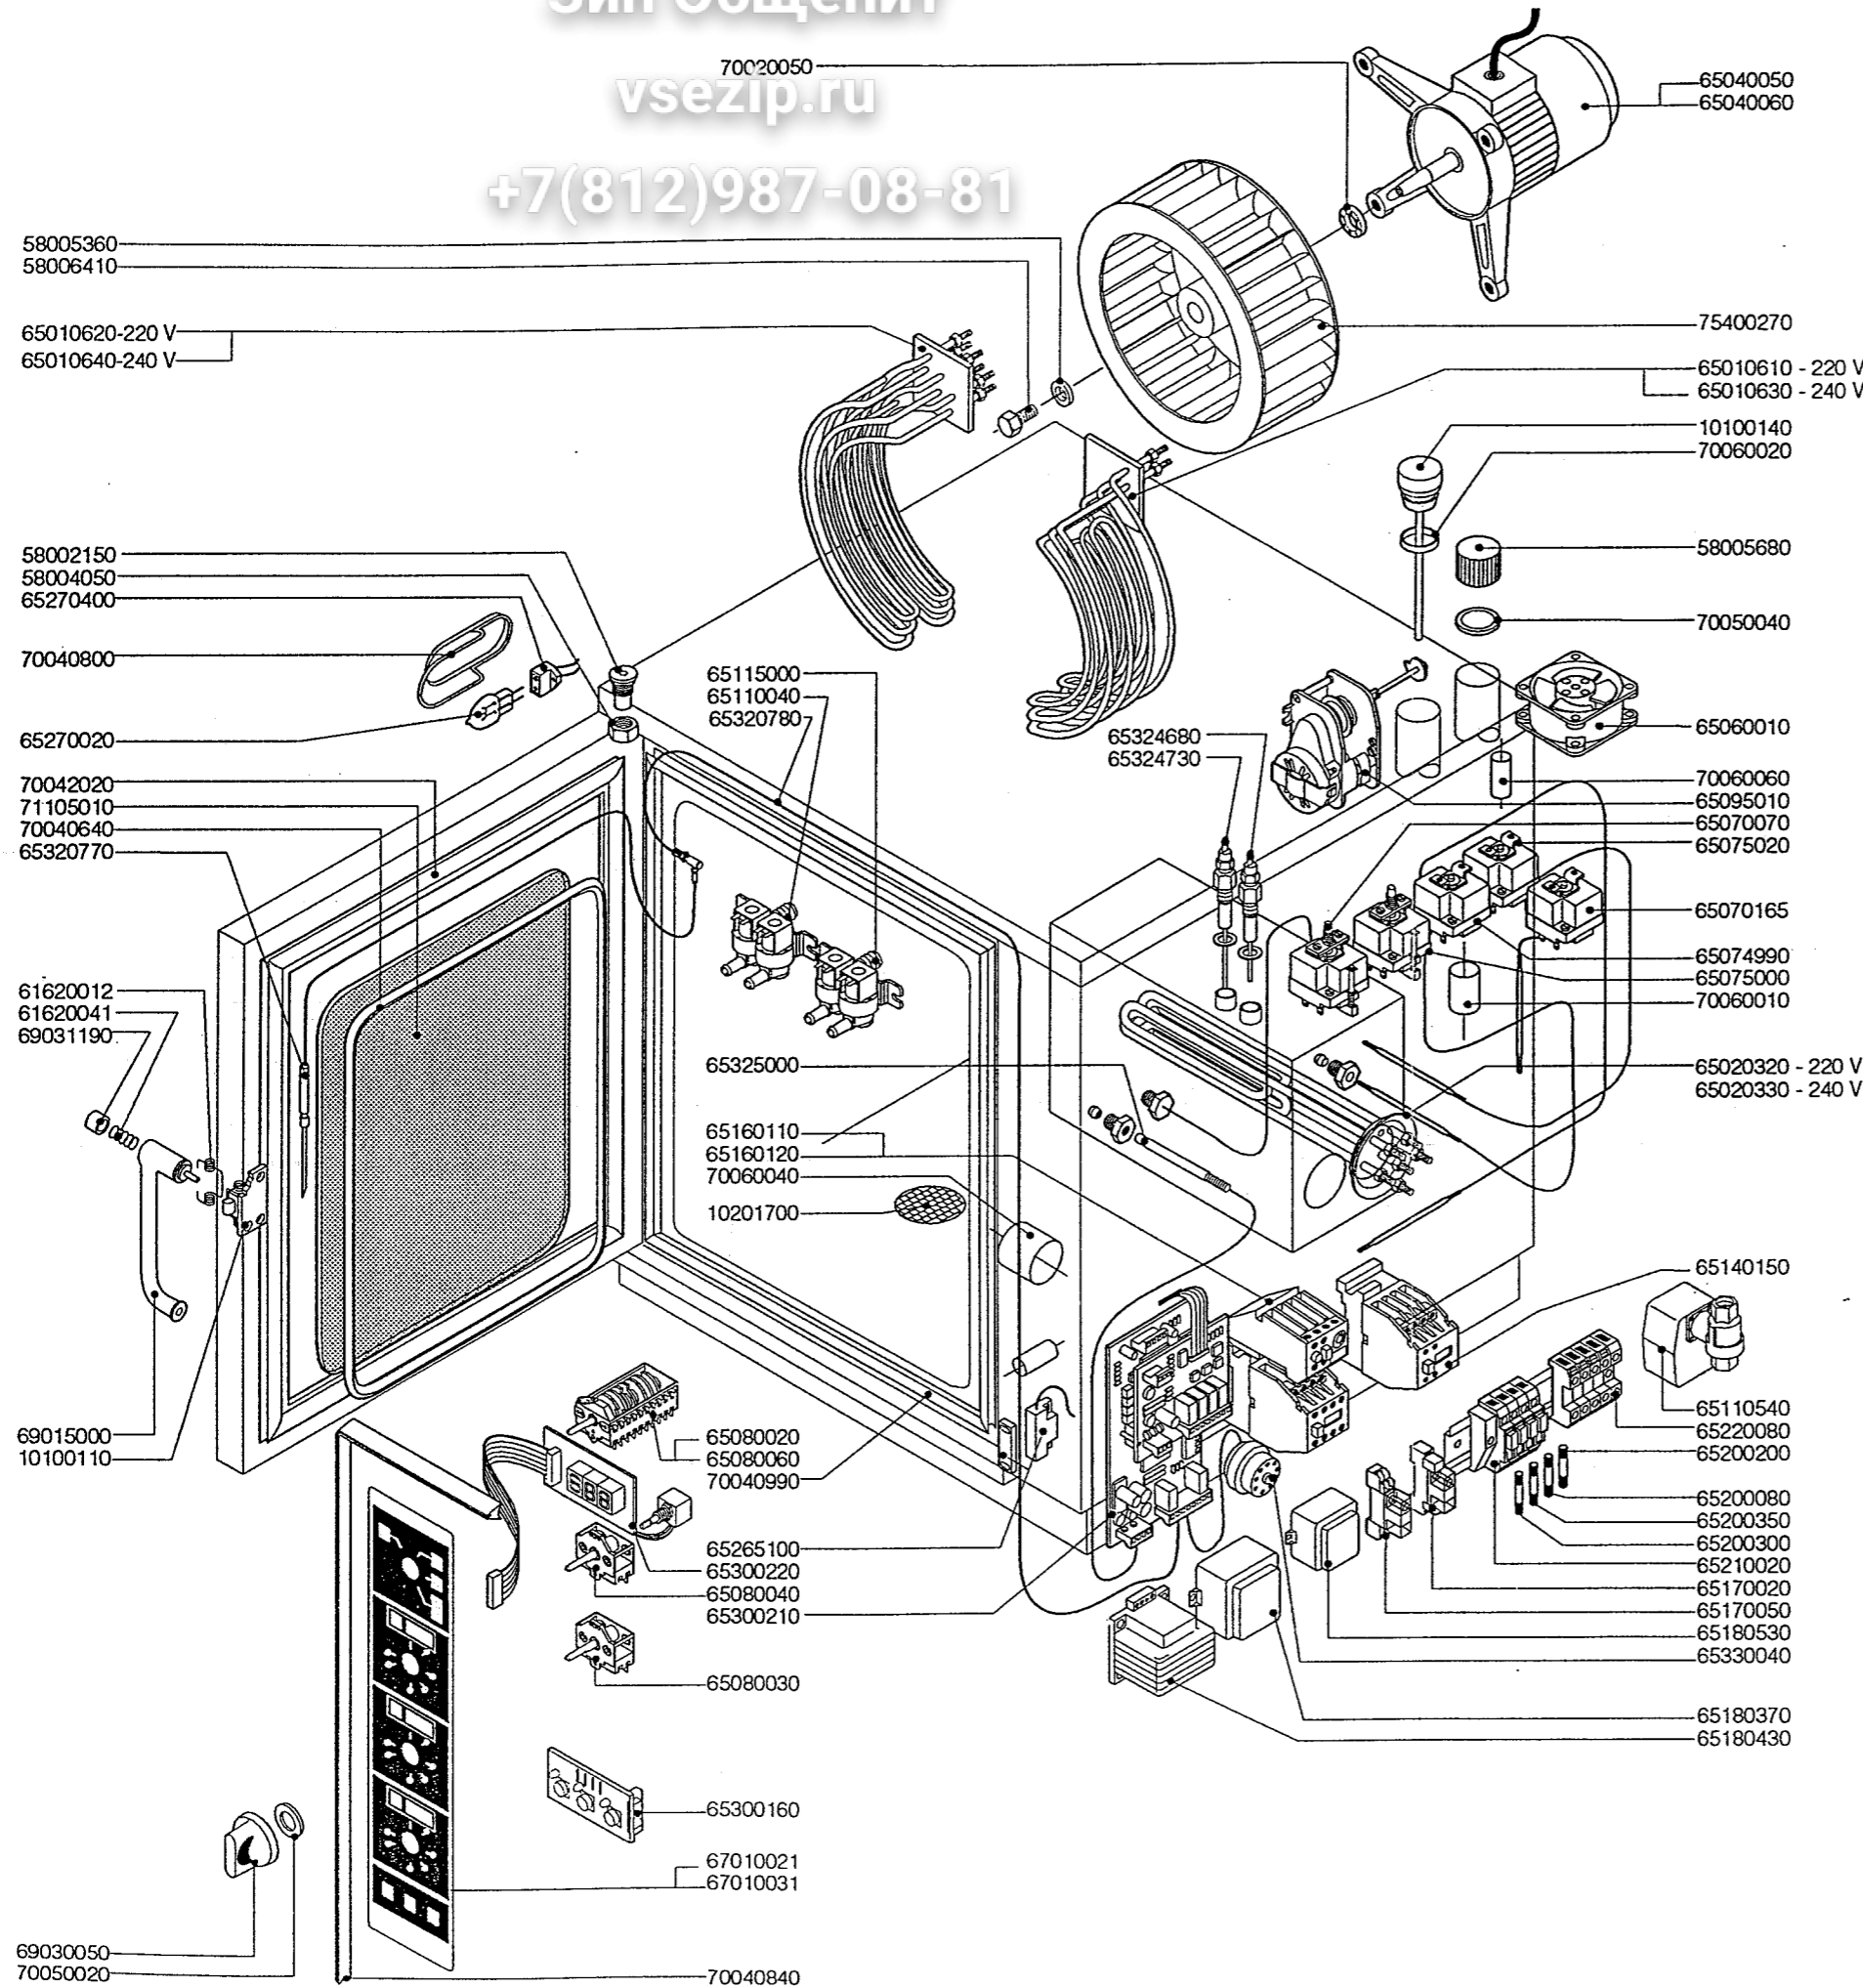

Зип Общежит

70020050  
vsezip.ru

+7(812)987-08-81

ERSATZTEILE H.-DÄMPFER PROFESSIONAL ME 110

KODE	BEZEICHNUNG	S	L
10100110	FLANSCH	1	1
10100140	ABZUGSSTUTZEN	1	1
10201700	ABFLUSSFILTER	1	1
58002150	SCHARNIERSTIFT	1	1
58004050	MUTTER DES SCHARNIERSTIFTES	1	1
58005360	UNTERLEGSCHEIBE	1	1
58006410	SCHRAUBVERSCHLUSS	1	1
58006410	VENTILATORSCHRAUBE	1	1
61620012	FEDER F.SCHLISSHAKEN	1	1
61620041	FEDER F.GRIFFKNOPF	1	1
65010610	HEIZKOERPER	1	1
65010620	HEIZKOERPER	1	1
65010630	HEIZKOERPER	1	1
65010640	HEIZKOERPER	1	1
65020320	BOILER HEIZKOERPER	2	2
65020330	BOILER HEIZKOERPER	2	2
65040050	MOTOR	0	1
65040060	MOTOR	1	0
65060010	ABKÜHLUNGS MOTOR	1	1
65070070	SICHERHEITS-THERMOSTAT	1	1
65070165	THERMOSTAT	1	1
65074990	THERMOSTAT Z.WRASENABLOSCHUNG	1	1
65075000	SICHERHEITS THERMOSTAT BOILER	1	1
65075020	ABFLUSSTHERMOSTAT	1	1
65080020	SCHALTER	1	0
65080030	SCHALTER	0	1
65080040	SCHALTER	2	2
65080060	SCHALTER	0	1
65095010	DAMPFABLASS-STELLMOTOR	1	1
65110040	MAGNETVENTIL	1	1
65110540	BOILERBLAUF VENTIL	1	1
65115000	MAGNETVENTIL	1	1
65140150	SCHUETZ	9	10
65160110	MOTORSCHUTZSCHALTER 0,63-1 A	1	0
65160120	MOTORSCHUTZSCHALTER 1,6 - 2,5 A	1	1
65170020	RELAIS 12V DC	3	4
65170050	RELAIS 240V AC	1	1
65180370	TRANSFORMATOR 7 VA	1	1
65180430	TRANSFORMATOR 40 VA	0	1
65180530	TRANSFORMATOR 3 VA	1	1
65200080	SCHMELZSICHERUNG 0,125 A (T)	1	1
65200200	SCHMELZSICHERUNG 2 A	1	1
65200300	SCHMELZSICHERUNG 0,1 A (T)	1	1
65200350	SCHMELZSICHERUNG 0,35 A (T)	0	1
65210020	SICHERUNGSHALTER	3	4
65220080	KLEMMLEISTE	1	1
65265100	TUERSCHALTER	1	1
65270020	LAMPE	0	2
65270400	LAMPEHALTERUNG	0	2
65300160	DRUCKTASTENPLATINE	1	1
65300210	FUNKTIONSPLATINE L-S	1	1
65300220	DISPLAY	2	3
65320770	KERNTEMPERATURFUHLER	0	1
65320780	SEIL KERNTEMPERATURFUHLER	0	1
65324680	WASSERSSTANDSFUEHLER	1	1
65324730	WASSERSSTANDSFUEHLER	1	1
65325000	FUEHLER	1	1
65330040	SUMMER	1	1
67010021	BEDIENUNGSFOLIE S	1	0
67010031	BEDIENUNGSFOLIE L	0	1
69015000	HANGRIFF	1	1
69030050	DREHKNOPF	3	4
69031190	TUERGRIFFKNOPF	1	1
70020050	MOTORDICHTUNG	1	1
70040640	HART GLASSDICHTUNG	2	2
70040800	LAMPENDICHTUNG	0	2
70040840	DICHTUNG DER BEDIENUNGSBLLENDE	1	1
70040990	DICHTUNG DER FRONTSEITE	1	1
70042020	TUERDICHTUNG	1	1
70050020	DICHTUNG DES BEDIENUNGSKNEBELS6	8	0
70050040	DICHTUNG DES BOILERSTUTZENS	1	1
70060010	MUFFE	2	2
70060020	DICHTUNG DES ABZUGS	1	1
70060040	MUFFE	1	1
70060060	MUFFE	2	2
71105010	HART GLAS	1	1
75400270	LUEFTERRAD	1	1