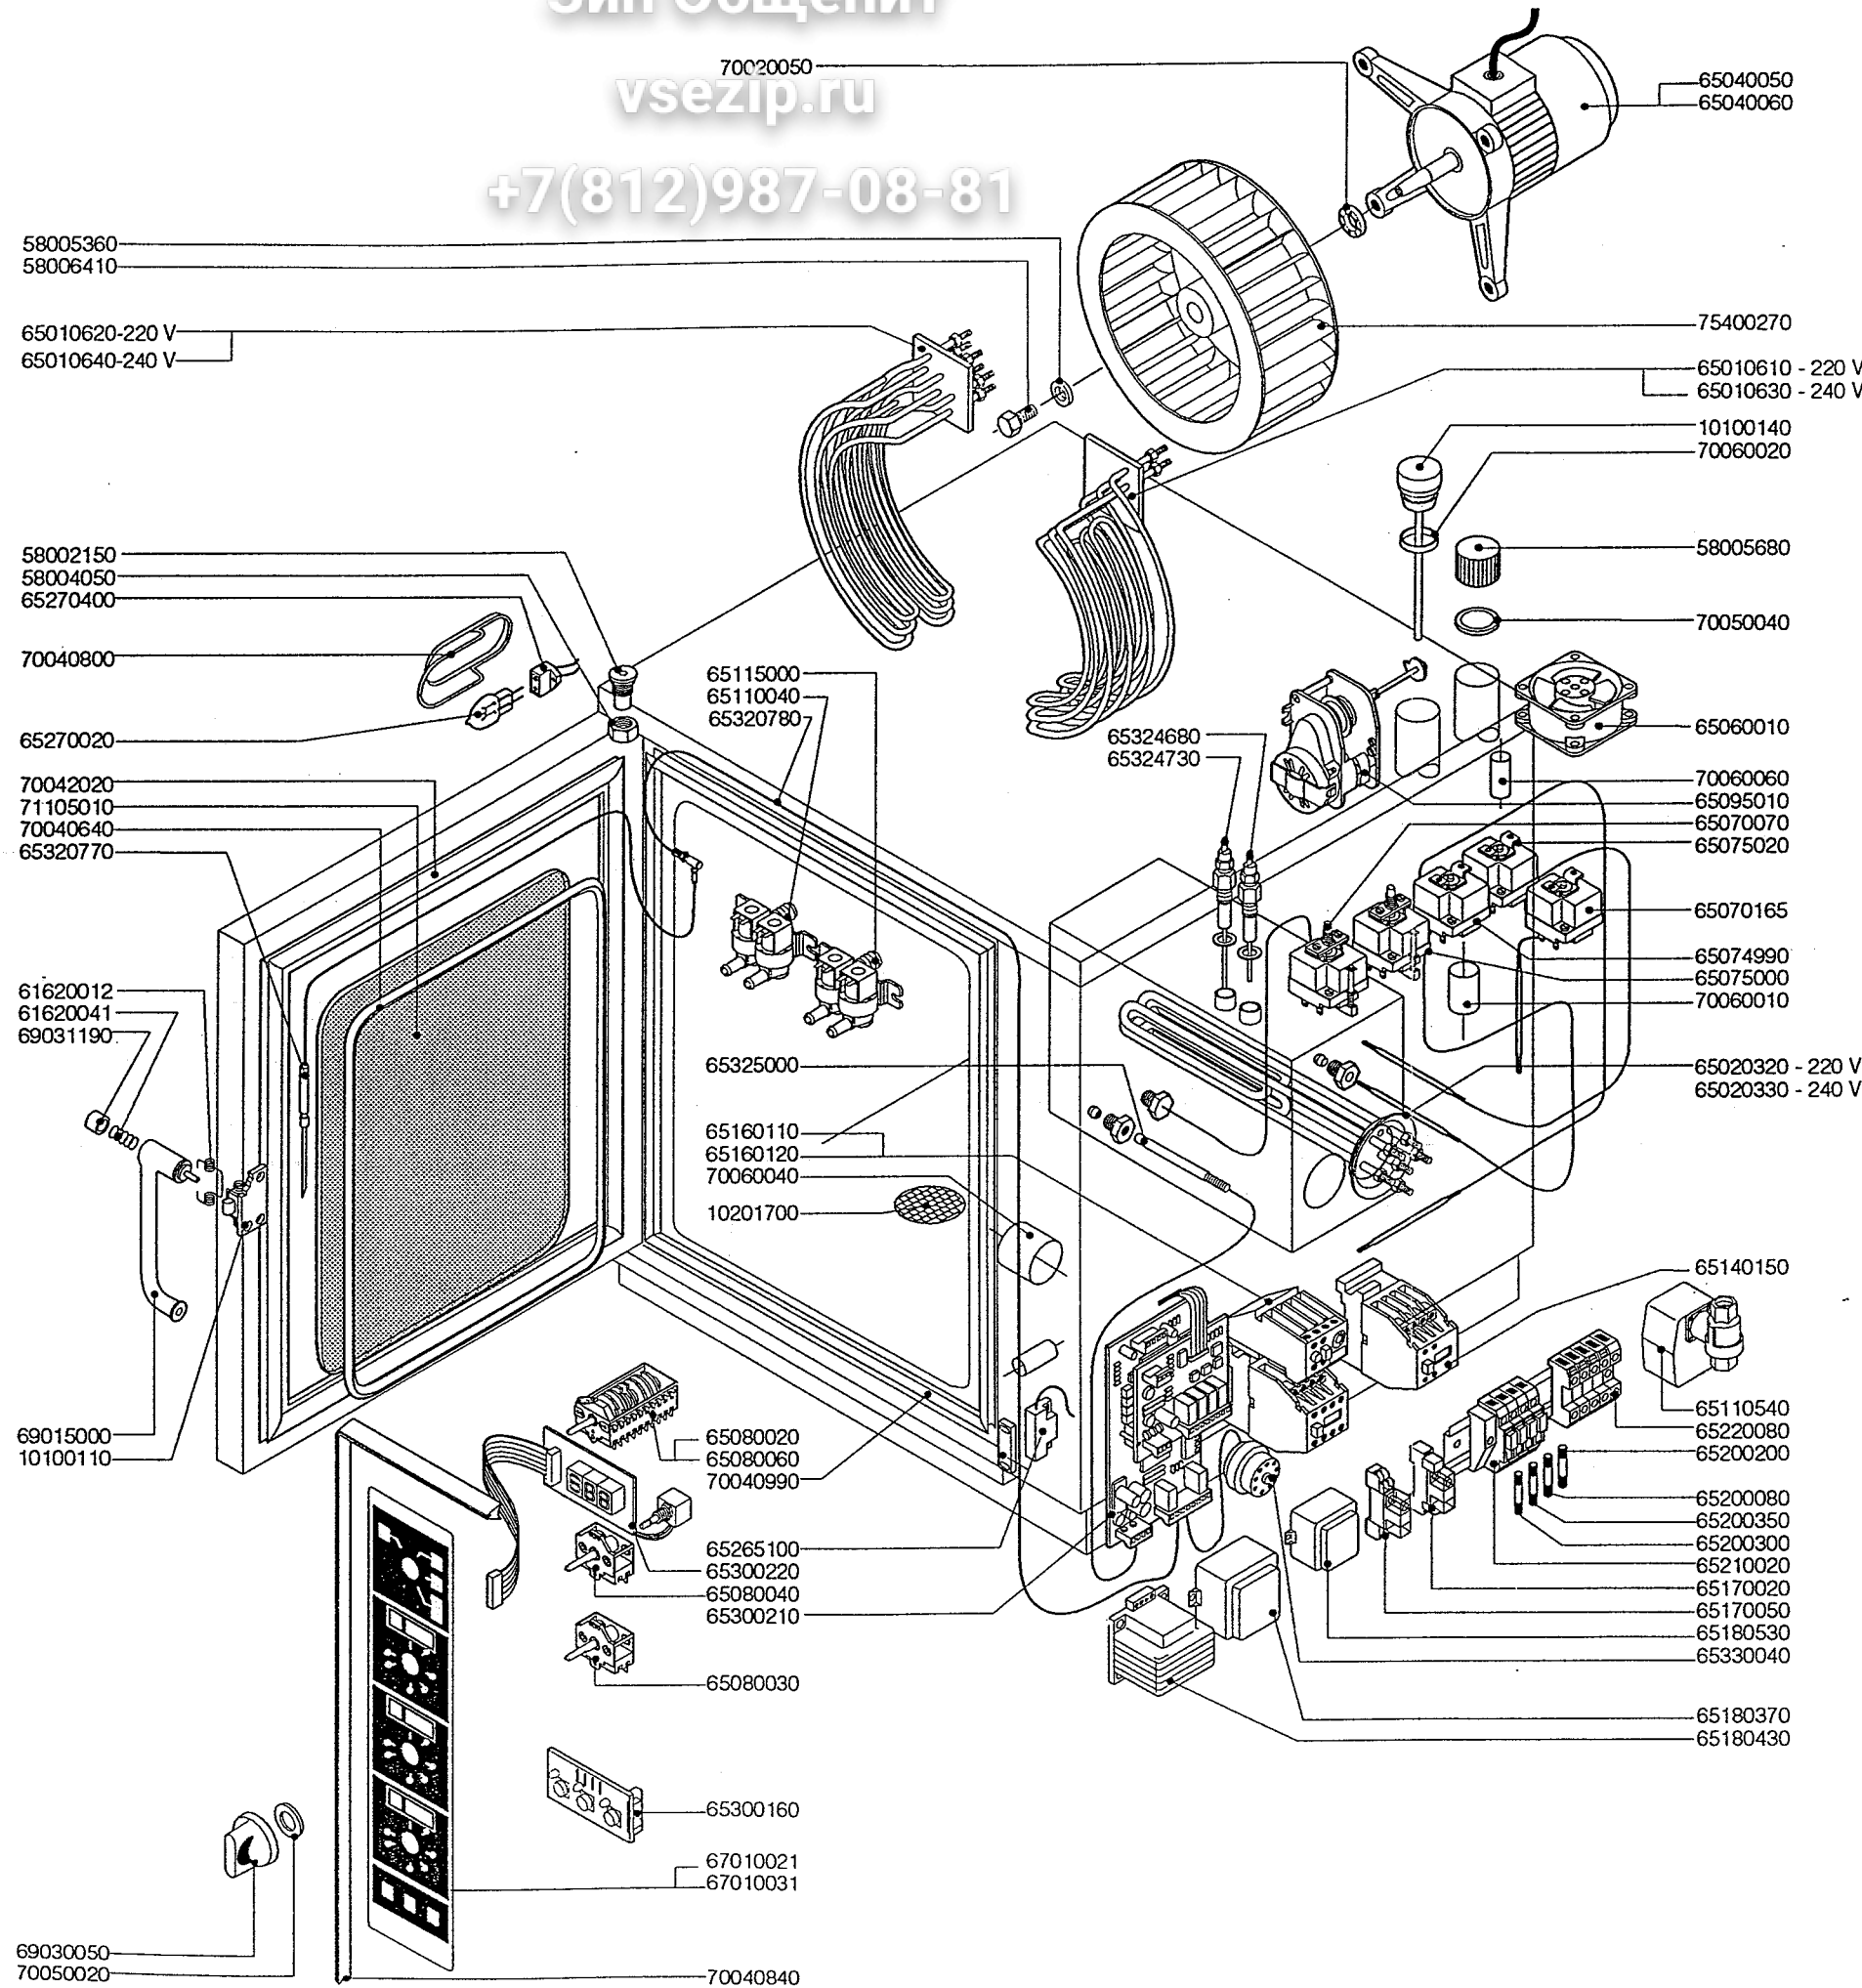

Зип Общежит

70020050
vsezip.ru

+7(812)987-08-81

ERSATZTEILE H.-DÄMPFER PROFESSIONAL ME 110

KODE	BEZEICHNUNG	S	L
10100110	FLANSCH	1	1
10100140	ABZUGSSTUTZEN	1	1
10201700	ABFLUSSFILTER	1	1
58002150	SCHARNIERSTIFT	1	1
58004050	MUTTER DES SCHARNIERSTIFTES	1	1
58005360	UNTERLEGSCHEIBE	1	1
58006410	SCHRAUBVERSCHLUSS	1	1
58006410	VENTILATORSCHRAUBE	1	1
61620012	FEDER F.SCHLISSHAKEN	1	1
61620041	FEDER F.GRIFFKNOPF	1	1
65010610	HEIZKOERPER	1	1
65010620	HEIZKOERPER	1	1
65010630	HEIZKOERPER	1	1
65010640	HEIZKOERPER	1	1
65020320	BOILER HEIZKOERPER	2	2
65020330	BOILER HEIZKOERPER	2	2
65040050	MOTOR	0	1
65040060	MOTOR	1	0
65060010	ABKÜHLUNGS MOTOR	1	1
65070070	SICHERHEITS-THERMOSTAT	1	1
65070165	THERMOSTAT	1	1
65074990	THERMOSTAT Z.WRASENABLOSCHUNG	1	1
65075000	SICHERHEITS THERMOSTAT BOILER	1	1
65075020	ABFLUSSTHERMOSTAT	1	1
65080020	SCHALTER	1	0
65080030	SCHALTER	0	1
65080040	SCHALTER	2	2
65080060	SCHALTER	0	1
65095010	DAMPFABLASS-STELLMOTOR	1	1
65110040	MAGNETVENTIL	1	1
65110540	BOILERBLAUF VENTIL	1	1
65115000	MAGNETVENTIL	1	1
65140150	SCHUETZ	9	10
65160110	MOTORSCHUTZSCHALTER 0,63-1 A	1	0
65160120	MOTORSCHUTZSCHALTER 1,6 - 2,5 A	1	1
65170020	RELAIS 12V DC	3	4
65170050	RELAIS 240V AC	1	1
65180370	TRANSFORMATOR 7 VA	1	1
65180430	TRANSFORMATOR 40 VA	0	1
65180530	TRANSFORMATOR 3 VA	1	1
65200080	SCHMELZSICHERUNG 0,125 A (T)	1	1
65200200	SCHMELZSICHERUNG 2 A	1	1
65200300	SCHMELZSICHERUNG 0,1 A (T)	1	1
65200350	SCHMELZSICHERUNG 0,35 A (T)	0	1
65210020	SICHERUNGSHALTER	3	4
65220080	KLEMMLEISTE	1	1
65265100	TUERSCHALTER	1	1
65270020	LAMPE	0	2
65270400	LAMPEHALTERUNG	0	2
65300160	DRUCKTASTENPLATINE	1	1
65300210	FUNKTIONSPLATINE L-S	1	1
65300220	DISPLAY	2	3
65320770	KERNTEMPERATURFUHLER	0	1
65320780	SEIL KERNTEMPERATURFUHLER	0	1
65324680	WASSERSSTANDSFUEHLER	1	1
65324730	WASSERSSTANDSFUEHLER	1	1
65325000	FUEHLER	1	1
65330040	SUMMER	1	1
67010021	BEDIENUNGSFOLIE S	1	0
67010031	BEDIENUNGSFOLIE L	0	1
69015000	HANGRIFF	1	1
69030050	DREHKNOPF	3	4
69031190	TUERGRIFFKNOPF	1	1
70020050	MOTORDICHTUNG	1	1
70040640	HART GLASSDICHTUNG	2	2
70040800	LAMPENDICHTUNG	0	2
70040840	DICHTUNG DER BEDIENUNGSBLLENDE	1	1
70040990	DICHTUNG DER FRONTSEITE	1	1
70042020	TUERDICHTUNG	1	1
70050020	DICHTUNG DES BEDIENUNGSKNEBELS6	8	0
70050040	DICHTUNG DES BOILERSTUTZENS	1	1
70060010	MUFFE	2	2
70060020	DICHTUNG DES ABZUGS	1	1
70060040	MUFFE	1	1
70060060	MUFFE	2	2
71105010	HART GLAS	1	1
75400270	LUEFTERRAD	1	1