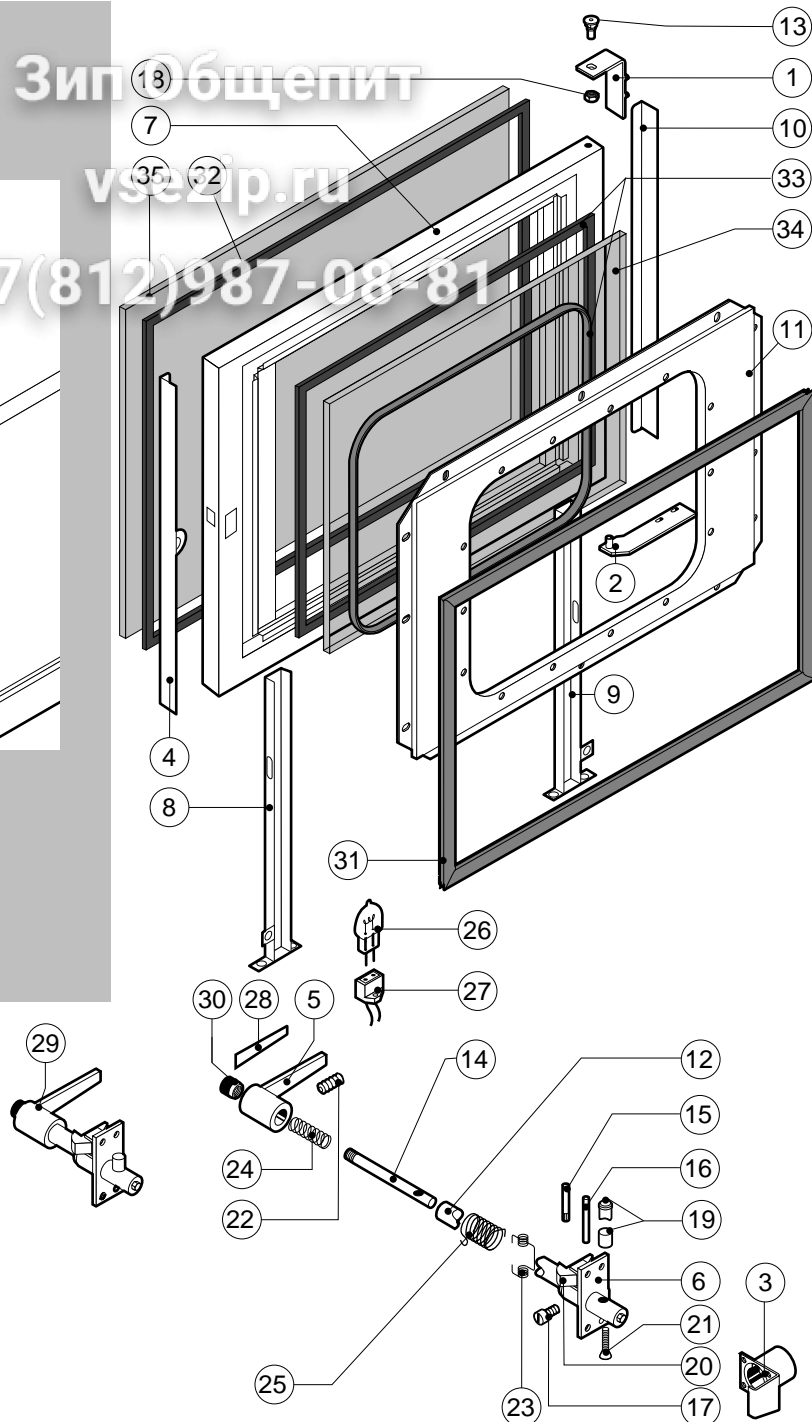

016 40 004 3741 101197 DONADINI & C

POS.	CODICE	PEZZI	DESCRIZIONE
1	R12100010	1	PORTA COMPLETA
2	R12100540	1	KIT CRUSCOTTO
3	R12200010	1	KIT CAMERA COTTURA FORNO
4	R12200180	1	FIANCO SX
5	R12200200	1	FIANCO DX
6	R12200220	1	SCHIENA
7	R12200260	1	COPERCHIO
8	R12200550	1	KIT DEFLETTORE
9	R12201120	1	RACCORDO UMIDIFICATORE
10	R58006390	1	VITE FERMO DEFLETTORE
11	R70042800	1	GUARNIZIONE FACCIATA FORNO
12	R75300060	1	MASCHERINA VENTILATORE Ø 270

POS.	CODICE	PEZZI	DESCRIZIONE

ЗипОбщепит

vsezip.ru

+7(812)987-08-81

POS.	CODICE	PEZZI	DESCRIZIONE
1	R10201290	1	CERNIERA SUPERIORE
2	R12200630	1	CERNIERA INFERIORE
3	R12200810	1	FLANGIA BOCCOLA CHIUSURA
4	R12200860	1	FERMAVETRO DX
5	R12200890	1	IMPUGNATURA MANIGLIA
6	R12200900	1	FLANGIA BOCCOLA CONTROPORTA
7	R12202000	1	PORTA
8	R12202010	1	CALOTTA DX LAMPADE
9	R12202020	1	CALOTTA SX LAMPADE
10	R12400880	1	FERMAVETRO SX
11	R12400990	1	CONTROPORTA
12	R58001920	1	PERNO MANIGLIA
13	R58002150	1	PERNO SUPERIORE CERNIERA
14	R58002300	1	PERNO PULSANTE
15	R58002320	1	SPINA PULSANTE
16	R58002350	1	PERNO NASELLO MANIGLIA
17	R58002370	1	FERMO ROTAZIONE MANIGLIA
18	R58004050	1	DADO PER PERNO CERNIERA SUPERIORE
19	R58004781	1	GANCIO PERNO MANIGLIA C/NOTTOLO

POS.	CODICE	PEZZI	DESCRIZIONE
20	R58005050	1	NASELLO MANIGLIA
21	R58006370	1	VITE BLOCCAGGIO PERNO MANIGLIA
22	R61090562	1	VITE STEI M8x10
23	R61620012	1	MOLLA PER NASELLO MANIGLIA
24	R61620041	1	MOLLA PULSANTE MANIGLIA
25	R61620102	1	MOLLA RITORNO MANIGLIA
26	R65270020	2	LAMPADA ALOGENA 20W 12V G4
27	R65270400	2	PORTALAMPADA PER LAMPADA ALOGENA
28	R67011000	1	PLACCA MANIGLIA BLU
29	R69015030	1	MANIGLIA PULSANTE COMPLETA
30	R69031220	1	PULSANTE MANIGLIA BLU
31	R70042500	1	GUARNIZIONE PORTA
32	R70042600	1	GUARNIZIONE CRISTALLO ANTERIORE
33	R70042700	1	GUARNIZIONE CRISTALLO POSTERIORE
34	R71200020	1	CRISTALLO POSTERIORE PORTA
35	R71200180	1	CRISTALLO ORO/BLU PORTA