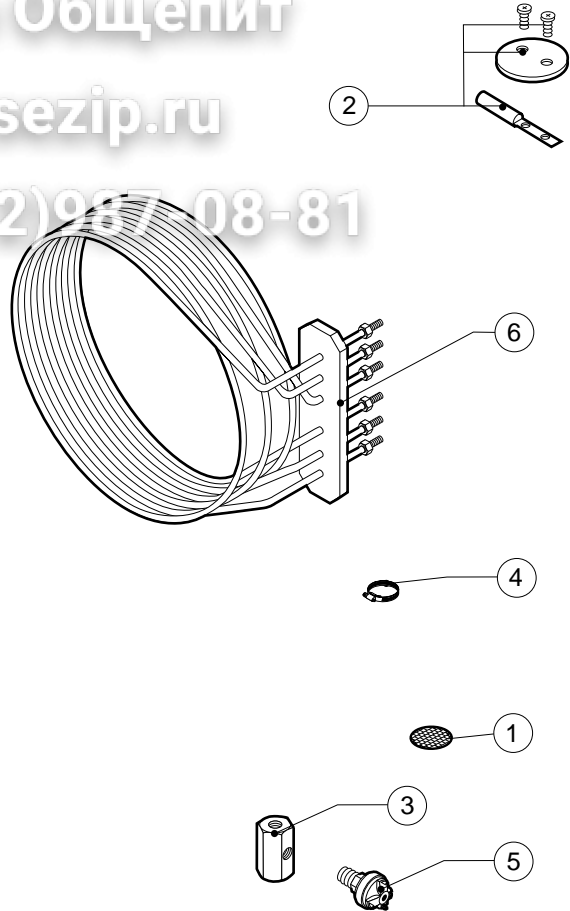

Зип Общепит

vsezip.ru

+7(812)987-08-81

016 40 004 3744 191197 DONADINI & C

POS.	CODICE	PEZZI	DESCRIZIONE
1	R10201710	1	FILTRO DI SCARICO
2	R12401420	1	FARFALLA SFIATO
3	R58003390	1	ATTACCO PRESSOSTATO
4	R61630011	2	FASCETTE ZINCATE 12-22/9
5	R63070050	1	PRESSOSTATO 1/8" 0.5-0.35 BAR
6	R65011560	1	RESISTENZA CAMERA 7500W

POS.	CODICE	PEZZI	DESCRIZIONE