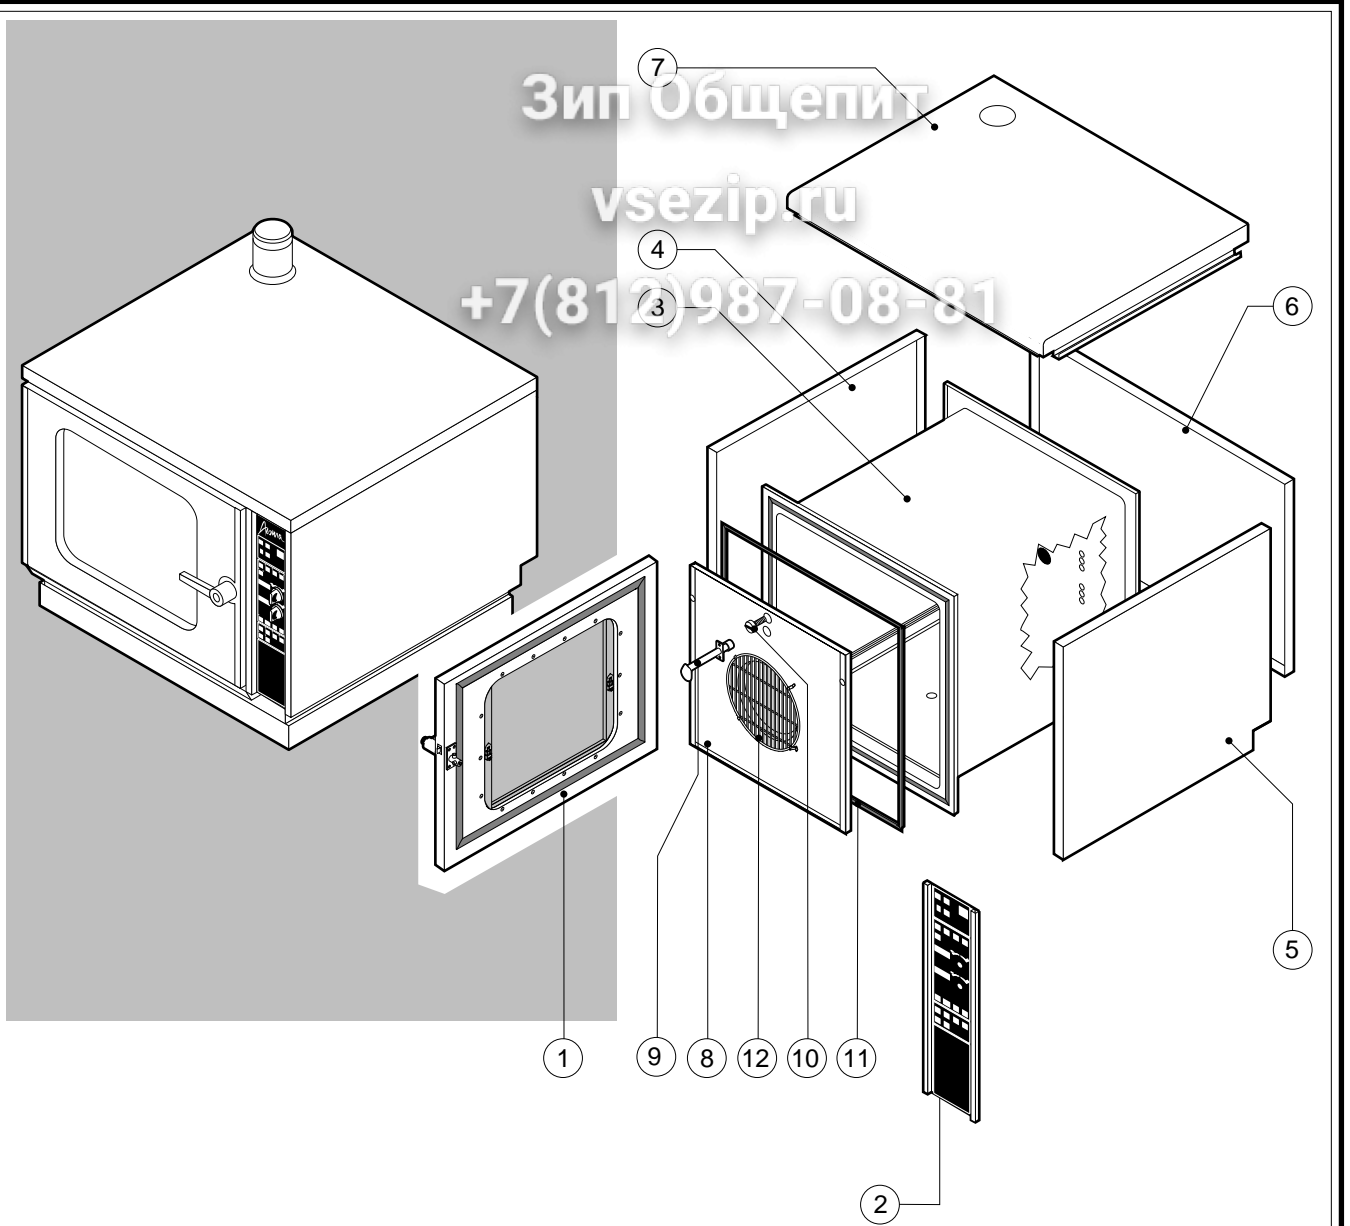

016 40 004 3741 101197 DONADINI & C

POS.	CODICE	PEZZI	DESCRIZIONE
1	R12100010	1	PORTA COMPLETA
2	R12100540	1	KIT CRUSCOTTO
3	R12200010	1	KIT CAMERA COTTURA FORNO
4	R12200180	1	FIANCO SX
5	R12200200	1	FIANCO DX
6	R12200220	1	SCHIENA
7	R12200260	1	COPERCHIO
8	R12200550	1	KIT DEFLETTORE
9	R12201120	1	RACCORDO UMIDIFICATORE
10	R58006390	1	VITE FERMO DEFLETTORE
11	R70042800	1	GUARNIZIONE FACCIATA FORNO
12	R75300060	1	MASCHERINA VENTILATORE Ø 270

POS.	CODICE	PEZZI	DESCRIZIONE

ЗипОбщепит

vsezip.ru

+7(812)987-08-81

POS.	CODICE	PEZZI	DESCRIZIONE
1	R10201290	1	CERNIERA SUPERIORE
2	R12200630	1	CERNIERA INFERIORE
3	R12200810	1	FLANGIA BOCCOLA CHIUSURA
4	R12200860	1	FERMAVETRO DX
5	R12200890	1	IMPUGNATURA MANIGLIA
6	R12200900	1	FLANGIA BOCCOLA CONTROPORTA
7	R12202000	1	PORTA
8	R12202010	1	CALOTTA DX LAMPADE
9	R12202020	1	CALOTTA SX LAMPADE
10	R12400880	1	FERMAVETRO SX
11	R12400990	1	CONTROPORTA
12	R58001920	1	PERNO MANIGLIA
13	R58002150	1	PERNO SUPERIORE CERNIERA
14	R58002300	1	PERNO PULSANTE
15	R58002320	1	SPINA PULSANTE
16	R58002350	1	PERNO NASELLO MANIGLIA
17	R58002370	1	FERMO ROTAZIONE MANIGLIA
18	R58004050	1	DADO PER PERNO CERNIERA SUPERIORE
19	R58004781	1	GANCIO PERNO MANIGLIA C/NOTTOLO

POS.	CODICE	PEZZI	DESCRIZIONE
20	R58005050	1	NASELLO MANIGLIA
21	R58006370	1	VITE BLOCCAGGIO PERNO MANIGLIA
22	R61090562	1	VITE STEI M8x10
23	R61620012	1	MOLLA PER NASELLO MANIGLIA
24	R61620041	1	MOLLA PULSANTE MANIGLIA
25	R61620102	1	MOLLA RITORNO MANIGLIA
26	R65270020	2	LAMPADA ALOGENA 20W 12V G4
27	R65270400	2	PORTALAMPADA PER LAMPADA ALOGENA
28	R67011000	1	PLACCA MANIGLIA BLU
29	R69015030	1	MANIGLIA PULSANTE COMPLETA
30	R69031220	1	PULSANTE MANIGLIA BLU
31	R70042500	1	GUARNIZIONE PORTA
32	R70042600	1	GUARNIZIONE CRISTALLO ANTERIORE
33	R70042700	1	GUARNIZIONE CRISTALLO POSTERIORE
34	R71200020	1	CRISTALLO POSTERIORE PORTA
35	R71200180	1	CRISTALLO ORO/BLU PORTA