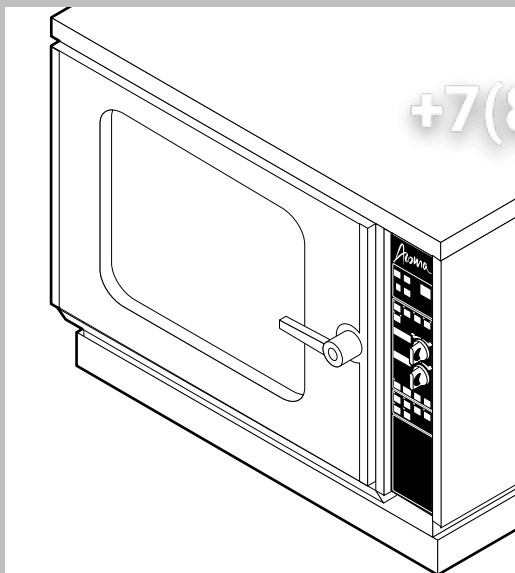

016 40 004 3741 101197 DONADINI & C

POS.	CODICE	PEZZI	DESCRIZIONE
1	R12100010	1	PORTA COMPLETA
2	R12100540	1	KIT CRUSCOTTO
3	R12200010	1	KIT CAMERA COTTURA FORNO
4	R12200180	1	FIANCO SX
5	R12200200	1	FIANCO DX
6	R12200220	1	SCHIENA
7	R12200260	1	COPERCHIO
8	R12200550	1	KIT DEFLETTORE
9	R12201120	1	RACCORDO UMIDIFICATORE
10	R58006390	1	VITE FERMO DEFLETTORE
11	R70042800	1	GUARNIZIONE FACCIATA FORNO
12	R75300060	1	MASCHERINA VENTILATORE Ø 270

POS.	CODICE	PEZZI	DESCRIZIONE

ЗипОбщепит

vsezip.ru

+7(812)987-08-81

POS.	CODICE	PEZZI	DESCRIZIONE
1	R10201290	1	CERNIERA SUPERIORE
2	R12200630	1	CERNIERA INFERIORE
3	R12200810	1	FLANGIA BOCCOLA CHIUSURA
4	R12200860	1	FERMAVETRO DX
5	R12200890	1	IMPUGNATURA MANIGLIA
6	R12200900	1	FLANGIA BOCCOLA CONTROPORTA
7	R12202000	1	PORTA
8	R12202010	1	CALOTTA DX LAMPADE
9	R12202020	1	CALOTTA SX LAMPADE
10	R12400880	1	FERMAVETRO SX
11	R12400990	1	CONTROPORTA
12	R58001920	1	PERNO MANIGLIA
13	R58002150	1	PERNO SUPERIORE CERNIERA
14	R58002300	1	PERNO PULSANTE
15	R58002320	1	SPINA PULSANTE
16	R58002350	1	PERNO NASELLO MANIGLIA
17	R58002370	1	FERMO ROTAZIONE MANIGLIA
18	R58004050	1	DADO PER PERNO CERNIERA SUPERIORE
19	R58004781	1	GANCIO PERNO MANIGLIA C/NOTTOLO