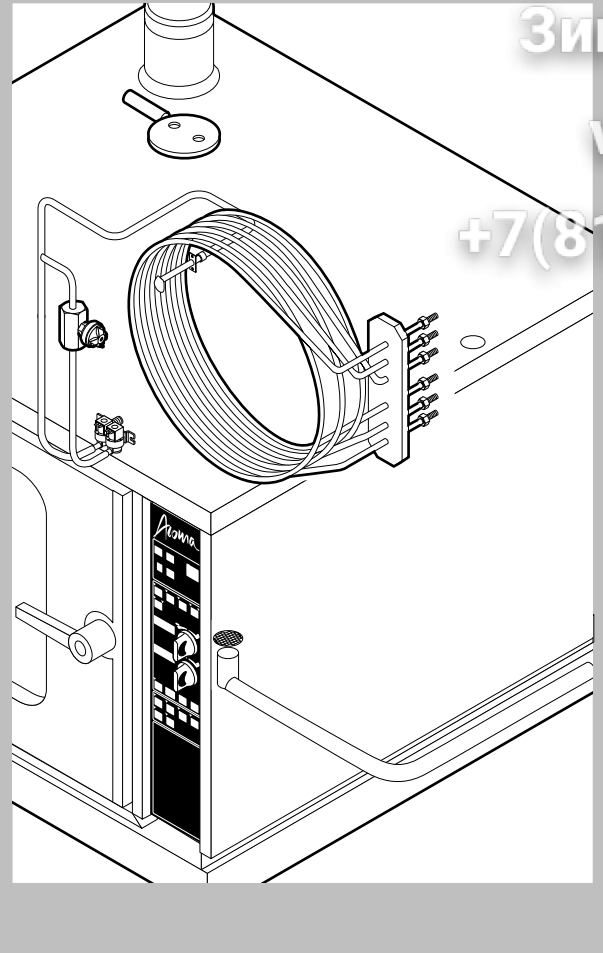

Зип Общепит

vsezip.ru

+7(812)987-08-81

016 40 004 3744 191197 DONADINI & C

POS.	CODICE	PEZZI	DESCRIZIONE
1	R10201710	1	FILTRO DI SCARICO
2	R12401420	1	FARFALLA SFIATO
3	R58003390	1	ATTACCO PRESSOSTATO
4	R61630011	2	FASCETTE ZINCATE 12-22/9
5	R63070050	1	PRESSOSTATO 1/8" 0.5-0.35 BAR
6	R65011560	1	RESISTENZA CAMERA 7500W

POS.	CODICE	PEZZI	DESCRIZIONE