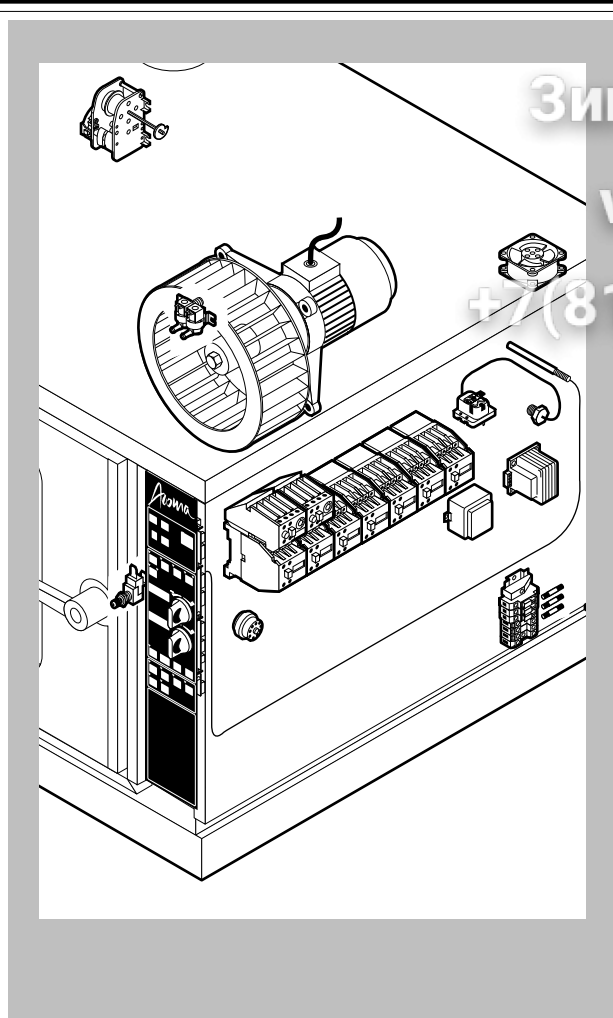

016 40 004 3741 101197 DONADINI & C

POS.	CODICE	PEZZI	DESCRIZIONE
1	R12100010	1	PORTA COMPLETA
2	R12100540	1	KIT CRUSCOTTO
3	R12200010	1	KIT CAMERA COTTURA FORNO
4	R12200180	1	FIANCO SX
5	R12200200	1	FIANCO DX
6	R12200220	1	SCHIENA
7	R12200260	1	COPERCHIO
8	R12200550	1	KIT DEFLETTORE
9	R12201120	1	RACCORDO UMIDIFICATORE
10	R58006390	1	VITE FERMO DEFLETTORE
11	R70042800	1	GUARNIZIONE FACCIATA FORNO
12	R75300060	1	MASCHERINA VENTILATORE Ø 270

POS.	CODICE	PEZZI	DESCRIZIONE

ЗипОбщепит

vsezip.ru

+7(812)987-08-81

POS.	CODICE	PEZZI	DESCRIZIONE
1	R10201290	1	CERNIERA SUPERIORE
2	R12200630	1	CERNIERA INFERIORE
3	R12200810	1	FLANGIA BOCCOLA CHIUSURA
4	R12200860	1	FERMAVETRO DX
5	R12200890	1	IMPUGNATURA MANIGLIA
6	R12200900	1	FLANGIA BOCCOLA CONTROPORTA
7	R12202000	1	PORTA
8	R12202010	1	CALOTTA DX LAMPADE
9	R12202020	1	CALOTTA SX LAMPADE
10	R12400880	1	FERMAVETRO SX
11	R12400990	1	CONTROPORTA
12	R58001920	1	PERNO MANIGLIA
13	R58002150	1	PERNO SUPERIORE CERNIERA
14	R58002300	1	PERNO PULSANTE
15	R58002320	1	SPINA PULSANTE
16	R58002350	1	PERNO NASELLO MANIGLIA
17	R58002370	1	FERMO ROTAZIONE MANIGLIA
18	R58004050	1	DADO PER PERNO CERNIERA SUPERIORE
19	R58004781	1	GANCIO PERNO MANIGLIA C/NOTTOLO

POS.	CODICE	PEZZI	DESCRIZIONE
20	R58005050	1	NASELLO MANIGLIA
21	R58006370	1	VITE BLOCCAGGIO PERNO MANIGLIA
22	R61090562	1	VITE STEI M8x10
23	R61620012	1	MOLLA PER NASELLO MANIGLIA
24	R61620041	1	MOLLA PULSANTE MANIGLIA
25	R61620102	1	MOLLA RITORNO MANIGLIA
26	R65270020	2	LAMPADA ALOGENA 20W 12V G4
27	R65270400	2	PORTALAMPADA PER LAMPADA ALOGENA
28	R67011000	1	PLACCA MANIGLIA BLU
29	R69015030	1	MANIGLIA PULSANTE COMPLETA
30	R69031220	1	PULSANTE MANIGLIA BLU
31	R70042500	1	GUARNIZIONE PORTA
32	R70042600	1	GUARNIZIONE CRISTALLO ANTERIORE
33	R70042700	1	GUARNIZIONE CRISTALLO POSTERIORE
34	R71200020	1	CRISTALLO POSTERIORE PORTA
35	R71200180	1	CRISTALLO ORO/BLU PORTA