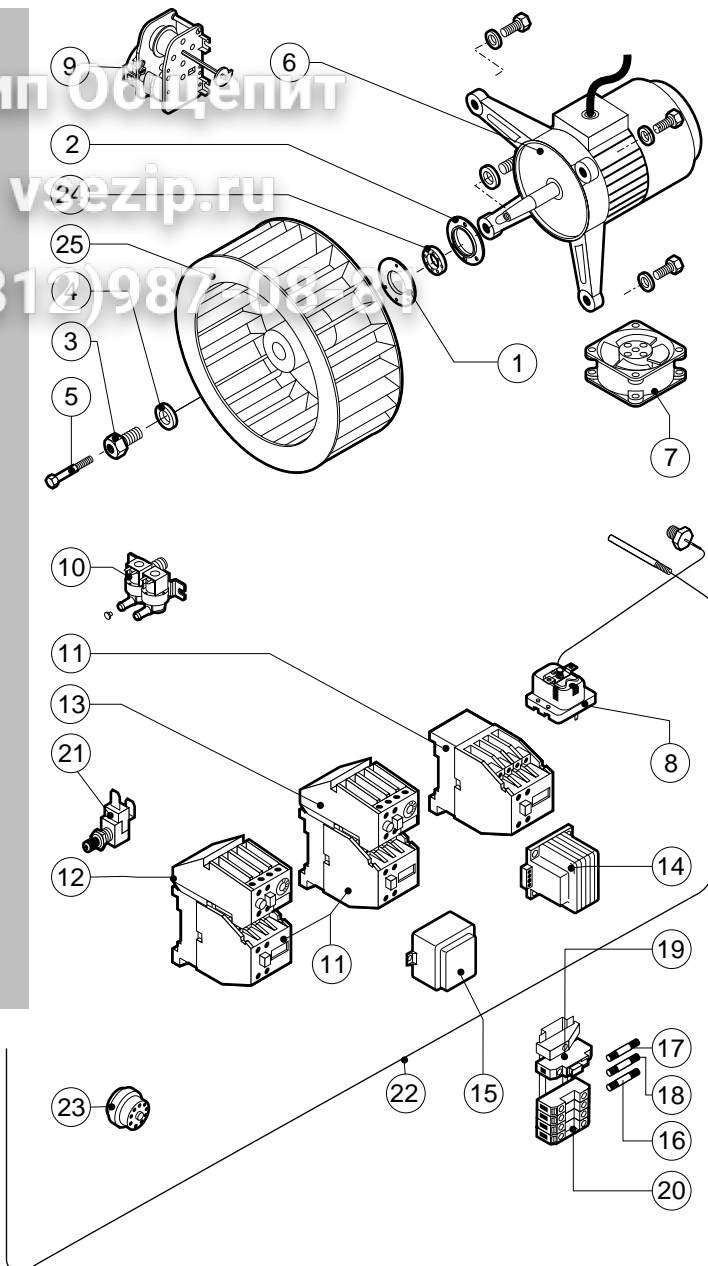

POS.	CODICE	PEZZI	DESCRIZIONE

ЗипОбщепит

vsezip.ru

+7(812)987-08-81

POS.	CODICE	PEZZI	DESCRIZIONE
1	R10201290	1	CERNIERA SUPERIORE
2	R12200630	1	CERNIERA INFERIORE
3	R12200810	1	FLANGIA BOCCOLA CHIUSURA
4	R12200860	1	FERMAVETRO DX
5	R12200890	1	IMPUGNATURA MANIGLIA
6	R12200900	1	FLANGIA BOCCOLA CONTROPORTA
7	R12202000	1	PORTA
8	R12202010	1	CALOTTA DX LAMPADE
9	R12202020	1	CALOTTA SX LAMPADE
10	R12400880	1	FERMAVETRO SX
11	R12400990	1	CONTROPORTA
12	R58001920	1	PERNO MANIGLIA
13	R58002150	1	PERNO SUPERIORE CERNIERA
14	R58002300	1	PERNO PULSANTE
15	R58002320	1	SPINA PULSANTE
16	R58002350	1	PERNO NASELLO MANIGLIA
17	R58002370	1	FERMO ROTAZIONE MANIGLIA
18	R58004050	1	DADO PER PERNO CERNIERA SUPERIORE
19	R58004781	1	GANCIO PERNO MANIGLIA C/NOTTOLO

POS.	CODICE	PEZZI	DESCRIZIONE
20	R58005050	1	NASELLO MANIGLIA
21	R58006370	1	VITE BLOCCAGGIO PERNO MANIGLIA
22	R61090562	1	VITE STEI M8x10
23	R61620012	1	MOLLA PER NASELLO MANIGLIA
24	R61620041	1	MOLLA PULSANTE MANIGLIA
25	R61620102	1	MOLLA RITORNO MANIGLIA
26	R65270020	2	LAMPADA ALOGENA 20W 12V G4
27	R65270400	2	PORTALAMPADA PER LAMPADA ALOGENA
28	R67011000	1	PLACCA MANIGLIA BLU
29	R69015030	1	MANIGLIA PULSANTE COMPLETA
30	R69031220	1	PULSANTE MANIGLIA BLU
31	R70042500	1	GUARNIZIONE PORTA
32	R70042600	1	GUARNIZIONE CRISTALLO ANTERIORE
33	R70042700	1	GUARNIZIONE CRISTALLO POSTERIORE
34	R71200020	1	CRISTALLO POSTERIORE PORTA
35	R71200180	1	CRISTALLO ORO/BLU PORTA