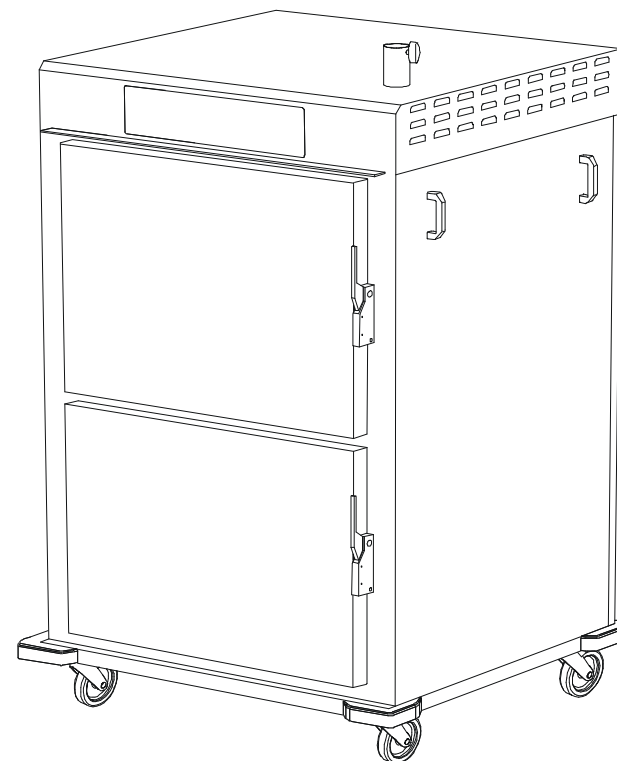

Зип Общепит

vsezip.ru

+7(812)987-08-81

**ESPLOSI
EXPLODED DRAWINGS
VUE ECLATEE
EXPLOSIONZEICHNUNGEN
DESPIECE**

Mod. *RC162M*