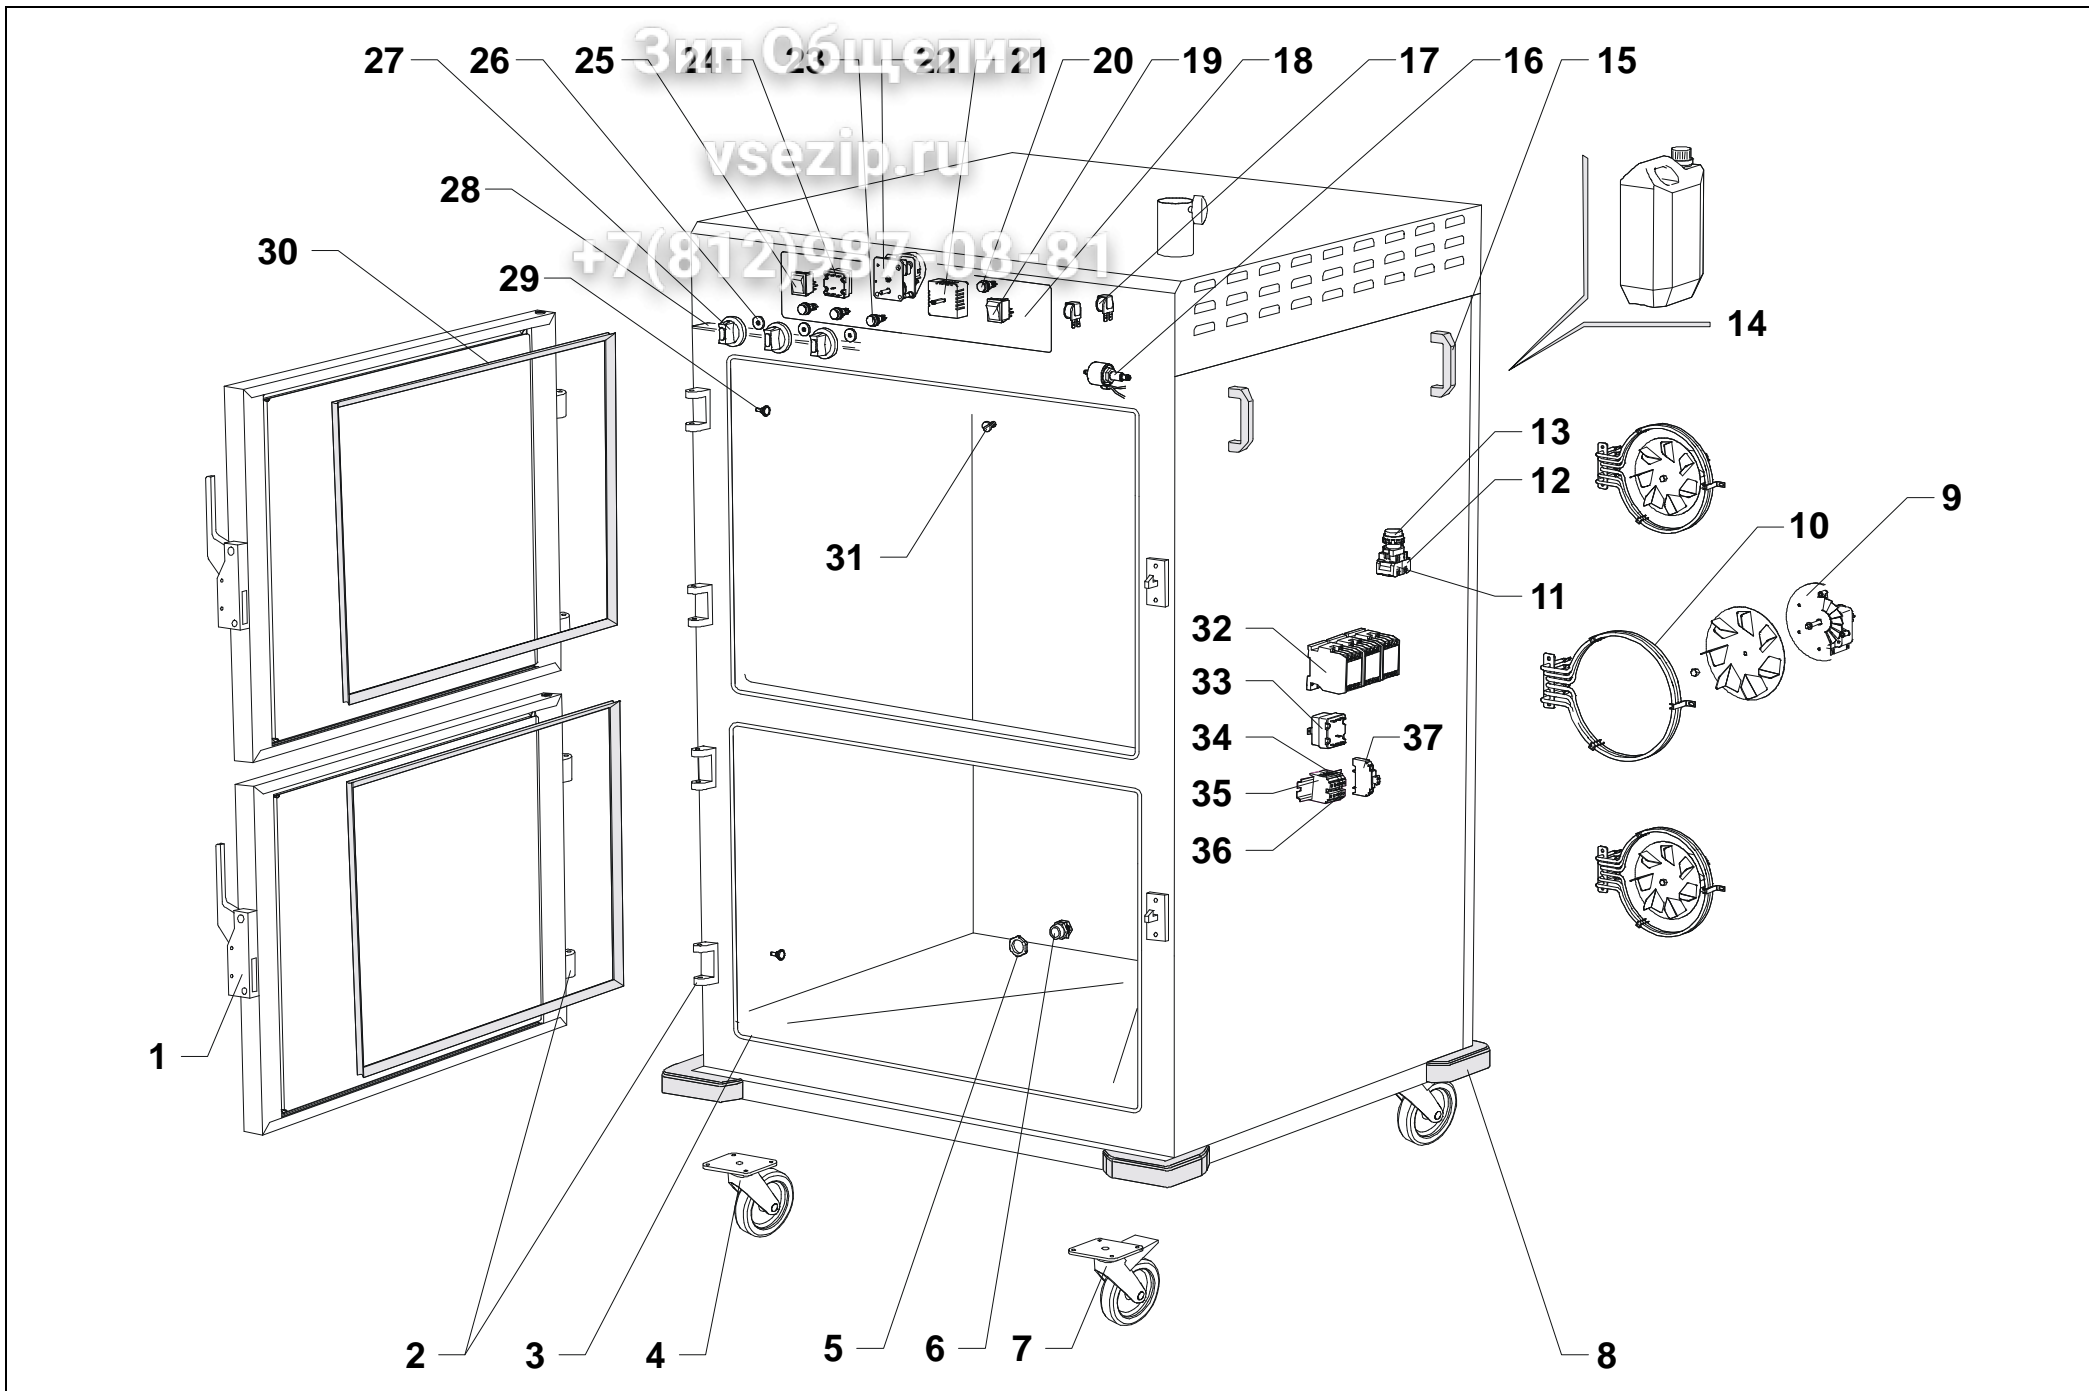

RC162M - 2

POS.	COD.	QT.	DESCRIZIONE	DESCRIPTION	DESCRIPTION	BESCHREIBUNG	DESCRIPCIONES
1	A33200310	2	CHIUSURA IMPUGNATURA CURVA CROMATA	FERMETURE POIGNEE CHROME	DEAD LATCH	VERSCHLUSSVORRICHTUNG	CLAUSURA
2	A33200080	4	CERNIERA CROMATA LUCIDA	CHARNIERE CHROME	HINGE	SCHARNIER	BISAGRA
3	A23203300	1	GUARNIZIONE FACCIATA RM-RC162	JOINT FACADE RM-RC162	FRONT GASKET RM-RC162	DICHTUNG DER FRONTSEITE RM-RC162	JUNTA FRONTAL RM-RC162
4	A33100020	2	RUOTA	ROULETTE	WHEEL	RAD	RUEDA
5	A34201370	1	CONTRODADO PG21	CONTRE-ECROU RONDELLE PG21	CABLE GLAND LOCK NUT PG21	MUTTER PG21	CONTRODADO PASACABLE PG21
6	A34201360	1	PRESSACAVO 107/Z21	RONDELLE FIXATION 107/Z21	CABLE/GLAND 107/Z21	ENTZUGLASTUNG 107/Z21	PASACABLE 107/Z21
7	A33100030	2	RUOTA CON FRENO	ROULETTE AVEC FREIN	WHEEL WITH BRAKE	RAD MIT BREMSE	RUEDA CON FRENO
8	A31200060	4	PARACOLPI	BUTOIR	BUFFER	PRELLVORRICHTUNG	PARACHOQUES
9	A34300420	3	VENTILATORE C30XOL 13/05 240V	MOTEUR C30xol 13/05 240V	VENTILATION MOTOR C30xol 13/05 240V	MOTOR C30xol 13/05 240V	VENTILADOR C30xol 13/05 240V
10	A34300510	3	RESISTENZA 3150W 230V	RESISTANCE 3150W 230V	HEATING ELEMENT 3150W 230V	HEIZKOERPER 3150W 230V	RESISTENCIA 3150W 230V
11	A34100320	1	CONTATTO 1NO ANTICIPATO	CONTACT ANTICIPE 1NO	1NO ANTICIPED SWITCH	VORGESTELLTER KONTAKT 1NO	CONTACTO 1NC ANTICIPADO
12	A34100330	1	CONTATTO 1NC RITARDATO	CONTACT RETARDE 1NC	1NC DELAYED SWITCH	VERZOEGERTER KONTAKT 1NC	CONTACTO 1NC RETARDADO
13	A34100310	1	PULSANTE INSTABILE ROSSO	MICRO INTERRUPTEUR HUMIDIFICATION	HUMIDITY MICROSWITCH	MIKROSCHALTER BEFEUCHTUNG	MICROINTERRUPTOR HUMIDIFICADOR
14	A32100560	1	TANICA 3 LITRI	RESERVOIR 3Lt	TANK 3Lt	TANK 3Lt	DEPOSITO 3Lt
15	A23102610	4	MANIGLIA LATERALE	POIGNE LATERAL	LATERAL HANDLE	SEITLICH GRIFF	MANETA LATERAL
16	A34300430	1	POMPA NM-2 230V 50HZ	POMPE HUMIDIFICATION	HUMIDITY PUMP	BASCHWADUNGSPUMPE	POMPA HUMIDIFICADOR
17	A34100750	2	SUONERIA 220V	SONNERIE 220V	BUZZER 220V	SUMMER 220V	ZUMBADOR 220V
18	A23601630	1	MASCHERINA COMB.VERS.M OR.RENOVA	PLAQUE COMB.VERS.M OR.RENOVA	RENOVA PLATE COMB.VERS.M OR.	BEDIENUNGSFOLIE COMB.VERS.M OR.RENOVA	PLACA RENOVA COMB.VERS.M OR.
19	A34100140	1	DEVIATORE NERO	INTERRUPTOR DEVIATEUR	CURRENT EXCHANGE SWITCH	UMSCHALTER	INTERRUPTOR BIPOLAR
20	A34200300	1	SPIA LUMINOSA ARANCIO 220V	LAMPE TEMOIN ORANGE	ORANGE INDICATING LIGHT	ORANGENE KONTROLLAMPE	LAMPARA PILOTO NARANJA
21	A34100700	1	REGOLATORE ENERGIA	REGULATEUR D'ENERGIE	ENERGY REGULATOR	ENERGIEREGLER	REGULADOR ENERGIA
22	A34100730	1	CONTAMINUTI 90' EL.MECC.(108')	TIMER 90' EL.MECC. (108')	TIMER 90'	TIMER 90'	PROGRAMADOR 90'
23	A34200310	3	SPIA LUMINOSA VERDE 220V	LAMPE TEMOIN VERT	GREEN INDICATING LIGHT	GRUENE KONTROLLAMPE	LAMPARA PILOTO VERDE
24	A34100020	1	TERMOSTATO REGOLABILE 45°-170°C	THERMOSTAT 45°-170°C	THERMOSTAT 45°-170°C	THERMOSTAT 45°-170°C	KIT TERMOSTATO 45°-170°C
25	A34100342	1	INTERRUTTORE LUMINOSO VERDE	INTERRUPTEUR VERT	GREEN LIGHT SWITCH	GRUENER SCHALTER	INTERRUPTOR VERDE
26	A32100550	3	GUARNIZIONE MANOPOLA	KNOB GASKET	ETANCHEITE POIGNEE COMMANDE	DICHTUNG DES BEDIENUNGSKNEBELS	JUNTA MANETA
27	A34100920	3	MANOPOLA RENOVA GRIGIA NERA	POIGNE COMMANDE RENOVA	KNOB RENOVA	DREHKNOPF RENOVA	MANETA RENOVA
28	A23203310	1	GUARNIZIONE COPERCHIO RM-RC161-162	JOINT COUVERCLE RM-RC161-162	COVER PANEL GASKET RM-RC161-162	DICHTUNG FUER DECKEL RM-RC161-162	JUNTA TAPA RM-RC161-162
29	A23100930	8	PERNO SUPPORTO PARATIA	SUPPORT GLISSIERES	SIDE RUNNERS SUPPORT	BOLZEN AUFLAGESCHIENEN	PERNO PARATIA
30	A23203290	2	GUARNIZIONE PORTA RM-RC162-262	JOINT DE PORTE RM-RC162-262	DOOR GASKET RM-RC162-262	TUERDICHTUNG RM-RC162-262	JUNTA PUERTA RM-RC162-262
31	A23100890	2	VITE FERMO DEFLETTORE	VIS DEFLECTEUR	FAN GUARD FASTENING SCREW	SCHRAUBE F.LUFTLEITBLECH	TORNILLO CIERRE DEFLECTOR
32	A34100880	3	TELERUTTORE 4kW	CONTACTEUR 4kW	CONTACTOR 4kW	SCHUETZ 4kW	CONTACTOR 4kW
33	A34100780	1	TERMOSTATO SICUREZZA 320°C	THERMOSTAT DE SECURITE' 320°C	SECURITY THERMOSTAT 320°C	SICHERHEITS-THERMOSTAT 320°C	KIT TERMOSTATO SEGURIDAD 320°C
34	A34101030	1	MORSETTO TRIPOLARE 6mm	BORNE TRIPOLAIRE 6mm	TRIPOLAR TERMINAL 6mm	DREIPOLIG KLEMME 6mm	REGLETA TRIPOLAR 6mm
35	A34101080	1	MORSETTO UNIPOLARE BLU 6mm	BORNE UNIPOLAIRE BLUE 6mm	UNIPOLAR BLUE TERMINAL 6mm	BLAU EINADRIG KLEMME 6mm	REGLETA UNIPOLAR AZUL 6mm
36	A34101020	1	MORSETTO UNIPOLARE DI TERRA 6mm	BORNE UNIPOLAIRE DE TERRE 6mm	UNIPOLAR EARTH TERMINAL 6mm	ERDE EINADRIG KLEMME 6mm	REGLETA UNIPOLAR DE TIERRA 6mm
37	A34101070	1	PORTAFUSIBILE	PORTE-FUSIBLE	FUSE CARRIER	SICHERUNGSHALTER	PORTAFUSIBILE
37a	A34201250	1	FUSIBILE 2A	FUSIBLE 2A	FUSE 2A	SCHMELZSICHERUNG 2A	FUSIBLE 2A