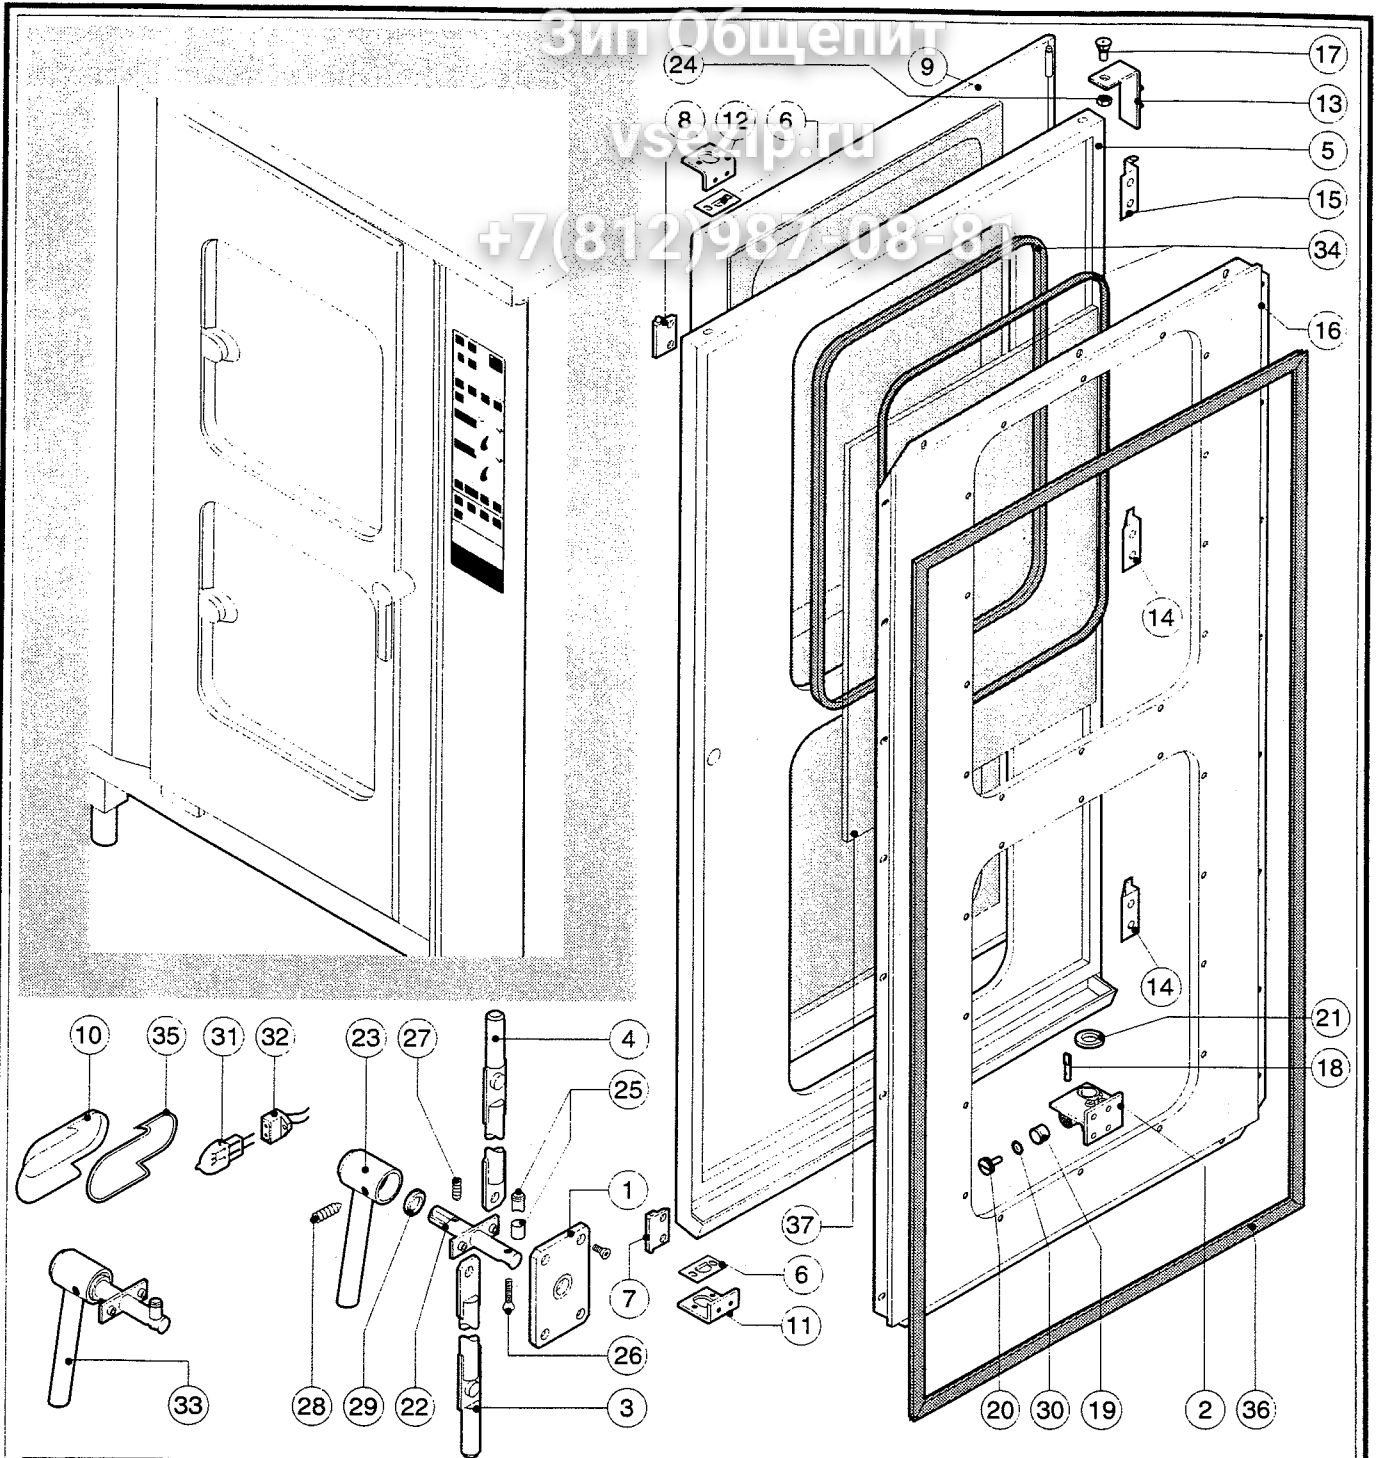

Зип Общепит

vsezip.ru

+7(812)987-08-81

V E 220 H

POS.	KODEX	ANZAHL	BESCHREIBUNG
1	R03200970	1	FLANSCH
2	R10201330	1	UNTERES SCHARNIER MIT ARRETIERUNG
3	R10202950	1	VERSCHLUSSTANGE
4	R10202960	1	VERSCHLUSSTANGE
5	R10207640	1	TUER
6	R10207680	2	PLATTE Z. EINFUEHRUNG DRUCKSTAEBE
7	R10208290	1	UNTERE EINFUEHRUNG F. TUERVERKLEIDUNG
8	R10208300	1	OBERE EINFUEHRUNG F. TUERVERKLEIDUNG
9	R10208350	1	TUERVERKLEIDUNG
10	R10400150	2	LAMPENABDECKUNG
11	R10411350	1	UNTERE PLATTE F. DRUECKSTAEBE
12	R10411360	1	OBERE PLATTE F. DRUECKSTAEBE
13	R10413290	1	OBERES SCHARNIER
14	R10456040	2	UNTERES SCHARNIER F. TUERVERKLEIDUNG
15	R10456050	1	OBERES SCHARNIER F. TUERVERKLEIDUNG
16	R10456510	1	INNENTUERE
17	R58002150	1	OBERES SCHARNIERSTIFT
18	R58002540	1	KEIL F. TUERSTIFT
19	R58002550	1	GLEITSTUECK F. TUEARRETIERUNG

POS.	KODEX	ANZAHL	BESCHREIBUNG
20	R58002560	1	DRUCKSCHRAUBE F. UNTERERS TUEARSCHARNIER
21	R58002570	1	UNTERLEGSCHEIBE Ø 30/15x3
22	R58003180	1	SCHLIESSNASE AM TUEGRIF
23	R58003450	1	TUEGRIF
24	R58004050	1	MUTTER F. OBERES SCHARNIERSTIFT
25	R58004781	1	HAKEN F. TUEGRIF
26	R58006370	1	SCHRAUBE F. TUEGRIFHAKEN
27	R61090052	1	SENKKOPFSCHRAUBE M6x16
28	R61100262	1	SENKKOPFSCHRAUBE M8x20
29	R61420021	1	ELASTISCHE UNTERLEGSCHEIBE
30	R61620091	16	TELLERFEDER Ø 14/6.4
31	R65270020	2	LAMPE 20W 12V G4
32	R65270400	2	LAMPENHALTERUNG
33	R69015050	1	TUEGRIF KOMPLETT
34	R70040200	4	HARTGLASSDICHTUNG
35	R70040800	2	LAMPENDICHTUNG
36	R70042050	1	TUEDICHTUNG
37	R71030120	2	HARTGLAS