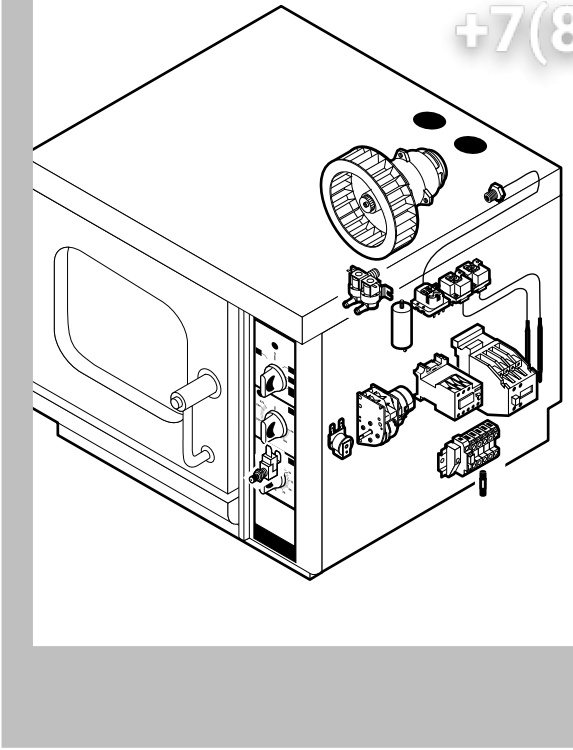

# Зип Общепит

vsezip.ru

+7(812)987-08-81

POS.	CODICE	PEZZI	DESCRIZIONE
1	R09200090	1	CERNIERA SUPERIORE
2	R09200230	1	IMPUGNATURA MANIGLIA
3	R09200350	1	PORTA
4	R09200370	1	CERNIERA INFERIORE
5	R09401330	1	CONTROPORTA
6	R10100100	1	FLANGIA NASELLO MANIGLIA COMPLETA
7	R58002160	1	PERNO NASELLO MANIGLIA
8	R58002750	1	AGGANCIO NASELLO MANIGLIA
9	R58003230	1	ASTA PULSANTE MANIGLIA
10	R58004270	1	DISTANZIALE MANIGLIA
11	R58004830	1	GHIERA M18x1
12	R58005050	1	NASELLO MANIGLIA
13	R58005340	1	RONDELLA ISOLANTE INFERIORE MANIGLIA
14	R58005350	1	RONDELLA ISOLANTE SUPERIORE MANIGLIA
15	R61620012	1	MOLLA PER NASELLO MANIGLIA
16	R61620041	1	MOLLA PULSANTE MANIGLIA
17	R69015010	1	MANIGLIA PULSANTE COMPLETA
18	R69031190	1	PULSANTE MANIGLIA
19	R70040050	2	GUARNIZIONE CRISTALLO

POS.	CODICE	PEZZI	DESCRIZIONE
20	R70041990	1	GUARNIZIONE PORTA
21	R71020010	1	VETRO PORTA

Зип Общепит

vsezip.ru

+7(812)987-08461

POS.	CODICE	PEZZI	DESCRIZIONE
1	R58005510	1	FLANGIA GUARNIZIONE MOTORE
2	R58006420	1	DADO PER VENTOLA M6 SX
3	R65040101	1	KIT MOTORE HP 0.06
4	R65070050	1	KIT TERMOSTATO SICUREZZA CAMERA
5	R65070165	1	KIT TERMOSTATO 65°C
6	R65070240	1	KIT TERMOSTATO 70°C
7	R65090190	1	INVERSOIRE CICLICO 8"
8	R65115050	1	ELETTROVALVOLA DOPPIA 220V 50HZ C/RIDUT.
9	R65140150	1	TELERUTTTORE 3TF4011-0AUO 240V
10	R65160150	1	TERMICO 3UA7010-0E 0.25-0.4A
11	R65190080	1	CONDENSATORE 4 µF
12	R65200200	1	FUSIBILE 2A
13	R65210020	1	PORTAFUSIBILE BARRA DIN
14	R65220090	1	MORSETTIERA
15	R65260530	1	MICRO PORTA COMPLETO
16	R65330010	1	SUONERIA
17	R70020010	1	GUARNIZIONE MOTORE
18	R75400040	1	KIT VENTOLA Ø 155x38/20 P.D.