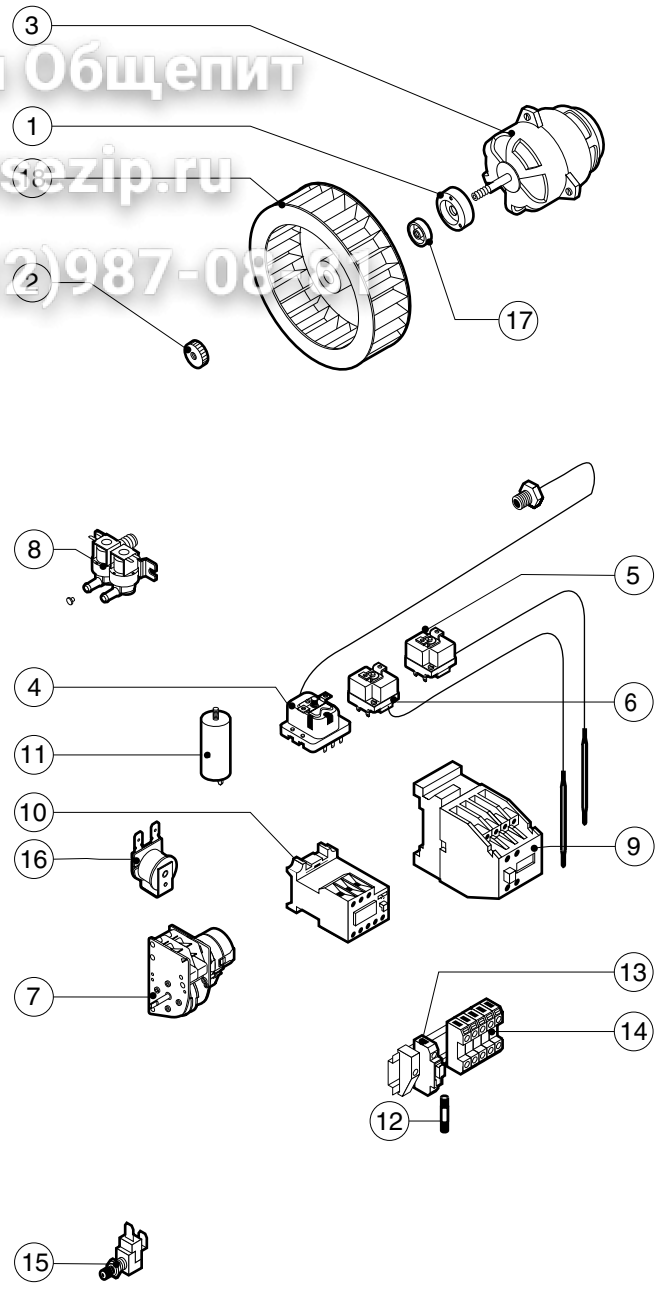

POS.	CODICE	PEZZI	DESCRIZIONE
1	R09100500	1	KIT CRUSCOTTO
2	R09200210	1	FIANCO SX
3	R09200220	1	SCHIENA
4	R09200240	1	FIANCO DX
5	R09204870	1	KIT CAMERA COTTURA FORNO
6	R09204950	1	COPERCHIO
7	R09204990	1	RACCORDO UMIDIFICATORE
8	R09402120	1	KIT DEFLETTORE
9	R10100390	1	PORTA COMPLETA
10	R58006400	1	VITE FERMO DEFLETTORE
11	R75300030	1	MASCHERINA VENTILATORE Ø 190

# Зип Общепит

vsezip.ru

+7(812)987-08-81

POS.	CODICE	PEZZI	DESCRIZIONE
1	R09200090	1	CERNIERA SUPERIORE
2	R09200230	1	IMPUGNATURA MANIGLIA
3	R09200350	1	PORTA
4	R09200370	1	CERNIERA INFERIORE
5	R09401330	1	CONTROPORTA
6	R10100100	1	FLANGIA NASELLO MANIGLIA COMPLETA
7	R58002160	1	PERNO NASELLO MANIGLIA
8	R58002750	1	AGGANCIO NASELLO MANIGLIA
9	R58003230	1	ASTA PULSANTE MANIGLIA
10	R58004270	1	DISTANZIALE MANIGLIA
11	R58004830	1	GHIERA M18x1
12	R58005050	1	NASELLO MANIGLIA
13	R58005340	1	RONDELLA ISOLANTE INFERIORE MANIGLIA
14	R58005350	1	RONDELLA ISOLANTE SUPERIORE MANIGLIA
15	R61620012	1	MOLLA PER NASELLO MANIGLIA
16	R61620041	1	MOLLA PULSANTE MANIGLIA
17	R69015010	1	MANIGLIA PULSANTE COMPLETA
18	R69031190	1	PULSANTE MANIGLIA
19	R70040050	2	GUARNIZIONE CRISTALLO

POS.	CODICE	PEZZI	DESCRIZIONE
20	R70041990	1	GUARNIZIONE PORTA
21	R71020010	1	VETRO PORTA

Зип Общепит

vsezip.ru

+7(812)987-08461

POS.	CODICE	PEZZI	DESCRIZIONE
1	R58005510	1	FLANGIA GUARNIZIONE MOTORE
2	R58006420	1	DADO PER VENTOLA M6 SX
3	R65040101	1	KIT MOTORE HP 0.06
4	R65070050	1	KIT TERMOSTATO SICUREZZA CAMERA
5	R65070165	1	KIT TERMOSTATO 65°C
6	R65070240	1	KIT TERMOSTATO 70°C
7	R65090190	1	INVERSOIRE CICLICO 8"
8	R65115050	1	ELETTROVALVOLA DOPPIA 220V 50HZ C/RIDUT.
9	R65140150	1	TELERUTTTORE 3TF4011-0AUO 240V
10	R65160150	1	TERMICO 3UA7010-0E 0.25-0.4A
11	R65190080	1	CONDENSATORE 4 µF
12	R65200200	1	FUSIBILE 2A
13	R65210020	1	PORTAFUSIBILE BARRA DIN
14	R65220090	1	MORSETTIERA
15	R65260530	1	MICRO PORTA COMPLETO
16	R65330010	1	SUONERIA
17	R70020010	1	GUARNIZIONE MOTORE
18	R75400040	1	KIT VENTOLA Ø 155x38/20 P.D.