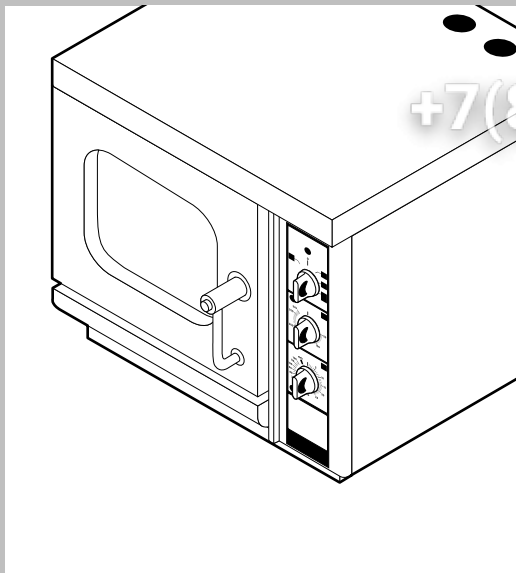

016 40 004 1967 270697 DONADINI & C

Зип Общепит

vsezip.ru

+7(812)987-08-81

POS.	CODICE	PEZZI	DESCRIZIONE
1	R09200090	1	CERNIERA SUPERIORE
2	R09200230	1	IMPUGNATURA MANIGLIA
3	R09200350	1	PORTA
4	R09200370	1	CERNIERA INFERIORE
5	R09401330	1	CONTROPORTA
6	R10100100	1	FLANGIA NASELLO MANIGLIA COMPLETA
7	R58002160	1	PERNO NASELLO MANIGLIA
8	R58002750	1	AGGANCIO NASELLO MANIGLIA
9	R58003230	1	ASTA PULSANTE MANIGLIA
10	R58004270	1	DISTANZIALE MANIGLIA
11	R58004830	1	GHIERA M18x1
12	R58005050	1	NASELLO MANIGLIA
13	R58005340	1	RONDELLA ISOLANTE INFERIORE MANIGLIA
14	R58005350	1	RONDELLA ISOLANTE SUPERIORE MANIGLIA
15	R61620012	1	MOLLA PER NASELLO MANIGLIA
16	R61620041	1	MOLLA PULSANTE MANIGLIA
17	R69015010	1	MANIGLIA PULSANTE COMPLETA
18	R69031190	1	PULSANTE MANIGLIA
19	R70040050	2	GUARNIZIONE CRISTALLO

POS.	CODICE	PEZZI	DESCRIZIONE
20	R70041990	1	GUARNIZIONE PORTA
21	R71020010	1	VETRO PORTA