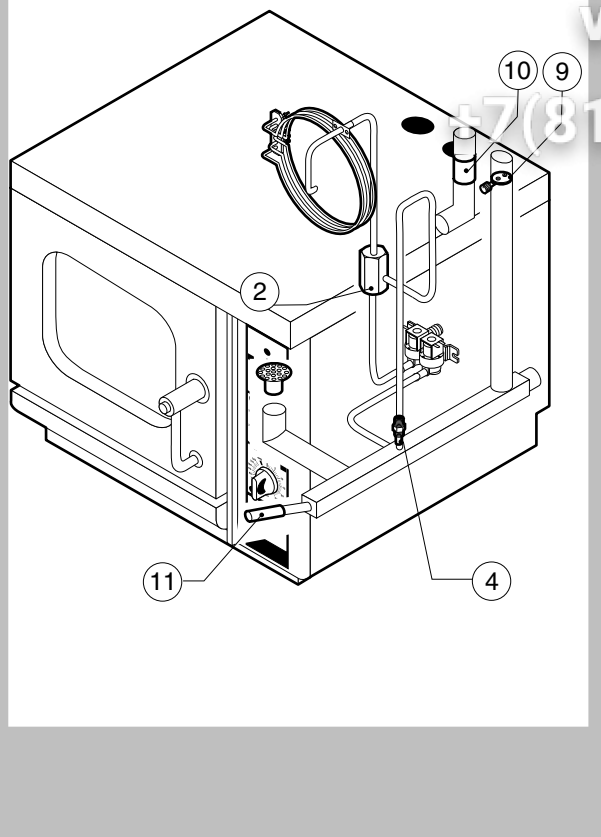

POS.	CODICE	PEZZI	DESCRIZIONE
20	R70041990	1	GUARNIZIONE PORTA
21	R71020010	1	VETRO PORTA

Зип Общепит

vsezip.ru

+7(812)987-08461

POS.	CODICE	PEZZI	DESCRIZIONE
1	R58005510	1	FLANGIA GUARNIZIONE MOTORE
2	R58006420	1	DADO PER VENTOLA M6 SX
3	R65040101	1	KIT MOTORE HP 0.06
4	R65070050	1	KIT TERMOSTATO SICUREZZA CAMERA
5	R65070165	1	KIT TERMOSTATO 65°C
6	R65070240	1	KIT TERMOSTATO 70°C
7	R65090190	1	INVERSOIRE CICLICO 8"
8	R65115050	1	ELETTROVALVOLA DOPPIA 220V 50HZ C/RIDUT.
9	R65140150	1	TELERUTTTORE 3TF4011-0AUO 240V
10	R65160150	1	TERMICO 3UA7010-0E 0.25-0.4A
11	R65190080	1	CONDENSATORE 4 µF
12	R65200200	1	FUSIBILE 2A
13	R65210020	1	PORTAFUSIBILE BARRA DIN
14	R65220090	1	MORSETTIERA
15	R65260530	1	MICRO PORTA COMPLETO
16	R65330010	1	SUONERIA
17	R70020010	1	GUARNIZIONE MOTORE
18	R75400040	1	KIT VENTOLA Ø 155x38/20 P.D.

POS.	CODICE	PEZZI	DESCRIZIONE

Зип Общепит

vsezip.ru

87(812)987-06-81

POS.	CODICE	PEZZI	DESCRIZIONE
1	R09200100	1	FILTRO DI SCARICO
2	R58003390	1	ATTACCO PRESSOSTATO
3	R58005190	1	POMELLO SFIATO
4	R58006090	1	UGELLO CONDESAZIONE Ø 1
5	R61630011	6	FASCETTE ZINCATE 12-22/9
6	R61630021	4	FASCETTE ZINCATE 30-45/9
7	R65010320	1	RESISTENZA CAMERA 3150W
8	R65110420	2	RIDUTTORE DI PORTATA
9	R70050010	1	GUARNIZIONE SFIATO
10	R70060010	1	MANICOTTO SILICONE Ø 30
11	R70060060	1	MANICOTTO SILICONE Ø 15