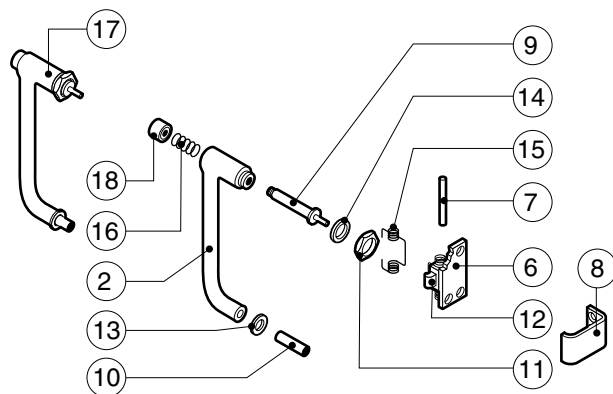

POS.	CODICE	PEZZI	DESCRIZIONE
1	R09100500	1	KIT CRUSCOTTO
2	R09200210	1	FIANCO SX
3	R09200220	1	SCHIENA
4	R09200240	1	FIANCO DX
5	R09204870	1	KIT CAMERA COTTURA FORNO
6	R09204950	1	COPERCHIO
7	R09204990	1	RACCORDO UMIDIFICATORE
8	R09402120	1	KIT DEFLETTORE
9	R10100390	1	PORTA COMPLETA
10	R58006400	1	VITE FERMO DEFLETTORE
11	R75300030	1	MASCHERINA VENTILATORE Ø 190

# Зип Общепит

vsezip.ru

+7(812)987-08-81

POS.	CODICE	PEZZI	DESCRIZIONE
1	R09200090	1	CERNIERA SUPERIORE
2	R09200230	1	IMPUGNATURA MANIGLIA
3	R09200350	1	PORTA
4	R09200370	1	CERNIERA INFERIORE
5	R09401330	1	CONTROPORTA
6	R10100100	1	FLANGIA NASELLO MANIGLIA COMPLETA
7	R58002160	1	PERNO NASELLO MANIGLIA
8	R58002750	1	AGGANCIO NASELLO MANIGLIA
9	R58003230	1	ASTA PULSANTE MANIGLIA
10	R58004270	1	DISTANZIALE MANIGLIA
11	R58004830	1	GHIERA M18x1
12	R58005050	1	NASELLO MANIGLIA
13	R58005340	1	RONDELLA ISOLANTE INFERIORE MANIGLIA
14	R58005350	1	RONDELLA ISOLANTE SUPERIORE MANIGLIA
15	R61620012	1	MOLLA PER NASELLO MANIGLIA
16	R61620041	1	MOLLA PULSANTE MANIGLIA
17	R69015010	1	MANIGLIA PULSANTE COMPLETA
18	R69031190	1	PULSANTE MANIGLIA
19	R70040050	2	GUARNIZIONE CRISTALLO

POS.	CODICE	PEZZI	DESCRIZIONE

Зип Общепит

vsezip.ru

87(812)987-06-81

POS.	CODICE	PEZZI	DESCRIZIONE
1	R09200100	1	FILTRO DI SCARICO
2	R58003390	1	ATTACCO PRESSOSTATO
3	R58005190	1	POMELLO SFIATO
4	R58006090	1	UGELLO CONDESAZIONE Ø 1
5	R61630011	6	FASCETTE ZINCATE 12-22/9
6	R61630021	4	FASCETTE ZINCATE 30-45/9
7	R65010320	1	RESISTENZA CAMERA 3150W
8	R65110420	2	RIDUTTORE DI PORTATA
9	R70050010	1	GUARNIZIONE SFIATO
10	R70060010	1	MANICOTTO SILICONE Ø 30
11	R70060060	1	MANICOTTO SILICONE Ø 15

POS.	CODICE	PEZZI	DESCRIZIONE