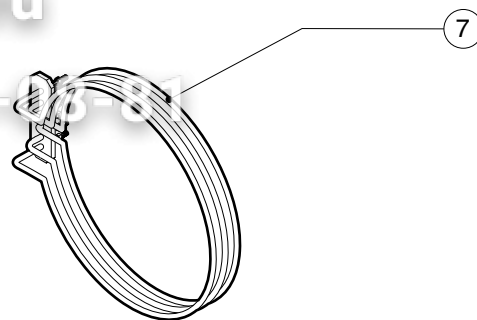

POS.	CODICE	PEZZI	DESCRIZIONE

Зип Общепит

vsezip.ru

87(812)987-06-81

POS.	CODICE	PEZZI	DESCRIZIONE
1	R09200100	1	FILTRO DI SCARICO
2	R58003390	1	ATTACCO PRESSOSTATO
3	R58005190	1	POMELLO SFIATO
4	R58006090	1	UGELLO CONDESAZIONE Ø 1
5	R61630011	6	FASCETTE ZINCATE 12-22/9
6	R61630021	4	FASCETTE ZINCATE 30-45/9
7	R65010320	1	RESISTENZA CAMERA 3150W
8	R65110420	2	RIDUTTORE DI PORTATA
9	R70050010	1	GUARNIZIONE SFIATO
10	R70060010	1	MANICOTTO SILICONE Ø 30
11	R70060060	1	MANICOTTO SILICONE Ø 15