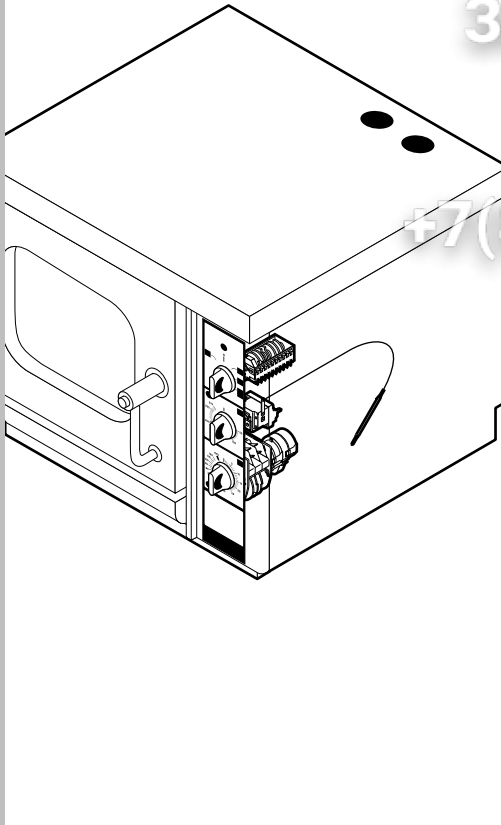

Зип Общепит

vsezip.ru

+7(812)987-08481

POS.	CODICE	PEZZI	DESCRIZIONE
1	R65070210	1	KIT TERMOSTATO 50/270°C
2	R65080020	1	COMMUTATORE
3	R65090200	1	PROGRAMMATORE
4	R65270220	2	LAMPADA SPIA ARANCIONE
5	R65270230	1	LAMPADA SPIA VERDE
6	R67010450	1	TARGA LAINOX
7	R69030150	3	KIT MANOPOLA
8	R70040810	1	GUARNIZIONE CRUSCOTTO
9	R70050020	6	GUARNIZIONE MANOPOLA

POS.	CODICE	PEZZI	DESCRIZIONE