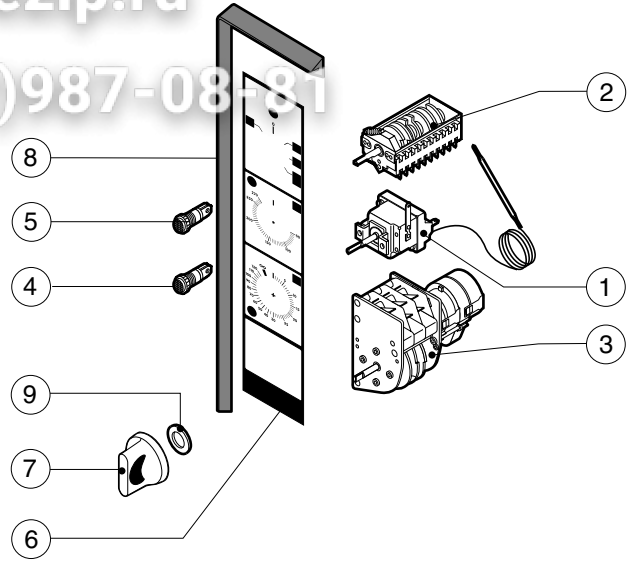

POS.	CODICE	PEZZI	DESCRIZIONE

Зип Общепит

vsezip.ru

87(812)987-06-81

POS.	CODICE	PEZZI	DESCRIZIONE
1	R09200100	1	FILTRO DI SCARICO
2	R58003390	1	ATTACCO PRESSOSTATO
3	R58005190	1	POMELLO SFIATO
4	R58006090	1	UGELLO CONDESAZIONE Ø 1
5	R61630011	6	FASCETTE ZINCATE 12-22/9
6	R61630021	4	FASCETTE ZINCATE 30-45/9
7	R65010320	1	RESISTENZA CAMERA 3150W
8	R65110420	2	RIDUTTORE DI PORTATA
9	R70050010	1	GUARNIZIONE SFIATO
10	R70060010	1	MANICOTTO SILICONE Ø 30
11	R70060060	1	MANICOTTO SILICONE Ø 15

POS.	CODICE	PEZZI	DESCRIZIONE

Зип Общепит

vsezip.ru

+7(812)987-08481

POS.	CODICE	PEZZI	DESCRIZIONE
1	R65070210	1	KIT TERMOSTATO 50/270°C
2	R65080020	1	COMMUTATORE
3	R65090200	1	PROGRAMMATORE
4	R65270220	2	LAMPADA SPIA ARANCIONE
5	R65270230	1	LAMPADA SPIA VERDE
6	R67010450	1	TARGA LAINOX
7	R69030150	3	KIT MANOPOLA
8	R70040810	1	GUARNIZIONE CRUSCOTTO
9	R70050020	6	GUARNIZIONE MANOPOLA