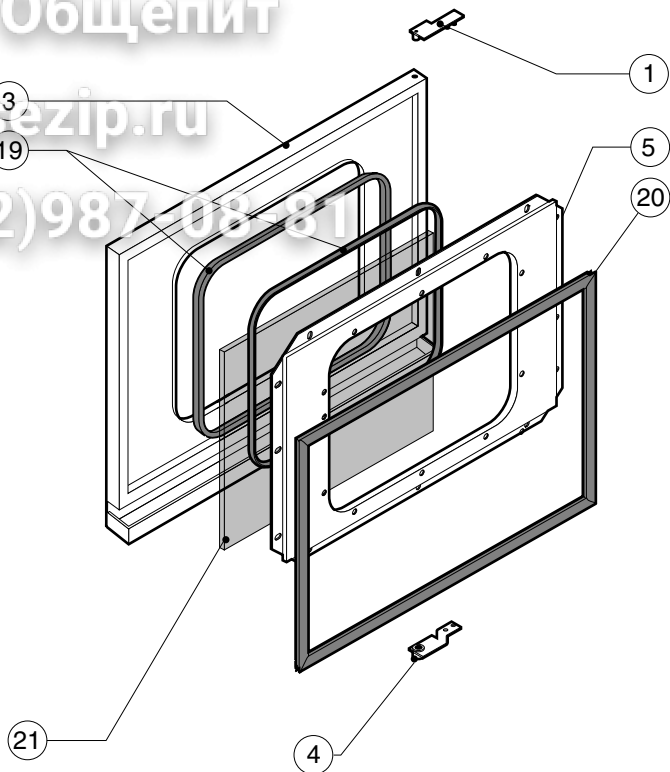

POS.	CODICE	PEZZI	DESCRIZIONE
1	R09100500	1	KIT CRUSCOTTO
2	R09200210	1	FIANCO SX
3	R09200220	1	SCHIENA
4	R09200240	1	FIANCO DX
5	R09204870	1	KIT CAMERA COTTURA FORNO
6	R09204950	1	COPERCHIO
7	R09204990	1	RACCORDO UMIDIFICATORE
8	R09402120	1	KIT DEFLETTORE
9	R10100390	1	PORTA COMPLETA
10	R58006400	1	VITE FERMO DEFLETTORE
11	R75300030	1	MASCHERINA VENTILATORE Ø 190

# Зип Общепит

vsezip.ru

+7(812)987-08-81

POS.	CODICE	PEZZI	DESCRIZIONE
1	R09200090	1	CERNIERA SUPERIORE
2	R09200230	1	IMPUGNATURA MANIGLIA
3	R09200350	1	PORTA
4	R09200370	1	CERNIERA INFERIORE
5	R09401330	1	CONTROPORTA
6	R10100100	1	FLANGIA NASELLO MANIGLIA COMPLETA
7	R58002160	1	PERNO NASELLO MANIGLIA
8	R58002750	1	AGGANCIO NASELLO MANIGLIA
9	R58003230	1	ASTA PULSANTE MANIGLIA
10	R58004270	1	DISTANZIALE MANIGLIA
11	R58004830	1	GHIERA M18x1
12	R58005050	1	NASELLO MANIGLIA
13	R58005340	1	RONDELLA ISOLANTE INFERIORE MANIGLIA
14	R58005350	1	RONDELLA ISOLANTE SUPERIORE MANIGLIA
15	R61620012	1	MOLLA PER NASELLO MANIGLIA
16	R61620041	1	MOLLA PULSANTE MANIGLIA
17	R69015010	1	MANIGLIA PULSANTE COMPLETA
18	R69031190	1	PULSANTE MANIGLIA
19	R70040050	2	GUARNIZIONE CRISTALLO