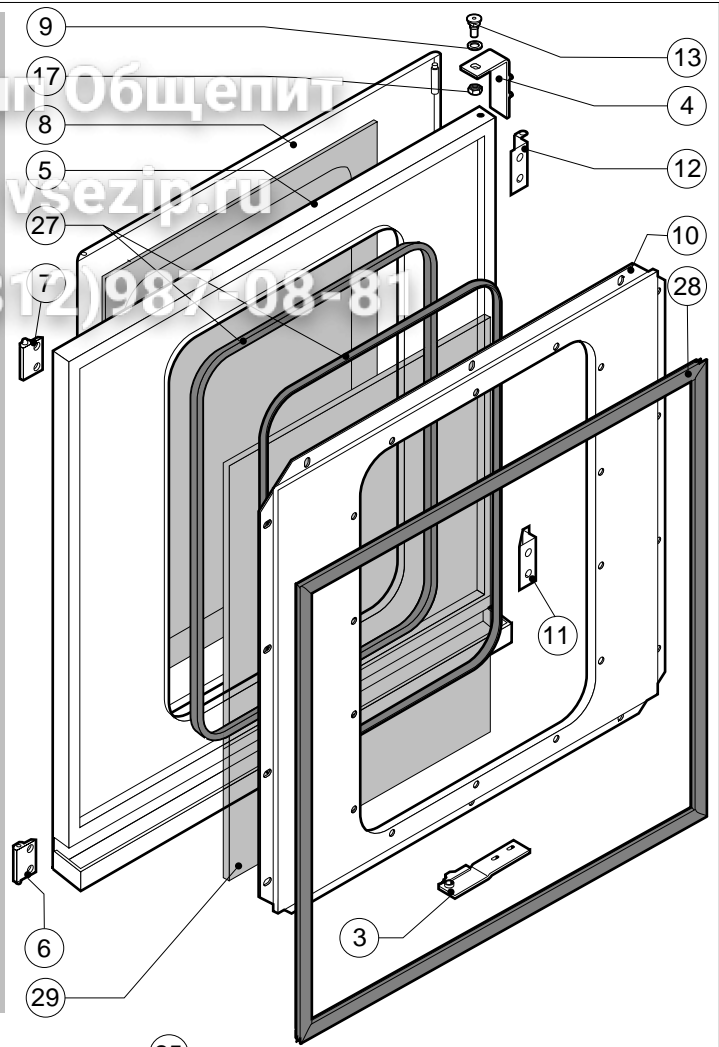

POS.	CODICE	PEZZI	DESCRIZIONE
1	R10104240	1	PORTA COMPLETA
2	R10104510	1	KIT CRUSCOTTO
3	R10200390	1	COPERCHIO
4	R10201220	1	RACCORDO UMIDIFICATORE
5	R10201520	1	FIANCO DX
6	R10201530	1	FIANCO SX
7	R10207141	1	KIT CAMERA COTTURA FORNO
8	R10207271	1	KIT DEFLETTORE
9	R10408190	1	SCHIENA
10	R58003100	2	VITE FERMO DEFLETTORE
11	R70041000	1	GUARNIZIONE FACCIAIA FORNO
12	R75300090	1	MASCHERINA VENTILATORE Ø 350

POS.	CODICE	PEZZI	DESCRIZIONE

POS.	CODICE	PEZZI	DESCRIZIONE
1	R09200230	1	IMPUGNATURA MANIGLIA
2	R10100110	1	FLANGIA NASELLO MANIGLIA COMPLETA
3	R10201190	1	CERNIERA INFERIORE
4	R10201290	1	CERNIERA SUPERIORE
5	R10207620	1	PORTA
6	R10208290	1	GUIDA INFERIORE PIOLINO FERMO COPERTURA
7	R10208300	1	GUIDA SUPERIORE PIOLINO FERMO COPERTURA
8	R10208330	1	PROTEZIONE PORTA
9	R10401710	1	RONDELLA CERNIERA SUPERIORE
10	R10408130	1	CONTROPORTA
11	R10456040	1	CERNIERA INFERIORE PROTEZIONE PORTA
12	R10456050	1	CERNIERA SUPERIORE PROTEZIONE PORTA
13	R58002150	1	PERNO SUPERIORE CERNIERA
14	R58002160	1	PERNO NASELLO MANIGLIA
15	R58002760	1	AGGANCIO NASELLO MANIGLIA
16	R58003240	1	ASTA PULSANTE MANIGLIA
17	R58004050	1	DADO PER PERNO CERNIERA SUPERIORE
18	R58004270	1	DISTANZIALE MANIGLIA
19	R58004830	1	GHIRA M18x1