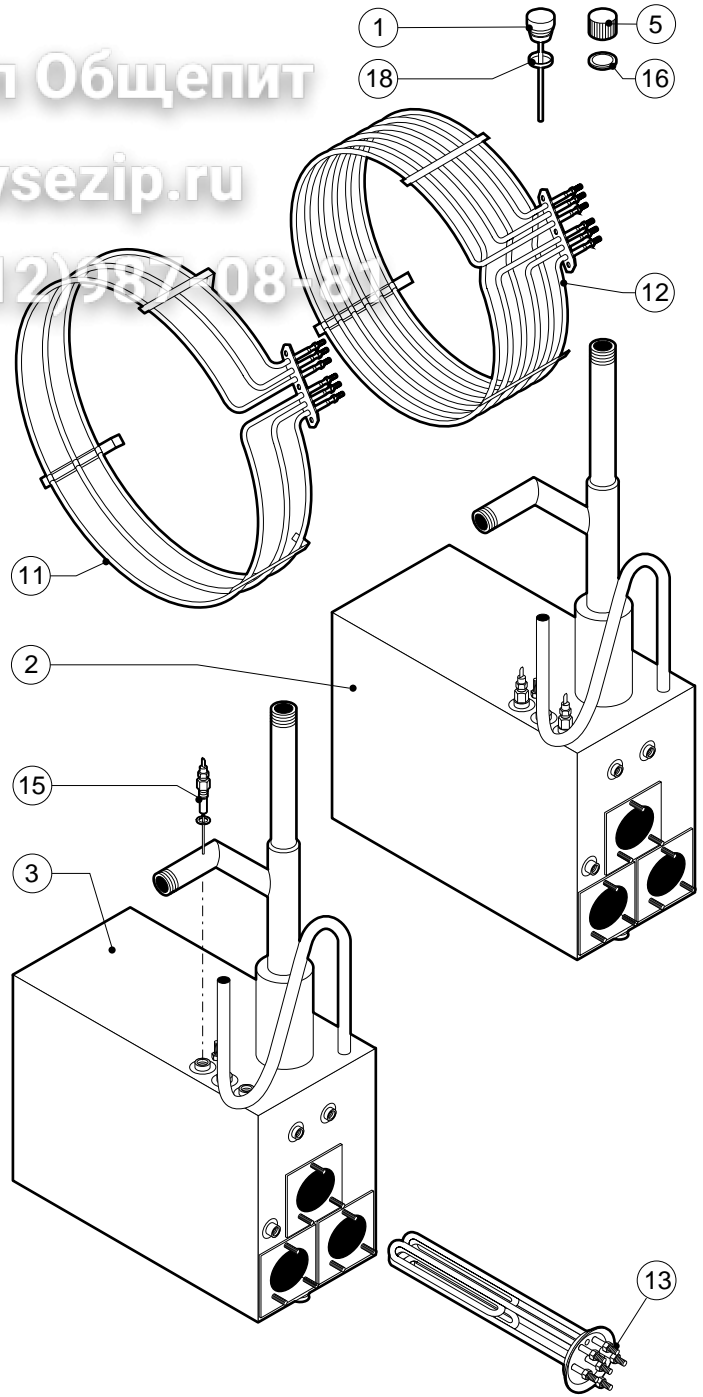

Зип Общепит

vsezip.ru

(812) 987 08 81

POS.	CODICE	PEZZI	DESCRIZIONE
1	R10100140	1	TAPPO SFIATO COMPLETO
2	R10102640	1	BOILER COMPLETO
3	R10200920	1	BOILER
4	R10201700	1	FILTRO DI SCARICO
5	R58005680	1	TAPPO ZIGRINATO 1"1/4 F
6	R58006080	1	UGELLO CONDESAZIONE Ø 2
7	R61630011	10	FASCETTE ZINCATE 12-22/9
8	R61630021	2	FASCETTE ZINCATE 30-45/9
9	R61630031	2	FASCETTE ZINCATE 40-60/9
10	R61630041	2	FASCETTE ZINCATE 70-90/9
11	R65011210	1	RESISTENZA CAMERA 9000W
12	R65011310	1	RESISTENZA CAMERA 15000W
13	R65020350	3	RESISTENZA BOILER 7500W
14	R65110540	1	VALVOLA A SFERA MOTORIZZATA
15	R65320010	2	SONDA LIVELLO
16	R70050040	1	GUARNIZIONE TAPPO BOILER
17	R70060010	2	MANICOTTO SILICONE Ø 30
18	R70060020	1	GUARNIZIONE TAPPO SFIATO
19	R70060040	1	MANICOTTO SILICONE Ø 50

POS.	CODICE	PEZZI	DESCRIZIONE
20	R70060060	2	MANICOTTO SILICONE Ø 15