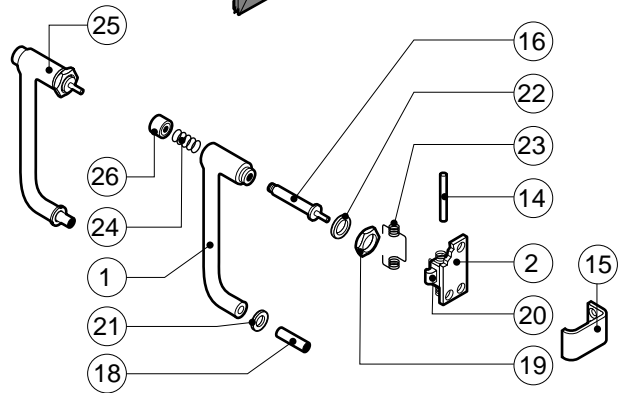

POS.	CODICE	PEZZI	DESCRIZIONE
1	R10104240	1	PORTA COMPLETA
2	R10104510	1	KIT CRUSCOTTO
3	R10200390	1	COPERCHIO
4	R10201220	1	RACCORDO UMIDIFICATORE
5	R10201520	1	FIANCO DX
6	R10201530	1	FIANCO SX
7	R10207141	1	KIT CAMERA COTTURA FORNO
8	R10207271	1	KIT DEFLETTORE
9	R10408190	1	SCHIENA
10	R58003100	2	VITE FERMO DEFLETTORE
11	R70041000	1	GUARNIZIONE FACCIAIA FORNO
12	R75300090	1	MASCHERINA VENTILATORE Ø 350

POS.	CODICE	PEZZI	DESCRIZIONE

POS.	CODICE	PEZZI	DESCRIZIONE
1	R09200230	1	IMPUGNATURA MANIGLIA
2	R10100110	1	FLANGIA NASELLO MANIGLIA COMPLETA
3	R10201190	1	CERNIERA INFERIORE
4	R10201290	1	CERNIERA SUPERIORE
5	R10207620	1	PORTA
6	R10208290	1	GUIDA INFERIORE PIOLINO FERMO COPERTURA
7	R10208300	1	GUIDA SUPERIORE PIOLINO FERMO COPERTURA
8	R10208330	1	PROTEZIONE PORTA
9	R10401710	1	RONDELLA CERNIERA SUPERIORE
10	R10408130	1	CONTROPORTA
11	R10456040	1	CERNIERA INFERIORE PROTEZIONE PORTA
12	R10456050	1	CERNIERA SUPERIORE PROTEZIONE PORTA
13	R58002150	1	PERNO SUPERIORE CERNIERA
14	R58002160	1	PERNO NASELLO MANIGLIA
15	R58002760	1	AGGANCIO NASELLO MANIGLIA
16	R58003240	1	ASTA PULSANTE MANIGLIA
17	R58004050	1	DADO PER PERNO CERNIERA SUPERIORE
18	R58004270	1	DISTANZIALE MANIGLIA
19	R58004830	1	GHIRA M18x1

POS.	CODICE	PEZZI	DESCRIZIONE
20	R70060060	2	MANICOTTO SILICONE Ø 15

Зип Общепит

vsezip.ru

+7(812)987-08-81

POS.	CODICE	PEZZI	DESCRIZIONE
1	R65070210	1	KIT TERMOSTATO 50/270°C
2	R65080020	1	COMMUTATORE
3	R65090200	1	PROGRAMMATORE
4	R65270220	2	LAMPADA SPIA ARANCIONE
5	R65270230	1	LAMPADA SPIA VERDE
6	R65300500	1	SCHEDA TASTIERA
7	R67010620	1	TARGA LAINOX
8	R69030150	3	KIT MANOPOLA
9	R70040840	1	GUARNIZIONE CRUSCOTTO
10	R70050020	6	GUARNIZIONE MANOPOLA