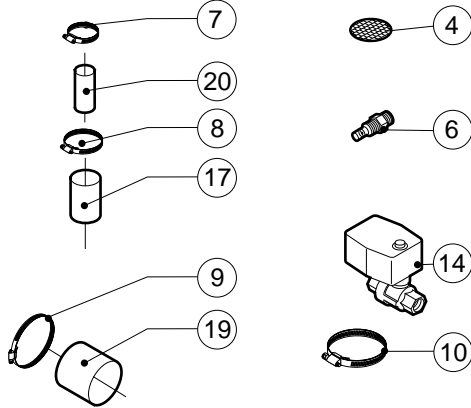

Зип Общепит

vsezip.ru

(812) 987 08 81

POS.	CODICE	PEZZI	DESCRIZIONE
1	R10100140	1	TAPPO SFIATO COMPLETO
2	R10102640	1	BOILER COMPLETO
3	R10200920	1	BOILER
4	R10201700	1	FILTRO DI SCARICO
5	R58005680	1	TAPPO ZIGRINATO 1"1/4 F
6	R58006080	1	UGELLO CONDESAZIONE Ø 2
7	R61630011	10	FASCETTE ZINCATE 12-22/9
8	R61630021	2	FASCETTE ZINCATE 30-45/9
9	R61630031	2	FASCETTE ZINCATE 40-60/9
10	R61630041	2	FASCETTE ZINCATE 70-90/9
11	R65011210	1	RESISTENZA CAMERA 9000W
12	R65011310	1	RESISTENZA CAMERA 15000W
13	R65020350	3	RESISTENZA BOILER 7500W
14	R65110540	1	VALVOLA A SFERA MOTORIZZATA
15	R65320010	2	SONDA LIVELLO
16	R70050040	1	GUARNIZIONE TAPPO BOILER
17	R70060010	2	MANICOTTO SILICONE Ø 30
18	R70060020	1	GUARNIZIONE TAPPO SFIATO
19	R70060040	1	MANICOTTO SILICONE Ø 50

POS.	CODICE	PEZZI	DESCRIZIONE
20	R70060060	2	MANICOTTO SILICONE Ø 15