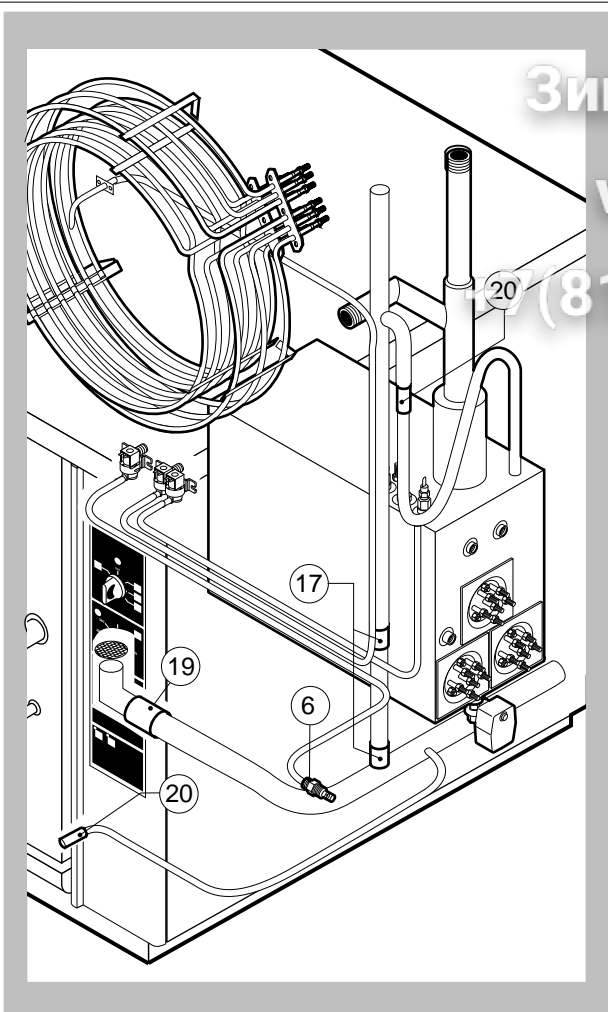

Зип Общепит

vsezip.ru

(812) 987 08 81

POS.	CODICE	PEZZI	DESCRIZIONE
1	R10100140	1	TAPPO SFIATO COMPLETO
2	R10102640	1	BOILER COMPLETO
3	R10200920	1	BOILER
4	R10201700	1	FILTRO DI SCARICO
5	R58005680	1	TAPPO ZIGRINATO 1"1/4 F
6	R58006080	1	UGELLO CONDESAZIONE Ø 2
7	R61630011	10	FASCETTE ZINCATE 12-22/9
8	R61630021	2	FASCETTE ZINCATE 30-45/9
9	R61630031	2	FASCETTE ZINCATE 40-60/9
10	R61630041	2	FASCETTE ZINCATE 70-90/9
11	R65011210	1	RESISTENZA CAMERA 9000W
12	R65011310	1	RESISTENZA CAMERA 15000W
13	R65020350	3	RESISTENZA BOILER 7500W
14	R65110540	1	VALVOLA A SFERA MOTORIZZATA
15	R65320010	2	SONDA LIVELLO
16	R70050040	1	GUARNIZIONE TAPPO BOILER
17	R70060010	2	MANICOTTO SILICONE Ø 30
18	R70060020	1	GUARNIZIONE TAPPO SFIATO
19	R70060040	1	MANICOTTO SILICONE Ø 50

POS.	CODICE	PEZZI	DESCRIZIONE
20	R70060060	2	MANICOTTO SILICONE Ø 15