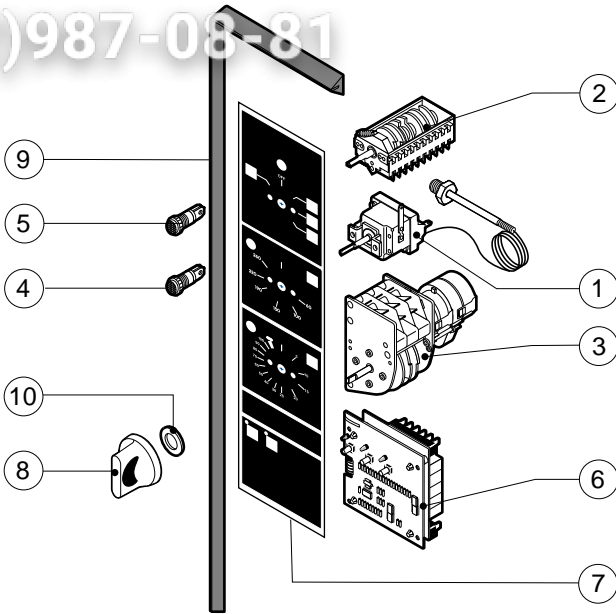

POS.	CODICE	PEZZI	DESCRIZIONE
20	R65140240	3	TELERUTTORE 3TF4211-OAUO 240V
21	R65160120	1	TERMICO 3UA5000-1C 1.6-2.5A
22	R65170050	1	KIT RELE' 4052 240V AC 10A
23	R65200086	1	FUSIBILE 0.125A (T)
24	R65200200	1	FUSIBILE 2A
25	R65210020	2	PORTAFUSIBILE BARRA DIN
26	R65220130	1	MORSETTIERA
27	R65265100	1	MICRO PORTA COMPLETO
28	R65330010	1	SUONERIA
29	R70020050	1	GUARNIZIONE MOTORE
30	R75400380	1	KIT VENTOLA Ø 350x120/24 50HZ P.D.

Зип Общепит

vsezip.ru

(812) 987 08 81

POS.	CODICE	PEZZI	DESCRIZIONE
1	R10100140	1	TAPPO SFIATO COMPLETO
2	R10102640	1	BOILER COMPLETO
3	R10200920	1	BOILER
4	R10201700	1	FILTRO DI SCARICO
5	R58005680	1	TAPPO ZIGRINATO 1"1/4 F
6	R58006080	1	UGELLO CONDESAZIONE Ø 2
7	R61630011	10	FASCETTE ZINCATE 12-22/9
8	R61630021	2	FASCETTE ZINCATE 30-45/9
9	R61630031	2	FASCETTE ZINCATE 40-60/9
10	R61630041	2	FASCETTE ZINCATE 70-90/9
11	R65011210	1	RESISTENZA CAMERA 9000W
12	R65011310	1	RESISTENZA CAMERA 15000W
13	R65020350	3	RESISTENZA BOILER 7500W
14	R65110540	1	VALVOLA A SFERA MOTORIZZATA
15	R65320010	2	SONDA LIVELLO
16	R70050040	1	GUARNIZIONE TAPPO BOILER
17	R70060010	2	MANICOTTO SILICONE Ø 30
18	R70060020	1	GUARNIZIONE TAPPO SFIATO
19	R70060040	1	MANICOTTO SILICONE Ø 50

POS.	CODICE	PEZZI	DESCRIZIONE
20	R70060060	2	MANICOTTO SILICONE Ø 15

Зип Общепит

vsezip.ru

+7(812)987-08-81

POS.	CODICE	PEZZI	DESCRIZIONE
1	R65070210	1	KIT TERMOSTATO 50/270°C
2	R65080020	1	COMMUTATORE
3	R65090200	1	PROGRAMMATORE
4	R65270220	2	LAMPADA SPIA ARANCIONE
5	R65270230	1	LAMPADA SPIA VERDE
6	R65300500	1	SCHEDA TASTIERA
7	R67010620	1	TARGA LAINOX
8	R69030150	3	KIT MANOPOLA
9	R70040840	1	GUARNIZIONE CRUSCOTTO
10	R70050020	6	GUARNIZIONE MANOPOLA