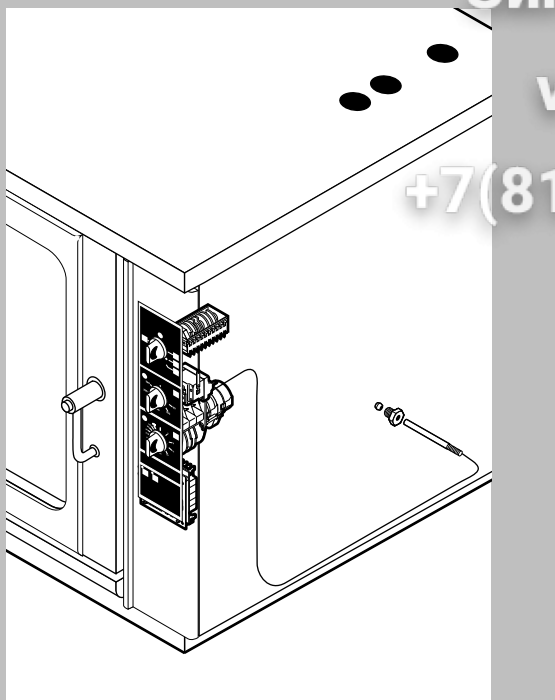

Зип Общепит

vsezip.ru

(812) 987 08 81

POS.	CODICE	PEZZI	DESCRIZIONE
1	R10100140	1	TAPPO SFIATO COMPLETO
2	R10102640	1	BOILER COMPLETO
3	R10200920	1	BOILER
4	R10201700	1	FILTRO DI SCARICO
5	R58005680	1	TAPPO ZIGRINATO 1"1/4 F
6	R58006080	1	UGELLO CONDESAZIONE Ø 2
7	R61630011	10	FASCETTE ZINCATE 12-22/9
8	R61630021	2	FASCETTE ZINCATE 30-45/9
9	R61630031	2	FASCETTE ZINCATE 40-60/9
10	R61630041	2	FASCETTE ZINCATE 70-90/9
11	R65011210	1	RESISTENZA CAMERA 9000W
12	R65011310	1	RESISTENZA CAMERA 15000W
13	R65020350	3	RESISTENZA BOILER 7500W
14	R65110540	1	VALVOLA A SFERA MOTORIZZATA
15	R65320010	2	SONDA LIVELLO
16	R70050040	1	GUARNIZIONE TAPPO BOILER
17	R70060010	2	MANICOTTO SILICONE Ø 30
18	R70060020	1	GUARNIZIONE TAPPO SFIATO
19	R70060040	1	MANICOTTO SILICONE Ø 50

POS.	CODICE	PEZZI	DESCRIZIONE
20	R70060060	2	MANICOTTO SILICONE Ø 15

Зип Общепит

vsezip.ru

+7(812)987-08-81

POS.	CODICE	PEZZI	DESCRIZIONE
1	R65070210	1	KIT TERMOSTATO 50/270°C
2	R65080020	1	COMMUTATORE
3	R65090200	1	PROGRAMMATORE
4	R65270220	2	LAMPADA SPIA ARANCIONE
5	R65270230	1	LAMPADA SPIA VERDE
6	R65300500	1	SCHEDA TASTIERA
7	R67010620	1	TARGA LAINOX
8	R69030150	3	KIT MANOPOLA
9	R70040840	1	GUARNIZIONE CRUSCOTTO
10	R70050020	6	GUARNIZIONE MANOPOLA