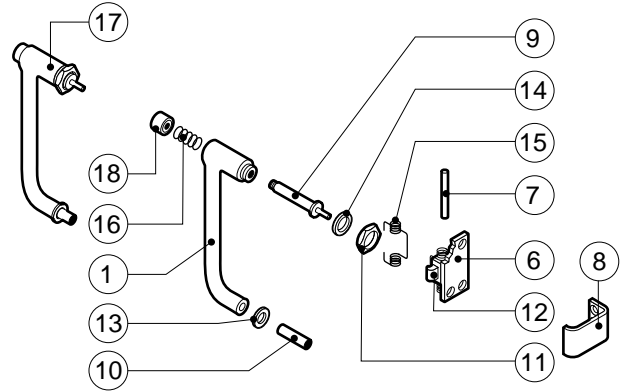

POS.	CODICE	PEZZI	DESCRIZIONE

Зип Общепит

vsezip.ru

+7(812)987-08-81

016-40-004 2142 040797 DONADINI & C

POS.	CODICE	PEZZI	DESCRIZIONE
1	R09200230	1	IMPUGNATURA MANIGLIA
2	R09201440	1	PORTA
3	R09201630	1	CERNIERA SUPERIORE
4	R09201640	1	CERNIERA INFERIORE
5	R09404230	1	CONTROPORTA
6	R10100100	1	FLANGIA NASELLO MANIGLIA COMPLETA
7	R58002160	1	PERNO NASELLO MANIGLIA
8	R58002760	1	AGGANCI NASELLO MANIGLIA
9	R58003240	1	ASTA PULSANTE MANIGLIA
10	R58004270	1	DISTANZIALE MANIGLIA
11	R58004830	1	GHIERA M18x1
12	R58005050	1	NASELLO MANIGLIA
13	R58005340	1	RONDELLA ISOLANTE INFERIORE MANIGLIA
14	R58005350	1	RONDELLA ISOLANTE SUPERIORE MANIGLIA
15	R61620012	1	MOLLA PER NASELLO MANIGLIA
16	R61620041	1	MOLLA PULSANTE MANIGLIA
17	R69015000	1	MANIGLIA PULSANTE COMPLETA
18	R69031190	1	PULSANTE MANIGLIA
19	R70040010	2	GUARNIZIONE CRISTALLO

POS.	CODICE	PEZZI	DESCRIZIONE
20	R70042000	1	GUARNIZIONE PORTA
21	R71030010	1	VETRO PORTA

Зип Общепит
vsezip.ru
+7(812)987-08333

POS.	CODICE	PEZZI	DESCRIZIONE
1	R58003860	1	FLANGIA GUARNIZIONE MOTORE
2	R58003870	1	CONTROFLANGIA GUARNIZIONE MOTORE
3	R58004020	1	DADO FISSAGGIO VENTOLA M10 SX
4	R61400052	1	RONDELLA FISSAGGIO VENTOLA Ø 21/10.5
5	R65040071	1	KIT MOTORE HP 0.15
6	R65060010	1	VENTILATORE COMPATTO Ø 80
7	R65070070	1	KIT TERMOSTATO SICUREZZA CAMERA
8	R65070165	1	KIT TERMOSTATO 65°C
9	R65070240	1	KIT TERMOSTATO 70°C
10	R65090190	1	INVERSORE CICLICO 8'
11	R65115000	1	ELETTROVALVOLA DOPPIA 220V 50HZ C/RIDUT.
12	R65140150	4	TELERUTTATORE 3TF4011-OAUO 240V
13	R65160100	1	TERMICO 3UA7010-OJ 0.63-1A
14	R65190080	1	CONDENSATORE 4 µF
15	R65200120	1	FUSIBILE 0.1A (T)
16	R65200200	1	FUSIBILE 2A
17	R65210020	2	PORTAFUSIBILE BARRA DIN
18	R65220090	1	MORSETTIERA
19	R65260530	1	MICRO PORTA COMPLETO