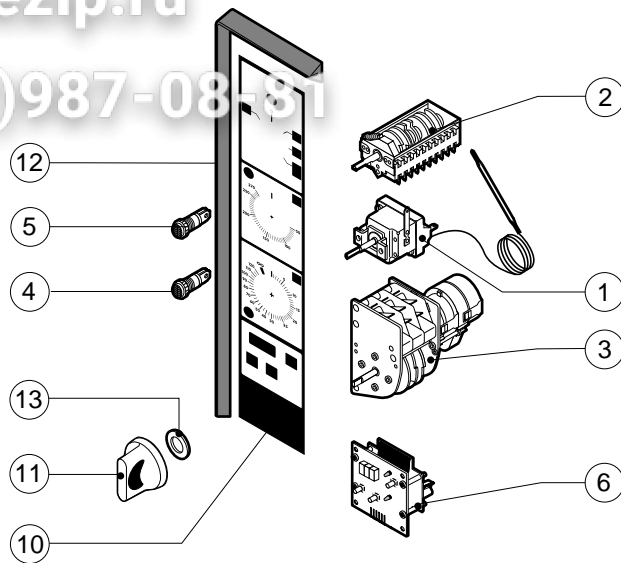

vsezip.ru

+7(812)987-01-81

POS.	CODICE	PEZZI	DESCRIZIONE
1	R09201820	1	FILTRO DI SCARICO
2	R09202110	1	IMPUGNATURA FARFALLA SFIATO
3	R58003390	1	ATTACCO PRESSOSTATO
4	R58006090	1	UGELLO CONDESAZIONE Ø 1
5	R61630011	6	FASCETTE ZINCATE 12-22/9
6	R61630021	2	FASCETTE ZINCATE 30-45/9
7	R61630041	2	FASCETTE ZINCATE 70-90/9
8	R65011520	1	RESISTENZA CAMERA 6000W
9	R65110410	2	RIDUTTORE DI PORTATA
10	R70050060	1	GUARNIZIONE SFIATO
11	R70060010	2	MANICOTTO SILICONE Ø 30
12	R70060030	1	MANICOTTO SILICONE Ø 40
13	R70060060	1	MANICOTTO SILICONE Ø 15

POS.	CODICE	PEZZI	DESCRIZIONE

Зип Общепит
vsezip.ru
+7(812)987-08181

POS.	CODICE	PEZZI	DESCRIZIONE
1	R65070210	1	KIT TERMOSTATO 50/270°C
2	R65080020	1	COMMUTATORE
3	R65090200	1	PROGRAMMATORE
4	R65270220	2	LAMPADA SPIA ARANCIONE
5	R65270230	1	LAMPADA SPIA VERDE
6	R65300580	1	SCHEDA TASTIERA
7	R65320900	1	SONDA SPILLONE
8	R65320920	1	CONNETTORE FEMMINA PER Sonda SPILLONE
9	R65321020	1	TAPPO TEFLON PER CONNETTORE FEMMINA
10	R67010500	1	TARGA LAINOX
11	R69030150	3	KIT MANOPOLA
12	R70040820	1	GUARNIZIONE CRUSCOTTO
13	R70050020	6	GUARNIZIONE MANOPOLA
14	R86020420	1	VALIGETTA Sonda AL CUORE