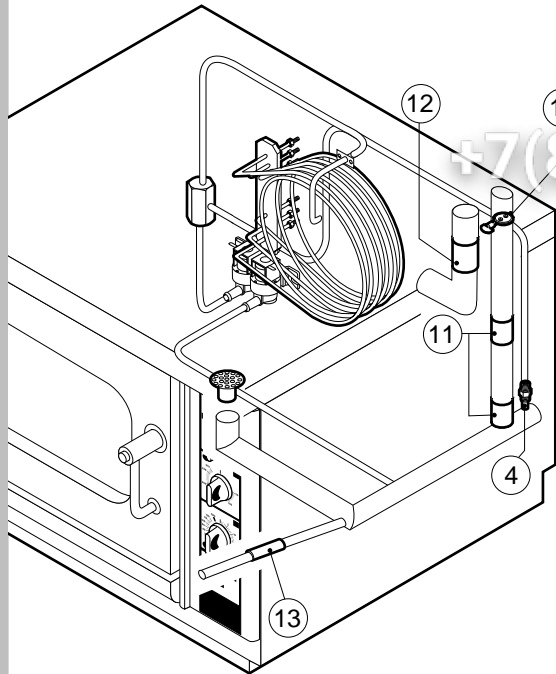

POS.	CODICE	PEZZI	DESCRIZIONE
20	R70042000	1	GUARNIZIONE PORTA
21	R71030010	1	VETRO PORTA

Зип Общепит
vsezip.ru
+7(812)987-08333

POS.	CODICE	PEZZI	DESCRIZIONE
1	R58003860	1	FLANGIA GUARNIZIONE MOTORE
2	R58003870	1	CONTROFLANGIA GUARNIZIONE MOTORE
3	R58004020	1	DADO FISSAGGIO VENTOLA M10 SX
4	R61400052	1	RONDELLA FISSAGGIO VENTOLA Ø 21/10.5
5	R65040071	1	KIT MOTORE HP 0.15
6	R65060010	1	VENTILATORE COMPATTO Ø 80
7	R65070070	1	KIT TERMOSTATO SICUREZZA CAMERA
8	R65070165	1	KIT TERMOSTATO 65°C
9	R65070240	1	KIT TERMOSTATO 70°C
10	R65090190	1	INVERSORE CICLICO 8'
11	R65115000	1	ELETTROVALVOLA DOPPIA 220V 50HZ C/RIDUT.
12	R65140150	4	TELERUTTATORE 3TF4011-OAUO 240V
13	R65160100	1	TERMICO 3UA7010-OJ 0.63-1A
14	R65190080	1	CONDENSATORE 4 µF
15	R65200120	1	FUSIBILE 0.1A (T)
16	R65200200	1	FUSIBILE 2A
17	R65210020	2	PORTAFUSIBILE BARRA DIN
18	R65220090	1	MORSETTIERA
19	R65260530	1	MICRO PORTA COMPLETO

vsezip.ru

+7(812)987-01-81

POS.	CODICE	PEZZI	DESCRIZIONE
1	R09201820	1	FILTRO DI SCARICO
2	R09202110	1	IMPUGNATURA FARFALLA SFIATO
3	R58003390	1	ATTACCO PRESSOSTATO
4	R58006090	1	UGELLO CONDESAZIONE Ø 1
5	R61630011	6	FASCETTE ZINCATE 12-22/9
6	R61630021	2	FASCETTE ZINCATE 30-45/9
7	R61630041	2	FASCETTE ZINCATE 70-90/9
8	R65011520	1	RESISTENZA CAMERA 6000W
9	R65110410	2	RIDUTTORE DI PORTATA
10	R70050060	1	GUARNIZIONE SFIATO
11	R70060010	2	MANICOTTO SILICONE Ø 30
12	R70060030	1	MANICOTTO SILICONE Ø 40
13	R70060060	1	MANICOTTO SILICONE Ø 15