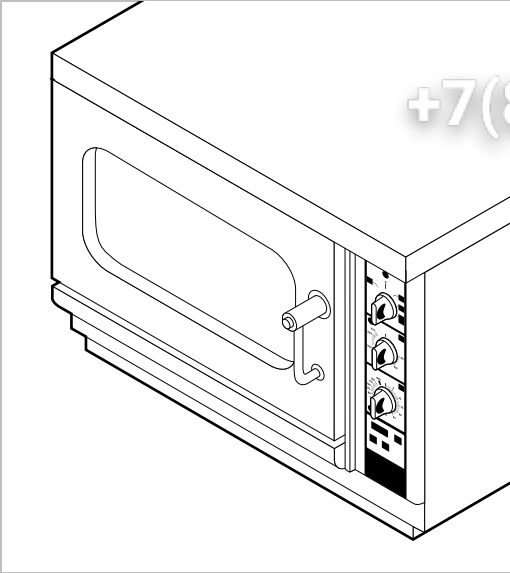

Зип Общежит

vsezip.ru

+7(812)987-08-81

POS.	CODICE	PEZZI	DESCRIZIONE
1	R09100560	1	KIT CRUSCOTTO
2	R09201720	1	FIANCO DX
3	R09201730	1	FIANCO SX
4	R09201780	1	SCHIENA
5	R09203420	1	KIT CAMERA COTTURA FORNO
6	R09203540	1	COPERCHIO
7	R09203580	1	RACCORDO UMIDIFICATORE
8	R09203590	1	PROLUNGA UMIDIFICATORE
9	R09203620	1	KIT DEFLETTORE
10	R10100400	1	PORTA COMPLETA
11	R58006400	2	VITE FERMO DEFLETTORE
12	R75300030	1	MASCHERINA VENTILATORE Ø 190

POS.	CODICE	PEZZI	DESCRIZIONE

Зип Общепит

vsezip.ru

+7(812)987-08-81

016-40-004 2142 040797 DONADINI & C

POS.	CODICE	PEZZI	DESCRIZIONE
1	R09200230	1	IMPUGNATURA MANIGLIA
2	R09201440	1	PORTA
3	R09201630	1	CERNIERA SUPERIORE
4	R09201640	1	CERNIERA INFERIORE
5	R09404230	1	CONTROPORTA
6	R10100100	1	FLANGIA NASELLO MANIGLIA COMPLETA
7	R58002160	1	PERNO NASELLO MANIGLIA
8	R58002760	1	AGGANCI NASELLO MANIGLIA
9	R58003240	1	ASTA PULSANTE MANIGLIA
10	R58004270	1	DISTANZIALE MANIGLIA
11	R58004830	1	GHIERA M18x1
12	R58005050	1	NASELLO MANIGLIA
13	R58005340	1	RONDELLA ISOLANTE INFERIORE MANIGLIA
14	R58005350	1	RONDELLA ISOLANTE SUPERIORE MANIGLIA
15	R61620012	1	MOLLA PER NASELLO MANIGLIA
16	R61620041	1	MOLLA PULSANTE MANIGLIA
17	R69015000	1	MANIGLIA PULSANTE COMPLETA
18	R69031190	1	PULSANTE MANIGLIA
19	R70040010	2	GUARNIZIONE CRISTALLO