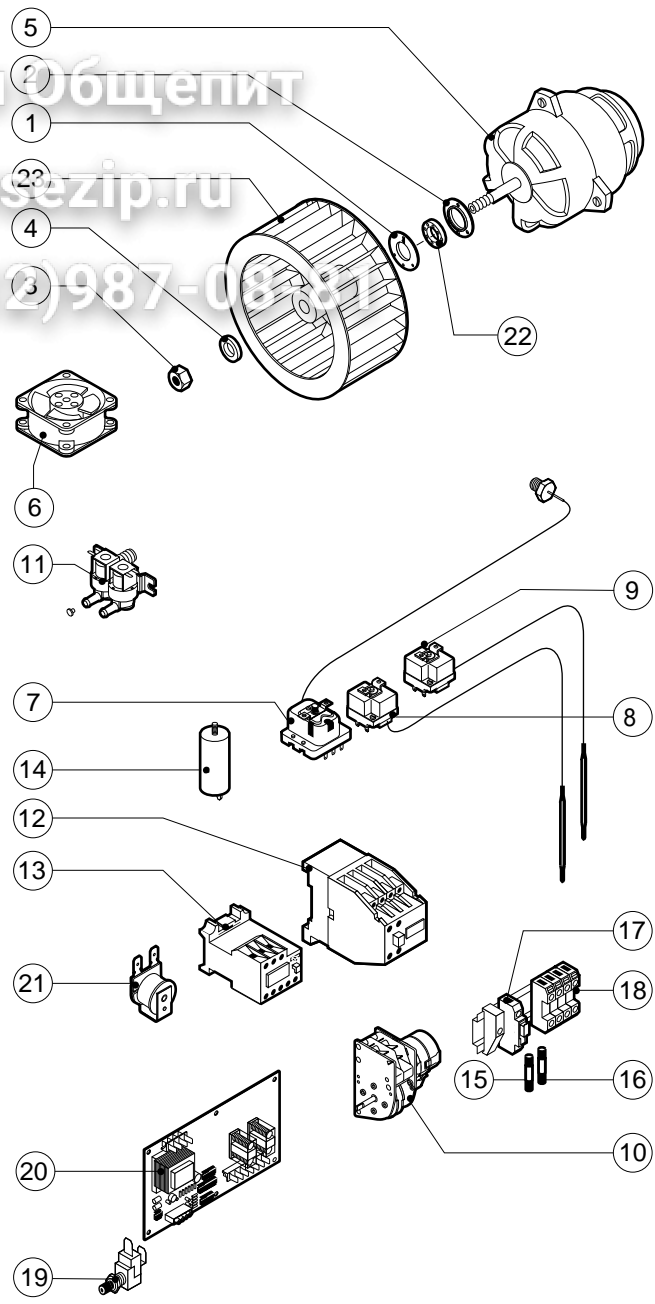

POS.	CODICE	PEZZI	DESCRIZIONE

Зип Общепит

vsezip.ru

+7(812)987-08-81

016-40-004 2142 040797 DONADINI & C

POS.	CODICE	PEZZI	DESCRIZIONE
1	R09200230	1	IMPUGNATURA MANIGLIA
2	R09201440	1	PORTA
3	R09201630	1	CERNIERA SUPERIORE
4	R09201640	1	CERNIERA INFERIORE
5	R09404230	1	CONTROPORTA
6	R10100100	1	FLANGIA NASELLO MANIGLIA COMPLETA
7	R58002160	1	PERNO NASELLO MANIGLIA
8	R58002760	1	AGGANCI NASELLO MANIGLIA
9	R58003240	1	ASTA PULSANTE MANIGLIA
10	R58004270	1	DISTANZIALE MANIGLIA
11	R58004830	1	GHIERA M18x1
12	R58005050	1	NASELLO MANIGLIA
13	R58005340	1	RONDELLA ISOLANTE INFERIORE MANIGLIA
14	R58005350	1	RONDELLA ISOLANTE SUPERIORE MANIGLIA
15	R61620012	1	MOLLA PER NASELLO MANIGLIA
16	R61620041	1	MOLLA PULSANTE MANIGLIA
17	R69015000	1	MANIGLIA PULSANTE COMPLETA
18	R69031190	1	PULSANTE MANIGLIA
19	R70040010	2	GUARNIZIONE CRISTALLO

POS.	CODICE	PEZZI	DESCRIZIONE
20	R70042000	1	GUARNIZIONE PORTA
21	R71030010	1	VETRO PORTA

Зип Общепит
vsezip.ru
+7(812)987-08333

POS.	CODICE	PEZZI	DESCRIZIONE
1	R58003860	1	FLANGIA GUARNIZIONE MOTORE
2	R58003870	1	CONTROFLANGIA GUARNIZIONE MOTORE
3	R58004020	1	DADO FISSAGGIO VENTOLA M10 SX
4	R61400052	1	RONDELLA FISSAGGIO VENTOLA Ø 21/10.5
5	R65040071	1	KIT MOTORE HP 0.15
6	R65060010	1	VENTILATORE COMPATTO Ø 80
7	R65070070	1	KIT TERMOSTATO SICUREZZA CAMERA
8	R65070165	1	KIT TERMOSTATO 65°C
9	R65070240	1	KIT TERMOSTATO 70°C
10	R65090190	1	INVERSORE CICLICO 8'
11	R65115000	1	ELETTROVALVOLA DOPPIA 220V 50HZ C/RIDUT.
12	R65140150	4	TELERUTTATORE 3TF4011-OAUO 240V
13	R65160100	1	TERMICO 3UA7010-OJ 0.63-1A
14	R65190080	1	CONDENSATORE 4 µF
15	R65200120	1	FUSIBILE 0.1A (T)
16	R65200200	1	FUSIBILE 2A
17	R65210020	2	PORTAFUSIBILE BARRA DIN
18	R65220090	1	MORSETTIERA
19	R65260530	1	MICRO PORTA COMPLETO