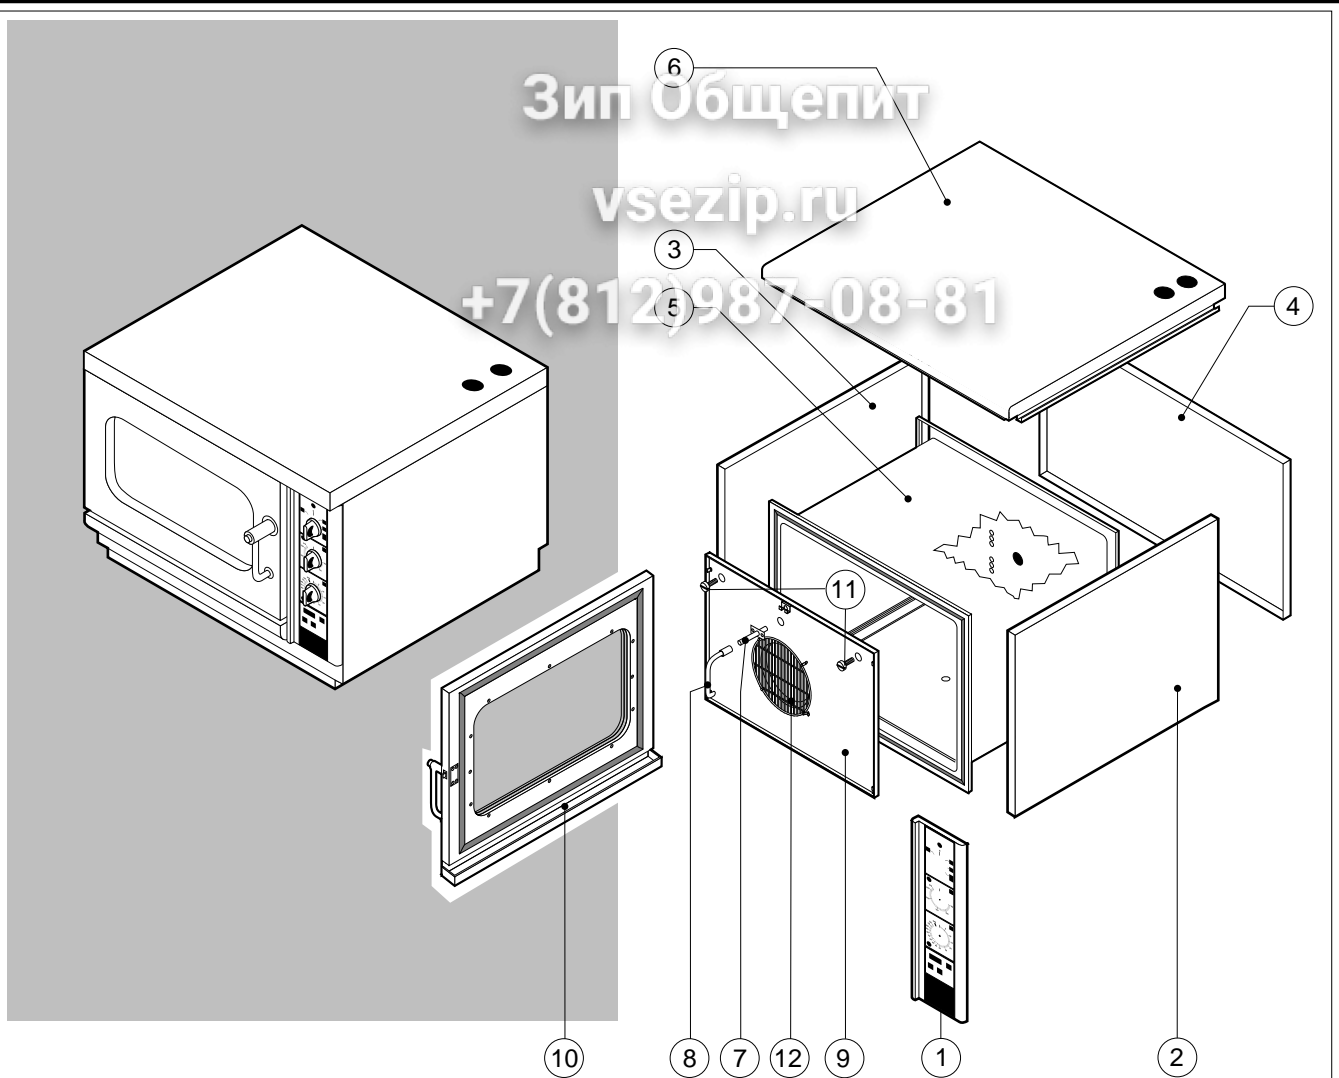

Зип Общежит

vsezip.ru

+7(812)987-08-81

POS.	CODICE	PEZZI	DESCRIZIONE
1	R09100560	1	KIT CRUSCOTTO
2	R09201720	1	FIANCO DX
3	R09201730	1	FIANCO SX
4	R09201780	1	SCHIENA
5	R09203420	1	KIT CAMERA COTTURA FORNO
6	R09203540	1	COPERCHIO
7	R09203580	1	RACCORDO UMIDIFICATORE
8	R09203590	1	PROLUNGA UMIDIFICATORE
9	R09203620	1	KIT DEFLETTORE
10	R10100400	1	PORTA COMPLETA
11	R58006400	2	VITE FERMO DEFLETTORE
12	R75300030	1	MASCHERINA VENTILATORE Ø 190

POS.	CODICE	PEZZI	DESCRIZIONE

Зип Общепит

vsezip.ru

+7(812)987-08-81

016-40-004 2142 040797 DONADINI & C

POS.	CODICE	PEZZI	DESCRIZIONE
1	R09200230	1	IMPUGNATURA MANIGLIA
2	R09201440	1	PORTA
3	R09201630	1	CERNIERA SUPERIORE
4	R09201640	1	CERNIERA INFERIORE
5	R09404230	1	CONTROPORTA
6	R10100100	1	FLANGIA NASELLO MANIGLIA COMPLETA
7	R58002160	1	PERNO NASELLO MANIGLIA
8	R58002760	1	AGGANCI NASELLO MANIGLIA
9	R58003240	1	ASTA PULSANTE MANIGLIA
10	R58004270	1	DISTANZIALE MANIGLIA
11	R58004830	1	GHIERA M18x1
12	R58005050	1	NASELLO MANIGLIA
13	R58005340	1	RONDELLA ISOLANTE INFERIORE MANIGLIA
14	R58005350	1	RONDELLA ISOLANTE SUPERIORE MANIGLIA
15	R61620012	1	MOLLA PER NASELLO MANIGLIA
16	R61620041	1	MOLLA PULSANTE MANIGLIA
17	R69015000	1	MANIGLIA PULSANTE COMPLETA
18	R69031190	1	PULSANTE MANIGLIA
19	R70040010	2	GUARNIZIONE CRISTALLO