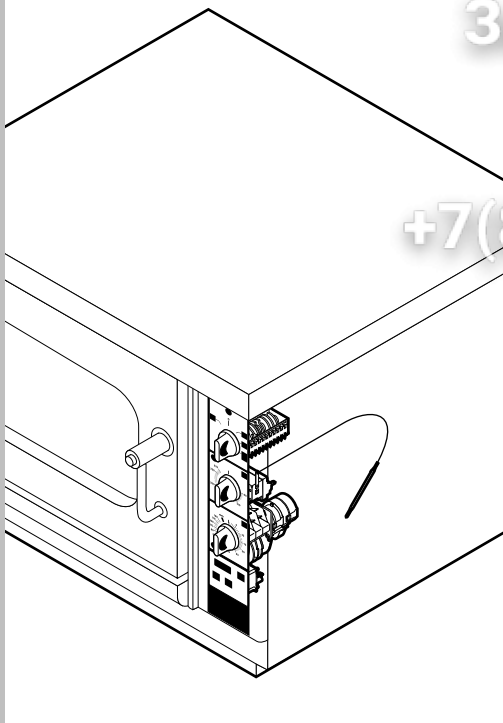

Зип Общепит
vsezip.ru
+7(812)987-08181

POS.	CODICE	PEZZI	DESCRIZIONE
1	R65070210	1	KIT TERMOSTATO 50/270°C
2	R65080020	1	COMMUTATORE
3	R65090200	1	PROGRAMMATORE
4	R65270220	2	LAMPADA SPIA ARANCIONE
5	R65270230	1	LAMPADA SPIA VERDE
6	R65300580	1	SCHEDA TASTIERA
7	R65320900	1	SONDA SPILLONE
8	R65320920	1	CONNETTORE FEMMINA PER Sonda SPILLONE
9	R65321020	1	TAPPO TEFLON PER CONNETTORE FEMMINA
10	R67010500	1	TARGA LAINOX
11	R69030150	3	KIT MANOPOLA
12	R70040820	1	GUARNIZIONE CRUSCOTTO
13	R70050020	6	GUARNIZIONE MANOPOLA
14	R86020420	1	VALIGETTA Sonda AL CUORE

POS.	CODICE	PEZZI	DESCRIZIONE