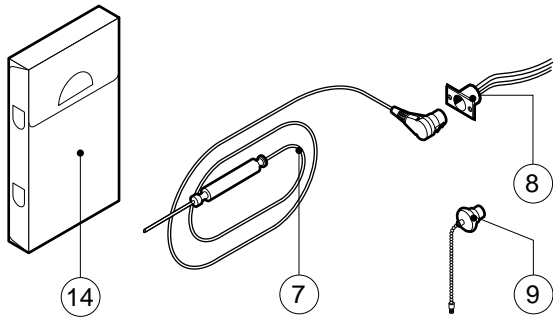

vsezip.ru

+7(812)987-01-81

POS.	CODICE	PEZZI	DESCRIZIONE
1	R09201820	1	FILTRO DI SCARICO
2	R09202110	1	IMPUGNATURA FARFALLA SFIATO
3	R58003390	1	ATTACCO PRESSOSTATO
4	R58006090	1	UGELLO CONDESAZIONE Ø 1
5	R61630011	6	FASCETTE ZINCATE 12-22/9
6	R61630021	2	FASCETTE ZINCATE 30-45/9
7	R61630041	2	FASCETTE ZINCATE 70-90/9
8	R65011520	1	RESISTENZA CAMERA 6000W
9	R65110410	2	RIDUTTORE DI PORTATA
10	R70050060	1	GUARNIZIONE SFIATO
11	R70060010	2	MANICOTTO SILICONE Ø 30
12	R70060030	1	MANICOTTO SILICONE Ø 40
13	R70060060	1	MANICOTTO SILICONE Ø 15

POS.	CODICE	PEZZI	DESCRIZIONE

Зип Общепит
vsezip.ru
+7(812)987-08181

POS.	CODICE	PEZZI	DESCRIZIONE
1	R65070210	1	KIT TERMOSTATO 50/270°C
2	R65080020	1	COMMUTATORE
3	R65090200	1	PROGRAMMATORE
4	R65270220	2	LAMPADA SPIA ARANCIONE
5	R65270230	1	LAMPADA SPIA VERDE
6	R65300580	1	SCHEDA TASTIERA
7	R65320900	1	SONDA SPILLONE
8	R65320920	1	CONNETTORE FEMMINA PER Sonda SPILLONE
9	R65321020	1	TAPPO TEFLON PER CONNETTORE FEMMINA
10	R67010500	1	TARGA LAINOX
11	R69030150	3	KIT MANOPOLA
12	R70040820	1	GUARNIZIONE CRUSCOTTO
13	R70050020	6	GUARNIZIONE MANOPOLA
14	R86020420	1	VALIGETTA Sonda AL CUORE