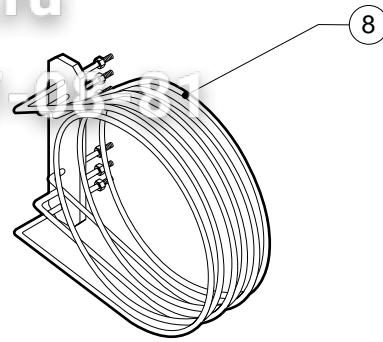

016 40 004 2144 040797 DONADINI & C

Зип Общепит

vsezip.ru

+7(812)987-01-81

POS.	CODICE	PEZZI	DESCRIZIONE
1	R09201820	1	FILTRO DI SCARICO
2	R09202110	1	IMPUGNATURA FARFALLA SFIATO
3	R58003390	1	ATTACCO PRESSOSTATO
4	R58006090	1	UGELLO CONDESAZIONE Ø 1
5	R61630011	6	FASCETTE ZINCATE 12-22/9
6	R61630021	2	FASCETTE ZINCATE 30-45/9
7	R61630041	2	FASCETTE ZINCATE 70-90/9
8	R65011520	1	RESISTENZA CAMERA 6000W
9	R65110410	2	RIDUTTORE DI PORTATA
10	R70050060	1	GUARNIZIONE SFIATO
11	R70060010	2	MANICOTTO SILICONE Ø 30
12	R70060030	1	MANICOTTO SILICONE Ø 40
13	R70060060	1	MANICOTTO SILICONE Ø 15

POS.	CODICE	PEZZI	DESCRIZIONE