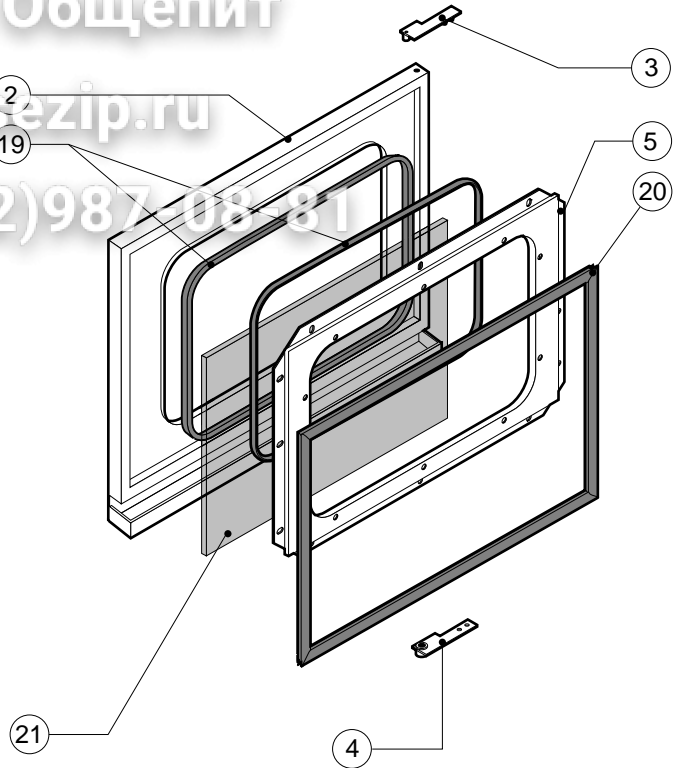

Зип Общежит

vsezip.ru

+7(812)987-08-81

POS.	CODICE	PEZZI	DESCRIZIONE
1	R09100560	1	KIT CRUSCOTTO
2	R09201720	1	FIANCO DX
3	R09201730	1	FIANCO SX
4	R09201780	1	SCHIENA
5	R09203420	1	KIT CAMERA COTTURA FORNO
6	R09203540	1	COPERCHIO
7	R09203580	1	RACCORDO UMIDIFICATORE
8	R09203590	1	PROLUNGA UMIDIFICATORE
9	R09203620	1	KIT DEFLETTORE
10	R10100400	1	PORTA COMPLETA
11	R58006400	2	VITE FERMO DEFLETTORE
12	R75300030	1	MASCHERINA VENTILATORE Ø 190

POS.	CODICE	PEZZI	DESCRIZIONE

Зип Общепит

vsezip.ru

+7(812)987-08-81

016-40-004 2142 040797 DONADINI & C

POS.	CODICE	PEZZI	DESCRIZIONE
1	R09200230	1	IMPUGNATURA MANIGLIA
2	R09201440	1	PORTA
3	R09201630	1	CERNIERA SUPERIORE
4	R09201640	1	CERNIERA INFERIORE
5	R09404230	1	CONTROPORTA
6	R10100100	1	FLANGIA NASELLO MANIGLIA COMPLETA
7	R58002160	1	PERNO NASELLO MANIGLIA
8	R58002760	1	AGGANCI NASELLO MANIGLIA
9	R58003240	1	ASTA PULSANTE MANIGLIA
10	R58004270	1	DISTANZIALE MANIGLIA
11	R58004830	1	GHIERA M18x1
12	R58005050	1	NASELLO MANIGLIA
13	R58005340	1	RONDELLA ISOLANTE INFERIORE MANIGLIA
14	R58005350	1	RONDELLA ISOLANTE SUPERIORE MANIGLIA
15	R61620012	1	MOLLA PER NASELLO MANIGLIA
16	R61620041	1	MOLLA PULSANTE MANIGLIA
17	R69015000	1	MANIGLIA PULSANTE COMPLETA
18	R69031190	1	PULSANTE MANIGLIA
19	R70040010	2	GUARNIZIONE CRISTALLO