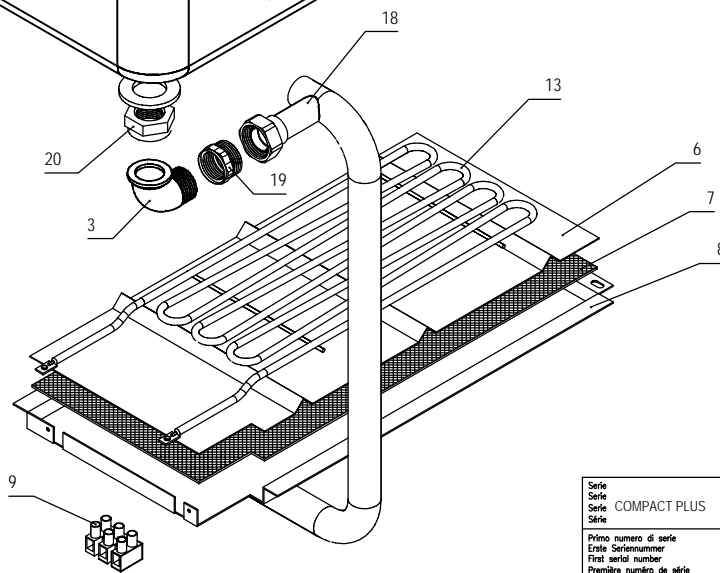

Зип Общепит

vsezip.ru

+7(812)987-08-81

Serie Serie Série	COMPACT PLUS	Modello Model Model	BU/35	Codice Kodex Code	0114810044	Tav. Detail Détail	
Primo numero di serie Erste Seriennummer First serial number Première numéro de série		Ultimo numero di serie Letzte Seriennummer Last serial number Dernière numéro de série		Revisione Revision Révision	01		
Disegnato Gezeichnet	T. Tschigg	Approvato Geprüft	<i>Tschigg</i>	File Datei	BU35.DWG	Data Datum	07/11/03
ambach GROSSKÜCHENTECHNIK - GRANDI CUCINE						39052 Kaltern-Caldaro-ITALY Tel. 0471-662213 Telefax 0471-662065