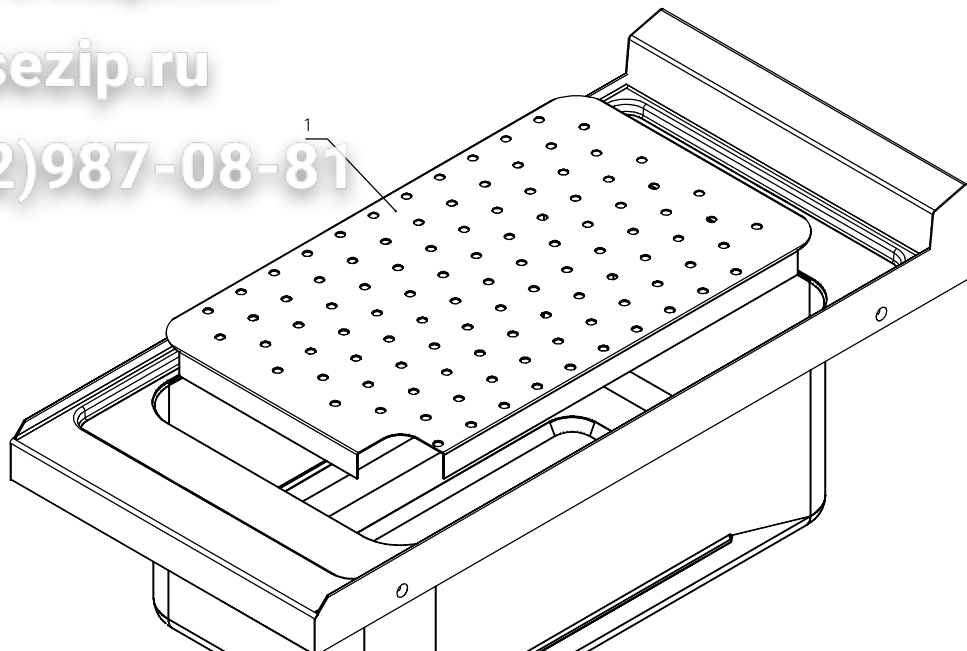

Зип Общепит

vsezip.ru

+7(812)987-08-81

Serie Serie Série	COMPACT PLUS	Modello Model Model	BU/35	Codice Kodex Code	0114810044	Tav. Detail Détail	
Primo numero di serie Erste Seriennummer First serial number Première numéro de série		Ultimo numero di serie Letzte Seriennummer Last serial number Dernière numéro de série		Revisione Revision Révision	01		
Disegnato Gezeichnet	T. Tschigg	Approvato Geprüft	<i>Tschigg</i>	File Datei	BU35.DWG	Data Datum	07/11/03
ambach GROSSKÜCHENTECHNIK - GRANDI CUCINE						39052 Kaltern-Caldaro-ITALY Tel. 0471-662213 Telefax 0471-662065