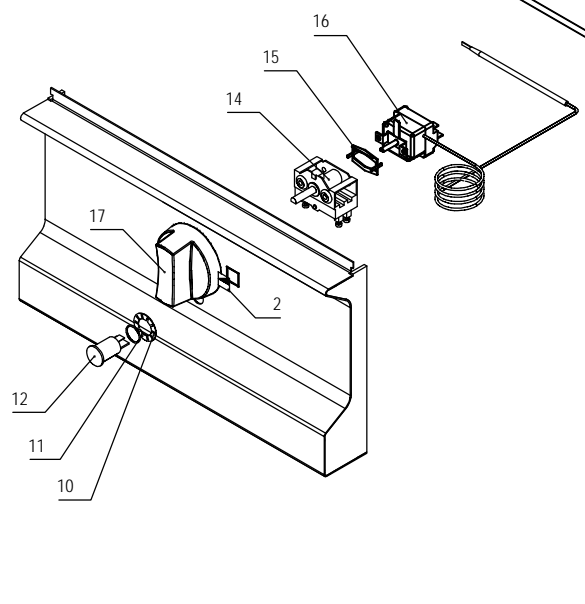

Зип Общепит

vsezip.ru

+7(812)987-08-81

Serie Serie Série	COMPACT PLUS	Modello Model Model	BU/35	Codice Kodex Code	0114810044	Tav. Detail Détail	
Primo numero di serie Erste Seriennummer First serial number Première numéro de série		Ultimo numero di serie Letzte Seriennummer Last serial number Dernière numéro de série		Revisione Revision Révision	01		
Disegnato Gezeichnet	T. Tschigg	Approvato Geprüft	<i>Tschigg</i>	File Datei	BU35.DWG	Data Datum	07/11/03
ambach GROSSKÜCHENTECHNIK - GRANDI CUCINE						39052 Kaltern-Caldaro-ITALY Tel. 0471-662213 Telefax 0471-662065