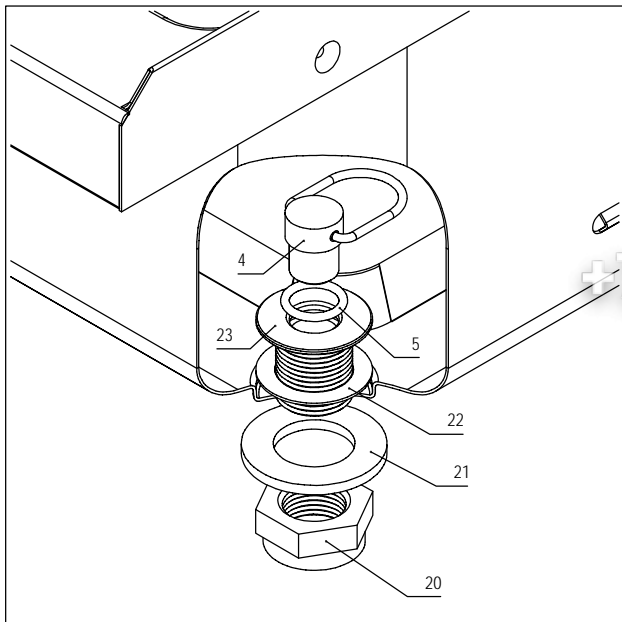

Зип Общепит

vsezip.ru

+7(812)987-08-81

Serie Serie Série	COMPACT PLUS	Modello Model Model	BU/35	Codice Kodex Code	0114810044	Tav. Detail Détail	
Primo numero di serie Erste Seriennummer First serial number Première numéro de série		Ultimo numero di serie Letzte Seriennummer Last serial number Dernière numéro de série		Revisione Revision Révision	01		
Disegnato Gezeichnet	T. Tschigg	Approvato Geprüft	<i>Tschigg</i>	File Datei	BU35.DWG	Data Datum	07/11/03
ambach GROSSKÜCHENTECHNIK - GRANDI CUCINE						39052 Kaltern-Caldaro-ITALY Tel. 0471-662213 Telefax 0471-662065