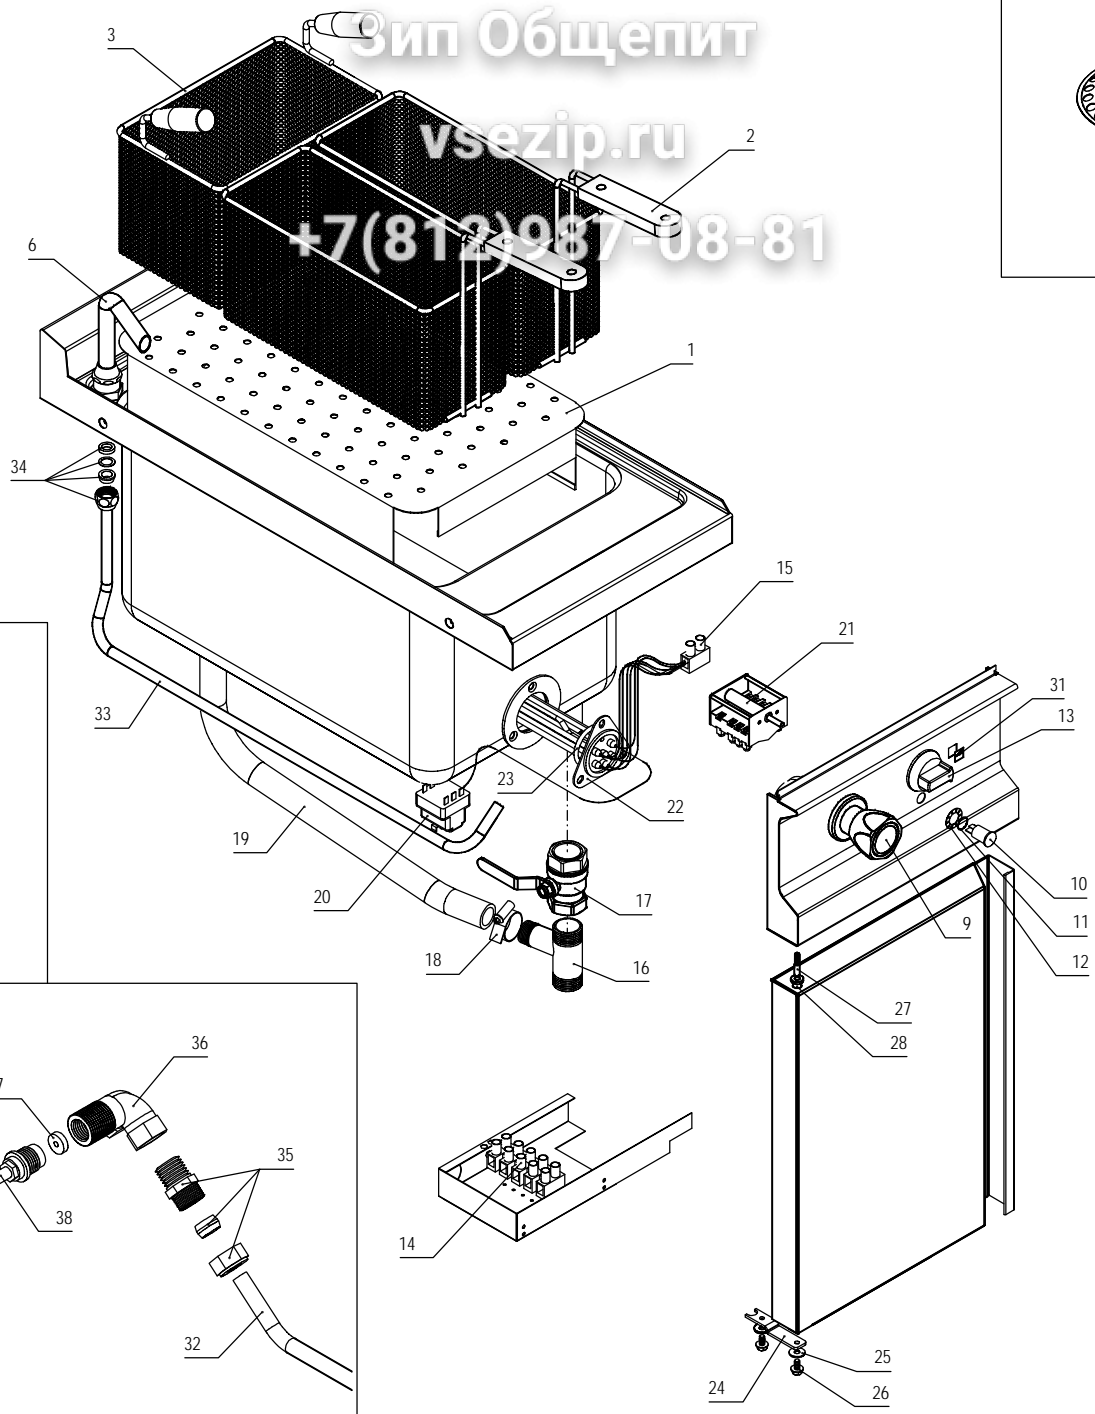

Зип Общепит
vsezip.ru
+7(812)987-08-81

Serie Serie Série	COMPACT PLUS	Modello Modell Modél	CPE/35	Codice Kodex Code	0104010076	Tav. Detail Détail
Primo numero di serie Erste Seriennummer First serial number Première numéro de série		Ultimo numero di serie Letzte Seriennummer Last serial number Dernière numéro de série		Revisiões Revision Révision	00	
Disegnato Gezeichnet	Approvato Geprüft	File Date	CPE35.DWG	Data Datum	29/10/03	
				39052 Kaltlern-Caldaro-ITALY Tel. 0471-662213 Telefax 0471-662065