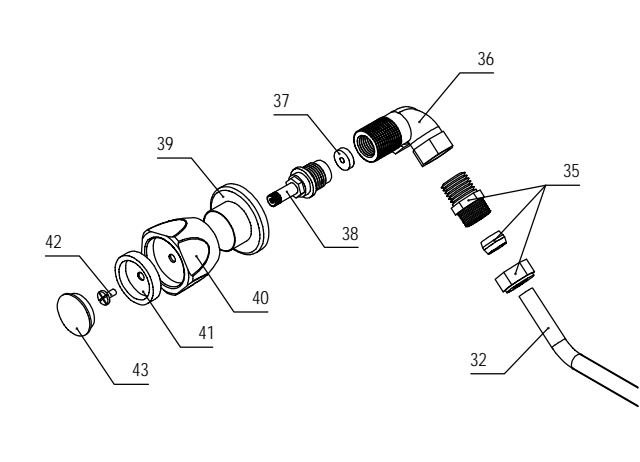

Зип Общепит
vsezip.ru
+7(812)987-08-81

Serie Serie Série	COMPACT PLUS	Modello Modell Modél	CPE/35	Codice Kodex Code	0104010076	Tav. Detail Détail
Primo numero di serie Erste Seriennummer First serial number Première numéro de série		Ultimo numero di serie Letzte Seriennummer Last serial number Dernière numéro de série		Revisiões Revision Révision	00	
Disegnato Gezeichnet	Approvato Geprüft	File Date	CPE35.DWG	Data Datum	29/10/03	
				39052 Kaltlern-Caldaro-ITALY Tel. 0471-662213 Telefax 0471-662065