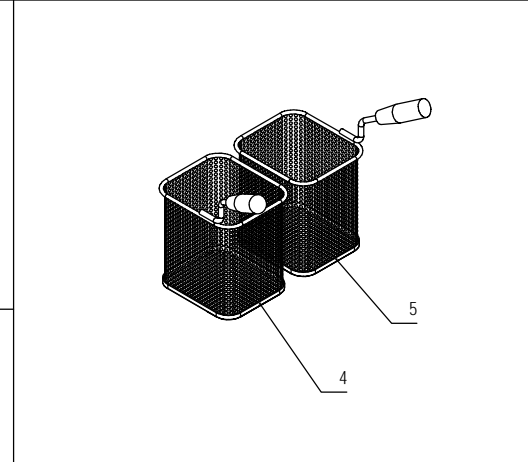

Зип Общепит
vsezip.ru
+7(812)987-08-81

Serie Serie Série	COMPACT PLUS	Modello Modell Modél	CPE/35	Codice Kodex Code	0104010076	Tav. Detail Détail
Primo numero di serie Erste Seriennummer First serial number Première numéro de série		Ultimo numero di serie Letzte Seriennummer Last serial number Dernière numéro de série		Revisiões Revision Révision	00	
Disegnato Gezeichnet	Approvato Geprüft	File Date	CPE35.DWG	Data Datum	29/10/03	
				39052 Kaltlern-Caldaro-ITALY Tel. 0471-662213 Telefax 0471-662065