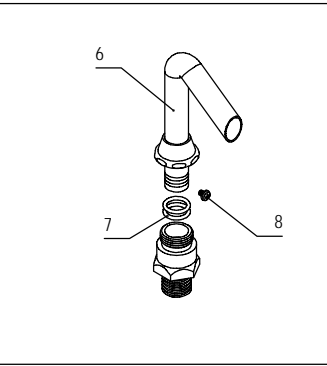

Зип Общепит
vsezip.ru
+7(812)987-08-81

Serie Serie Série	COMPACT PLUS	Modello Modell Modél	CPE/35	Codice Kodex Code	0104010076	Tav. Detail Détail
Primo numero di serie Erste Seriennummer First serial number Première numéro de série		Ultimo numero di serie Letzte Seriennummer Last serial number Dernière numéro de série		Revisiões Revision Révision	00	
Disegnato Gezeichnet	Approvato Geprüft	File Date	CPE35.DWG	Data Datum	29/10/03	
				39052 Kaltlern-Caldaro-ITALY Tel. 0471-662213 Telefax 0471-662065