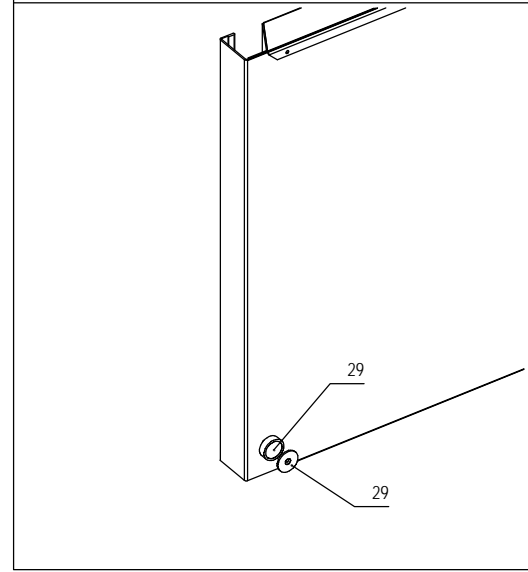

Зип Общепит
vsezip.ru
+7(812)987-08-81

Serie Serie Série	COMPACT PLUS	Modello Modell Modél	CPE/35	Codice Kodex Code	0104010076	Tav. Detail Détail
Primo numero di serie Erste Seriennummer First serial number Première numéro de série		Ultimo numero di serie Letzte Seriennummer Last serial number Dernière numéro de série		Revisiões Revision Révision	00	
Disegnato Gezeichnet	Approvato Geprüft	File Date	CPE35.DWG	Data Datum	29/10/03	
				39052 Kaltlern-Caldaro-ITALY Tel. 0471-662213 Telefax 0471-662065