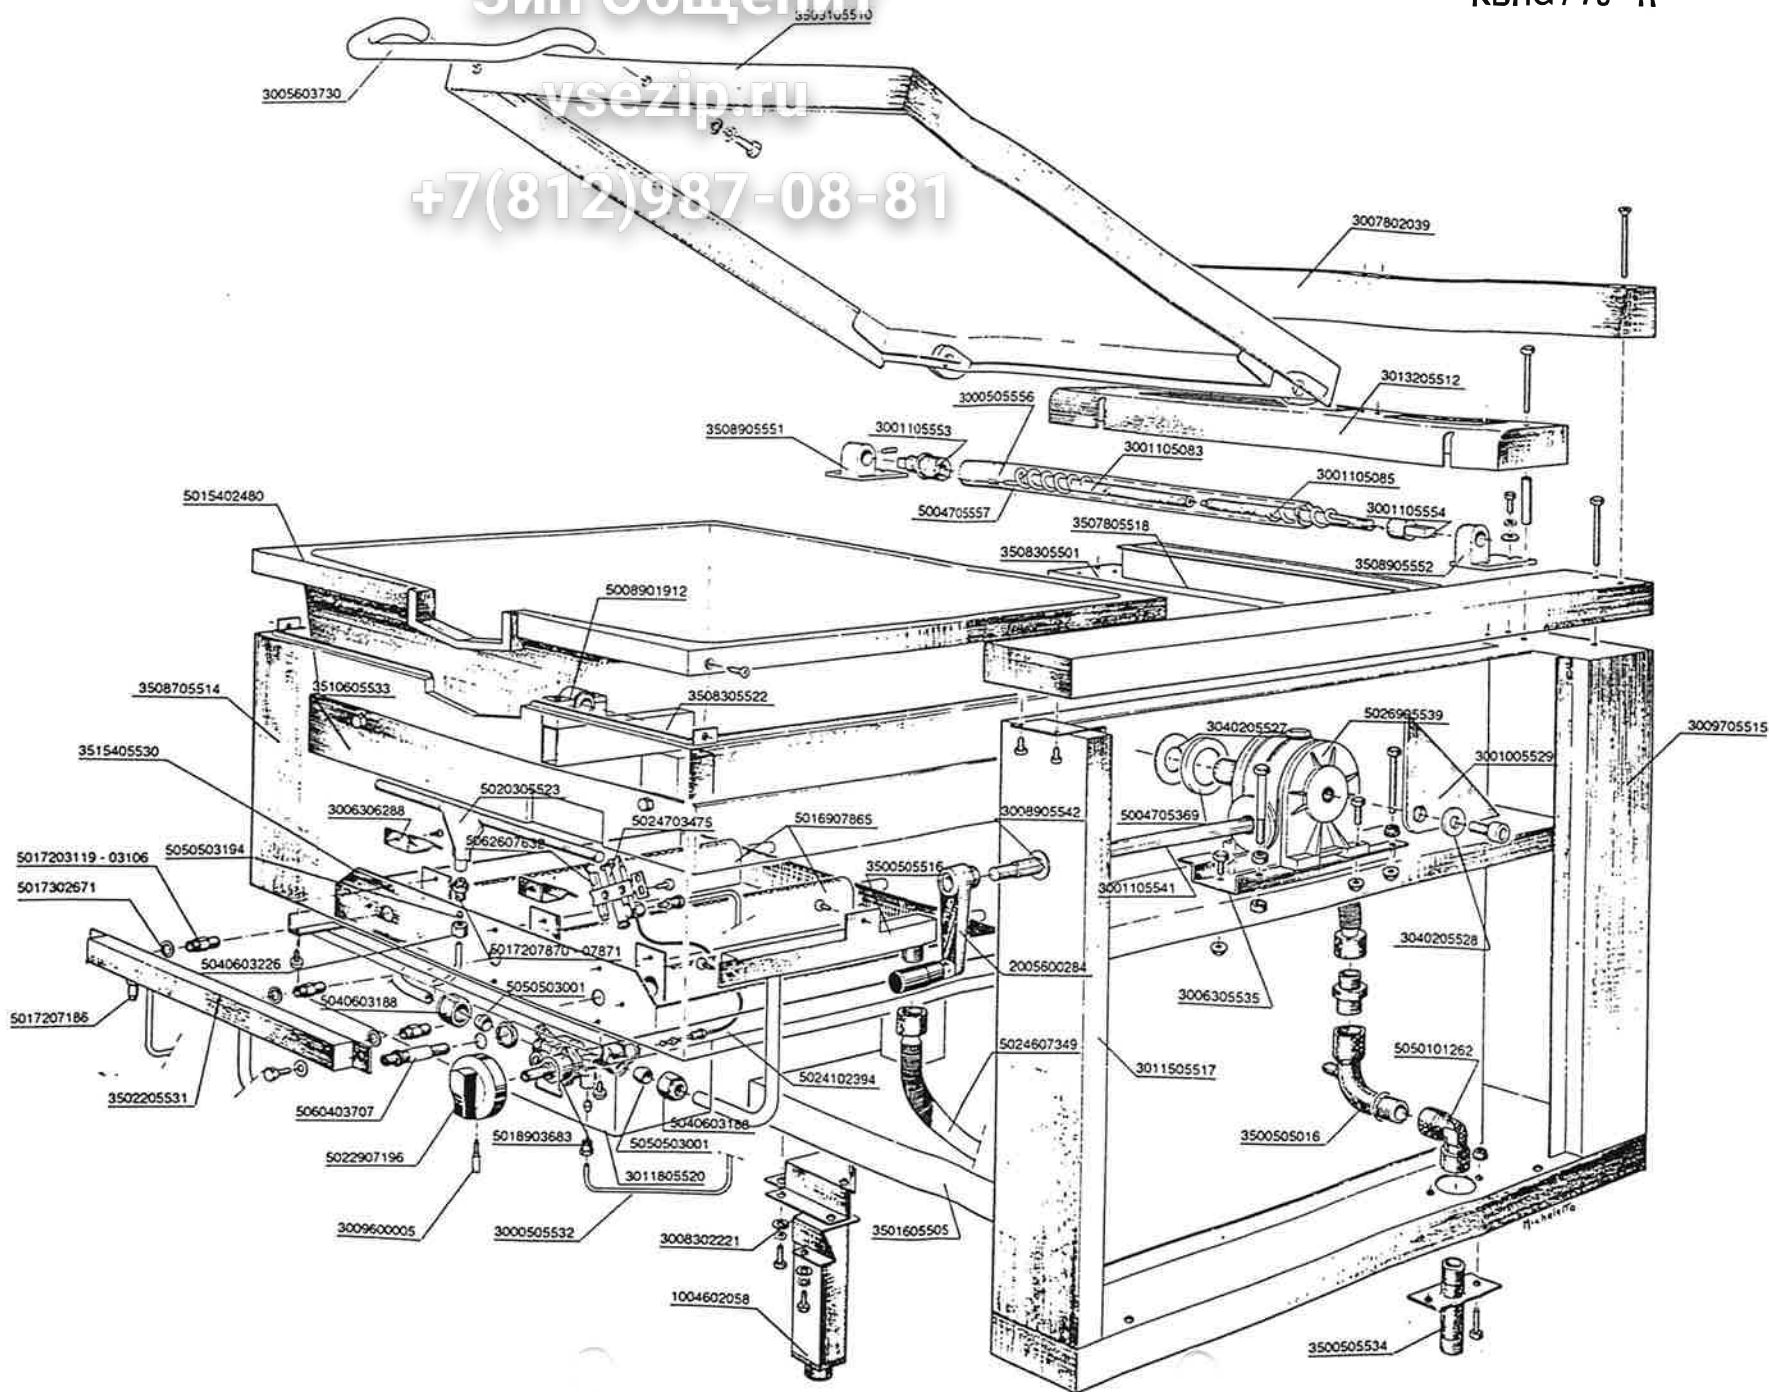

Зип Общепит

КВНГ / 70 - R

vsezip.ru

+7(812)987-08-81

ERSATZTEILLISTE	LIST. PARTICOLARI	LIST OF PARTS	LIST DES COMPOSANTS	26.07.91	
0106905070	GAS-KIPPBRATPFANNE	BRASIERA ROV. GAS	GAS TILTING BRAISING PAN	SAUTEUSE BASC. GAZ KBHG/70-RPAG. 1	
COD.	BESCHREIBUNG	DESCRIZIONE	DESCRIPTION	DESCRIPTION	QUANT.
2005600284	GRIF KURBEL	MANOVELLA	HANDLE	MANIVELLE	KBH/70 1
3000505532	ROHR ZÜNDBRENNER	TUBO PILOTA	PILOT TUBE	TUYAU VILLEUSE	KBHG/70 1
3000505556	ROHR DECKELHUB	TUBO ALZACOPERCHIO	COVER RAISING TUBE	TUYAU LEVE COUVERC.	KBH/70 1
3000805490	ABDECKUNG VENTIL	PROTEZIONE VALVOLA	VALVE COVER	PROTECTION SOUPE	KBHG/70 1
3001000640	ANSCHLAG WELLE	BATTUTA ASSE	SHAFT SHOULDER	BUTEE AXE	KBH/70 1
3001005529	ANSCHLAG	BATTUTA	SHOULDER PLATE	BUTEE	KBH/70 1
3001105083	WELLE FEDER LINKS	ASSE MOLLA SINISTR.	SHAFT LH SPRING	AXE RESSORT GAUCHE	KBH/70 1
3001105085	WELLE FEDER RECHTS	ASSE MOLLA DESTRA	SHAFT RH SPRING	AXE RESSORT DROIT	KBH/70 1
3001105541	ELLE KURBEL	ASSE MANOVELLA	HANDLE SHAFT	AXE MANIVELLE	KBH/70 1
3001105553	WELLE DECKELHUB L.	ASSE ALZACOPERC.S.	COVER SHAFT LH	AXE LEVE COUVERC.G.	KBH/70 1
3001105554	WELLE DECKELHUB R.	ASSE ALZACOPERC.D.	COVER SHAFT RH	AXE LEVE COUVERC.D.	KBH/70 1
3005603730	GRIF DECKEL	MANIGLIA COPERCH.	COVER HANDLE	POIGNEE COUVERCL.	KB/50-KBH/70 1
3006305535	HALTER GETRIEBE	SUPPORTO RIDUTTORE	REDUCT. GEAR SUPT.	SUPPORT REDUCTEUR	KBH/70 1
3006306288	HALTER ZÜNDBRÜCKE	SUPPORTO ACCESION.	LIGHTING SUPPORT	SUPPORT ALLUMAGE	KHG/90 2
3006805549	ISOLIERUNG KAMIN U	ISOLAZIONE CAMINO	FLUE INSULATION	ISOLATION CHEMINEE	KBHG/70 1
3007802039	KAMIN	CAMINO	FLUE	CHEMINEE	S/70 1
3007805519	KAMIN VERBINDUNG	COPRI CAMINO	FLUE COVER	CACHE CHEMINEE	KBHG/70 1
3008302221	TRÄGER OHNE FÜSSE	SUPPORTO SENZ. PIED.	SUPT. WITHOUT FOOT	SUPPORT SANS PIED	S/70 4
3008305509	TRÄGER HINTEN	PORTANTE LON. POST	REAR LONG. MEMBER	PORTANT LON. AVANT	KBH/70 1
3008305511	TRÄGER SEITE	PORTANTE DESTROMEMBER RH	PORTANT	KBH/70	1
3008705503	MANTEL WANNE HINT.	MANTELLO POST.	REAR JACKET	MANTEAU ARRIERE	KBHG/70 1
3008705507	MANTEL INNEN	MANTELLO RIVEST	OUTER JACKET	MANTEAU REVETEMENT	KBH/70 1
3008905542	LAGER WELLE KURBEL	SUPP. IRTO ASSE. MAN.	HANDLE SHAFT SUPT.	SUPPORT AXE MAN.	BH/70 1
3009600005	STIFT SCHALTKNOPF	VITE FISSAGGIO MANOPOLA	HANDLE RETAINING SCREW	VIS FIXAGE BOUTON	S/80 1
3009705515	RÜCKWAND	SCHIENA	BACK	DOS	KBH/70 1
3010002581	REGULIERBLECH LUFT	LAMIERA REGOLAZIONE	ADJUSTING PLATE	TOLE REGLAGE	3
3010704031	RINNE	CANALETTO	CHANNEL	CANNELURE	S/35-105 1
3011505508	SEITENWAND KLEIN	FIANCO DESTRO	SIDE RH	COTE DROIT	KBH/70 1
3011505517	SEITENWAND GROSS	FIANCO ESTERNO	SIDE EXT.	COTE EXTERIEURE	KBHG/70 1
3011805520	SCHALTBLLENDE	PANELLO COMANDO	CONTROL PANEL	PANNEAU COMMANDE	KBHG/70 1
3013205512	TISCHPLATTE HINTEN	PIANO POSTERIORE	HOB REAR	PLAN ARRIERE	KBH/70 1
3013205513	TISCHPLATTE RECHTS	PIANO DESTRA	HOB RH	PLAN DROIT	KBH/70 1
3040205527	BEILAGSCHEIBE I.	RONDELLA INTERNA	WASHER INT.	RONDELLE INTERNE	KBH/70 1
3040205528	BEILAGSCHEIBE A.	RONDELLA ESTERNA	WASHER EXT.	RONDELLE EXTERNE	KBH.70 1
3500505016	ROHR GASZUFUHR	TUBO CARICO GAS	GAS SUPPLY LINE	TUYAU ARRIVEE GAZ	KBHG/70 1
3500505516	ROHR GASLEITUNG	TUBO CONDOTTA GAS	GAS DISTRIB. PIPE	TUYAU CONDUITE GAZ	KBHG/70 1
3500505534	ROHR GASANSCHLUSS	TUBO ALLACCIAMENTO	CONNECTION PIPE	TUYAU BRANCHEMENT	KBHG/70 1
3501605505	BODEN	FONDO	BOTTOM	FOND	KBH/70 1
3502205531	BRENNERRAMPE	RAMPA BRUCIATORE	BURNER BRIDGE	PONT	KBHG/70 1
3503105510	DECKEL WANNECOPERCHIO	COVER	COUVERCLE	KBH/70	1
3507805518	KAMIN	CAMINO	FLUE	CHEMINEE	KBHG/70 1
3507805524	KAMIN UNTEN	CAMINO INFERIORE	FLUE BOTTOM	CHEMINEE INF.	KBHG/70 1
3508302043	TRÄGER FLUSSVIERKANT	PORTANTE PIED QUADRO	SQUARE FOOT MEMBER	PORTANT PIED CARRE	S/70 4