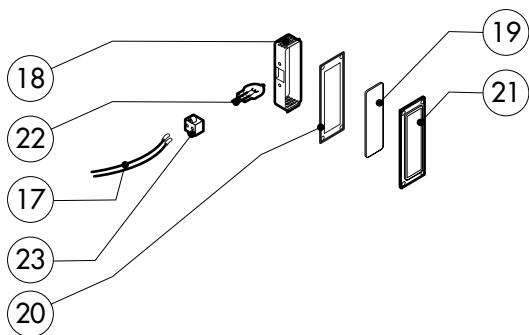

POS.	CODICE	PEZZI	DESCRIZIONE

ЗипОбщепит

vsezip.ru

+7(812)987-08181

POS.	CODICE	PEZZI	DESCRIZIONE
1	R11101350	1	PORTA
2	R11206800	1	CONTROPORTA
3	R11100130	1	VETRO INTERNO PORTA
4	R58001760	2	CERNIERA FISSA VETRO INTERNO
5	R58001770	2	PERNO CERNIERA VETRO INTERNO
6	R58001780	2	KIT FERMO VETRO INTERNO
7	R11401340	1	PROFILO A "C" SUPERIORE
8	R11401360	1	PROFILO A "C" INFERIORE
9	R11207250	1	CERNIERA INFERIORE
10	R58002520	1	PERNO INFERIORE CERNIERA
11	R11200560	1	CERNIERA SUPERIORE
12	R58002150	1	PERNO SUPERIORE CERNIERA
13	R58004050	2	DADO PER PERNO CERNIERA SUPERIORE
14	R10401710	1	RONDELLA CERNIERA SUPERIORE
15	R70050100	6	TASSELLO BATTUTA VETRO
16	R70044150	1	GUARNIZIONE CRISTALLO
17	R66110310	1	CABLAGGIO LUCI PORTA
18	R11401440	1	CALOTTA LAMPADA
19	R71500150	1	VETRO LAMPADA

POS.	CODICE	PEZZI	DESCRIZIONE

* COMPONENTE SOGGETTO A VARIAZIONI PER TENSIONE DI ALIMENTAZIONE DIVERSA DALLO STANDARD (3N AC 400V 50HZ)

Зип Общепит

vsezip.ru

+7(812)9807-08-81

POS.	CODICE	PEZZI	DESCRIZIONE
1	R65301300	1	SCHEDA TASTIERA COMPLETA
2	R65301320	1	SCHEDA BASE "D"
3	R65301330	1	SCHEDA TASTIERA "D"
4	R65301450	2	ENCODER SCHEDA
5	R65301340	1	FLAT COLLEGAMENTO SCHEDA
6	R65301440	1	SUONERIA SCHEDA
7	R67012890	1	TARGA LAINOX
8	R69030260	2	MANOPOLA
9	R70044250	1	GUARNIZIONE CRUSCOTTO
10	R86020420	1	VALIGETTA SONDA AL CUORE
11	R65321120	1	SONDA AL CUORE
12	R65320920	1	CONNETTORE FEMMINA PER SONDA AL CUORE
13	R65321020	1	TAPPO TEFLON PER CONNETTORE FEMMINA