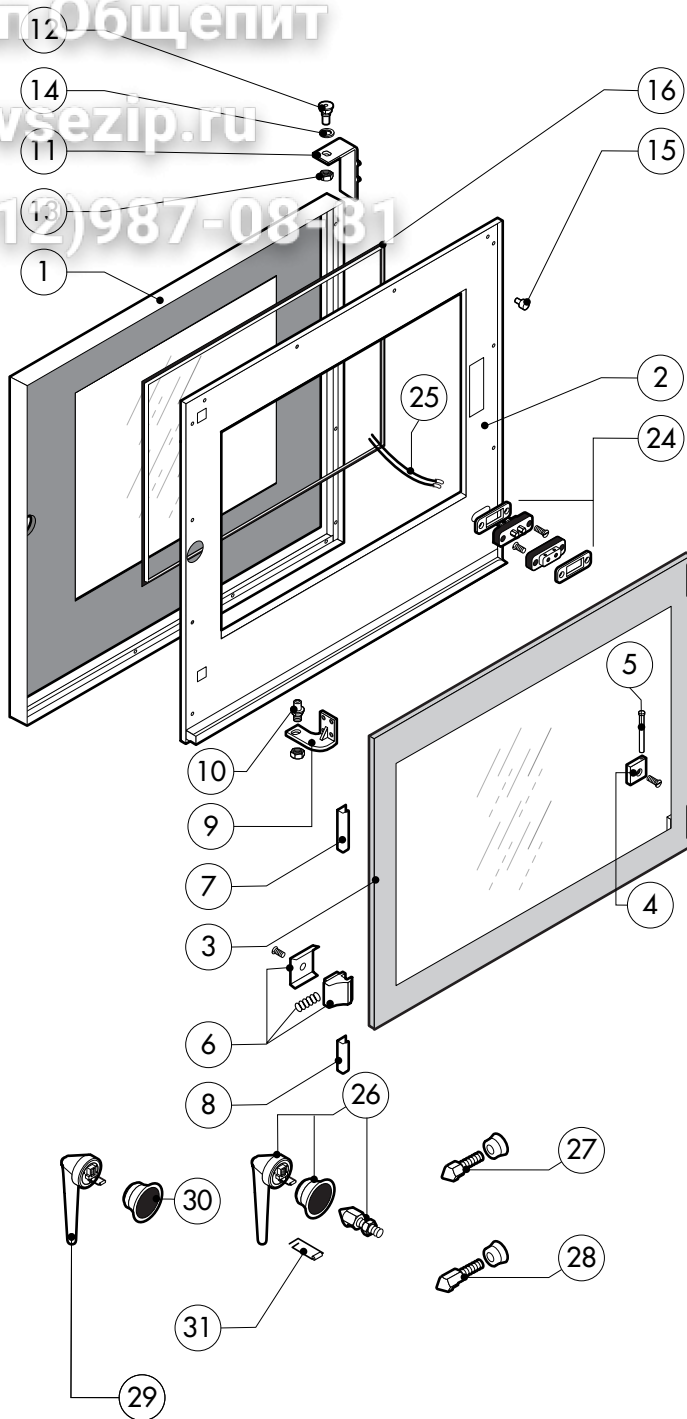

POS.	CODICE	PEZZI	DESCRIZIONE

ЗипОбщепит

vsezip.ru

+7(812)987-08181

POS.	CODICE	PEZZI	DESCRIZIONE
1	R11101350	1	PORTA
2	R11206800	1	CONTROPORTA
3	R11100130	1	VETRO INTERNO PORTA
4	R58001760	2	CERNIERA FISSA VETRO INTERNO
5	R58001770	2	PERNO CERNIERA VETRO INTERNO
6	R58001780	2	KIT FERMO VETRO INTERNO
7	R11401340	1	PROFILO A "C" SUPERIORE
8	R11401360	1	PROFILO A "C" INFERIORE
9	R11207250	1	CERNIERA INFERIORE
10	R58002520	1	PERNO INFERIORE CERNIERA
11	R11200560	1	CERNIERA SUPERIORE
12	R58002150	1	PERNO SUPERIORE CERNIERA
13	R58004050	2	DADO PER PERNO CERNIERA SUPERIORE
14	R10401710	1	RONDELLA CERNIERA SUPERIORE
15	R70050100	6	TASSELLO BATTUTA VETRO
16	R70044150	1	GUARNIZIONE CRISTALLO
17	R66110310	1	CABLAGGIO LUCI PORTA
18	R11401440	1	CALOTTA LAMPADA
19	R71500150	1	VETRO LAMPADA

POS.	CODICE	PEZZI	DESCRIZIONE
20	R70044200	1	GUARNIZIONE VETRO LAMPADA
21	R11401450	1	FLANGIA FERMAVETRO LAMPADA
22	R65270020	1	LAMPADA ALOGENA 20W 12V G4
23	R65270450	1	PORTALAMPADA PER LAMPADA ALOGENA
24	R65260750	1	CONTATTO PER LUCI
25	R66110300	1	CABLAGGIO CONTATTO LUCI
26	R11100300	1	MANIGLIA COMPLETA
27	R69010260	1	NASELLO 1 STEP
28	R69010270	1	NASELLO 2 STEP
29	R69010250	1	KIT CHIUSURA
30	R69010630	1	COPERTURA INTERNA MECCANISMO CHIUSURA
31	R61620132	1	MOLLA AGGANCIAMENTO NASELLO

POS.	CODICE	PEZZI	DESCRIZIONE

* COMPONENTE SOGGETTO A VARIAZIONI PER TENSIONE DI ALIMENTAZIONE DIVERSA DALLO STANDARD (3N AC 400V 50HZ)

Зип Общепит

vsezip.ru

+7(812)9807-08-81

POS.	CODICE	PEZZI	DESCRIZIONE
1	R65301300	1	SCHEDA TASTIERA COMPLETA
2	R65301320	1	SCHEDA BASE "D"
3	R65301330	1	SCHEDA TASTIERA "D"
4	R65301450	2	ENCODER SCHEDA
5	R65301340	1	FLAT COLLEGAMENTO SCHEDA
6	R65301440	1	SUONERIA SCHEDA
7	R67012890	1	TARGA LAINOX
8	R69030260	2	MANOPOLA
9	R70044250	1	GUARNIZIONE CRUSCOTTO
10	R86020420	1	VALIGETTA SONDA AL CUORE
11	R65321120	1	SONDA AL CUORE
12	R65320920	1	CONNETTORE FEMMINA PER SONDA AL CUORE
13	R65321020	1	TAPPO TEFLON PER CONNETTORE FEMMINA