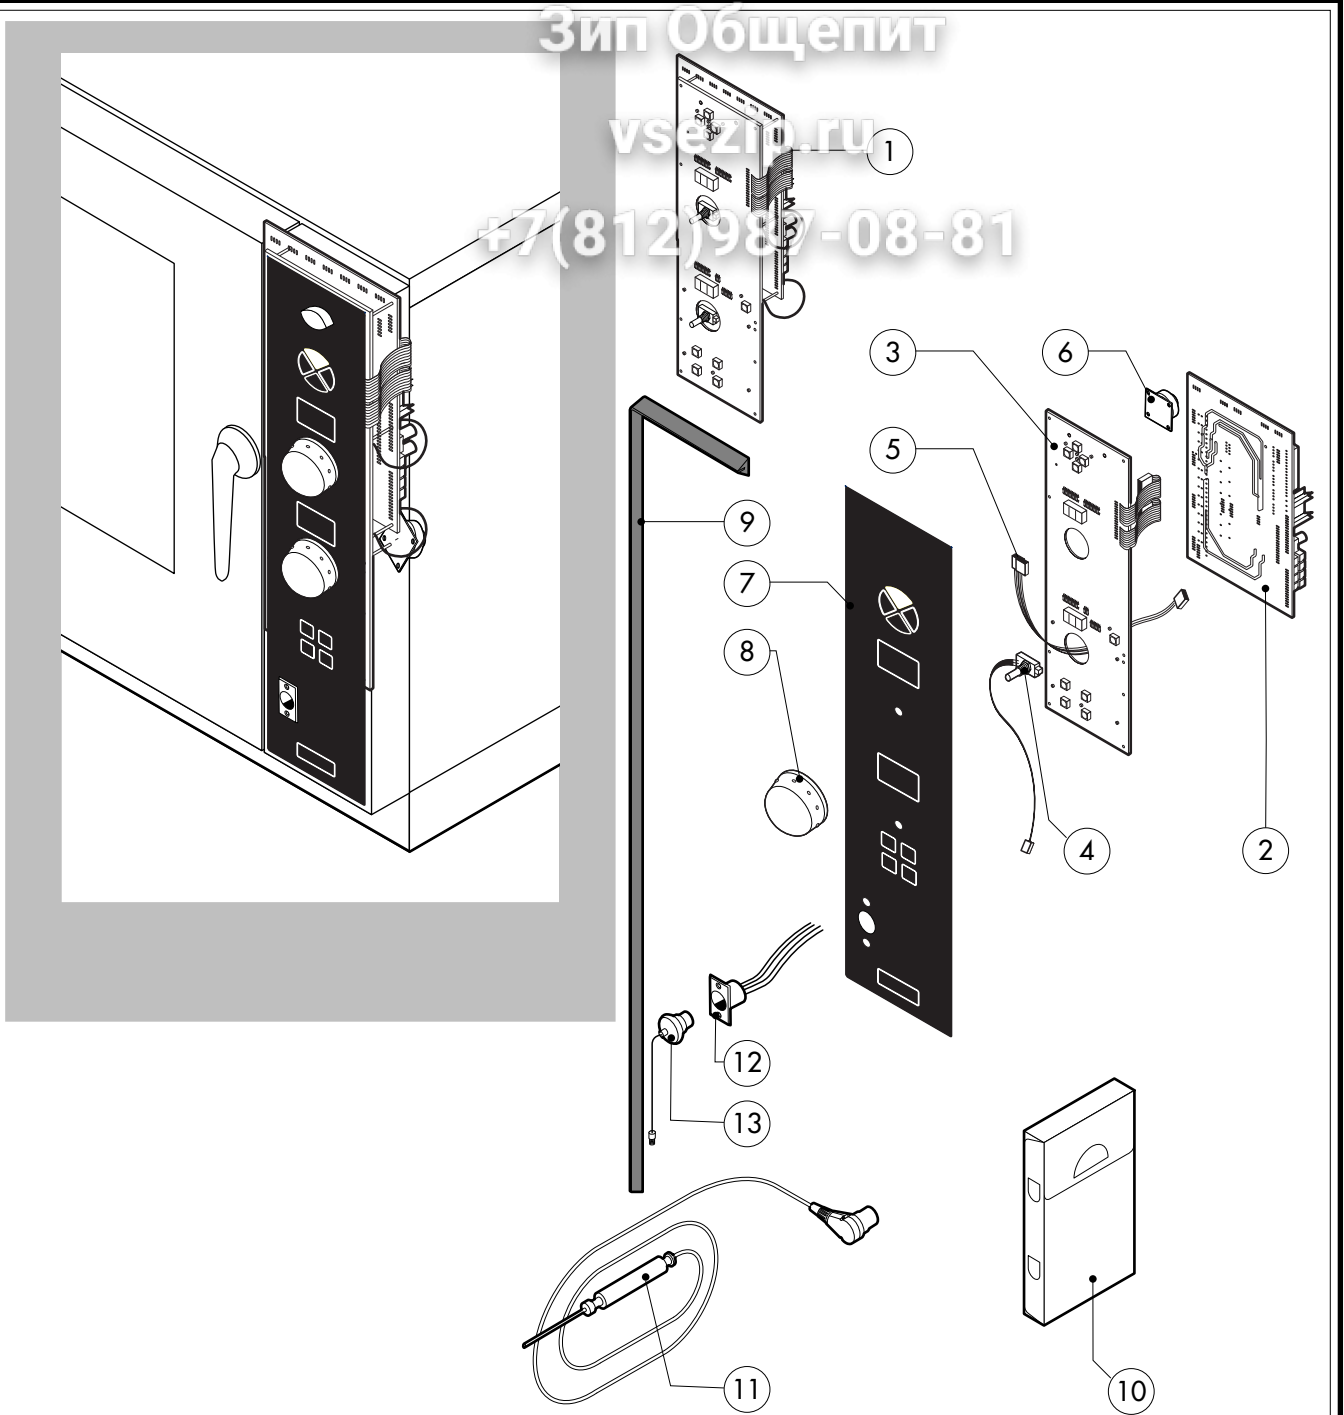

*COMPONENTE SUJETO A VARIACIONES PARA TENSION DE ALIMENTACION DISTINTA DEL ESTÁNDAR (3N AC400V 50HZ)

Зип Общепит
vsezip.ru

+7(812)987-08-81

POS.	CODICE	PEZZI	DESCRIZIONE
1	R10201700	1	FILTRO DI SCARICO
2	R58003740	1	ASTA SFIATO
3	R69010410	1	POMELLO SFIATO
4	R04403460	1	DISCO SFIATO Ø 46
5	R65110560	1	UGELLO CONDENSAZIONE Ø1
6	R61630011	2	FASCETTE ZINCATE 12-22/9
7	R61630021	2	FASCETTE ZINCATE 30-45/9
8	*R65011540	1	RESISTENZA CAMERA 7500W
9	R70060010	1	MANICOTTO SILICONE Ø 30
10	R70060080	1	MANICOTTO SILICONE Ø 13
11	R62090478	3	RACCORDO INTERMEDIO A GOMITO D.10
12	R62090458	1	RACCORDO INTERMEDIO DIRITTO D.10
13	R62090508	1	RACCORDO TERMINALE DIRITTO FILETTATO 10x1/4"
14	R62030118	1	MANICOTTO RIDUZIONE FEMMINA 1/8"-1/4"
15	R63070050	1	PRESSOSTATO ACQUA 1/8" 0,5-0,35 BAR
16	R70070060	1	TUBO FLESSIBILE ACQUA PE D.10mm X 7 (MT.2)

POS.	CODICE	PEZZI	DESCRIZIONE

* COMPONENTE SOGGETTO A VARIAZIONI PER TENSIONE DI ALIMENTAZIONE DIVERSA DALLO STANDARD (3N AC 400V 50HZ)

Зип Общепит

vsezip.ru

+7(812)9807-08-81

POS.	CODICE	PEZZI	DESCRIZIONE
1	R65301300	1	SCHEDA TASTIERA COMPLETA
2	R65301320	1	SCHEDA BASE "D"
3	R65301330	1	SCHEDA TASTIERA "D"
4	R65301450	2	ENCODER SCHEDA
5	R65301340	1	FLAT COLLEGAMENTO SCHEDA
6	R65301440	1	SUONERIA SCHEDA
7	R67012890	1	TARGA LAINOX
8	R69030260	2	MANOPOLA
9	R70044250	1	GUARNIZIONE CRUSCOTTO
10	R86020420	1	VALIGETTA SONDA AL CUORE
11	R65321120	1	SONDA AL CUORE
12	R65320920	1	CONNETTORE FEMMINA PER SONDA AL CUORE
13	R65321020	1	TAPPO TEFLON PER CONNETTORE FEMMINA