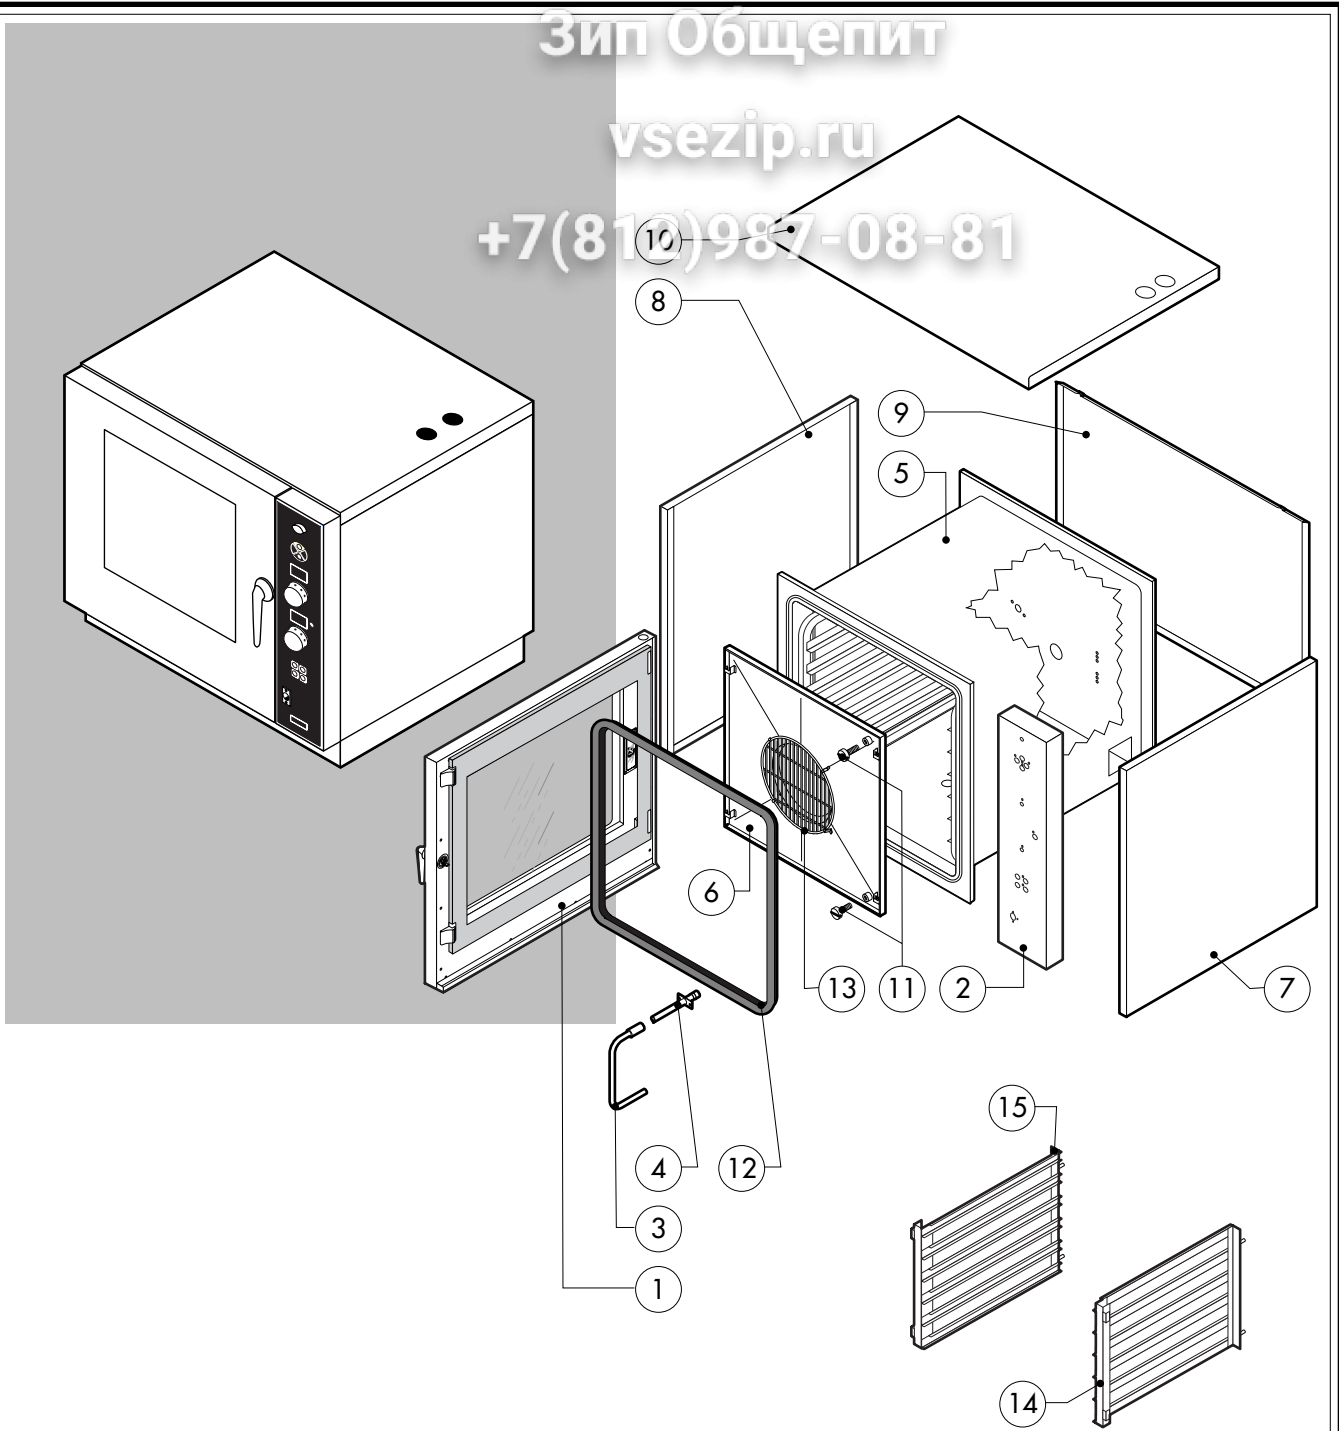

016.40.181 0051 211204 DONADINI s.r.l.

Зип Ощепит

vsezip.ru

+7(810)987-08-81

POS.	CODICE	PEZZI	DESCRIZIONE
1	R11101050	1	PORTA COMPLETA
2	R11206910	1	CRUSCOTTO
3	R11200650	1	PROLUNGA SPRUZZATORE
4	R11200380	1	RACCORDO SPRUZZATORE
5	R11100900	1	KIT CAMERA COTTURA FORNO
6	R11200350	1	KIT DEFLETTORE
7	R11414090	1	FIANCO DX
8	R11414100	1	FIANCO SX
9	R11414110	1	SCHIENA
10	R11206830	1	COPERCHIO PER FORNO
11	R58003100	2	VITE FERMO DEFLETTORE
12	R70044100	1	GUARNIZIONE FACCIATA FORNO
13	R75300030	1	MASCHERINA VENTILATORE Ø 190
14	R11200440	1	PARATIA DX
15	R11200450	1	PARATIA SX

POS.	CODICE	PEZZI	DESCRIZIONE