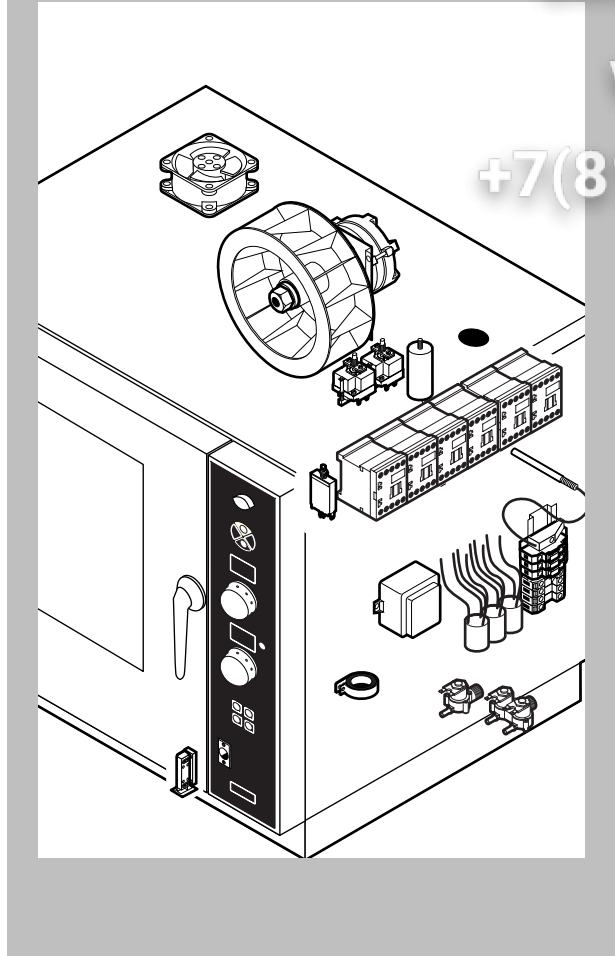

Зип Общепит

vezip.ru

+7(812)987-08-81

016.40.181 0073 211204 DONADINI s.r.l.

POS.	CÓDIGO	PED.	DESCRIPCIÓN
1	R58003860	1	BRIDA JUNTA MOTOR
2	R58003870	1	CONTRABRIDA JUNTA MOTOR
3	R58004020	1	TUERCA FIJACION TURBINA M10 SX
4	R61400052	1	ARANDELA FIJACION TURBINA Ø 21/10,5
5	*R65040421	1	KIT MOTOR KW 025 2P 220-240V
6	R65060050	2	VENTILADOR COMPACTO Ø 120
7	R65070350	1	KIT TERMOSTATO SEGURIDAD CAMARA
8	R65110200	1	ELECTROVALVULA DOBLE 220V 50HZ
9	R65110230	1	ELECTROVALVULA DOBLE 220V 50HZ C/REDUCT.
10	R65110510	1	REGULADOR DE CAUDAL 15 LT.
11	*R65140380	4	CONTACTOR 3RT1016-1AP02 240V
12	*R65160320	1	TERMICO T12-211S-2A
13	R65180420	2	TRANSFORMADOR 20VA
14	*R65190180	1	CONDENSADOR 10 µF
15	R65200200	1	FUSIBLE 2A
16	R65200080	1	FUSIBLE 0.25A (T)
17	R65200120	1	FUSIBLE 0.25A (T)
18	R65210020	3	PORTAFUSIBLE
19	R65220090	1	REGLETERA

POS.	CÓDIGO	PED.	DESCRIPCIÓN
20	R65265100	1	MICRO PUERTA COMPLETO
21	*R65280200	3	FILTRO
22	*R65280450	1	FERRITA
23	R65325000	2	SONDA PT100
24	R70020040	1	JUNTA MOTOR
25	*R75400400	1	KIT TURBINA Ø 220x78/12 50HZ P.D.

*COMPONENTE SUJETO A VARIACIONES PARA TENSION DE ALIMENTACION DISTINTA DEL ESTÁNDAR (3N AC400V 50HZ)