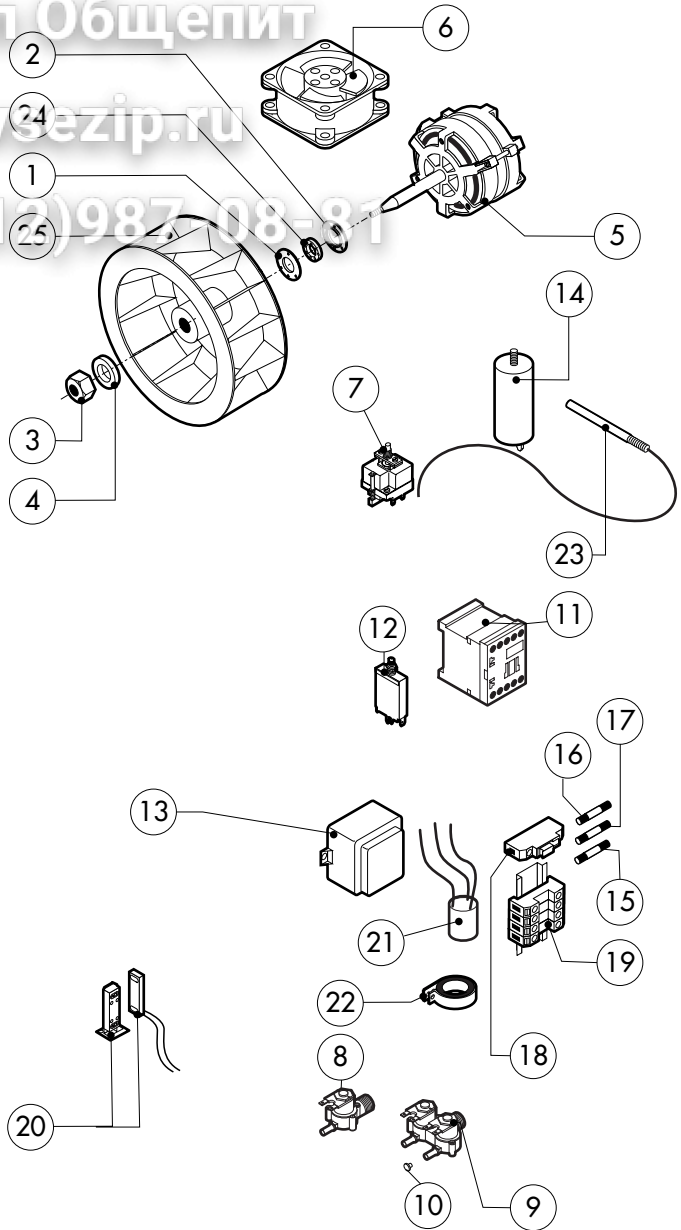

Зип Общепит

vezip.ru

+7(812)987-08-81

016.40.181 0073 211204 DONADINI s.r.l.

POS.	CÓDIGO	PED.	DESCRIPCIÓN
1	R58003860	1	BRIDA JUNTA MOTOR
2	R58003870	1	CONTRABRIDA JUNTA MOTOR
3	R58004020	1	TUERCA FIJACION TURBINA M10 SX
4	R61400052	1	ARANDELA FIJACION TURBINA Ø 21/10,5
5	*R65040421	1	KIT MOTOR KW 025 2P 220-240V
6	R65060050	2	VENTILADOR COMPACTO Ø 120
7	R65070350	1	KIT TERMOSTATO SEGURIDAD CAMARA
8	R65110200	1	ELECTROVALVULA DOBLE 220V 50HZ
9	R65110230	1	ELECTROVALVULA DOBLE 220V 50HZ C/REDUCT.
10	R65110510	1	REGULADOR DE CAUDAL 15 LT.
11	*R65140380	4	CONTACTOR 3RT1016-1AP02 240V
12	*R65160320	1	TERMICO T12-211S-2A
13	R65180420	2	TRANSFORMADOR 20VA
14	*R65190180	1	CONDENSADOR 10 µF
15	R65200200	1	FUSIBLE 2A
16	R65200080	1	FUSIBLE 0.25A (T)
17	R65200120	1	FUSIBLE 0.25A (T)
18	R65210020	3	PORTAFUSIBLE
19	R65220090	1	REGLETERA

POS.	CÓDIGO	PED.	DESCRIPCIÓN
20	R65265100	1	MICRO PUERTA COMPLETO
21	*R65280200	3	FILTRO
22	*R65280450	1	FERRITA
23	R65325000	2	SONDA PT100
24	R70020040	1	JUNTA MOTOR
25	*R75400400	1	KIT TURBINA Ø 220x78/12 50HZ P.D.

*COMPONENTE SUJETO A VARIACIONES PARA TENSION DE ALIMENTACION DISTINTA DEL ESTÁNDAR (3N AC400V 50HZ)