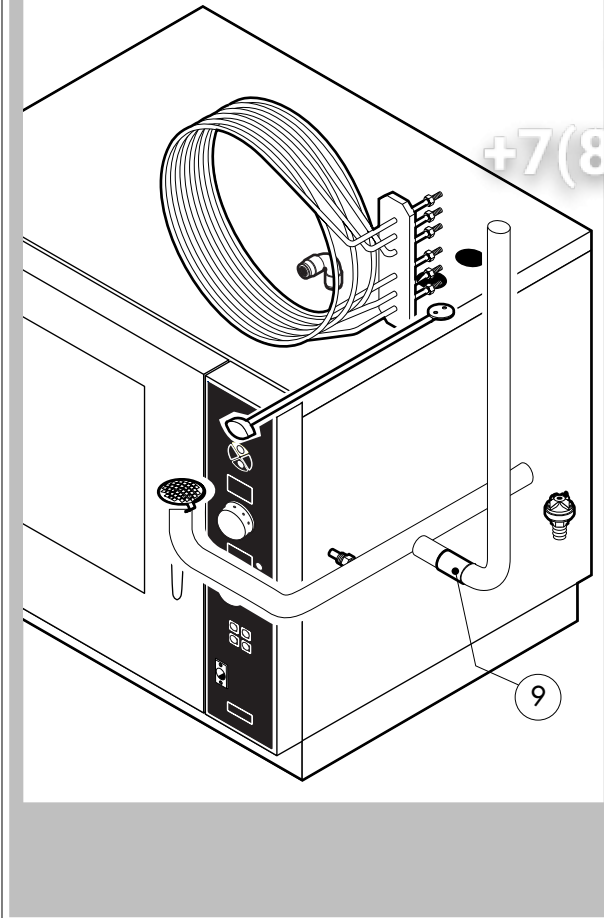

*COMPONENTE SUJETO A VARIACIONES PARA TENSION DE ALIMENTACION DISTINTA DEL ESTÁNDAR (3N AC400V 50HZ)

Зип Общепит
vsezip.ru

+7(812)987-08-81

POS.	CODICE	PEZZI	DESCRIZIONE
1	R10201700	1	FILTRO DI SCARICO
2	R58003740	1	ASTA SFIATO
3	R69010410	1	POMELLO SFIATO
4	R04403460	1	DISCO SFIATO Ø 46
5	R65110560	1	UGELLO CONDENSAZIONE Ø1
6	R61630011	2	FASCETTE ZINCATE 12-22/9
7	R61630021	2	FASCETTE ZINCATE 30-45/9
8	*R65011540	1	RESISTENZA CAMERA 7500W
9	R70060010	1	MANICOTTO SILICONE Ø 30
10	R70060080	1	MANICOTTO SILICONE Ø 13
11	R62090478	3	RACCORDO INTERMEDIO A GOMITO D.10
12	R62090458	1	RACCORDO INTERMEDIO DIRITTO D.10
13	R62090508	1	RACCORDO TERMINALE DIRITTO FILETTATO 10x1/4"
14	R62030118	1	MANICOTTO RIDUZIONE FEMMINA 1/8"-1/4"
15	R63070050	1	PRESSOSTATO ACQUA 1/8" 0,5-0,35 BAR
16	R70070060	1	TUBO FLESSIBILE ACQUA PE D.10mm X 7 (MT.2)