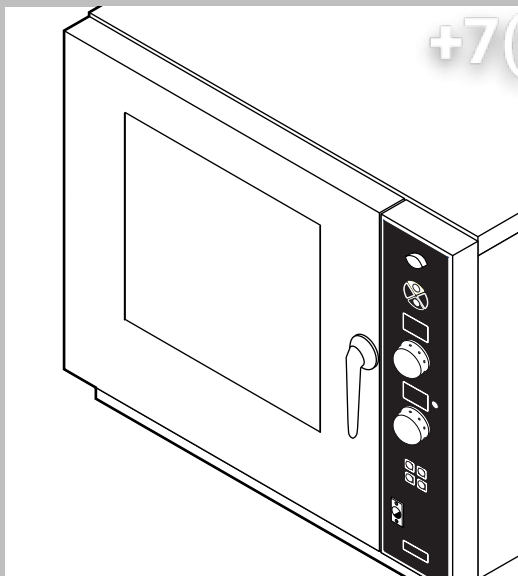

POS.	CODICE	PEZZI	DESCRIZIONE

ЗипОбщепит

vsezip.ru

+7(812)987-08181

POS.	CODICE	PEZZI	DESCRIZIONE
1	R11101350	1	PORTA
2	R11206800	1	CONTROPORTA
3	R11100130	1	VETRO INTERNO PORTA
4	R58001760	2	CERNIERA FISSA VETRO INTERNO
5	R58001770	2	PERNO CERNIERA VETRO INTERNO
6	R58001780	2	KIT FERMO VETRO INTERNO
7	R11401340	1	PROFILO A "C" SUPERIORE
8	R11401360	1	PROFILO A "C" INFERIORE
9	R11207250	1	CERNIERA INFERIORE
10	R58002520	1	PERNO INFERIORE CERNIERA
11	R11200560	1	CERNIERA SUPERIORE
12	R58002150	1	PERNO SUPERIORE CERNIERA
13	R58004050	2	DADO PER PERNO CERNIERA SUPERIORE
14	R10401710	1	RONDELLA CERNIERA SUPERIORE
15	R70050100	6	TASSELLO BATTUTA VETRO
16	R70044150	1	GUARNIZIONE CRISTALLO
17	R66110310	1	CABLAGGIO LUCI PORTA
18	R11401440	1	CALOTTA LAMPADA
19	R71500150	1	VETRO LAMPADA