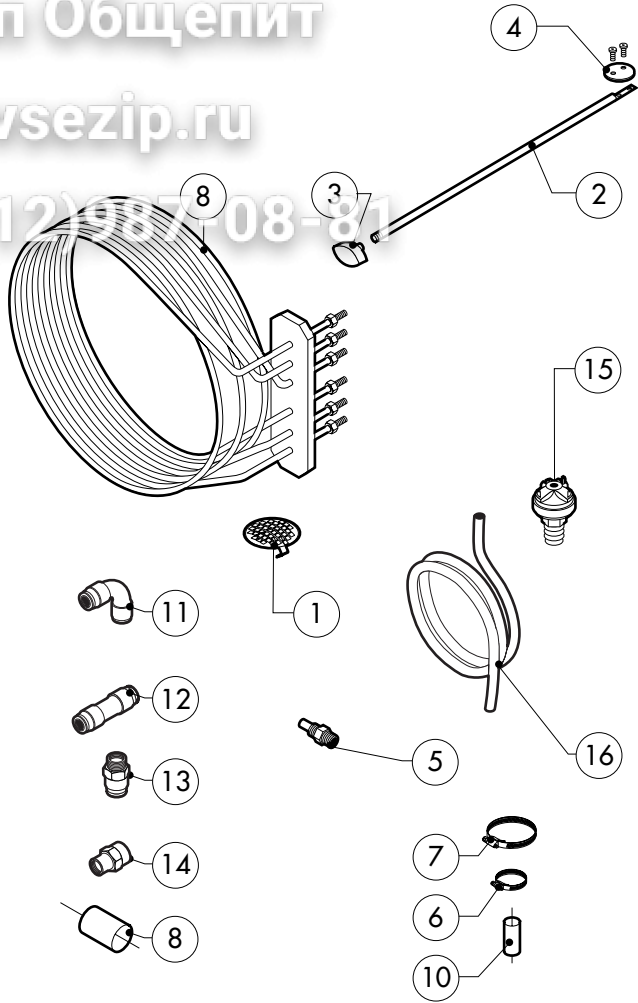

POS.	CODICE	PEZZI	DESCRIZIONE
20	R70044200	1	GUARNIZIONE VETRO LAMPADA
21	R11401450	1	FLANGIA FERMAVETRO LAMPADA
22	R65270020	1	LAMPADA ALOGENA 20W 12V G4
23	R65270450	1	PORTALAMPADA PER LAMPADA ALOGENA
24	R65260750	1	CONTATTO PER LUCI
25	R66110300	1	CABLAGGIO CONTATTO LUCI
26	R11100300	1	MANIGLIA COMPLETA
27	R69010260	1	NASELLO 1 STEP
28	R69010270	1	NASELLO 2 STEP
29	R69010250	1	KIT CHIUSURA
30	R69010630	1	COPERTURA INTERNA MECCANISMO CHIUSURA
31	R61620132	1	MOLLA AGGANCIAMENTO NASELLO

POS.	CÓDIGO	PED.	DESCRIPCIÓN
20	R65265100	1	MICRO PUERTA COMPLETO
21	*R65280200	3	FILTRO
22	*R65280450	1	FERRITA
23	R65325000	2	SONDA PT100
24	R70020040	1	JUNTA MOTOR
25	*R75400400	1	KIT TURBINA Ø 220x78/12 50HZ P.D.

*COMPONENTE SUJETO A VARIACIONES PARA TENSION DE ALIMENTACION DISTINTA DEL ESTÁNDAR (3N AC400V 50HZ)

Зип Общепит
vsezip.ru

+7(812)987-08-81

POS.	CODICE	PEZZI	DESCRIZIONE
1	R10201700	1	FILTRO DI SCARICO
2	R58003740	1	ASTA SFIATO
3	R69010410	1	POMELLO SFIATO
4	R04403460	1	DISCO SFIATO Ø 46
5	R65110560	1	UGELLO CONDENSAZIONE Ø1
6	R61630011	2	FASCETTE ZINCATE 12-22/9
7	R61630021	2	FASCETTE ZINCATE 30-45/9
8	*R65011540	1	RESISTENZA CAMERA 7500W
9	R70060010	1	MANICOTTO SILICONE Ø 30
10	R70060080	1	MANICOTTO SILICONE Ø 13
11	R62090478	3	RACCORDO INTERMEDIO A GOMITO D.10
12	R62090458	1	RACCORDO INTERMEDIO DIRITTO D.10
13	R62090508	1	RACCORDO TERMINALE DIRITTO FILETTATO 10x1/4"
14	R62030118	1	MANICOTTO RIDUZIONE FEMMINA 1/8"-1/4"
15	R63070050	1	PRESSOSTATO ACQUA 1/8" 0,5-0,35 BAR
16	R70070060	1	TUBO FLESSIBILE ACQUA PE D.10mm X 7 (MT.2)