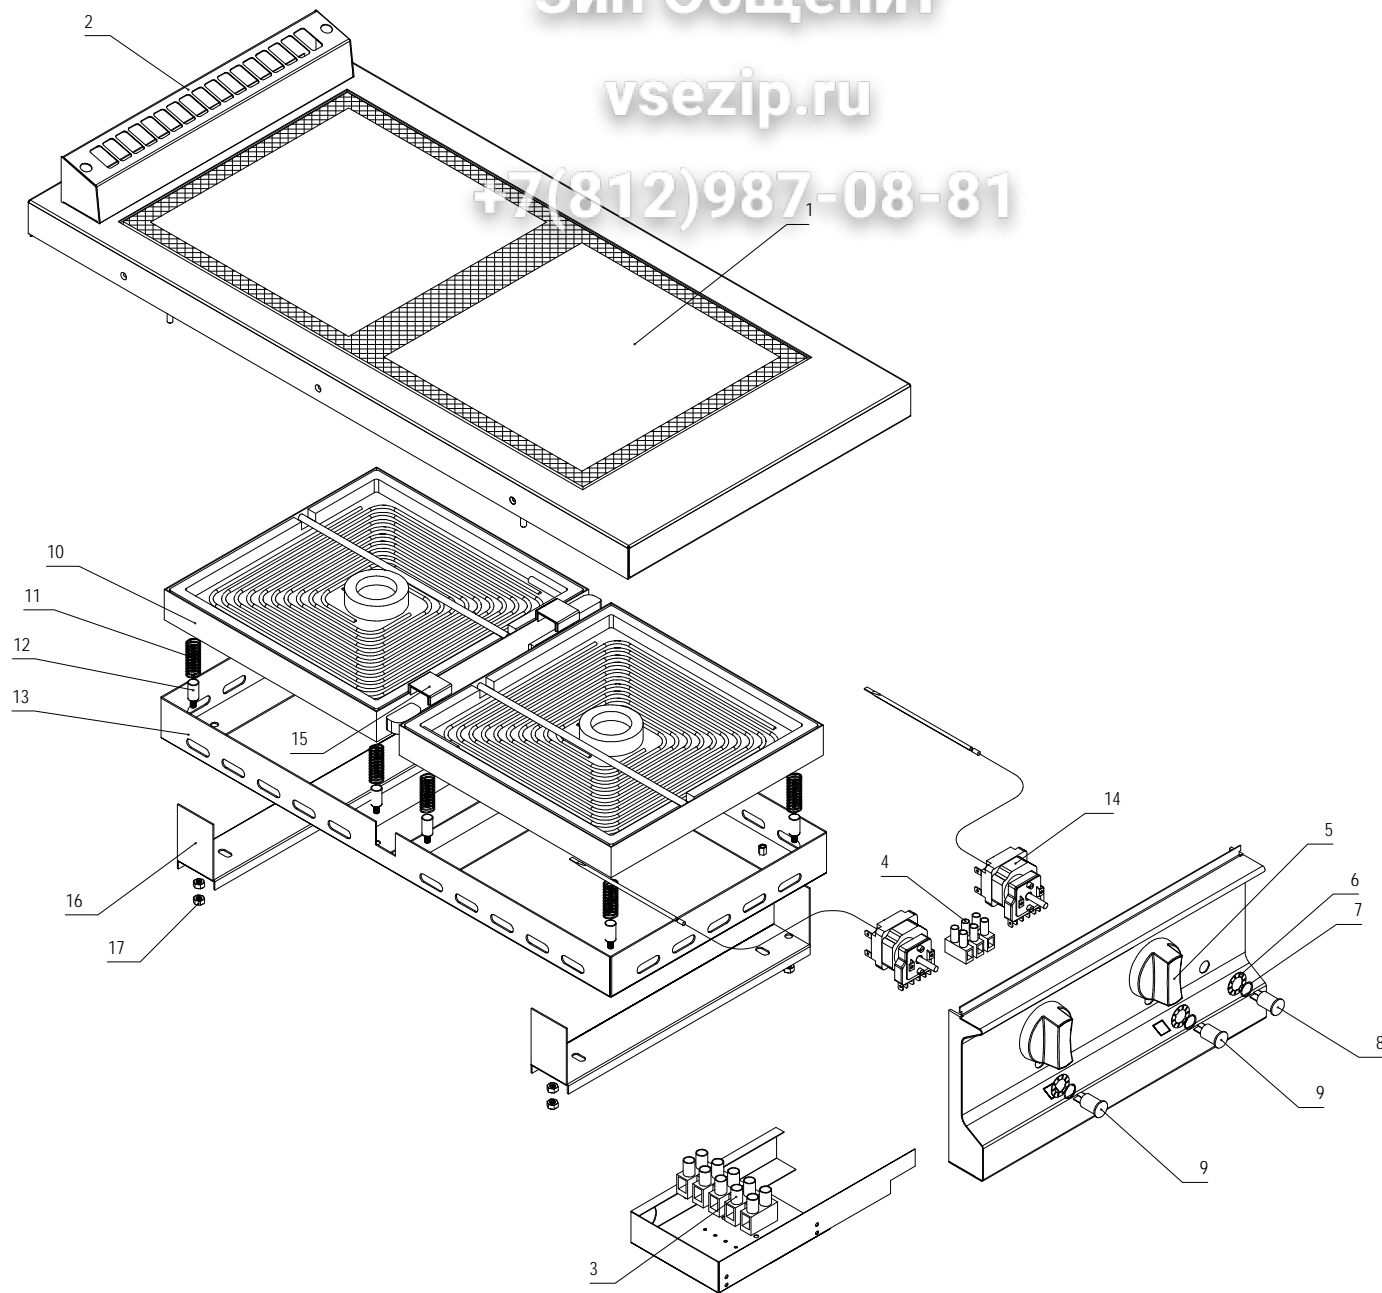

Зип Общепит

vsezip.ru

+7(812)987-08-81

Serie Série ECOLINE	Modello Modell Model CH/40	Codice Kodex Code 0103315321	Tav. Detail Détail
Primo numero di serie Erste Seriennummer First serial number Première numéro de série	Ultimo numero di serie Letzte Seriennummer Last serial number Dernière numéro de série	Revisione Revision Révision	
Disegnato Gezeichnet T. Tschigg	Approvato Geprüft 	File File CH40.DWG	Data Datum 09/10/00
		39052 Kallern-Caldaro-ITALY Tel. 0471-662213 Telefax 0471-662065