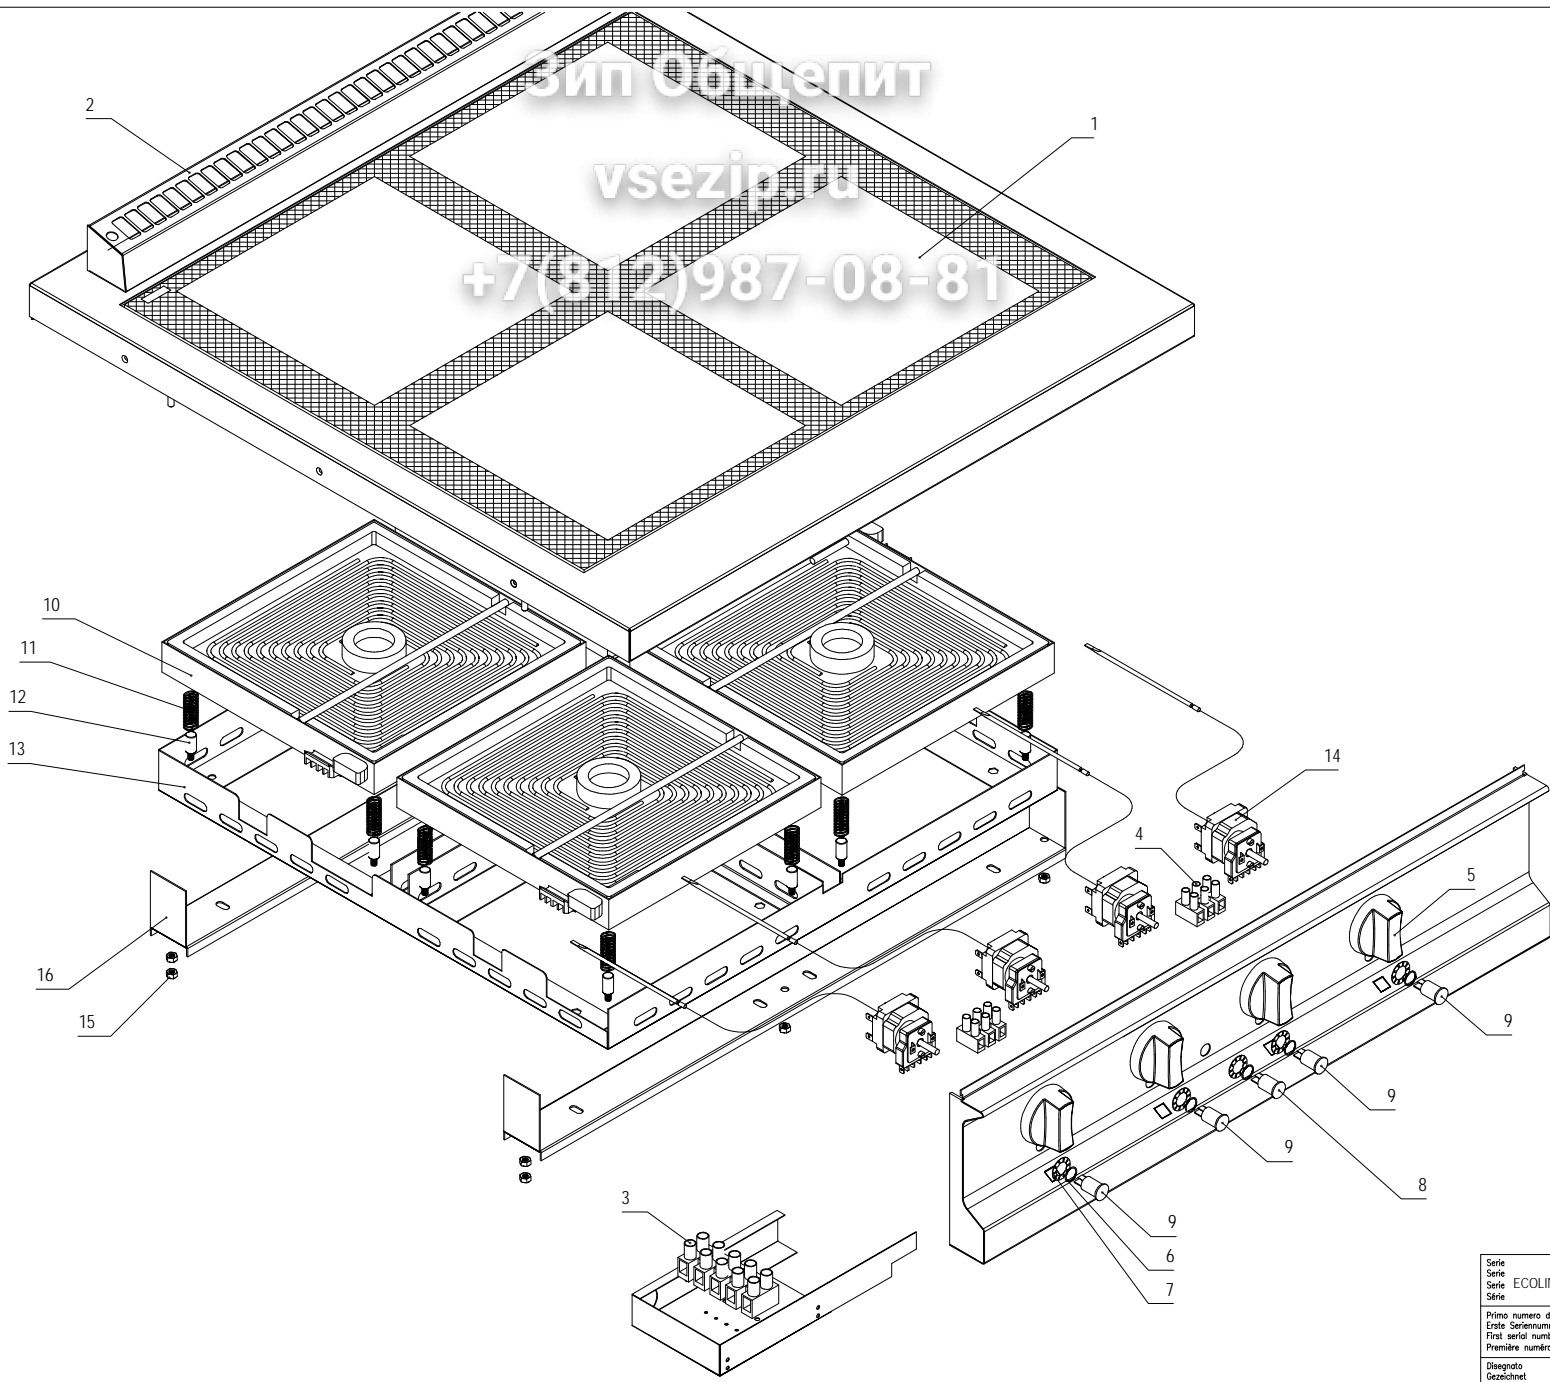

Зип Общепит
 vsezip.ru
 +7(812)987-08-81

Serie Série Sèrie Sèrie	Modello Model Model Model	Codice Kodex Code Code	Tav. Detail Detail Detail
ECOLINE	CH/80	0103315322	
Primo numero di serie Erste Seriennummer First serial number Première numéro de série	Ultimo numero di serie Letzte Seriennummer Last serial number Dernière numéro de série	Revisione Revision Revision Révision	
Disegnato Gezeichnet	Approvato Geprüft	File File	Data Datum
T. Tschigg		CH80.DWG	10/10/00