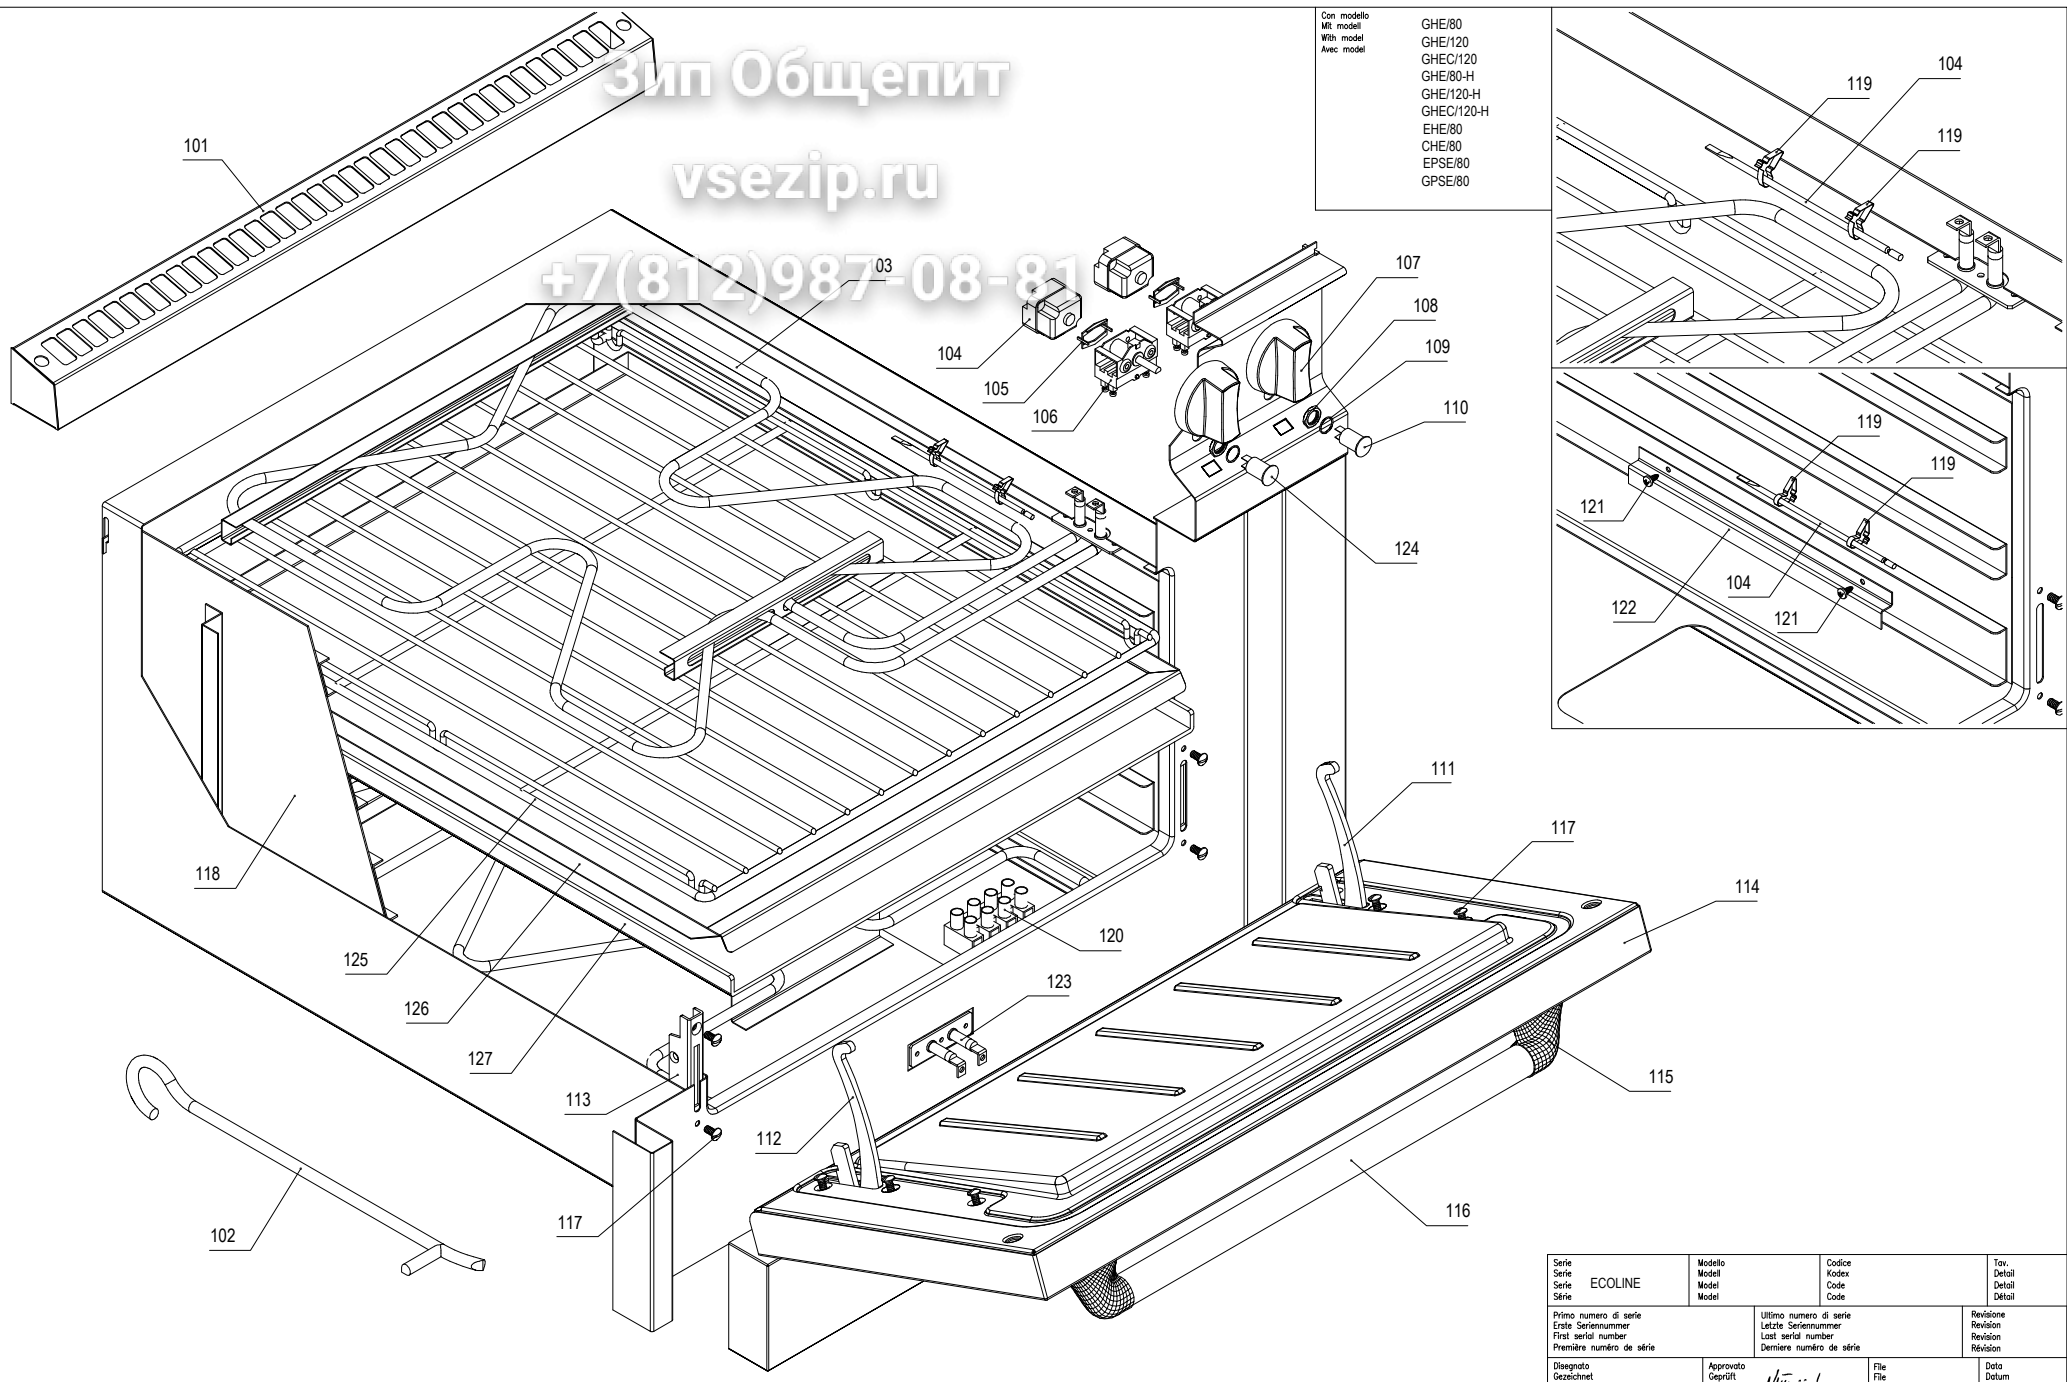

Зип Общепит
vsezip.ru

+7(812)987-08-81

Con modello
Mit Modell
With model
Avec modèle

GHE/80
GHE/120
GHEC/120
GHE/80-H
GHE/120-H
GHEC/120-H
EHE/80
CHE/80
EPSE/80
GPSE/80

Serie Serie Serie Série	Modello Modell Model Modèle	Code Kodex Code Code	Tav. Detail Detail Détail
Primo numero di serie Erste Seriennummer First serial number Première numéro de série	Ultimo numero di serie Letzte Seriennummer Last serial number Dernière numéro de série	Revisione Revision Revision Révision	
Disegnato Gezeichnet	Approvato Geprüft	File Date	Data Datum
T. Tschigg	<i>[Signature]</i>	*.DWG	26/07/01