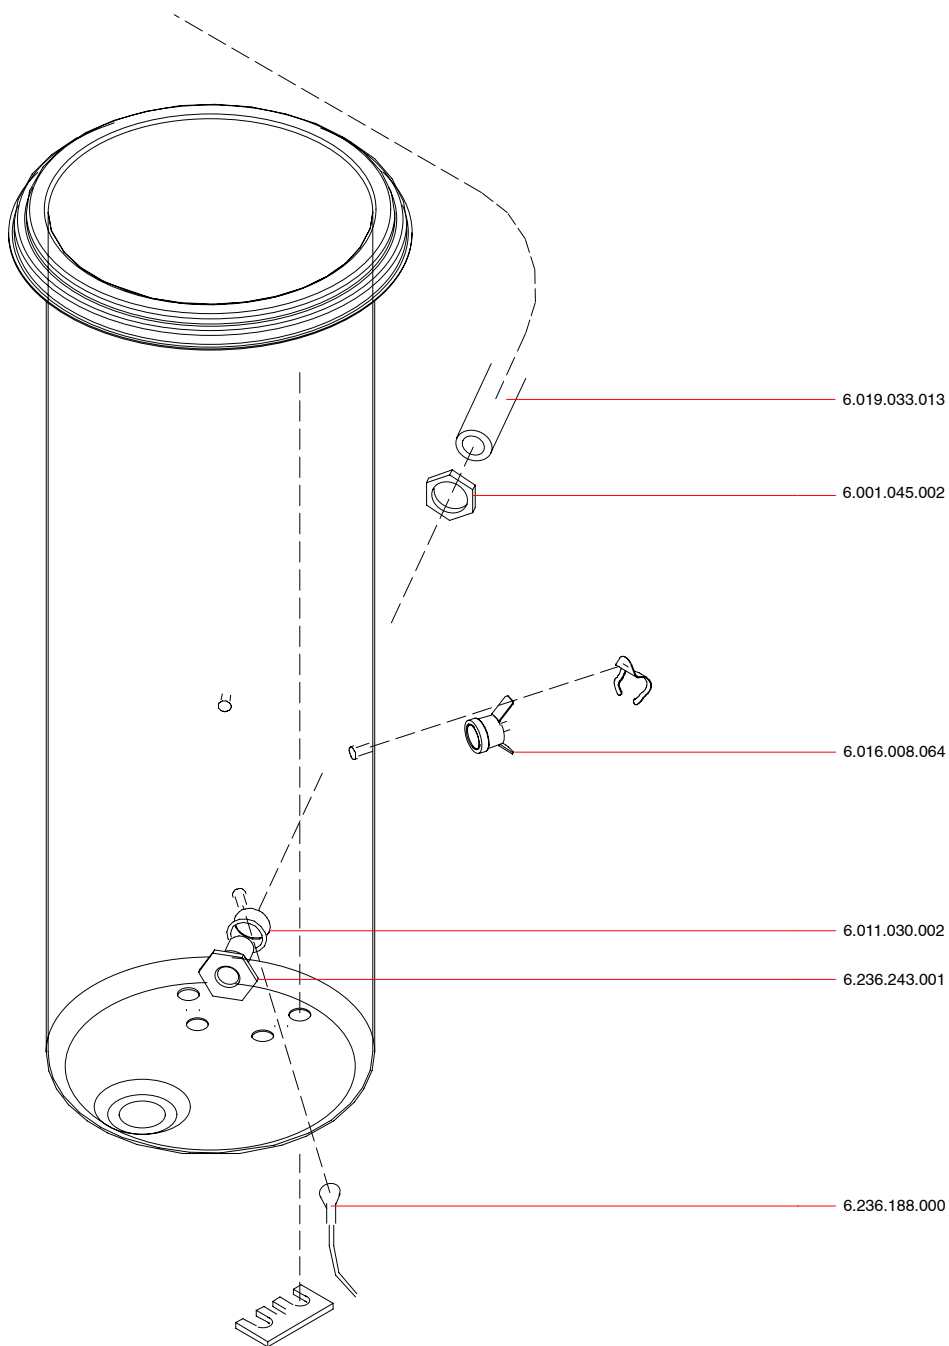

**B / B HW (2000 →)**  
 +7(812)987-08-81

A

+7(812)987-08-81

		B5	B5 HW	B10	B10 HW	B20	B20 HW	B40
1.	STD		6.236.158.000		6.236.158.000		6.236.158.000	
	J		6.236.251.000		6.236.251.000		6.236.251.000	
	SCH		6.311.177.000		6.311.177.000		6.311.177.000	
2.	STD (2)	6.016.001.017	6.016.001.026	6.016.001.017	6.016.001.026	6.016.001.017	6.016.001.026	6.016.001.078
	J	6.016.001.038	6.016.001.041	6.016.001.038	6.016.001.041	6.016.001.038	6.016.001.041	
	TWN	6.016.001.037		6.016.001.037				
	STD (5)	6.016.001.017	6.016.001.077	6.016.001.017	6.016.001.077	6.016.001.017	6.016.001.077	
	SCH	6.016.001.037	6.016.001.083	6.016.001.037	6.016.001.083	6.016.001.037	6.016.001.083	
3.	STD		6.004.002.068		6.004.002.068		6.004.002.068	
	J		6.004.002.075		6.004.002.075		6.004.002.075	
4.	STD (2)		6.311.091.000		6.205.857.000		6.206.601.000	
	STD (5)		6.311.092.000		6.205.866.000		6.206.602.000	