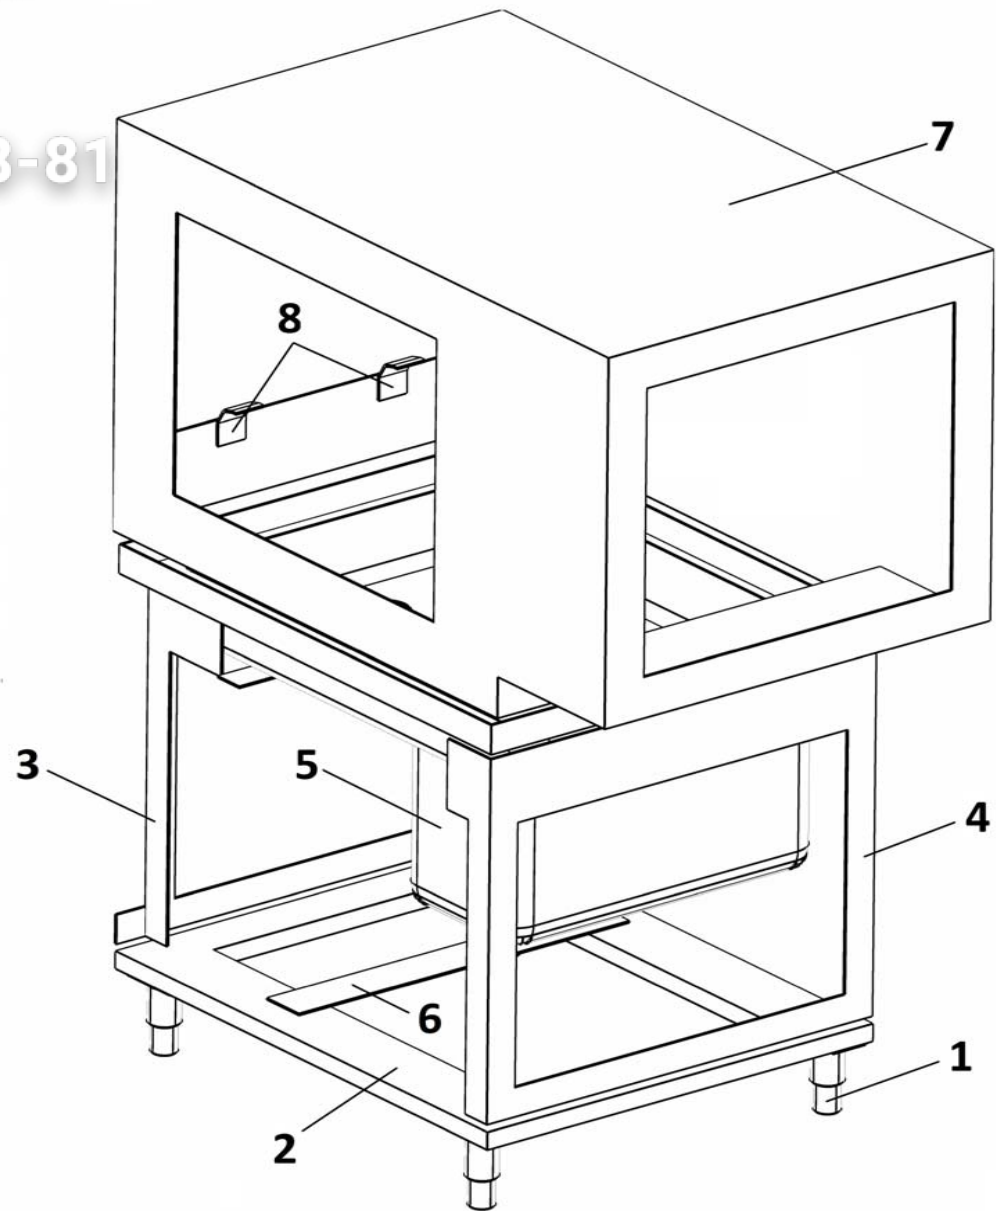

Зип Общепит

vsezip.ru

+7(812)987-08-81

POS	CODE	DESCRIPTION
1	TR0863	PIEDE 2" C/P 100X100X2
2	TR5304	BASAMENTO T1500 AISI 430
3	TR3013	SUPP. MOTORID. T1500 COMPL.
4	TR0117	SUPP. VASCA SX PL-DR-LAV TS
	TR0118	SUPP. VASCA DX PL-DR-LAV TS
5	TR3935	VASCA STAMPATA TRIPLO RISC. DX/DX 900mm
6	906359	TRAV. SUPP. CASSETTA ELETTRICA T1500
7	TR7441	CAPOTE T1500DX TRAINO 2013 (VEDI FOTO)
	TR7442	CAPOTE T1500SX TRAINO 2013
8	TR2163	SQUAD. USCITA CESTELLI T

POS	CODE	DESCRIPTION
1	TR3465	PANN. SUP. T1500 TRAINO 2013
2	TR2239	PANN. POST. DA 925mm sp.60 TRAINO 2013
3	TR3198	PANN. POST. CAPOTTINO TRAINO 2013
4	TR3466	PANN. SUP. ENTRATA-USCITA TRAINO 2013
5	TR3469	PANN. INF. CAPPOTTINO TRAINO 2013
6	TR3467	PANN. LAT. ENTRATA TRAINO 2013
7	TR0282	PANN. ANT. CAPPOTTINO COMANDI ANALOGICI
8	TR3218	PANN. INFERIORE ENTRATA TRAINO 2013
9	TR0175	PANN. ANT. DA 125 ENTR. DX TRAINO 2013 (VEDI FOTO)
	TR0324	PANN. ANT. DA 125 ENTR. SX TRAINO 2013
10	TR5261	PANNELLO ANT. SOTTOPORTA DA 686mm
11	TR1160	PANN. ANT. DA 115 USC. SX TRAINO 2013 (VEDI FOTO)
	TR0325	PANN. ANT. DA 115 USC. DX TRAINO 2013
12	TR3468	PANN. LAT. USCITA TRAINO 2013
13	TR3219	PANN. INFERIORE USCITA TRAINO 2013
14	TR5259	PANNELLO ANT. SOPRAPORTA DA 686mm