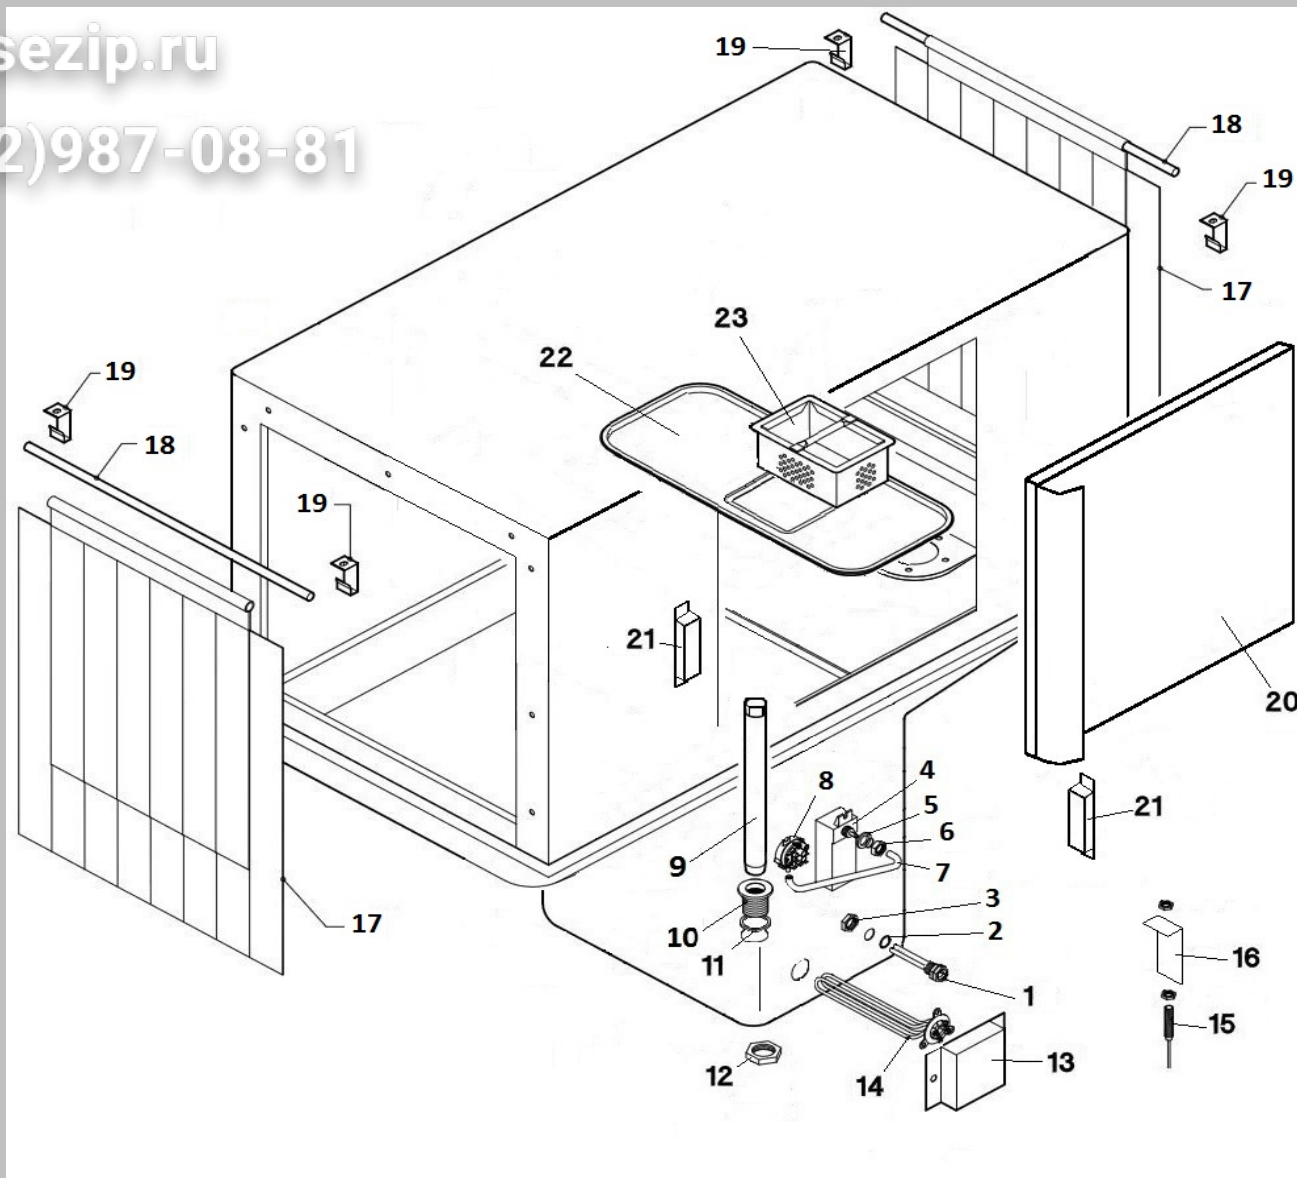

POS	CODE	DESCRIPTION
1	TR0298	PORTABULBO 1/2" 2 TUBI
2	903250	GUARN. 1/2" PORTABULBO
3	902061	GHIERA MOPLEN 1/2" PORTABULBO
4	TR0268	TRAPPOLA ARIA 130mm
5	903260	GUARN. 3/8" TR. ARIA
6	902111	GHIERA 3/8" PPL
7	907279	TUBO SILICONE 4x7
8	905199	PRESSOSTATO 39/97
9	907340	TROPPO PIENO 285mm N1300 PPL
10	TR1234	RACC. 1"1/4 B.T./T-N
11	904380	OR 1"1/4 RACCORDO ASPIR./SCAR.
12	902080	GHIERA 1" 1/4 SCARICO/ASPIRAZIONE
13	TR1037	COPRIRESISTENZA INOX VASCA T-N
14	905570	RESIST. BOILER 6 Kw 230V
15	TR0309	REED MAGNETICO T-N (INOX)
16	TR1131	SQUAD. SUPPORTO REED PORTA LAT. N-LPP
17	TR0470	TENDINA TESTATA ENTRATA/USCITA 640x500 T
18	TR2034	ALBERO TENDINE Ø 6 677mm T
19	TR2169	SQUAD. TENDINA PARASPRUZZI ENT. TRAINO
20	TR3424	PORTA BATTENTE 686 TRAINO 2013 COMPL
21	901250	CERNIERA PORTA BATTENTE COMPLETA
22	TR1215	CUSTODIA CON MAGNETI PORTA BATTENTE T-N
23	906703	FILTRO SUPERF. N1000/N1300/LPN67
23	906704	FILTRO A CASSETTO N1000/N1300/LPN/LP57

TENDINA RISCIACQUO (INTERNO CAPOTE)

17	TR0460	TENDINA RISC. 640x410 T
18	TR2028	ALBERO TENDINE Ø 6 590mm T
19	TR2162	SQUAD.TENDINA RISCIACQUO T