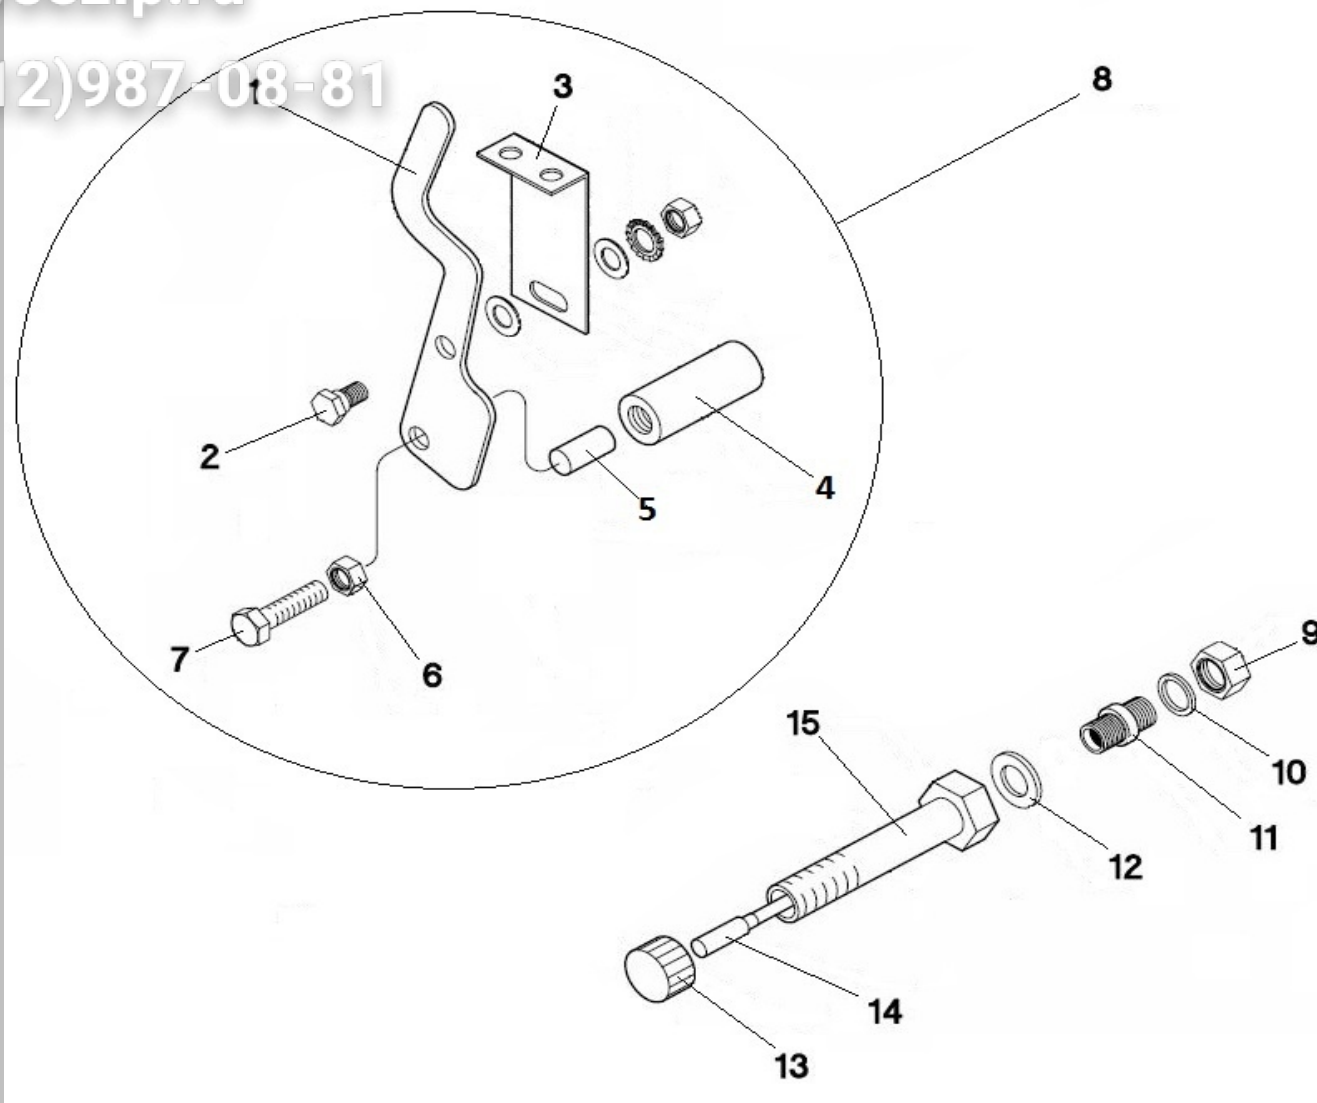

POS	CODE	DESCRIPTION
1	TR3566	LEVA ECONOMIZZATORE-AUTOSTART TRAINO
2	904771	PERNO SNODO MANIGLIONE E1000
3	TR1898	SUPP. LEVA ECONOMIZZATORE-AUTOSTART
4	TR1212	CUSTODIA MAGNETE ECONOM. T-N
5	TR0249	MAGNETE LEVA ECONOM. D.8x25 T/N/LP
6	902022	DADO 10
7	907845	VITE TE 10x45
8	TR3595	ECONOMIZZATORE TRAINO COMPLETO
9	902104	DADO OTTONE 3/8" NICHELATO
10	904330	OR 3/8" RISC.FREDDO/SUPP. MOZZO
11	TR3370	RACC. 3/8" MICRO ECONOMIZZATORE
12	903410	GUARN. FIBRA ASTA RISC.
13	906427	TAPPO 3/8"
14	TR0309	REED MAGNETICO T-N (INOX)
15	TR0600	CUSTODIA REED ECONOMIZZATORE T