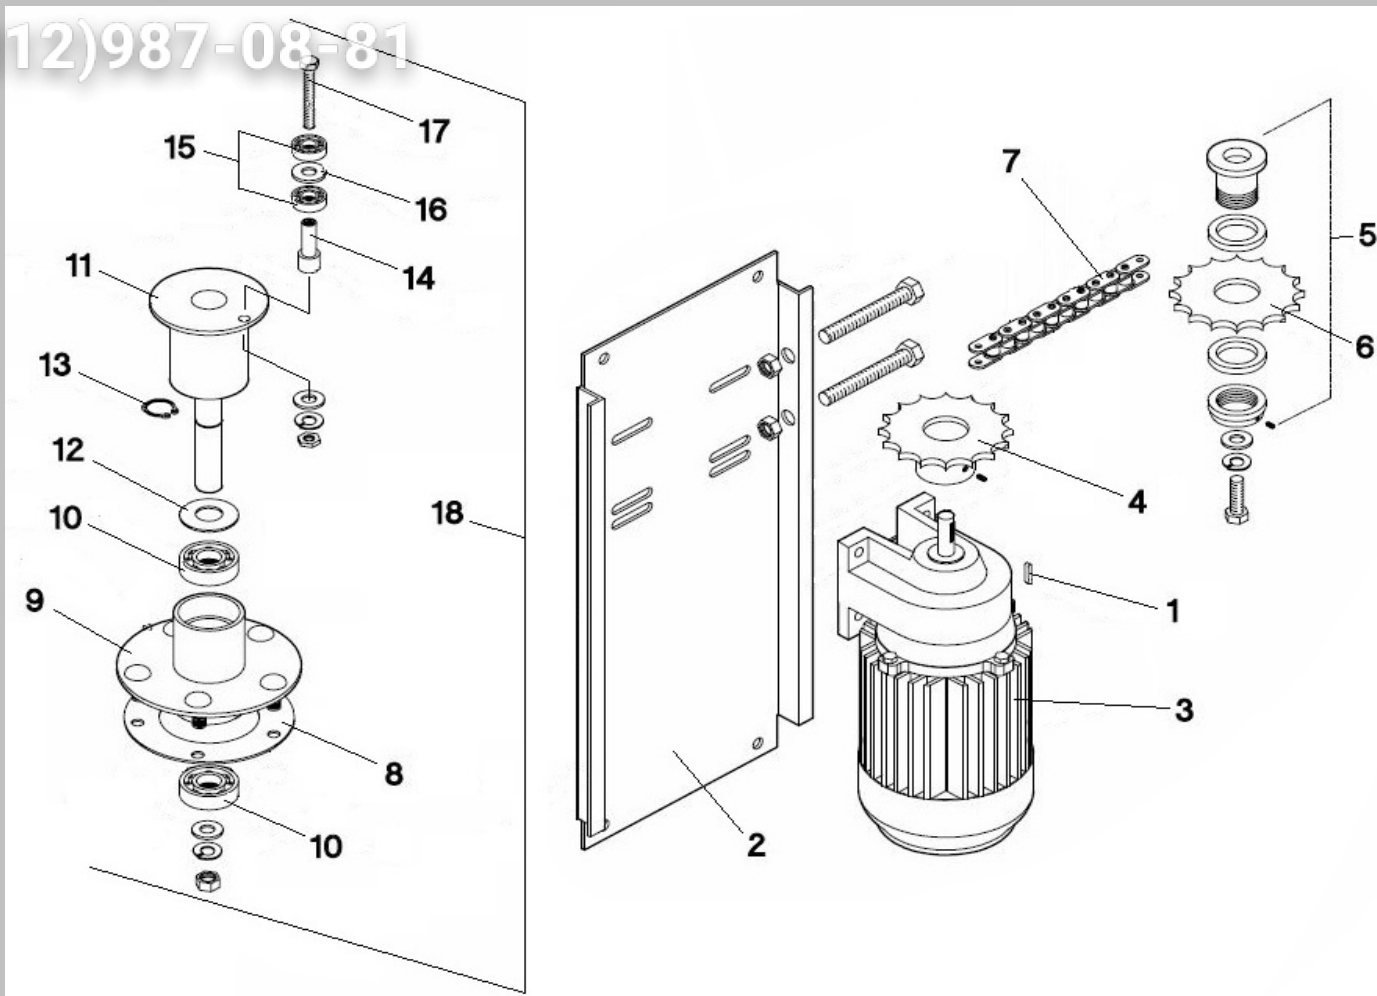

POS	CODE	DESCRIPTION
1	TR1045	CHIAVETTA 6x6x25 INOX
2	TR5289	PIASTRA PORTA MOTORIDUTTORE T AISI 430
3	TR2050	MOTORIDUTTORE 1 VEL. 230/400/50
	TR0260	MOTORIDUTTORE 2 VEL. 230/400/50 Hp 0,15
4	TR0512	PIGNONE INOX 1/2 Z14
	TR0266	PIGNONE INOX 1/2 Z18
5	TR0241	LIMITATORE LC1 SENZA CORONA
6	TR0045	CORONA 1/2 Z20 LC1
	TR0513	CORONA 1/2 Z25
7	TR0025	CATENA T1400/T1650
8	TR0199	GUARN. MOZZO TRAINO
9	TR1872	MOZZO TRAINO
10	TR0049	CUSCINETTO ALBERO 20x47x14
11	TR1873	ALBERO TRAINO
12	TR0005	ANELLO TENUTA 27X47X6
13	TR2049	SEEGER Ø 20 T BRUNITO
14	TR2060	PERNO CUSCINETTI TRAINO
15	TR0050	CUSCINETTO ALBERO 12X32X10
16	TR2050	RONDELLA 24x12x2 P.
17	907840	VITE TE 8x70
18	TR1871	GRUPPO TRASCINAM.TRAINO COMPLETO