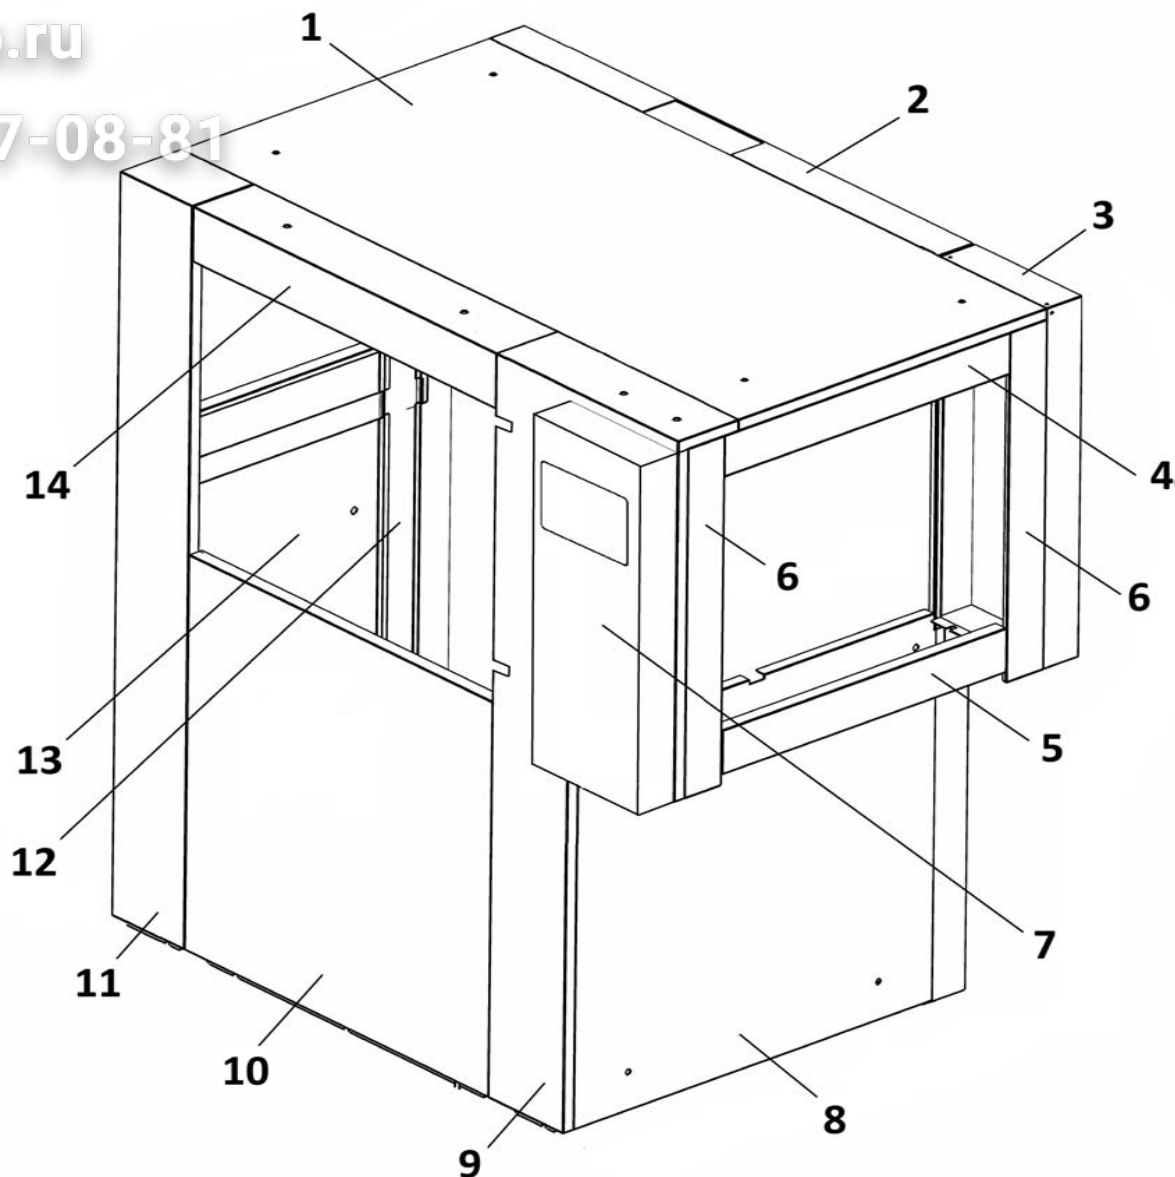

Зип Общепит

vsezip.ru

+7(812)987-08-81

POS	CODE	DESCRIPTION
1	TR0863	PIEDE 2" C/P 100X100X2
2	TR5304	BASAMENTO T1500 AISI 430
3	TR3013	SUPP. MOTORID. T1500 COMPL.
4	TR0117	SUPP. VASCA SX PL-DR-LAV TS
	TR0118	SUPP. VASCA DX PL-DR-LAV TS
5	TR3935	VASCA STAMPATA TRIPLO RISC. DX/DX 900mm
6	906359	TRAV. SUPP. CASSETTA ELETTRICA T1500
7	TR7441	CAPOTE T1500DX TRAINO 2013 (VEDI FOTO)
	TR7442	CAPOTE T1500SX TRAINO 2013
8	TR2163	SQUAD. USCITA CESTELLI T

POS	CODE	DESCRIPTION
1	TR3465	PANN. SUP. T1500 TRAINO 2013
2	TR2239	PANN. POST. DA 925mm sp.60 TRAINO 2013
3	TR3198	PANN. POST. CAPOTTINO TRAINO 2013
4	TR3466	PANN. SUP. ENTRATA-USCITA TRAINO 2013
5	TR3469	PANN. INF. CAPPOTTINO TRAINO 2013
6	TR3467	PANN. LAT. ENTRATA TRAINO 2013
7	TR0282	PANN. ANT. CAPPOTTINO COMANDI ANALOGICI
8	TR3218	PANN. INFERIORE ENTRATA TRAINO 2013
9	TR0175	PANN. ANT. DA 125 ENTR. DX TRAINO 2013 (VEDI FOTO)
	TR0324	PANN. ANT. DA 125 ENTR. SX TRAINO 2013
10	TR5261	PANNELLO ANT. SOTTOPORTA DA 686mm
11	TR1160	PANN. ANT. DA 115 USC. SX TRAINO 2013 (VEDI FOTO)
	TR0325	PANN. ANT. DA 115 USC. DX TRAINO 2013
12	TR3468	PANN. LAT. USCITA TRAINO 2013
13	TR3219	PANN. INFERIORE USCITA TRAINO 2013
14	TR5259	PANNELLO ANT. SOPRAPORTA DA 686mm