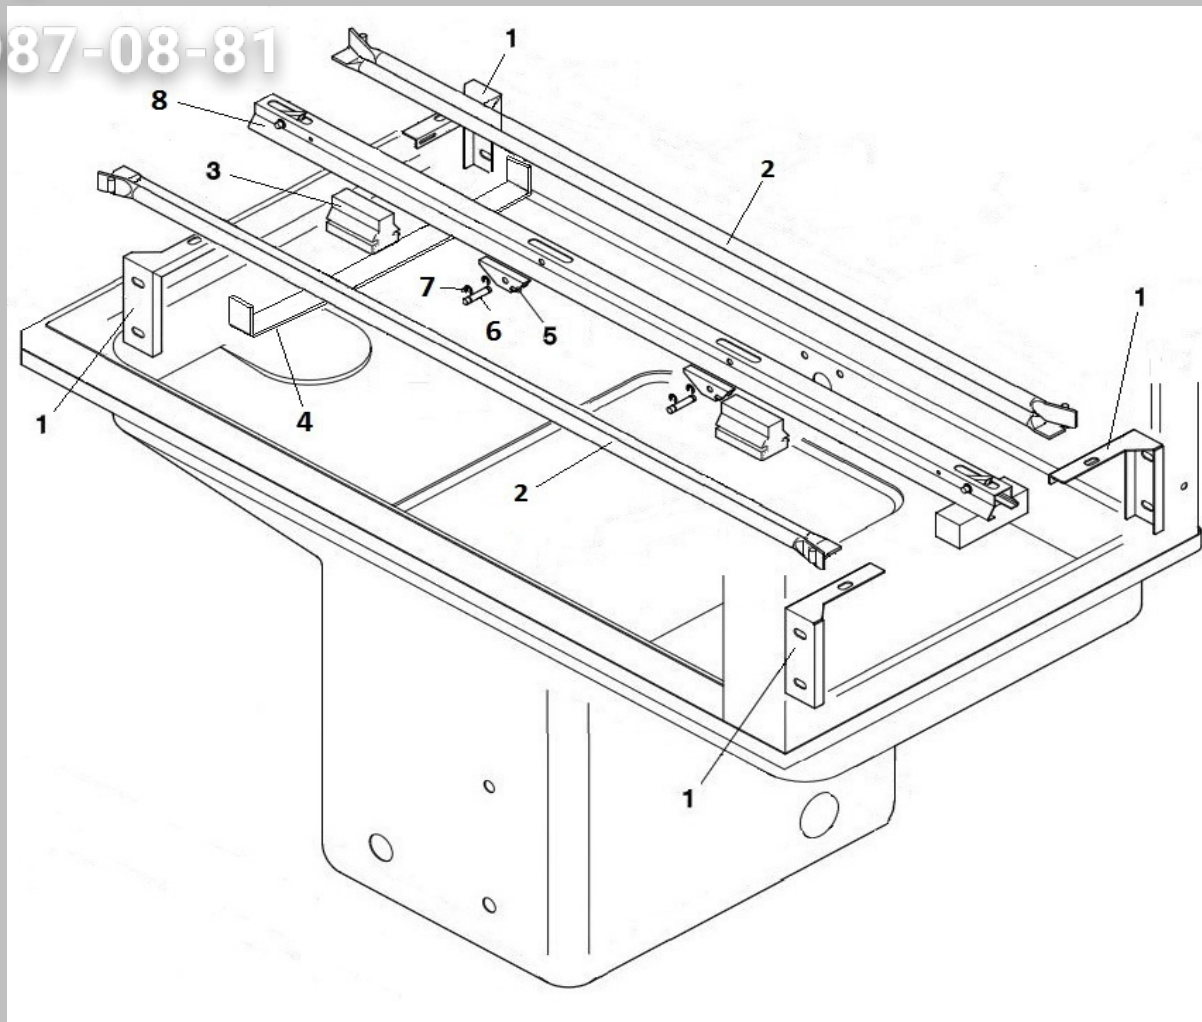

POS	CODE	DESCRIPTION
1	TR1918	SUPP GUIDA PORTACESTELLI X GUIDE ANGOLAR
2	TR2061	GUIDA ANG. PORTACEST. T1500
3	TR0357	SUPP. GUIDA TRASCINAMENTO T
	TR1902	PIASTRA SUPPORTO GUIDA TRASCIN.CAPOTTINO
4	TR0621	SOSTEGNO GUIDA TRASCINAMENTO TRAINO 2011
5	TR3351	SALTARELLO
6	TR2129	PERNO SALTARELLO T.
7	TR0321	SEEGER PERNO SALTARELLO T
8	TR3483	GUIDA TRASCINAMENTO SX T1500 985mm (VEDI FOTO)
	TR3482	GUIDA TRASCINAMENTO DX T1500 985mm