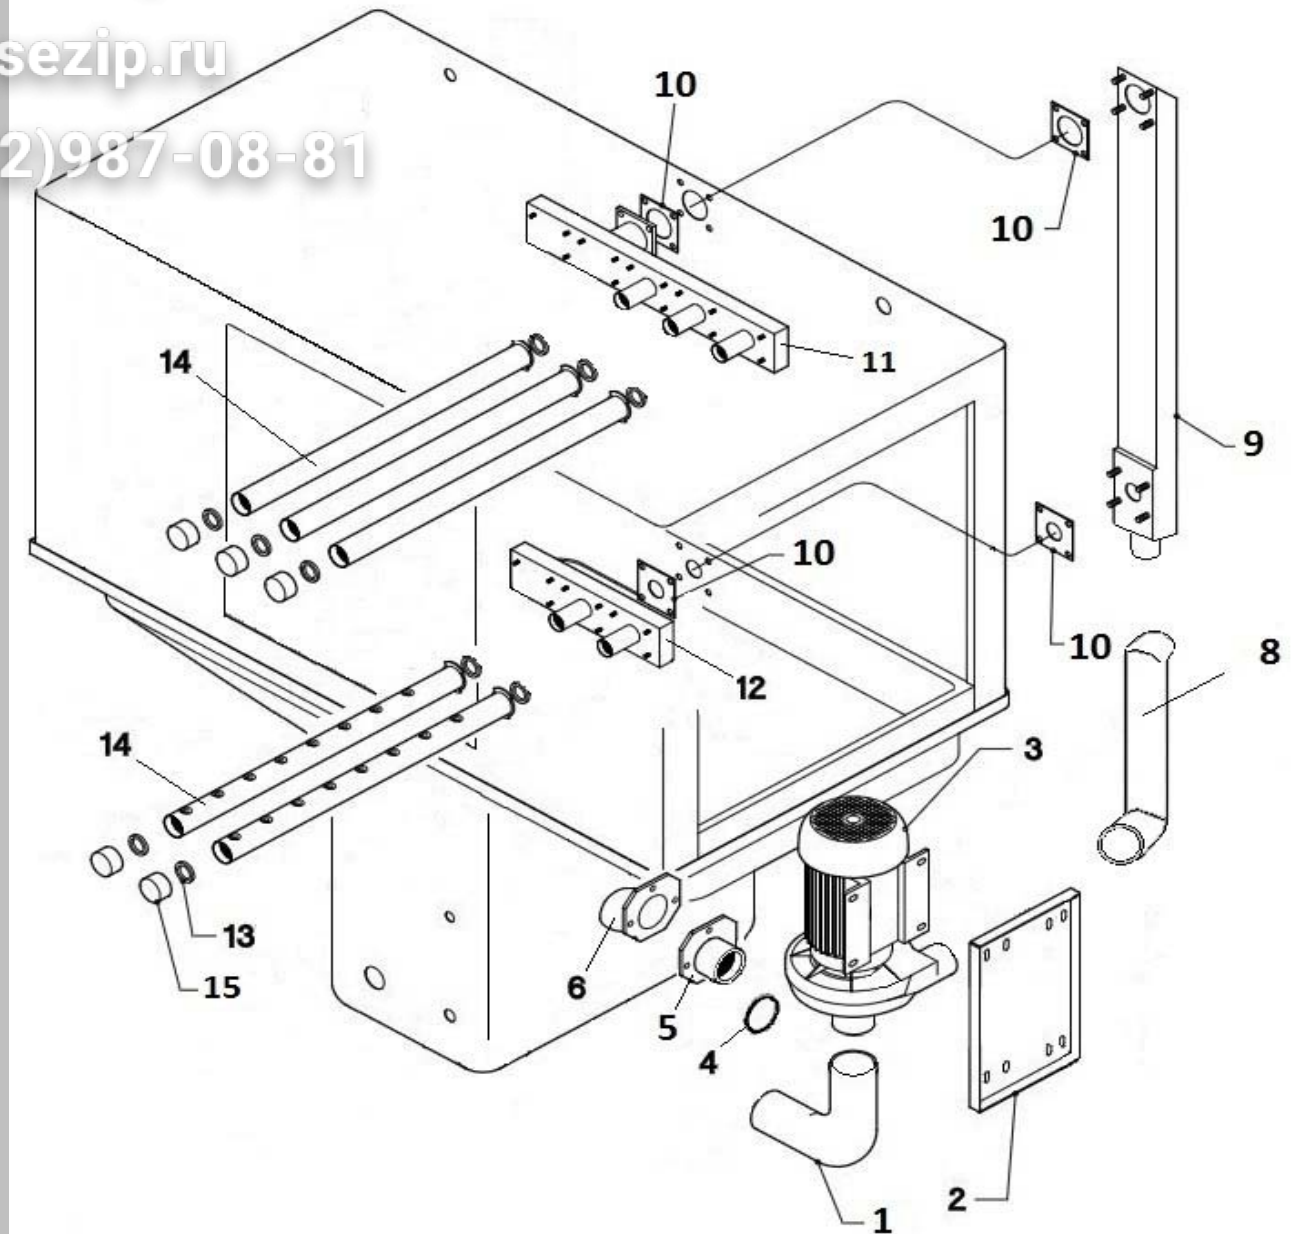

POS	CODE	DESCRIPTION
1	903701	MANICOTTO ASP. E1000//N1000/N1300/TRAINO
2	906358	SUPP. POMPA T1500
3	909077	POMPA 1,1 Kw 400/3/50 N1300
4	907981	OR RES. 2,6/4,5/6/8 Kw
5	TR0098	RACC. ASP TRAINO - NASTRO - LP
6	TR0977	RACC. ASPIR. 90° INT. VASCA
7	TR1019	CARICO VASCA COMPL. T-N
8	903696	MANICOTTO MANDATA LAVAGGIO T1500
9	TR1870	COLONNA PL-LAV-INOX TRAINO SERIE N 2011
10	903381	GUARN. 85x85 COL. LAV.
11	TR0731	COLLETTORE LAV. SUP. DX T1500 (VEDI FOTO)
	TR0732	COLLETTORE LAV. SUP. SX T1500
12	TR0729	COLLETTORE LAV. INF. DX T1500 (VEDI FOTO)
	TR0730	COLLETTORE LAV. INF. SX T1500
13	TR2051	GUARN. TAPPO BRACCI LAV. T-N
14	TR3652	BRACCIO LAV. T
15	TR3230	TAPPO BRACCIO LAV. INOX T-N