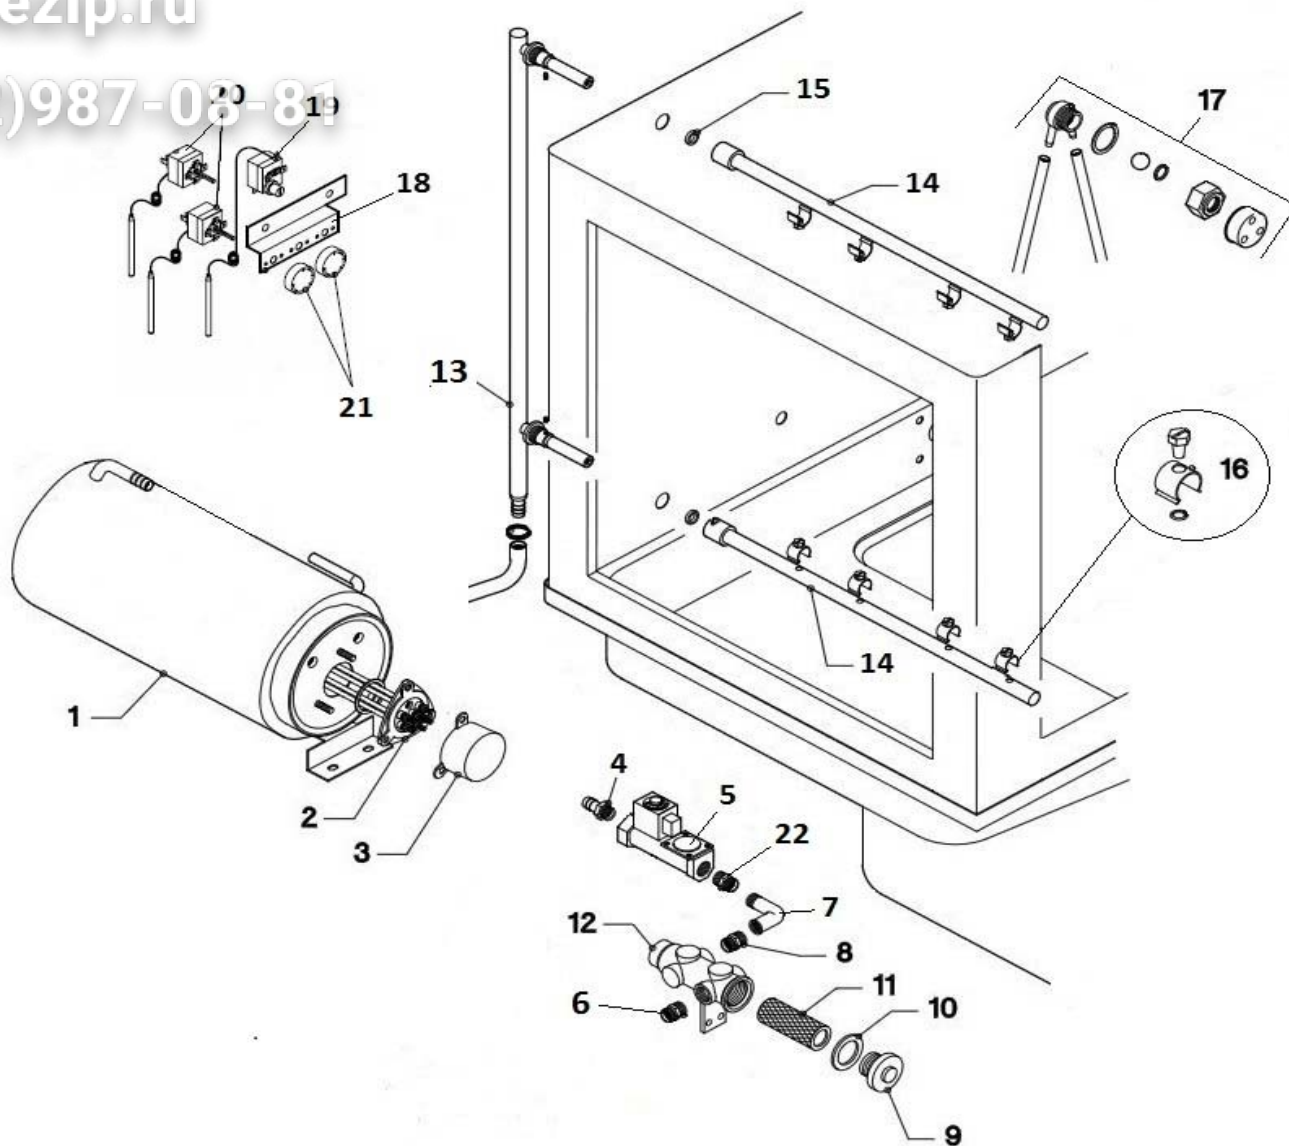

POS	CODE	DESCRIPTION
1	TR0035	BOILER T1400/T1650/T2000/TS2400
2	TR0347	RESIST. BOILER 14 Kw 230V +OR
3	901812	COPRIRRESISTENZA PLAS. BOILER
4	907890	RACC. 3/4" PORTAGOMMA VALVOLA OTTONE
5	TR0090	ELETTROV. OTTONE 3/4" 24V 50/60 Hz
6	TR2380	TAPPO 1/2" M QUADRO OT.
7	TR2333	BOCCHETTONE 1/2" 90° M/F TENUTA OT.
8	TR2322	NIPPLO 1/2" M-M FE-ZN ESAGONALE
9	TR2382	TAPPO 1" M QUADRO OT.
10	903406	GUARN. TAPPO FILTRO
11	TR0123	CARTUCCIA FILTRO ENTR. ACQUA 2/6 VIE T.N
12	TR0126	GRUPPO FILTRO ENTRATA ACQUA 2 VIE OTTONE
13	TR0582	COLONNA RISC. T COMPLETA
14	TR3671	BRACCIO RISC. SUP.-INF. T "SERIE N"
15	TR1340	GUARN. BRACCIO RISCIAQUO T/N 2001
16	TR3350	COLLARE + GETTO RISC.+ OR T-N
17	TR2433	VALVOLA ANTIRITORNO
18	TR2171	SQUAD. 3 TERMOSTATI TRAINO
19	907125	TERMOSTATO SICUR. 110° BOILER
20	907110	TERMOSTATO BOILER/BGM. 0/90 1000mm
21	903982	MANOPOLA TERMOSTATO 0/90°
22	TR2352	NIPPLO 3/4"-1/2"OT. RIBASSATO