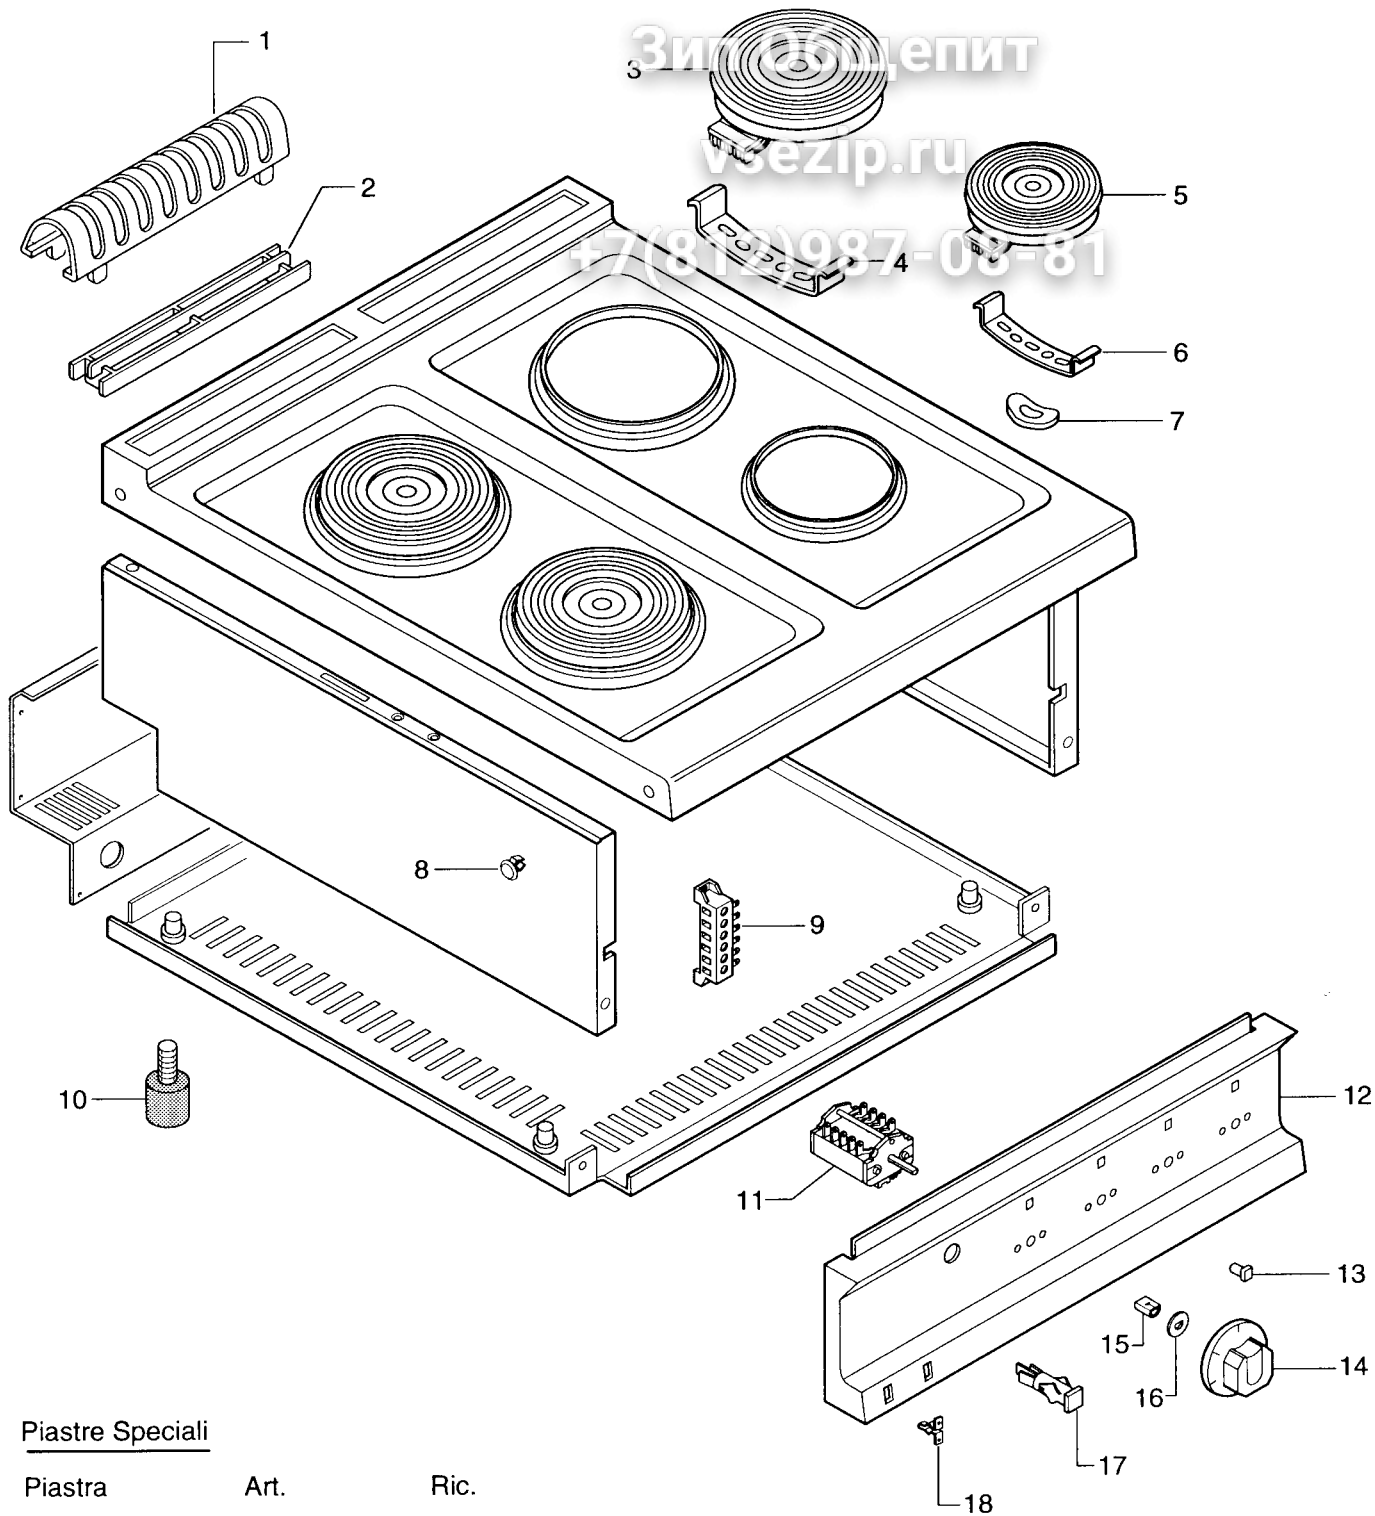

Зип Общепит
vsezip.ru

+7(812)987-08-81

Piastra Speciali

Piastra	Art.	Ric.
1500 W - 400 V	6178.179.00	003930
2600 W - 400 V	6178.180.00	003931
1500 W - 440 V	6178.181.00	004014
2600 W - 440 V	6178.182.00	003929

PIANO DI COTTURA ELETTRICO PR 700
ELECTRIC COOKER TOP

Da Ser. Nr. / From ser. nr.: 810....

Page: 1 Ed. 9801

Doc. Nr.: **2 - 04 004**