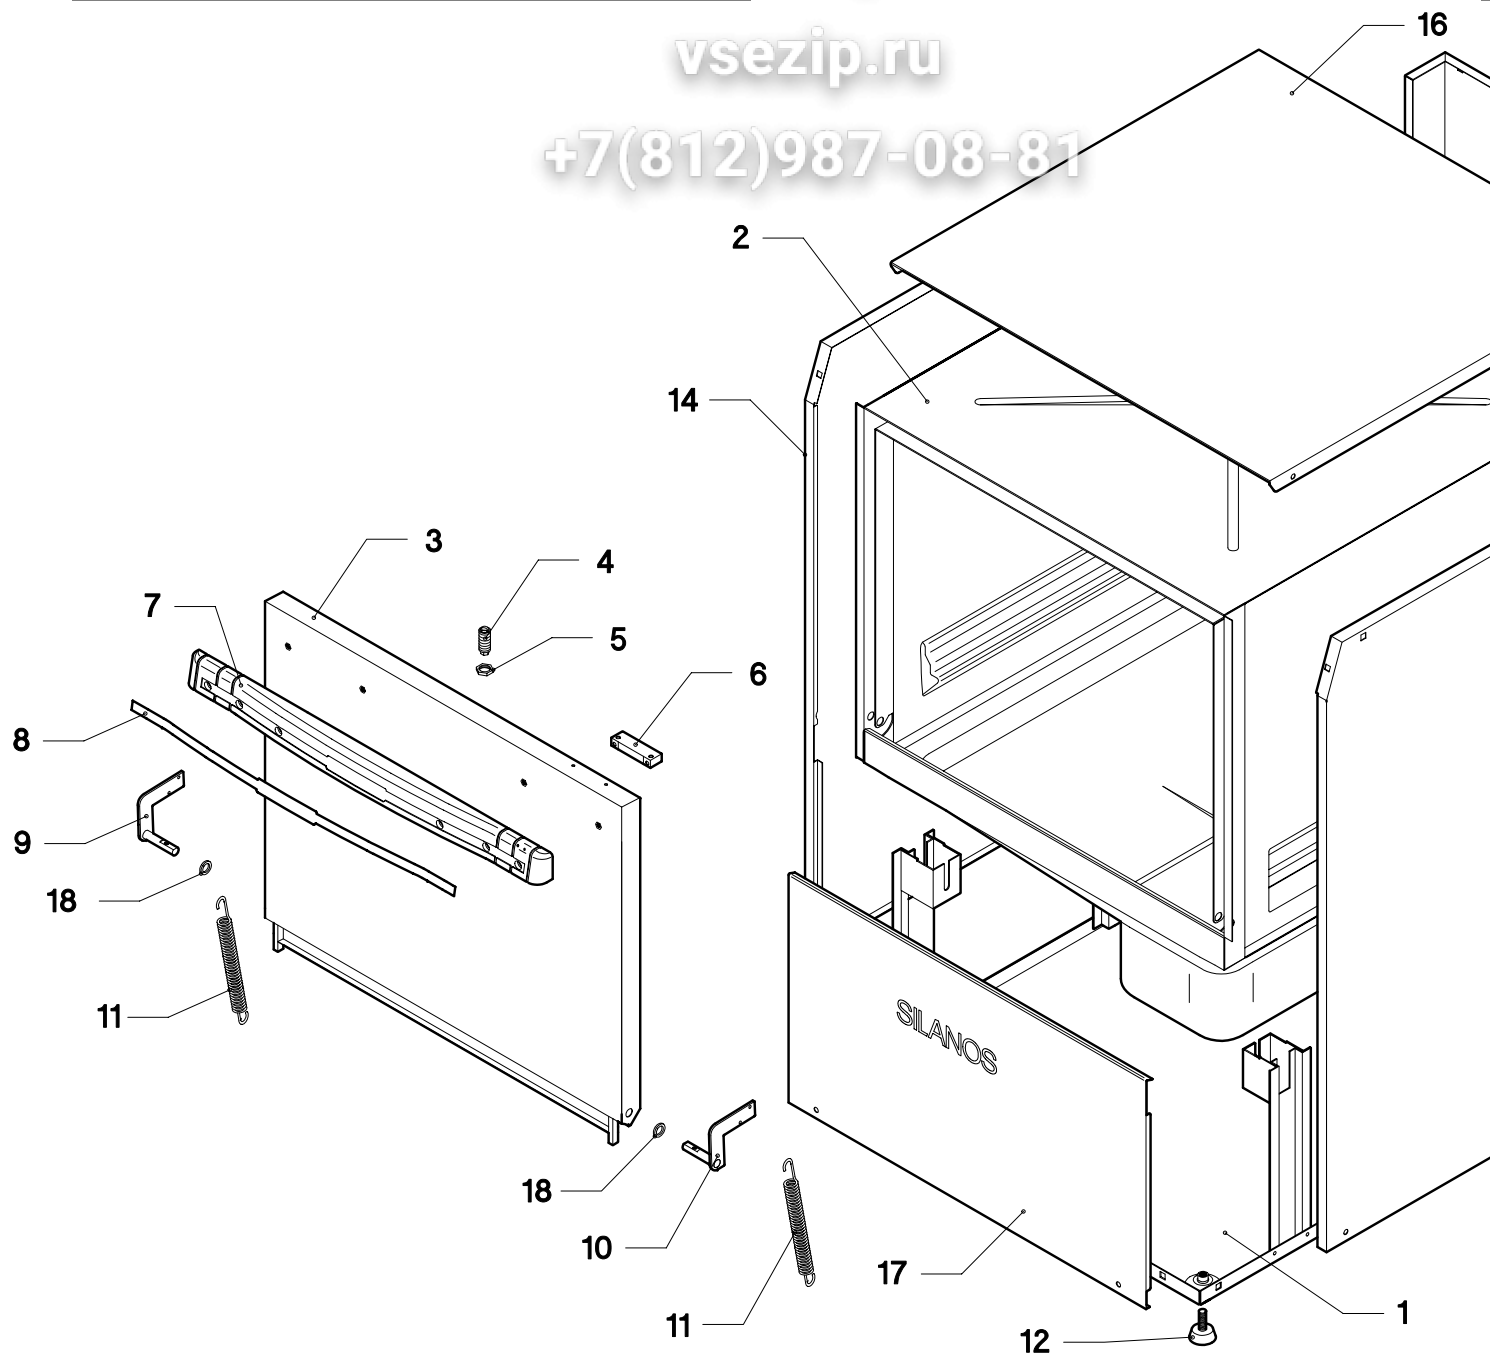

N50 TRONIC PDS-PBS

Всеп Общепит

vsezip.ru

+7(812)987-08-81

N50 TRONIC PDS-PBS

Зип Общепит

Pos.	COD.	Q.tà	DESCRIZIONE	DENOMINATION	DESCRIPTION	BEZEICHNUNG
1	900266	1	BASAMENTO	SOCLE	BASE	UNTERSTRUKTUR
2	901706	1	VASCA	CUVE	TANK	TANK
3	904345	1	PORTA	PORTE	DOOR	TÜR
4	906121	1	SCROCCHETTO	CLIQUET FERMETURE PORTE	DOOR CATCH	SCHNAPPVERBAND
5	902023	1	DADO SCROCCHETTO	ECROU DE CLIQUET	NUT CATCH	KLIKENMUTTER
6	903651	1	CUSTODIA CON MAGNETE	PROTECTION MAGNETO	COVER MAGNET	MAGNETSCHUTZ
7	903934	1	MANIGLIA	MANILLE	HANDLE	KLINKE
8	901661	1	PROFILO MANIGLIA	LISTEAU MANILLE	HANDLETRIM	KLINKE PROFIL
9	901249	1	CERNIERA SX	CHARNIÈRE GAUCHE	LEFT HINGLE	LNK SCHARNIERE
10	901248	1	CERNIERA DX	CHARNIÈRE DROITE	RIGHT HINGLE	RCT SCHARNIERE
11	908041	2	MOLLA	RESSORT	SPRING	SCHEIBE
12	904990	4	PIEDINO	PIED	RUBBER LEG	EINSTELLBARER
13	904590	1	PANNELLO LATERALE DX	PANNEAU DROITE	RIGHT PANEL	RECHTE VERKLEBUNG
14	904591	1	PANNELLO LATERALE SX	PANNEAU GAUCHE	LEFT PANEL	LINKE VERKLEBUNG
15	904596	1	PANNELLO POSTERIORE	PANNEAU POSTERIEUR	BACK PANEL	HINTERE VERKLEBUNG
16	904587	1	PANNELLO SUPERIORE	PANNEAU SUPERIEUR	UPPER SIDE PANEL	OBERE VERKLEBUNG
17	904652	1	PANNELLO INFERIORE	PANNEAU INFERIEUR	LOWER PANEL	UNTERE VERKLEBUNG
18	908146	2	GUARNIZIONE	JOINT	GASKET	DICHTUNG