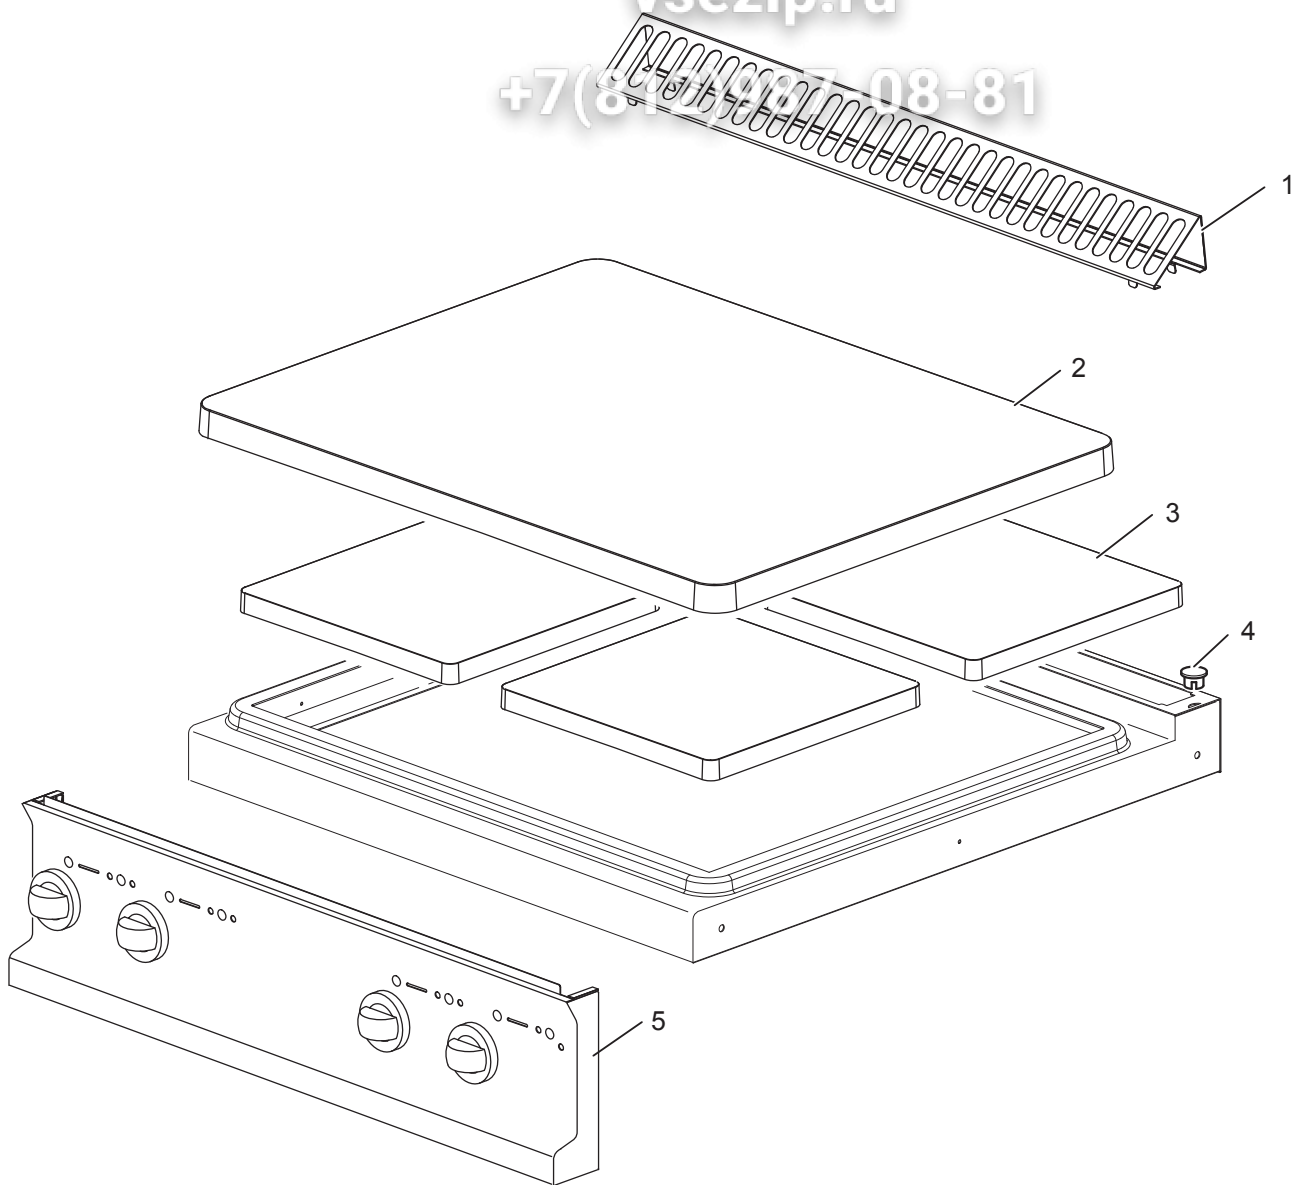

# Listino componenti per pagina 1

Зип Общепит

vsezip.ru

+7(812)987-08-81

1	184977	GRIGLIA CAMINO GRILLE POUR CHEMINÉE KAMINROST CHIMNEY GRILL	
2	184458	PIANO COTTURA PLAN DE CUISSON PLATTE WORK PLANE	
3	RIC0004752  <i><u>Recommended spare parts</u></i>	RESISTENZA 2,25KW RESISTANCE 2,25KW ELEKTRISCHER WIEDERSTANDE 2,25KW HEATING ELEMENT 2,25KW	
5	174886	CRUSCOTTO PANNEAU DE CONTROLE FRONT BLENDE CONTROL PANEL	
9	168878  <i><u>Recommended spare parts</u></i>	CORPO MANOPOLA COMMUTATORE POIGNEE COMMUTATEUR UMSCHALTER-KNOPFKOERPER COMMUTATOR KNOB	
10	182327  <i><u>Recommended spare parts</u></i>	ANELLO MANOPOLA TERMOSTATO RING THERMOSTAT KLEBERING KNEBEL THERMOSTAT THERMOSTAT RING	