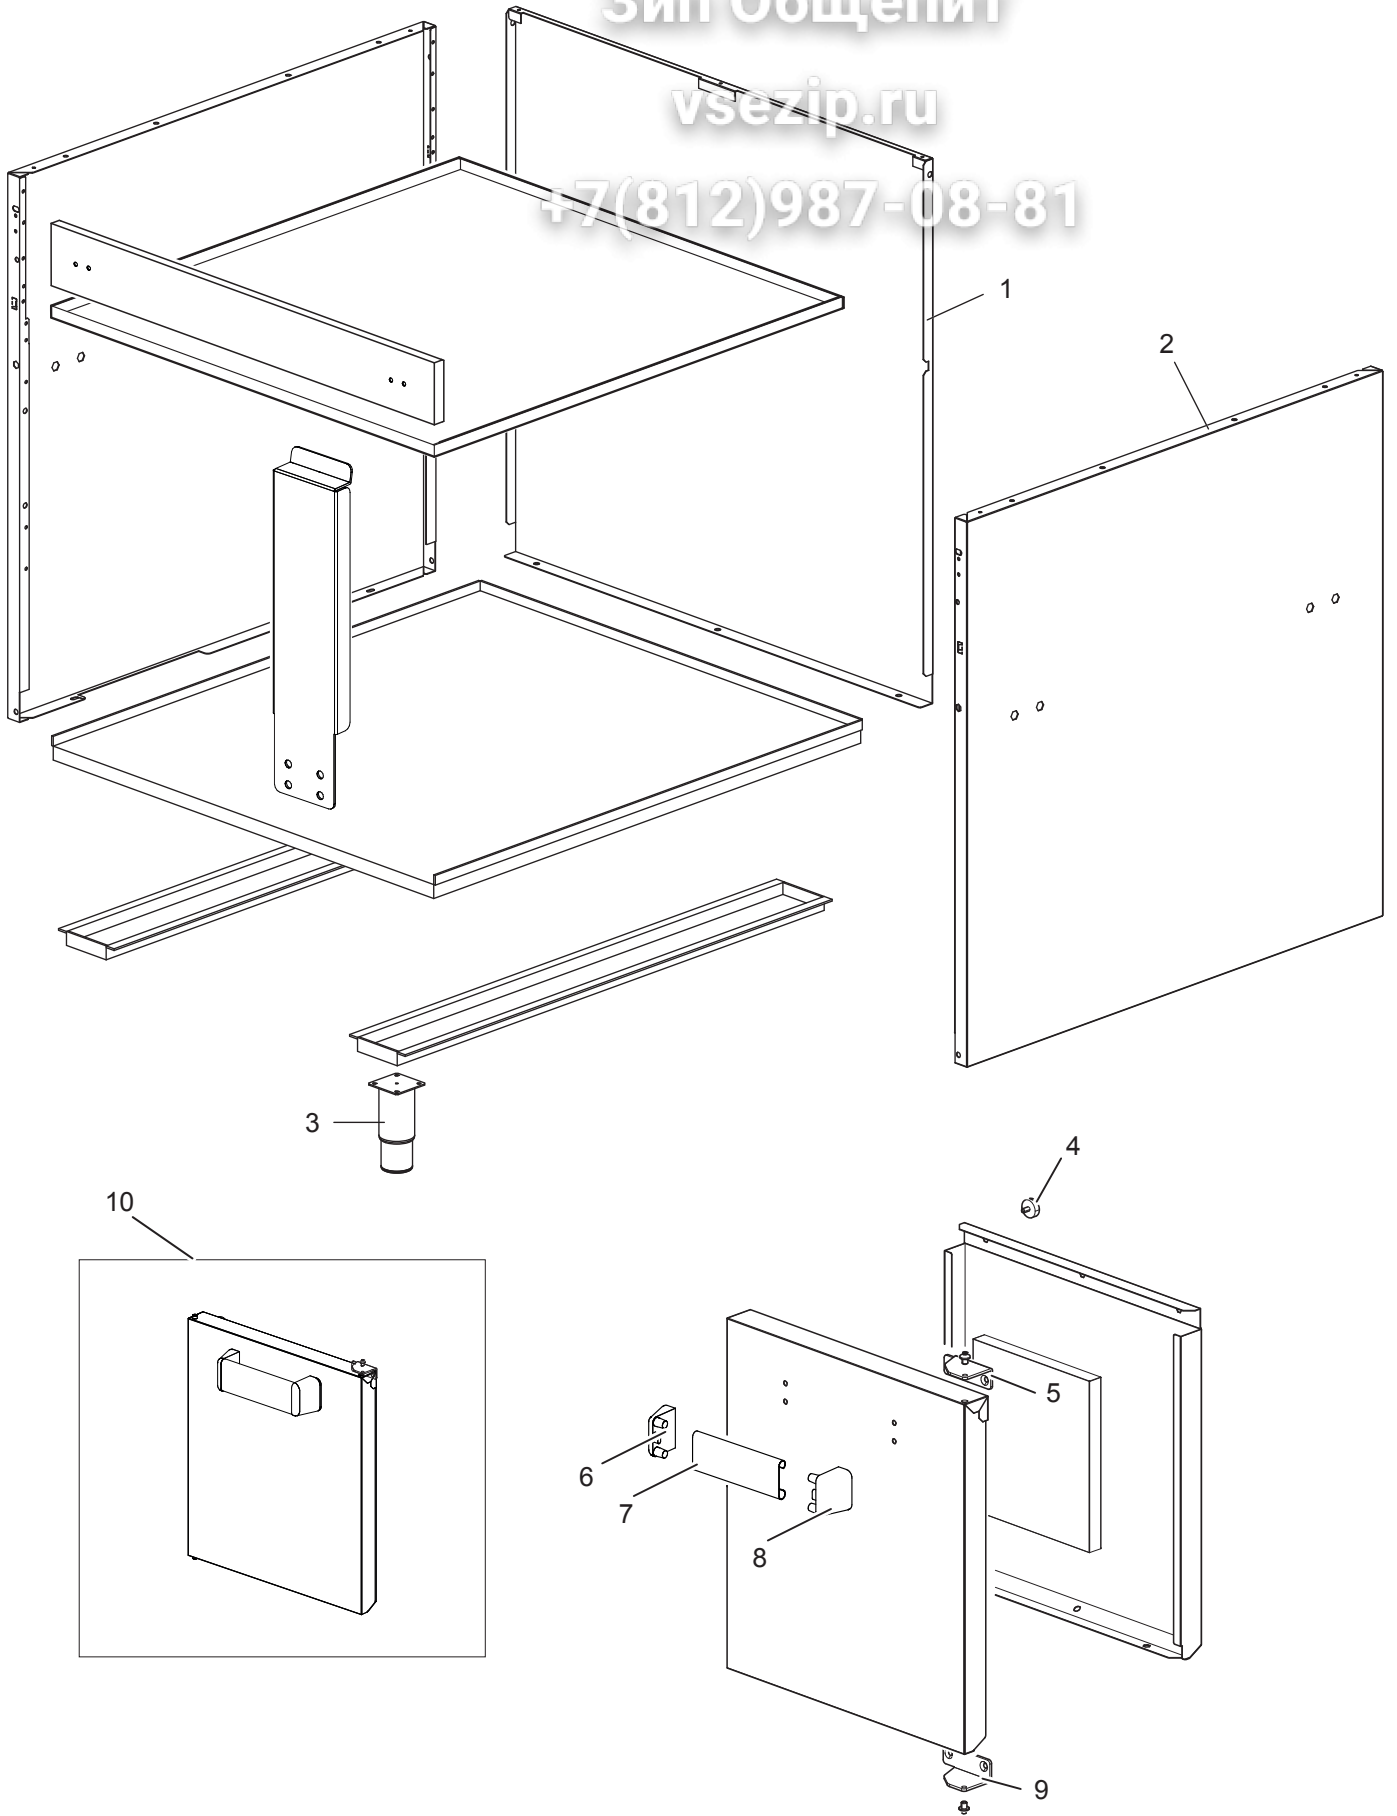

Зип Общепит

vsezip.ru

+7(812)987-08-81

Listino componenti per pagina 2

Зип Общепит

vsezip.ru

+7(812)987-08-81

1	167252	POSTERIORE ARRIERE RÜCKWAND BACK SIDE	
2	173523	FIANCO TOLE LATERAL SEITENWAND LATERAL SIDE	
3	RTCU700277	PIEDE PIED FUSS FOOT